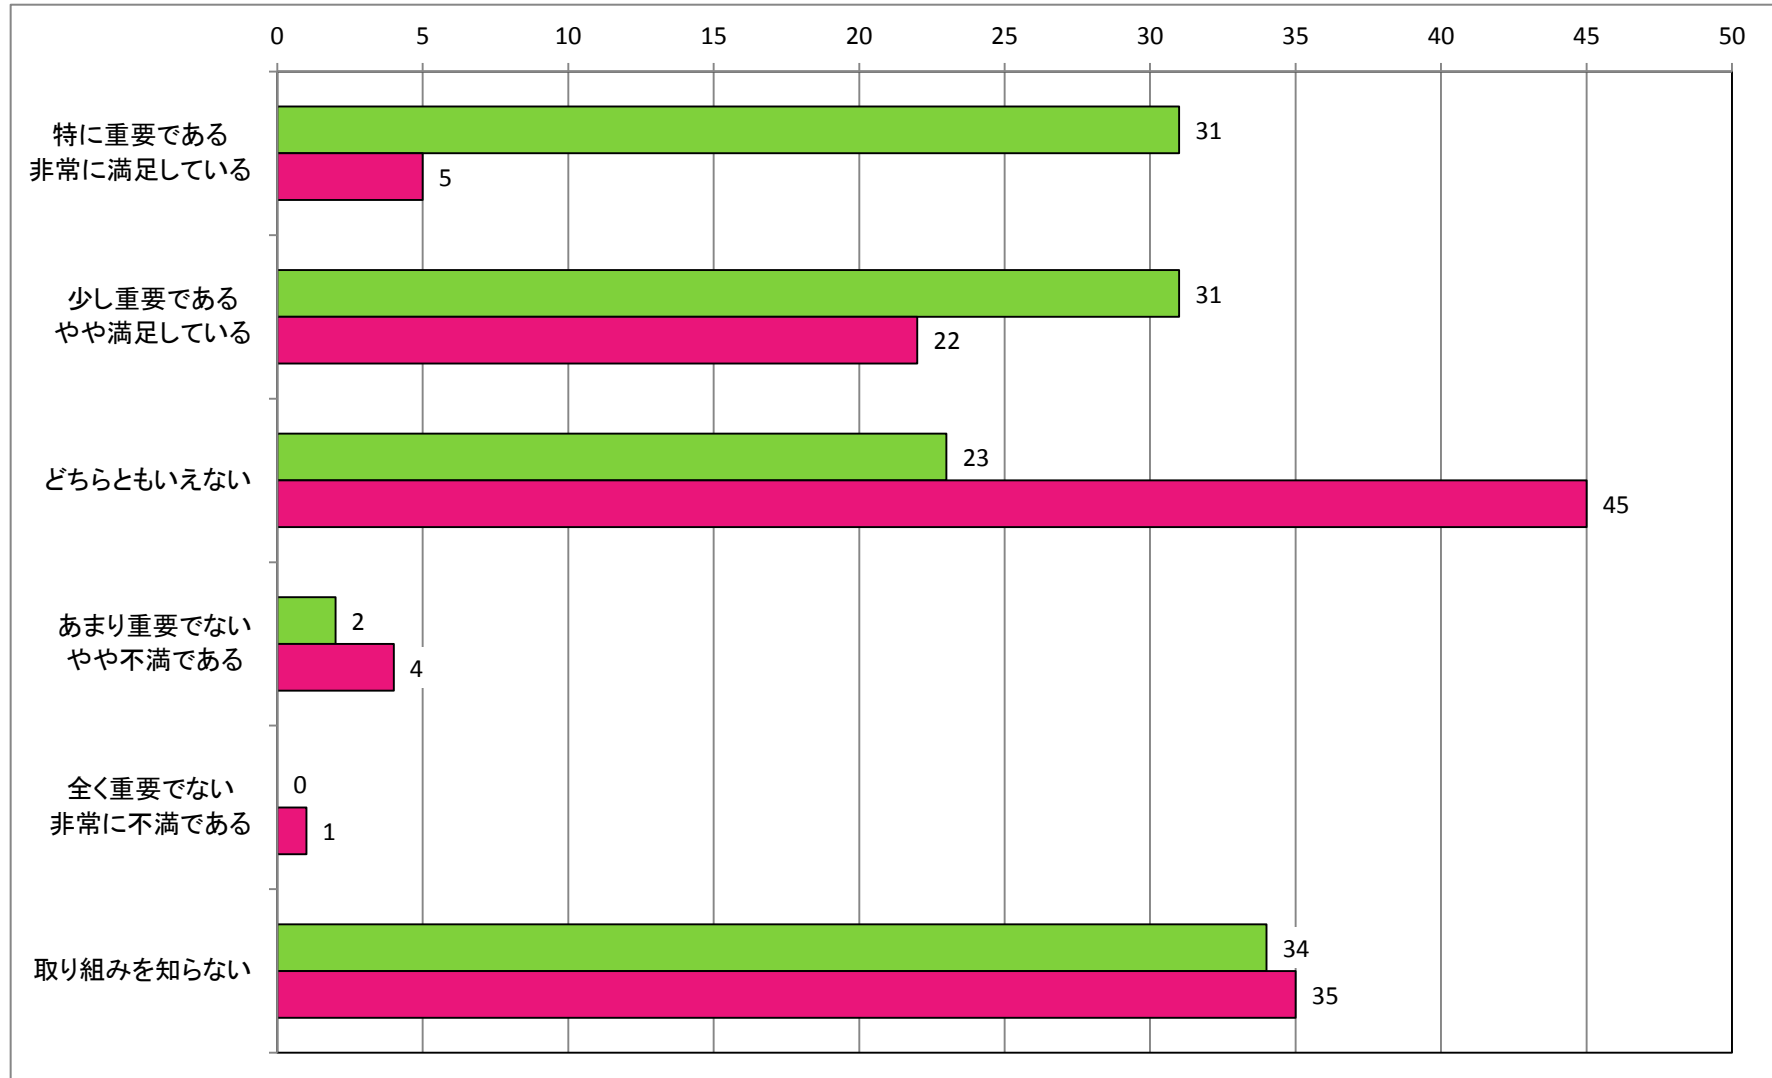

【農業の振興】
奥大山農業公社について