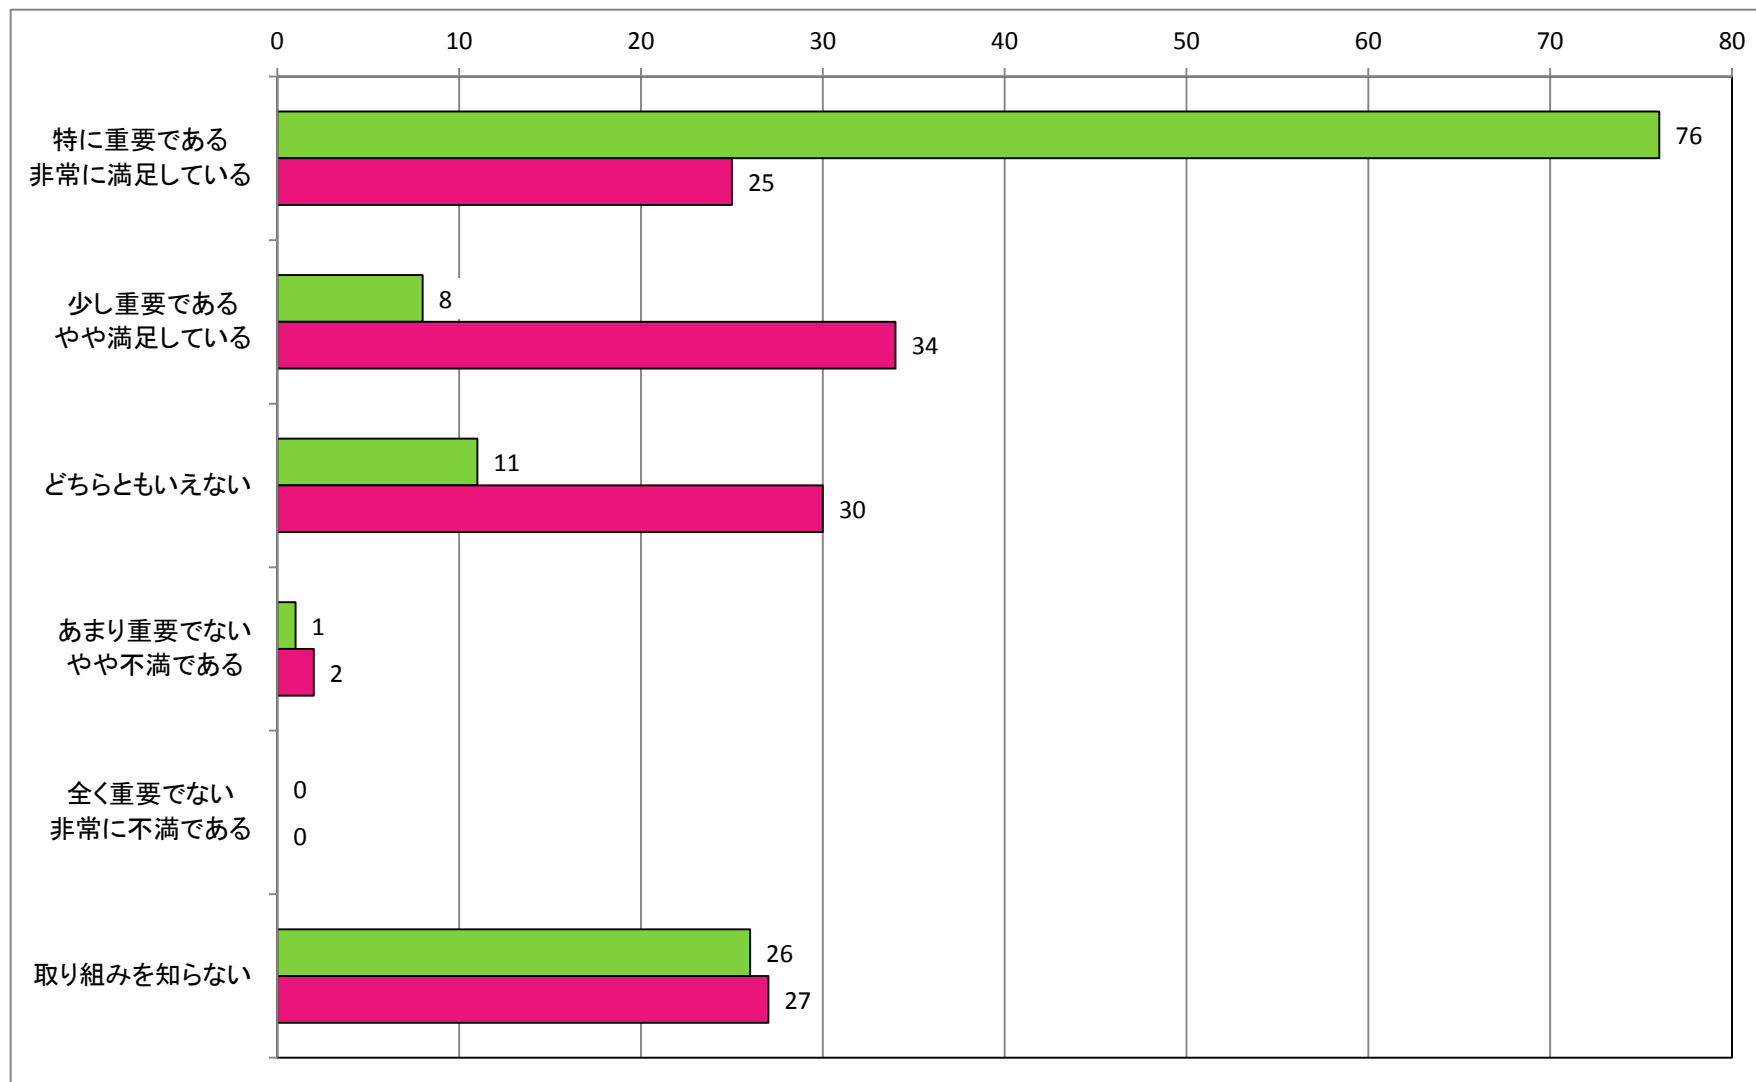

【地域医療の充実】
救急搬送体制について