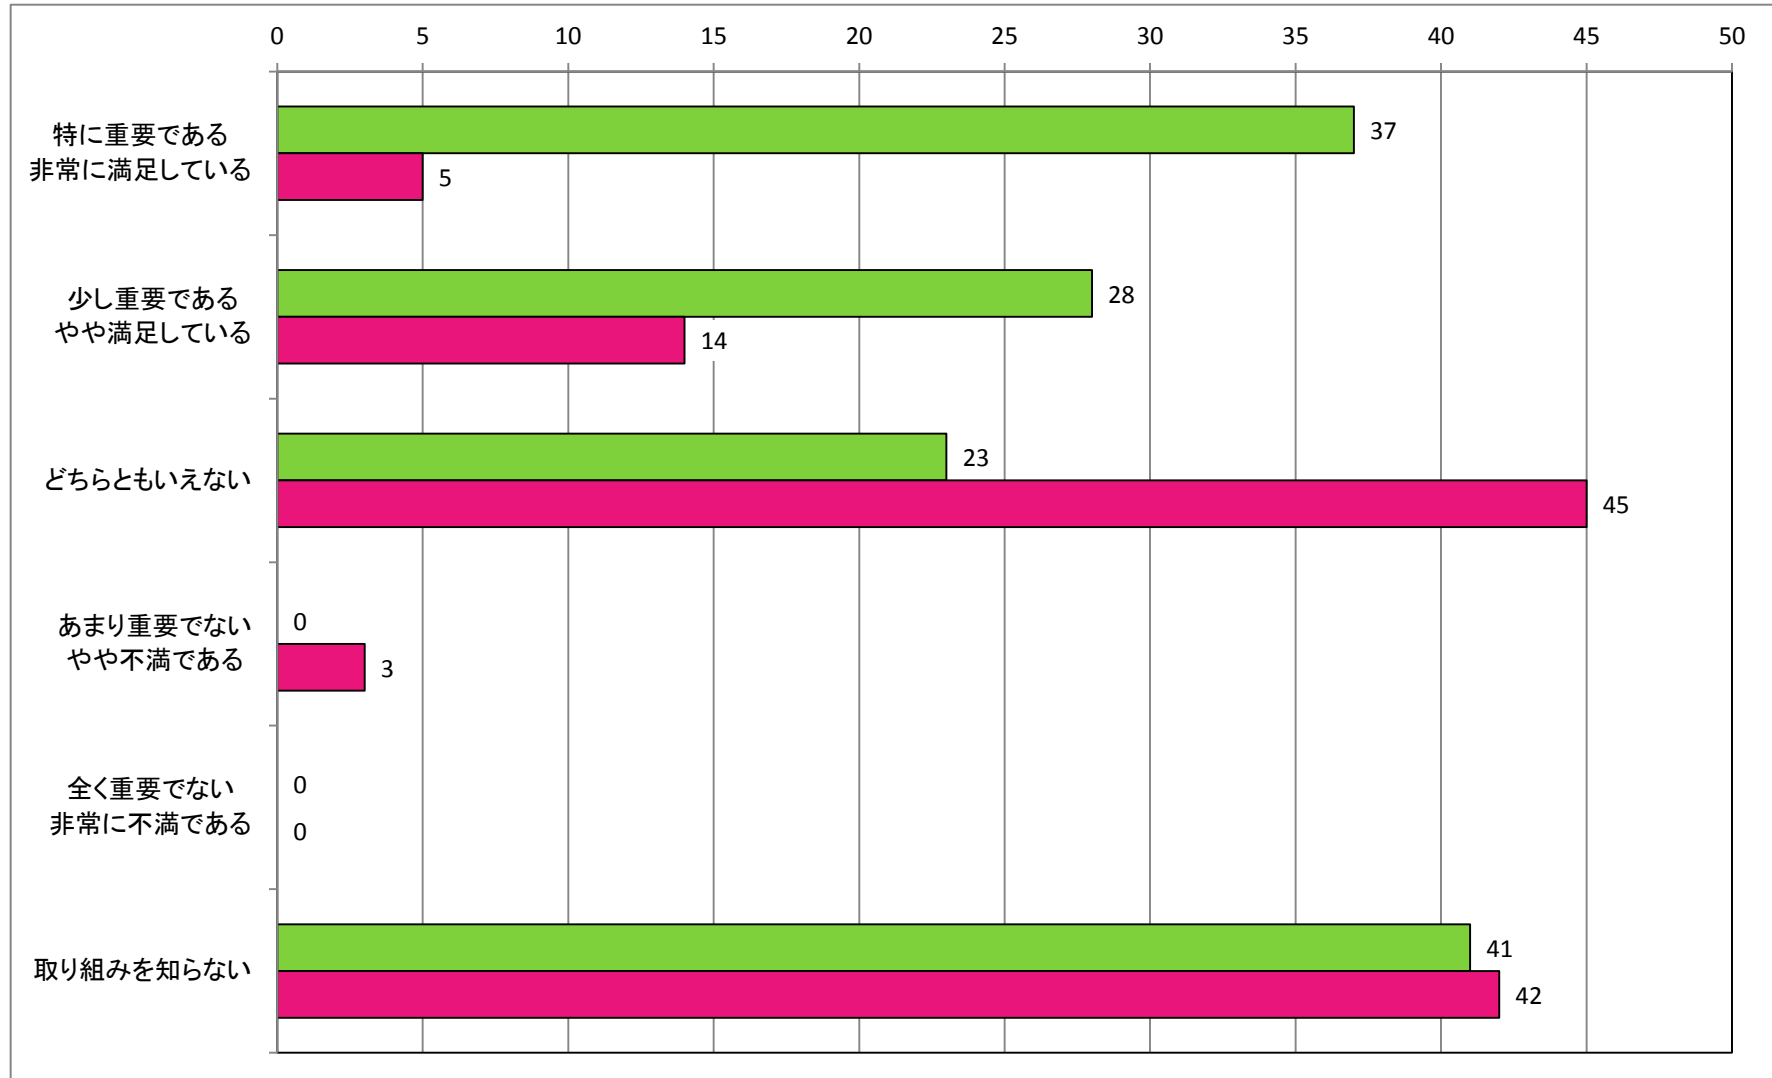

### 【健康増進の充実】

住民健診、各種がん検診、インフルエンザなど予防接種料金の助成

【地域福祉の推進】  
高齢者の見守り体制について

【地域福祉の推進】  
生活困窮者への支援について

【高齢者福祉の充実】

老人クラブ活動、サロン活動など高齢者の集う場所について

【障がい者福祉の充実】  
就労支援やグループホームについて

【地域医療の充実】  
江尾診療所について