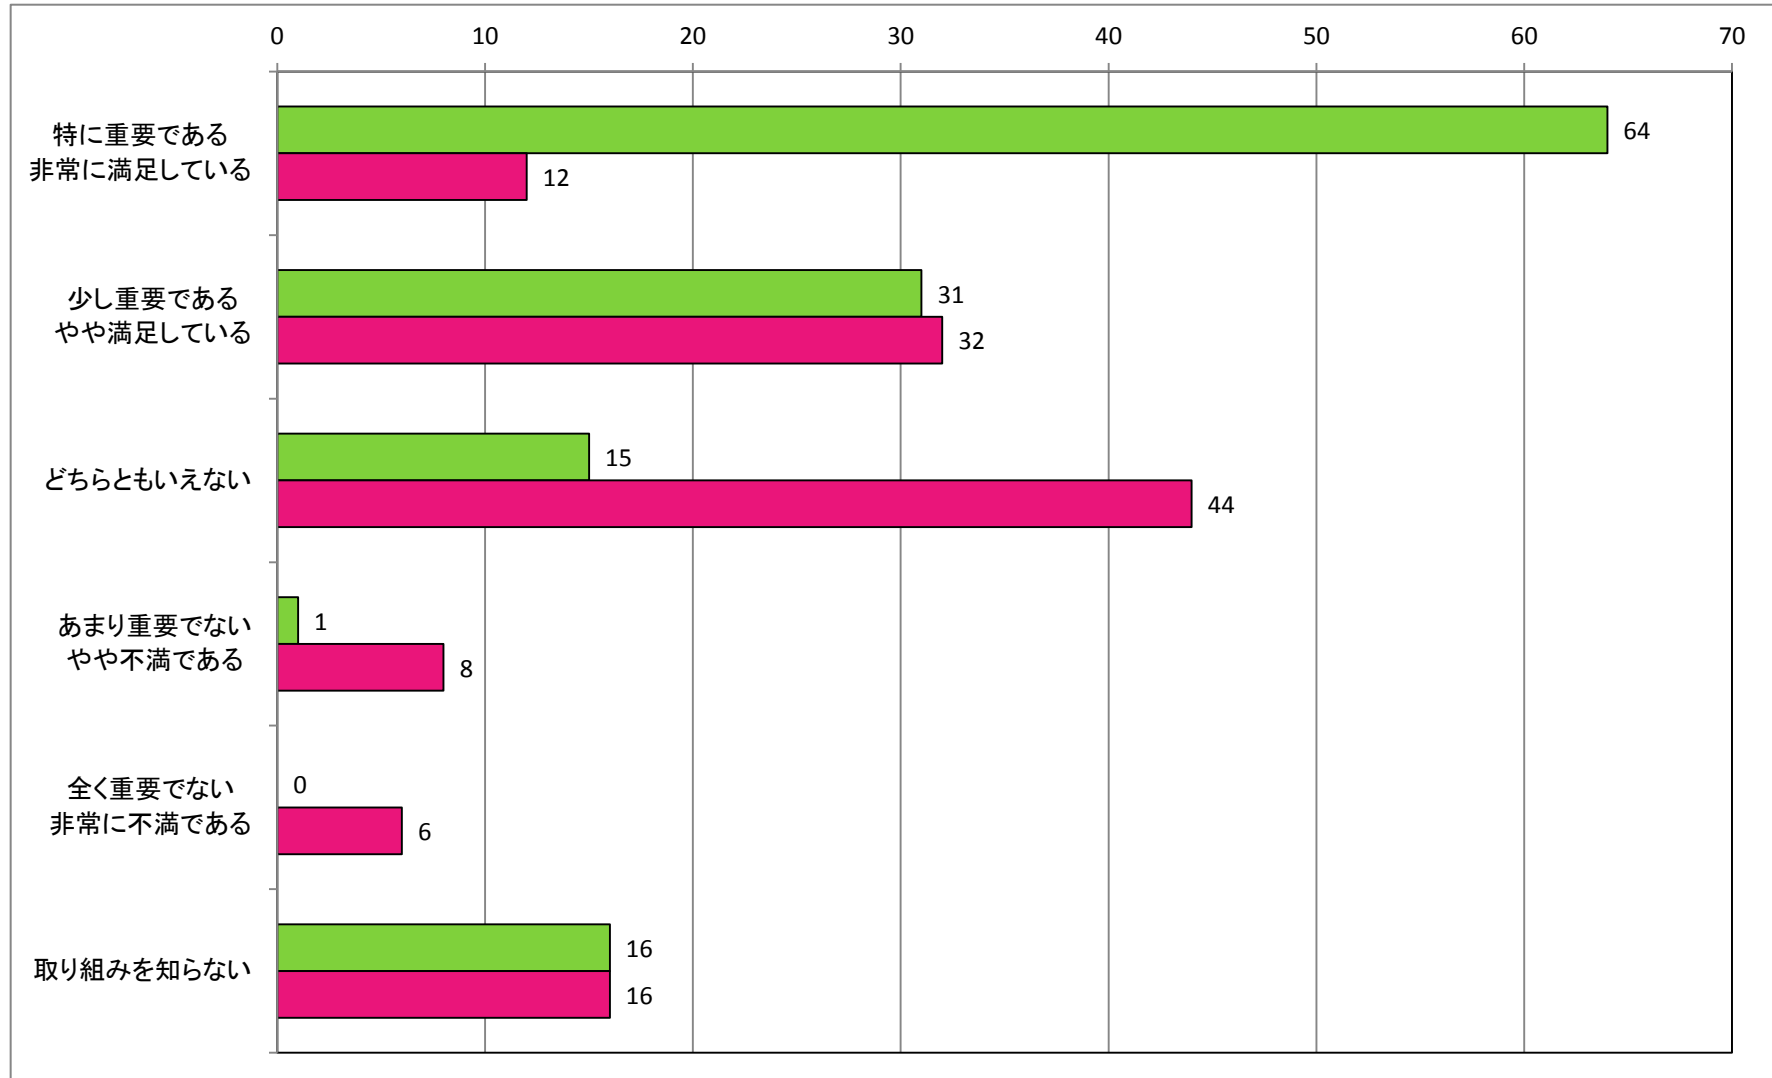

【農業の振興】  
奥大山農業公社について

【公共交通の充実】  
町営バスの運行について

【公共交通の充実】  
高齢者へのタクシー助成について

【廃棄物処理の推進】  
 ゴミ処理（分別の方法）や収集の回数について

【道路の整備・維持】  
道路の維持・管理について

【道路の整備・維持】  
除雪について

【移住定住の推進】  
空き家バンク、空き家の活用について

【移住定住の推進】  
移住者への補助金について