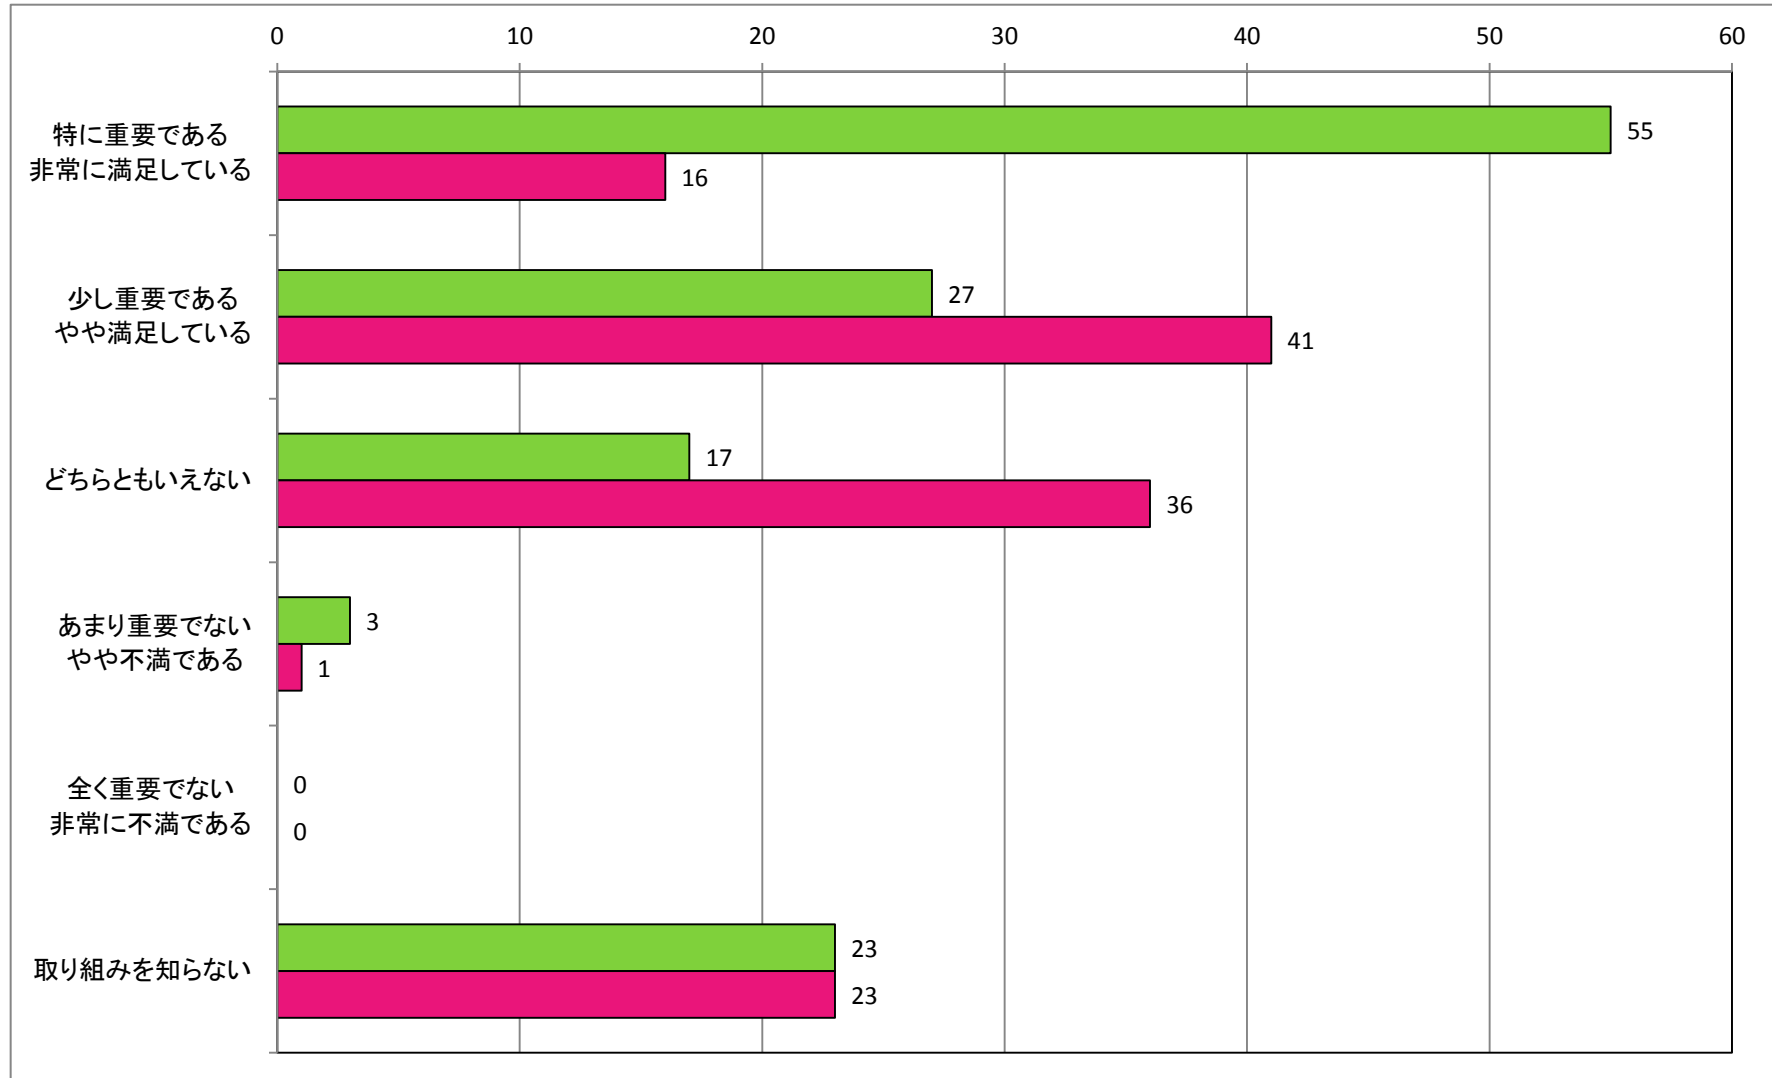

【消防対策の充実】
消防団活動について