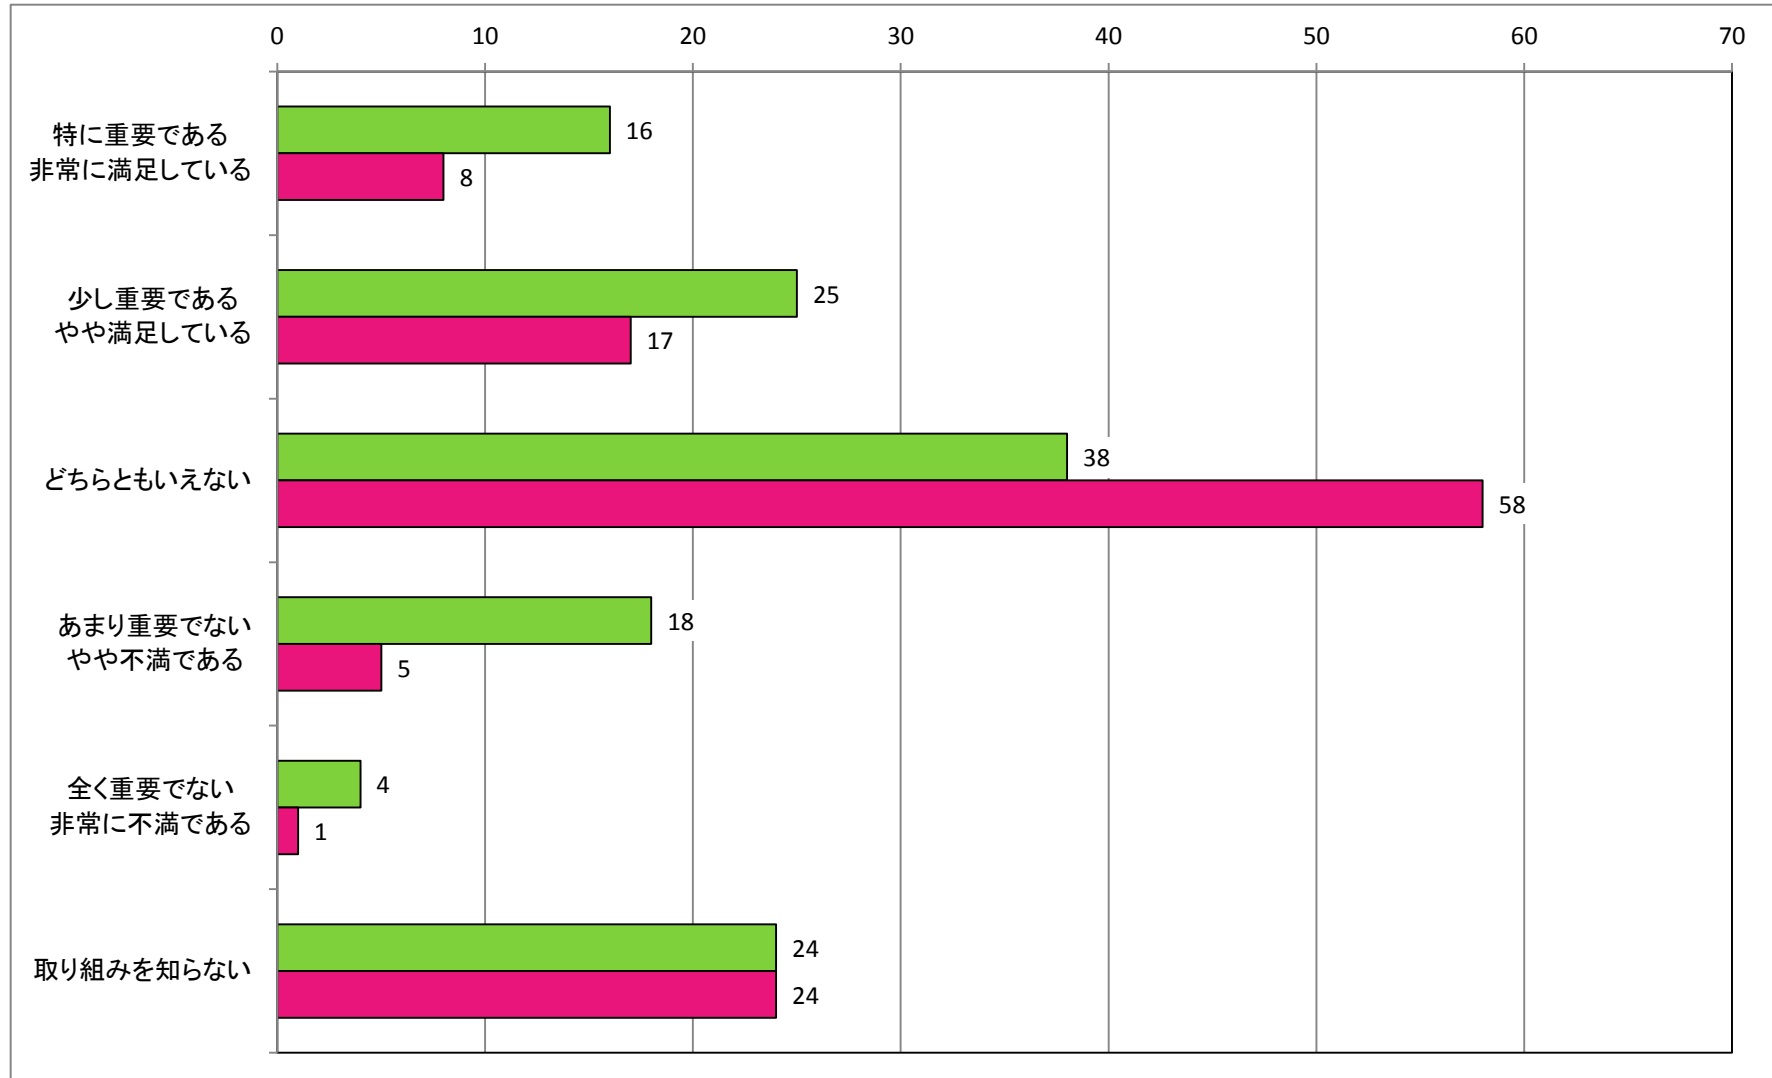

【社会教育・生涯学習の推進】  
 体育協会の活動について

【文化活動推進、文化財の保護・保全】  
文化事業について（文化祭など）

【人権・同和対策の推進】  
 たんぽぽ学級や小地域懇談会などの学習機会について

【男女共同参画の推進】  
男女共同参画の推進に関する取り組みについて

【観光の振興】  
江府町観光協会の事業について

【観光の振興】  
「江尾十七夜」をはじめとする町内イベントについて

【観光の振興】  
奥大山スキー場の運営について