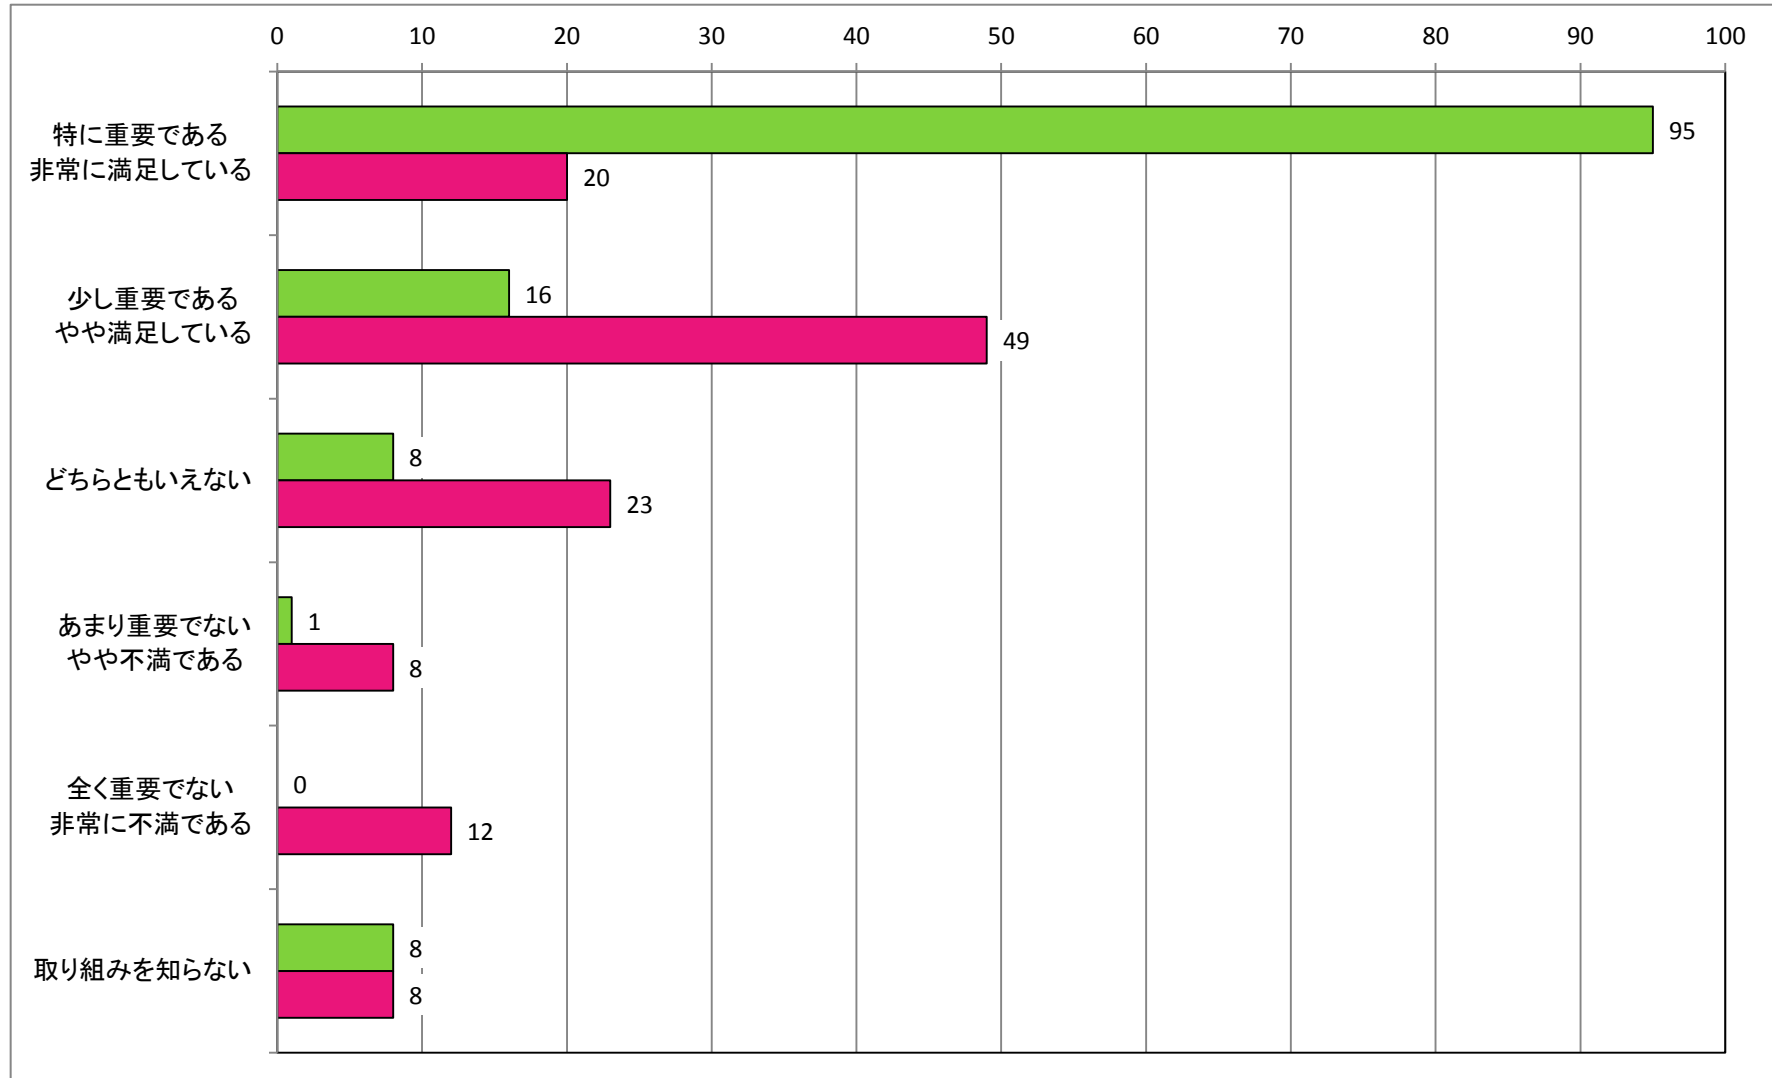

【農業の振興】  
奥大山農業公社について

【公共交通の充実】  
町営バスの運行について

【公共交通の充実】  
高齢者へのタクシー助成について

【廃棄物処理の推進】  
 ゴミ処理（分別の方法）や収集の回数について

【道路の整備・維持】  
道路の維持・管理について

【道路の整備・維持】  
除雪について

【移住定住の推進】  
空き家バンク、空き家の活用について

【移住定住の推進】  
移住者への補助金について