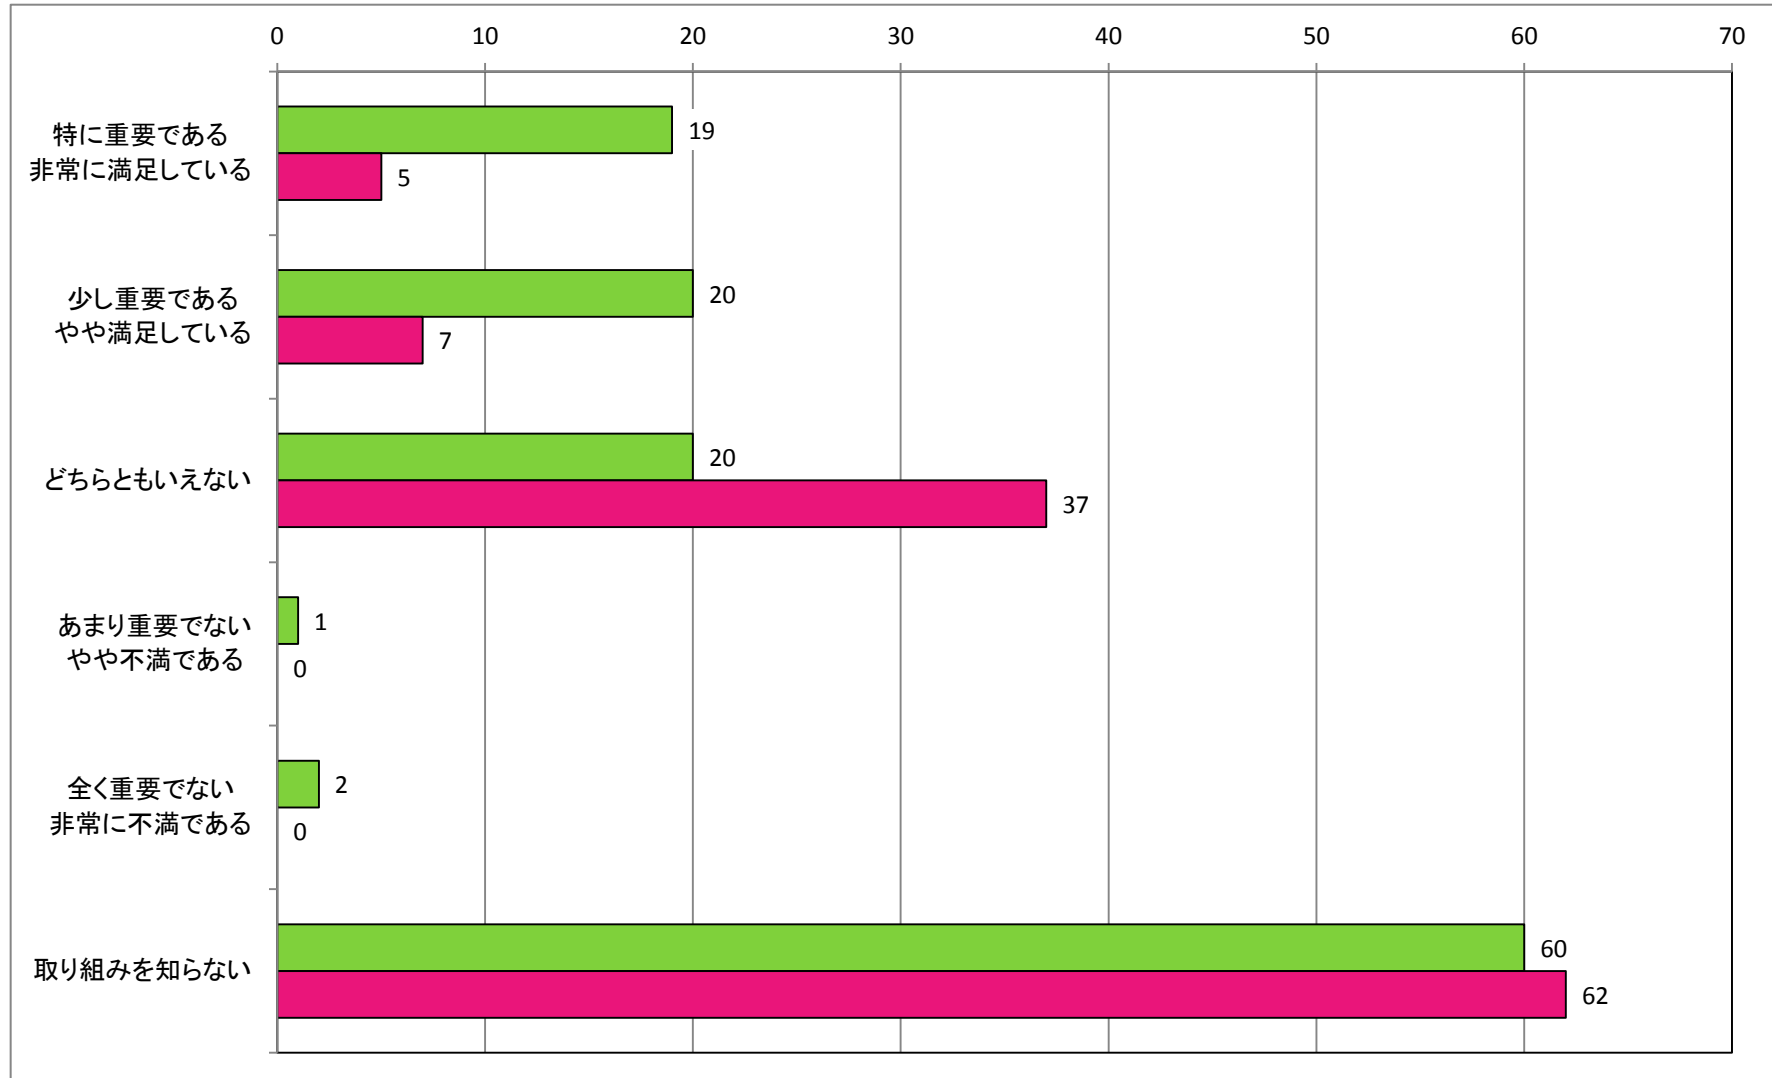

【産業の振興】
起業支援助成金について