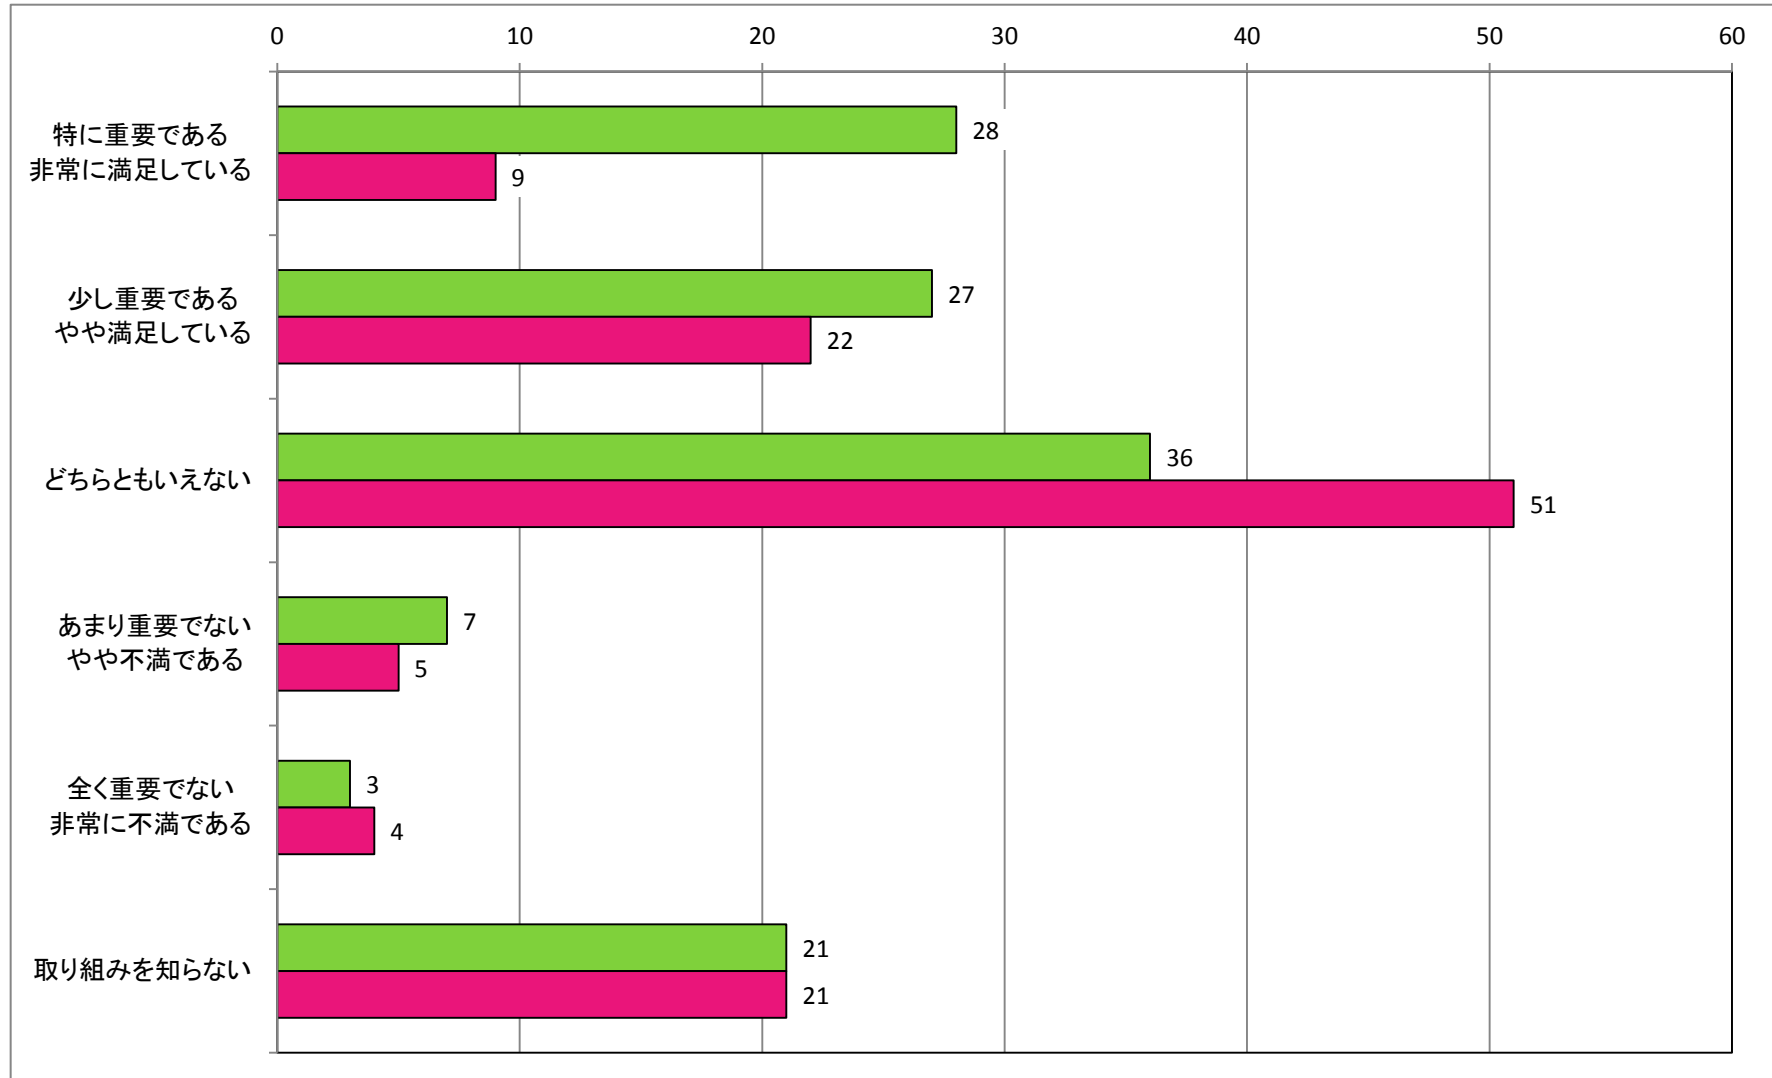

【社会教育・生涯学習の推進】  
 体育協会の活動について

【文化活動推進、文化財の保護・保全】  
文化事業について（文化祭など）

【人権・同和対策の推進】  
 たんぽぽ学級や小地域懇談会などの学習機会について

【男女共同参画の推進】  
男女共同参画の推進に関する取り組みについて

【観光の振興】  
江府町観光協会の事業について

【観光の振興】  
「江尾十七夜」をはじめとする町内イベントについて

【観光の振興】  
奥大山スキー場の運営について