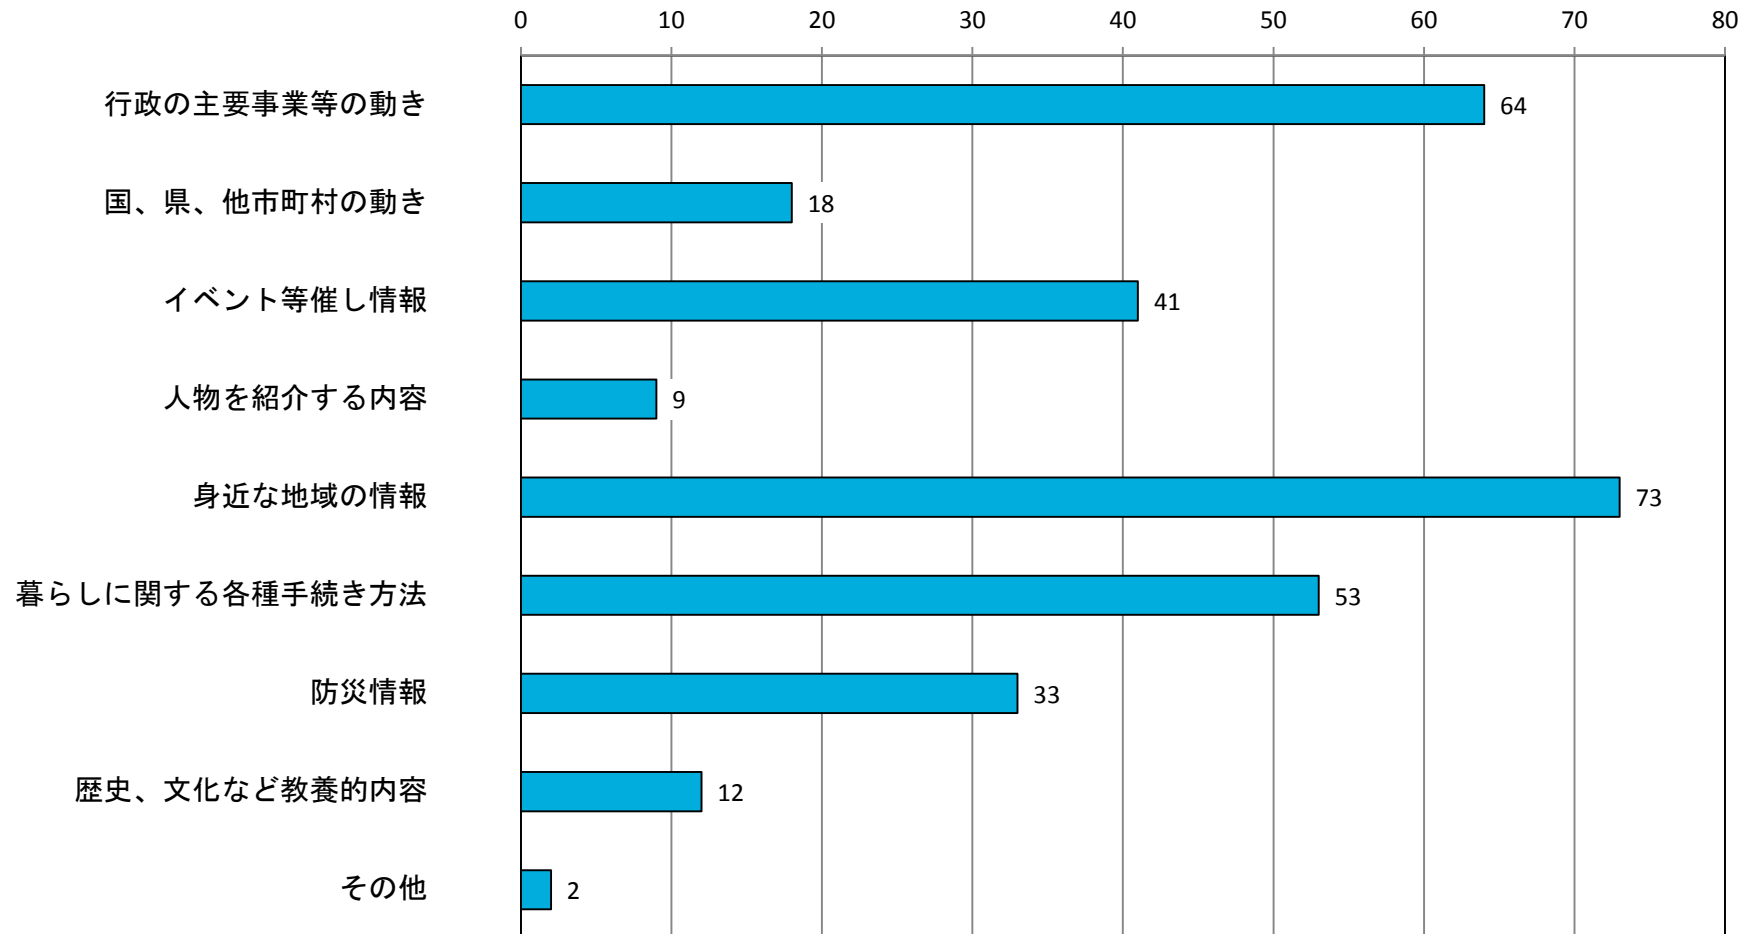

【問 2 2】あなたはどのような情報を広報などに載せて欲しいですか。（〇は3つまで）