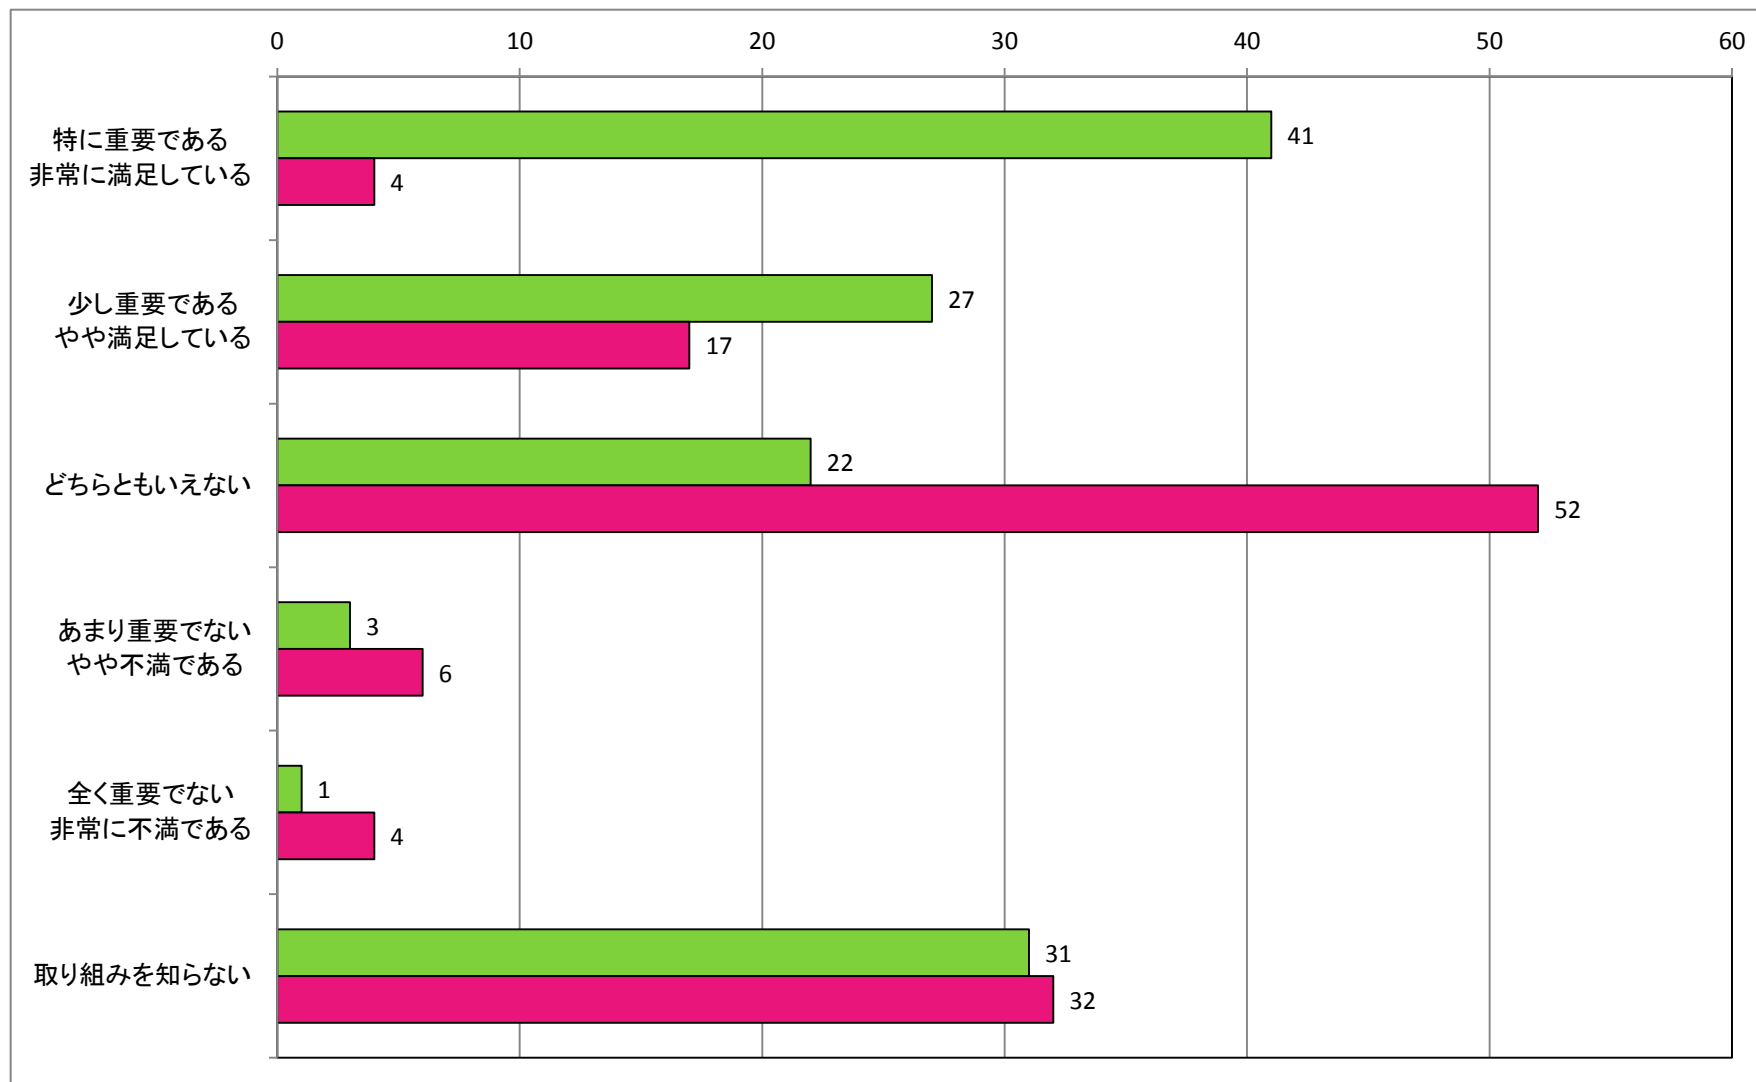

【企業誘致と雇用の確保】
町内企業の求人情報について