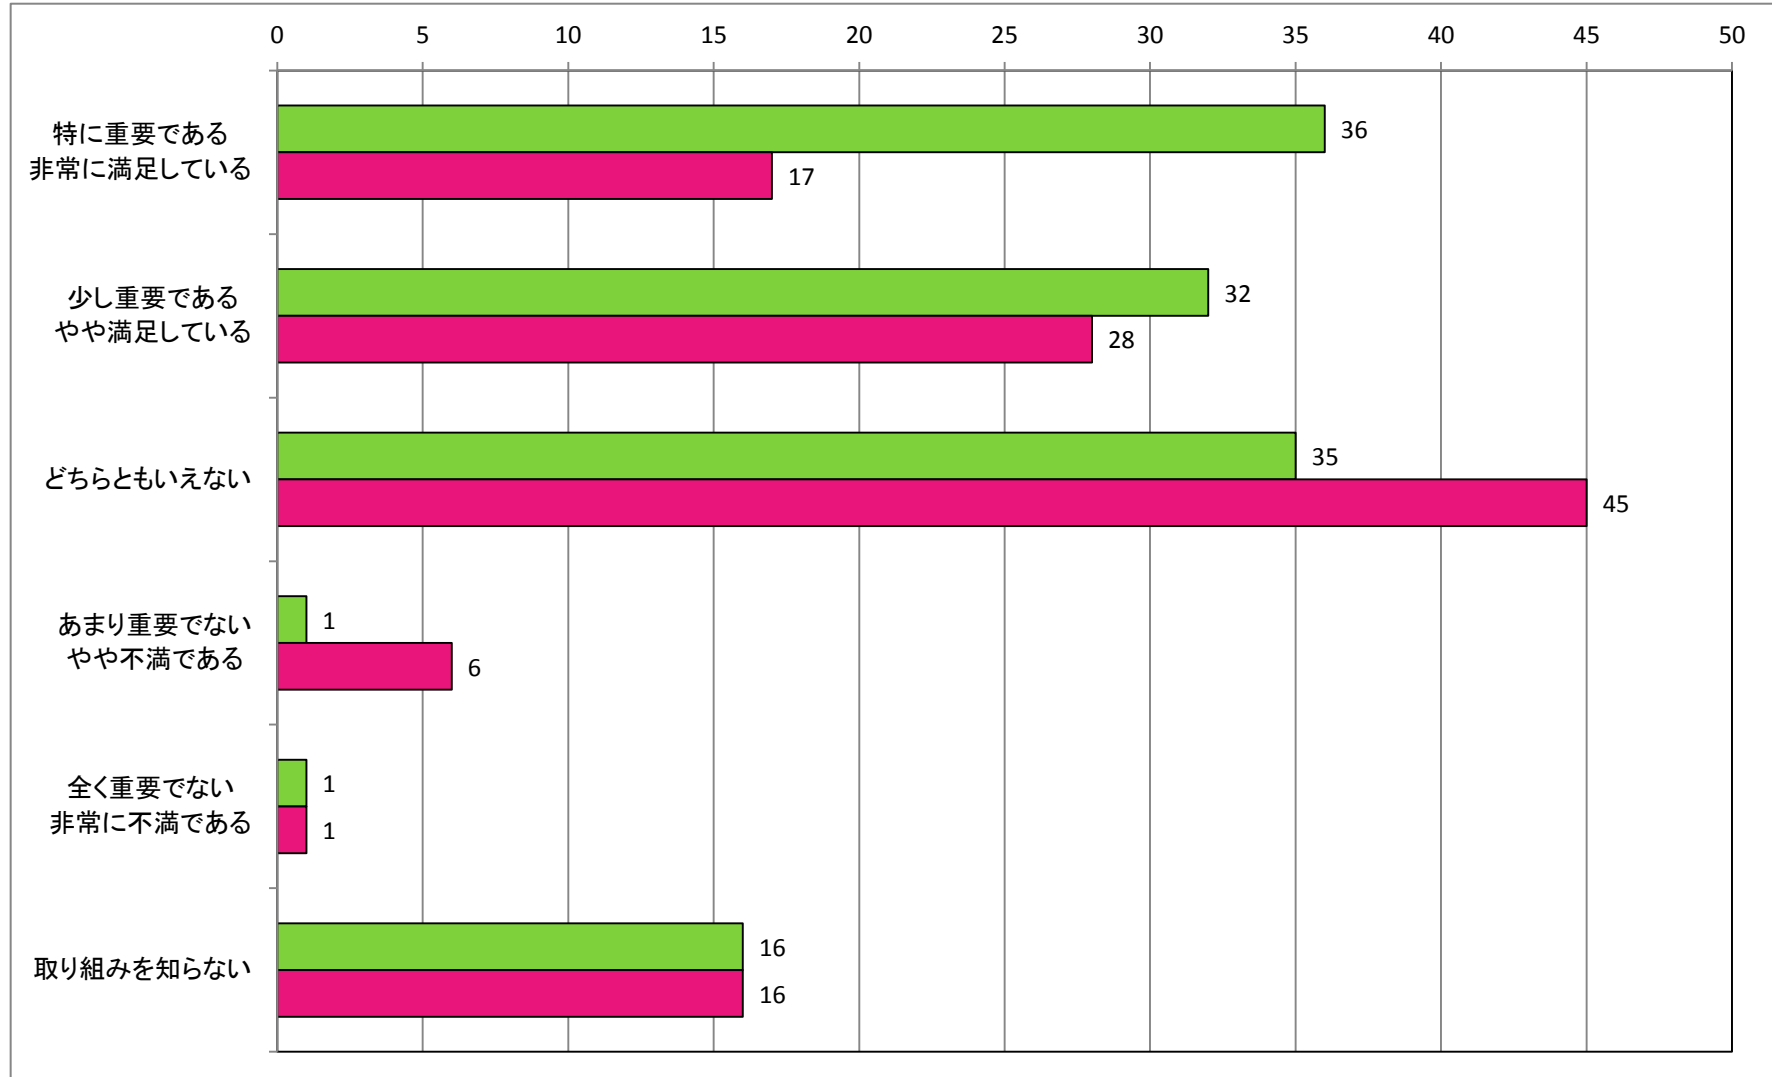

【消防対策の充実】  
消防団活動について

【災害対策の充実】  
避難場所の周知や標示について

【災害対策の充実】  
災害時の情報発信について

【公共施設の管理・整備】  
せせらぎ公園について

【公共施設の管理・整備】  
防災・情報センターについて

【公共施設の管理・整備】  
図書館について

【効果的な情報発信】  
町報こうふの発行について

【効果的な情報発信】  
防災無線について