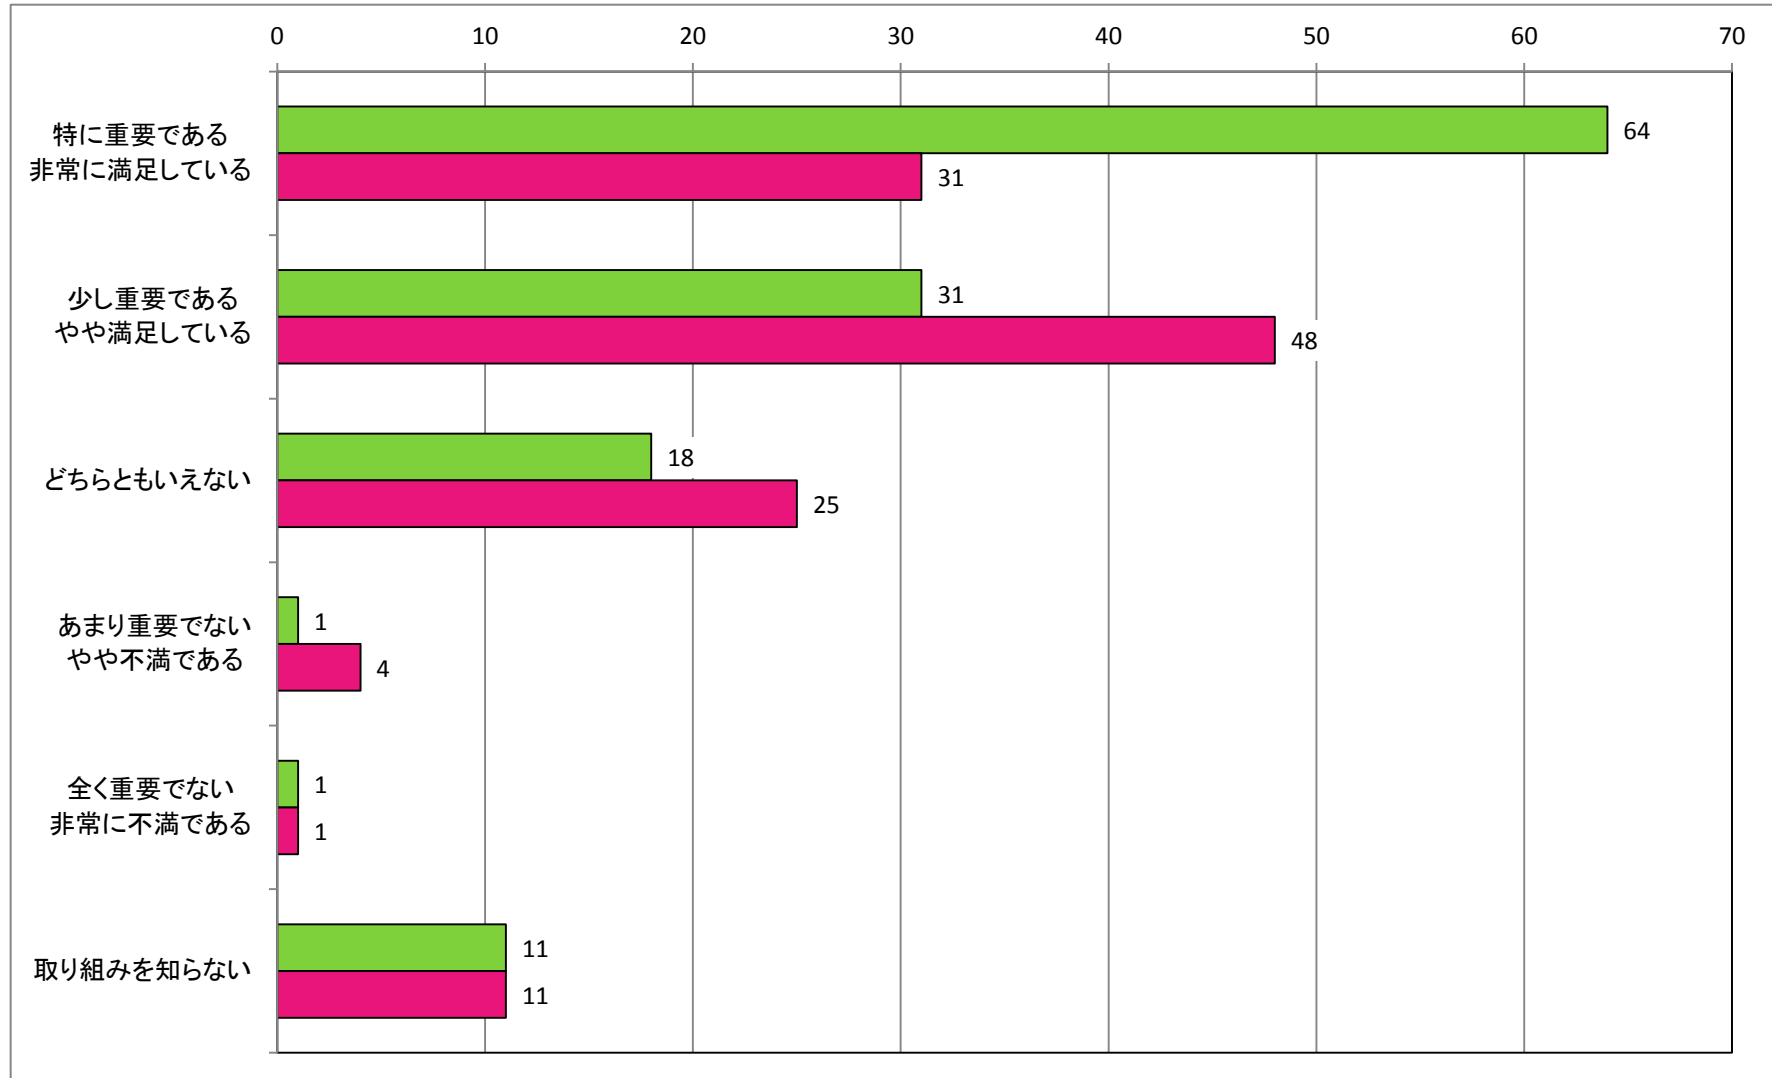

【農業の振興】  
奥大山農業公社について

【公共交通の充実】  
町営バスの運行について

【公共交通の充実】  
高齢者へのタクシー助成について

【廃棄物処理の推進】  
 ゴミ処理（分別の方法）や収集の回数について

【道路の整備・維持】  
道路の維持・管理について

【道路の整備・維持】  
除雪について

【移住定住の推進】  
空き家バンク、空き家の活用について

【移住定住の推進】  
移住者への補助金について