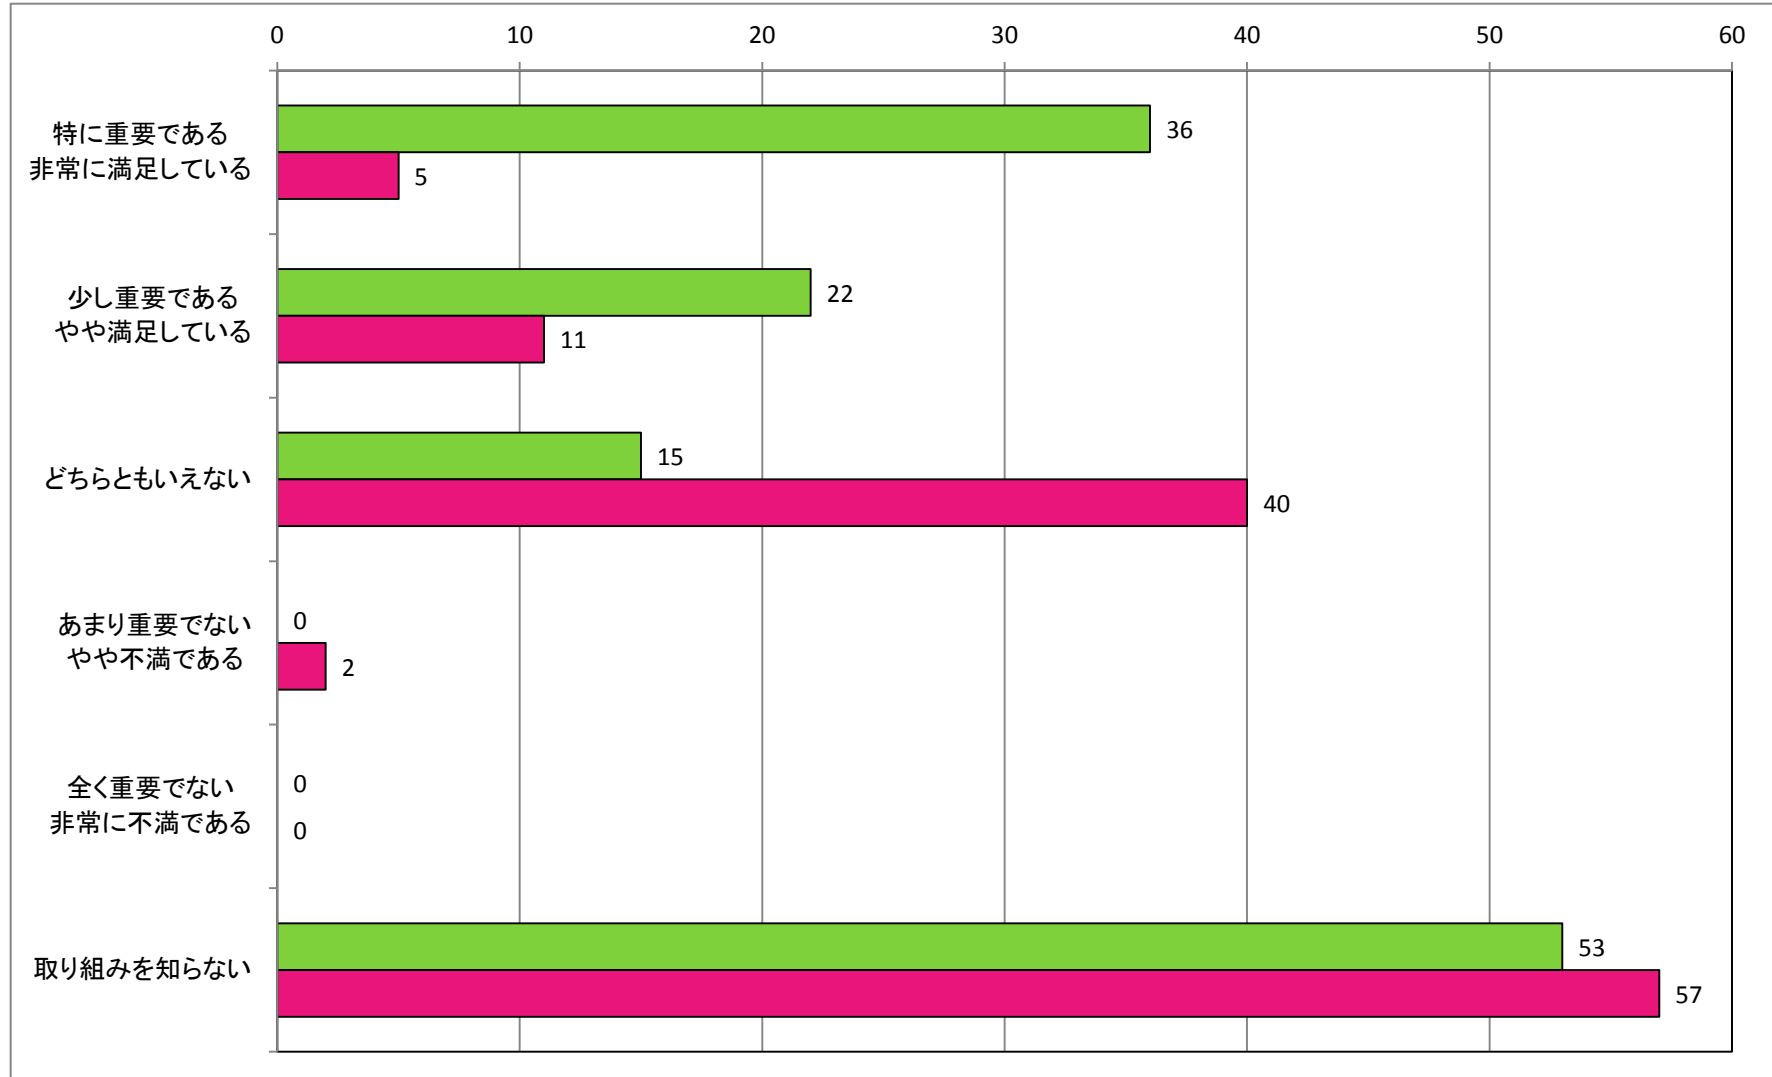

### 【健康増進の充実】

住民健診、各種がん検診、インフルエンザなど予防接種料金の助成

【地域福祉の推進】  
高齢者の見守り体制について

【地域福祉の推進】  
生活困窮者への支援について

【高齢者福祉の充実】

老人クラブ活動、サロン活動など高齢者の集う場所について

【障がい者福祉の充実】  
就労支援やグループホームについて

【地域医療の充実】  
江尾診療所について