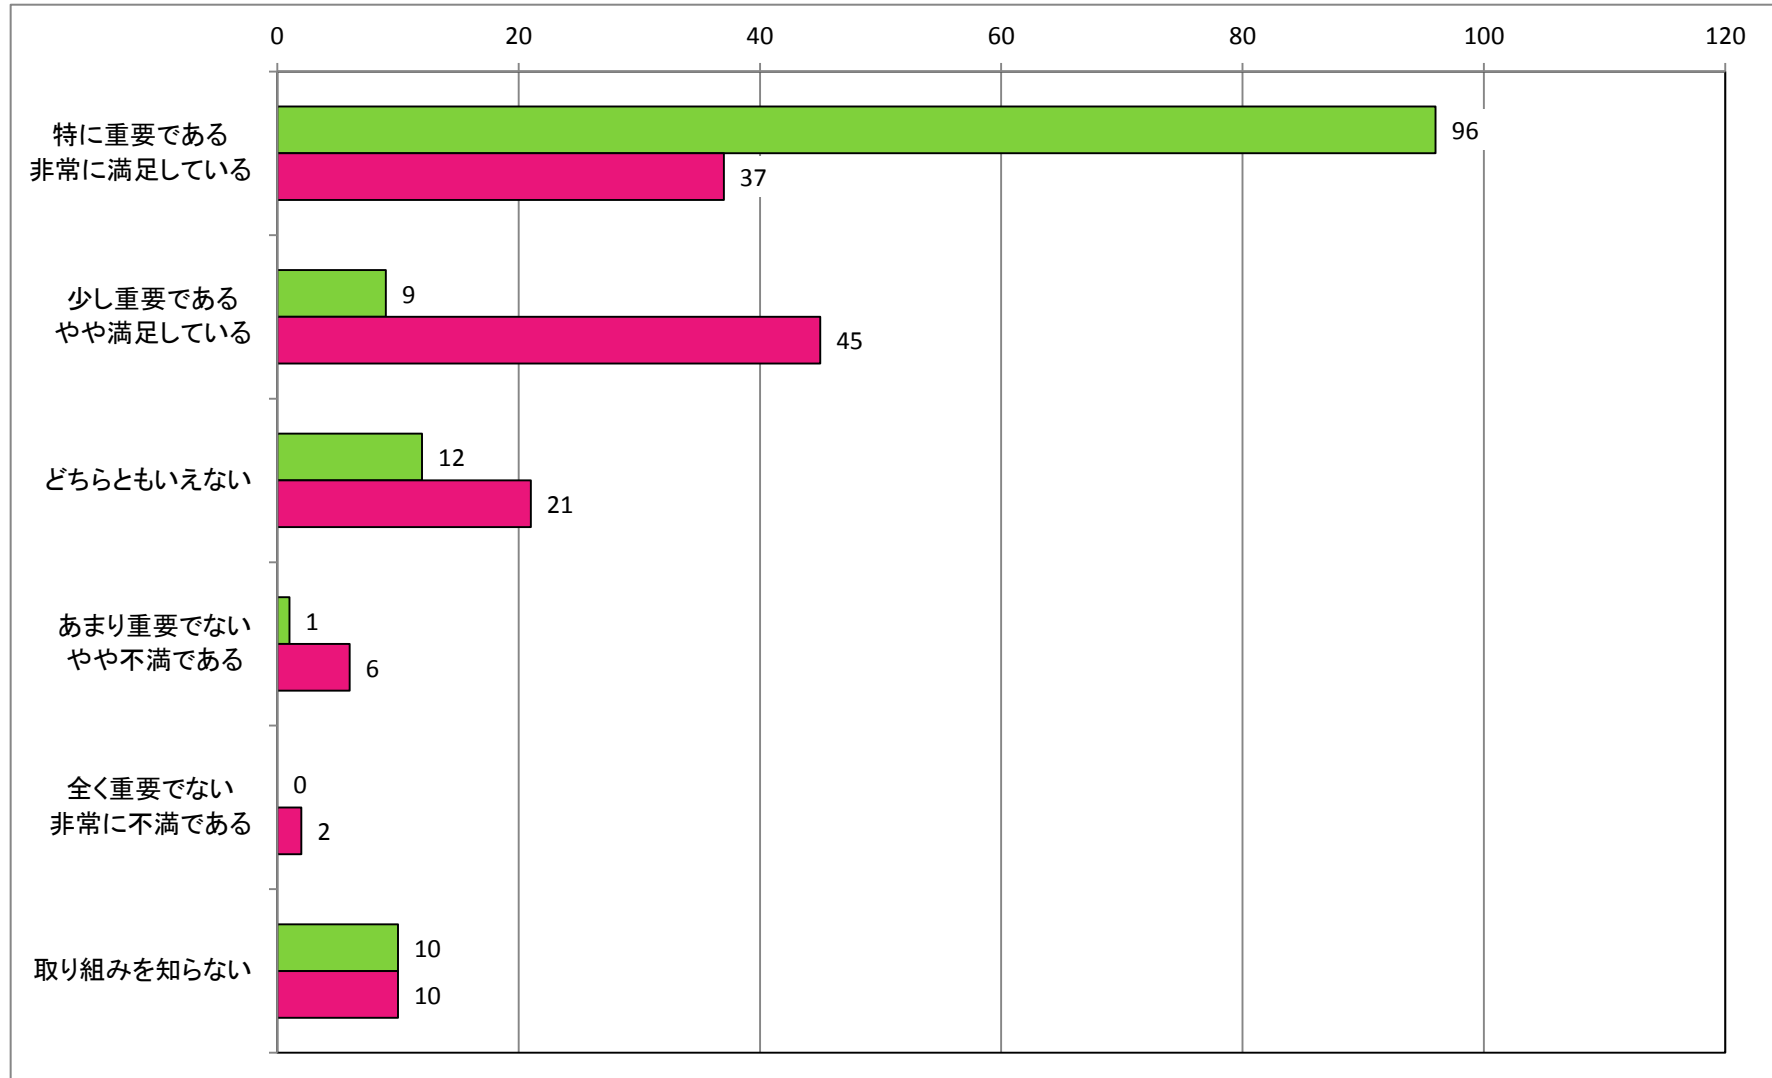

### 【健康増進の充実】

住民健診、各種がん検診、インフルエンザなど予防接種料金の助成

【地域福祉の推進】  
高齢者の見守り体制について

【地域福祉の推進】  
生活困窮者への支援について

【高齢者福祉の充実】

老人クラブ活動、サロン活動など高齢者の集う場所について

【障がい者福祉の充実】  
就労支援やグループホームについて

【地域医療の充実】  
江尾診療所について