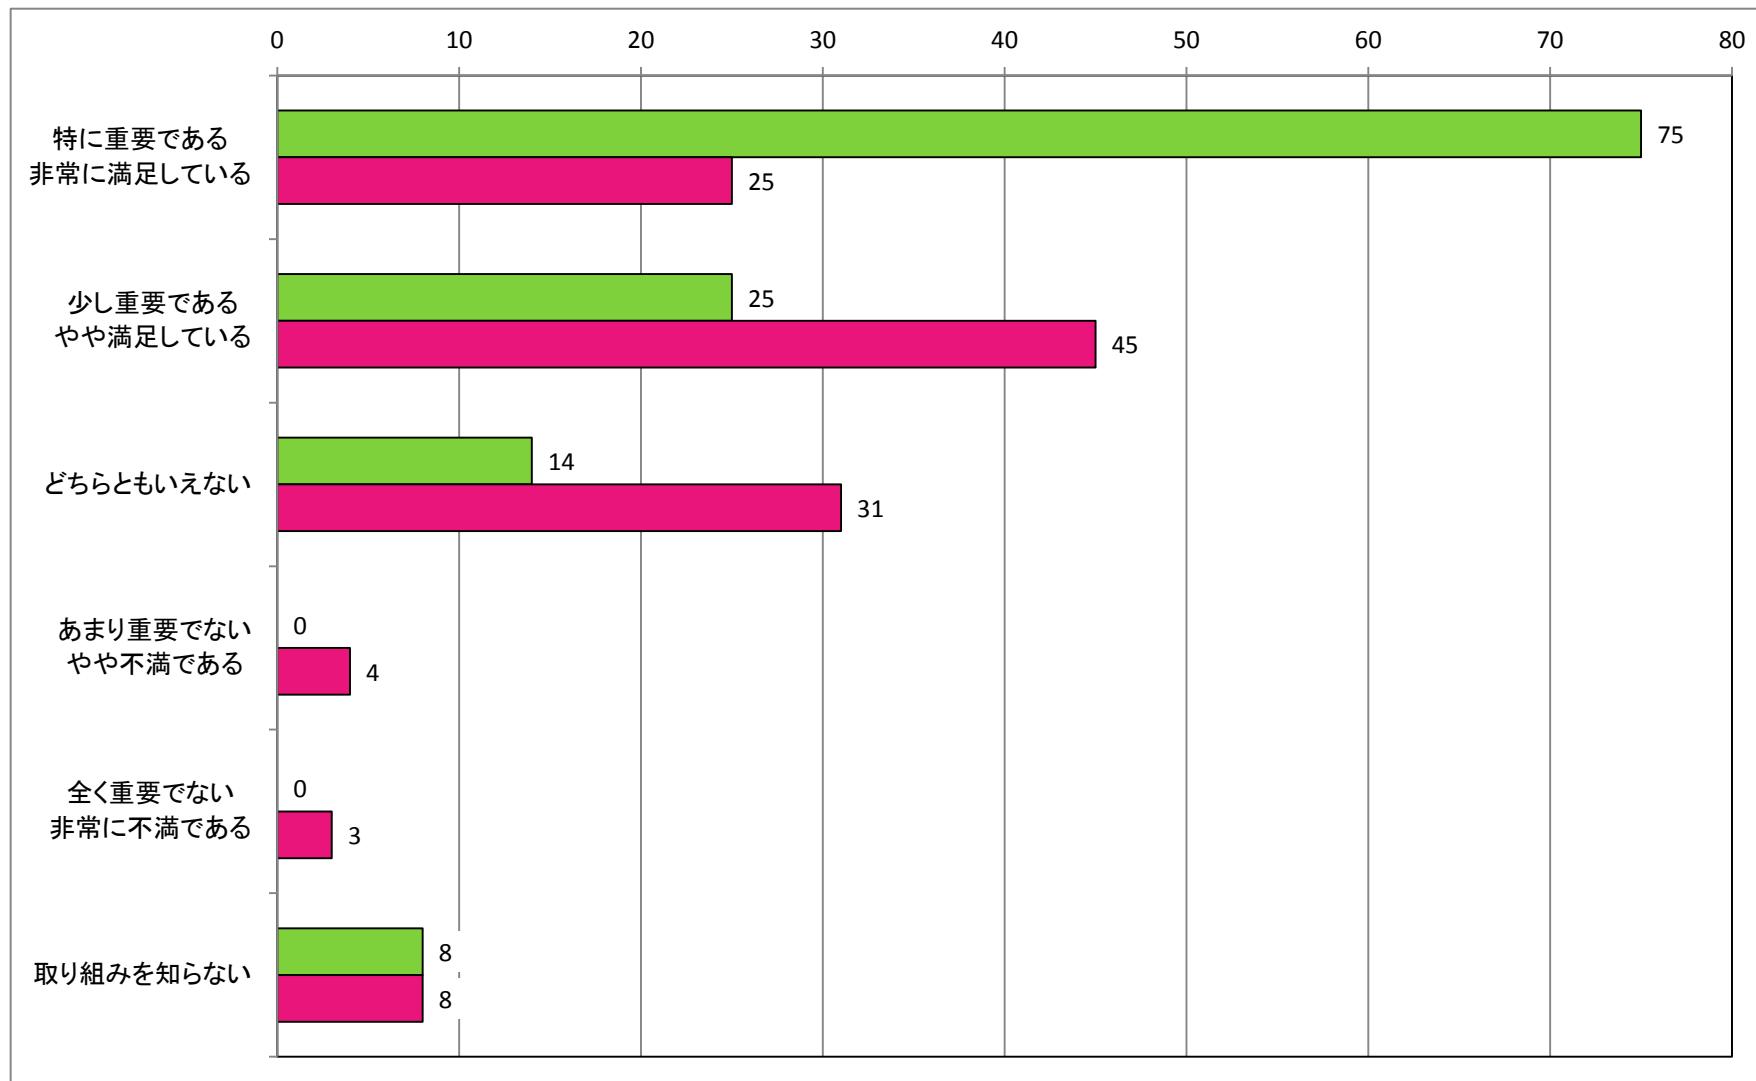

【消防対策の充実】  
消防団活動について

【災害対策の充実】  
避難場所の周知や標示について

【災害対策の充実】  
災害時の情報発信について

【公共施設の管理・整備】  
せせらぎ公園について

【公共施設の管理・整備】  
防災・情報センターについて

【公共施設の管理・整備】  
図書館について

【効果的な情報発信】  
町報こうふの発行について

【効果的な情報発信】  
防災無線について