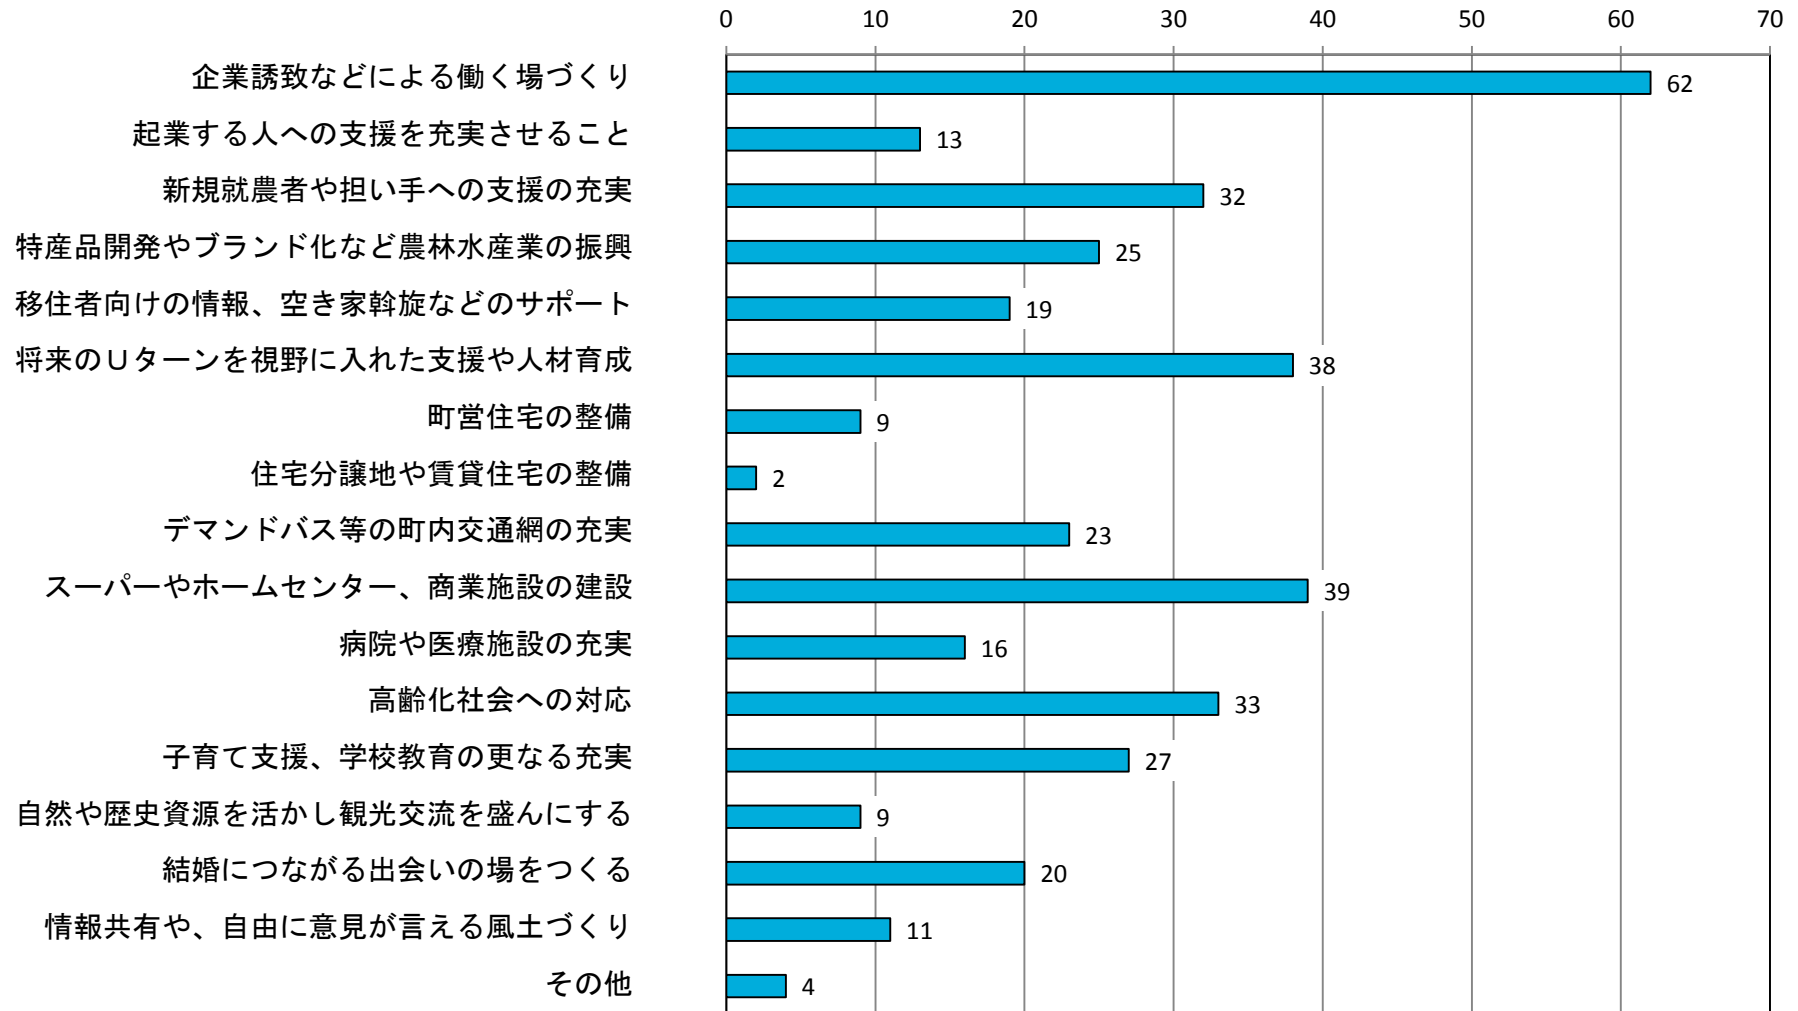

【問5】あなたのお仕事は。兼業の方は主なお仕事にのみお答えください。（○は1つ）

【問6】あなたの通勤・通学先はどこですか。（〇は1つ）

【問13】将来、あなたの住む「集落」の人口及び世帯数が減っていくと仮定して、継続が困難になるとと思われる「集落」での共同作業や活動はどれですか。（あてはまるものすべてに○）

【問18】人口減少対策について、江府町ではどのような取り組みに力を入れるべきだとあなたは考えますか。（〇は3つまで）