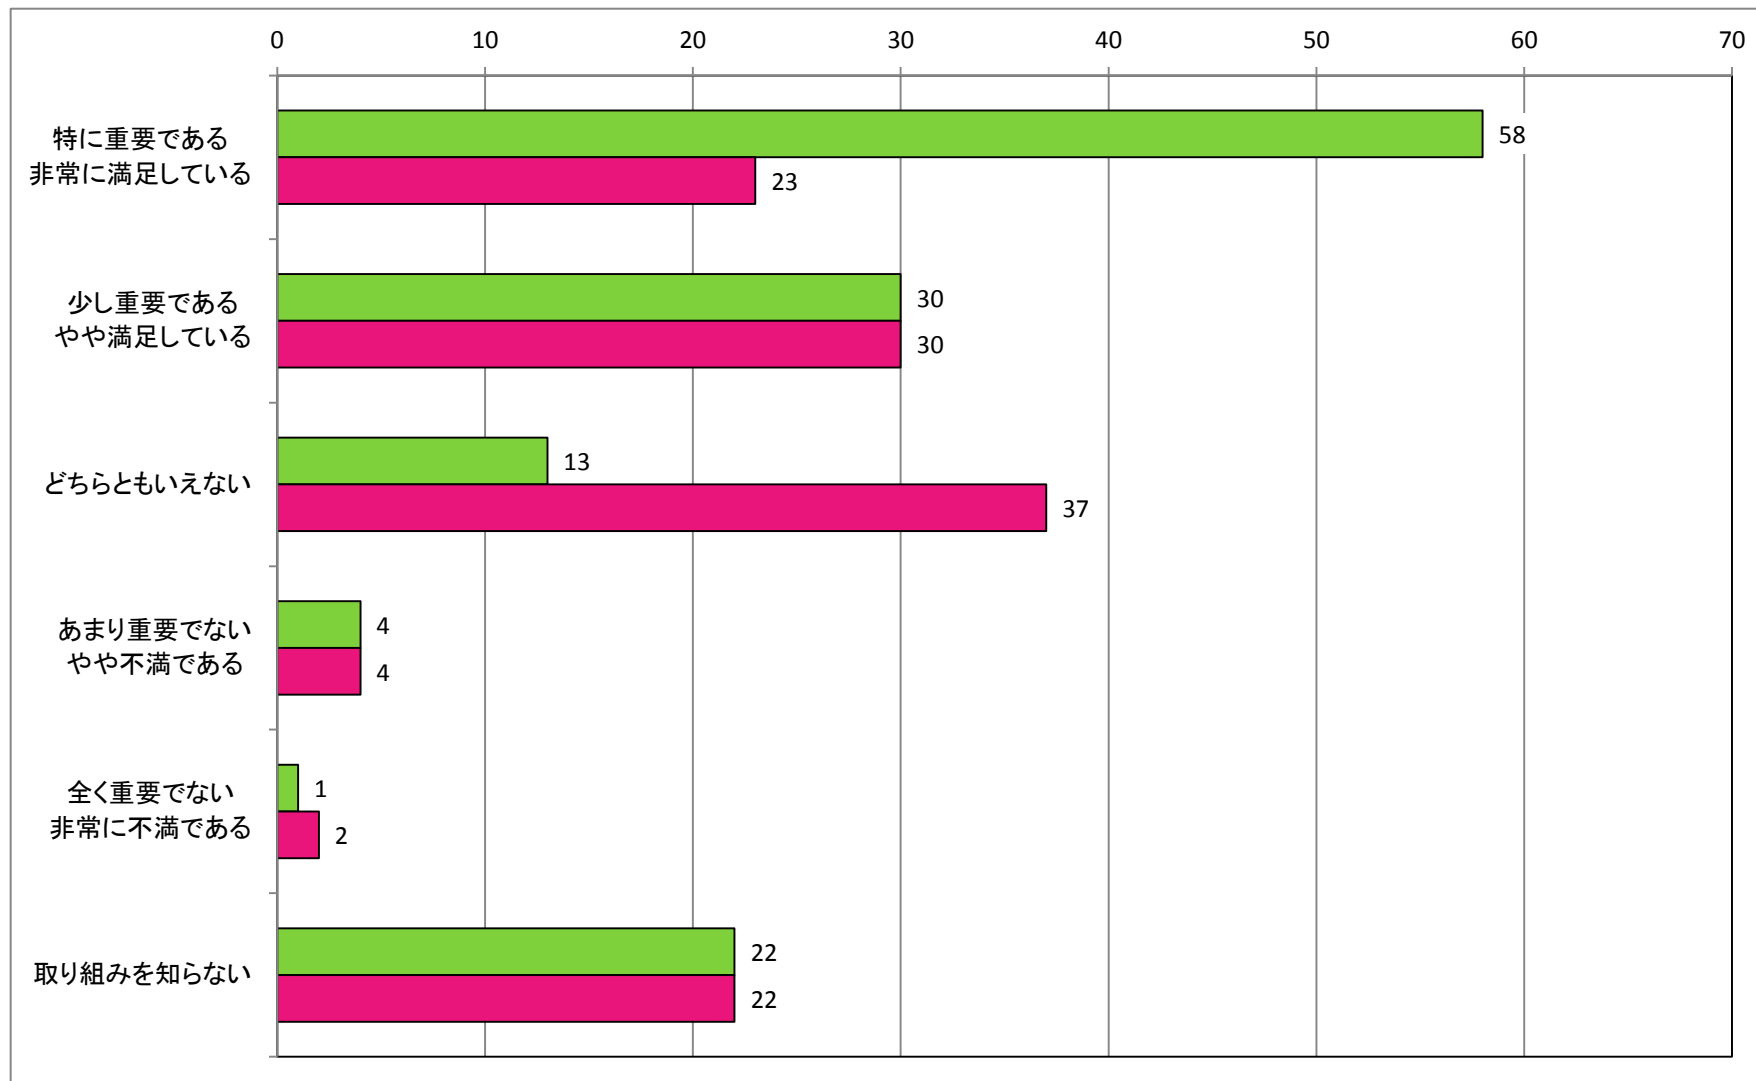

【公共交通の充実】
高齢者へのタクシー助成について