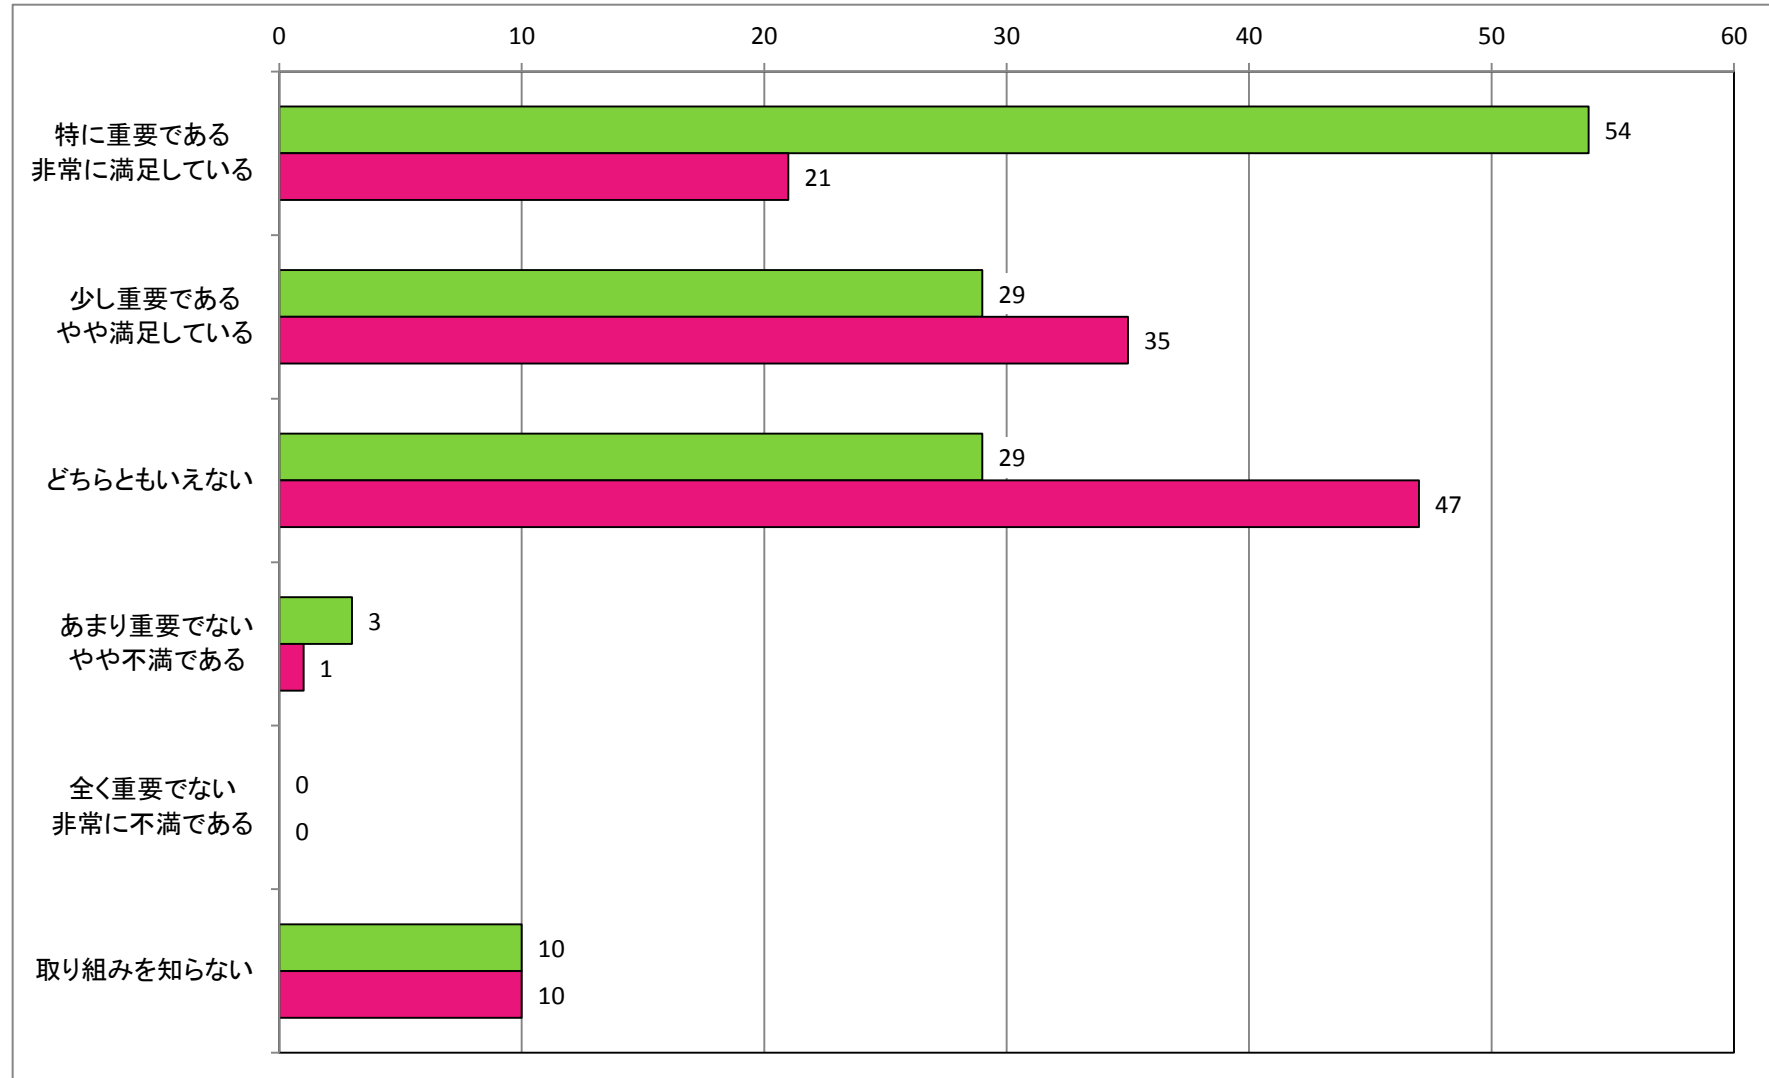

【社会教育・生涯学習の推進】  
 体育協会の活動について

【文化活動推進、文化財の保護・保全】  
文化事業について（文化祭など）

【人権・同和対策の推進】  
 たんぽぽ学級や小地域懇談会などの学習機会について

【男女共同参画の推進】  
男女共同参画の推進に関する取り組みについて

【観光の振興】  
江府町観光協会の事業について

【観光の振興】  
「江尾十七夜」をはじめとする町内イベントについて

【観光の振興】  
奥大山スキー場の運営について