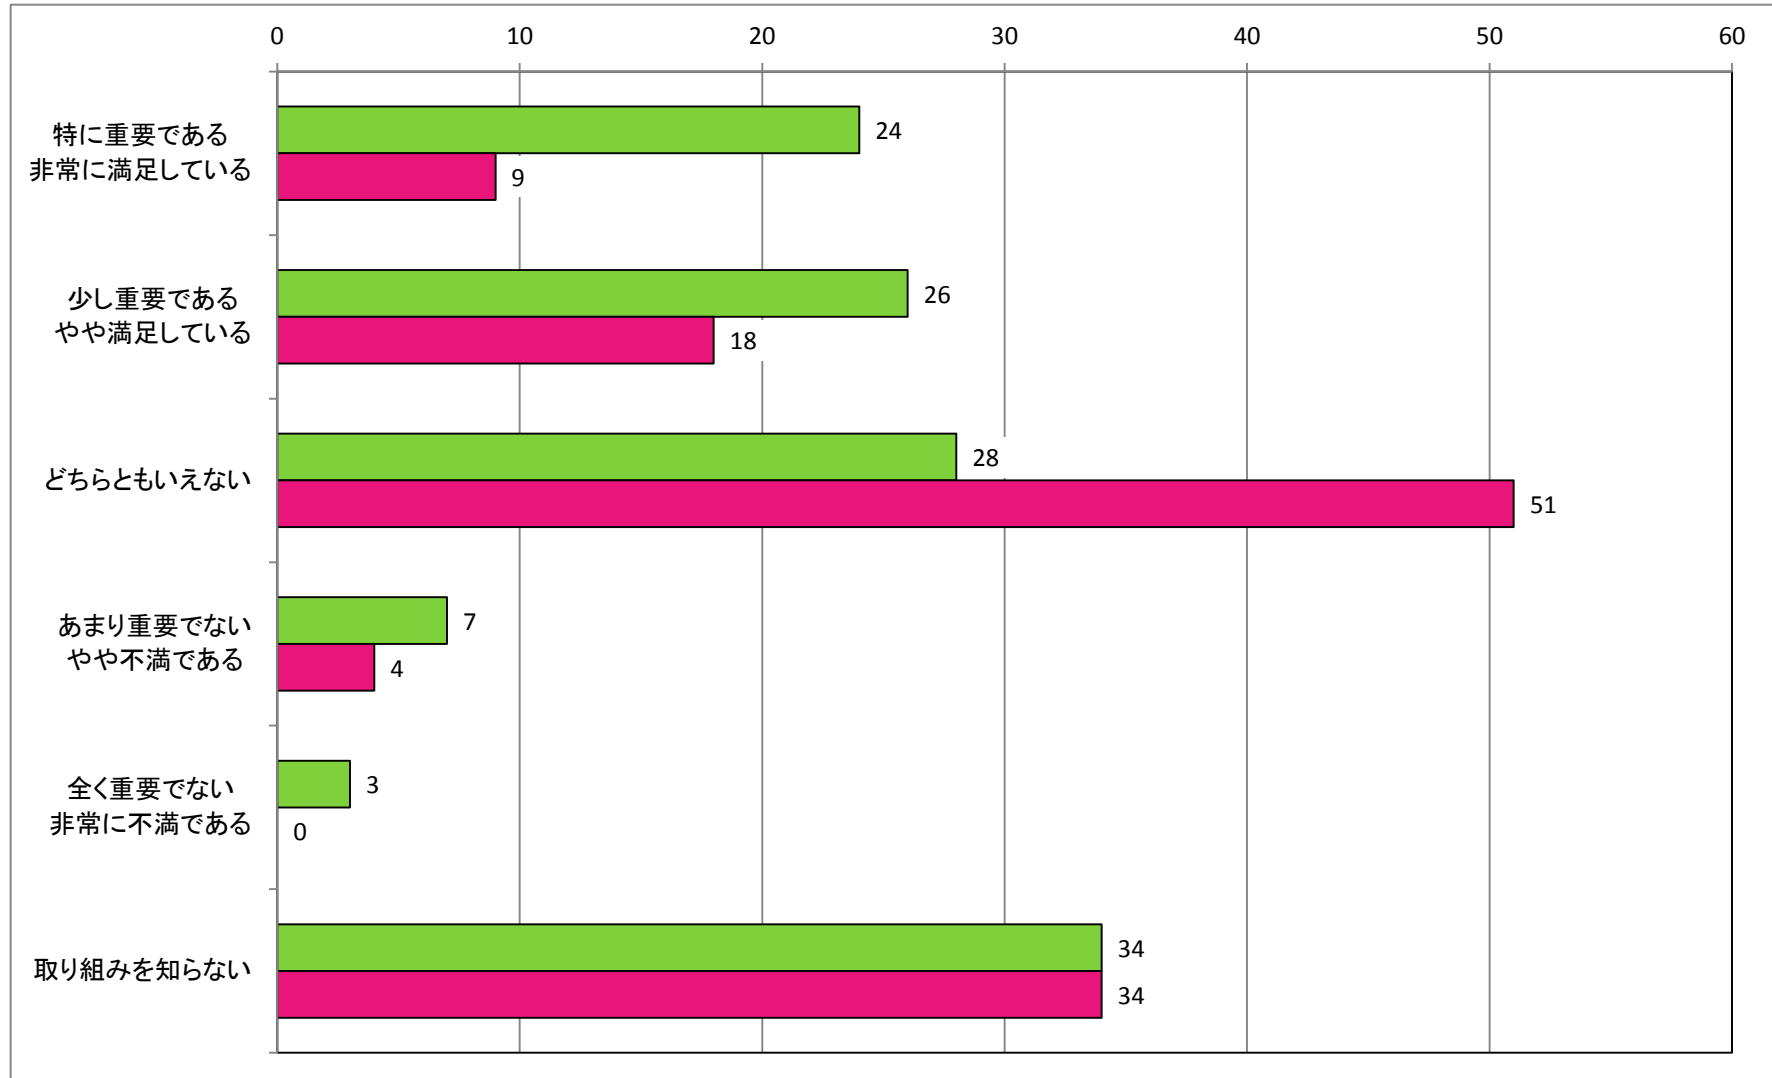

【地域医療の充実】  
救急搬送体制について

【地域医療の充実】  
在宅で安心して過ごせる医療

【地域コミュニティ活性化の推進】  
地域活性化助成金（5万円）について

【地域コミュニティ活性化の推進】  
集落や団体が主体となった行事、まつり等について

【地域コミュニティ活性化の推進】  
集落への行政からの支援・助言について

【社会教育・生涯学習の推進】  
公民館講座やスポーツ大会について

【社会教育・生涯学習の推進】  
 明德学園について