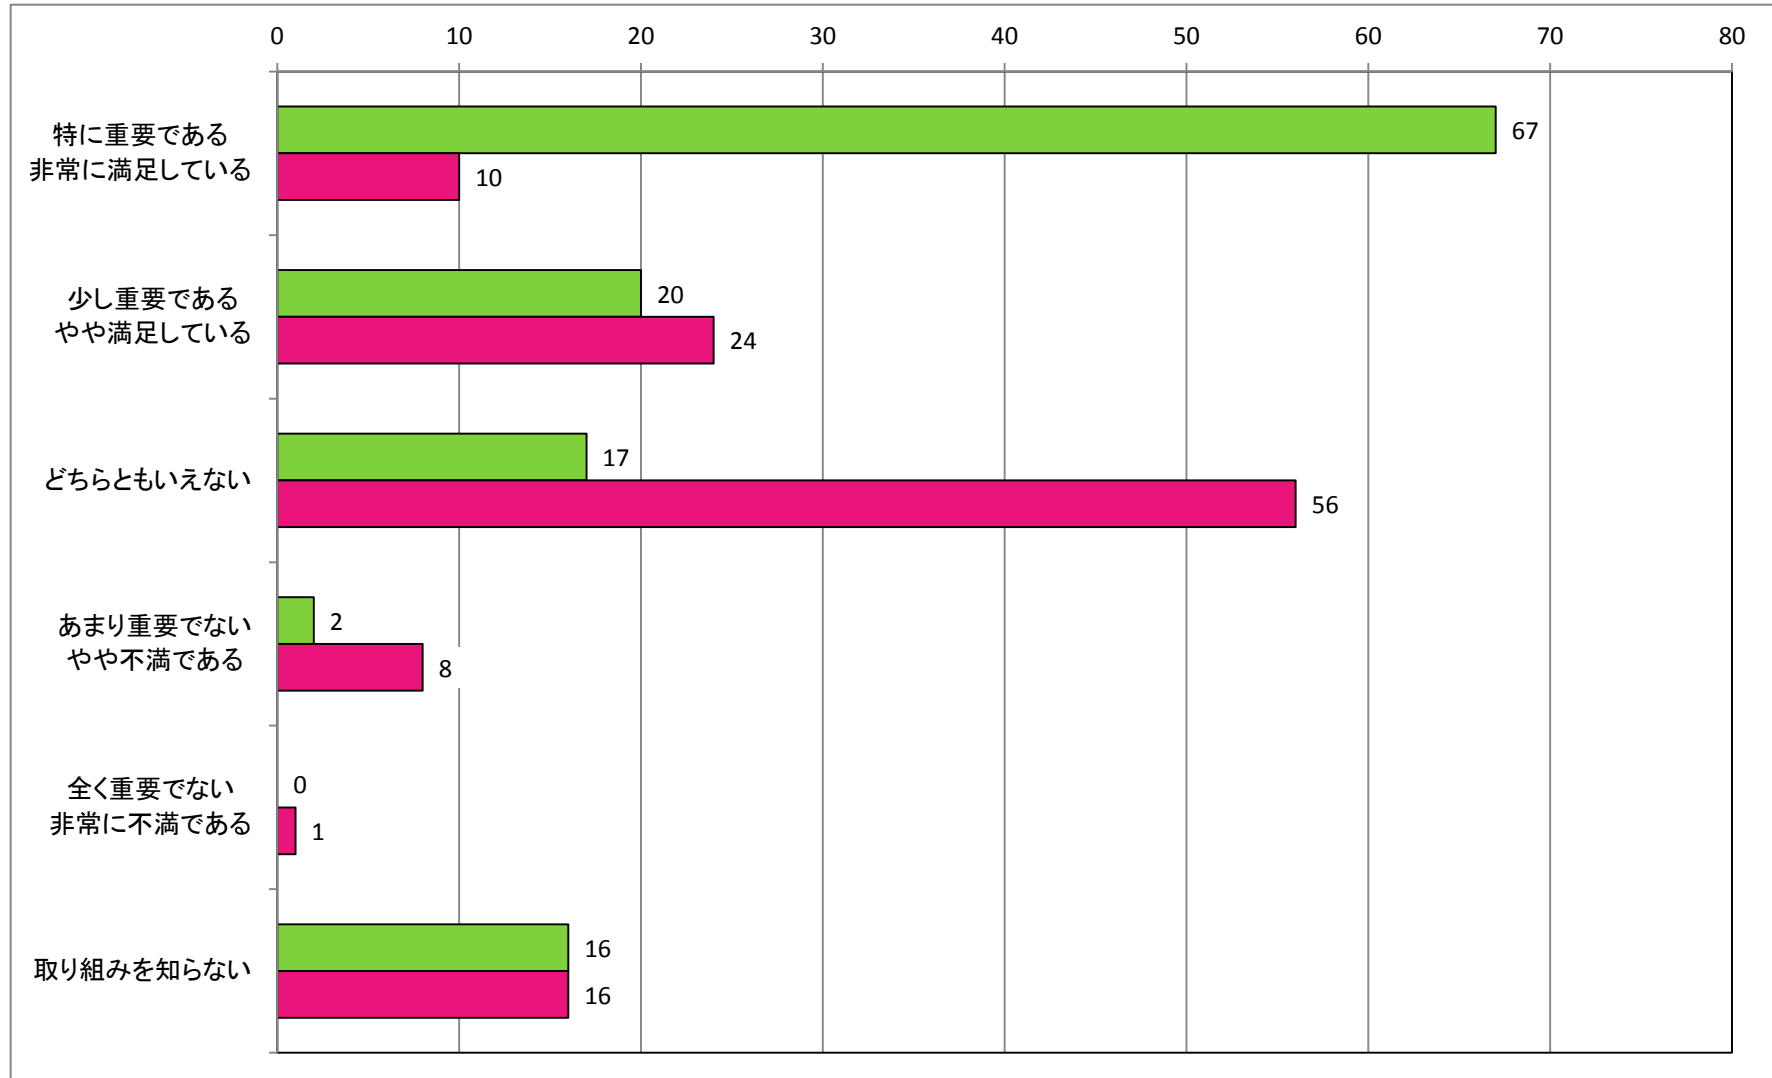

【災害対策の充実】
避難場所の周知や標示について