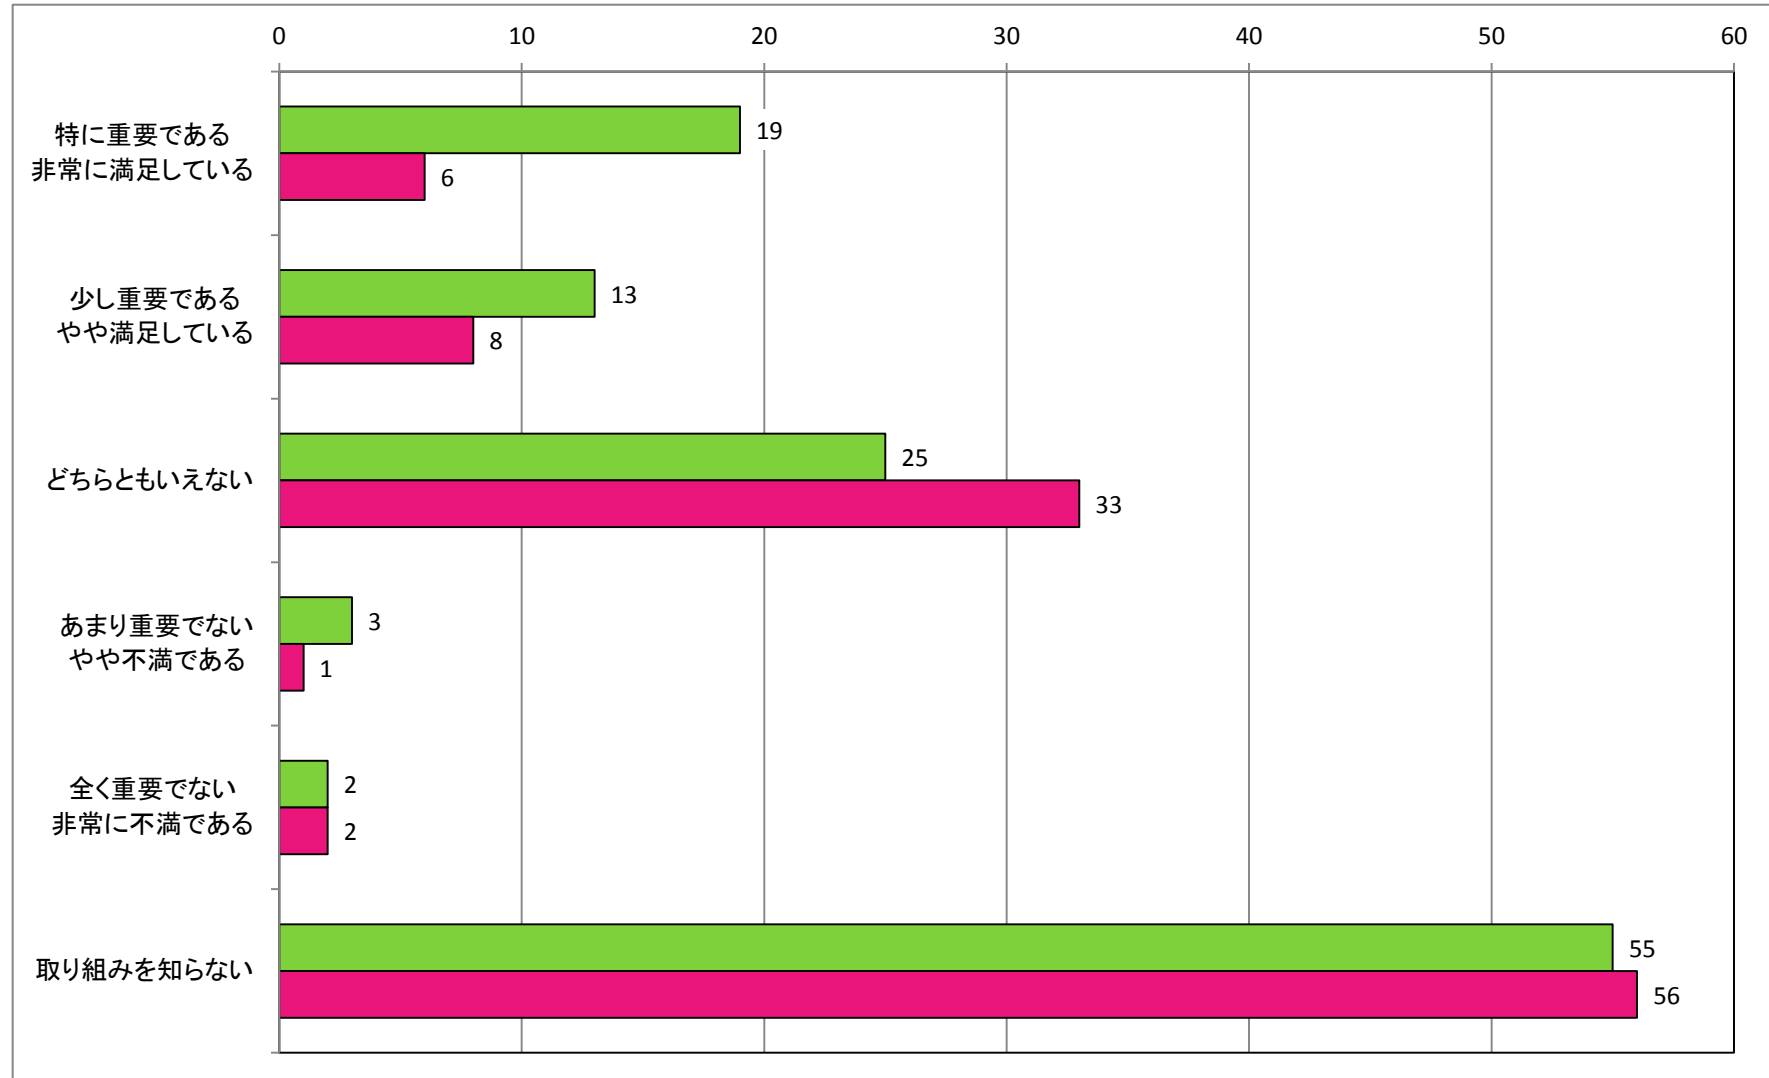

【問 2 2】あなたはどのような情報を広報などに載せて欲しいですか。（〇は3つまで）

【子育て世代への支援】

総合相談窓口の設置、出生祝い金について、在宅育児手当、保育料無償化など

【特色のある学校教育】

学校施設及び教育環境整備、小中学校との地域連携、きめ細かな学習支援

【特色のある学校教育】  
公営学習塾「江府いもこ塾」について

【就学前教育の推進】

保育内容の充実、子育て支援センターの充実、特別保育事業