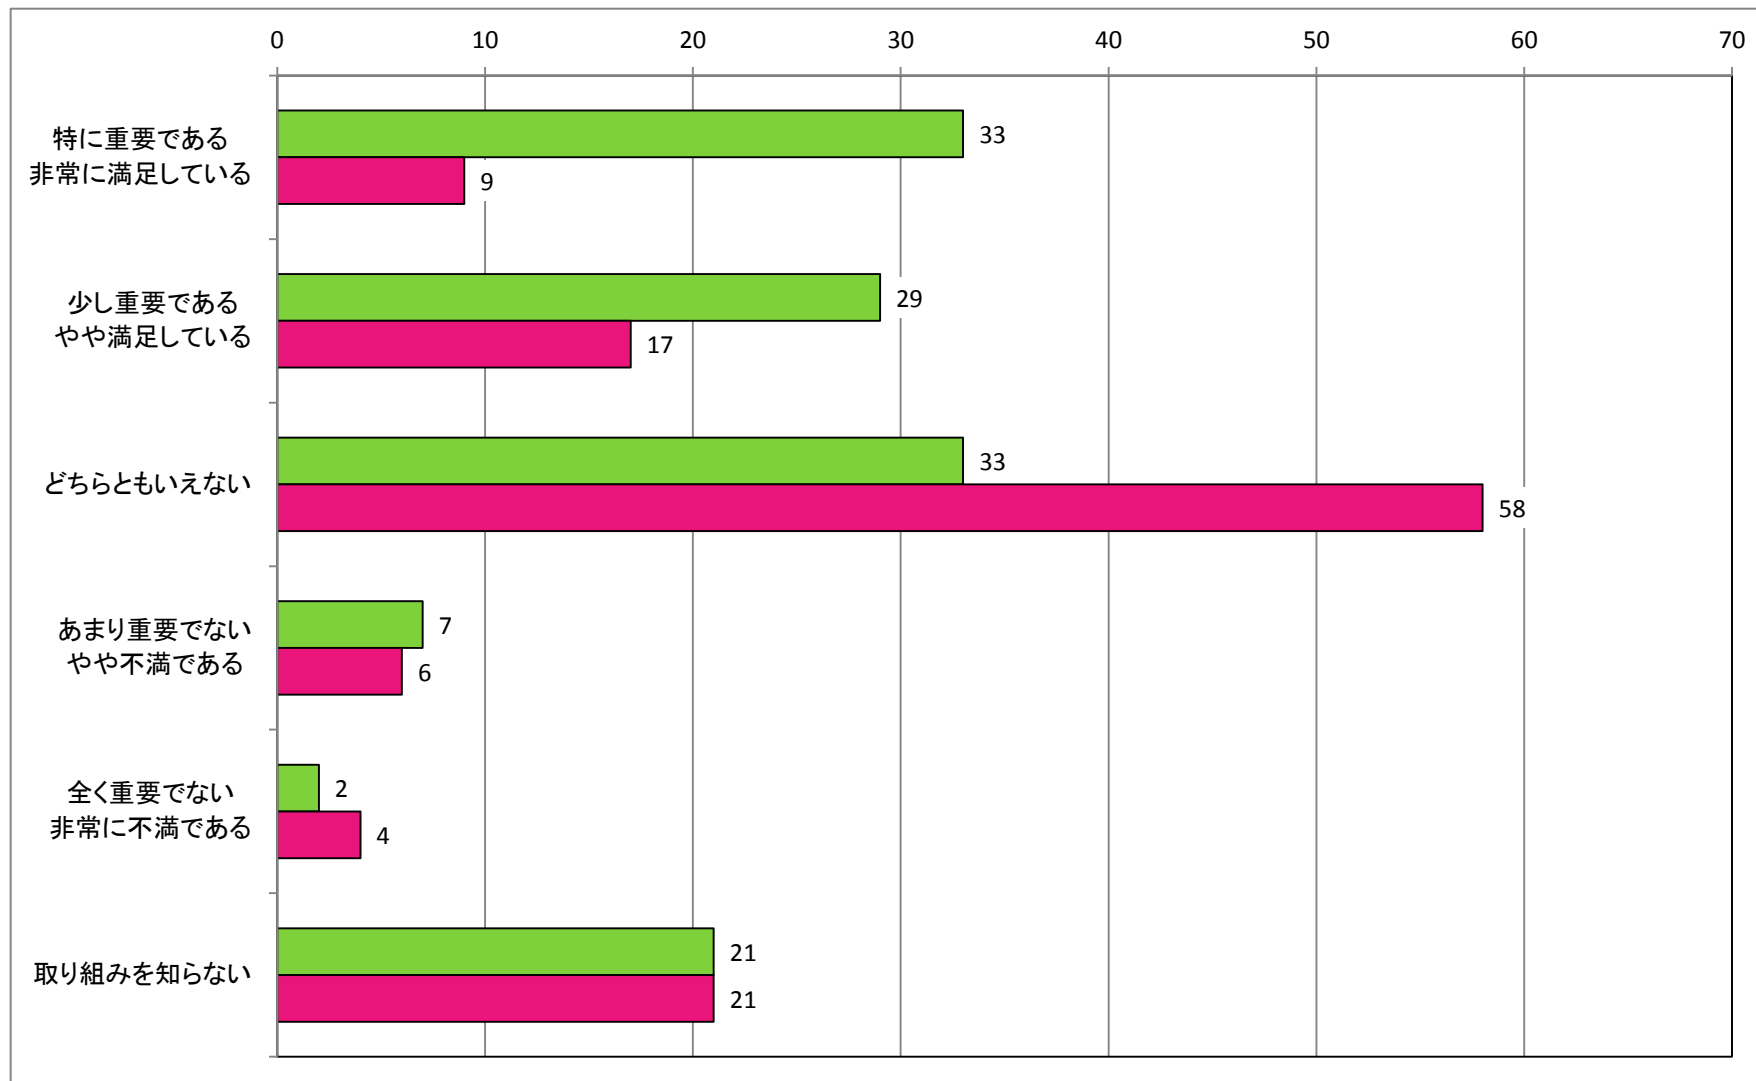

【産業の振興】
道の駅「奥大山」の運営について