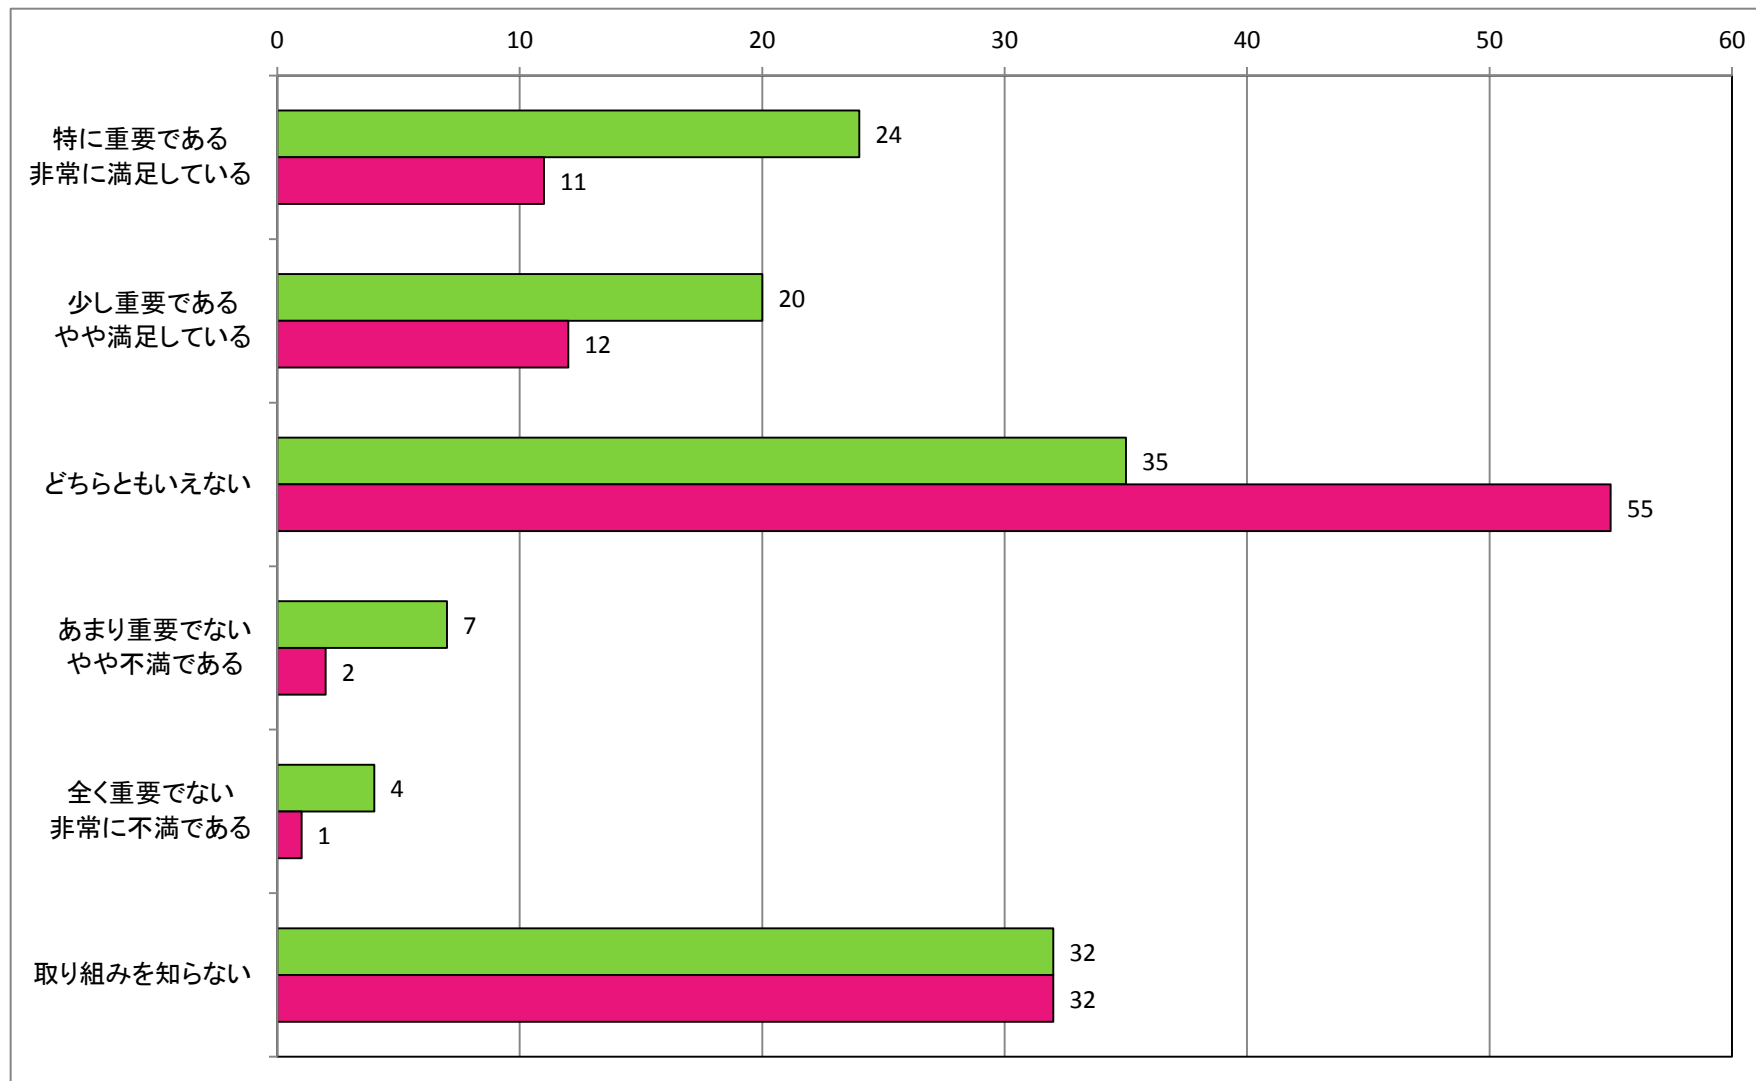

【地域医療の充実】  
救急搬送体制について

【地域医療の充実】  
在宅で安心して過ごせる医療

【地域コミュニティ活性化の推進】  
地域活性化助成金（5万円）について

【地域コミュニティ活性化の推進】  
集落や団体が主体となった行事、まつり等について

【地域コミュニティ活性化の推進】  
集落への行政からの支援・助言について

【社会教育・生涯学習の推進】  
公民館講座やスポーツ大会について

【社会教育・生涯学習の推進】  
 明德学園について