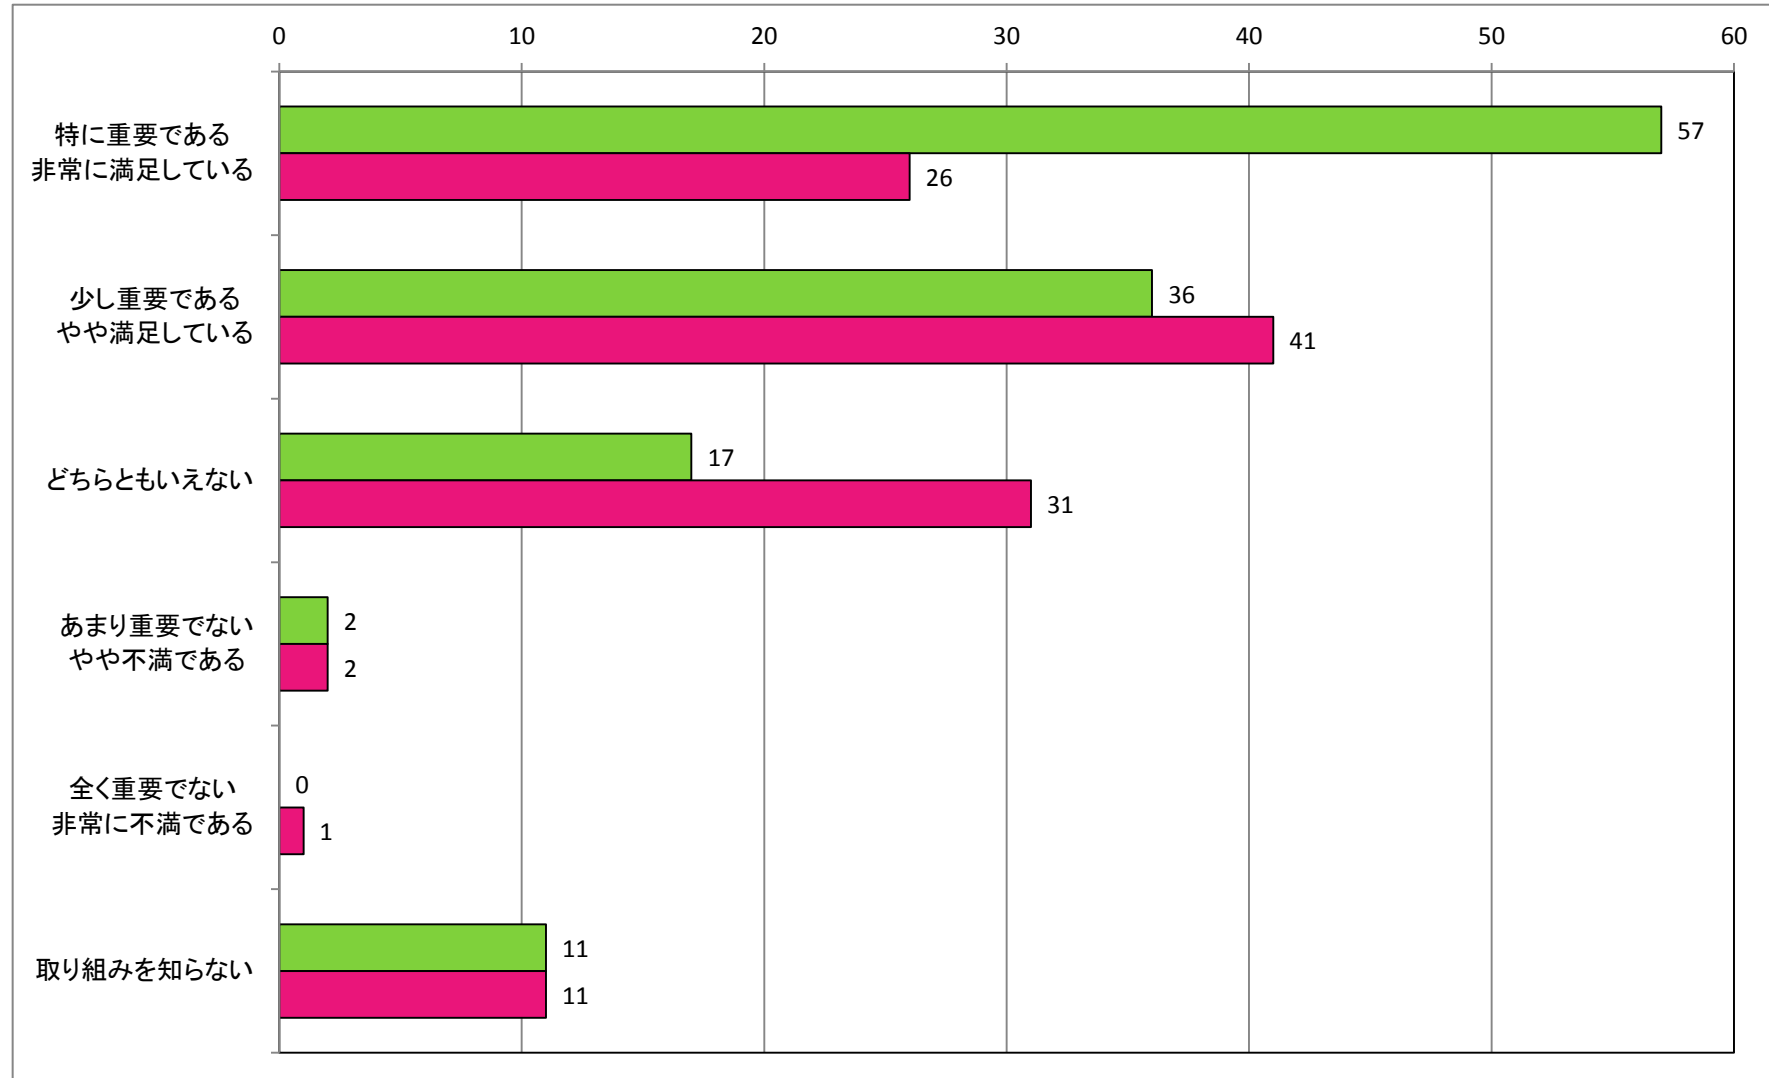

【消防対策の充実】  
消防団活動について

【災害対策の充実】  
避難場所の周知や標示について

【災害対策の充実】  
災害時の情報発信について

【公共施設の管理・整備】  
せせらぎ公園について

【公共施設の管理・整備】  
防災・情報センターについて

【公共施設の管理・整備】  
図書館について

【効果的な情報発信】  
町報こうふの発行について

【効果的な情報発信】  
防災無線について