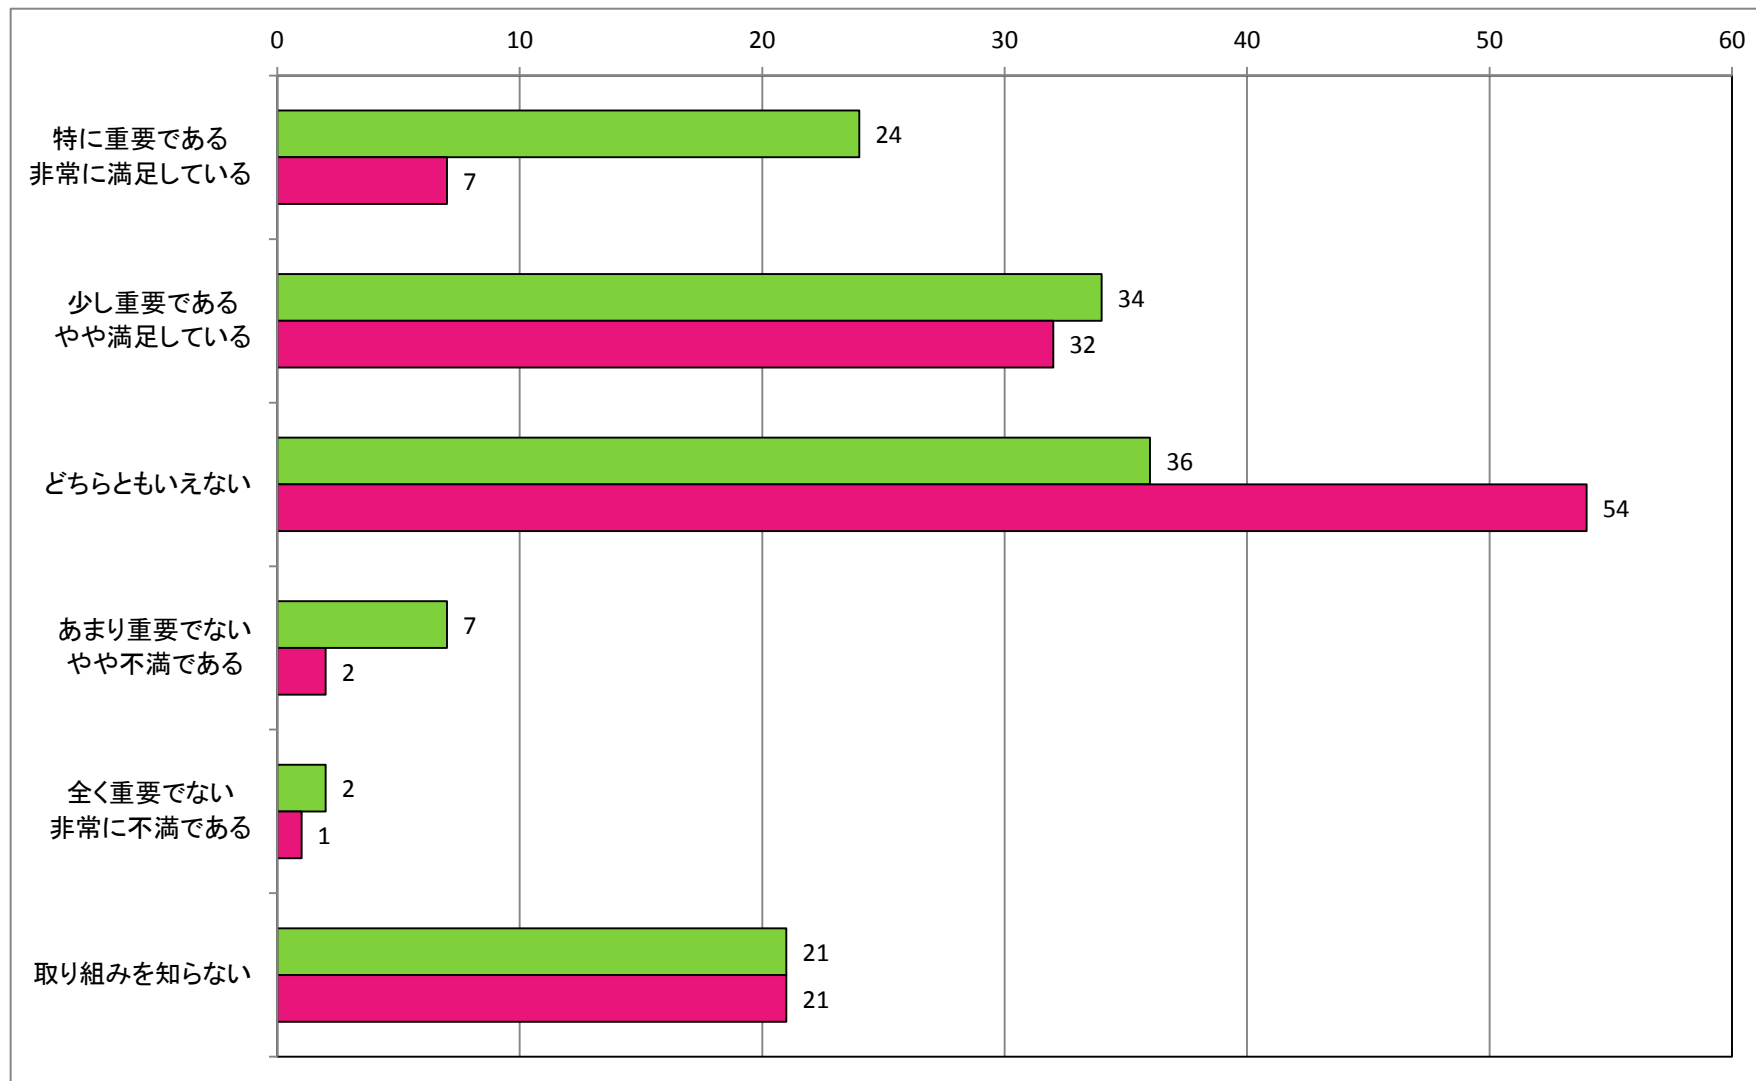

【文化活動推進、文化財の保護・保全】
文化事業について（文化祭など）