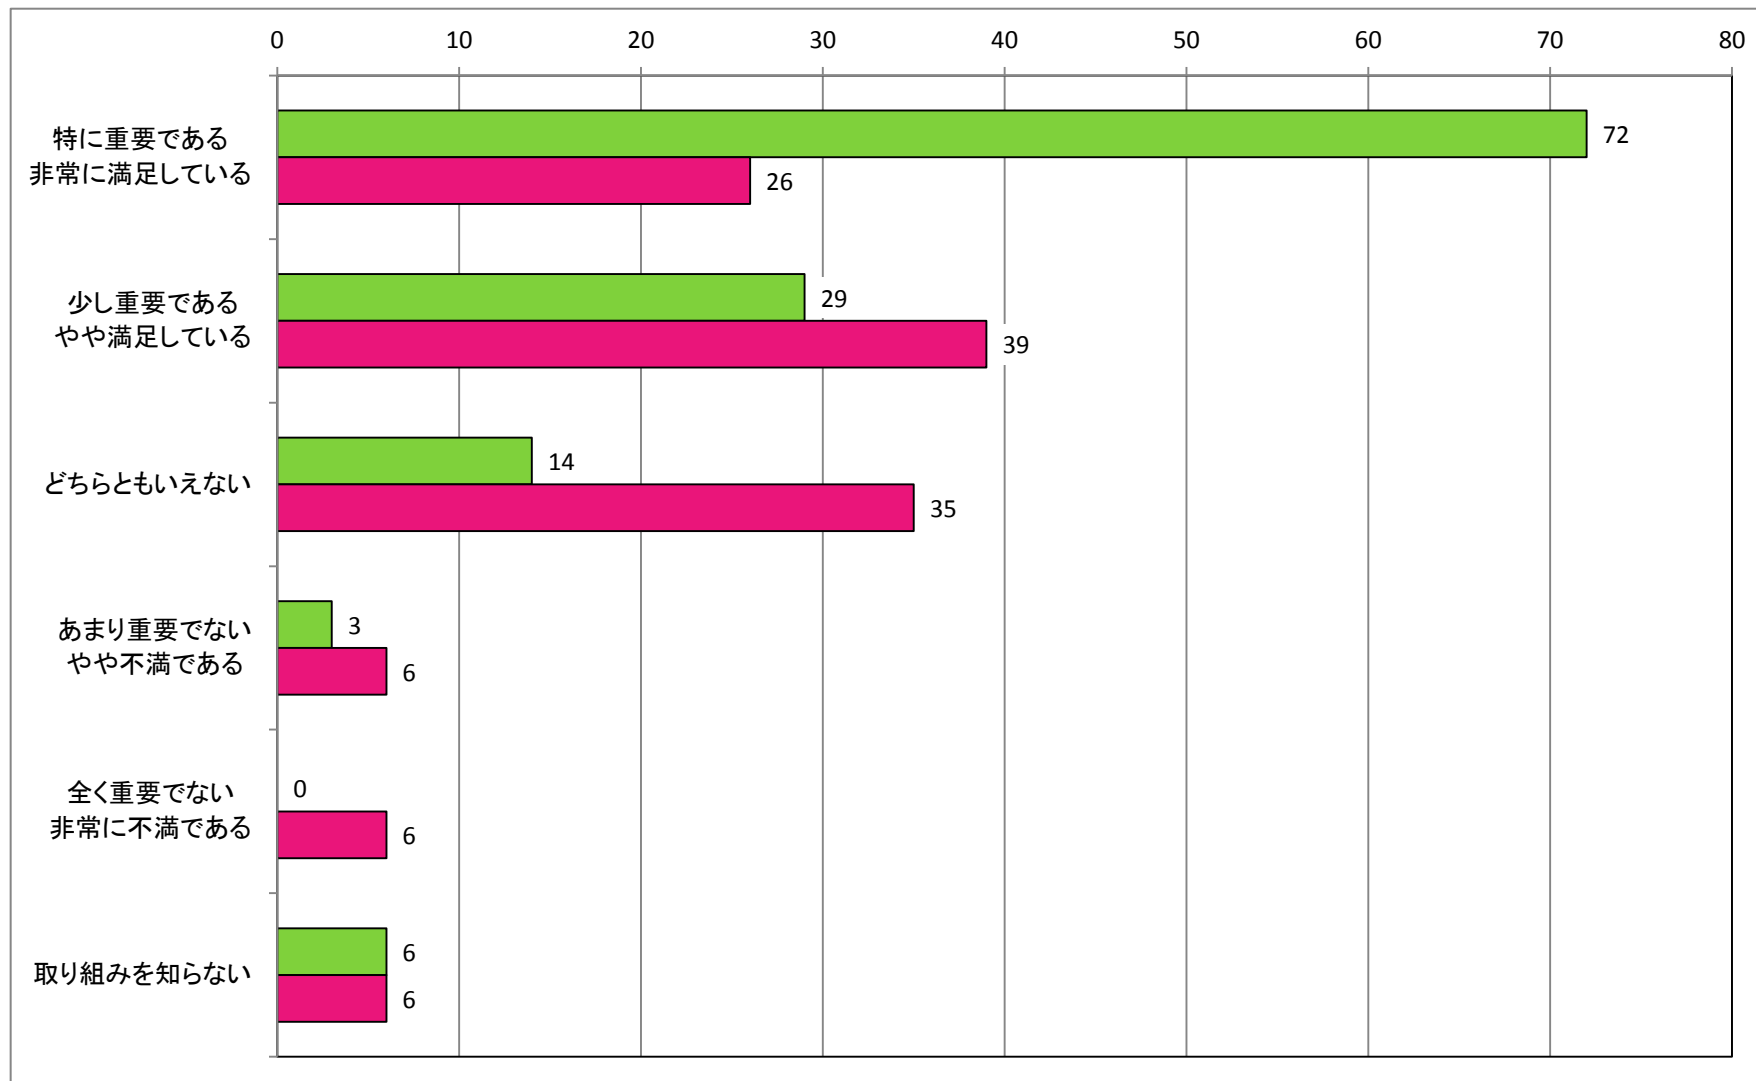

【公共交通の充実】
町営バスの運行について