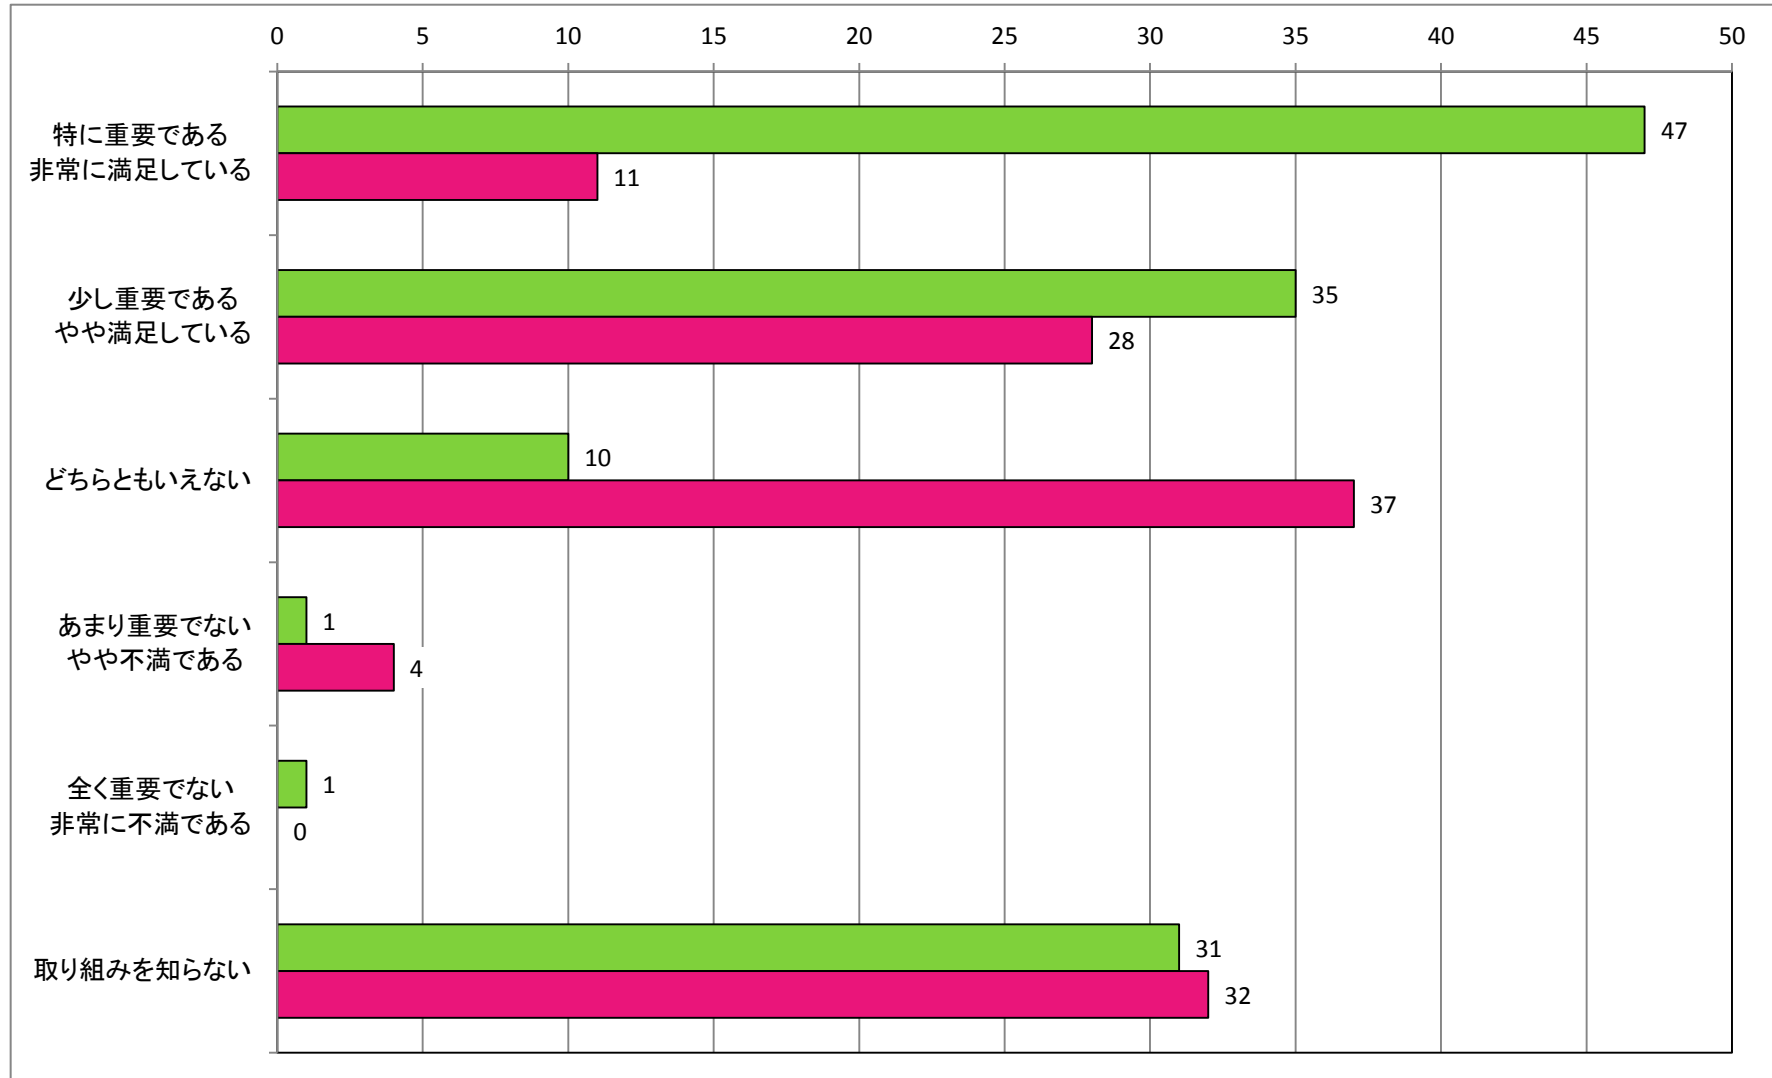

【地域福祉の推進】
高齢者の見守り体制について