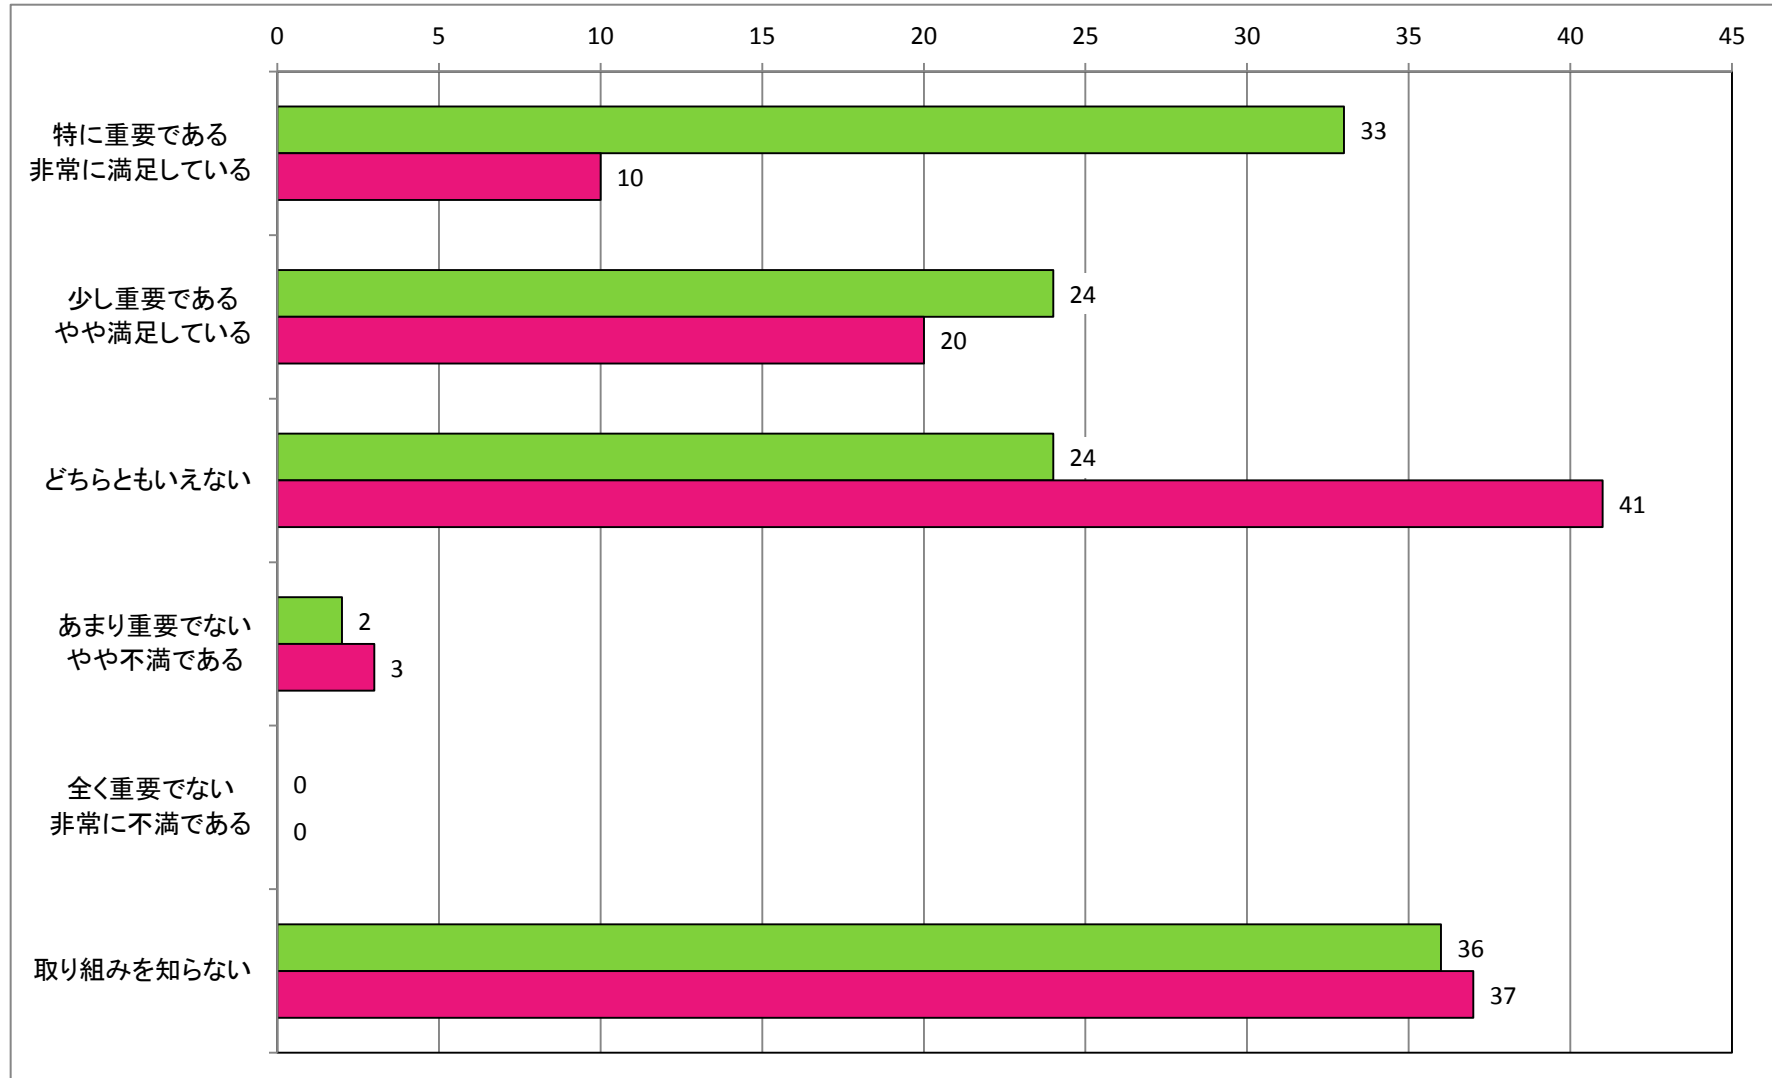

【社会教育・生涯学習の推進】  
 体育協会の活動について

【文化活動推進、文化財の保護・保全】  
文化事業について（文化祭など）

【人権・同和対策の推進】  
 たんぽぽ学級や小地域懇談会などの学習機会について

【男女共同参画の推進】  
男女共同参画の推進に関する取り組みについて

【観光の振興】  
江府町観光協会の事業について

【観光の振興】  
「江尾十七夜」をはじめとする町内イベントについて

【観光の振興】  
奥大山スキー場の運営について