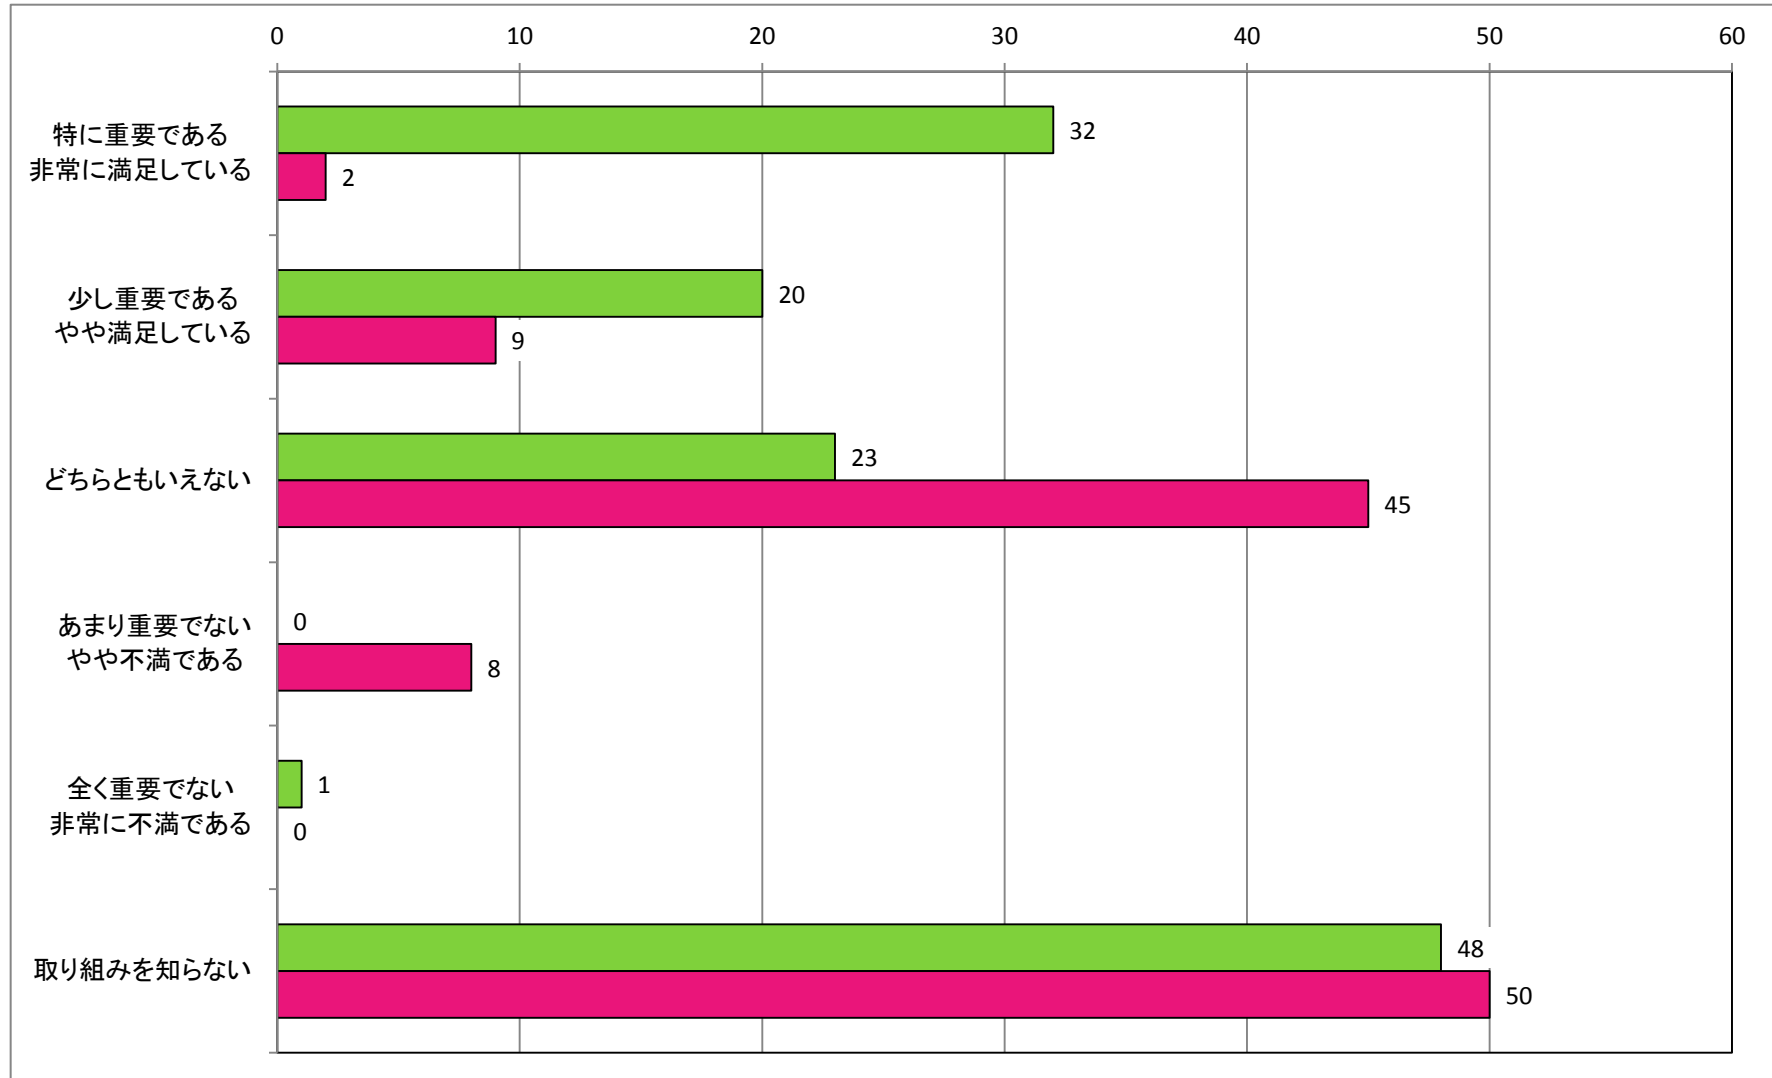

【農業の振興】
集落営農等の推進支援について