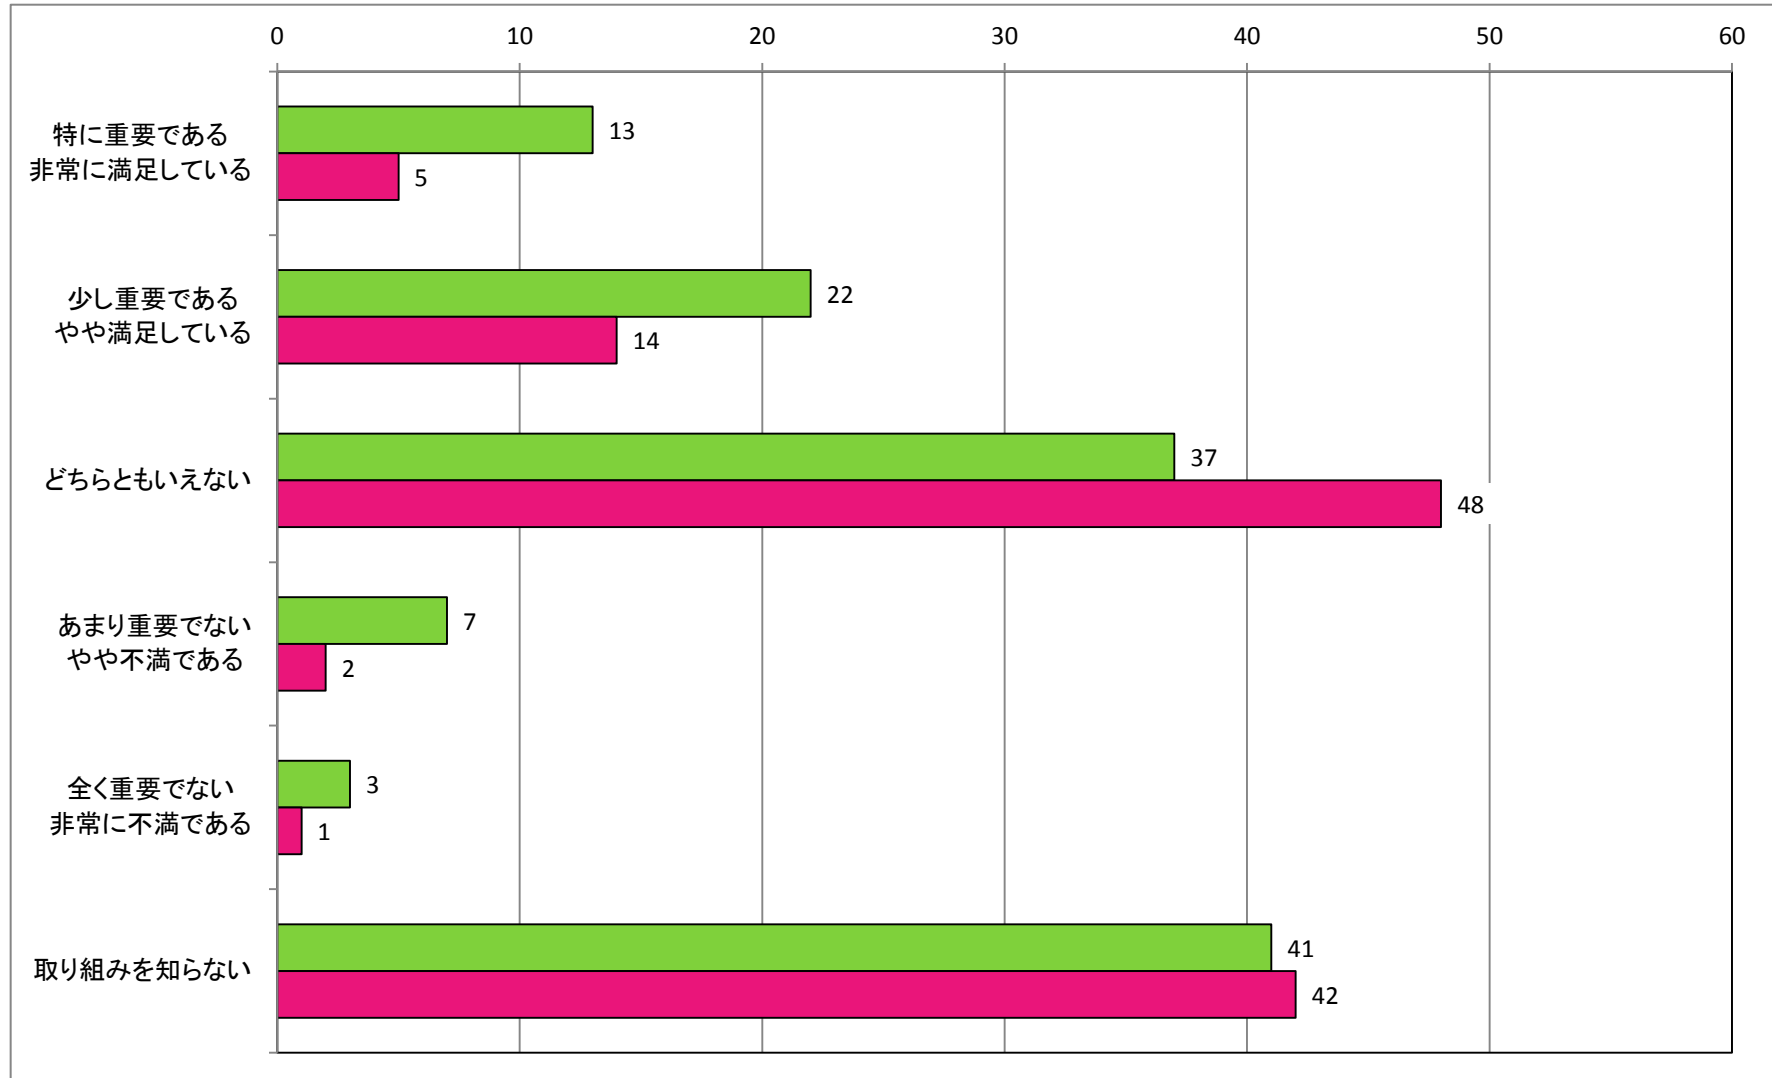

【社会教育・生涯学習の推進】  
 体育協会の活動について

【文化活動推進、文化財の保護・保全】  
文化事業について（文化祭など）

【人権・同和対策の推進】  
 たんぽぽ学級や小地域懇談会などの学習機会について

【男女共同参画の推進】  
男女共同参画の推進に関する取り組みについて

【観光の振興】  
江府町観光協会の事業について

【観光の振興】  
「江尾十七夜」をはじめとする町内イベントについて

【観光の振興】  
奥大山スキー場の運営について