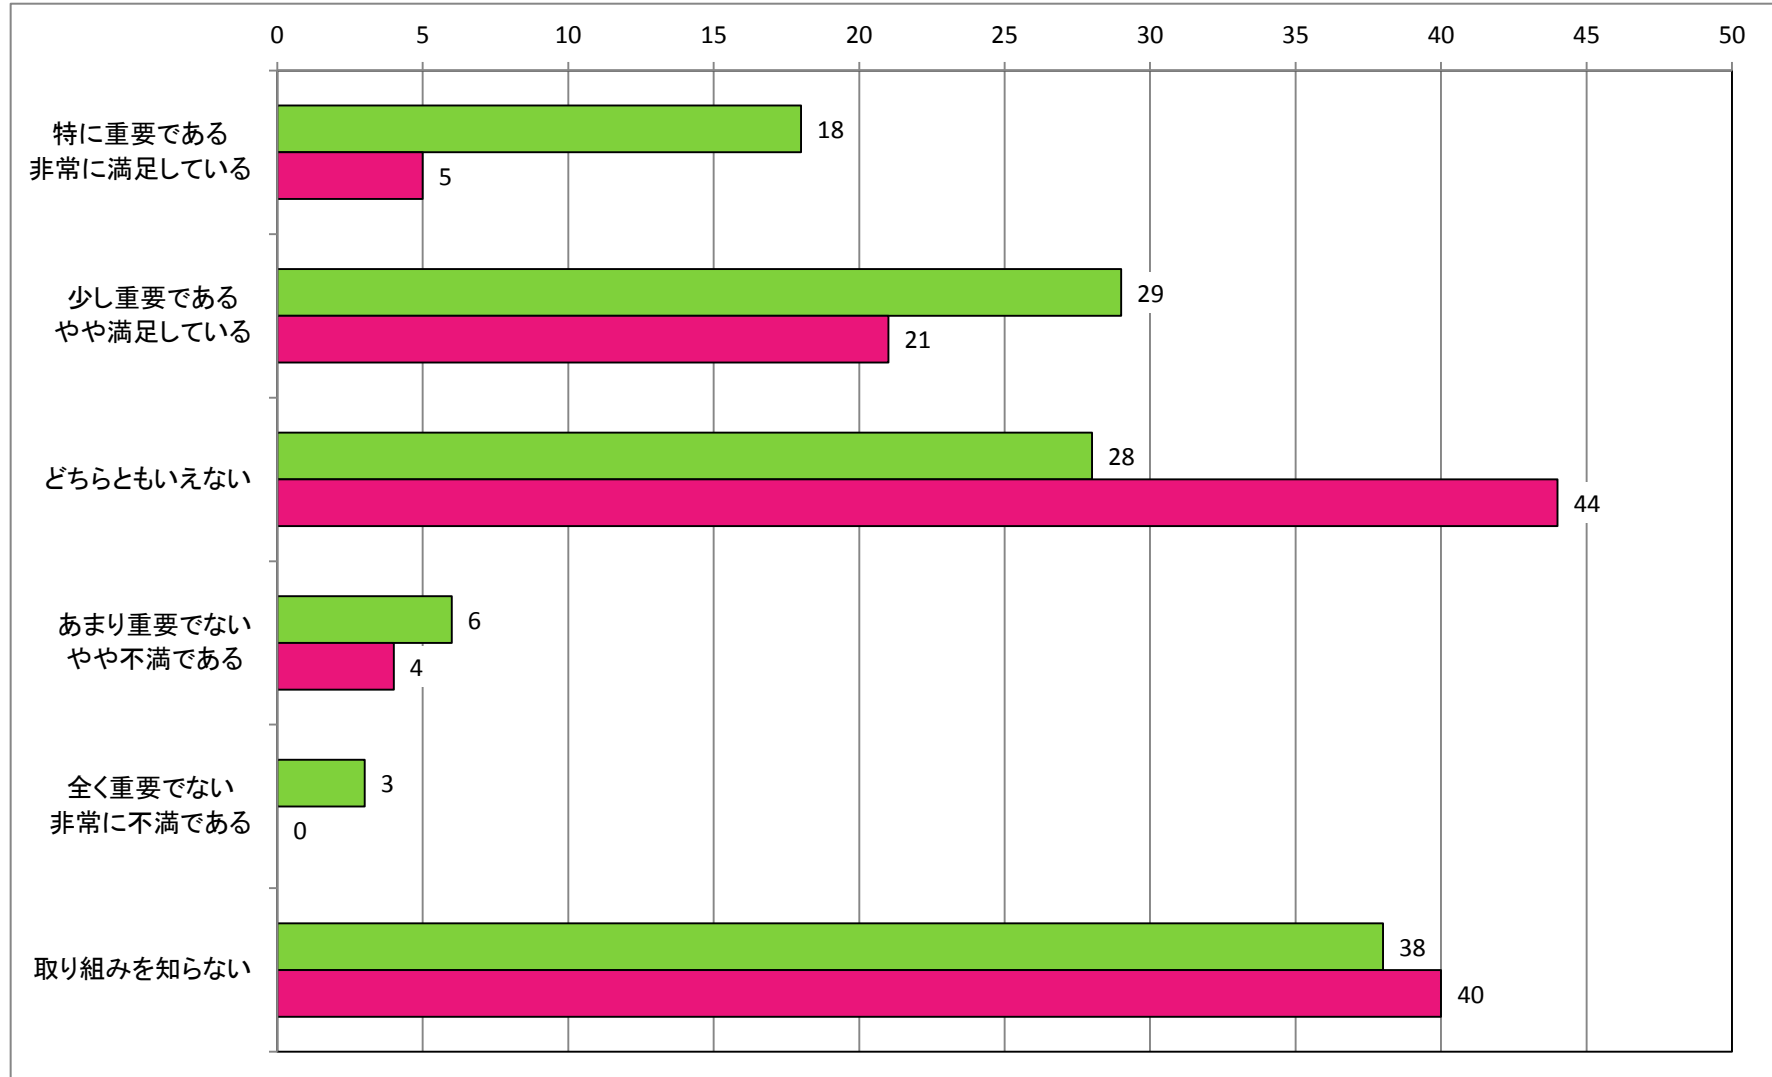

【農業の振興】
奥大山プレミアム特裁米について