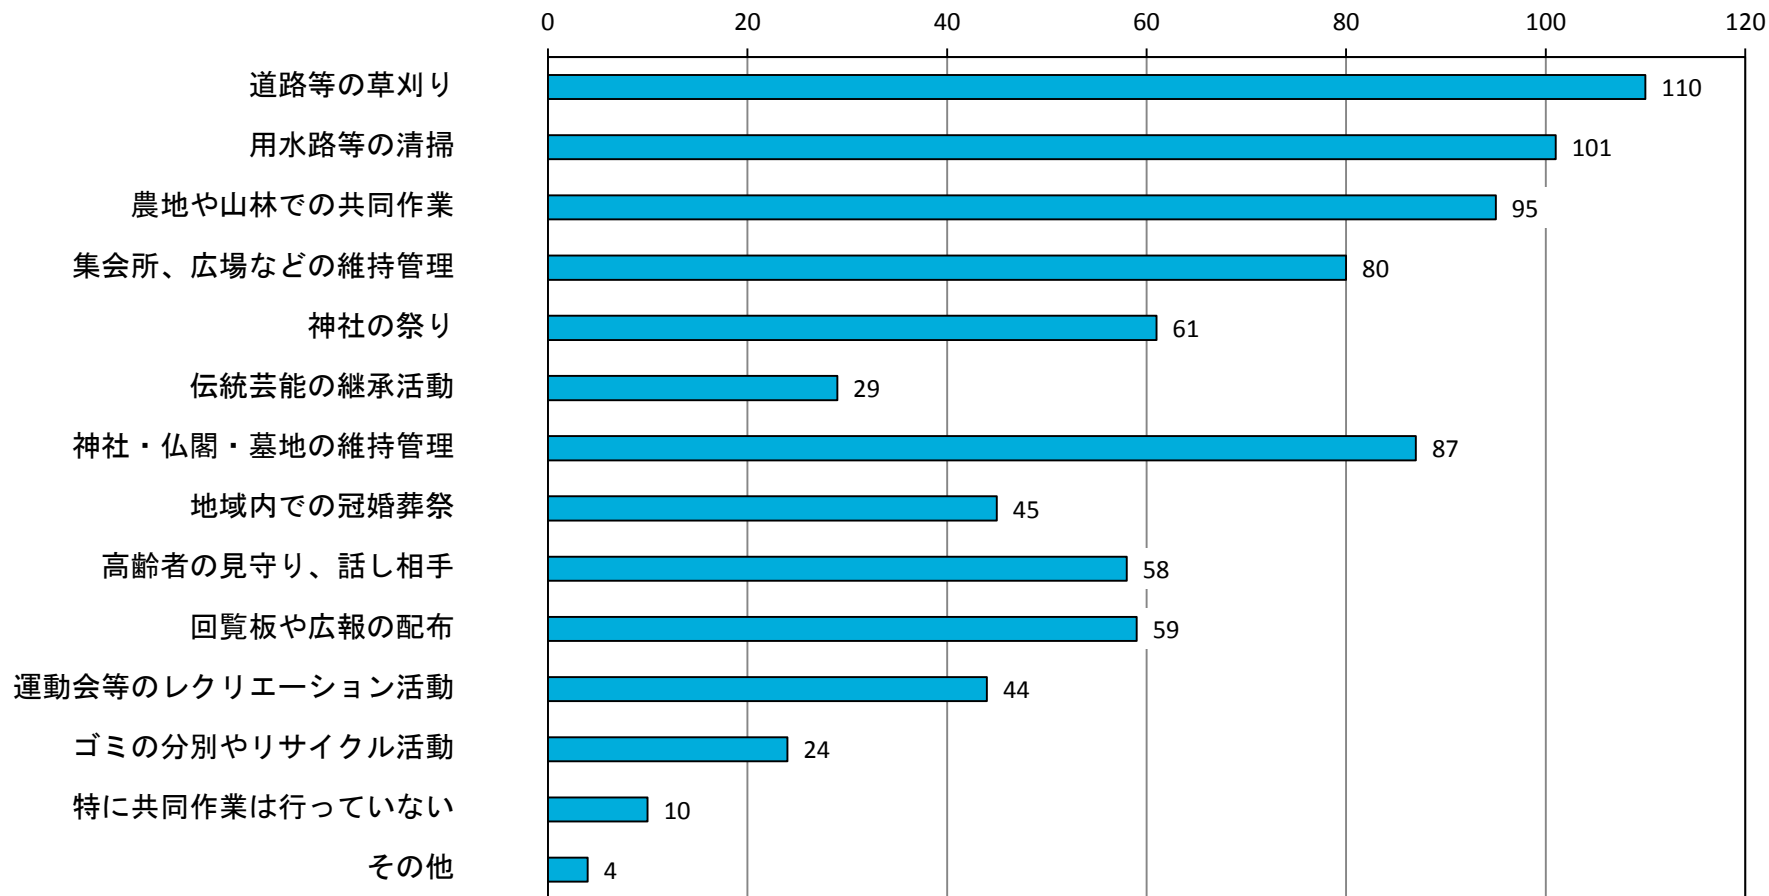

【問5】あなたのお仕事は。兼業の方は主なお仕事にのみお答えください。（○は1つ）

【問6】あなたの通勤・通学先はどこですか。（〇は1つ）

【問13】将来、あなたの住む「集落」の人口及び世帯数が減っていくと仮定して、継続が困難になるとと思われる「集落」での共同作業や活動はどれですか。（あてはまるものすべてに○）

【問18】人口減少対策について、江府町ではどのような取り組みに力を入れるべきだとあなたは考えますか。（〇は3つまで）