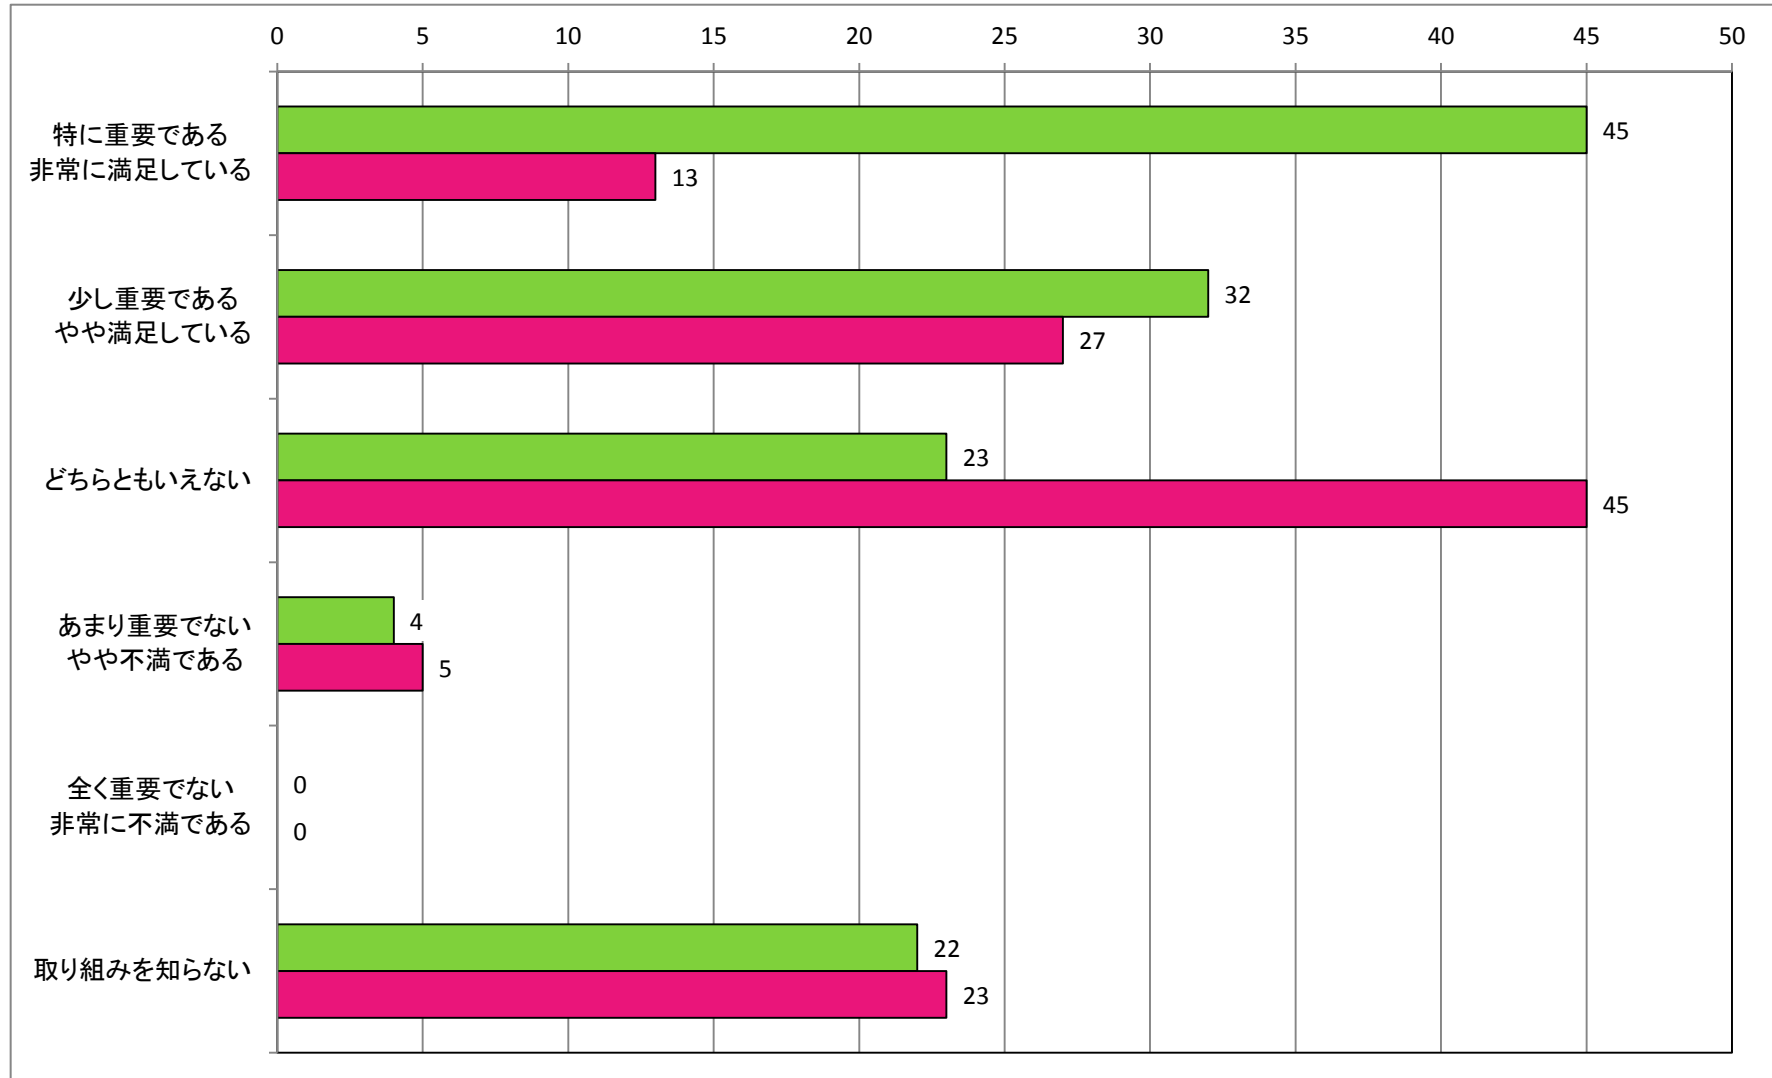

### 【健康増進の充実】

住民健診、各種がん検診、インフルエンザなど予防接種料金の助成

【地域福祉の推進】  
高齢者の見守り体制について

【地域福祉の推進】  
生活困窮者への支援について

【高齢者福祉の充実】

老人クラブ活動、サロン活動など高齢者の集う場所について

【障がい者福祉の充実】  
就労支援やグループホームについて

【地域医療の充実】  
江尾診療所について