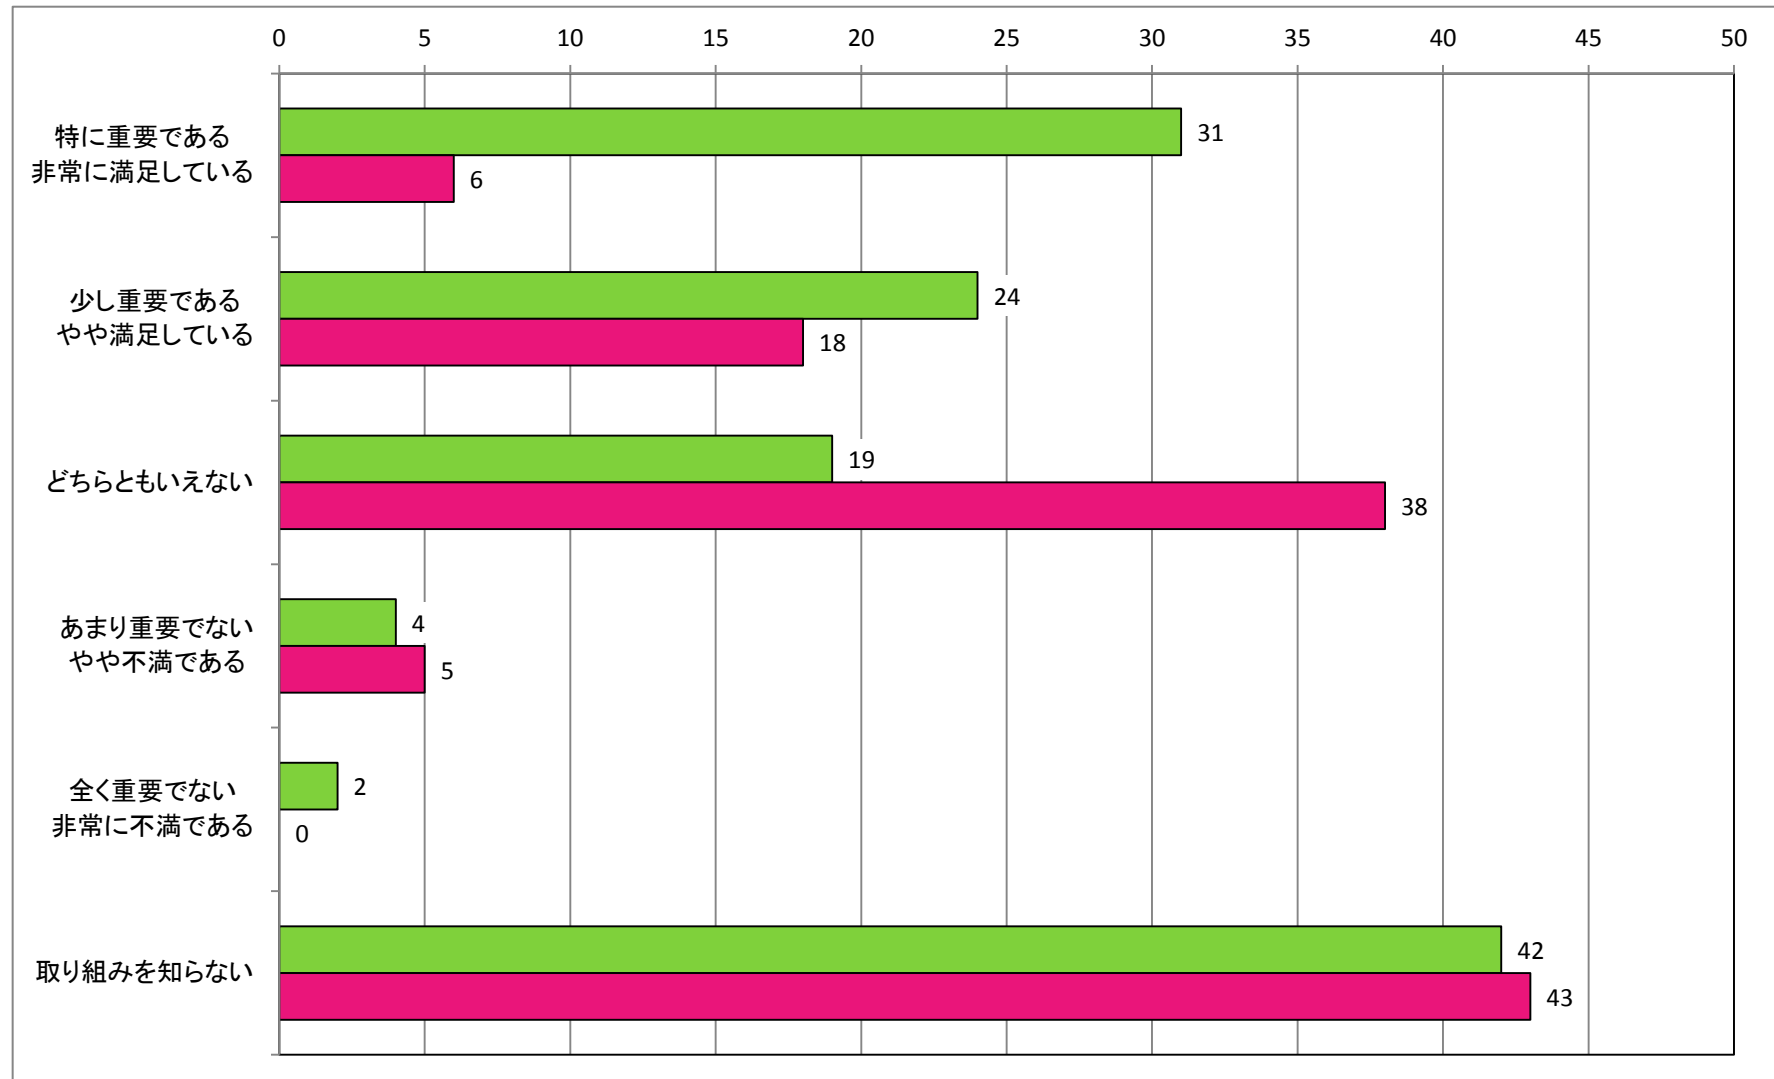

【産業の振興】
「奥大山ブランド」について