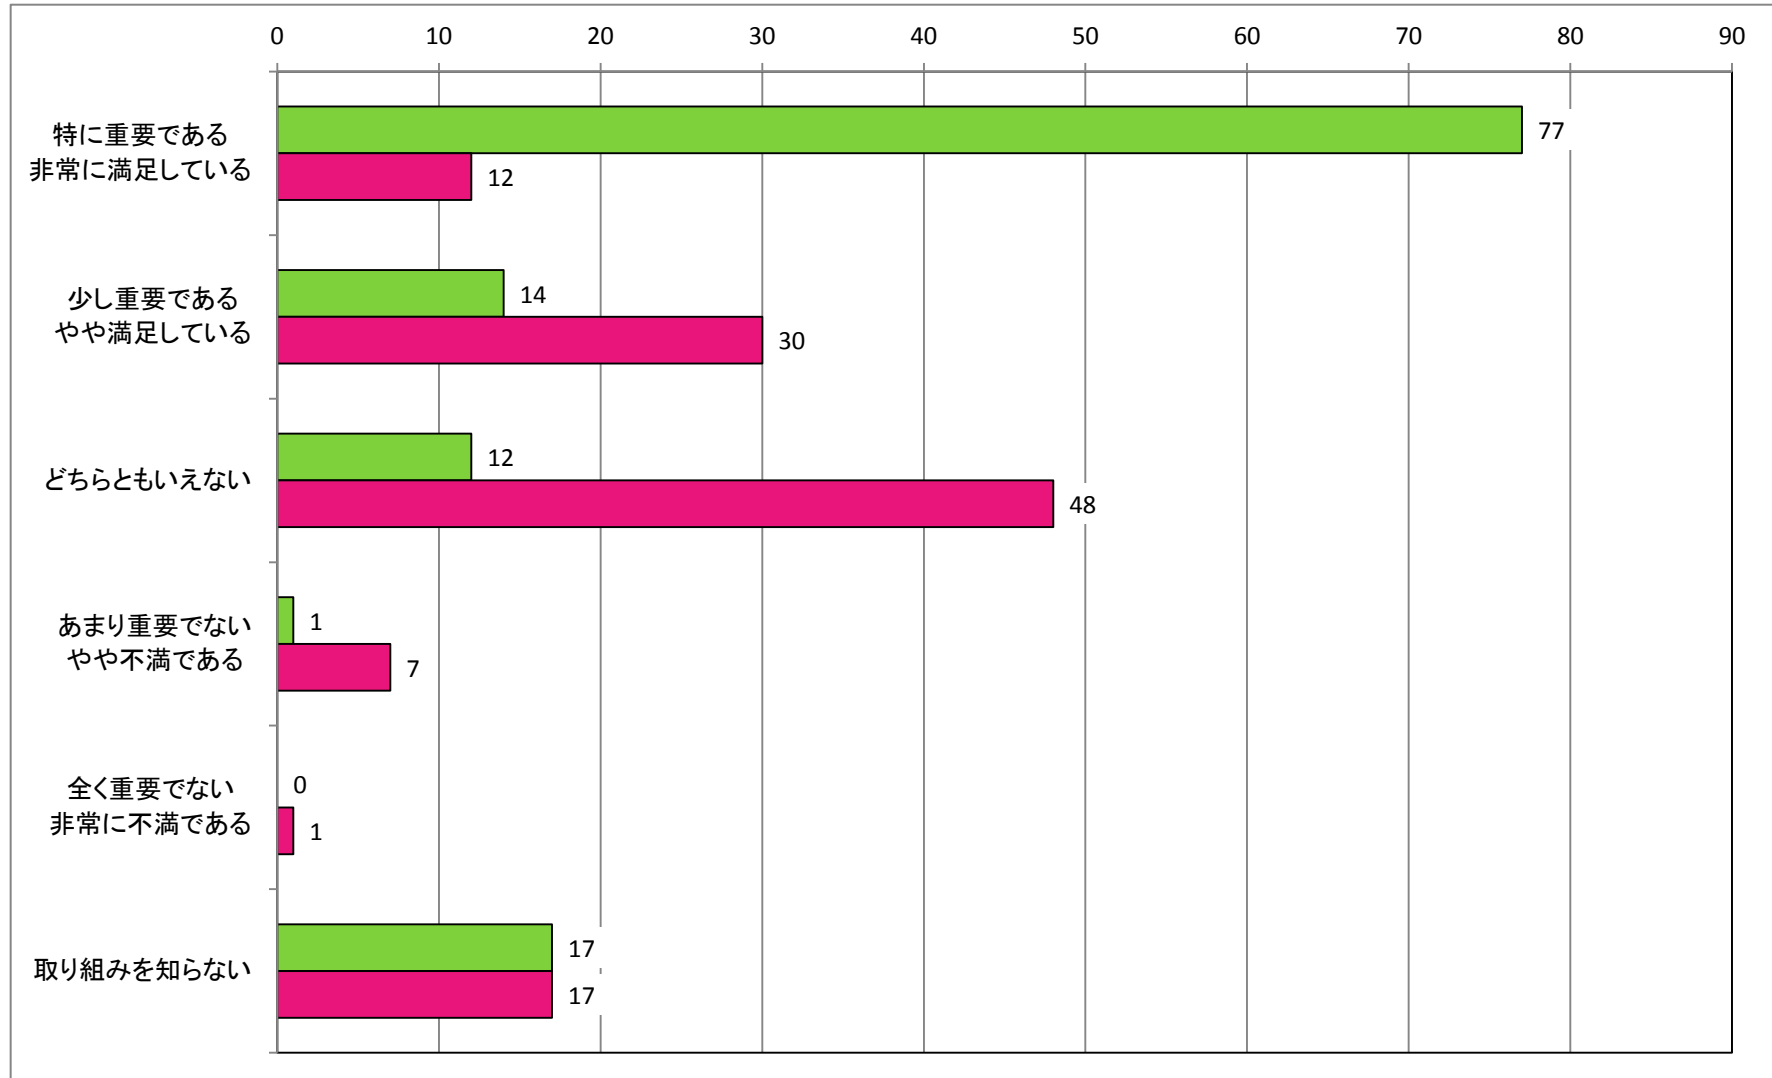

【災害対策の充実】
災害時の情報発信について