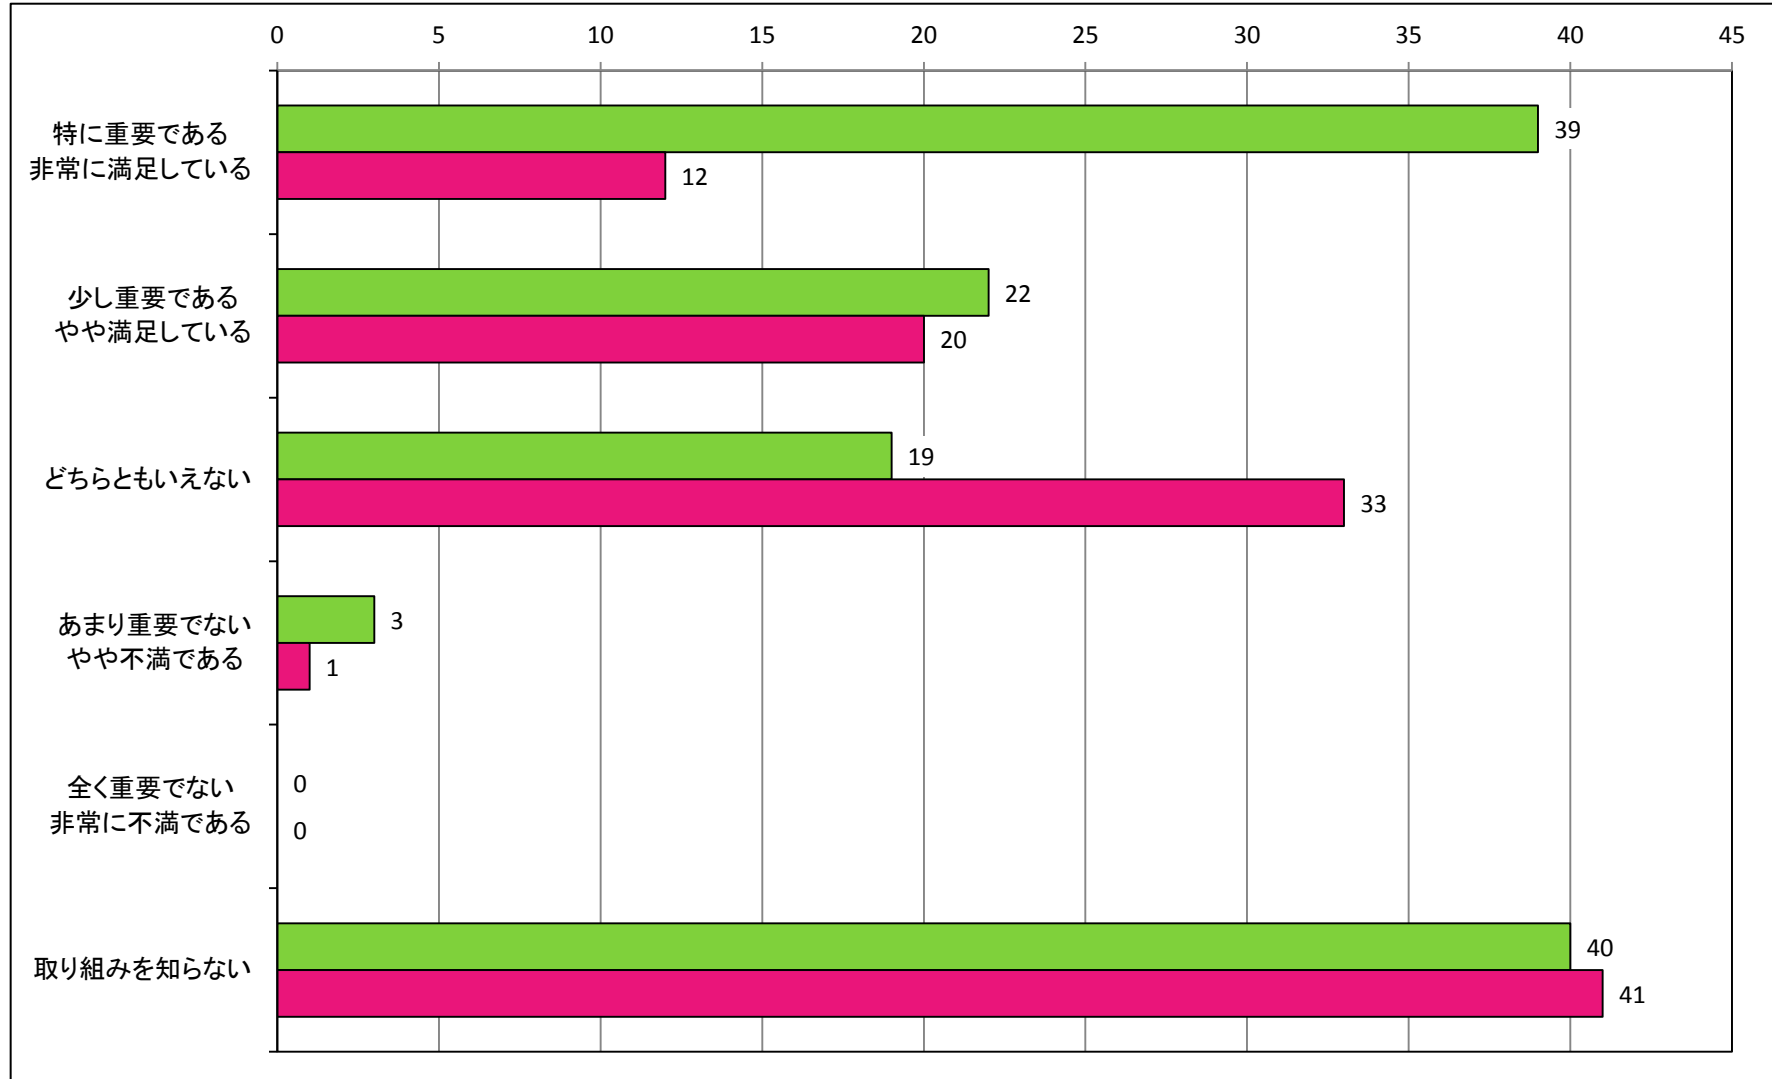

【子育て世代への支援】

総合相談窓口の設置、出生祝い金について、在宅育児手当、保育料無償化など