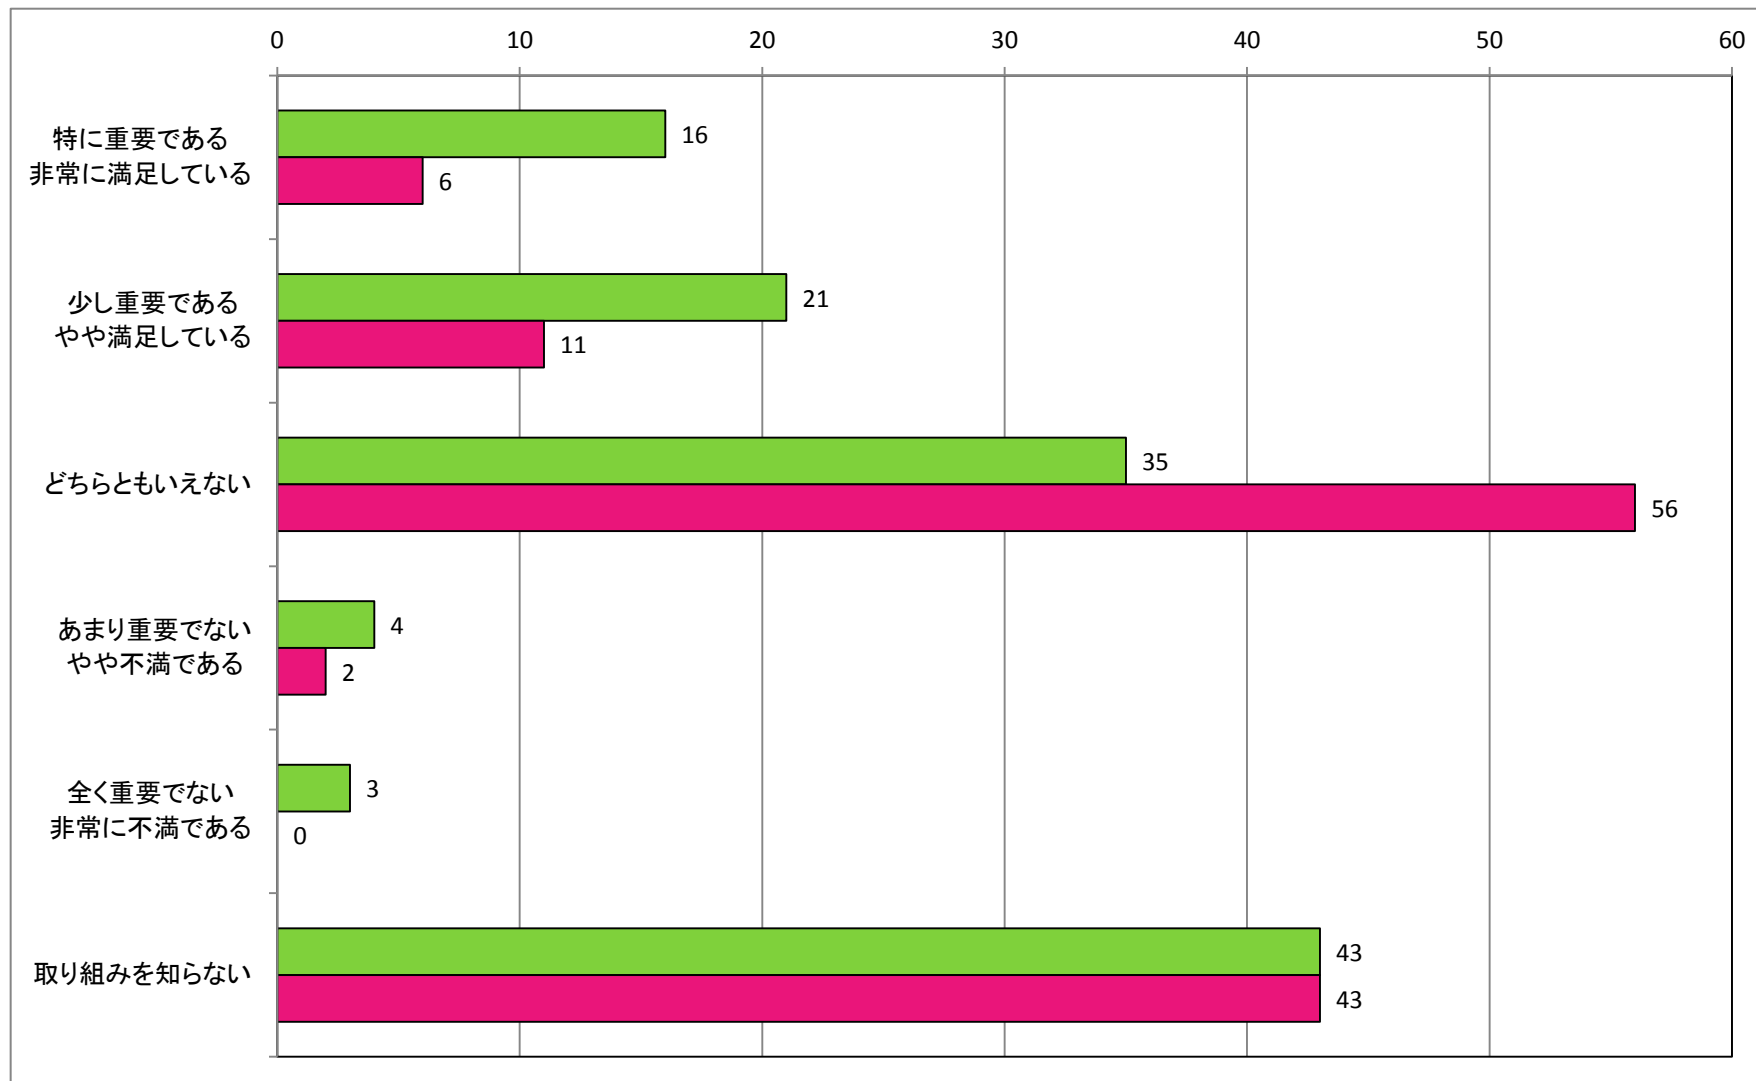

【社会教育・生涯学習の推進】
体育協会の活動について