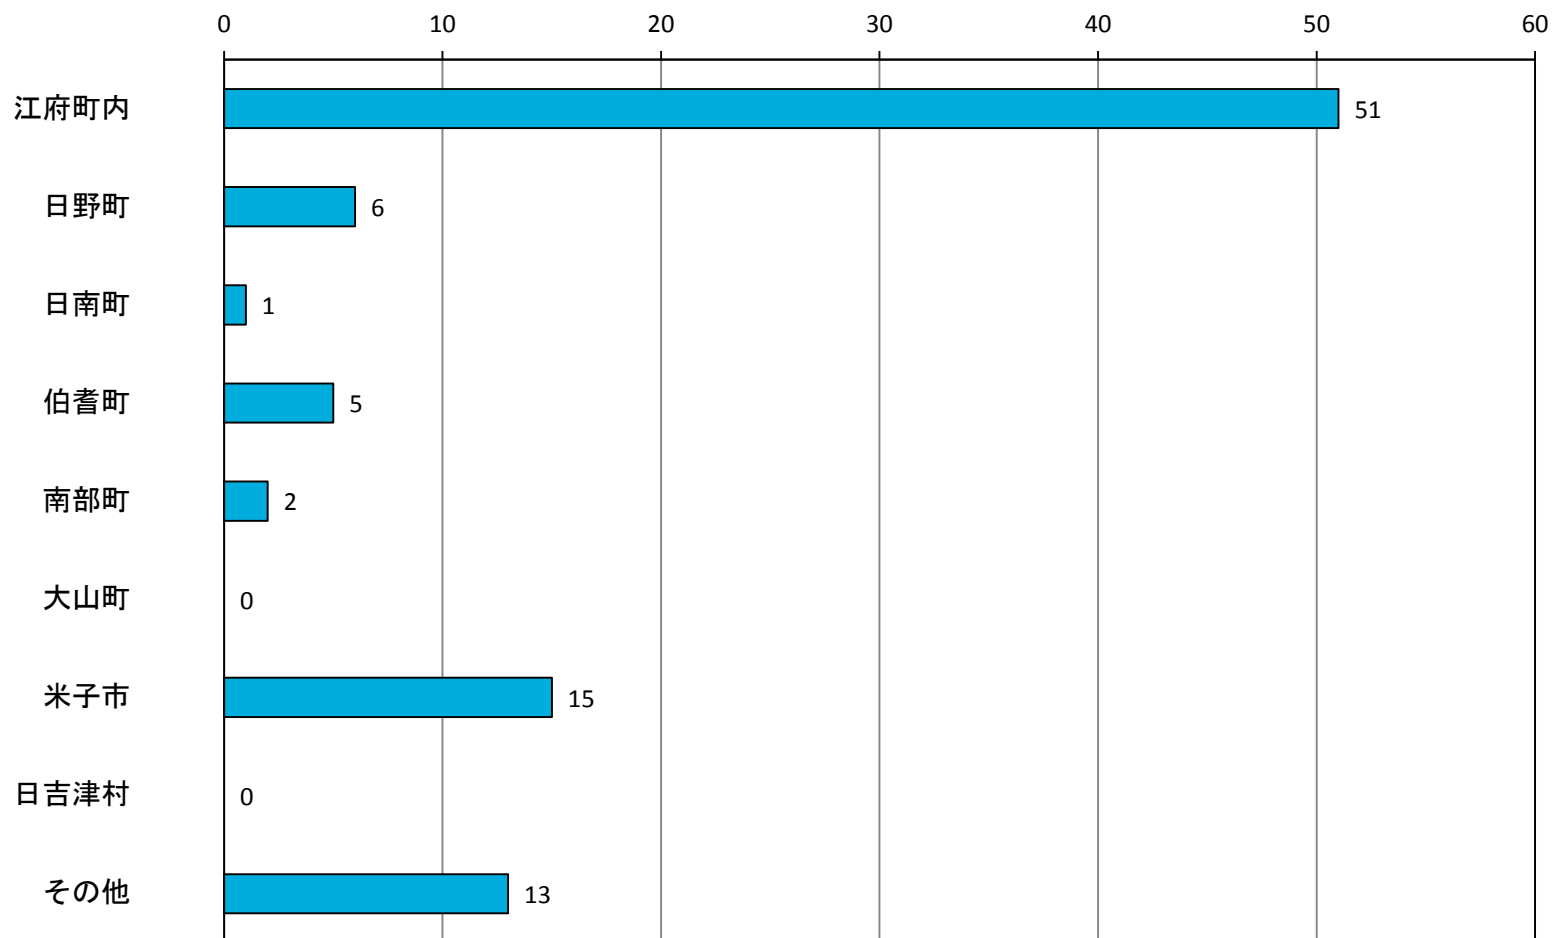

【問5】あなたのお仕事は。兼業の方は主なお仕事にのみお答えください。（○は1つ）

【問6】あなたの通勤・通学先はどこですか。（〇は1つ）

【問13】将来、あなたの住む「集落」の人口及び世帯数が減っていくと仮定して、継続が困難になるとと思われる「集落」での共同作業や活動はどれですか。（あてはまるものすべてに○）

【問18】人口減少対策について、江府町ではどのような取り組みに力を入れるべきだとあなたは考えますか。（〇は3つまで）