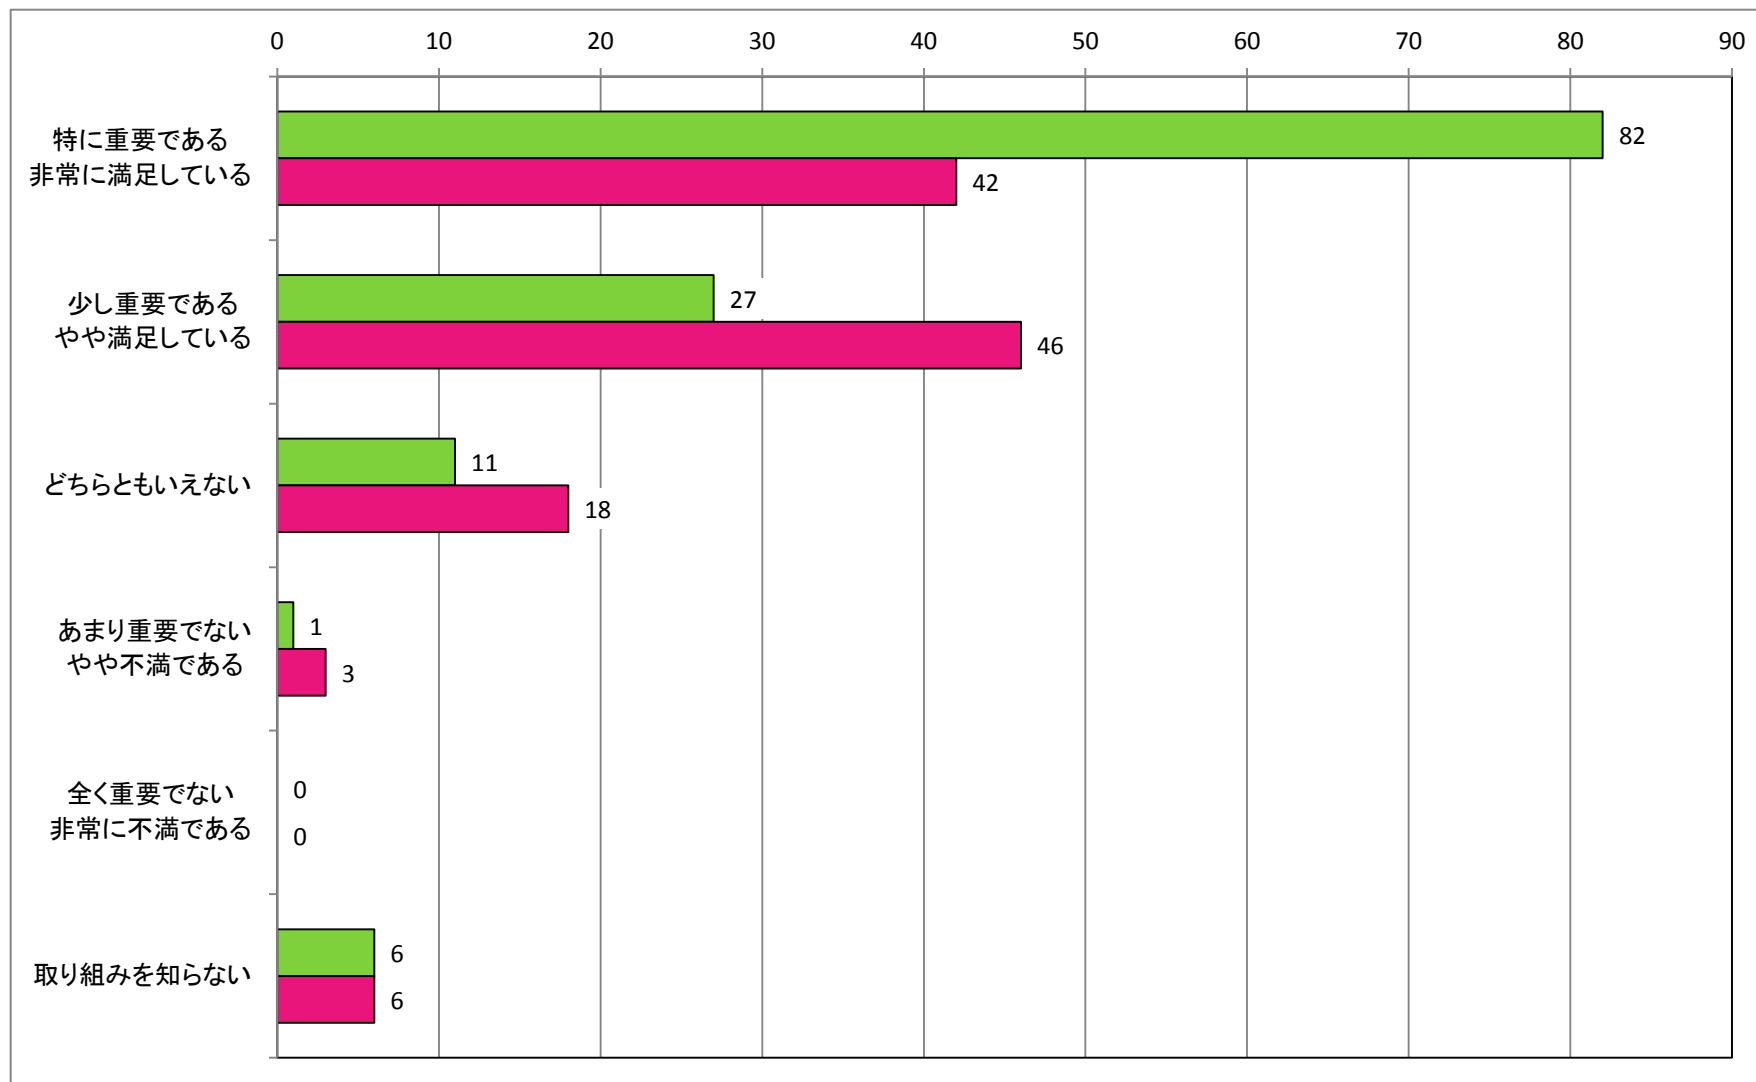

【健康増進の充実】

住民健診、各種がん検診、インフルエンザなど予防接種料金の助成