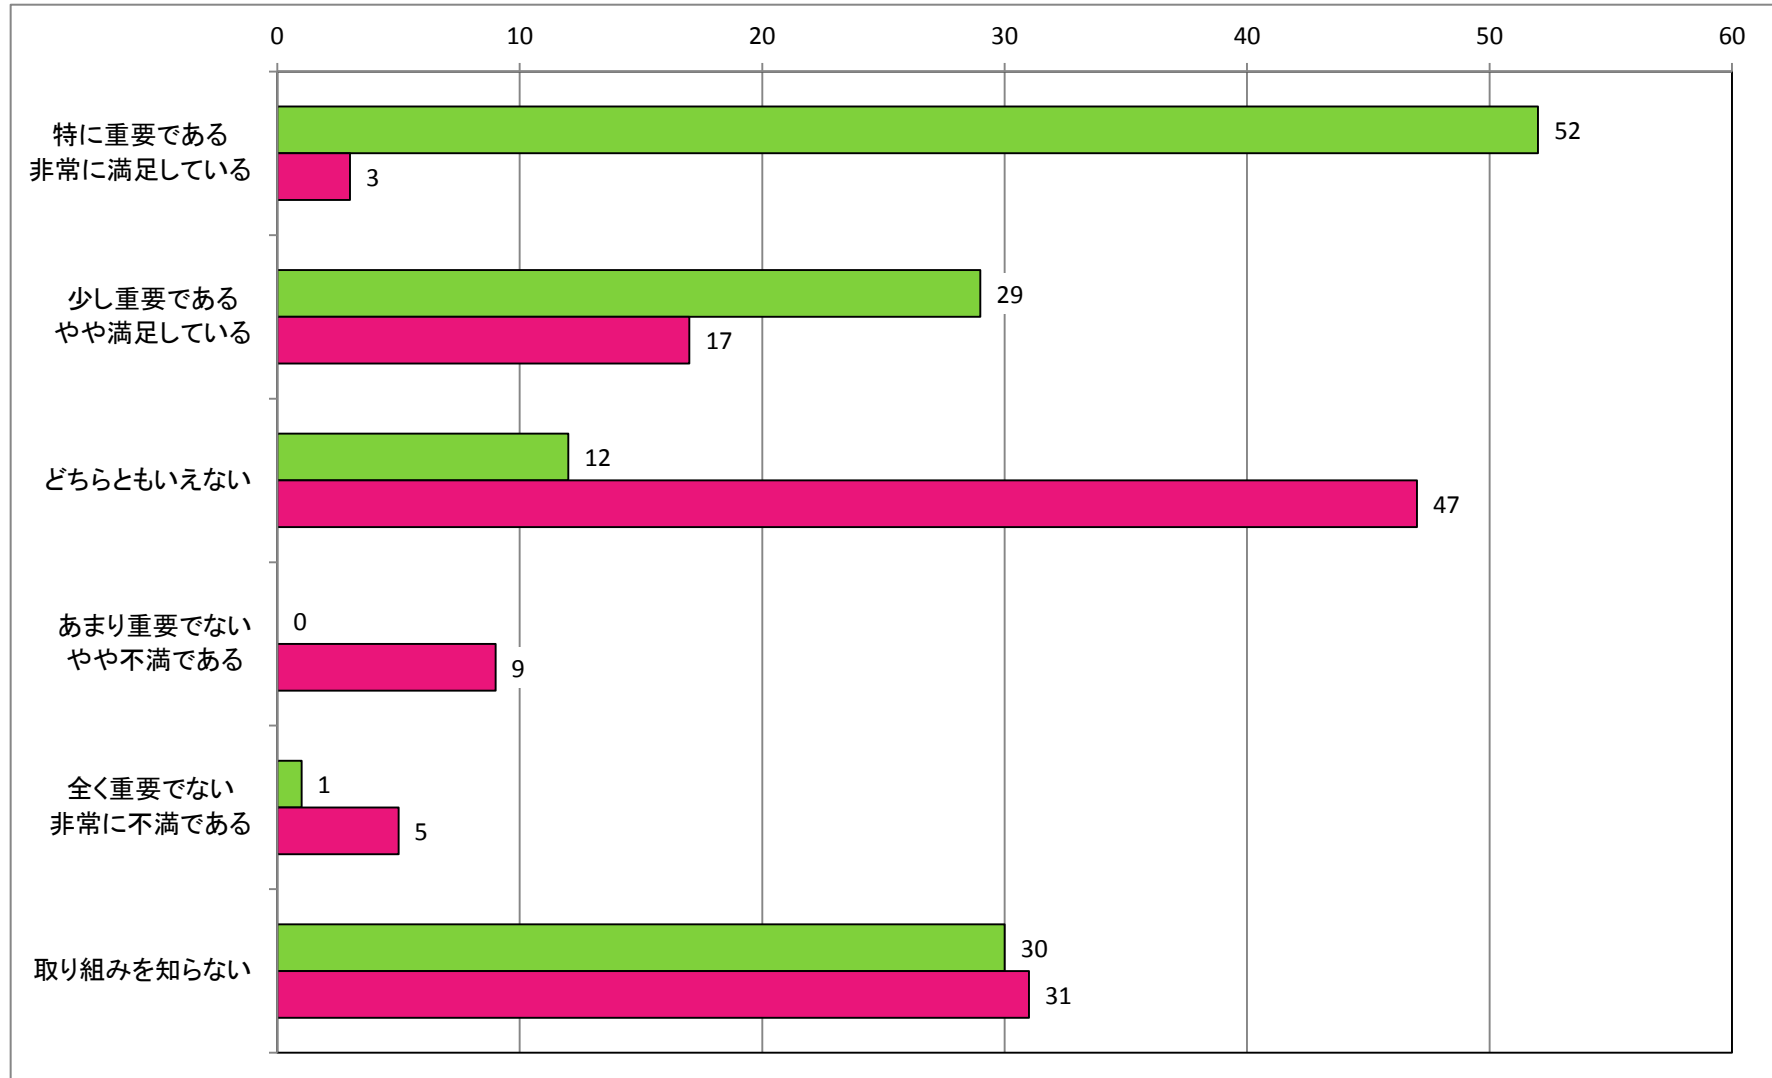

【農業の振興】
有害鳥獣の被害対策について