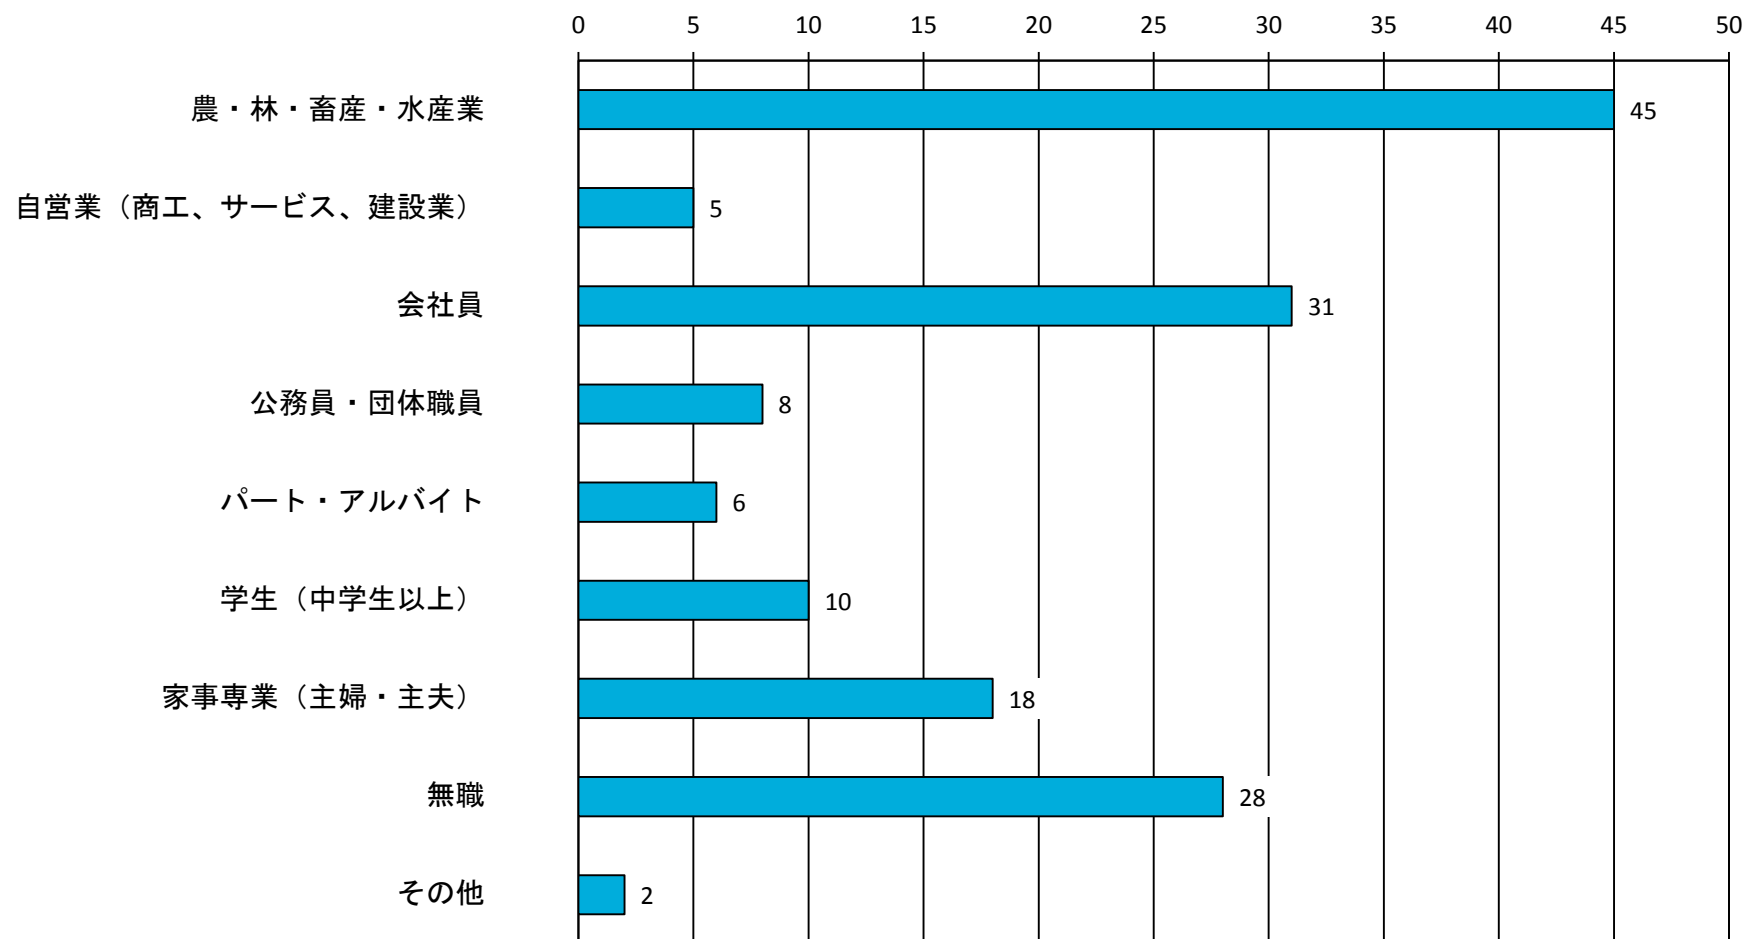

【問5】あなたのお仕事は。兼業の方は主なお仕事にのみお答えください。（○は1つ）

【問6】あなたの通勤・通学先はどこですか。（〇は1つ）

【問13】将来、あなたの住む「集落」の人口及び世帯数が減っていくと仮定して、継続が困難になるとと思われる「集落」での共同作業や活動はどれですか。（あてはまるものすべてに○）

【問18】人口減少対策について、江府町ではどのような取り組みに力を入れるべきだとあなたは考えますか。（〇は3つまで）