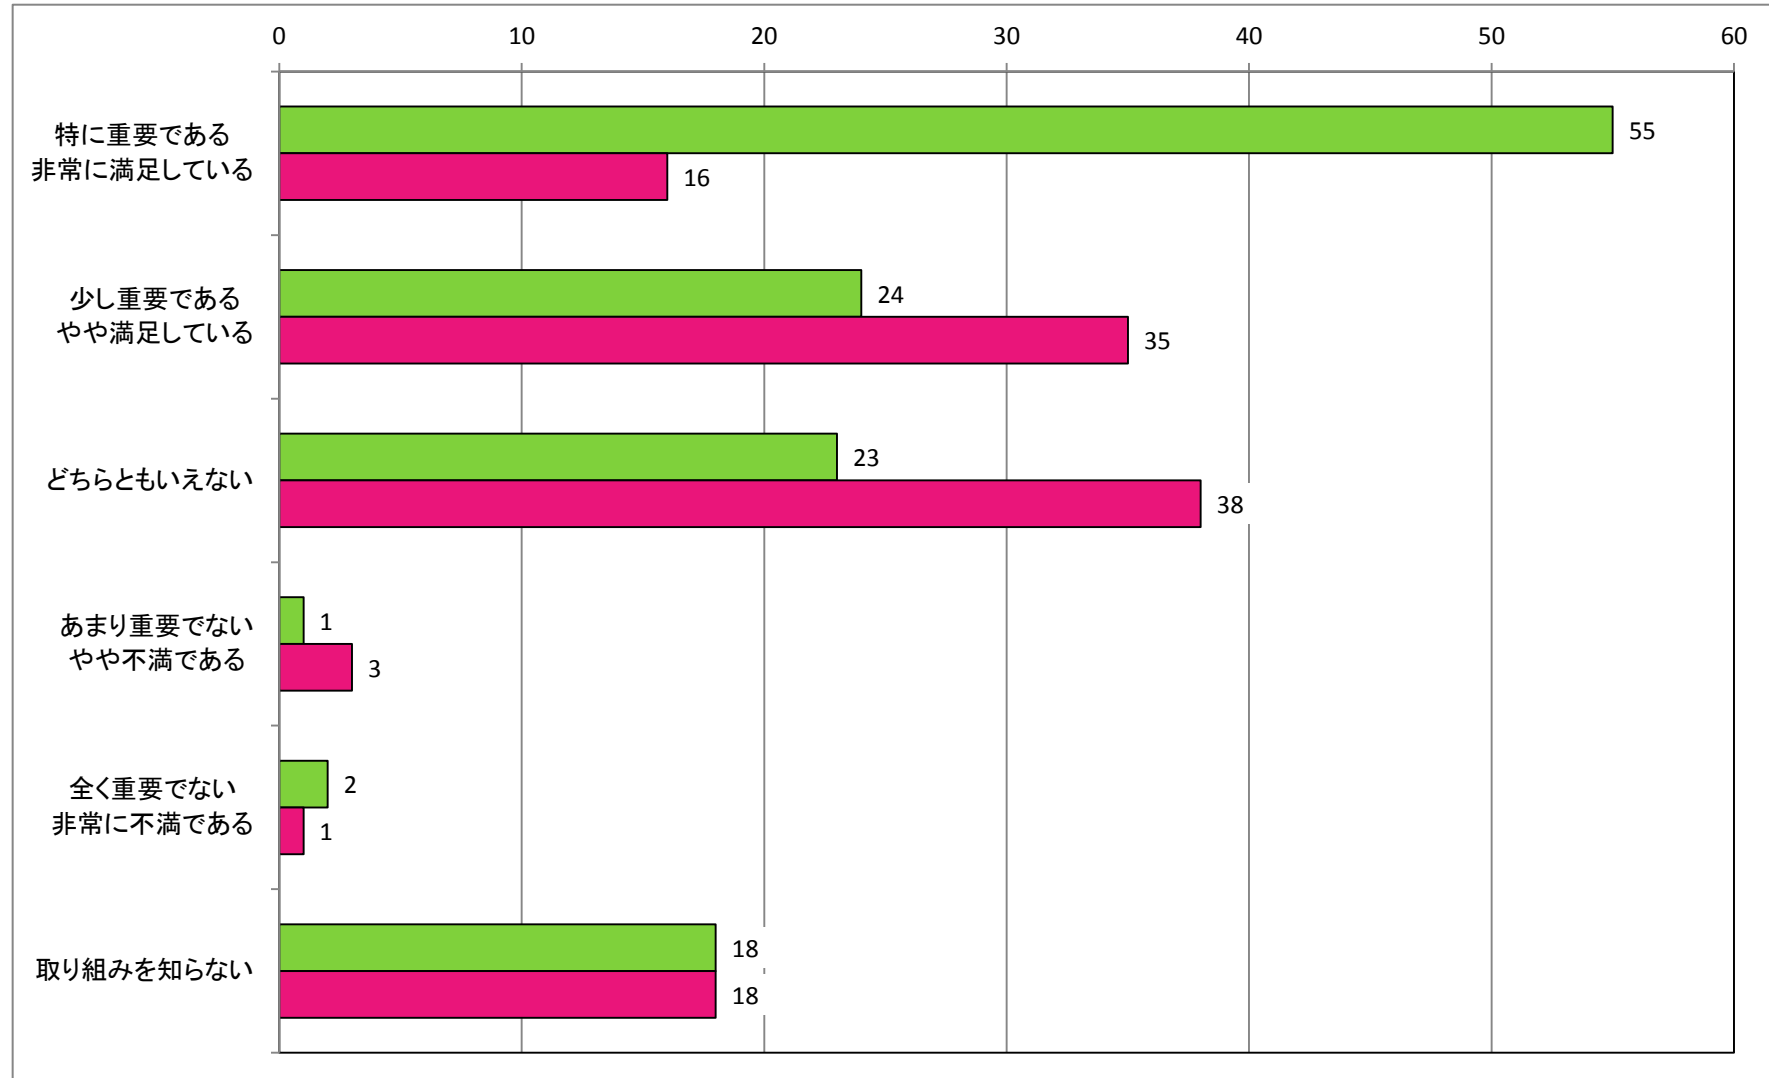

【消防対策の充実】  
消防団活動について

【災害対策の充実】  
避難場所の周知や標示について

【災害対策の充実】  
災害時の情報発信について

【公共施設の管理・整備】  
せせらぎ公園について

【公共施設の管理・整備】  
防災・情報センターについて

【公共施設の管理・整備】  
図書館について

【効果的な情報発信】  
町報こうふの発行について

【効果的な情報発信】  
防災無線について