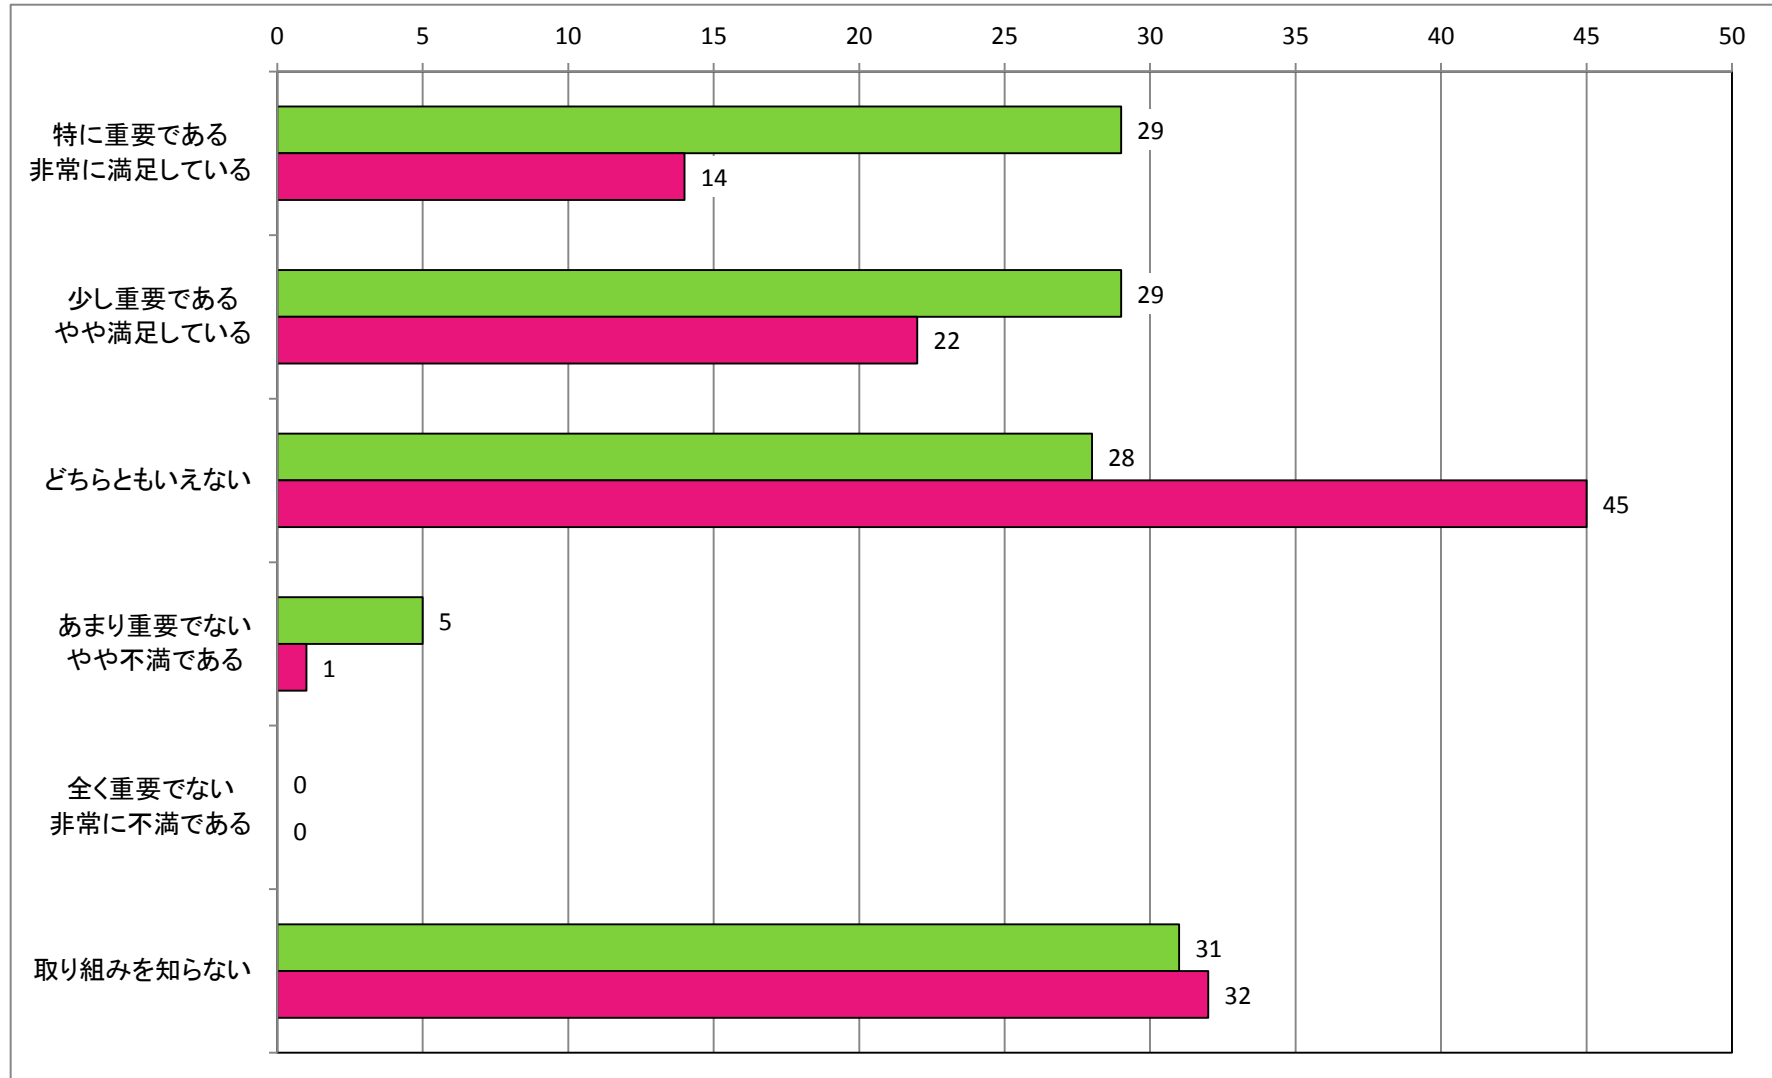

【地域医療の充実】  
救急搬送体制について

【地域医療の充実】  
在宅で安心して過ごせる医療

【地域コミュニティ活性化の推進】  
地域活性化助成金（5万円）について

【地域コミュニティ活性化の推進】  
集落や団体が主体となった行事、まつり等について

【地域コミュニティ活性化の推進】  
集落への行政からの支援・助言について

【社会教育・生涯学習の推進】  
公民館講座やスポーツ大会について

【社会教育・生涯学習の推進】  
 明德学園について