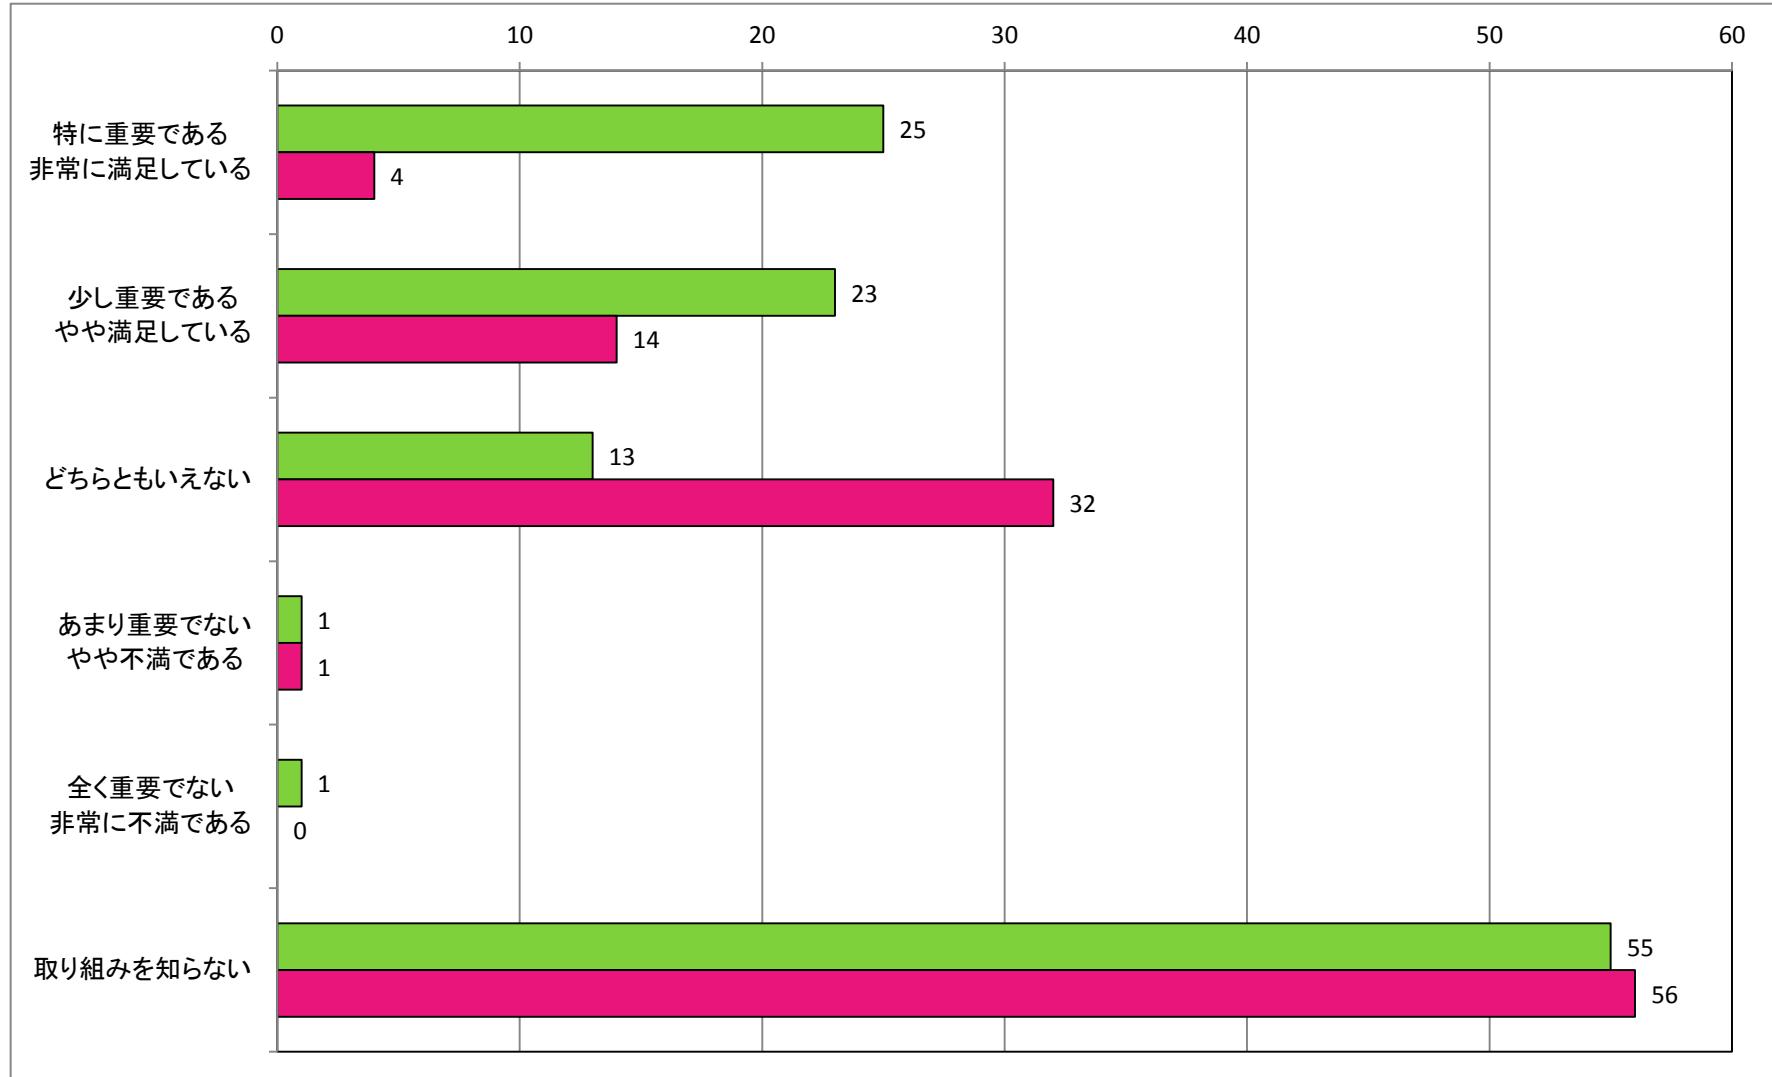

【問 2 2】あなたはどのような情報を広報などに載せて欲しいですか。（〇は3つまで）

【子育て世代への支援】

総合相談窓口の設置、出生祝い金について、在宅育児手当、保育料無償化など

【特色のある学校教育】

学校施設及び教育環境整備、小中学校との地域連携、きめ細かな学習支援

【特色のある学校教育】  
公営学習塾「江府いもこ塾」について

【就学前教育の推進】

保育内容の充実、子育て支援センターの充実、特別保育事業