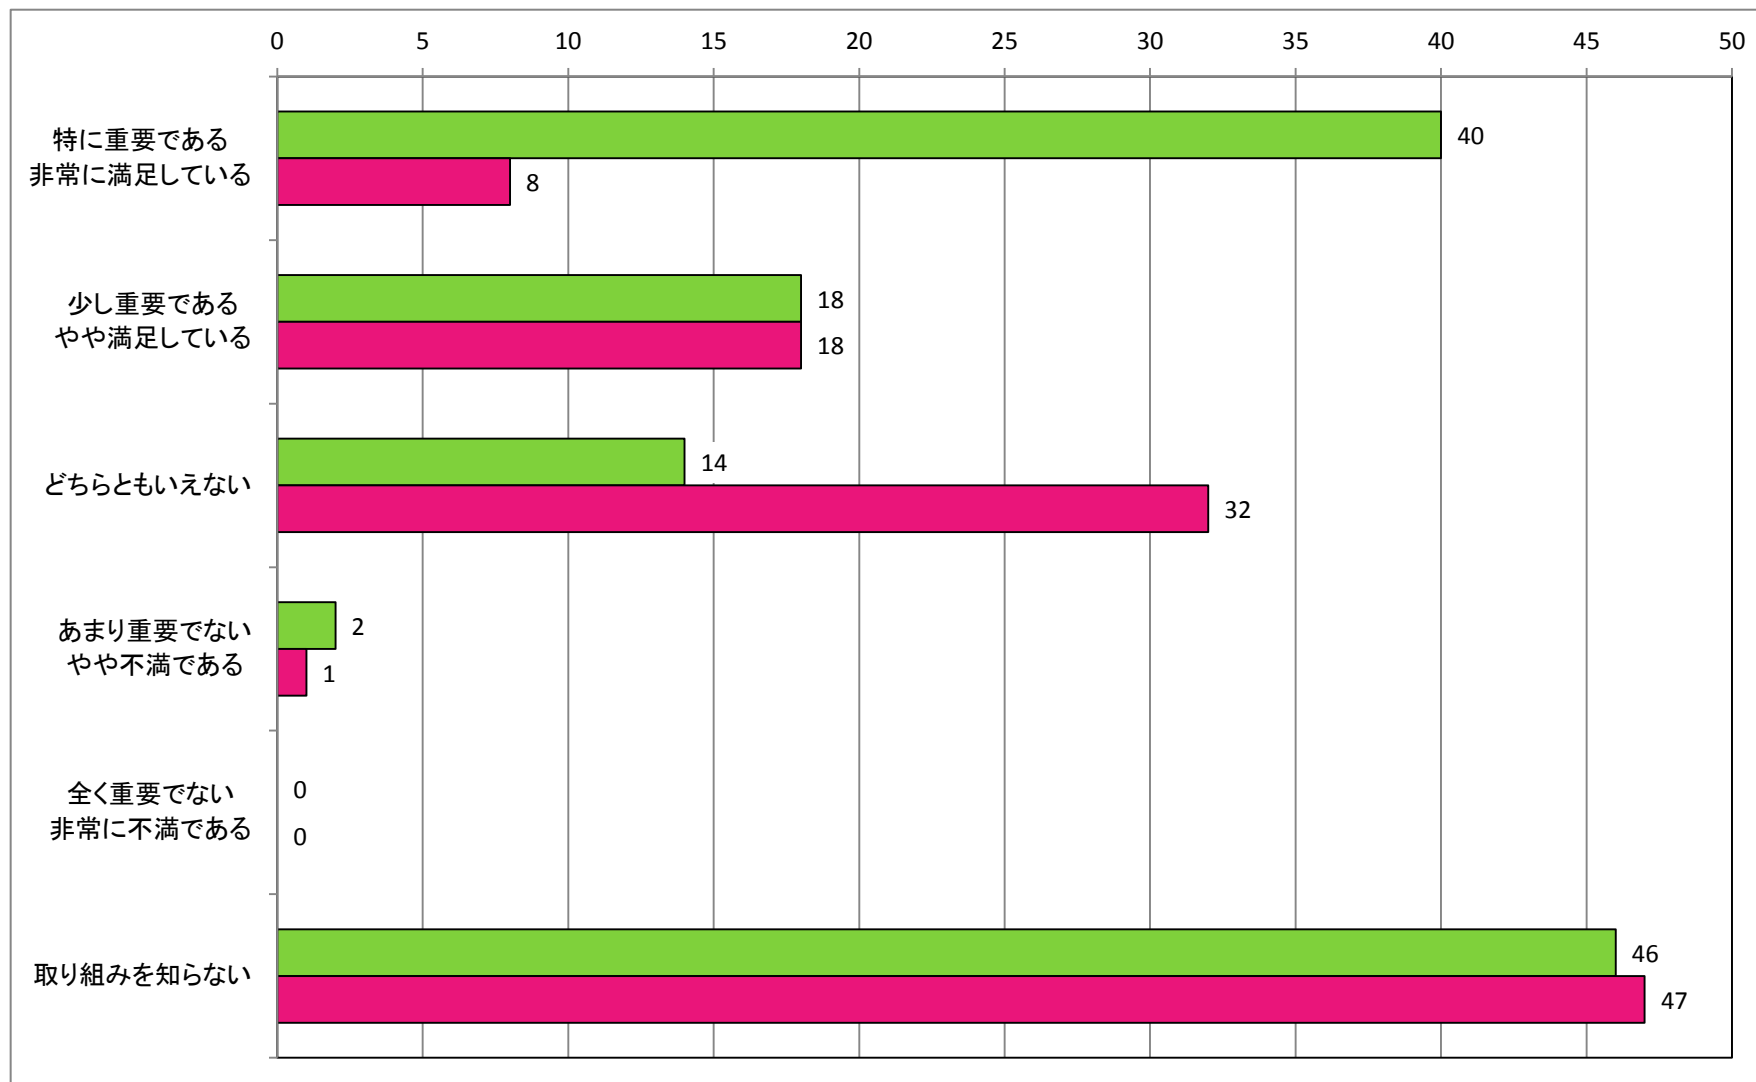

【問 2 2】あなたはどのような情報を広報などに載せて欲しいですか。（〇は3つまで）

【子育て世代への支援】

総合相談窓口の設置、出生祝い金について、在宅育児手当、保育料無償化など

【特色のある学校教育】

学校施設及び教育環境整備、小中学校との地域連携、きめ細かな学習支援

【特色のある学校教育】  
公営学習塾「江府いもこ塾」について

【就学前教育の推進】

保育内容の充実、子育て支援センターの充実、特別保育事業