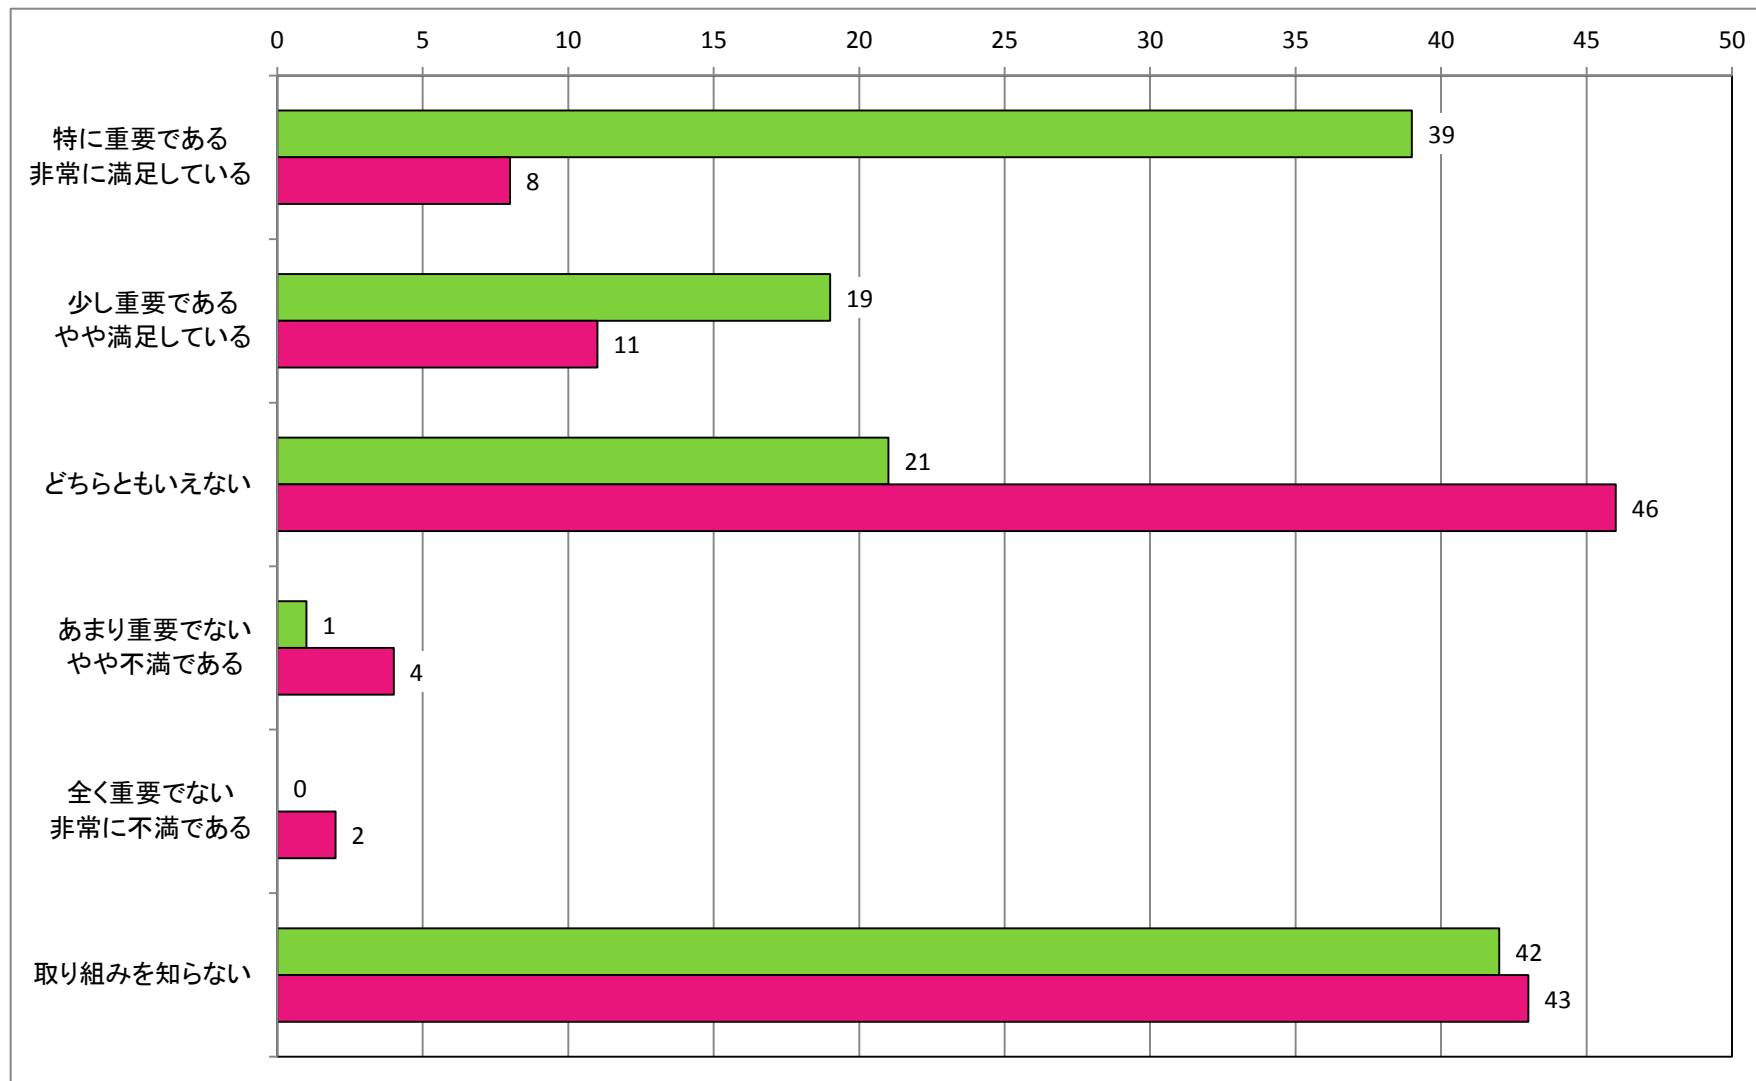

【地域コミュニティ活性化の推進】
集落への行政からの支援・助言について