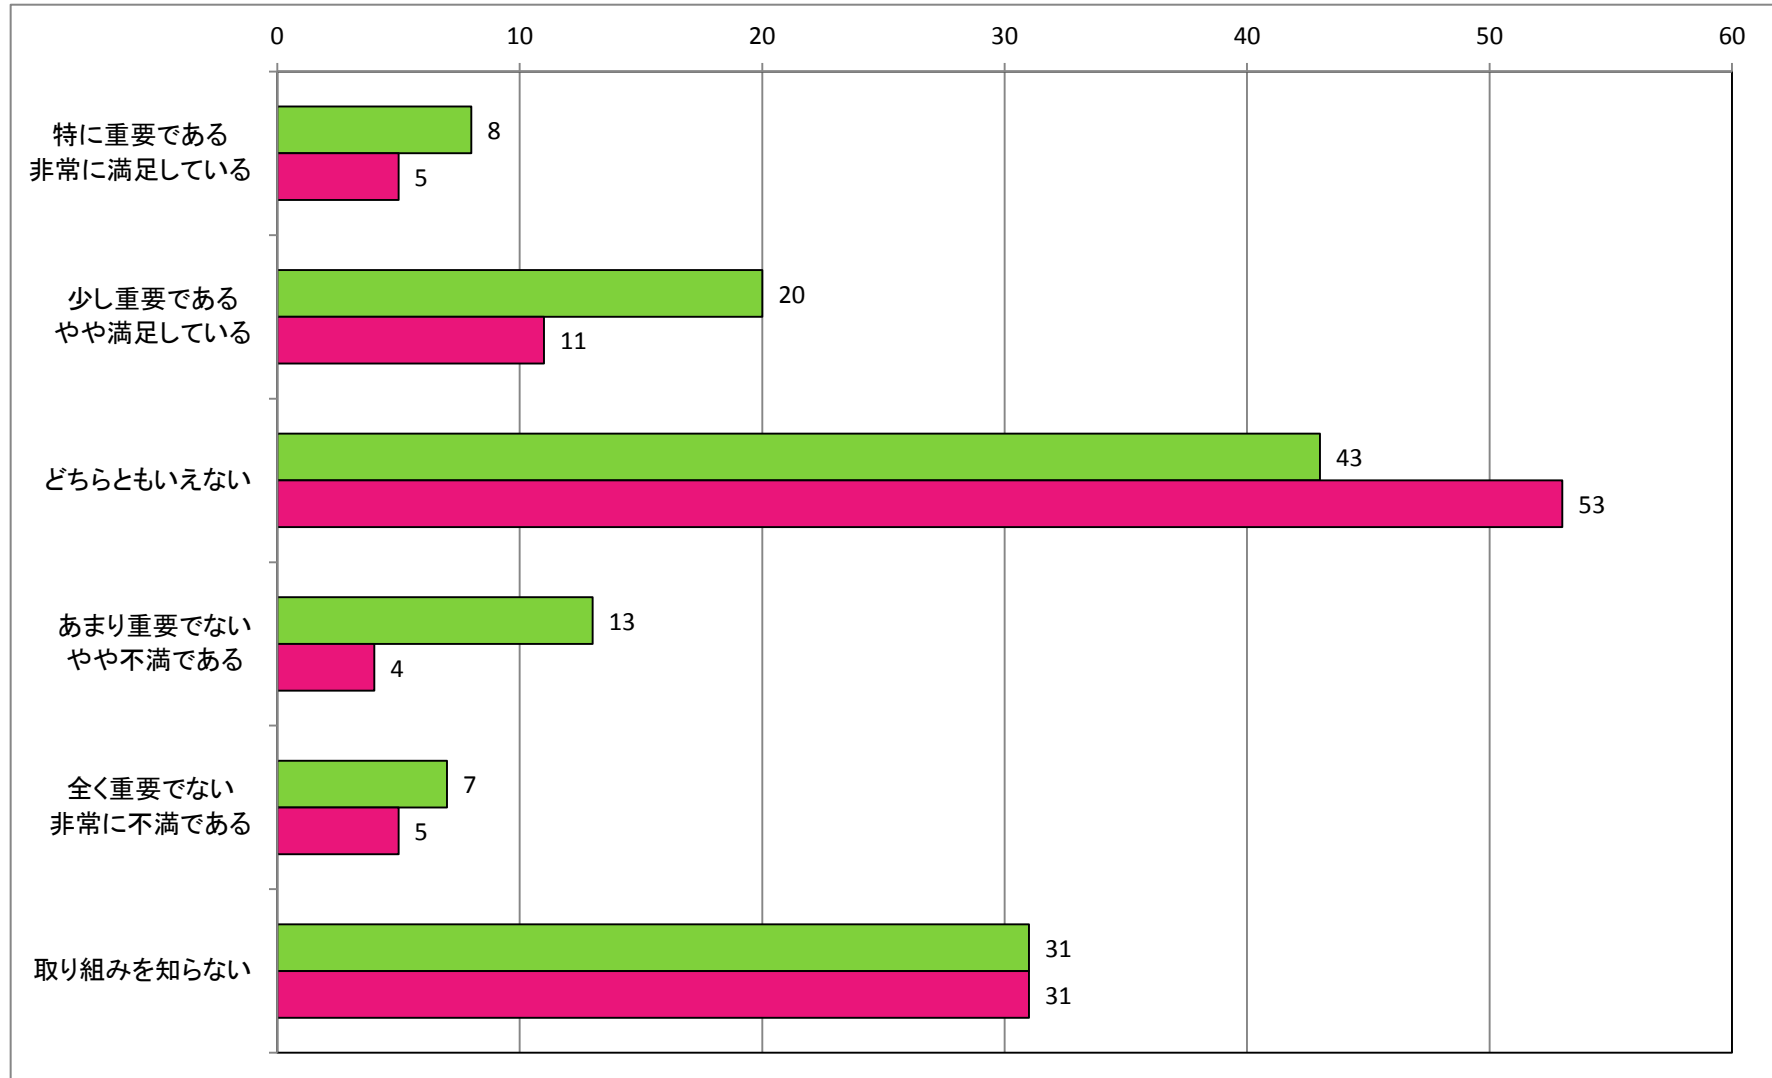

【消防対策の充実】  
消防団活動について

【災害対策の充実】  
避難場所の周知や標示について

【災害対策の充実】  
災害時の情報発信について

【公共施設の管理・整備】  
せせらぎ公園について

【公共施設の管理・整備】  
防災・情報センターについて

【公共施設の管理・整備】  
図書館について

【効果的な情報発信】  
町報こうふの発行について

【効果的な情報発信】  
防災無線について