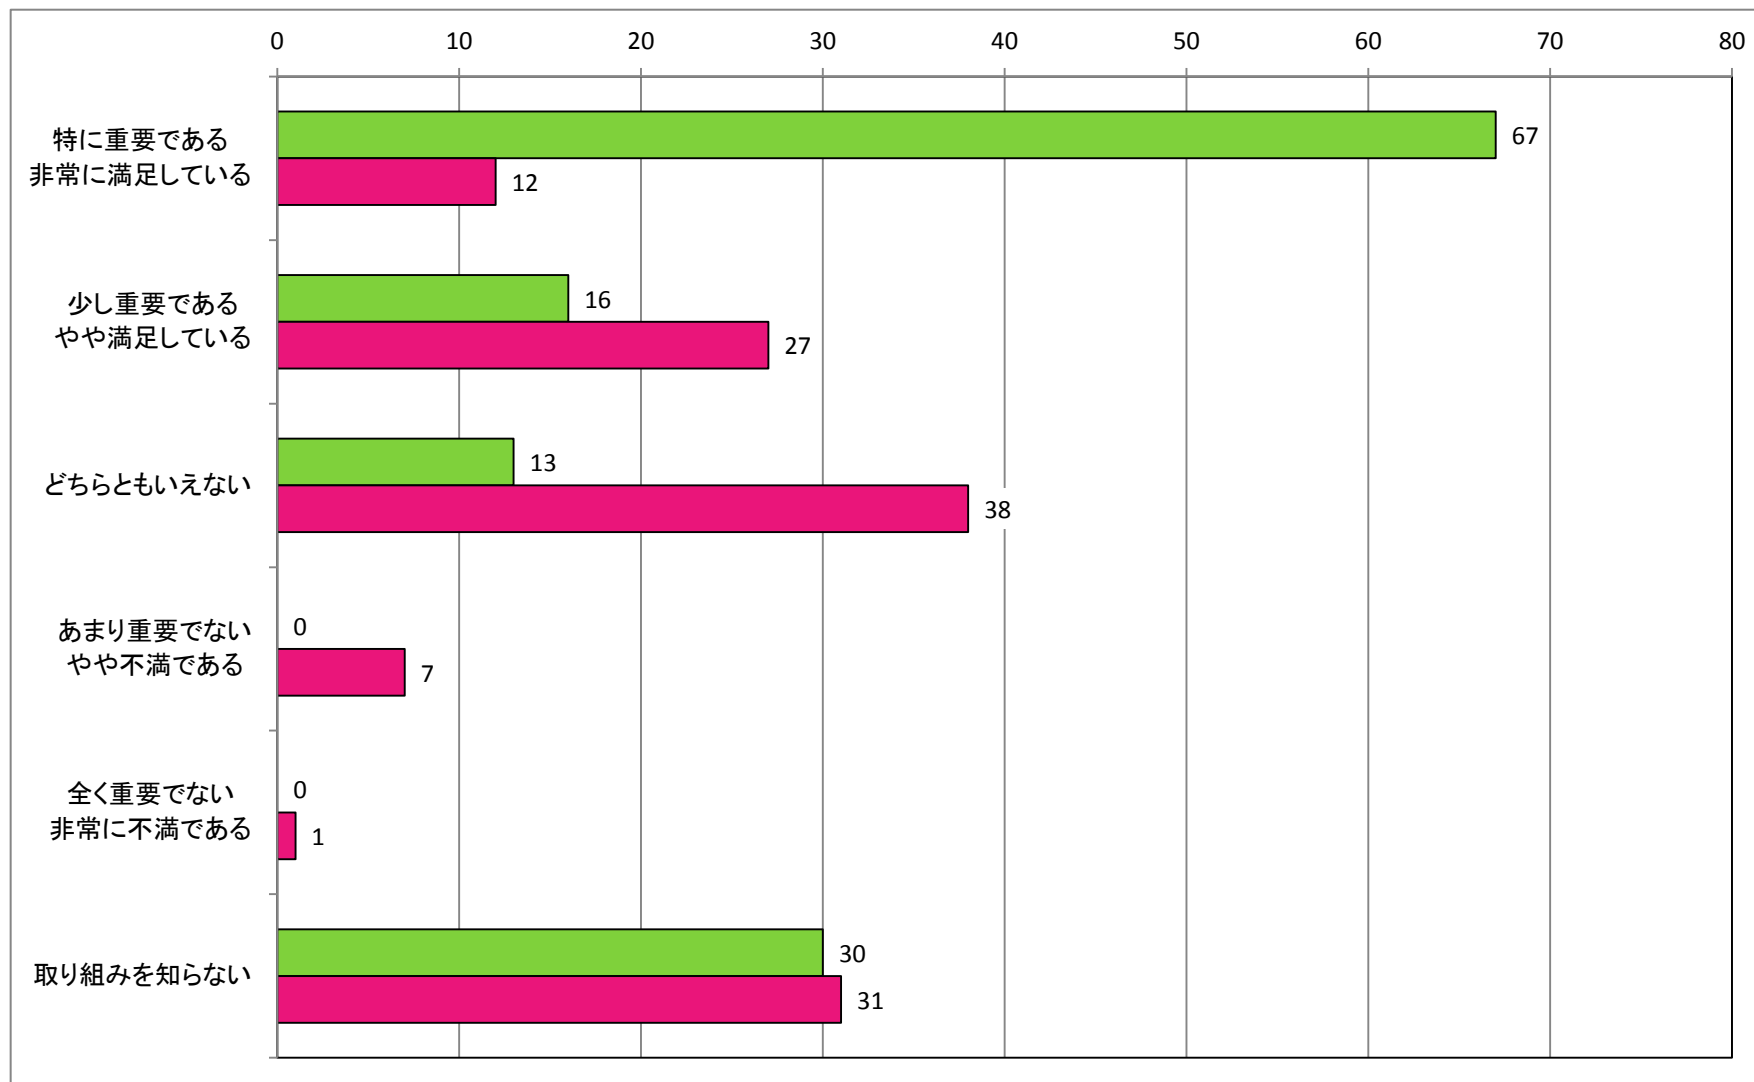

【地域医療の充実】
在宅で安心して過ごせる医療