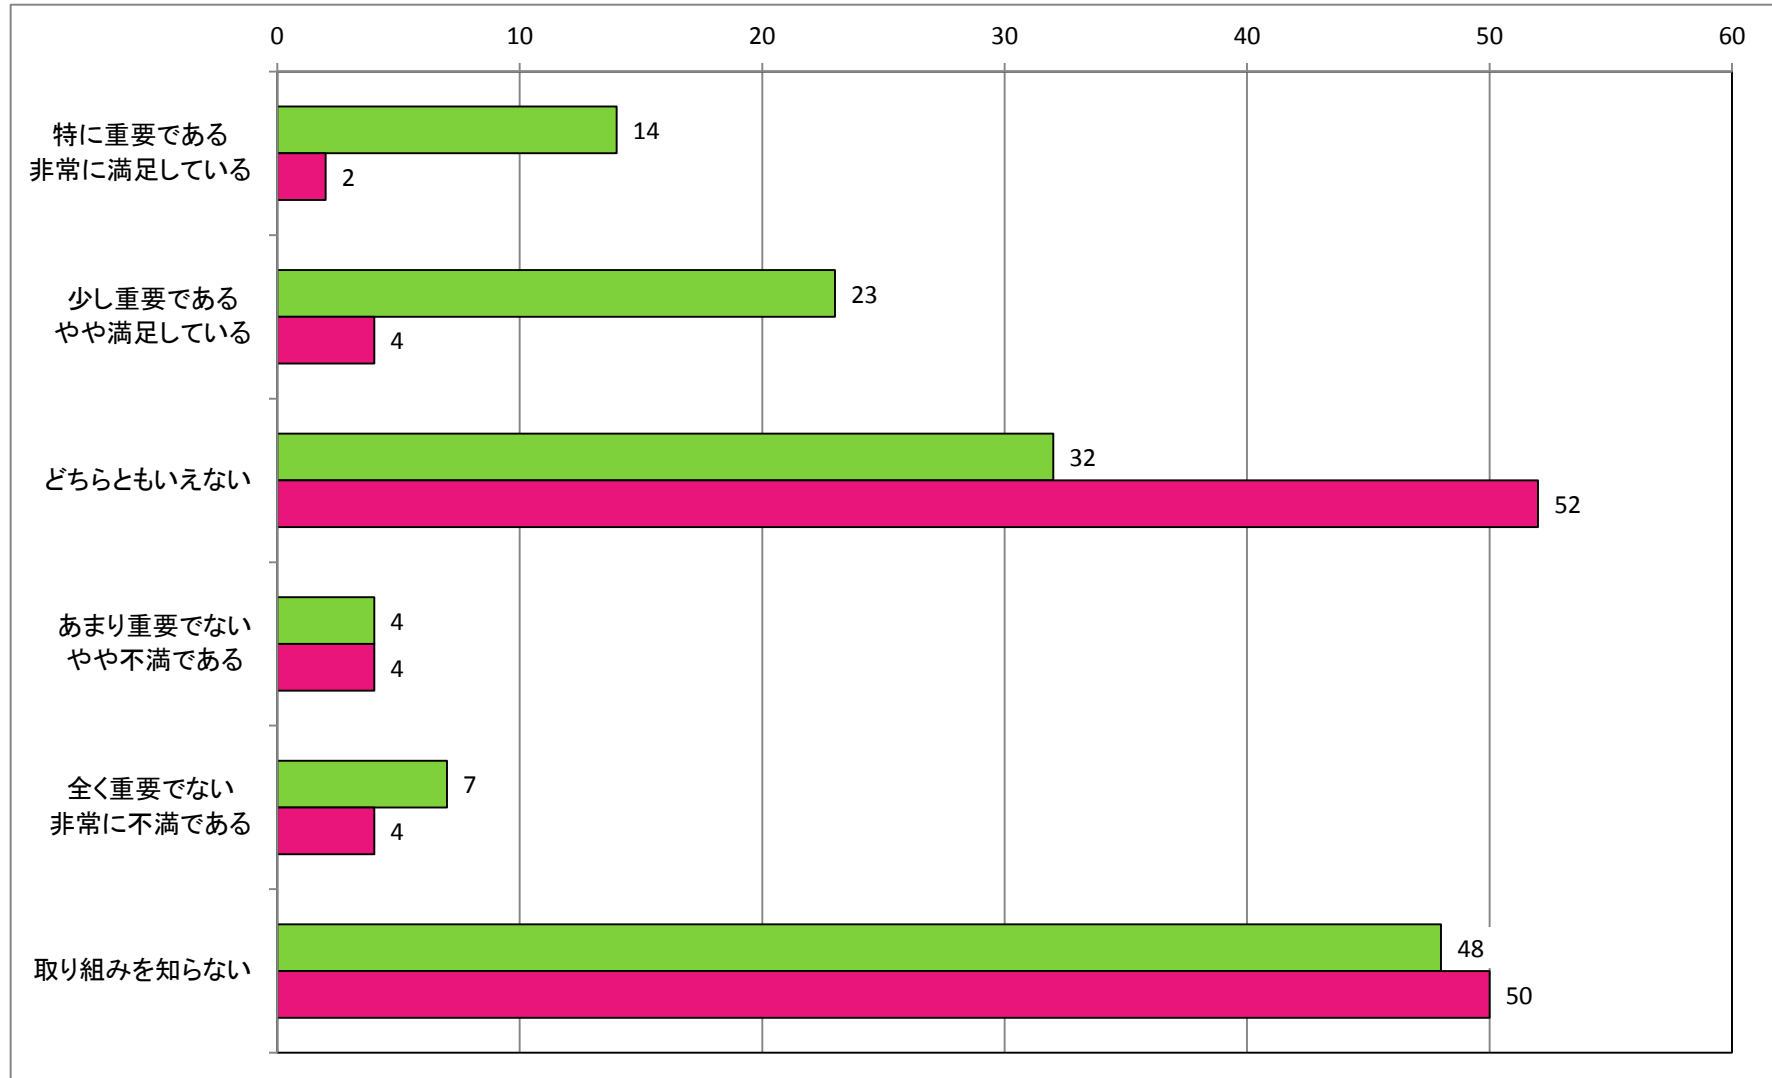

【農業の振興】  
奥大山農業公社について

【公共交通の充実】  
町営バスの運行について

【公共交通の充実】  
高齢者へのタクシー助成について

【廃棄物処理の推進】  
 ゴミ処理（分別の方法）や収集の回数について

【道路の整備・維持】  
道路の維持・管理について

【道路の整備・維持】  
除雪について

【移住定住の推進】  
空き家バンク、空き家の活用について

【移住定住の推進】  
移住者への補助金について