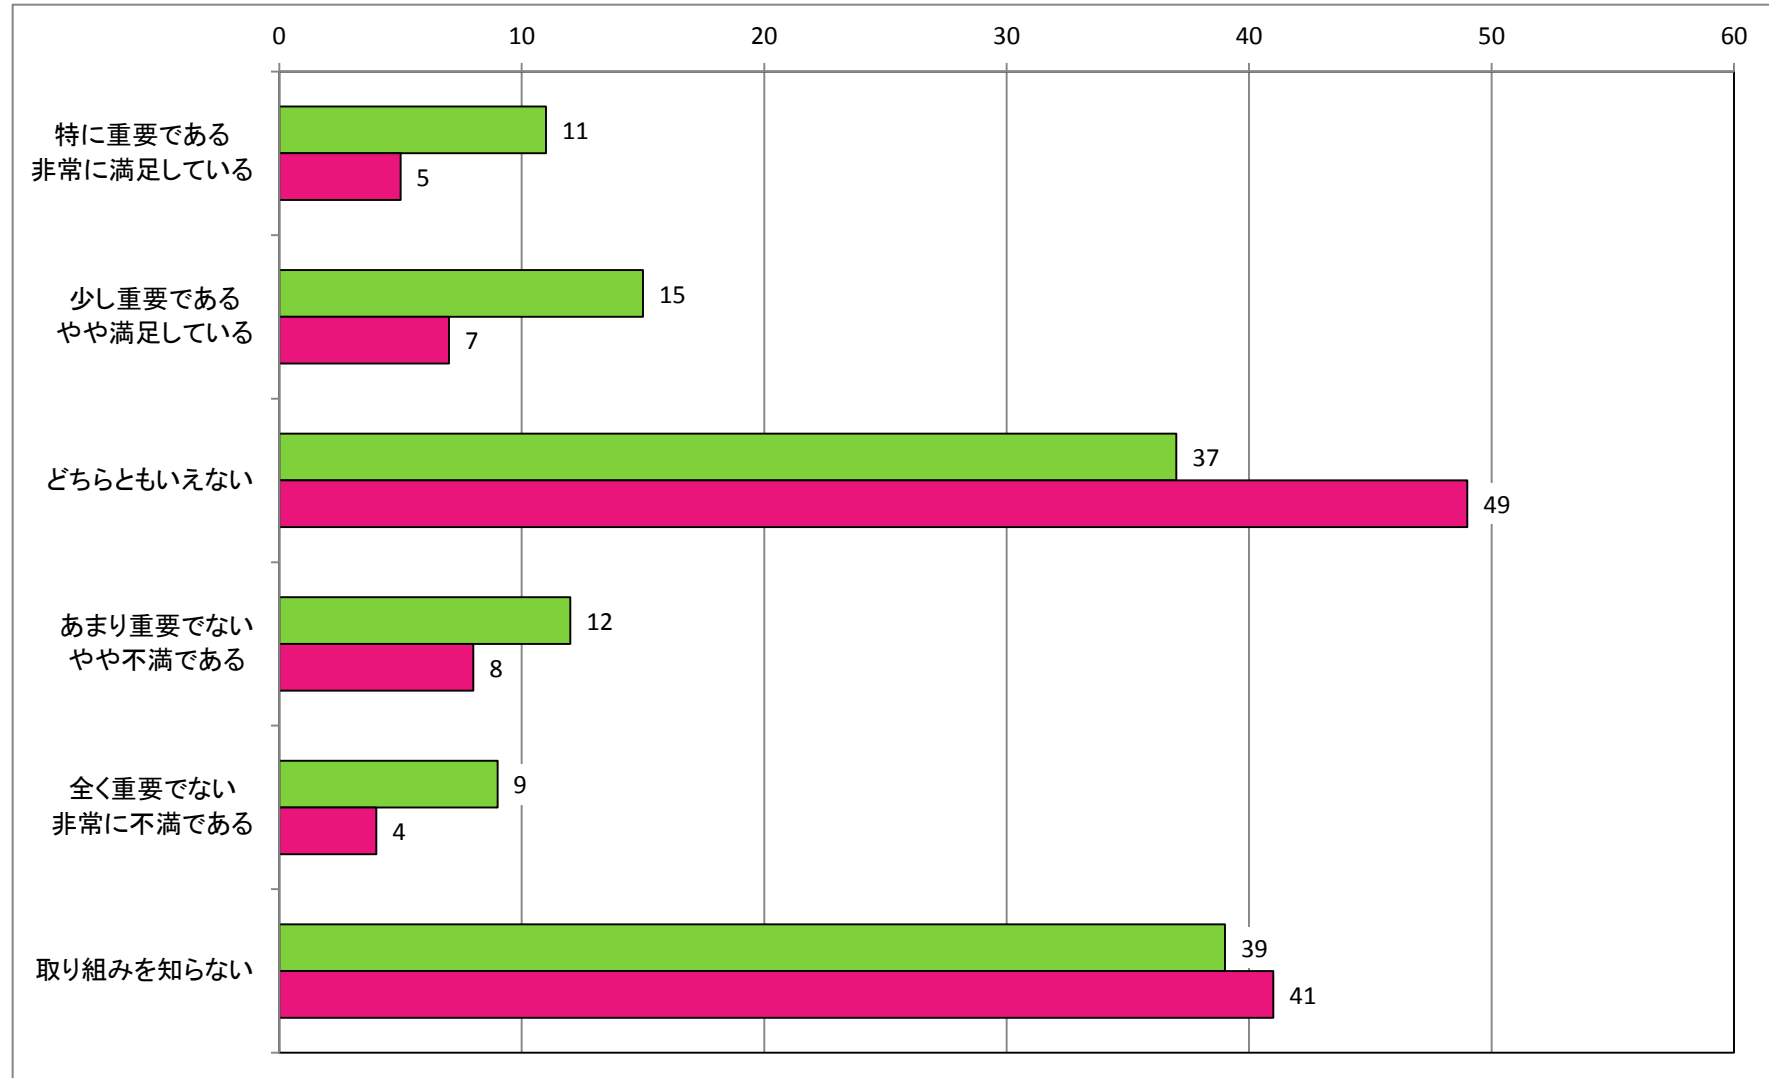

【観光の振興】
カサラファームの運営について