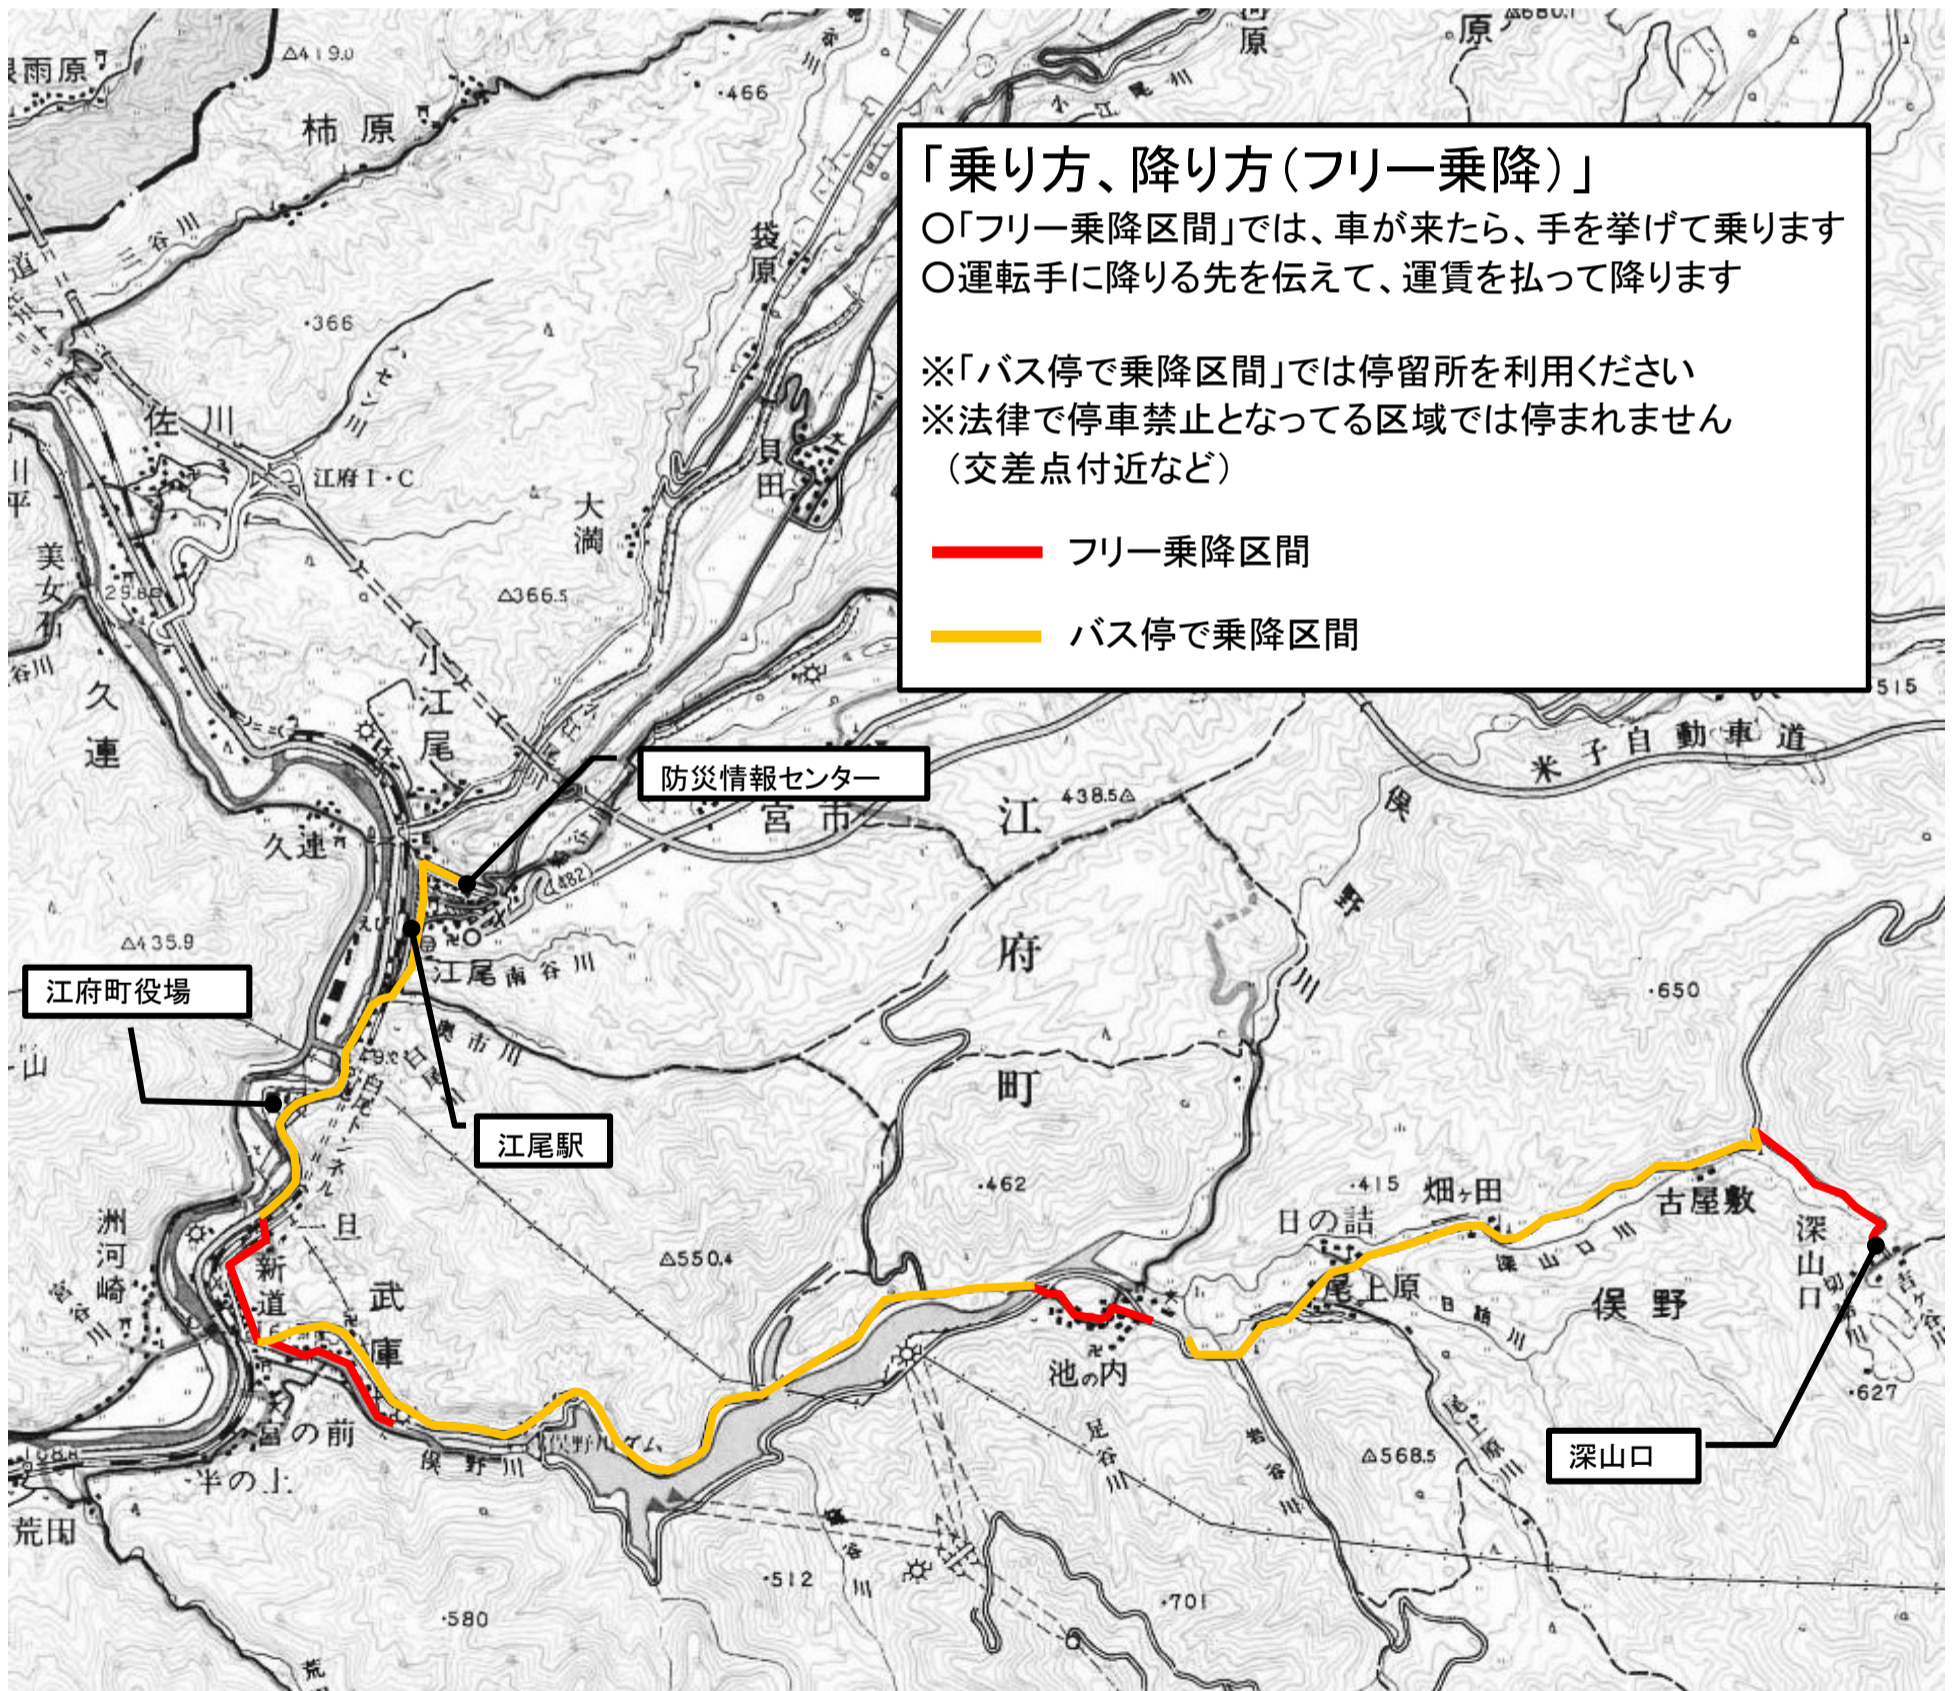

俣野線

小型車両路線図「全体」

4月から11月まで

月曜、木曜日（祝日は除く）

便	始発	終着	備考
月木2便	8:30 深山口	9:02 江尾駅	
月木3便	11:06 江尾駅	12:14 江尾駅	
月木4便	13:19 江尾駅	14:26 江尾駅	

※上記以外の便は今までと変わらず大型車両での運行です。
 ※時刻表が大きく変わりますので、ご利用の際は必ずご確認ください。
 ※12月～3月は通常運行です。

※この路線以外の「路線図」が欲しい方は、役場住民生活課へ問合せください。

江府町営交通(バス)

＝問合せ先＝
 江府町営交通営業所(☎0859-75-3388)
 または 江府町役場住民生活課(☎0859-75-3223)