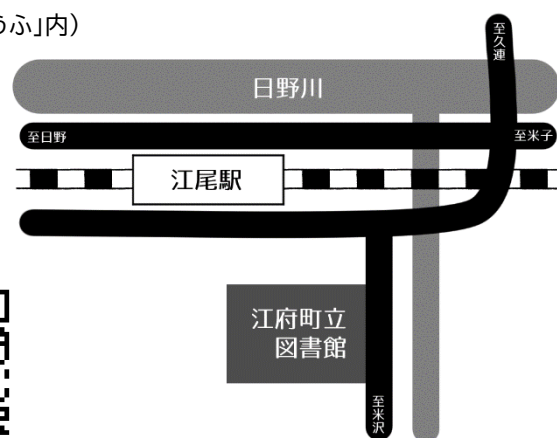

図書館だより

7月の図書館カレンダー

日	月	火	水	木	金	土
	1	2	3	4	5	6
7	8	9	10	11	12	13
14	15	16	17	18	19	20
21	22	23	24	25	26	27
28	29	30	31			

■休館日

☆イベント(詳細は下記「イベント情報」で)

○まちかど図書館 in 役場

／第1・3火曜日 11:45~13:30

◇まちかど図書館 in 福祉センター

／第1・3金曜日 11:00~12:30

イベント情報

※天候等により中止や延期、または日程変更の可能性があります。最新情報はホームページでご確認ください。

6月のおはなし会の様子

大人も子供も
楽しめる生き
ものクイズ!

最後はみんな
でダンス!

7月6日(土) *おはなし会*

時間...10:30~11:00

場所...江府町立図書館

対象...幼児~小学校低学年

じめじめ・むしむしな、雨の季節がやってきます。おはなし会では、雨やカエルにまつわるおはなし、一日早いたなばたを楽しむ絵本などを用意して、みんなを待っています!天気が悪い日も図書館に遊びにきてくださいね♪

こんなの作るよ!

7月20日(土) *ものづくりクラブ*

時間...10:30~11:00

場所...江府町立図書館1階

対象...幼児~小学校低学年

※材料・道具を準備するため
予約をお願いします。

7月は「ぐわんぐわんUFO」を作ります!紙皿のなかにビー玉をいれると、ふしぎな動きをするよ!