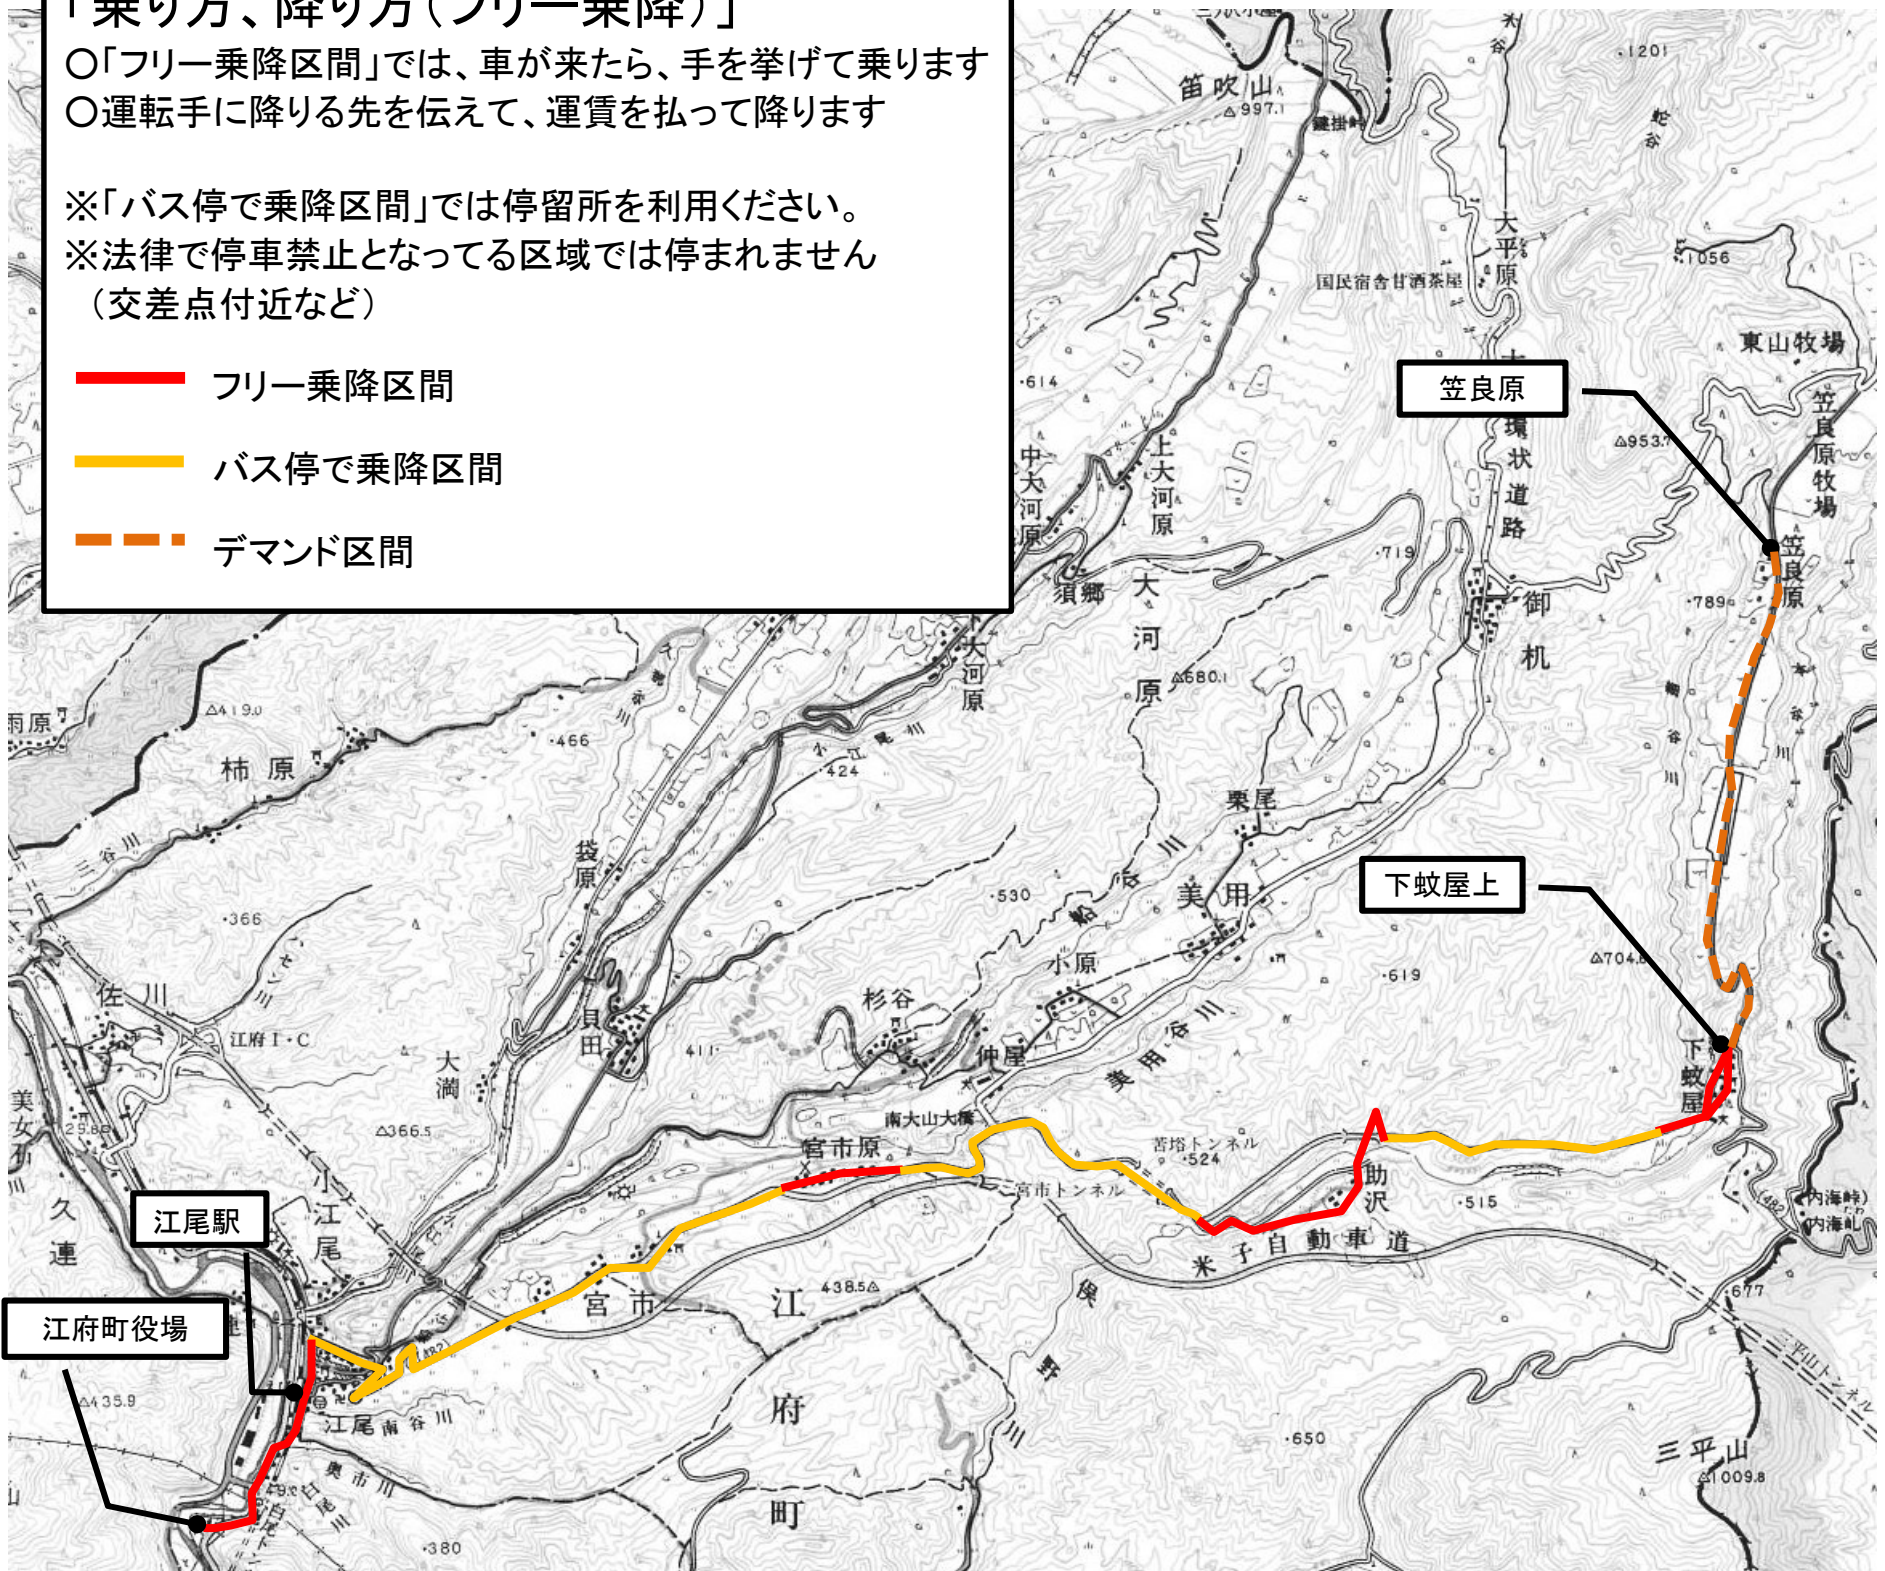

下蚊屋線

小型車両路線図「全体」

4月から11月まで

火曜、木曜日（祝日は除く）

便	始発	終着	備考
火木2便	8:38 下蚊屋上	8:59 江尾駅	全便駅経由
火木3便	11:17 江府町役場	12:13 江尾駅	
火木4便	13:30 江府町役場	14:26 江尾駅	

※上記以外の便は今までと変わらず大型車両での運行です。

※時刻表が大きく変わりますので、ご利用の際は必ずご確認ください。

※12月～3月は通常運行です。

「乗り方、降り方(フリー乗降)」

- 「フリー乗降区間」では、車が来たら、手を挙げて乗ります
- 運転手に降りる先を伝えて、運賃を払って降ります

※「バス停で乗降区間」では停留所を利用ください。
 ※法律で停車禁止となっている区域では停まれません
 (交差点付近など)

- フリー乗降区間
- バス停で乗降区間
- - - デマンド区間

※この路線以外の「路線図」が欲しい方は、役場住民生活課へ問合せください。