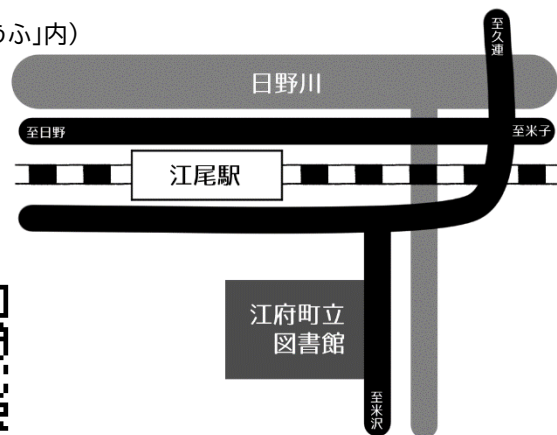

展示中

こどもの国保育園作品展

こどもの国保育園作品展

只今、江府町立図書館1階で「こどもの国保育園作品展」を開催しています。年長さん15名が「さつまいものツル」を輪っかにし、季節のお花や松ぼっくりどんぐりをバランス良く飾っている、とってもかわいいリースです。

このリースは、保育園で収穫したさつまいものツルで作られたそうです。収穫したさつまいもは、美味しくいただくそうです！！

11月5日(日)まで本庁舎 2階で展示していた作品を今回江府町立図書館の方で、展示してもらうことになりました。ご来館お待ちしております。展示は11月末までです。

Information!

★鳥取県内図書館・初！「飲食可能!!」

みんなにとって快適な図書館へ

※図書館内でお食事ができる！！は、鳥取県内では、初！！です。お弁当やお菓子、公民館講座後などにルールを守ってご自由にご利用ください。

このサインが目印!

★相互貸借って知っていますか？

具体的に読みたい本が決まっていなくても大丈夫。図書館司書があなたと一緒に本をお探しします。鳥取県内はもちろん、中国5県・全国の本も取り寄せることができます。まずは、図書館カウンターでご相談ください。

※内容によっては、お断りさせていただく場合もございます。

江府町立図書館

(江府町防災・情報センター「愛ベルこうふ」内)

月～金 9:00～18:00

土日祝 9:00～17:00

〒689-4401 鳥取県日野郡江府町江尾 1944-2

Tel 0859-75-2005 Fax 0859-75-3942

E-mail k_library@town-kofu.jp

最新情報はホームページで!

<https://www.town-kofu.jp/lib/>

江府町立図書館の情報ペーパー

図書館だより 11月号

12月の図書館カレンダー

日	月	火	水	木	金	土
					1	2
3	4	5	6	7	8	9
10	11	12	13	14	15	16
17	18	19	20	21	22	23
24	25	26	27	28	29	30
31						

■休館日 ■本のリサイクル市
☆イベント(詳細は下記「イベント情報」で)
○まちかど図書館 in 役場
/第1・3火曜日 11:45～13:30
◇まちかど図書館 in 福祉センター
/毎週金曜日 11:00～12:30

CHECK!

今年もやります! 毎年好評を博している、図書館のクリスマス・イルミネーション。館内がクリスマスツリーで華やかに飾られるこの季節、のんびり過ごしに来てみては…🎄🌟

裏面で毎号募集しているとおり、図書館内では住民さんの作品やコレクション展、子供たちの学習成果など、スペースを利用して様々な展示を行っています。来館時にはぜひ図書館の2階も覗いてみてください。

イベント情報

※天候等により中止や延期、または日程変更の可能性があります。最新情報はホームページでご確認ください。

11月25日(土) 季節のリースをつくろう *米子高専出前講座

時間…10:00～12:00
場所…江府町立図書館1階
対象…1年生～6年生
参加費・400円
定員…10名

※材料・道具を準備するため予約をお願いします。

12月9日(土) 松ぼっくりツリー *ものづくりクラブ

時間…10:30～11:00
場所…江府町立図書館1階
対象…幼児～小学校低学年
※材料・道具を準備するため予約をお願いします。

12月24日(日) クリスマスおはなし会 🎄🌟

今年の「クリスマスおはなし会」は Xmas イブに開催します。読み聞かせボランティアさんにも参加していただき、いつもよりちょっぴり長めでとっても楽しいおはなし会です。大人も子どももクリスマス前の特別な日に、心あたたまる絵本でワクワクを増やそう!!