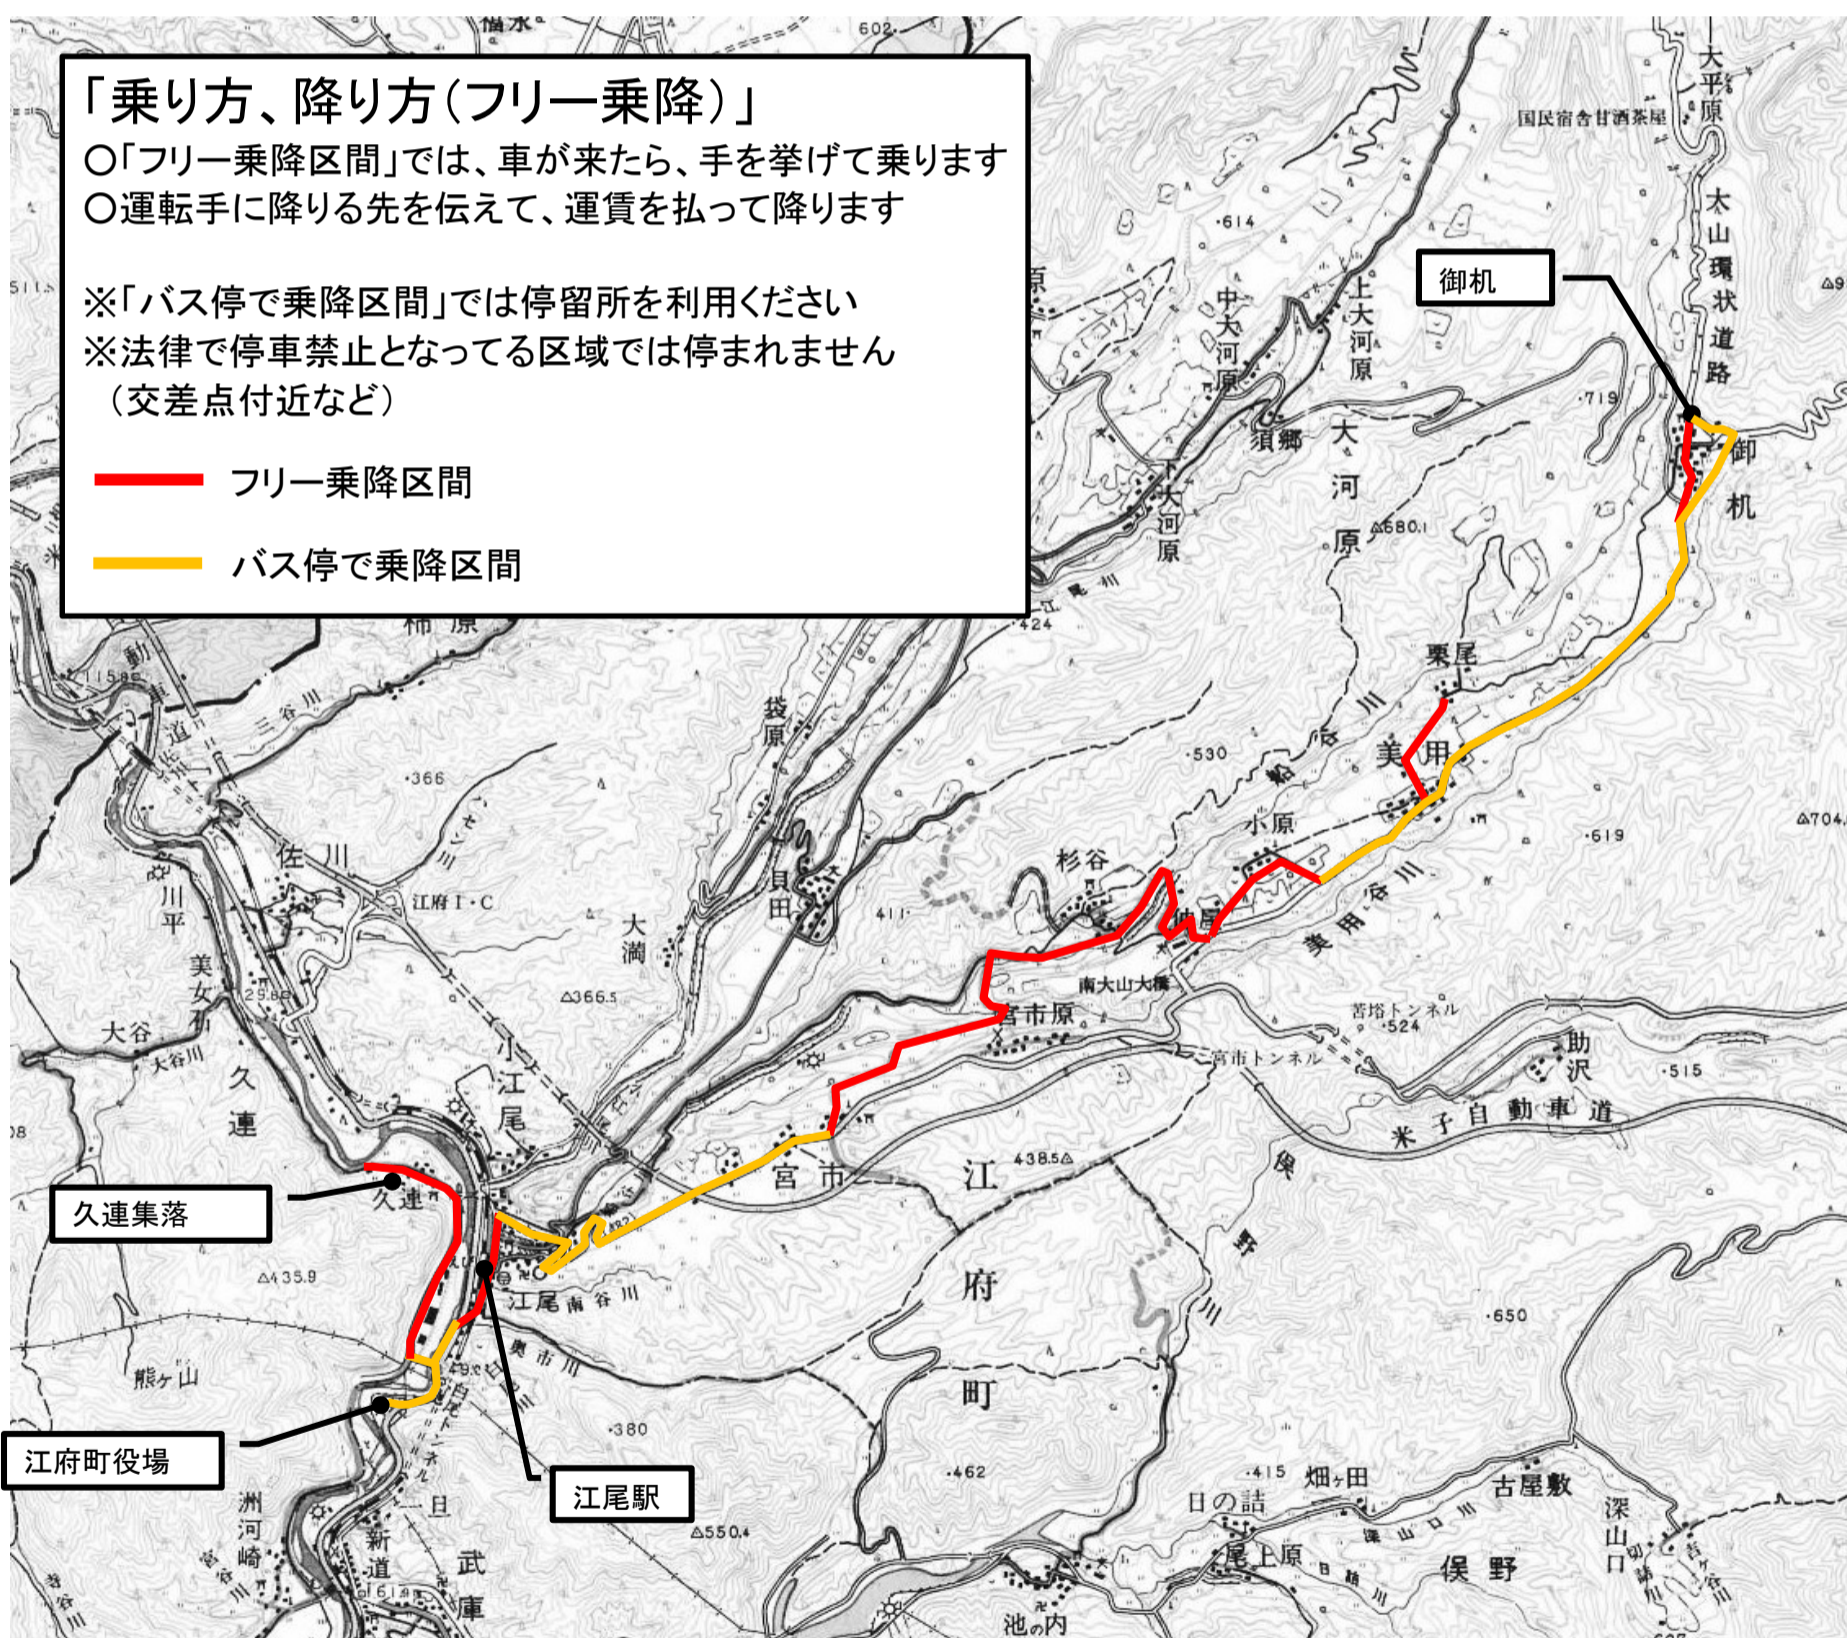

御机線

小型車両路線図「全体」

4月から11月まで

水曜、金曜日（祝日は除く）

便	始発	終着	備考
水金2便	8:25 御机集落	8:52 江尾駅	全便駅経由
水金3便	11:17 江尾駅	12:16 江尾駅	
水金4便	13:30 江尾駅	14:27 江尾駅	

※上記以外の便は今までと変わらず大型車両での運行です。

※時刻表が大きく変わりますので、ご利用の際は必ずご確認ください。

※12月～3月は通常運行です。

※この路線以外の「路線図」が欲しい方は、役場住民生活課へ問合せください。

江府町営交通(バス)

＝問合せ先＝

江府町営バス営業所(☎0859-75-3388)

または 江府町役場住民生活課(☎0859-75-3223)