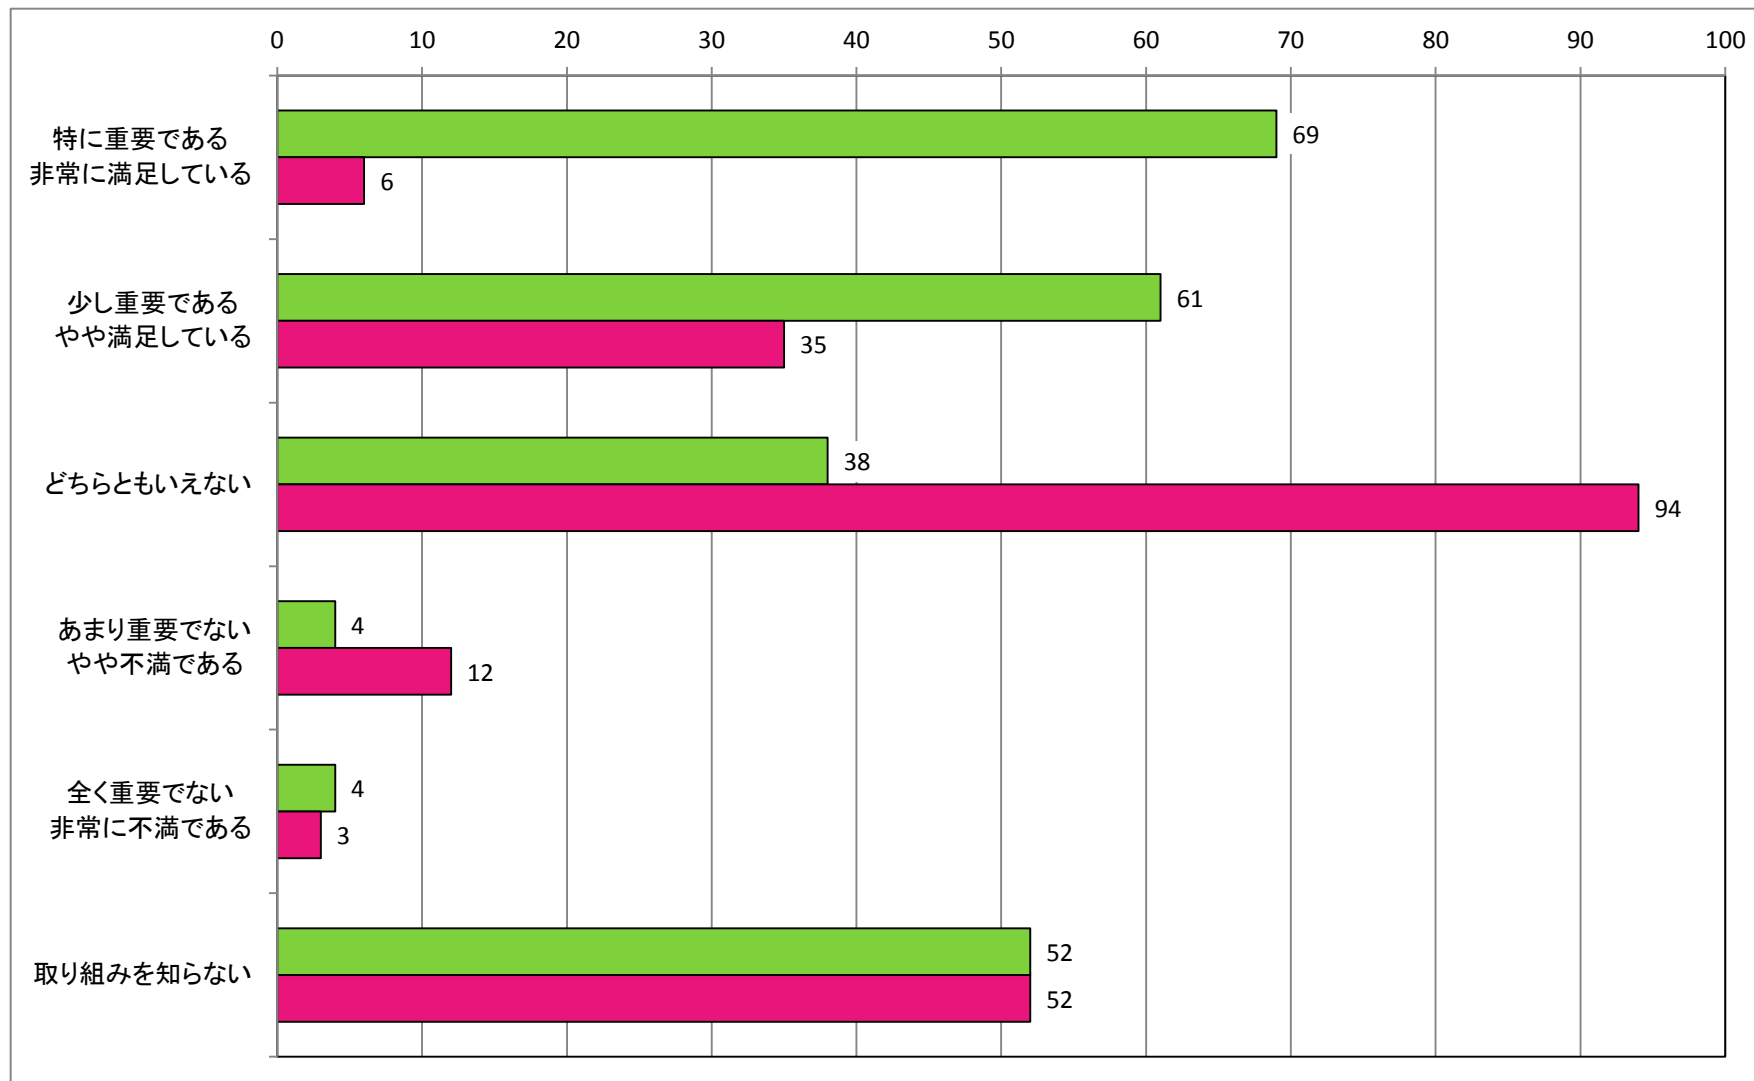

【企業誘致と雇用の確保】
町内企業の求人情報について