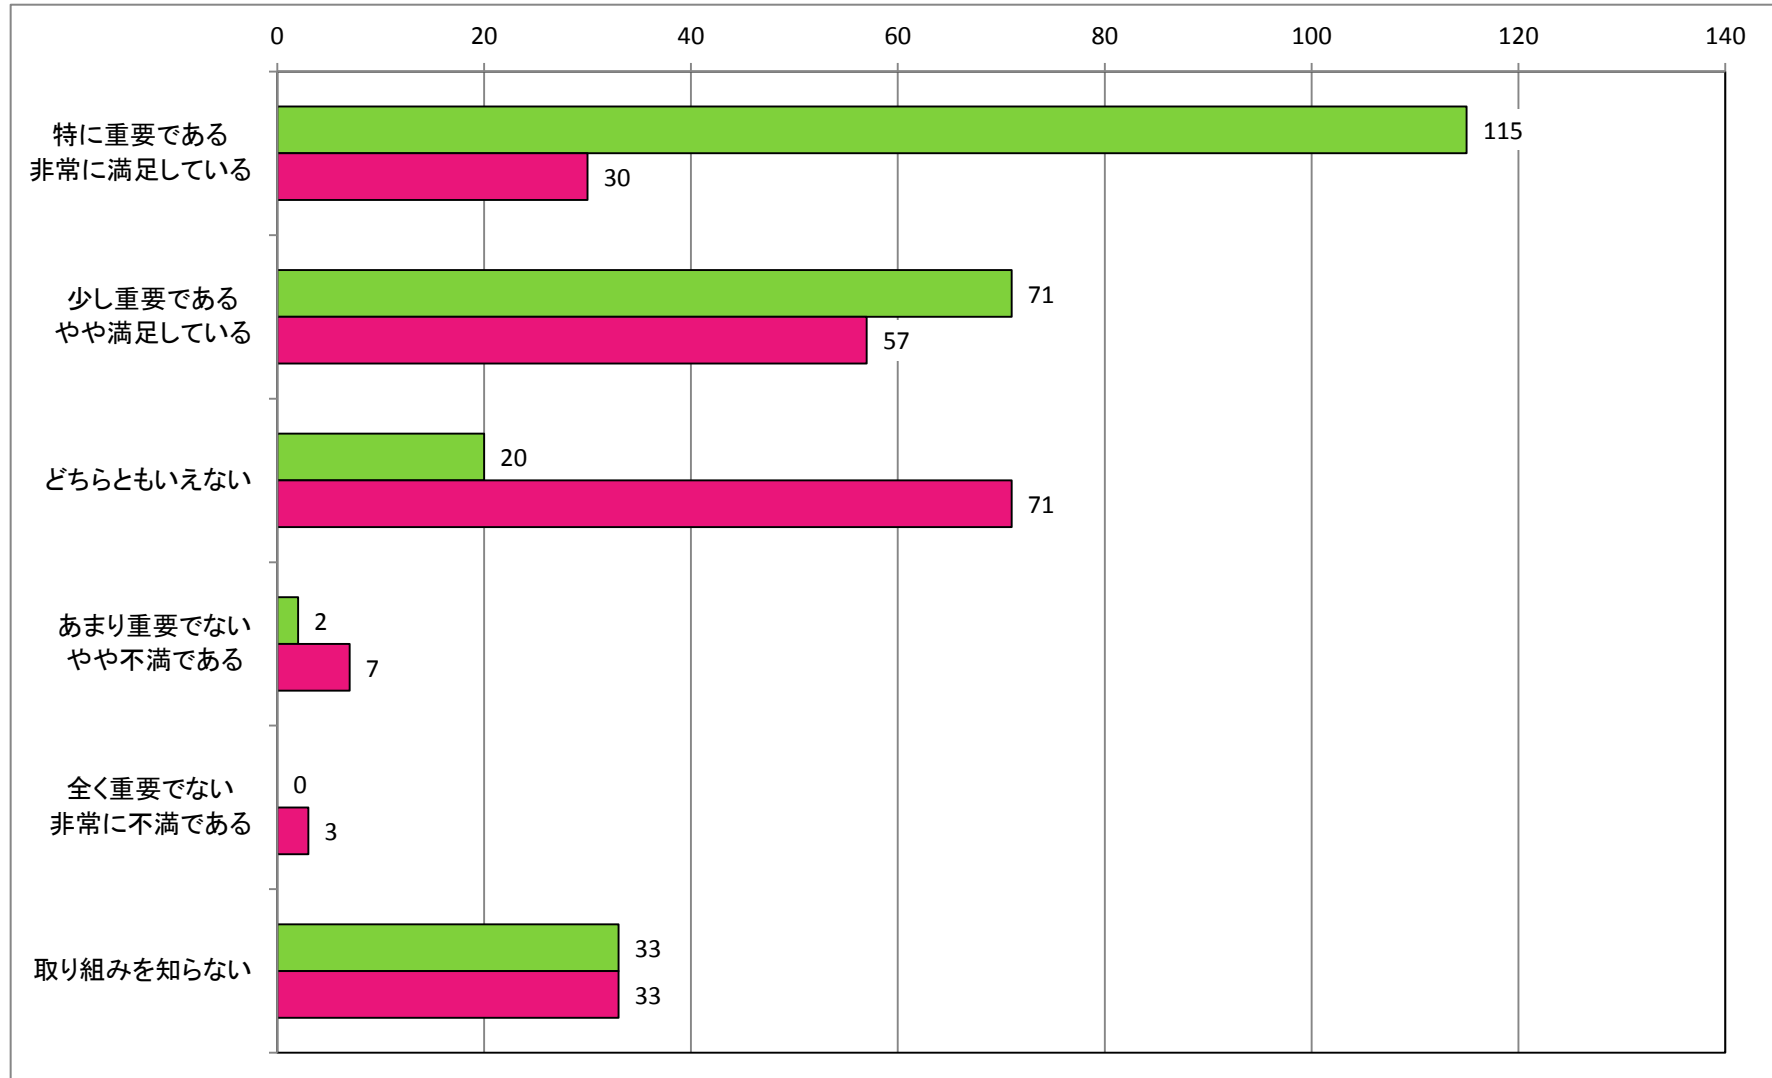

【公共交通の充実】
高齢者へのタクシー助成について