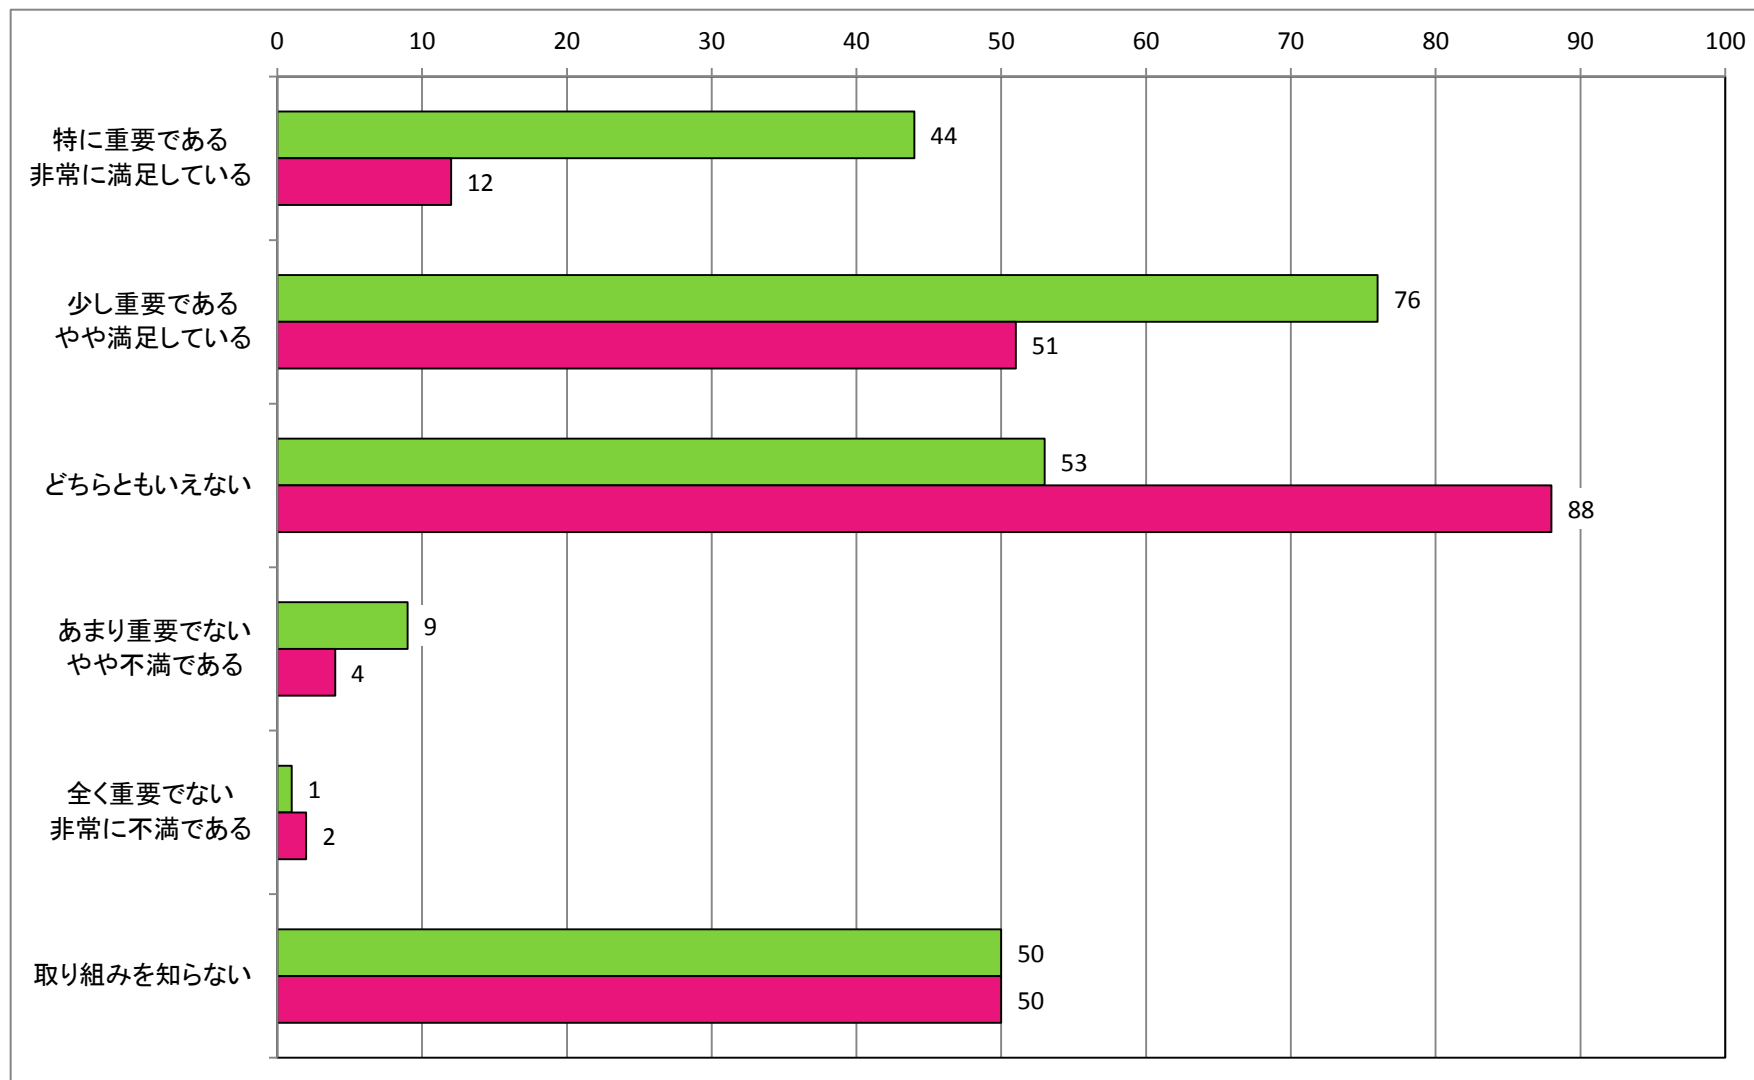

### 【高齢者福祉の充実】

老人クラブ活動、サロン活動など高齢者の集う場所について

【障がい者福祉の充実】  
就労支援やグループホームについて

【地域医療の充実】  
江尾診療所について

【地域医療の充実】  
救急搬送体制について

【地域医療の充実】  
在宅で安心して過ごせる医療

【地域コミュニティ活性化の推進】  
地域活性化助成金（5万円）について

【地域コミュニティ活性化の推進】  
集落や団体が主体となった行事、まつり等について