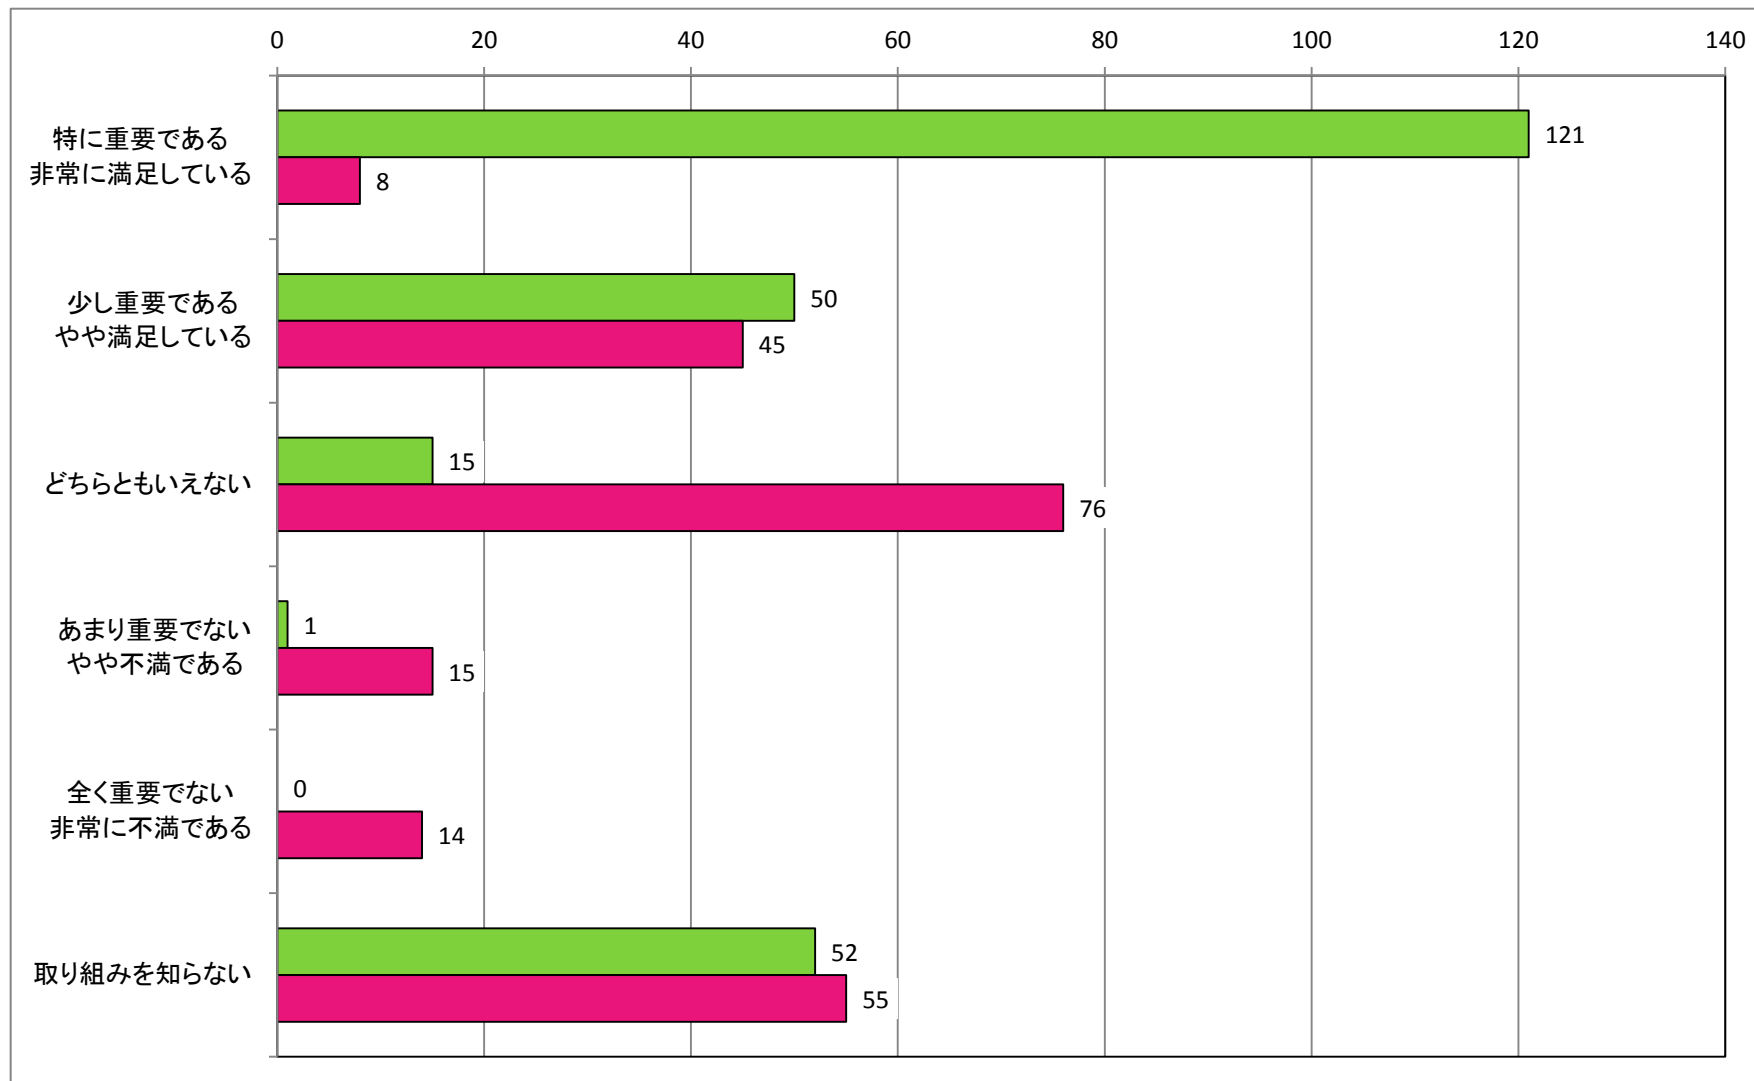

【農業の振興】
有害鳥獣の被害対策について