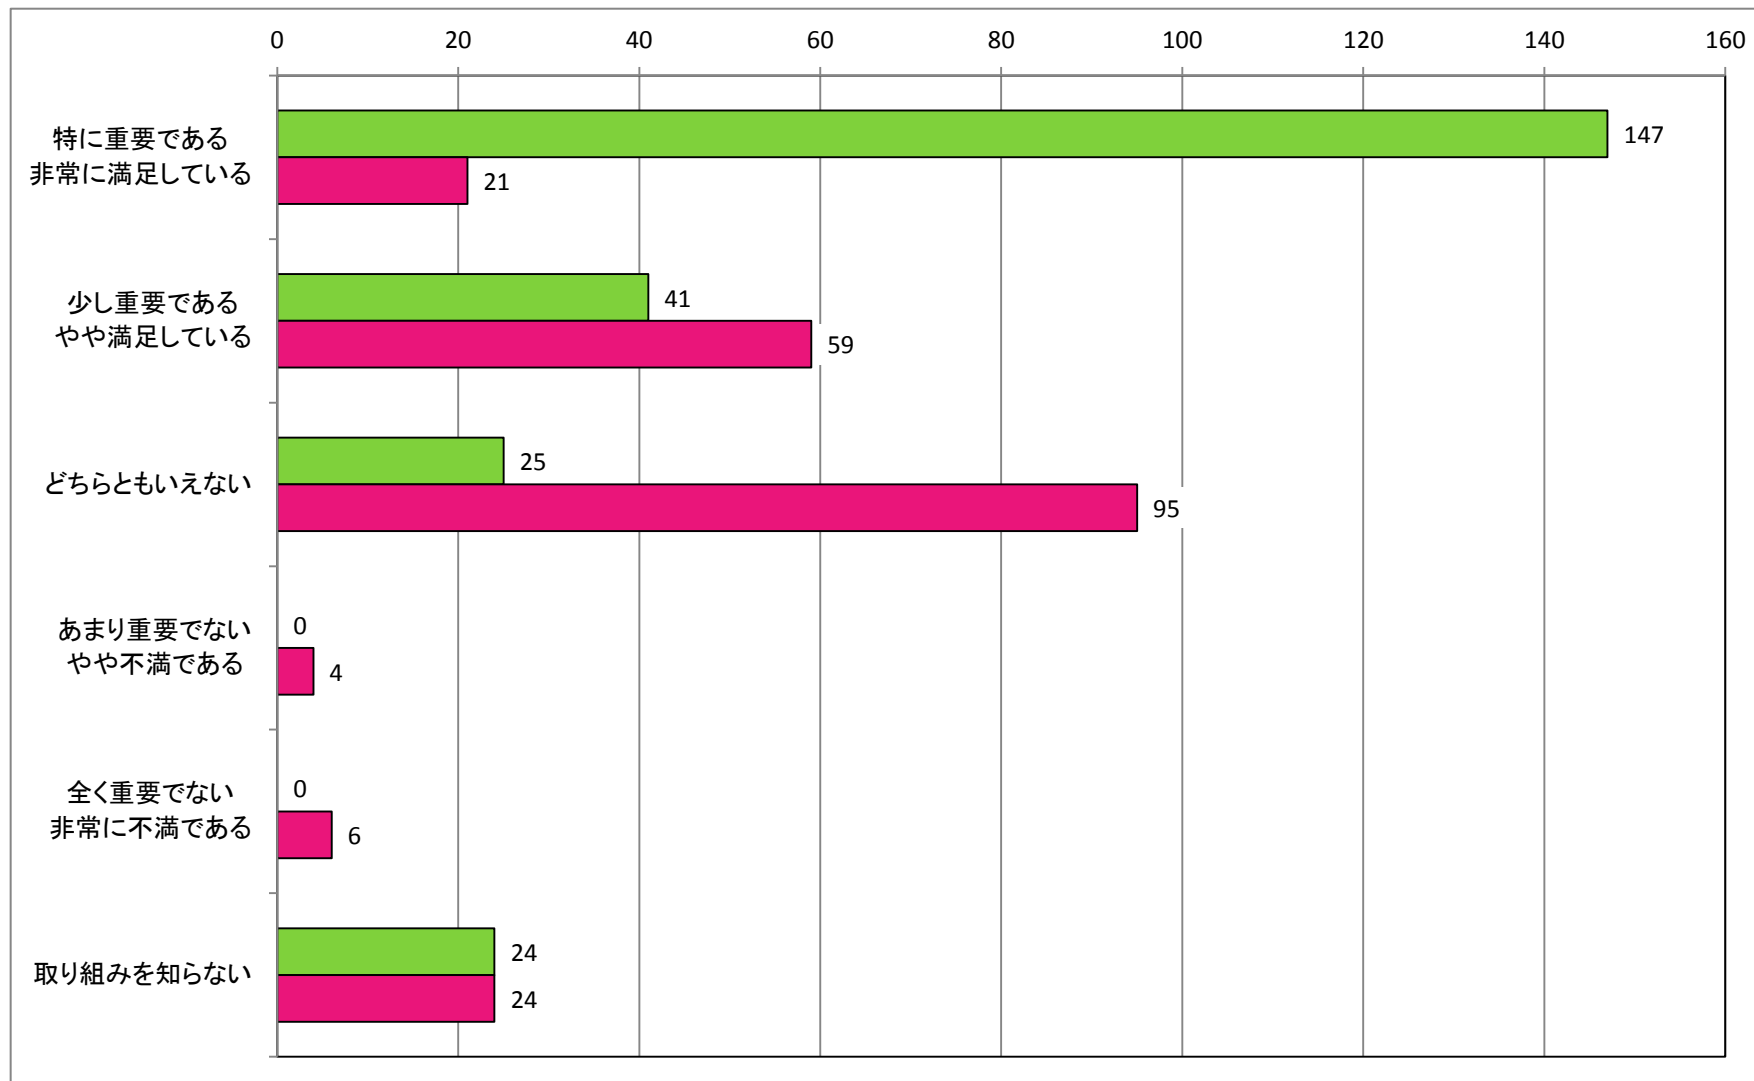

【災害対策の充実】
災害時の情報発信について