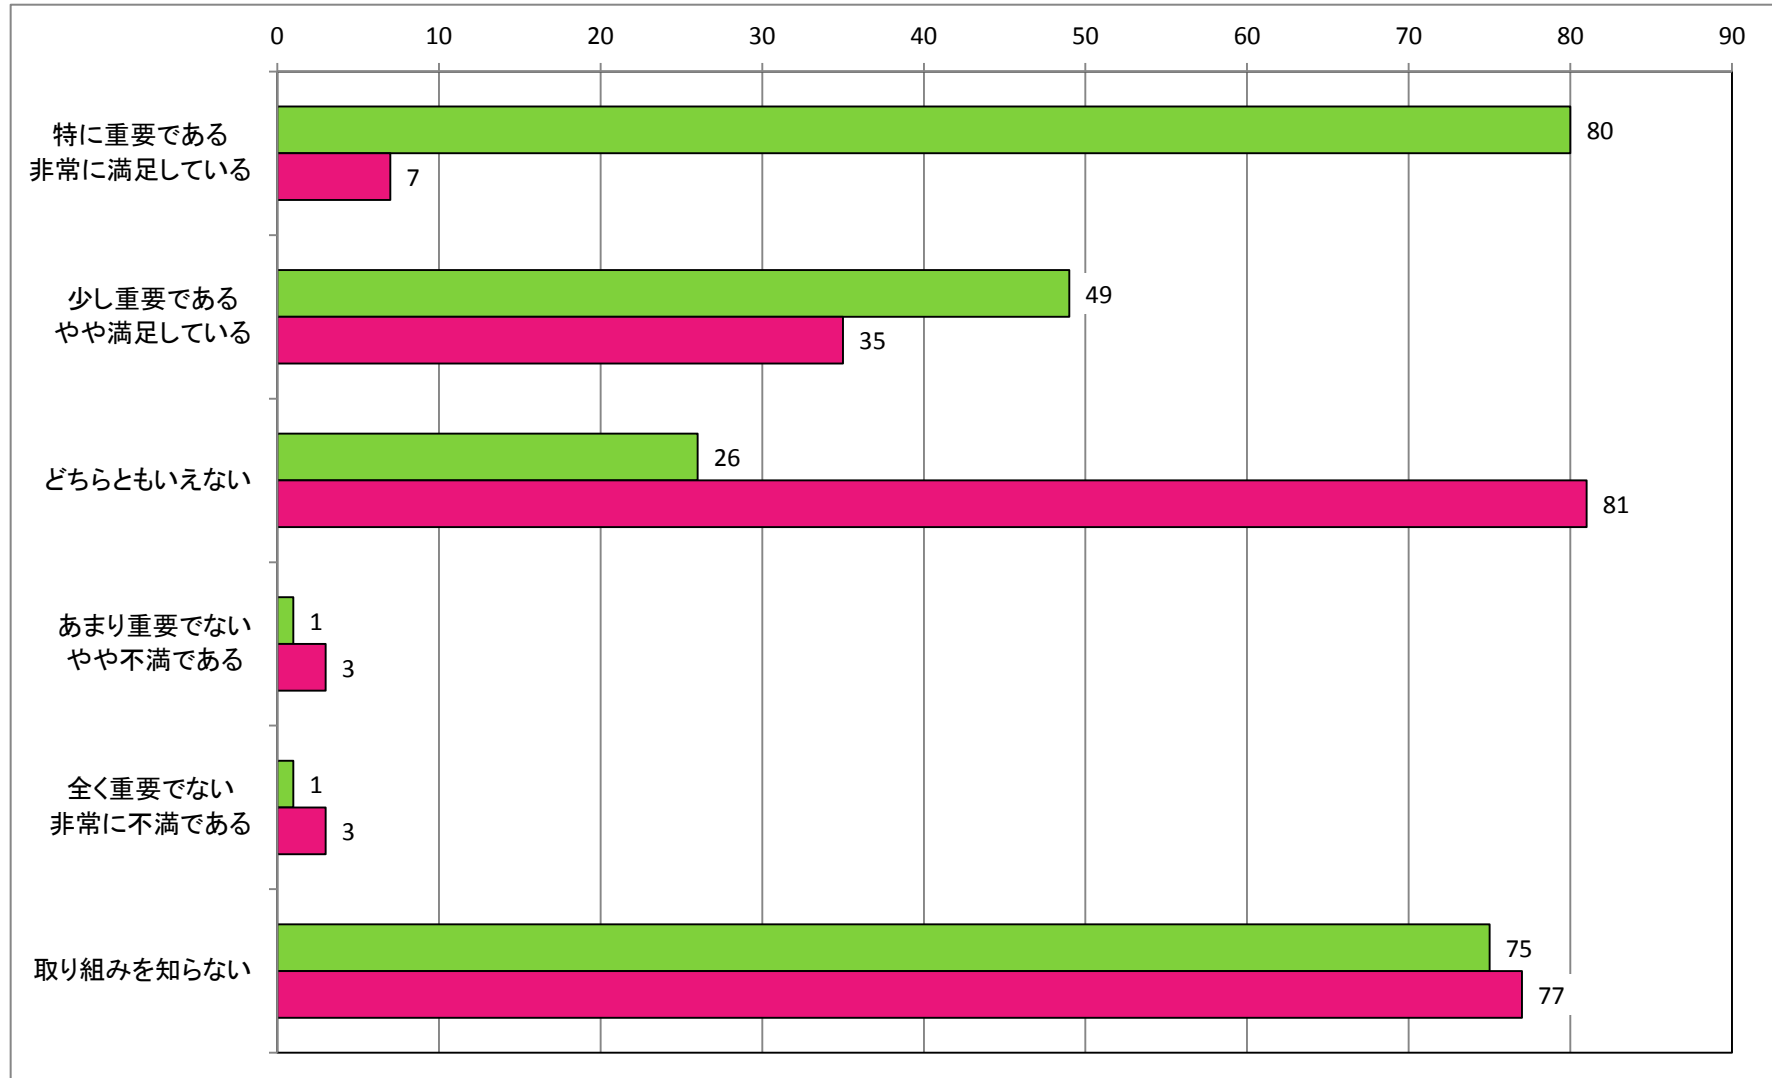

【農業の振興】
集落営農等の推進支援について