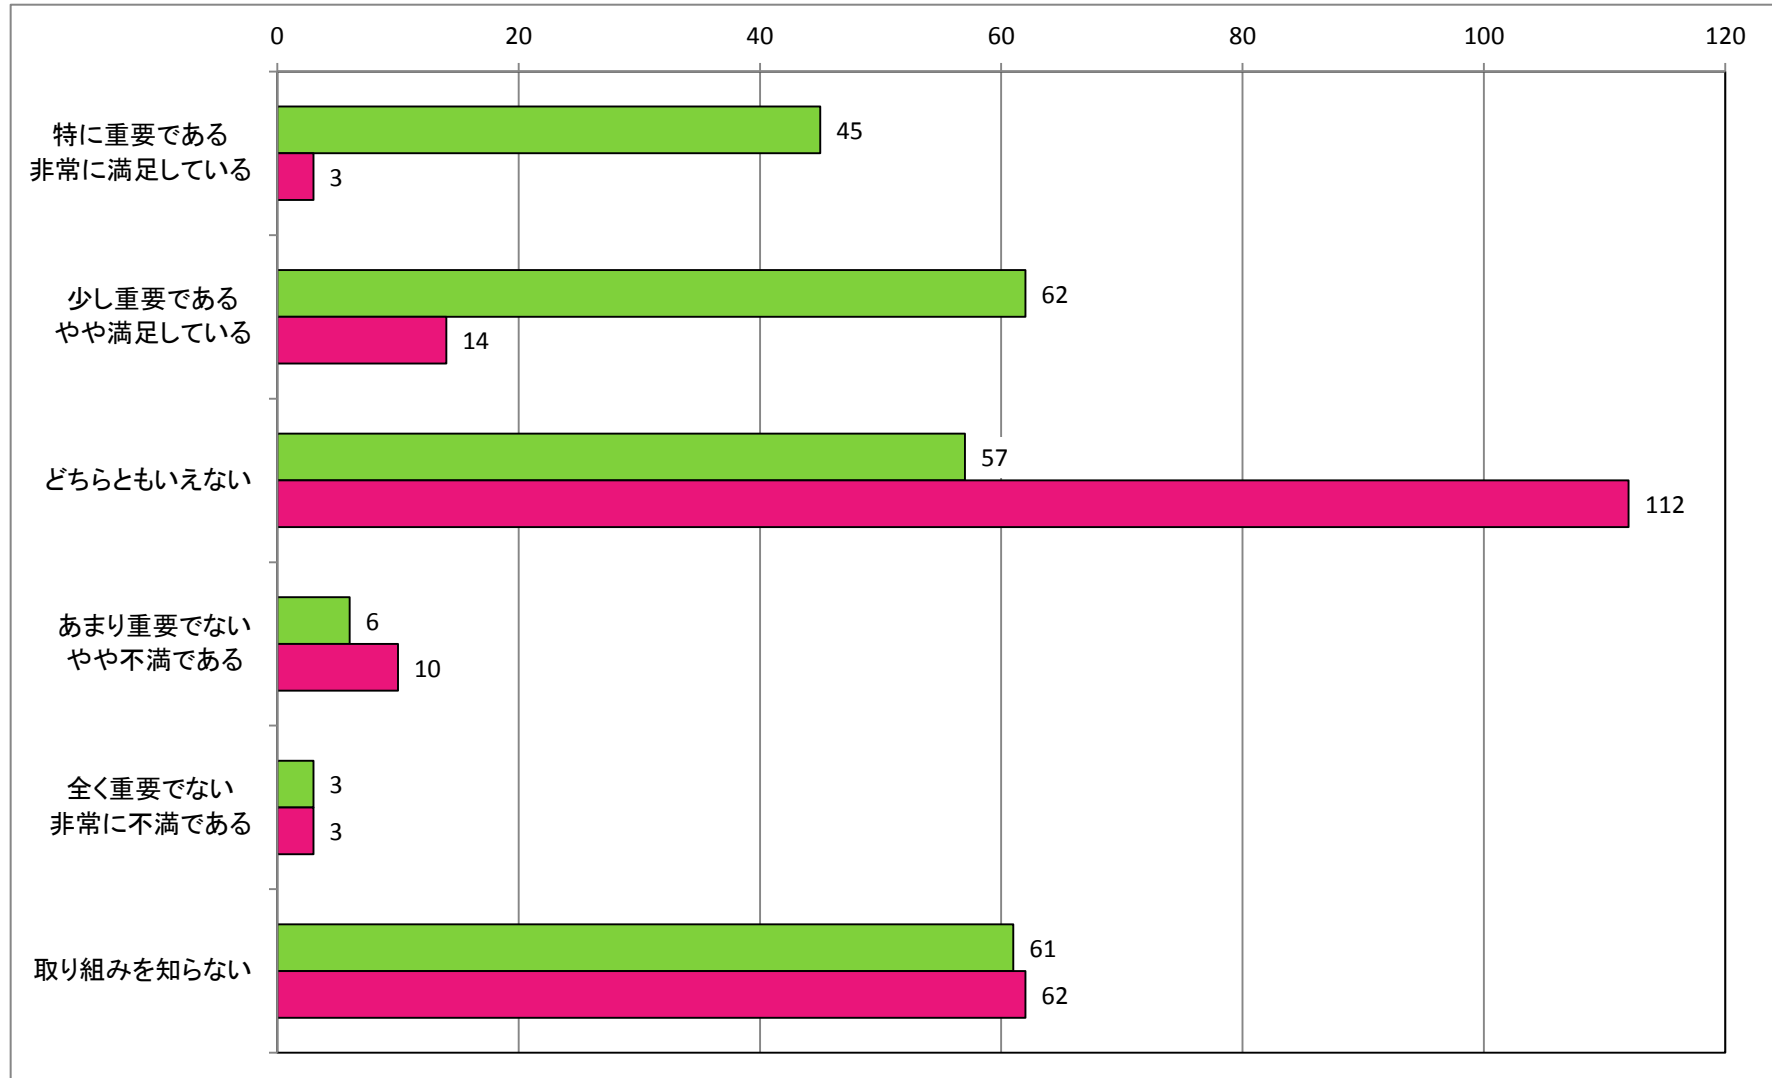

【移住定住の推進】
空き家バンク、空き家の活用について