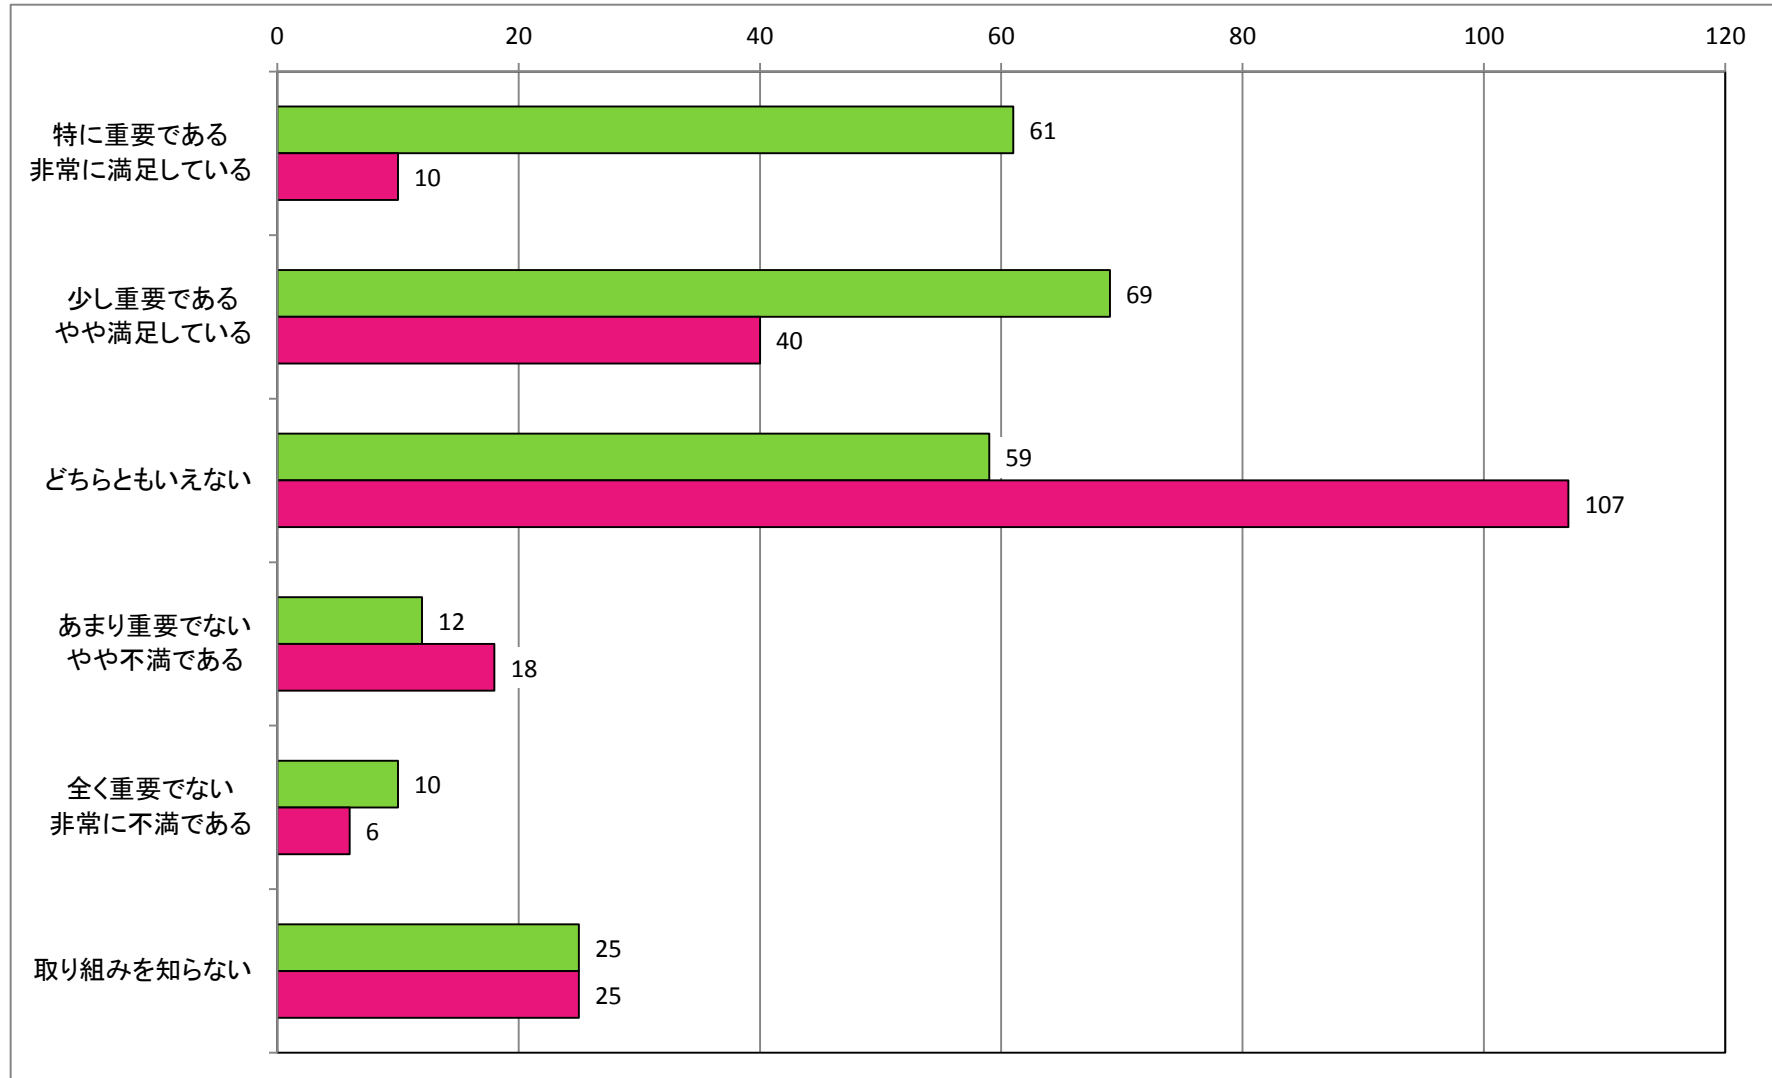

【男女共同参画の推進】  
男女共同参画の推進に関する取り組みについて

【観光の振興】  
江府町観光協会の事業について

【観光の振興】  
「江尾十七夜」をはじめとする町内イベントについて

【観光の振興】  
奥大山スキー場の運営について

【観光の振興】  
カサラファームの運営について

【産業の振興】  
起業支援助成金について

【産業の振興】  
道の駅「奥大山」の運営について

【産業の振興】  
「奥大山ブランド」について