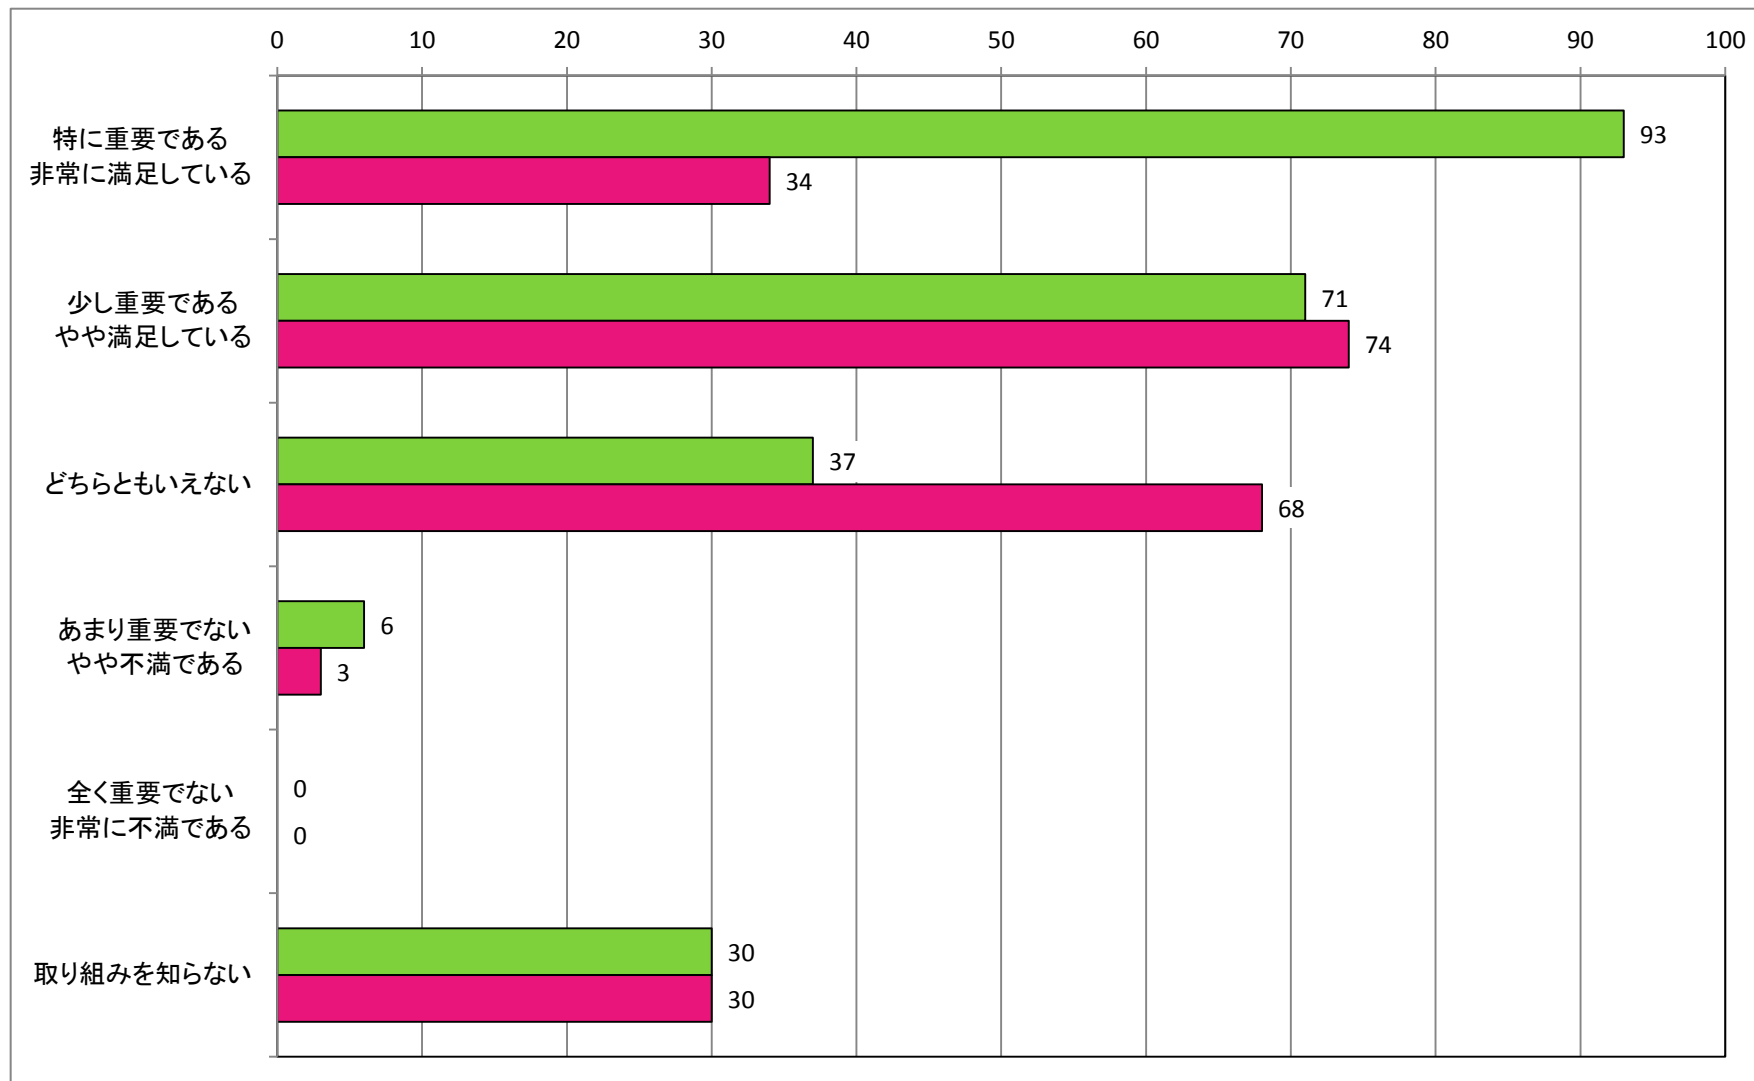

【公共施設の管理・整備】
防災・情報センターについて