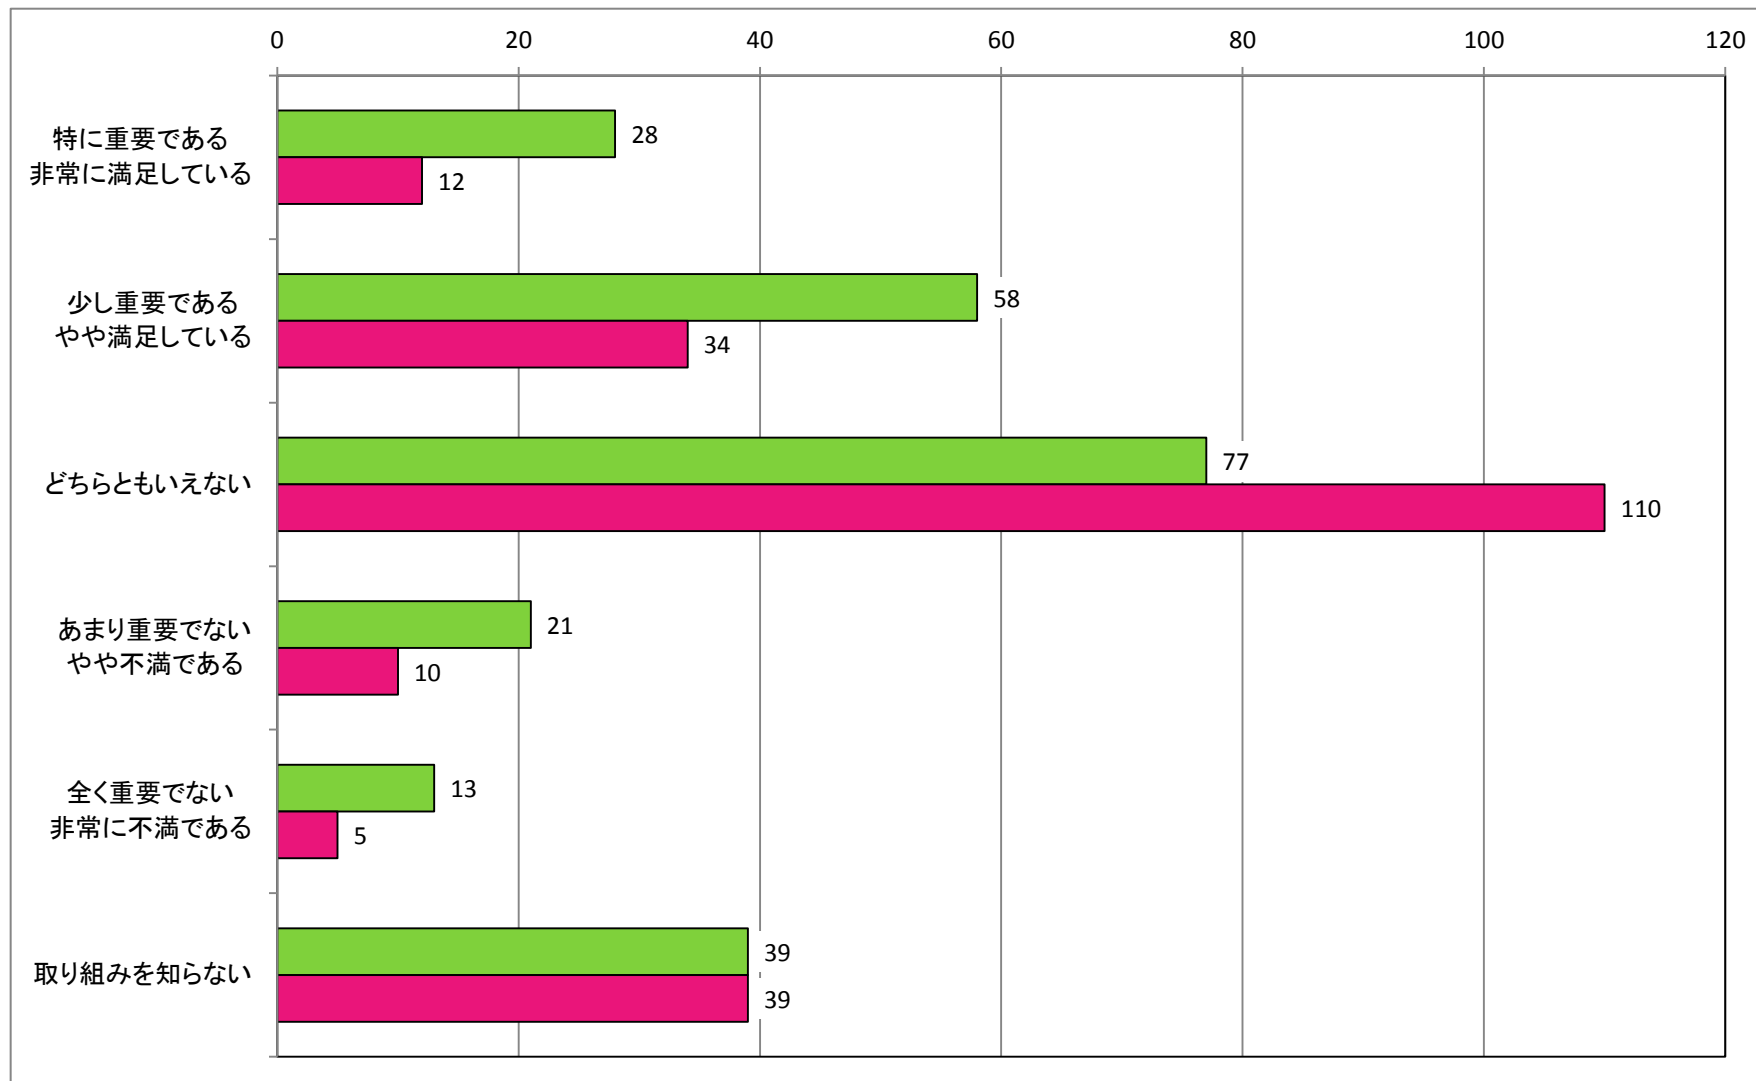

【男女共同参画の推進】  
男女共同参画の推進に関する取り組みについて

【観光の振興】  
江府町観光協会の事業について

【観光の振興】  
「江尾十七夜」をはじめとする町内イベントについて

【観光の振興】  
奥大山スキー場の運営について

【観光の振興】  
カサラファームの運営について

【産業の振興】  
起業支援助成金について

【産業の振興】  
道の駅「奥大山」の運営について

【産業の振興】  
「奥大山ブランド」について