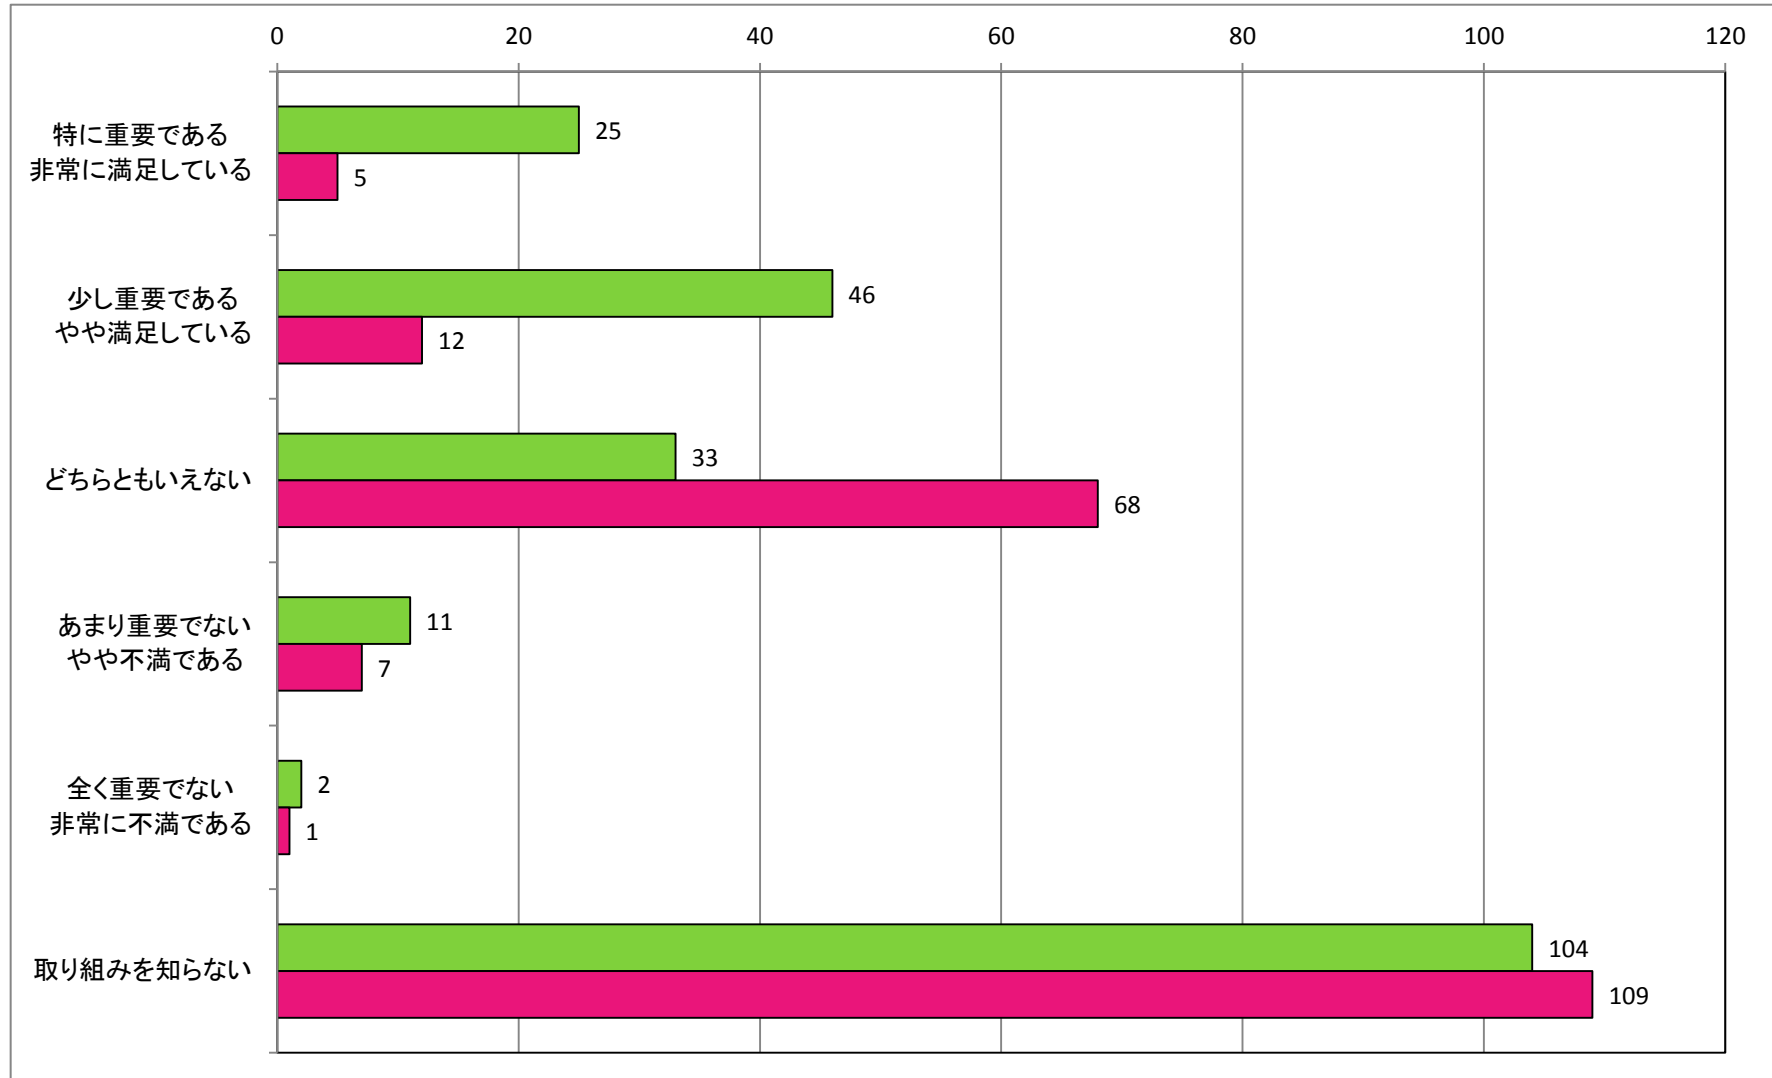

【男女共同参画の推進】  
男女共同参画の推進に関する取り組みについて

【観光の振興】  
江府町観光協会の事業について

【観光の振興】  
「江尾十七夜」をはじめとする町内イベントについて

【観光の振興】  
奥大山スキー場の運営について

【観光の振興】  
カサラファームの運営について

【産業の振興】  
起業支援助成金について

【産業の振興】  
道の駅「奥大山」の運営について

【産業の振興】  
「奥大山ブランド」について