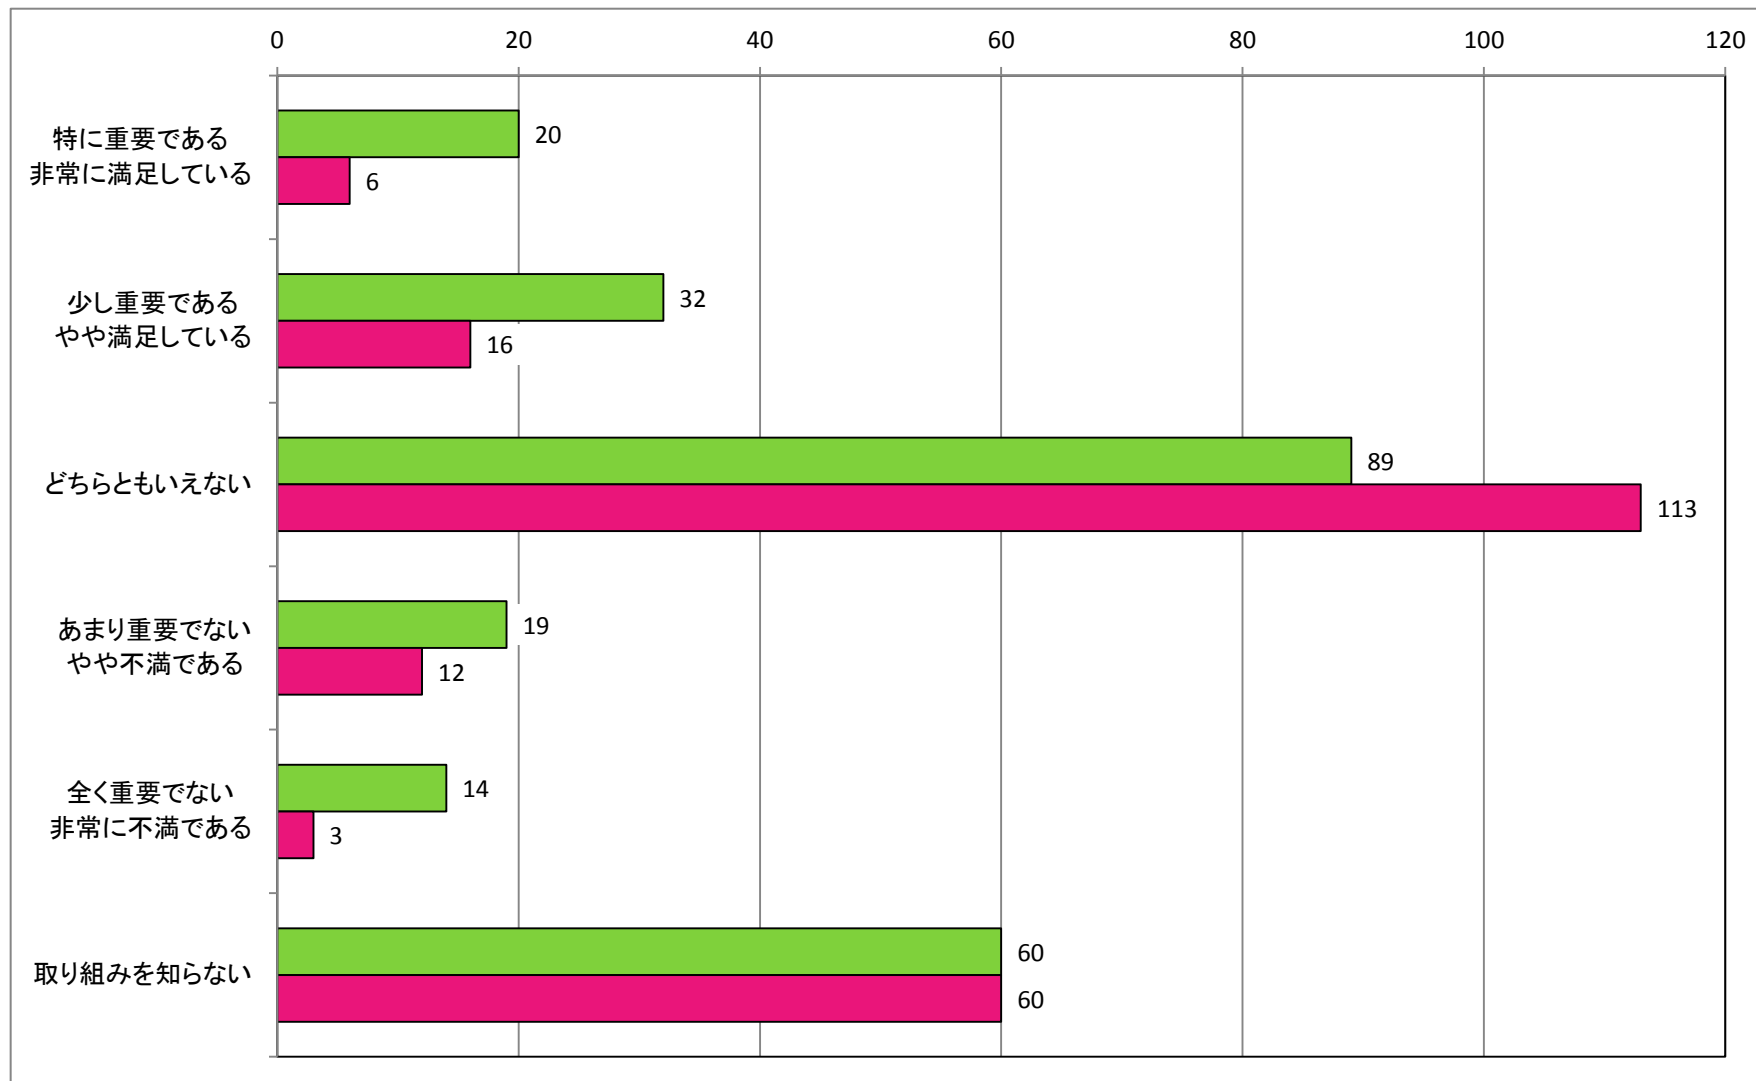

【公共施設の管理・整備】
せせらぎ公園について