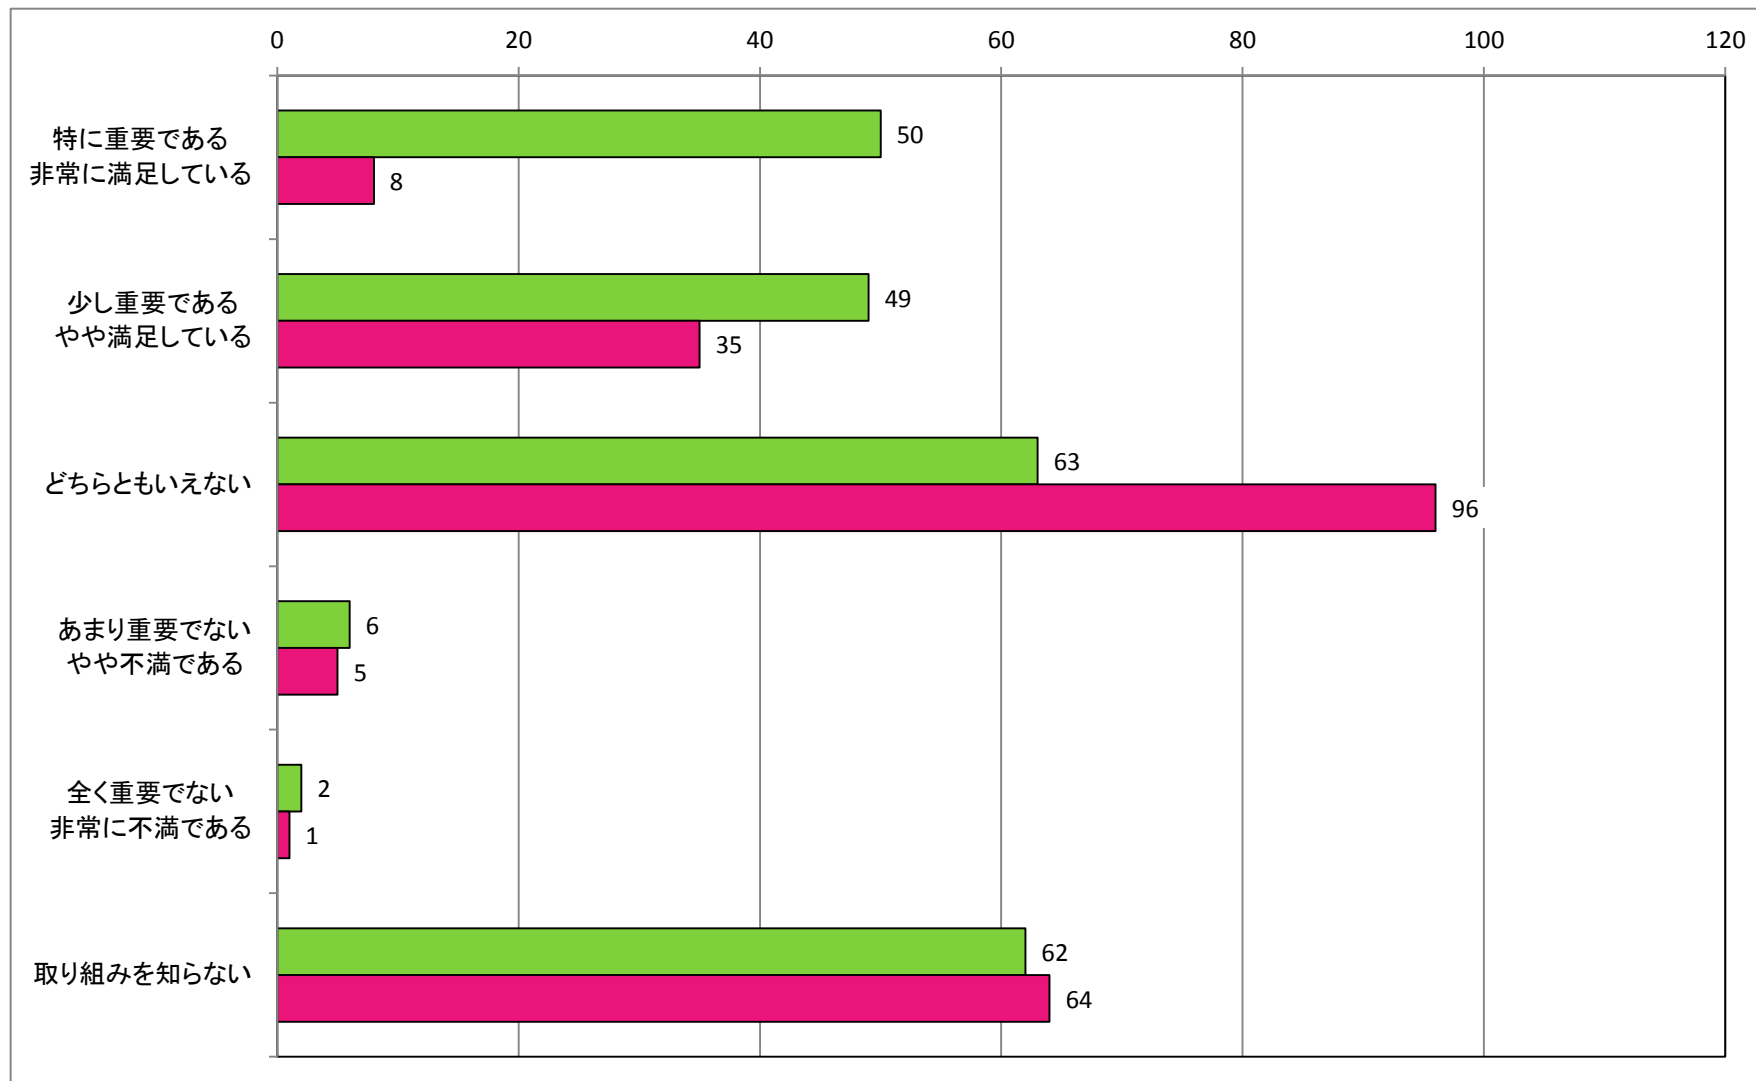

【農業の振興】
奥大山プレミアム特裁米について