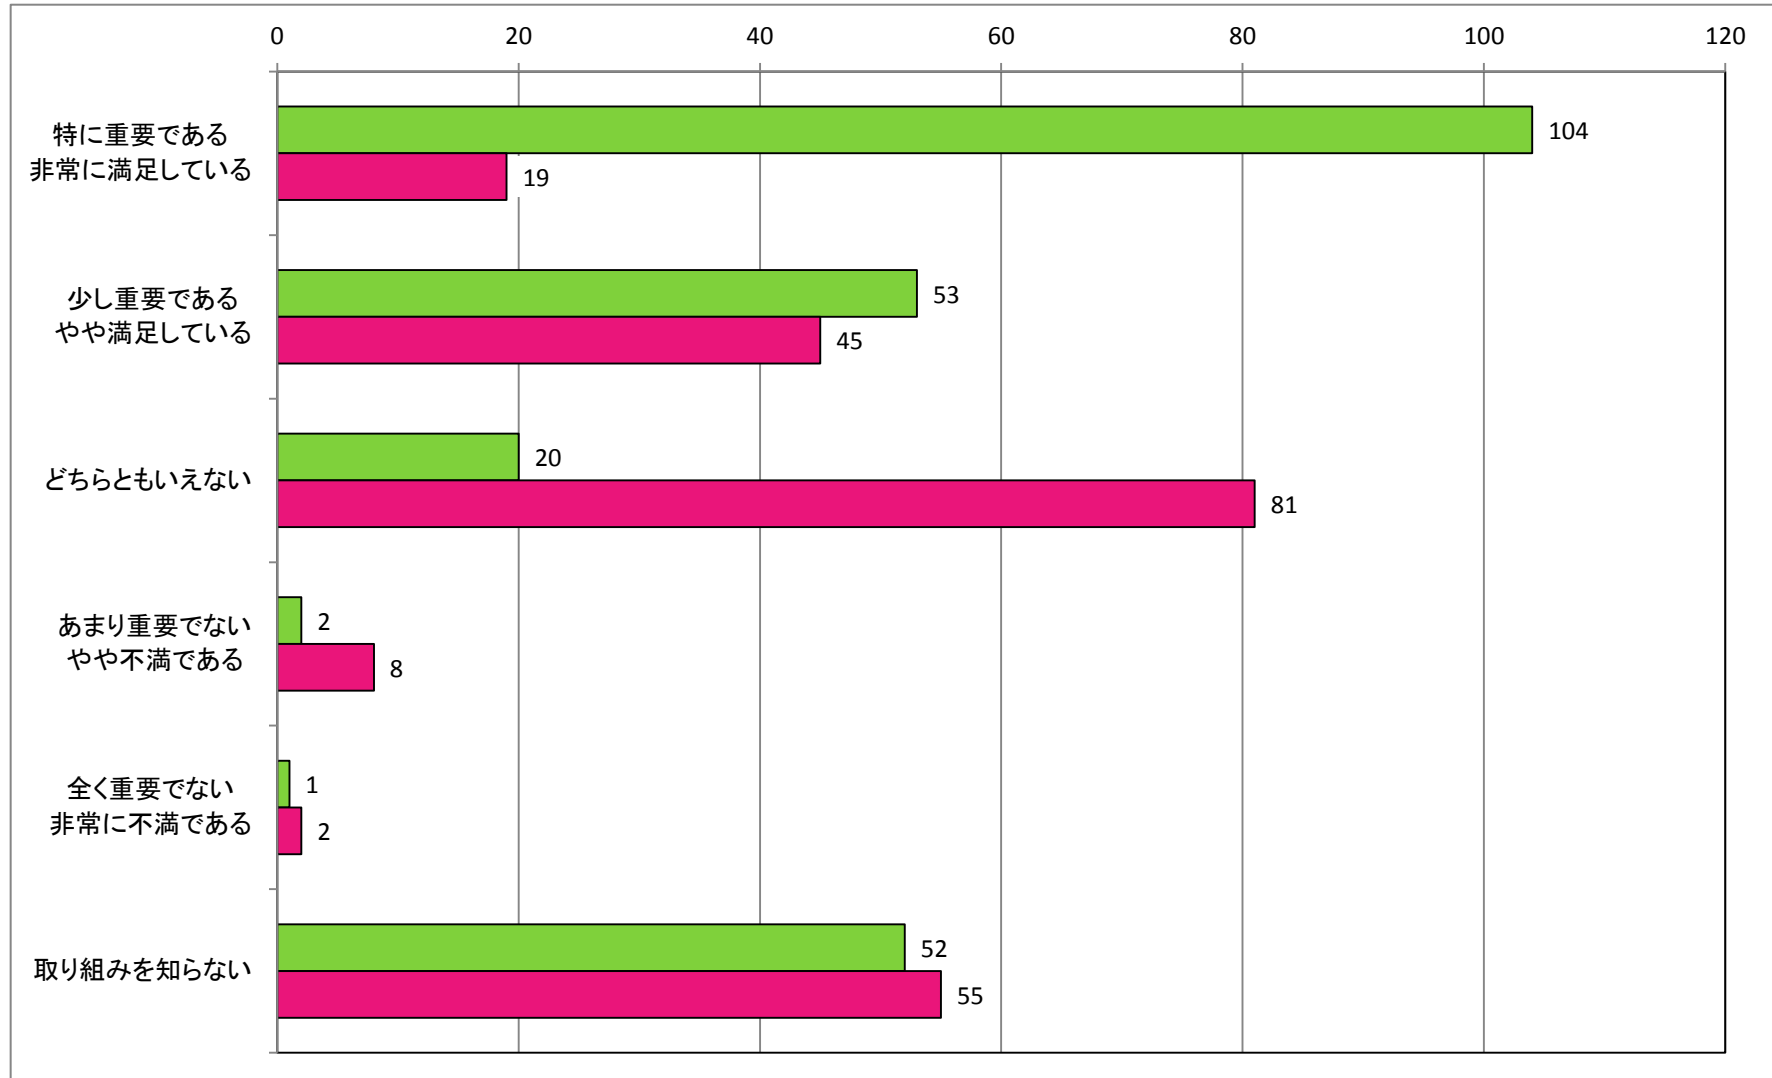

【地域福祉の推進】
高齢者の見守り体制について