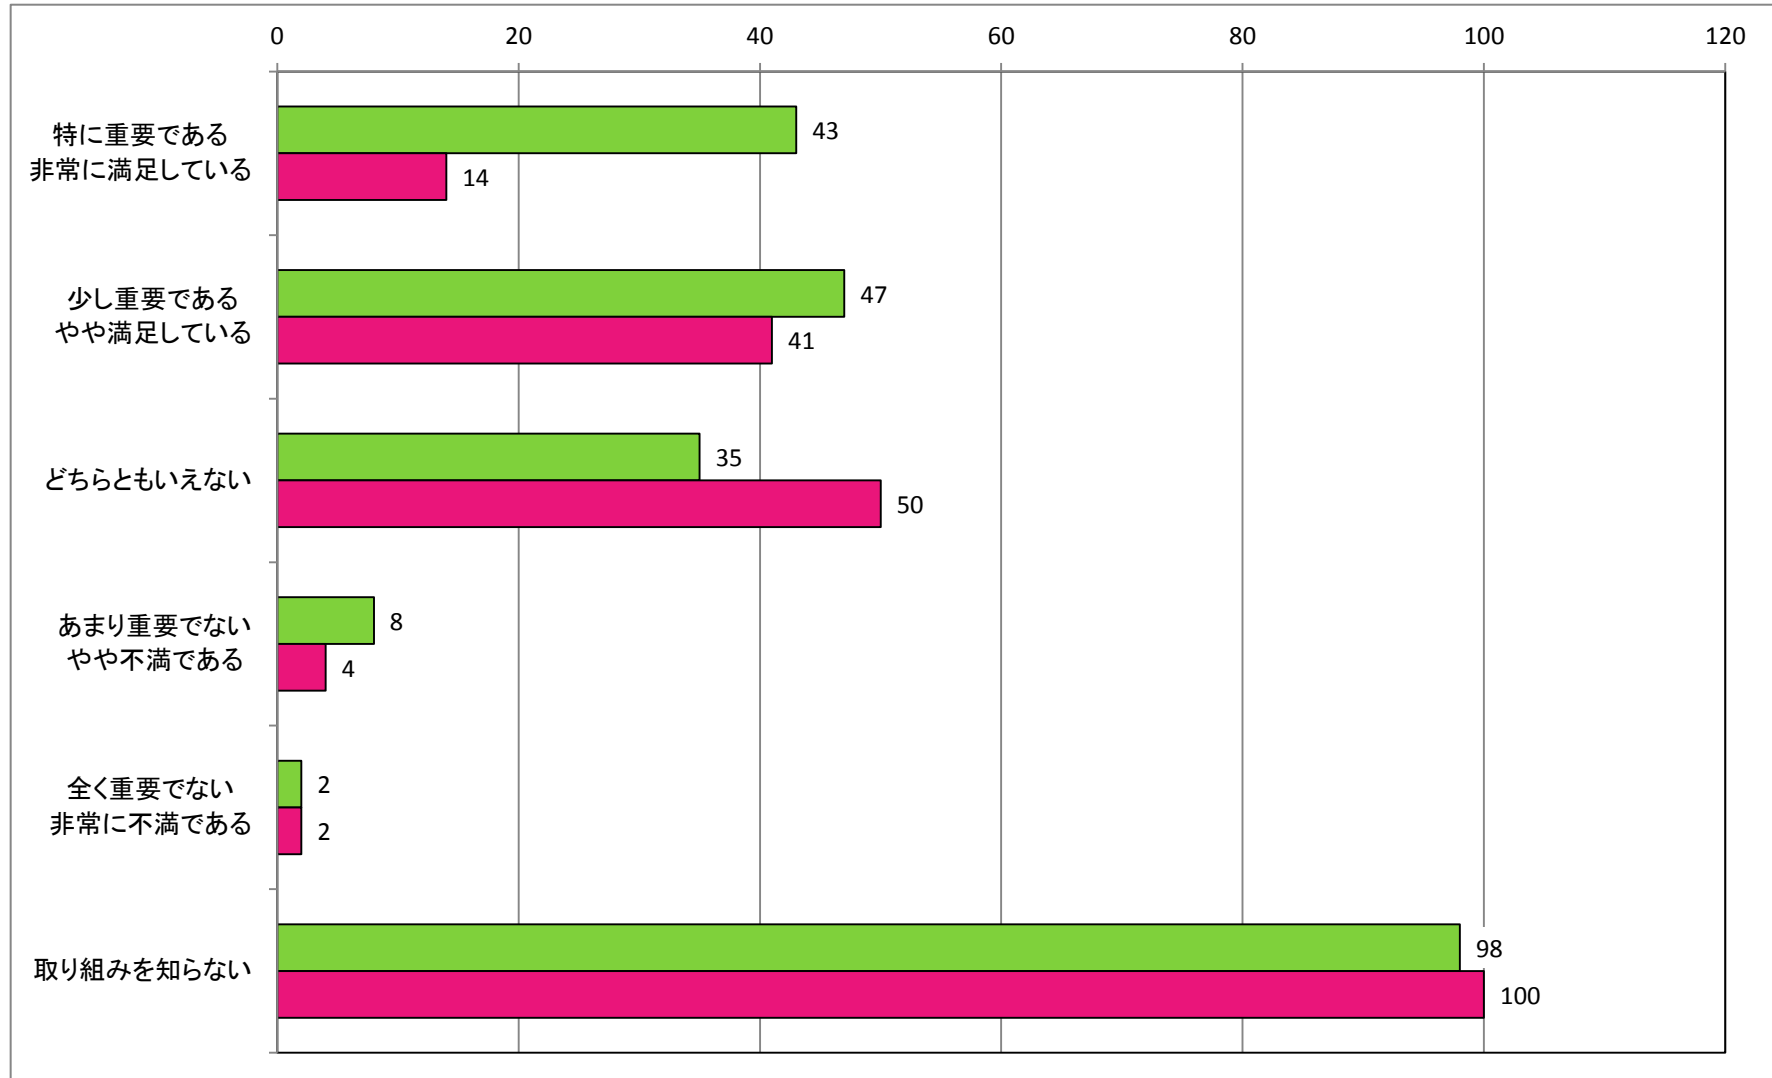

### 【高齢者福祉の充実】

老人クラブ活動、サロン活動など高齢者の集う場所について

【障がい者福祉の充実】  
就労支援やグループホームについて

【地域医療の充実】  
江尾診療所について

【地域医療の充実】  
救急搬送体制について

【地域医療の充実】  
在宅で安心して過ごせる医療

【地域コミュニティ活性化の推進】  
地域活性化助成金（5万円）について

【地域コミュニティ活性化の推進】  
集落や団体が主体となった行事、まつり等について