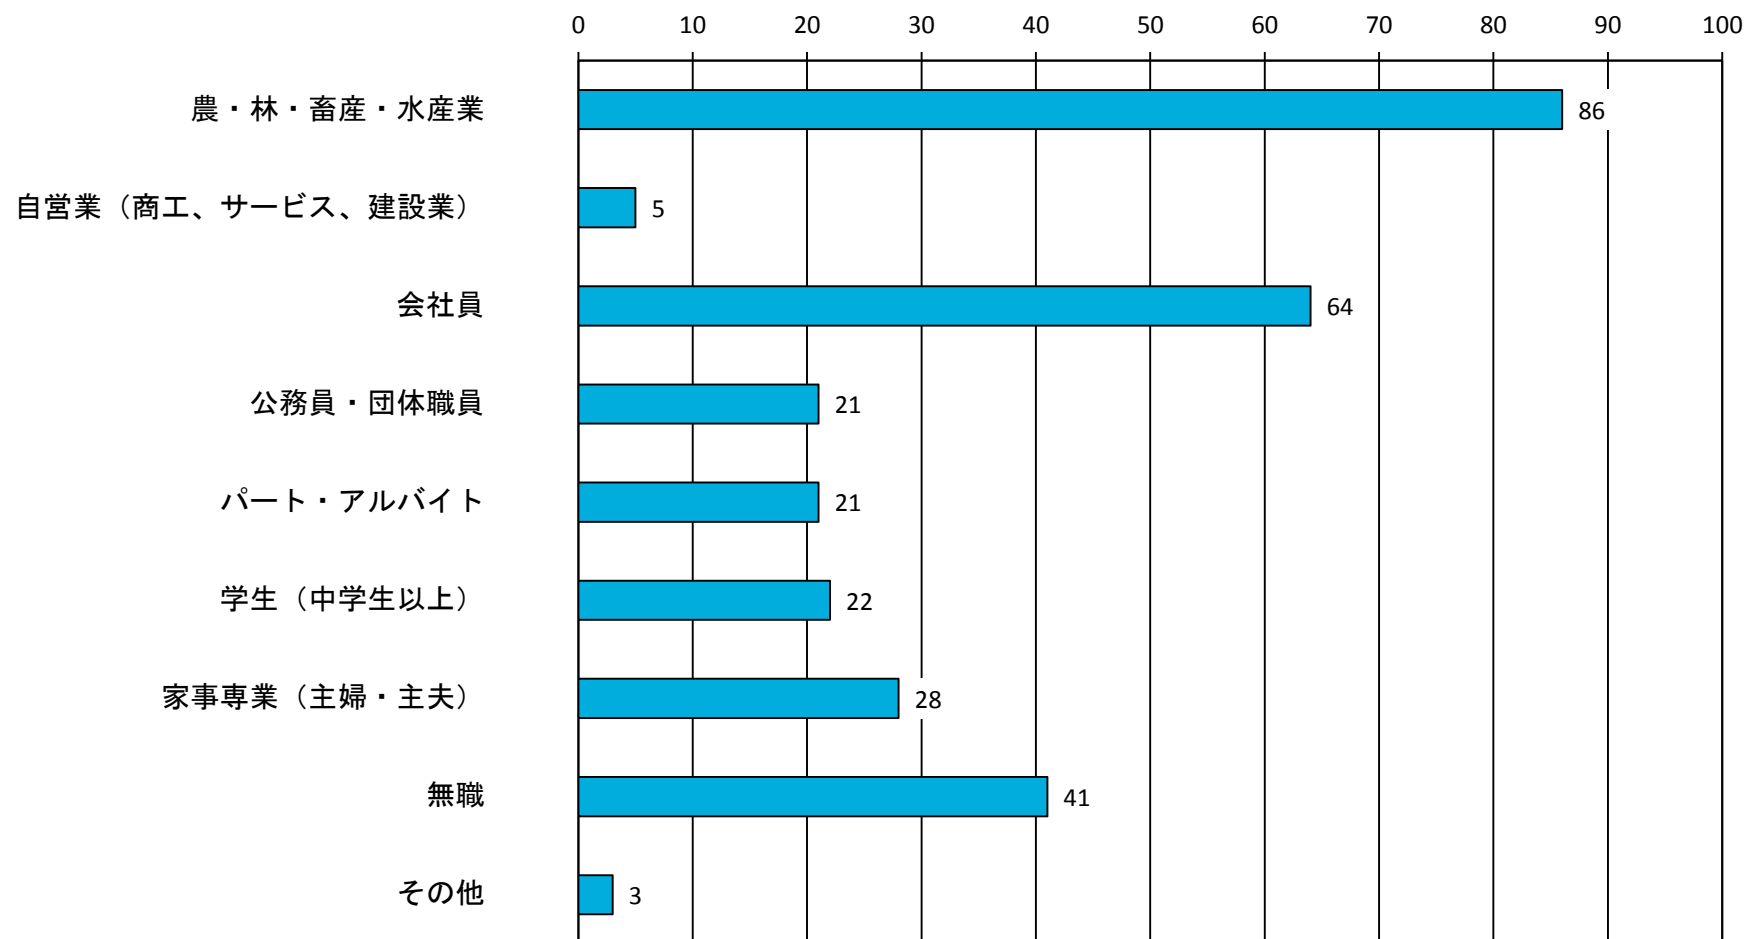

【問5】あなたのお仕事は。兼業の方は主なお仕事にのみお答えください。（○は1つ）

【問6】あなたの通勤・通学先はどこですか。（〇は1つ）

【問13】将来、あなたの住む「集落」の人口及び世帯数が減っていくと仮定して、継続が困難になるとと思われる「集落」での共同作業や活動はどれですか。（あてはまるものすべてに○）

【問18】人口減少対策について、江府町ではどのような取り組みに力を入れるべきだとあなたは考えますか。（〇は3つまで）