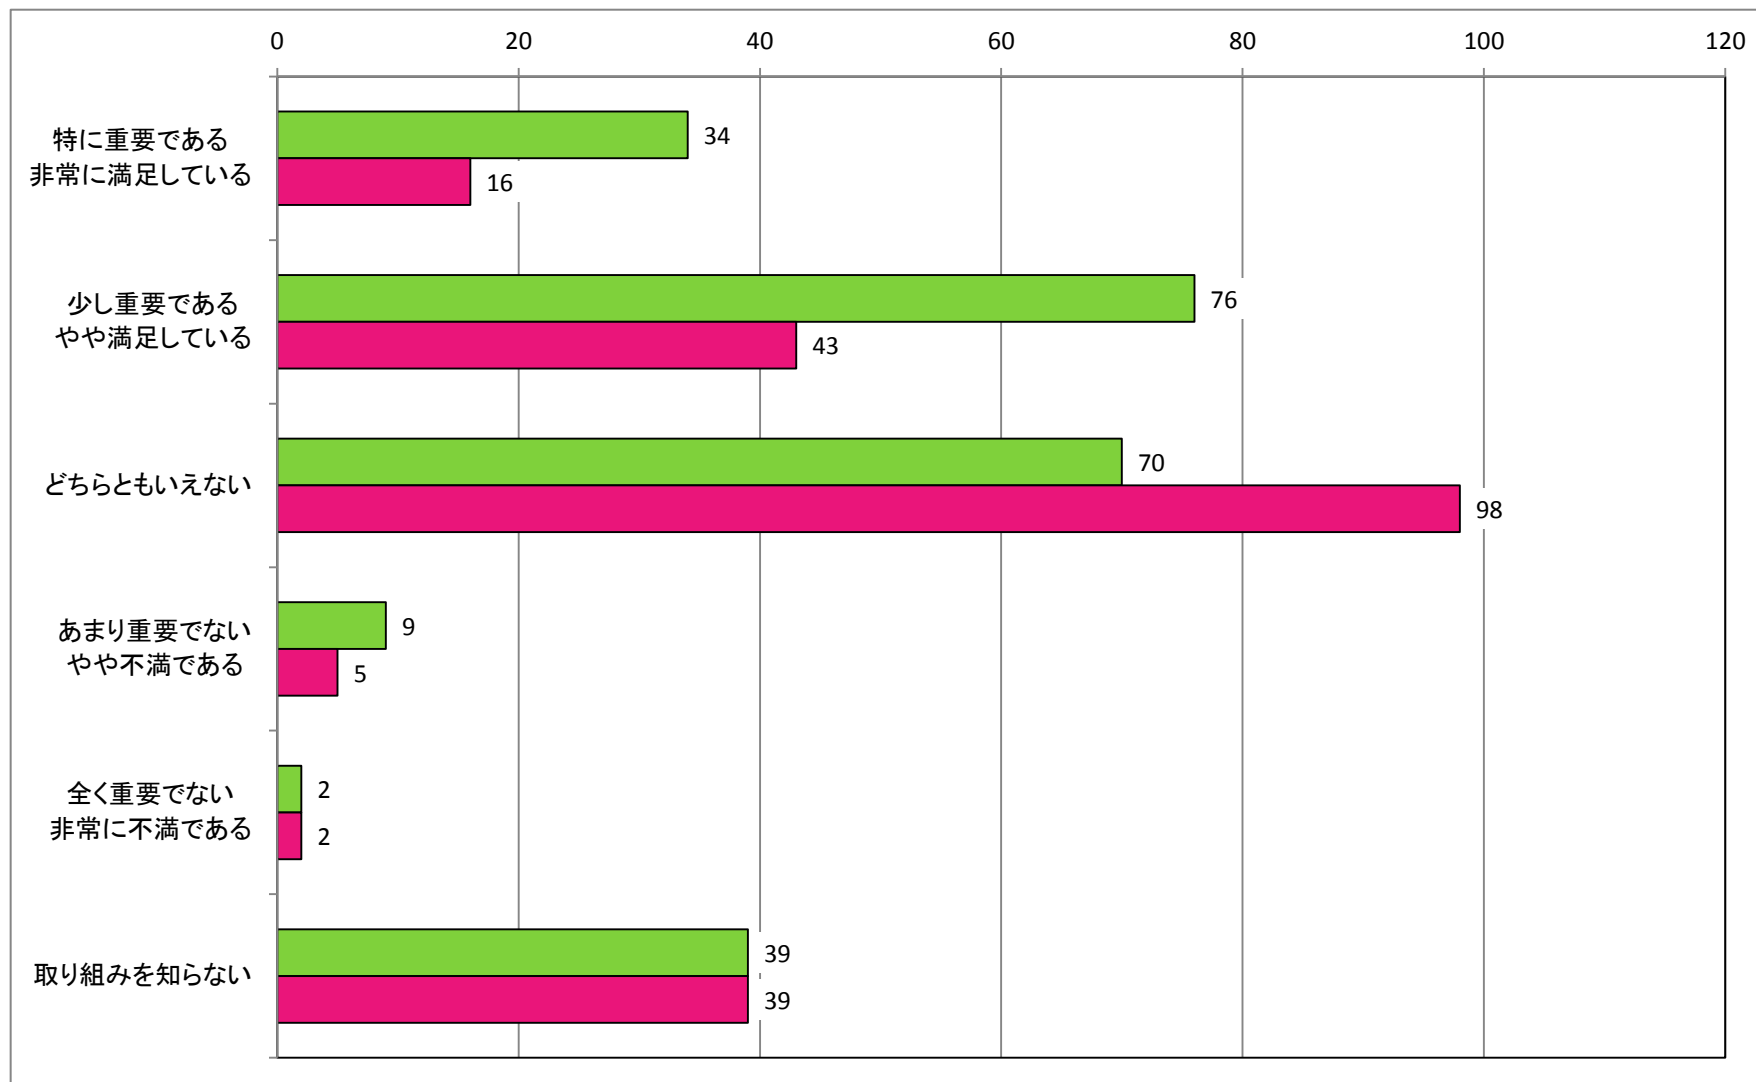

【社会教育・生涯学習の推進】
公民館講座やスポーツ大会について