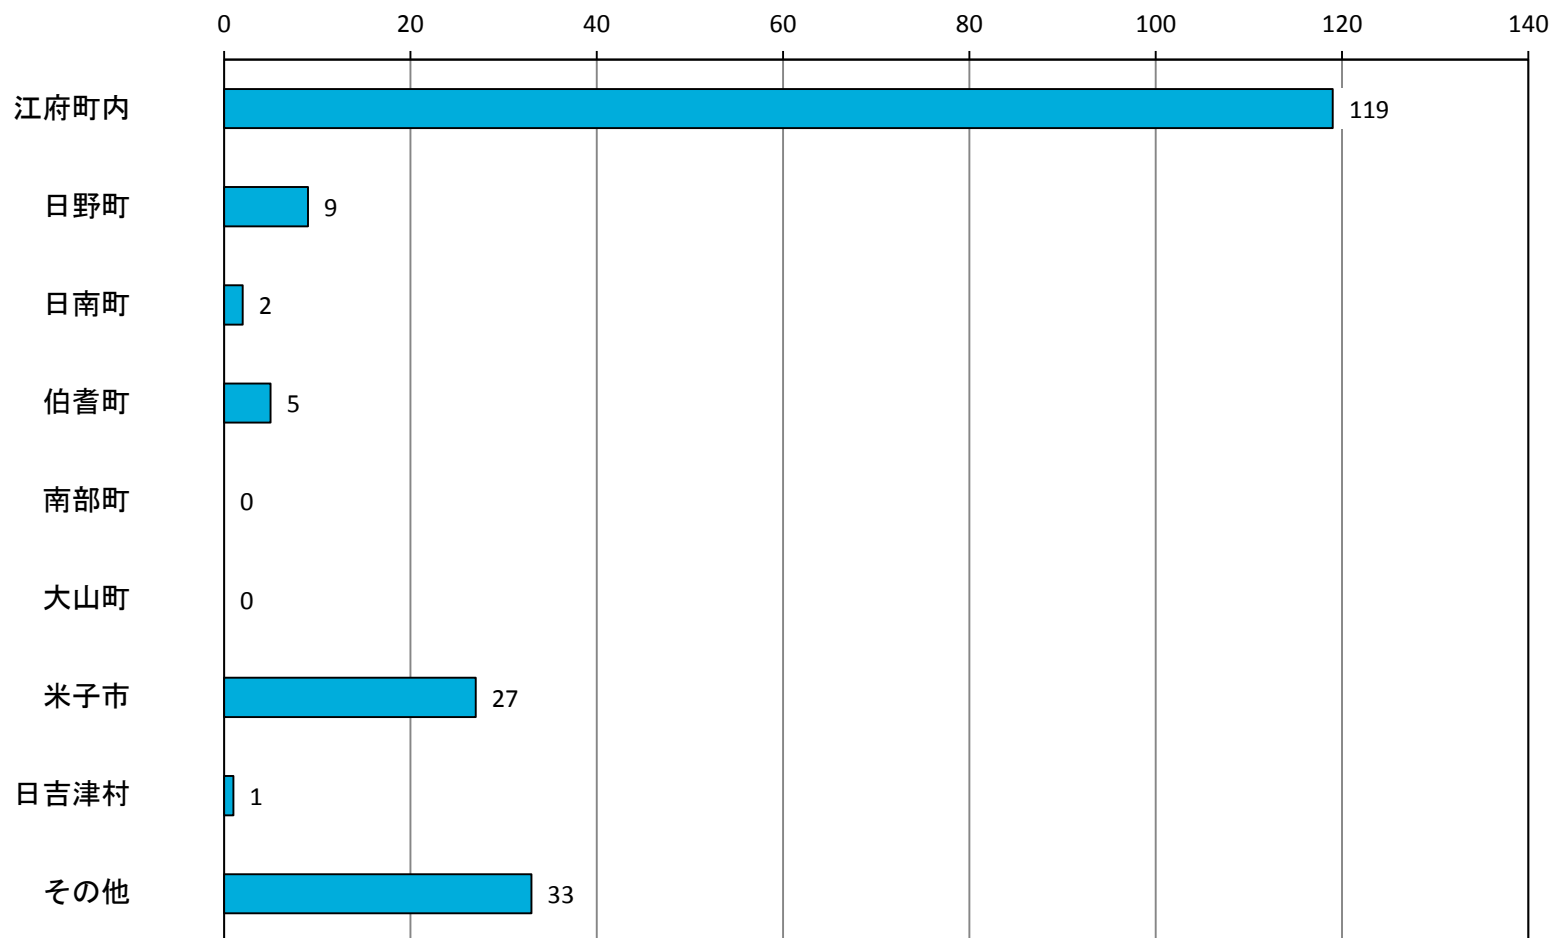

【問5】あなたのお仕事は。兼業の方は主なお仕事にのみお答えください。（○は1つ）

【問6】あなたの通勤・通学先はどこですか。（〇は1つ）

【問13】将来、あなたの住む「集落」の人口及び世帯数が減っていくと仮定して、継続が困難になるとと思われる「集落」での共同作業や活動はどれですか。（あてはまるものすべてに○）

【問18】人口減少対策について、江府町ではどのような取り組みに力を入れるべきだとあなたは考えますか。（〇は3つまで）