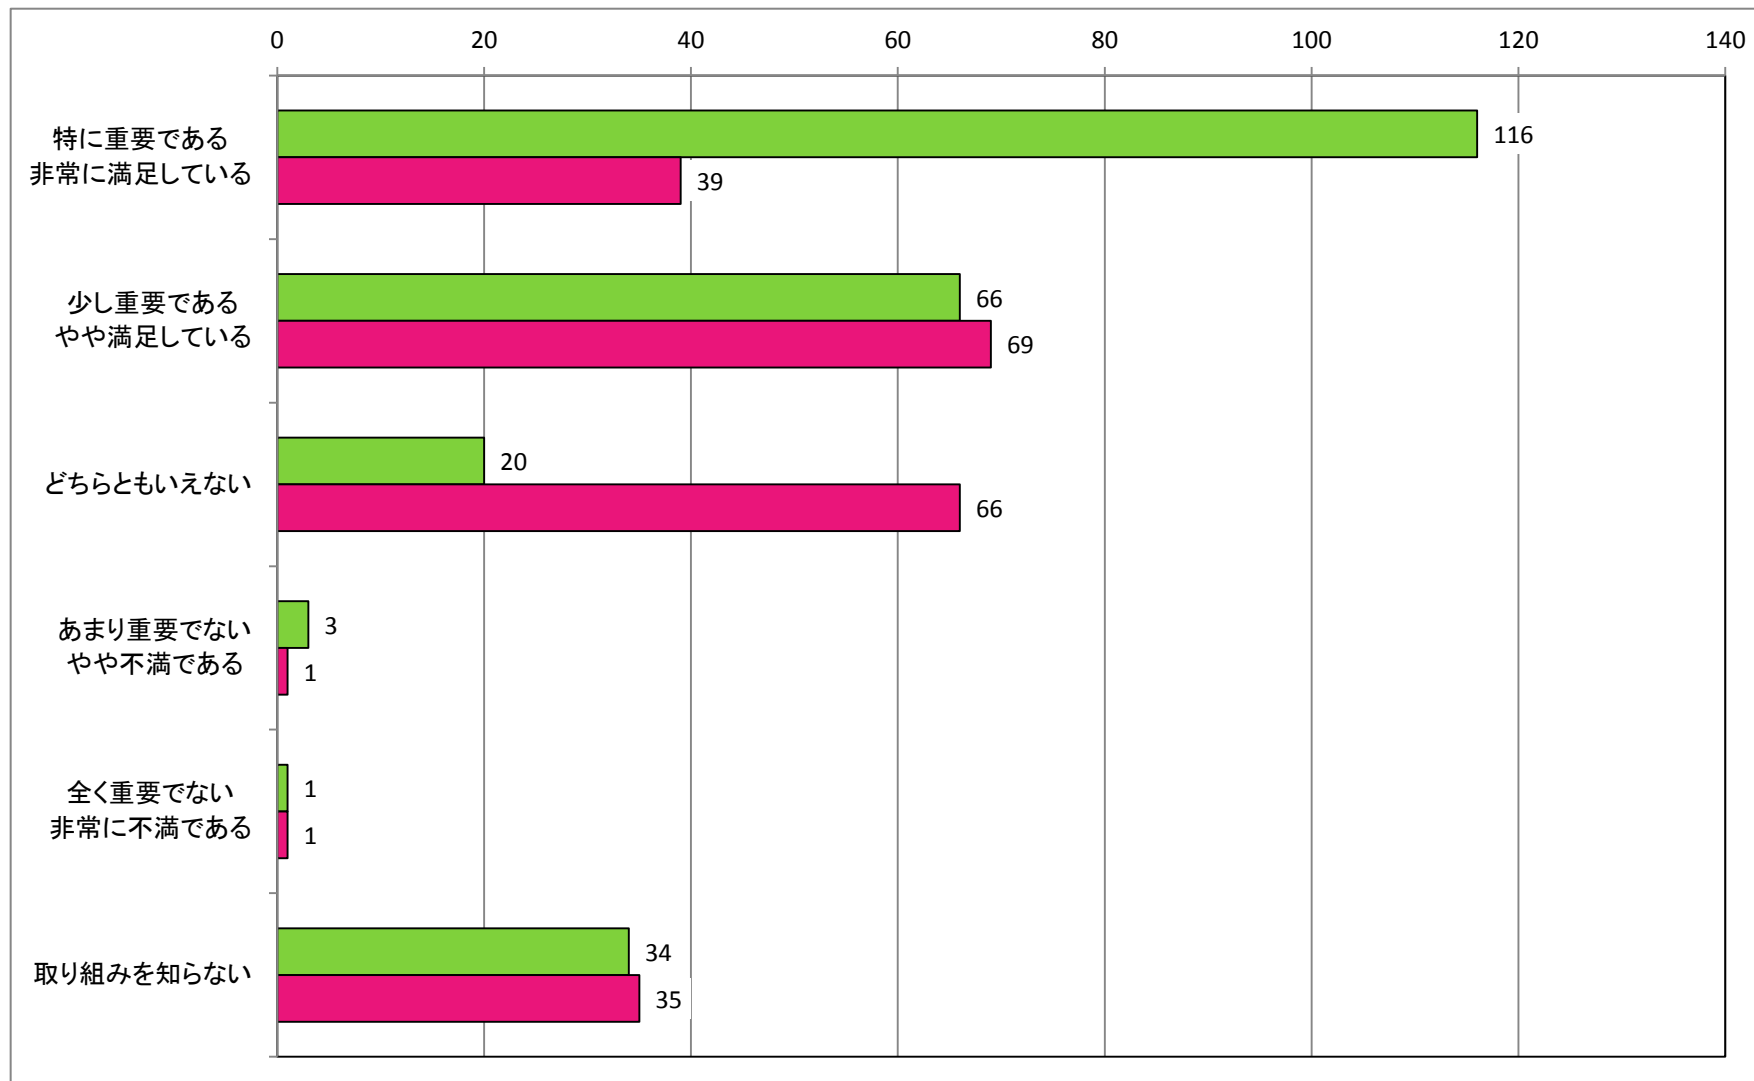

【消防対策の充実】
消防団活動について