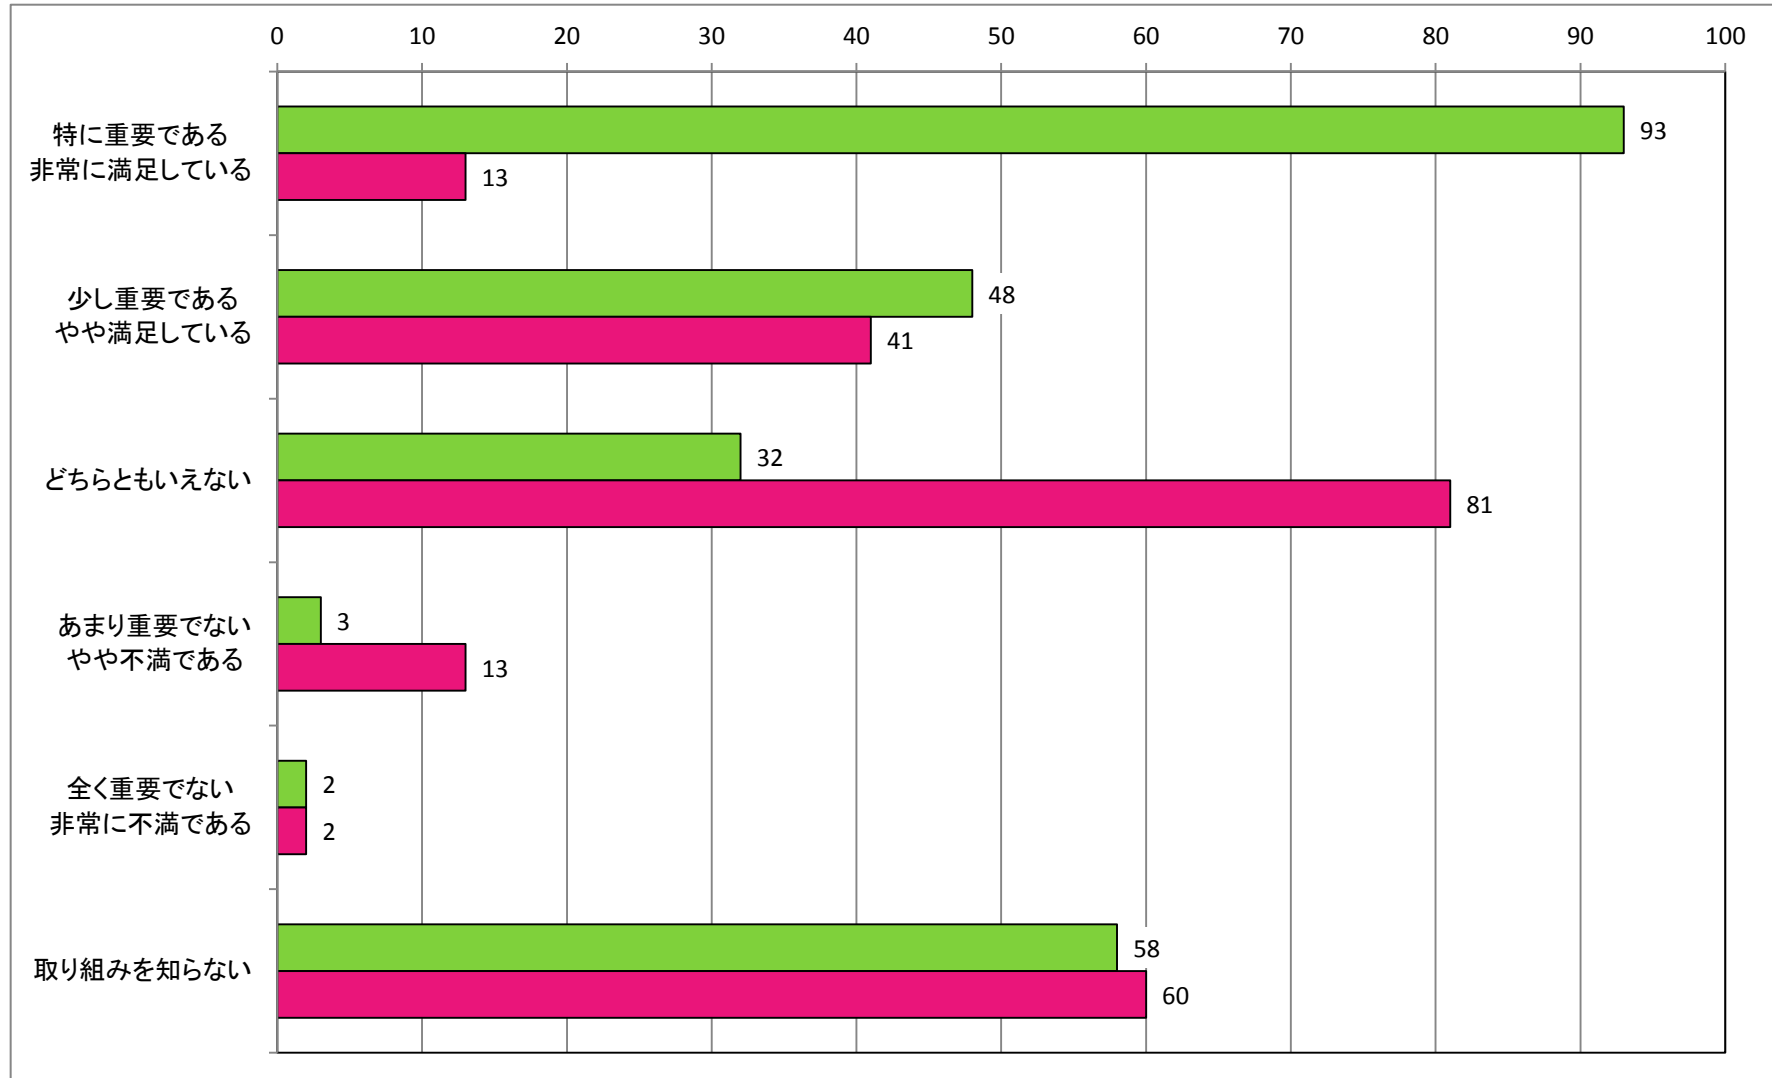

【農業の振興】
奥大山農業公社について