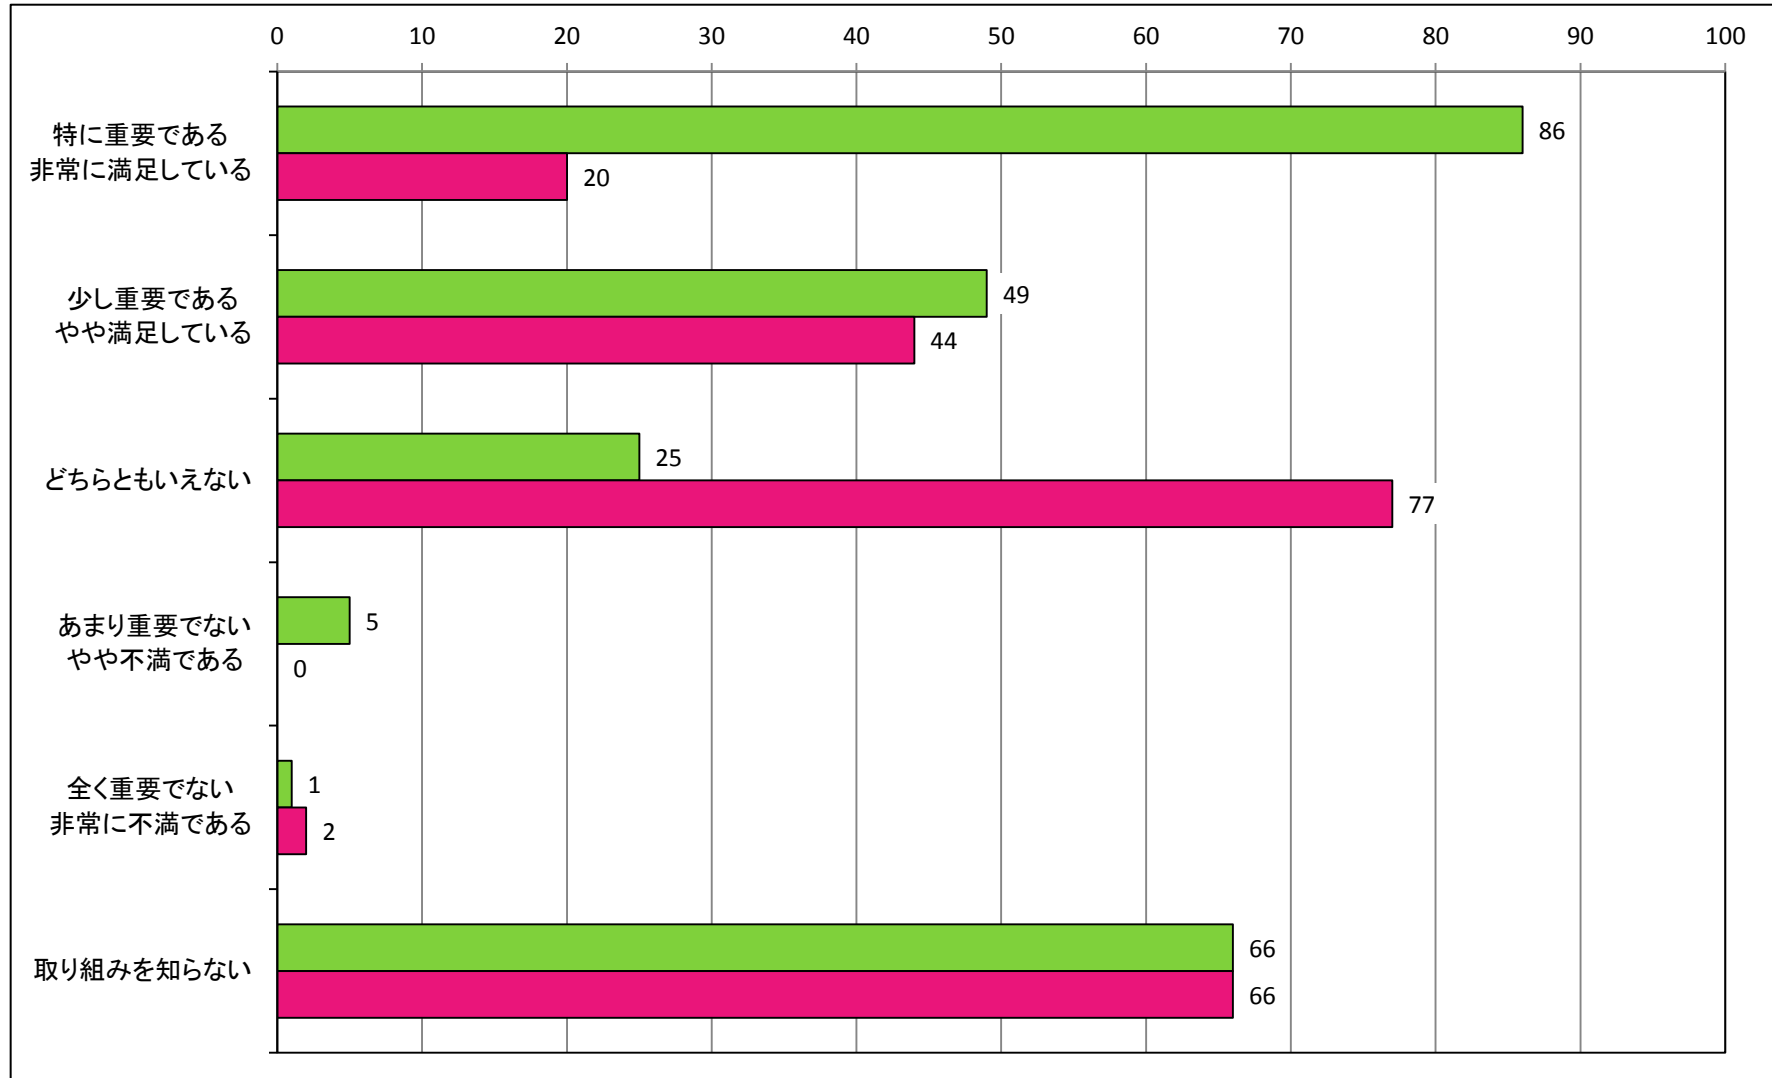

【子育て世代への支援】

総合相談窓口の設置、出生祝い金について、在宅育児手当、保育料無償化など