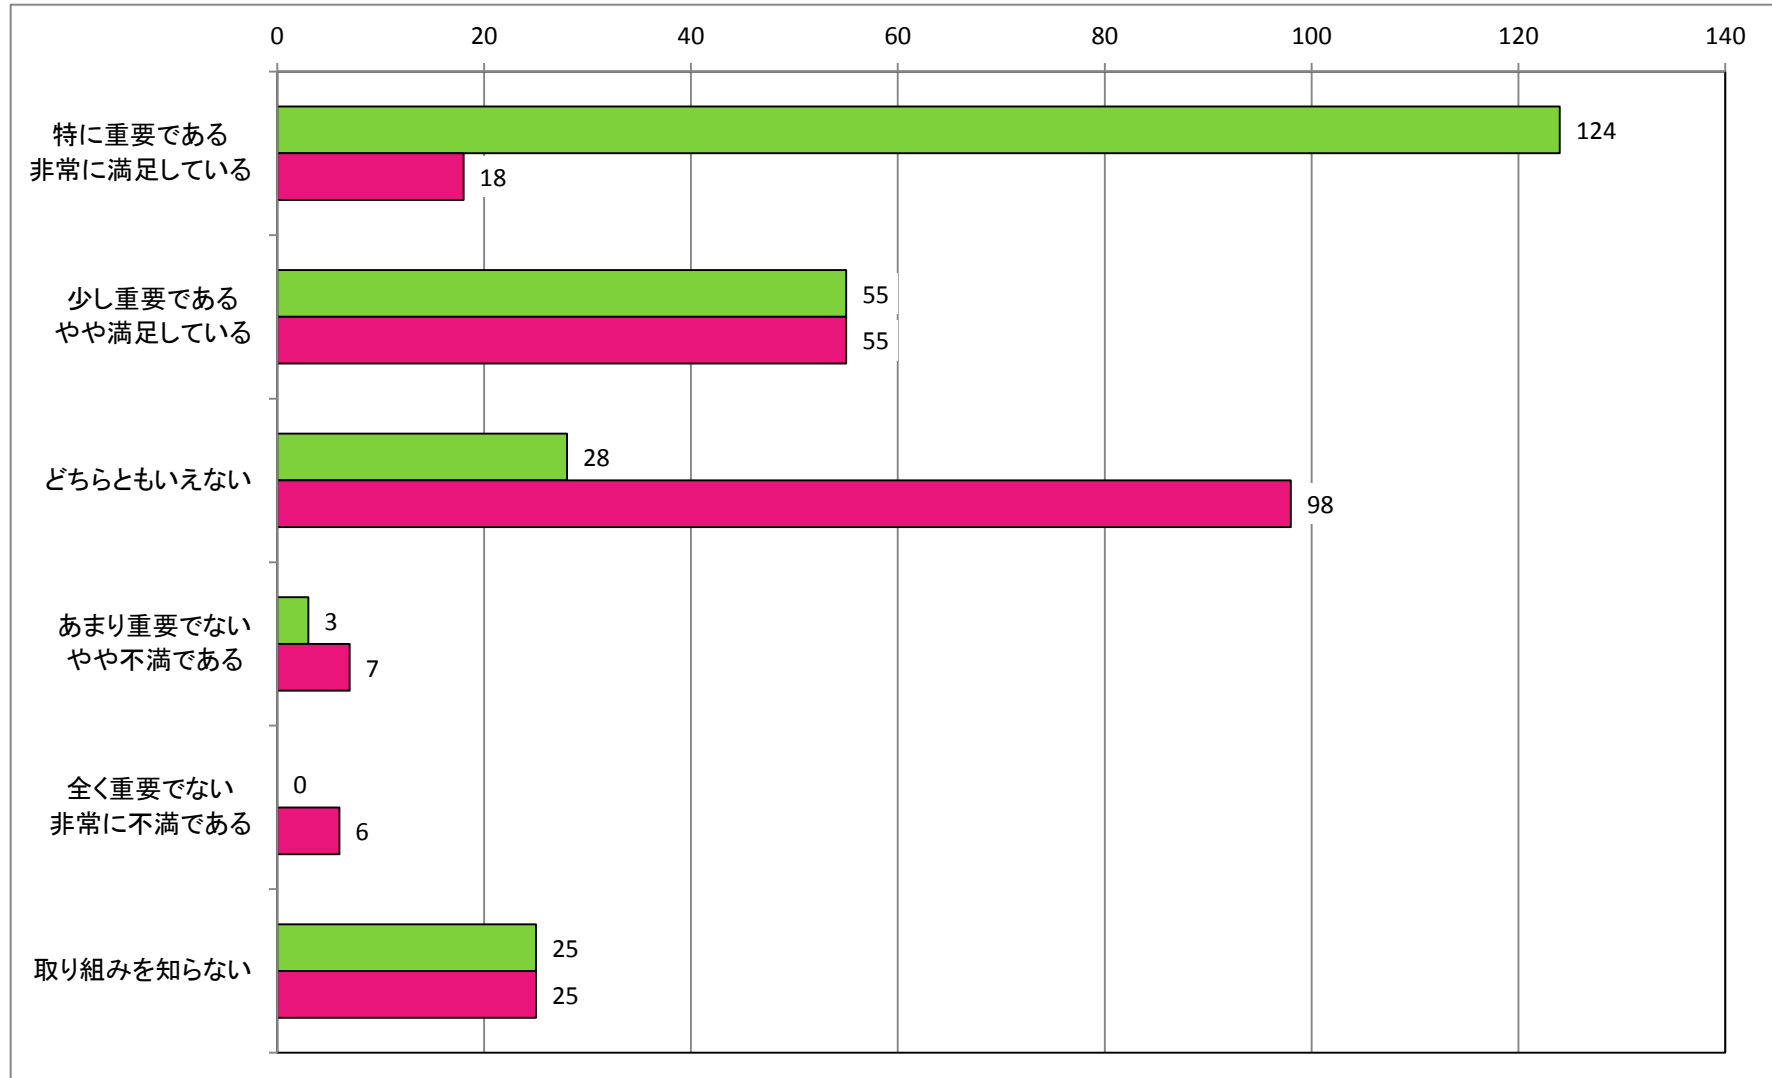

【災害対策の充実】
避難場所の周知や標示について