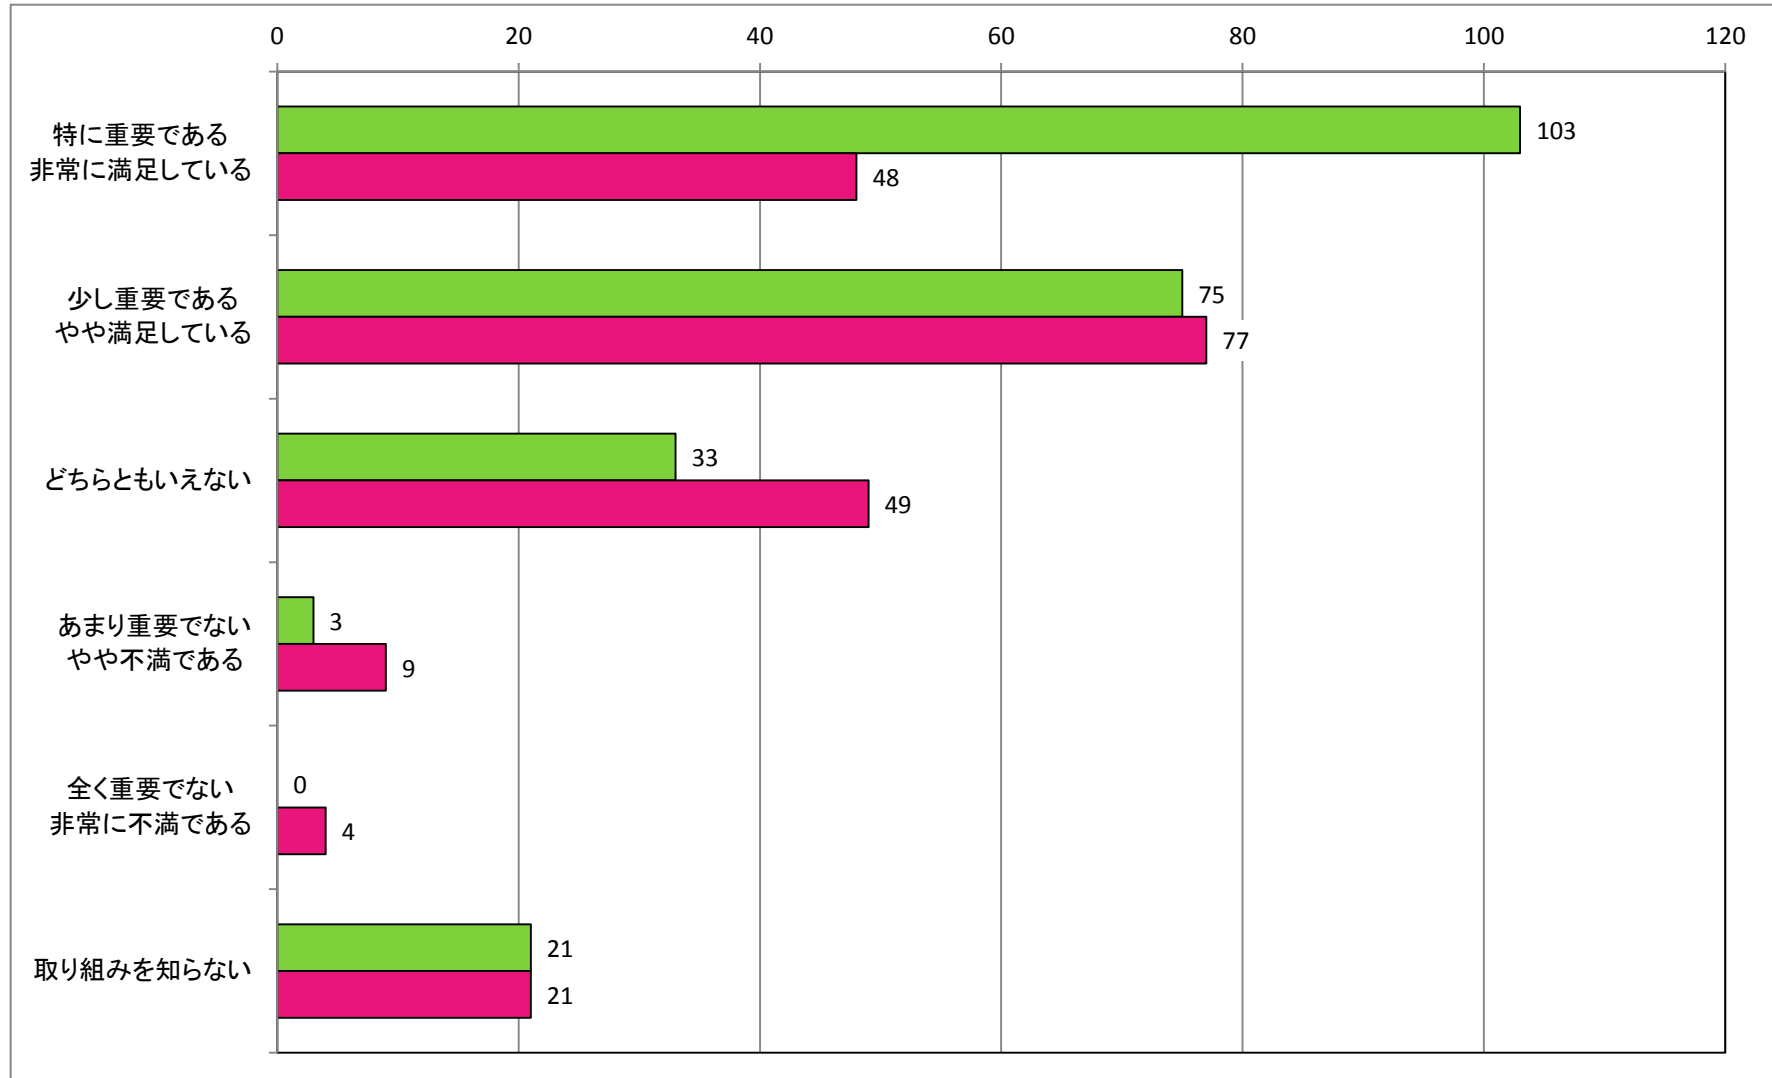

【廃棄物処理の推進】
ゴミ処理（分別の方法）や収集の回数について