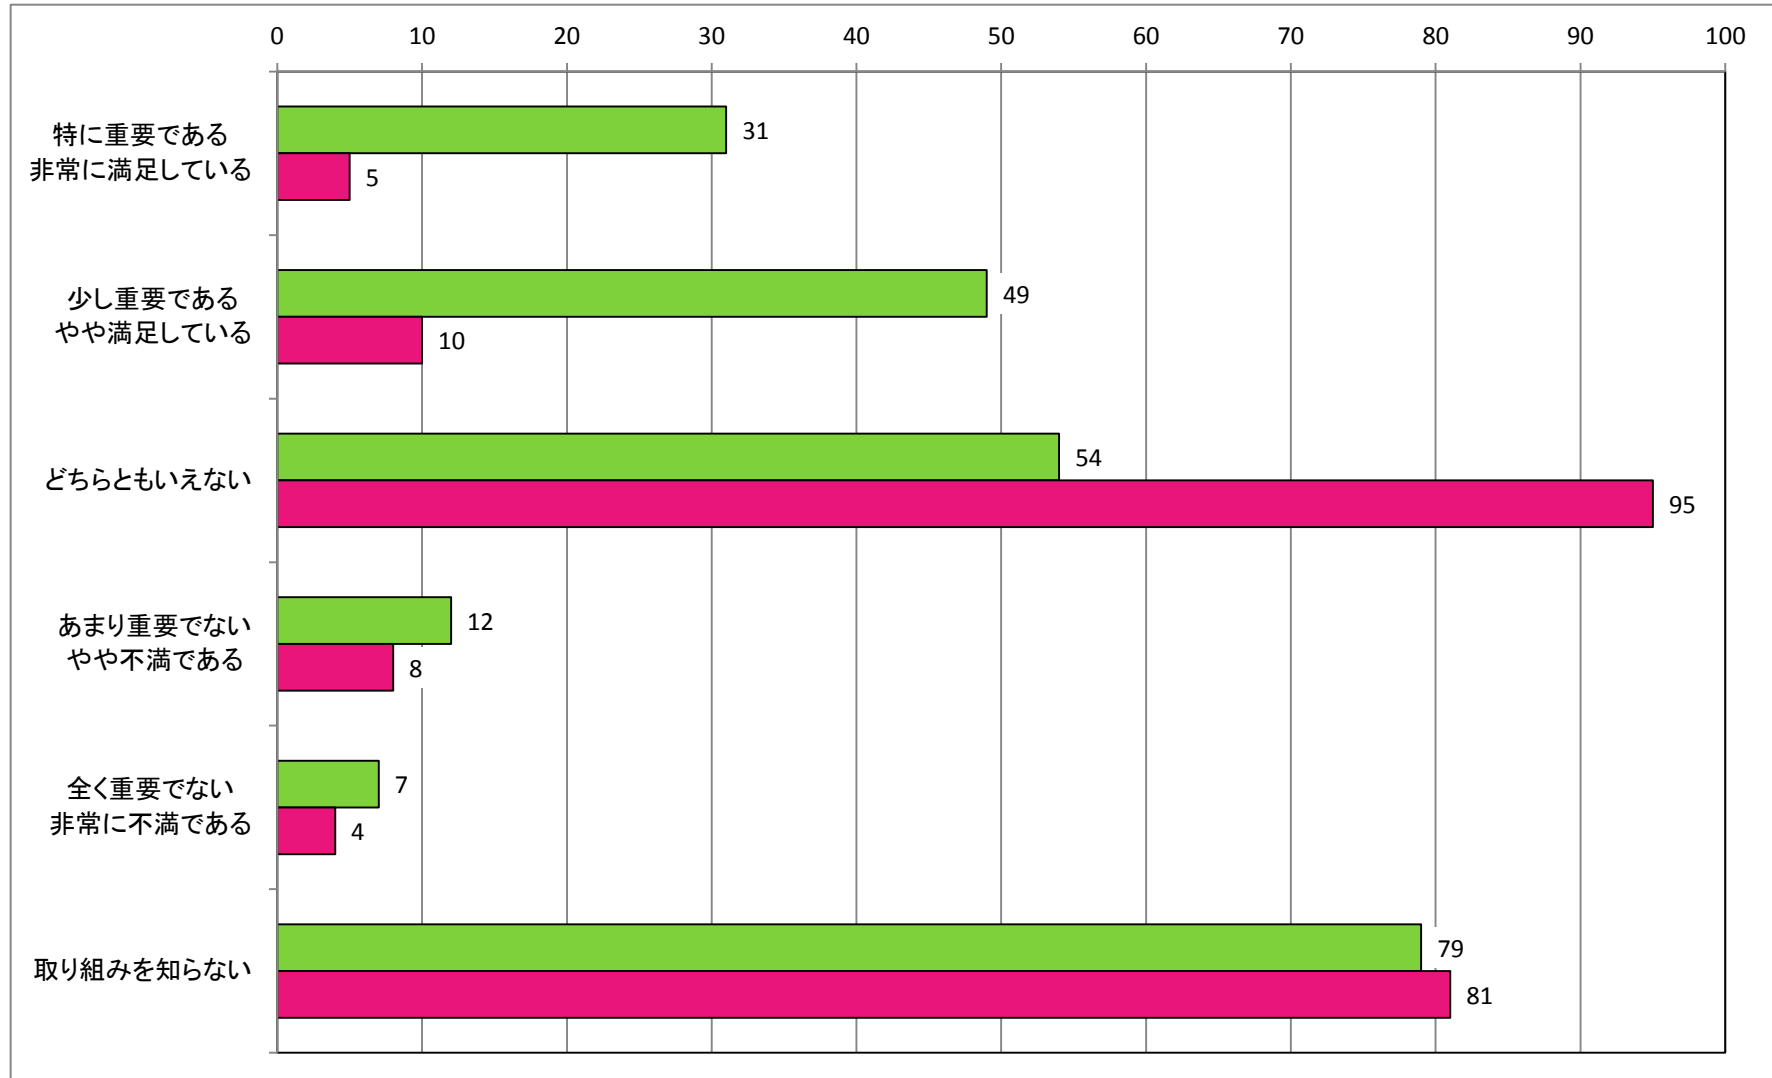

【移住定住の推進】
移住者への補助金について