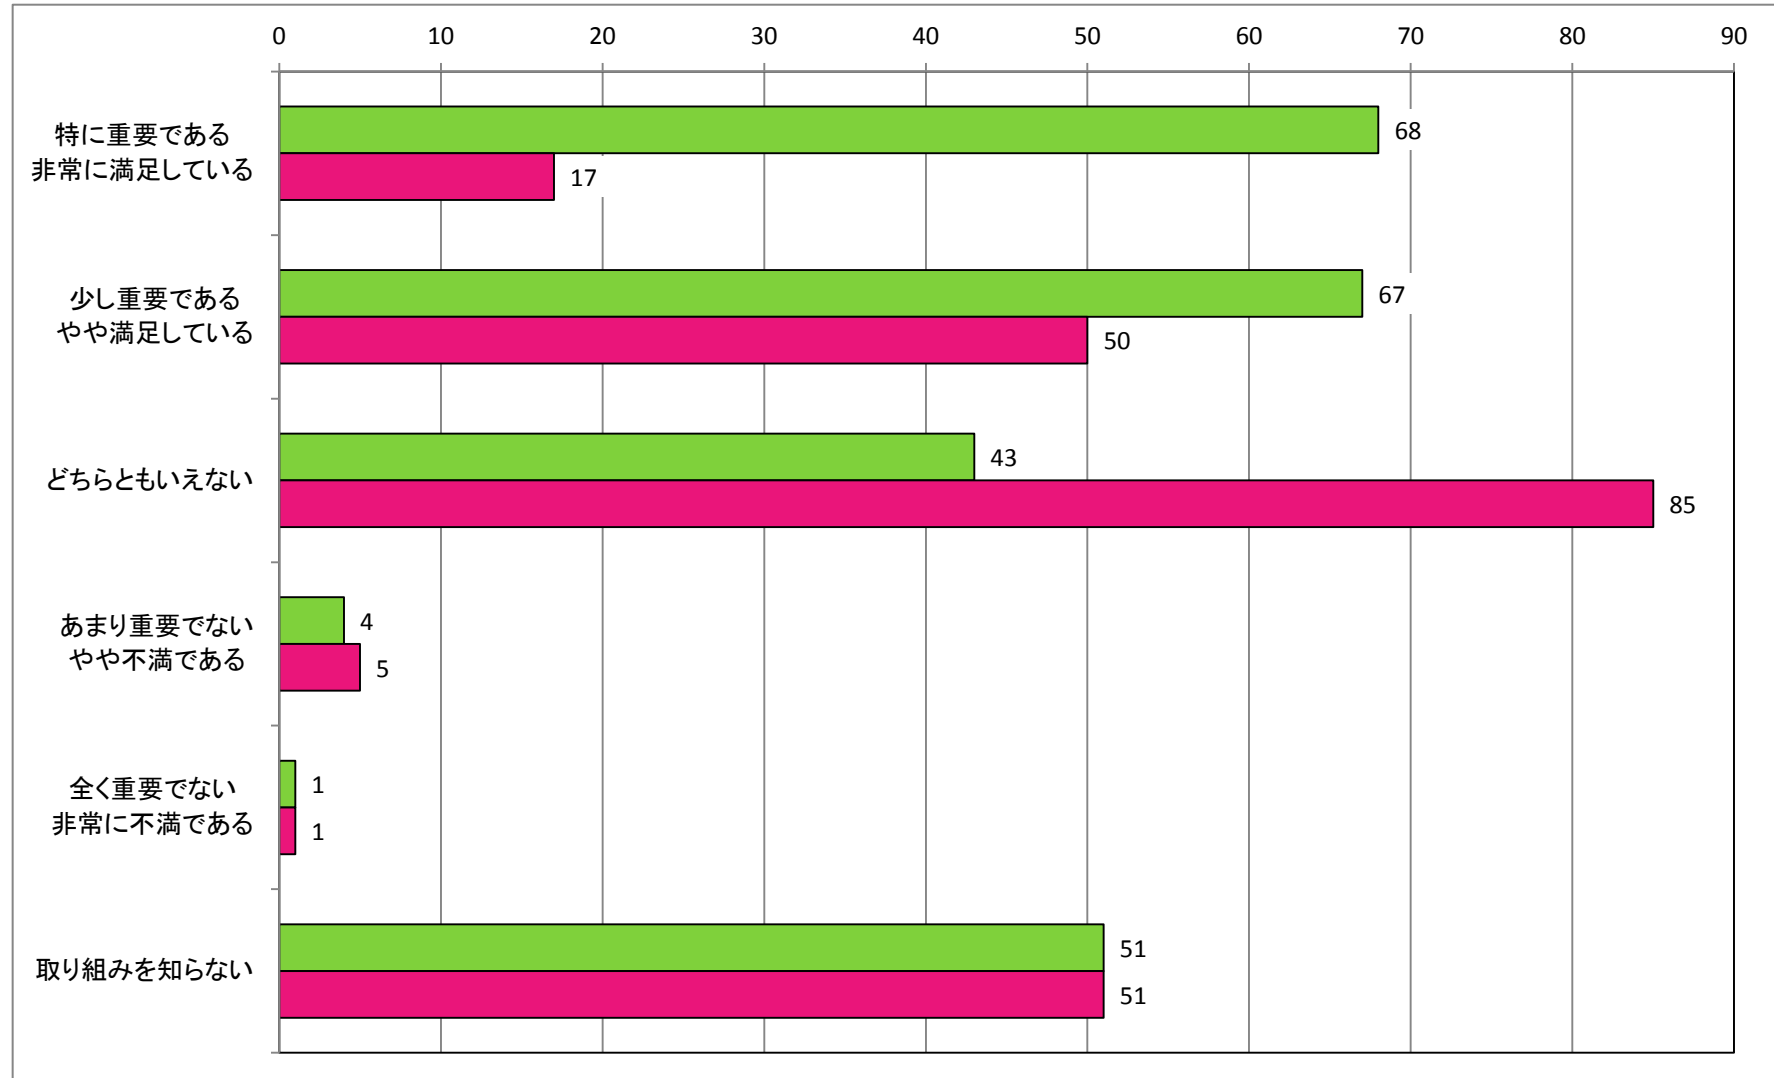

【高齢者福祉の充実】

老人クラブ活動、サロン活動など高齢者の集う場所について