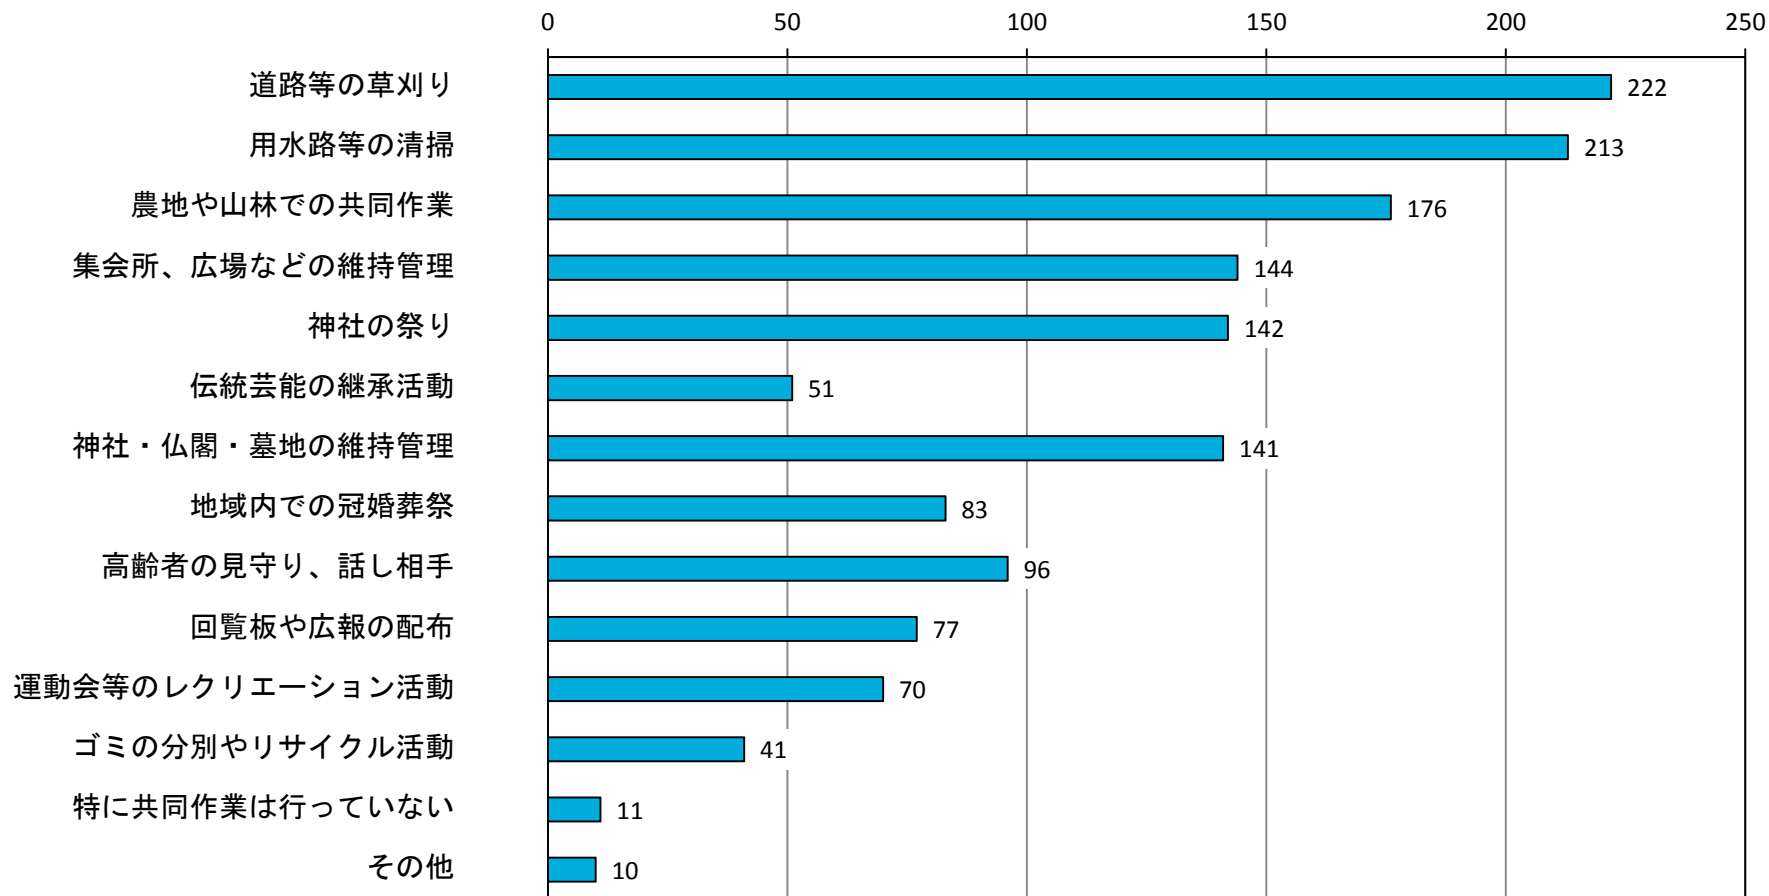

【問5】あなたのお仕事は。兼業の方は主なお仕事にのみお答えください。（○は1つ）

【問6】あなたの通勤・通学先はどこですか。（〇は1つ）

【問13】将来、あなたの住む「集落」の人口及び世帯数が減っていくと仮定して、継続が困難になるとと思われる「集落」での共同作業や活動はどれですか。（あてはまるものすべてに○）

【問18】人口減少対策について、江府町ではどのような取り組みに力を入れるべきだとあなたは考えますか。（〇は3つまで）