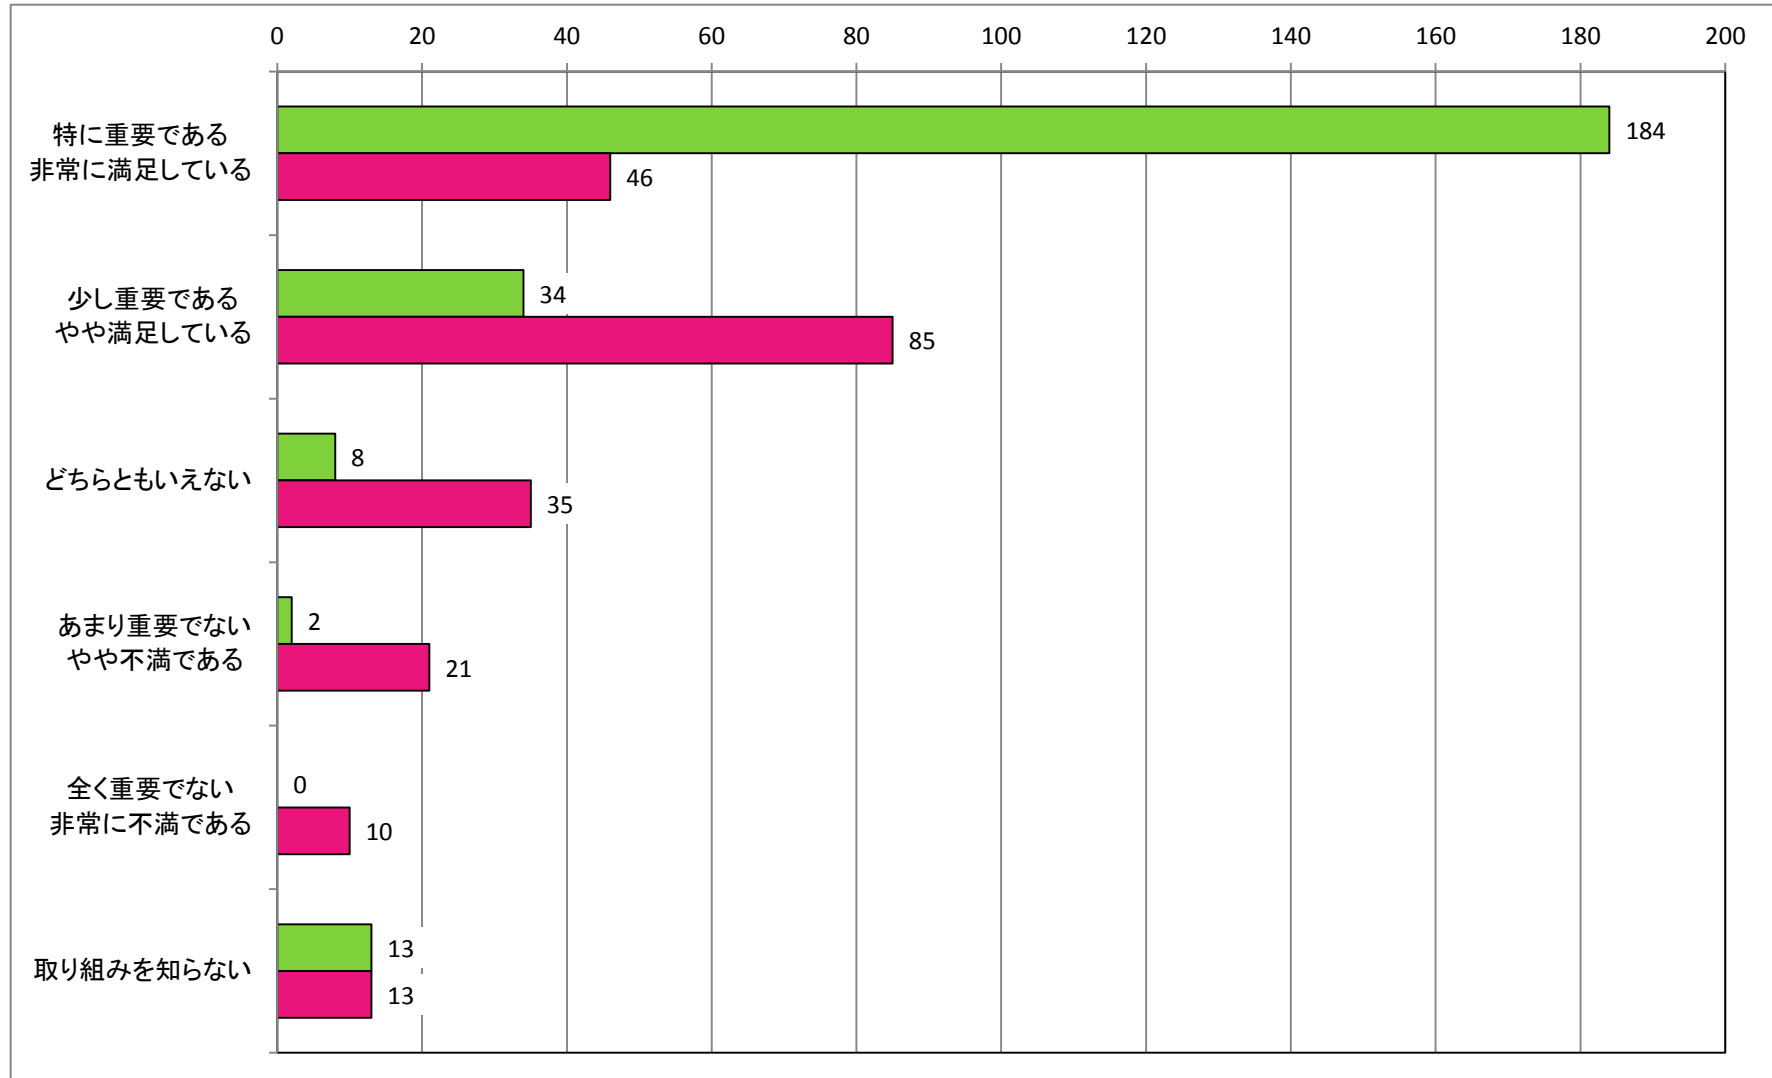

【道路の整備・維持】
除雪について