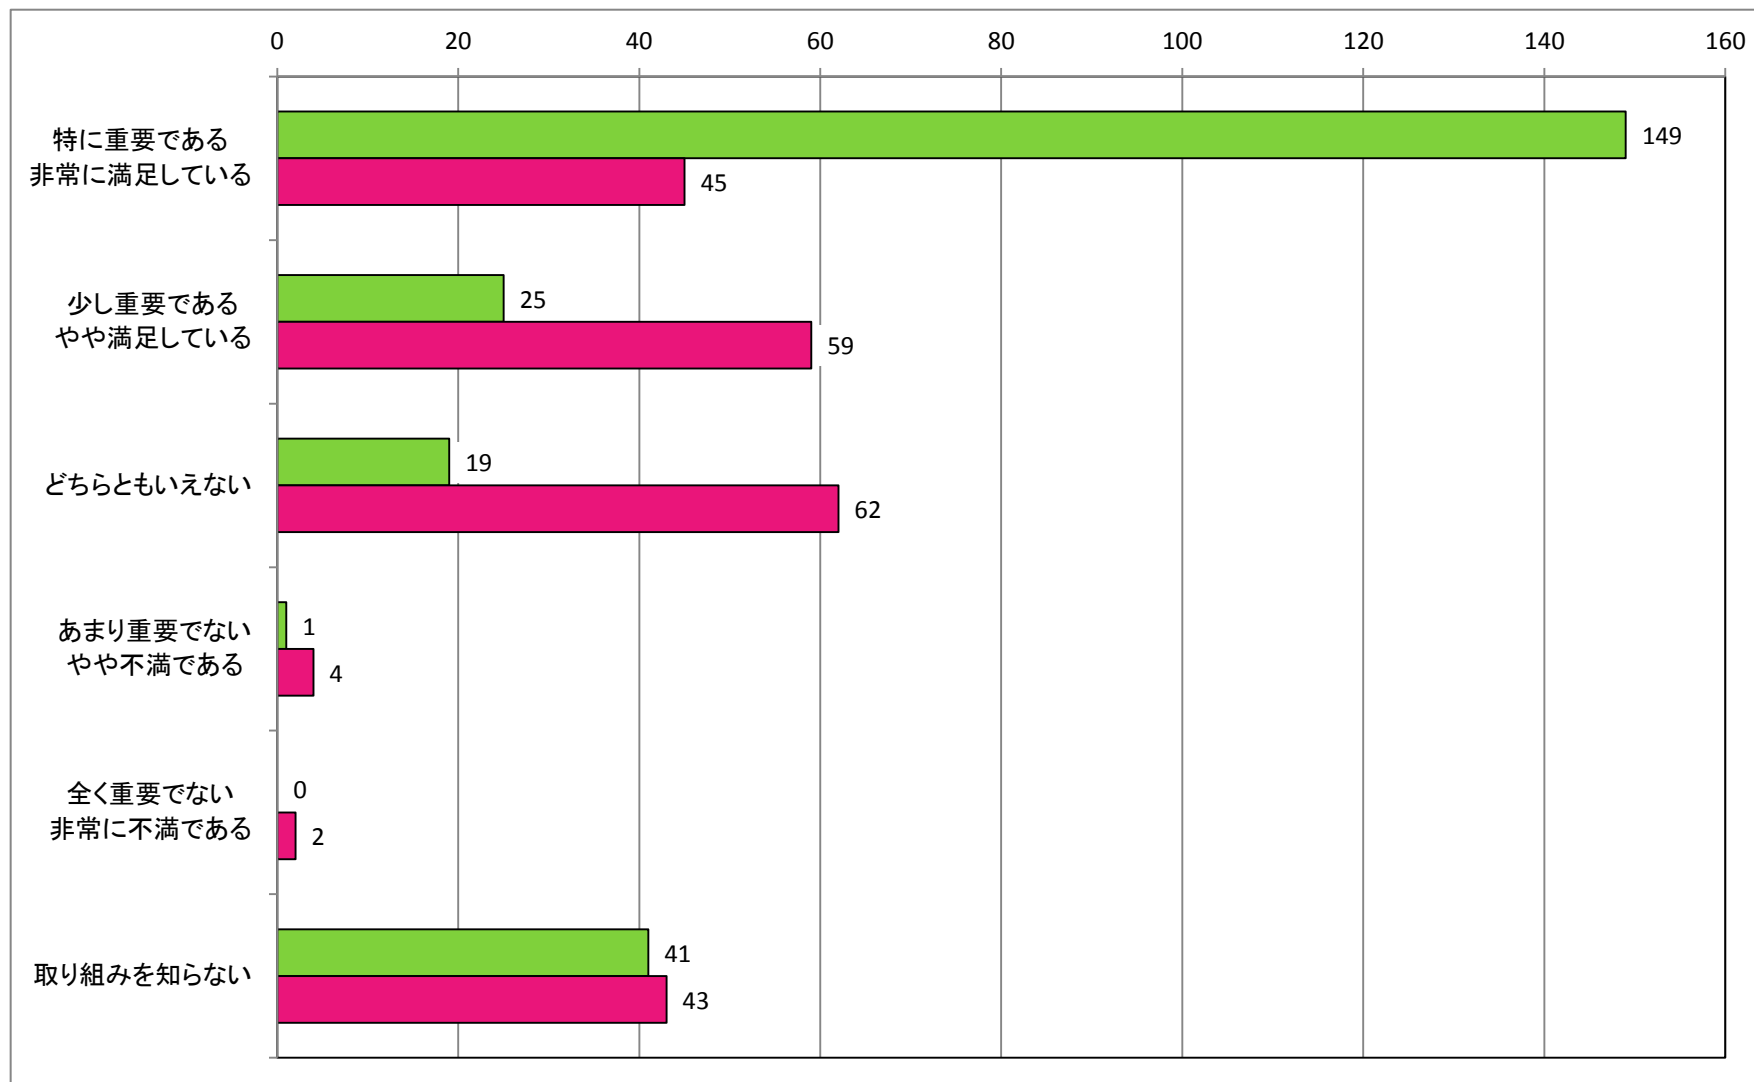

### 【高齢者福祉の充実】

老人クラブ活動、サロン活動など高齢者の集う場所について

【障がい者福祉の充実】  
就労支援やグループホームについて

【地域医療の充実】  
江尾診療所について

【地域医療の充実】  
救急搬送体制について

【地域医療の充実】  
在宅で安心して過ごせる医療

【地域コミュニティ活性化の推進】  
地域活性化助成金（5万円）について

【地域コミュニティ活性化の推進】  
集落や団体が主体となった行事、まつり等について