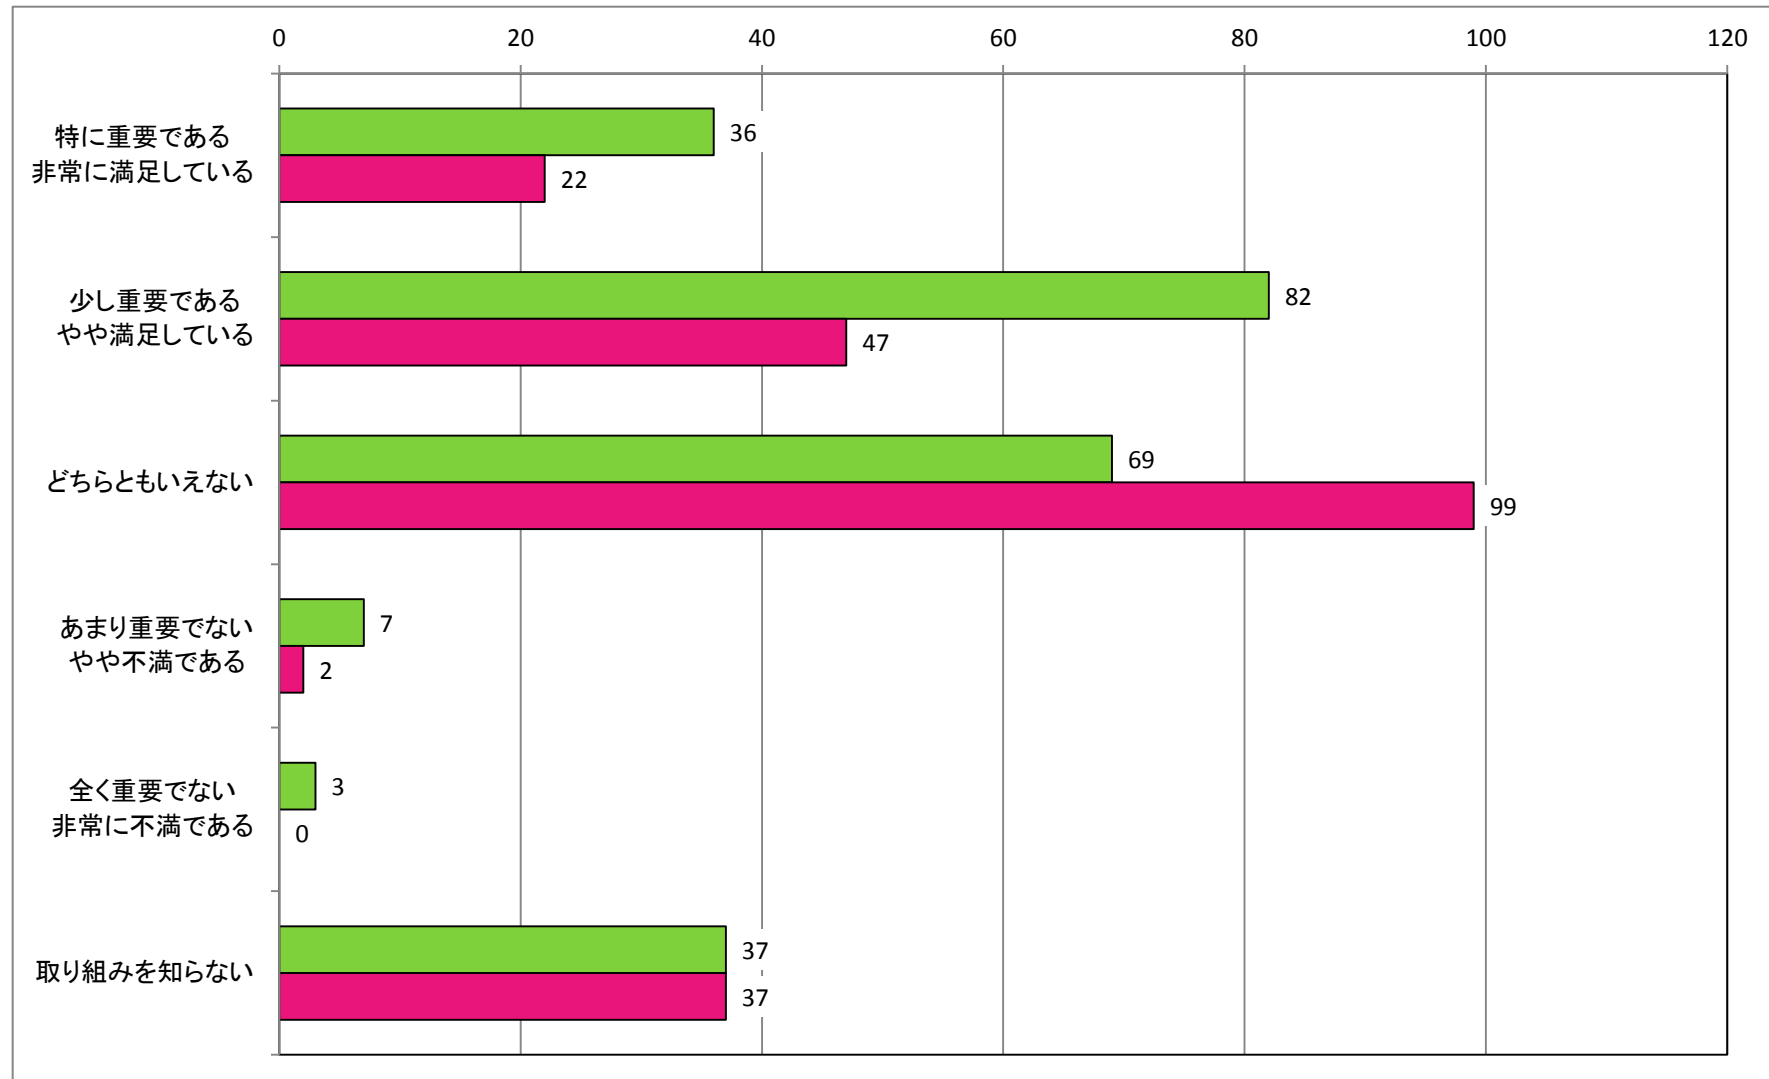

【文化活動推進、文化財の保護・保全】
文化事業について（文化祭など）