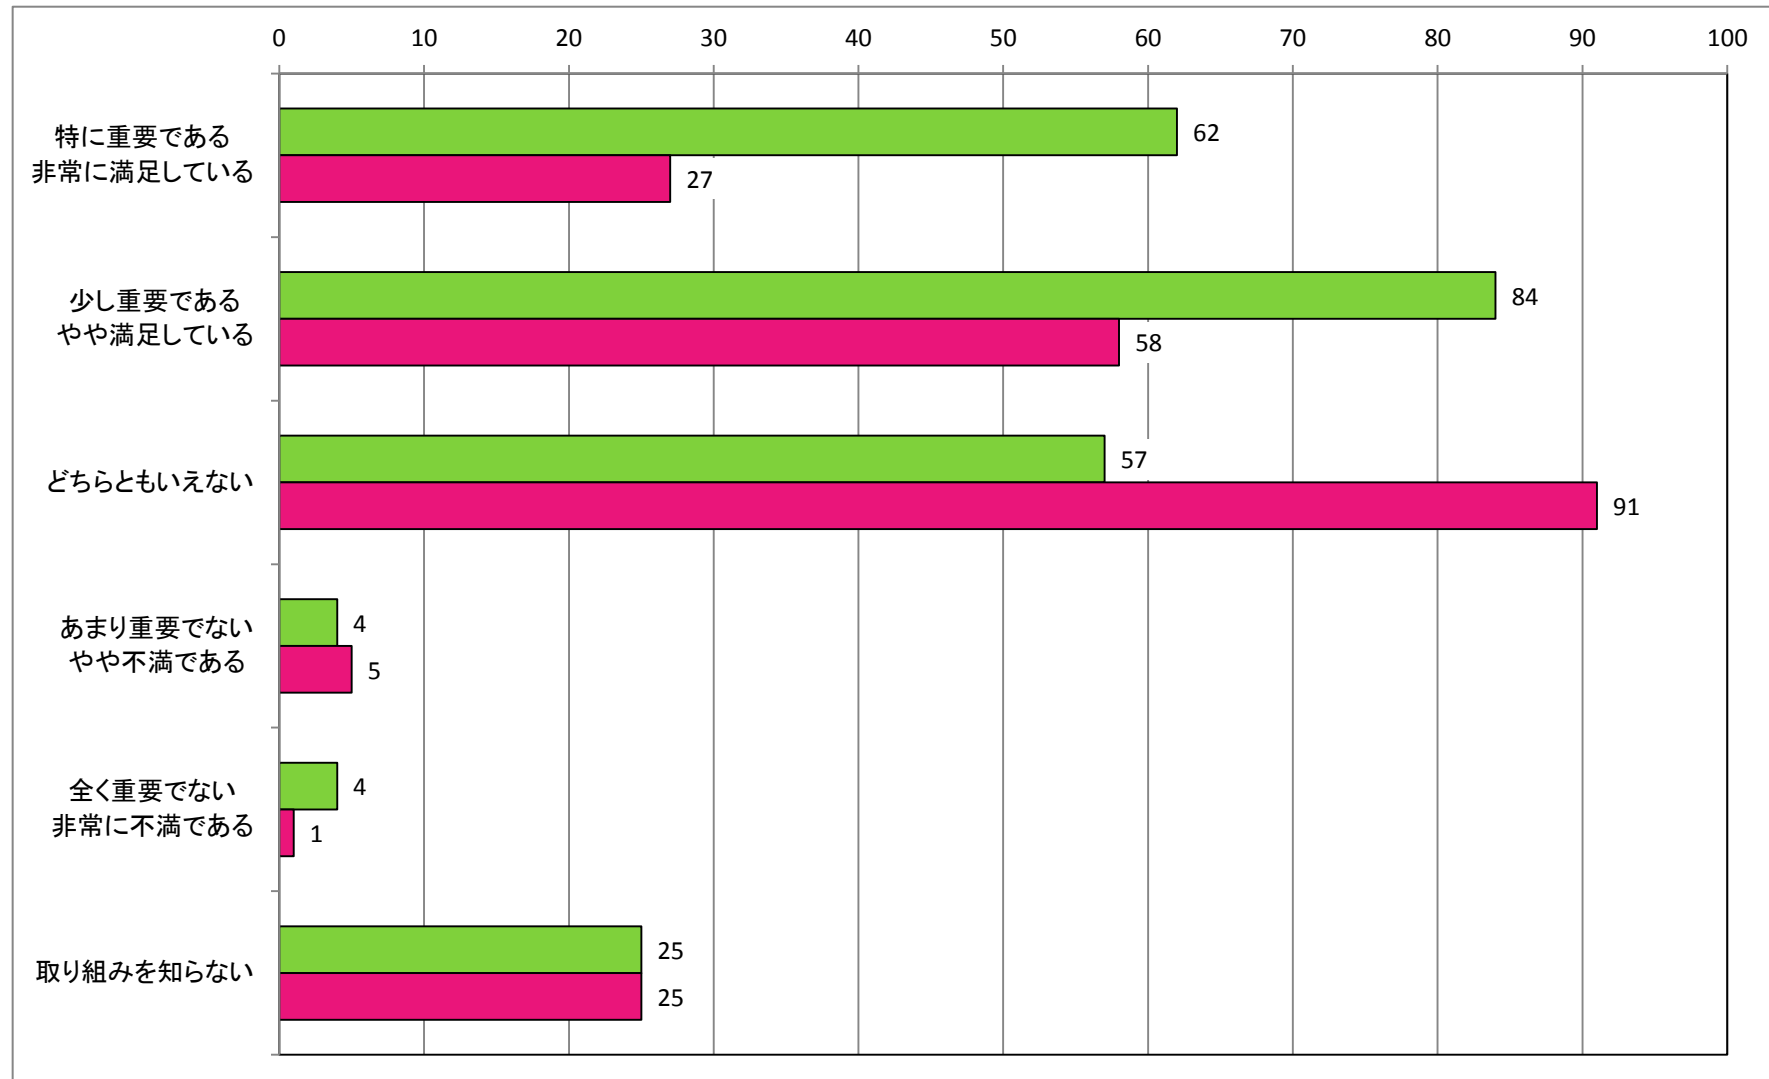

【公共施設の管理・整備】
図書館について