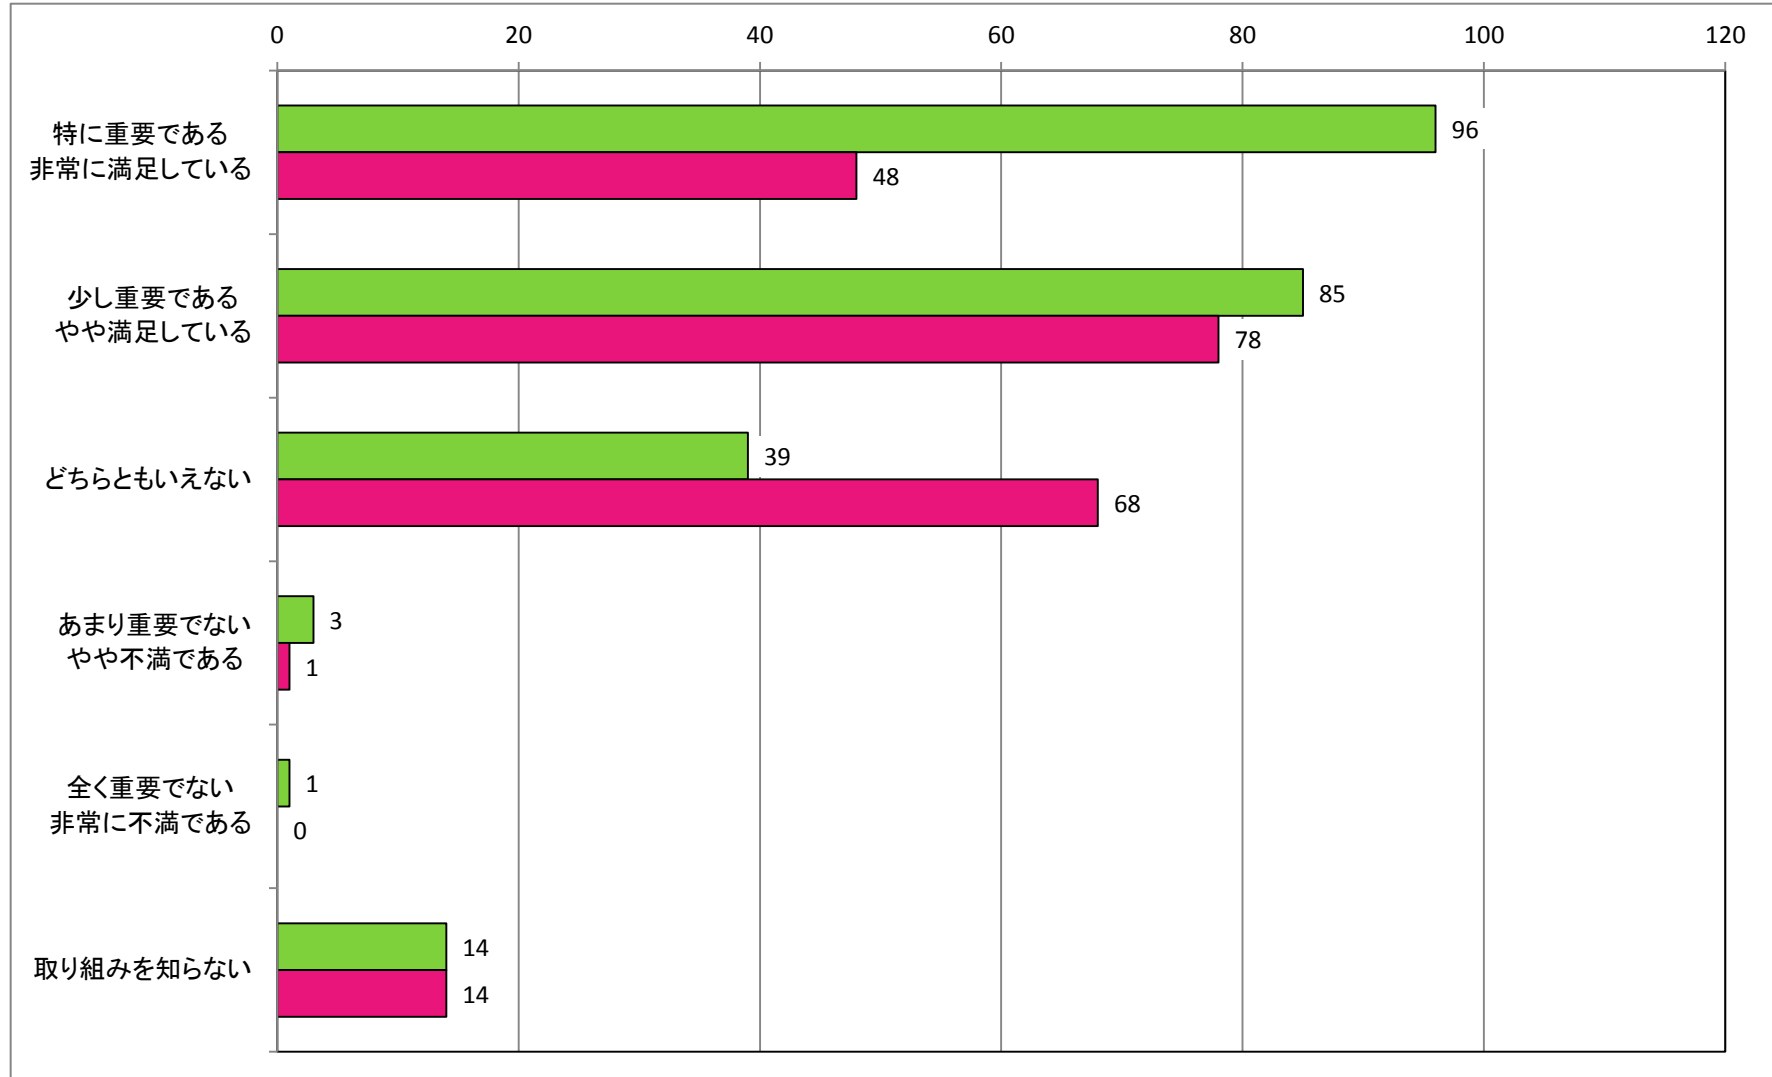

【効果的な情報発信】
町報こうふの発行について