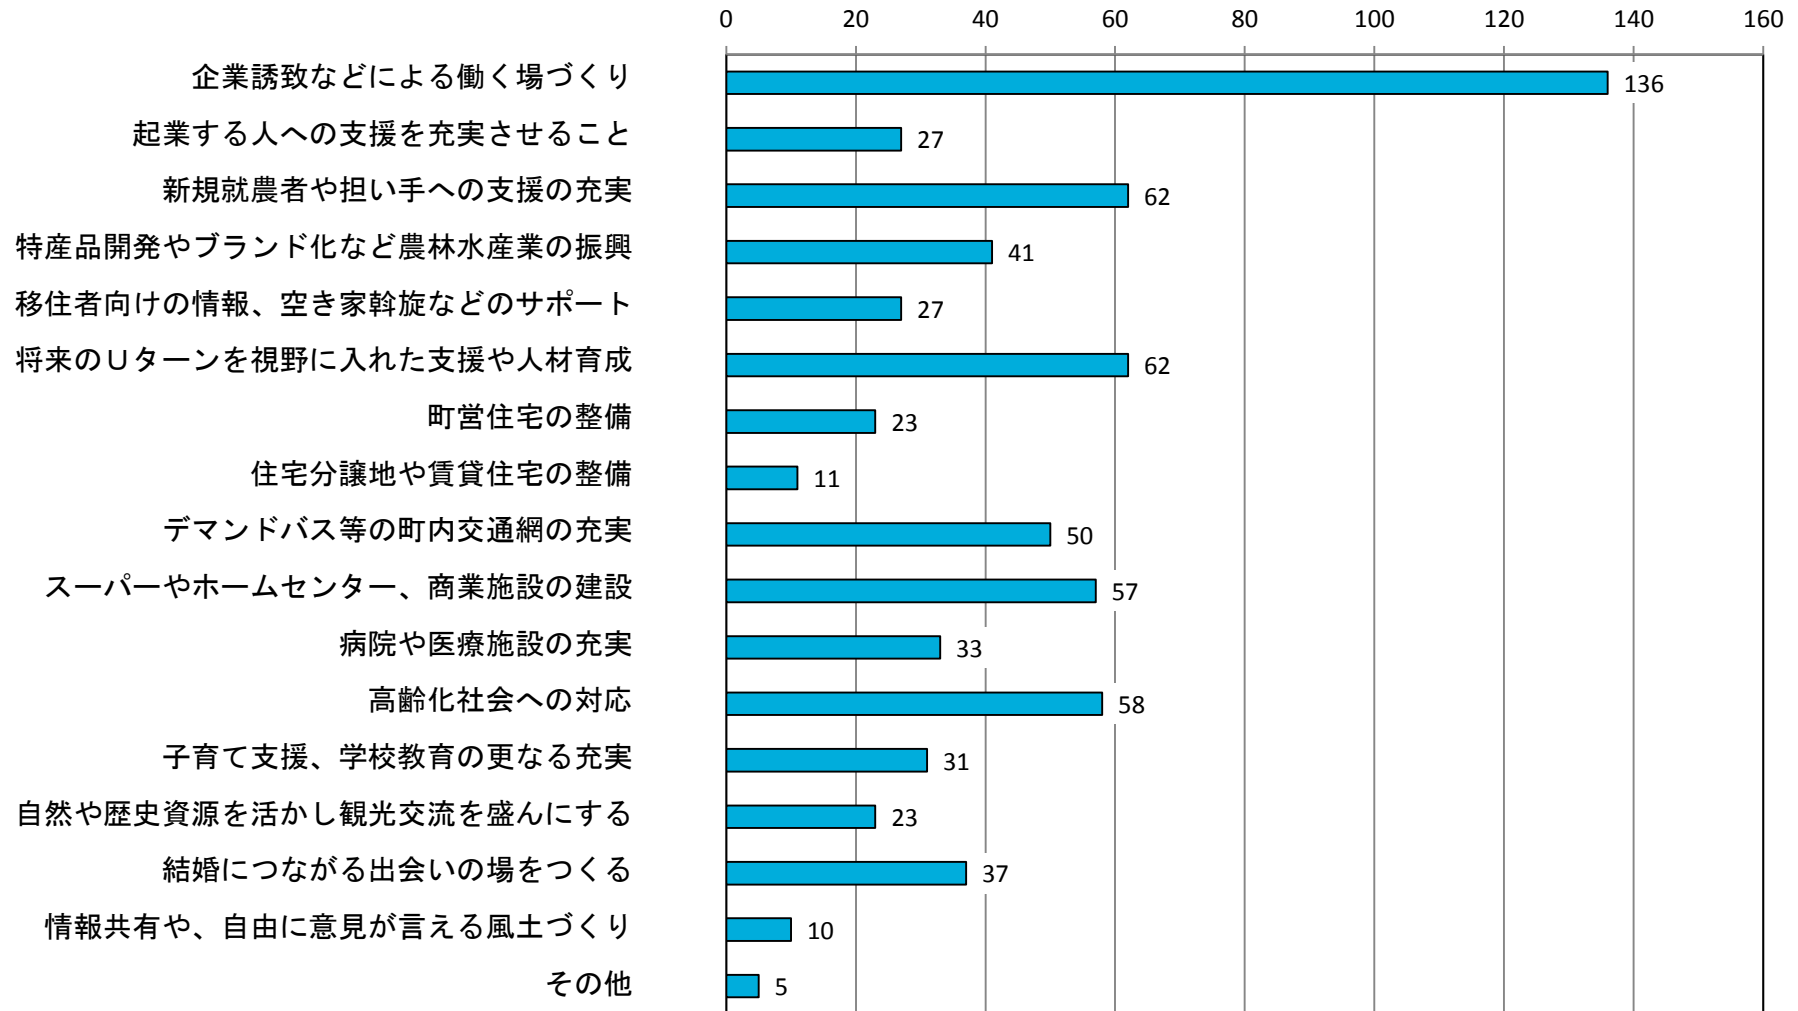

【問5】あなたのお仕事は。兼業の方は主なお仕事にのみお答えください。（○は1つ）

【問6】あなたの通勤・通学先はどこですか。（〇は1つ）

【問13】将来、あなたの住む「集落」の人口及び世帯数が減っていくと仮定して、継続が困難になるとと思われる「集落」での共同作業や活動はどれですか。（あてはまるものすべてに○）

【問18】人口減少対策について、江府町ではどのような取り組みに力を入れるべきだとあなたは考えますか。（〇は3つまで）