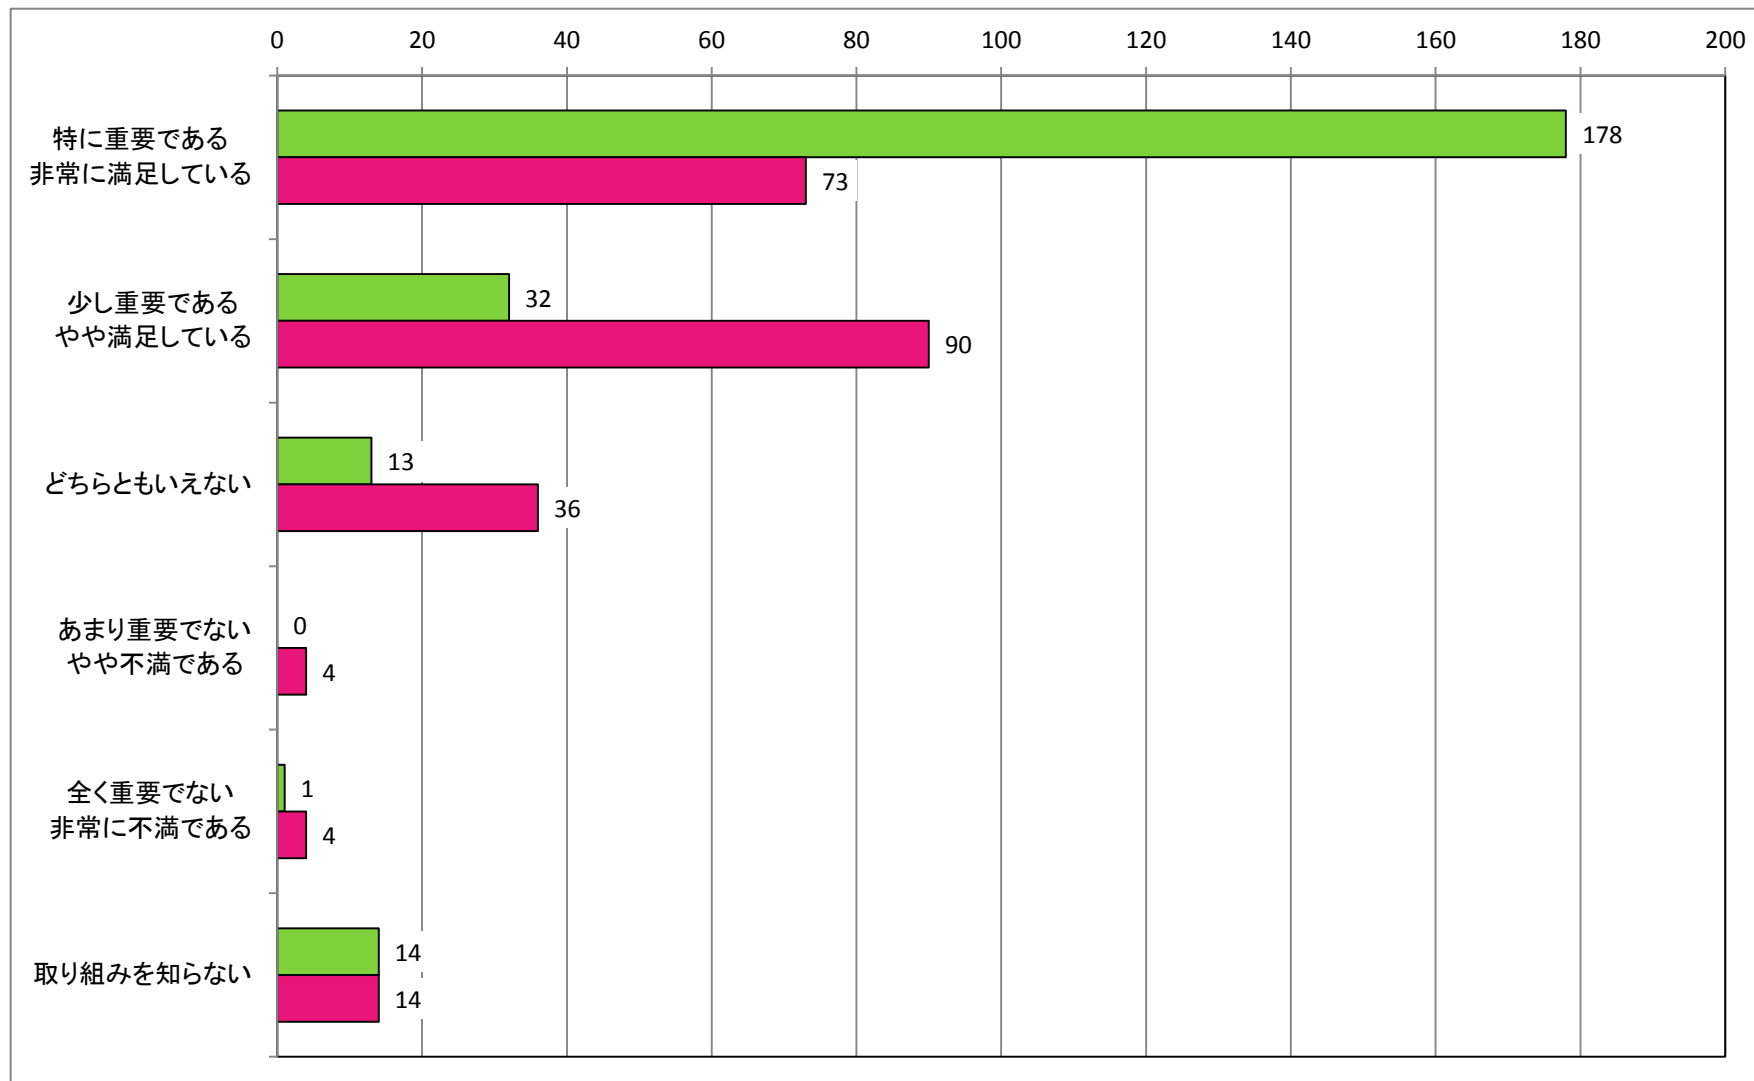

### 【高齢者福祉の充実】

老人クラブ活動、サロン活動など高齢者の集う場所について

【障がい者福祉の充実】  
就労支援やグループホームについて

【地域医療の充実】  
江尾診療所について

【地域医療の充実】  
救急搬送体制について

【地域医療の充実】  
在宅で安心して過ごせる医療

【地域コミュニティ活性化の推進】  
地域活性化助成金（5万円）について

【地域コミュニティ活性化の推進】  
集落や団体が主体となった行事、まつり等について