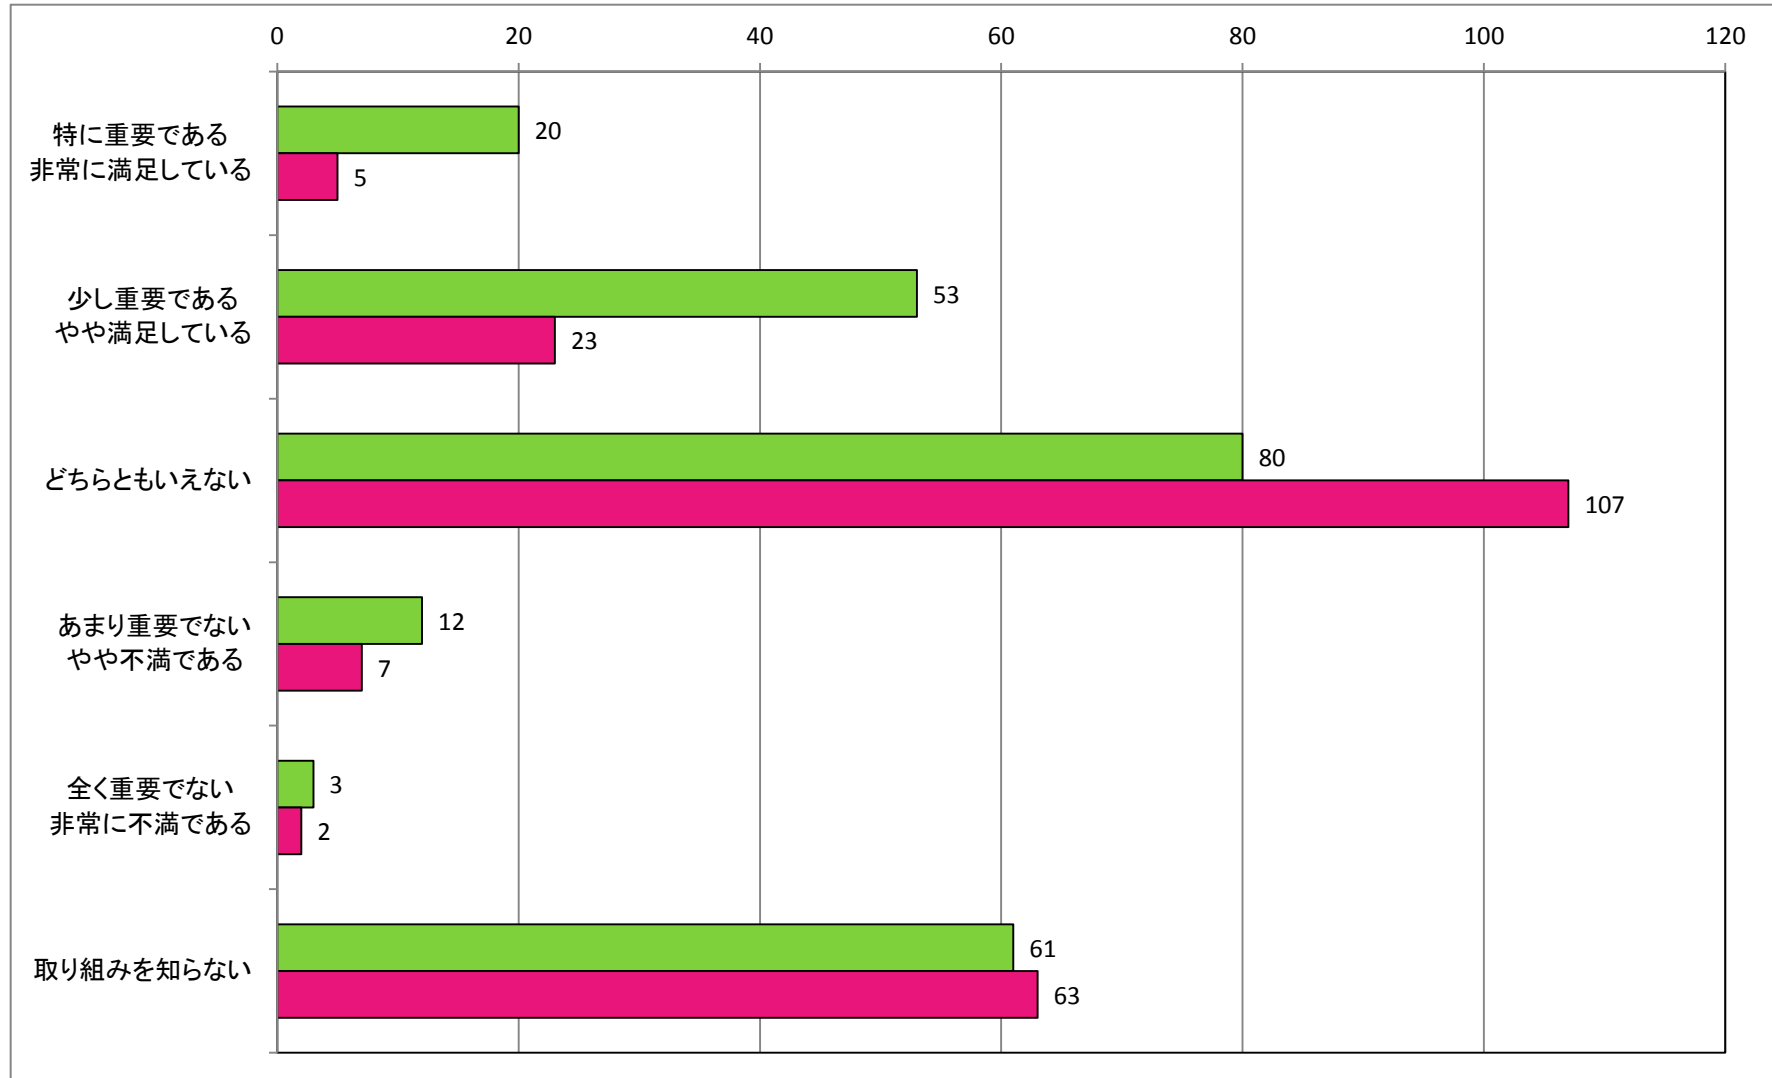

【男女共同参画の推進】  
男女共同参画の推進に関する取り組みについて

【観光の振興】  
江府町観光協会の事業について

【観光の振興】  
「江尾十七夜」をはじめとする町内イベントについて

【観光の振興】  
奥大山スキー場の運営について

【観光の振興】  
カサラファームの運営について

【産業の振興】  
起業支援助成金について

【産業の振興】  
道の駅「奥大山」の運営について

【産業の振興】  
「奥大山ブランド」について