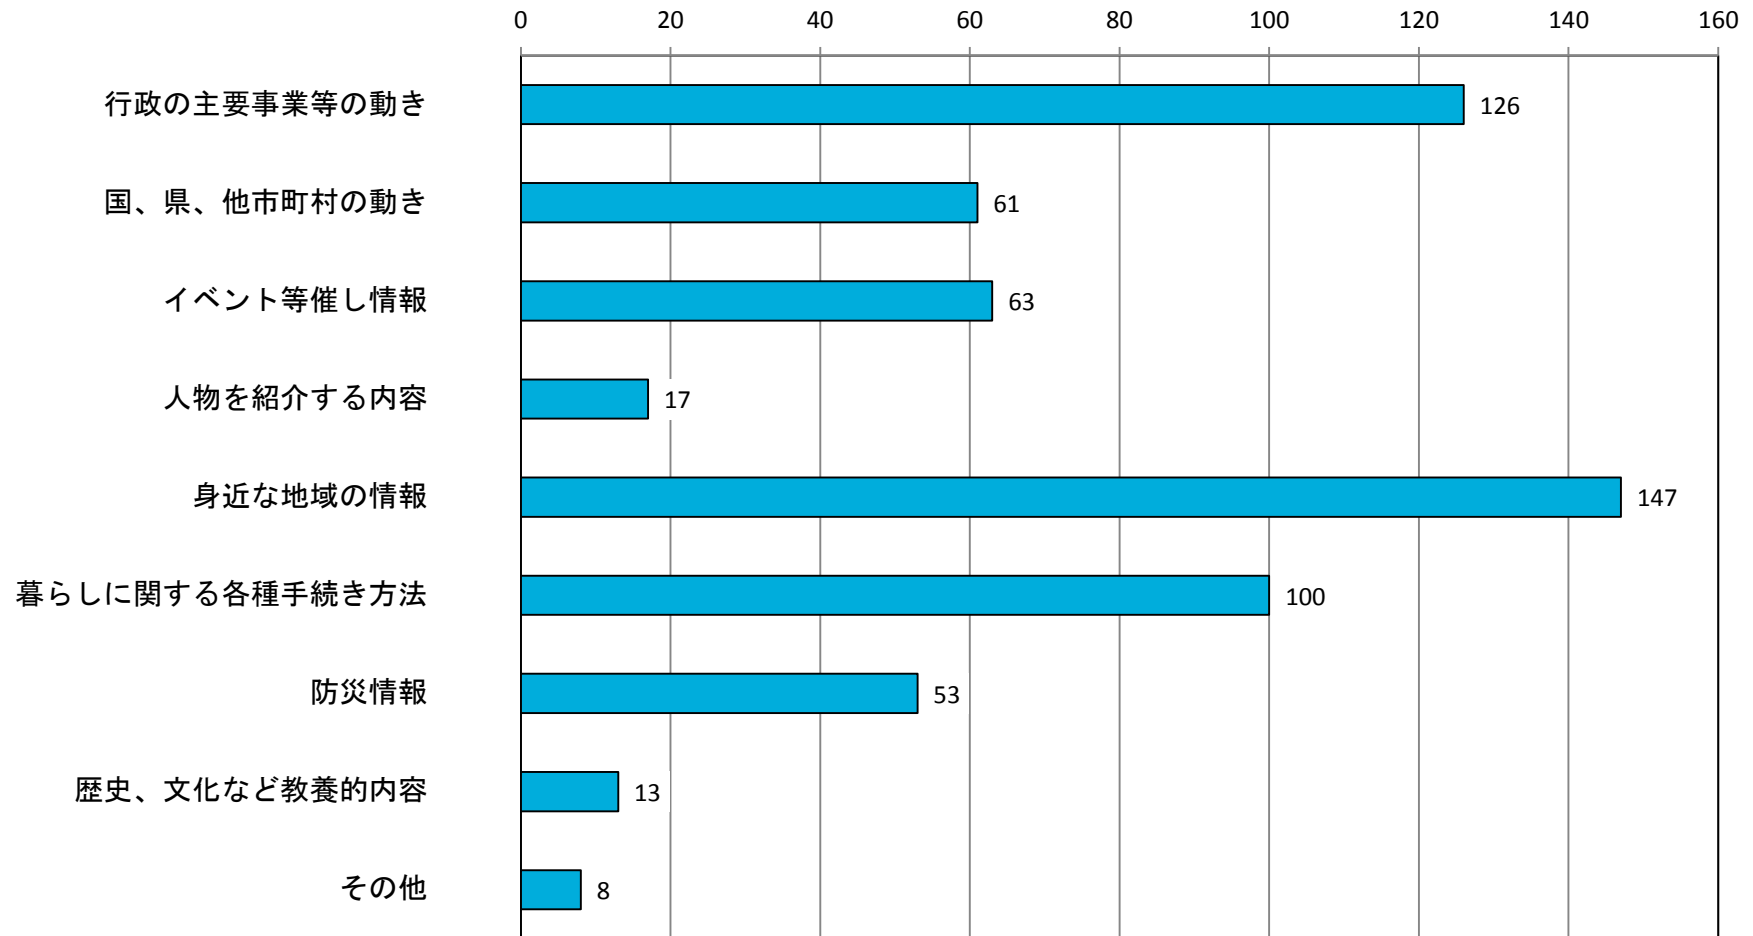

【問 2 2】あなたはどのような情報を広報などに載せて欲しいですか。（〇は3つまで）