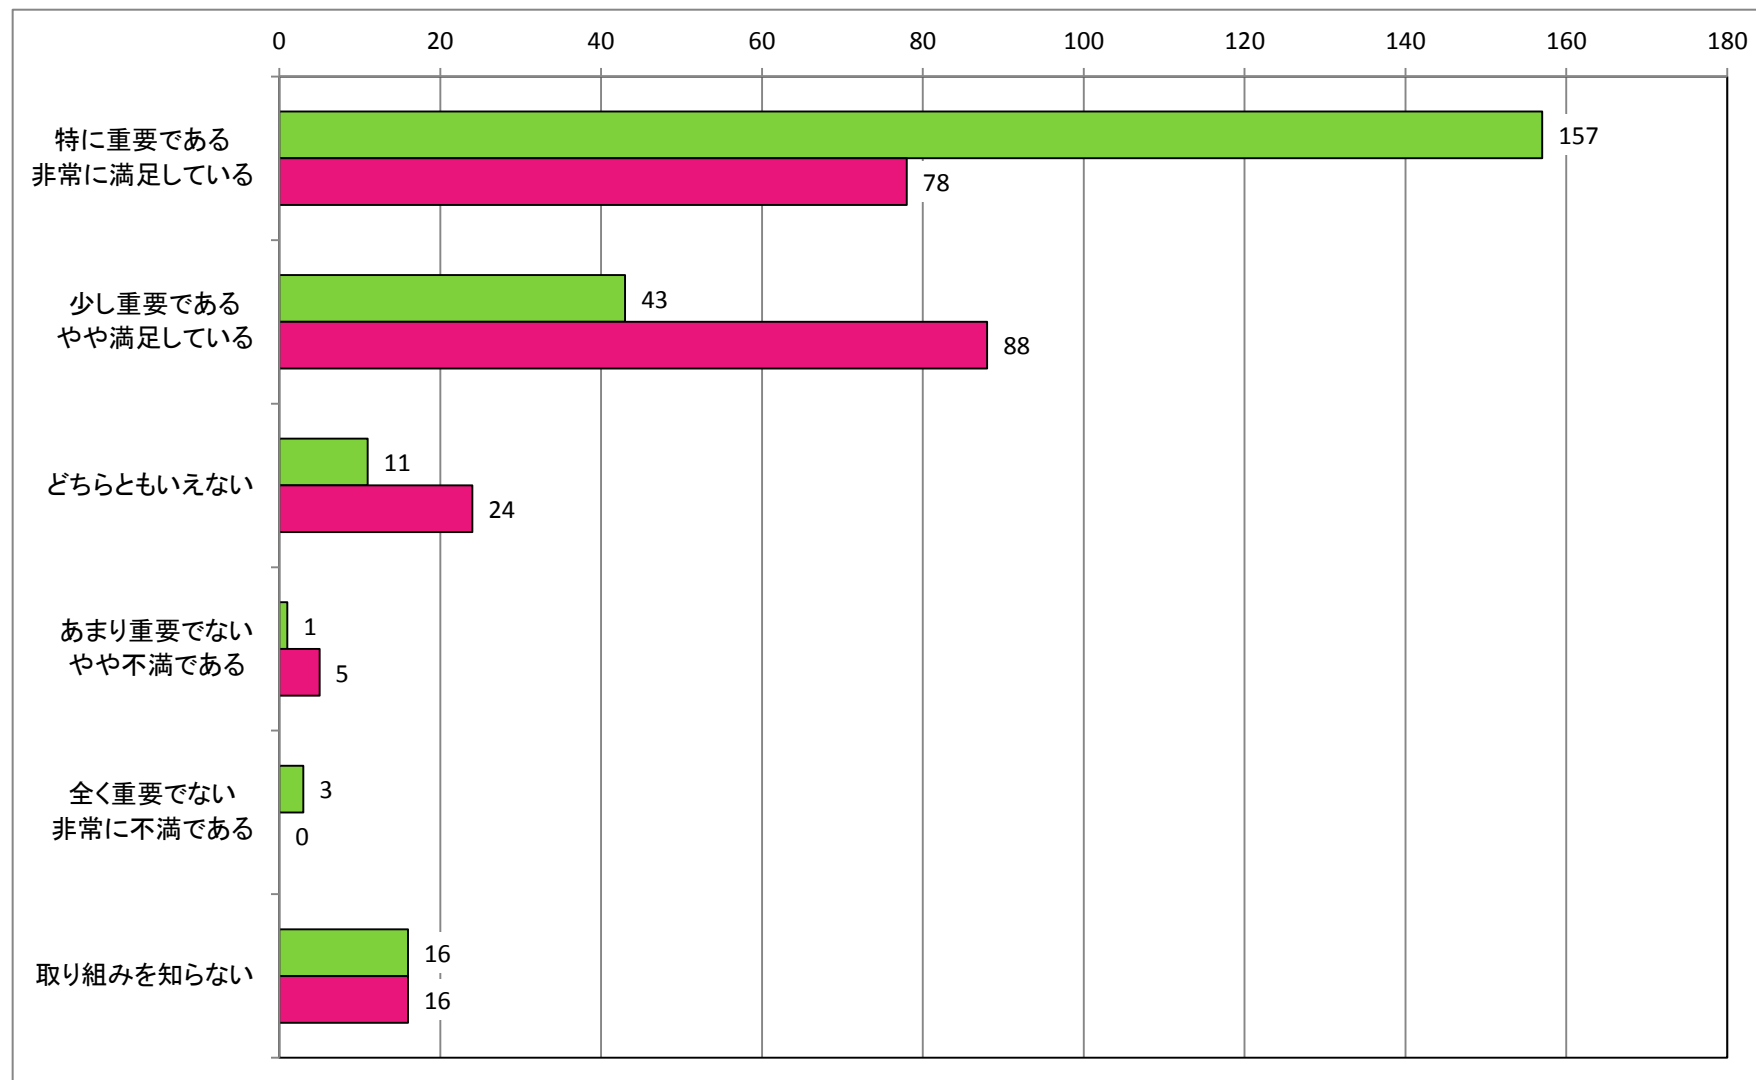

【健康増進の充実】

住民健診、各種がん検診、インフルエンザなど予防接種料金の助成