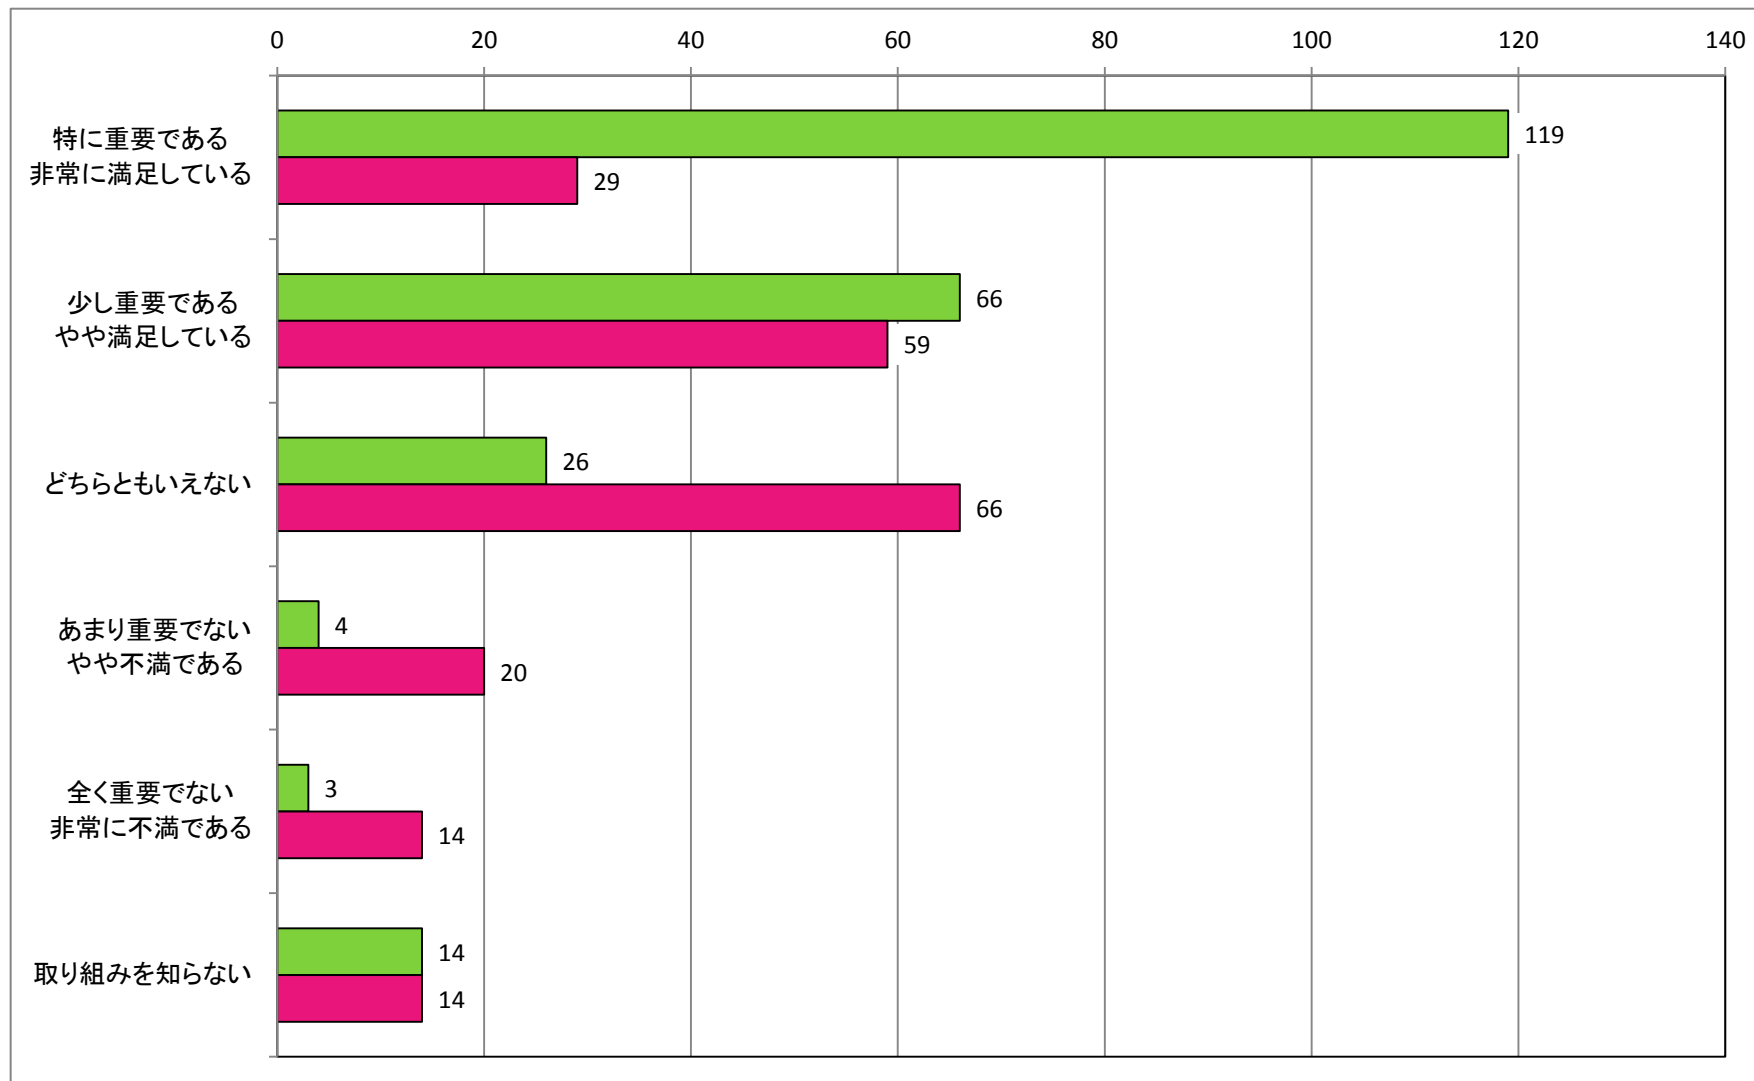

【公共交通の充実】
町営バスの運行について