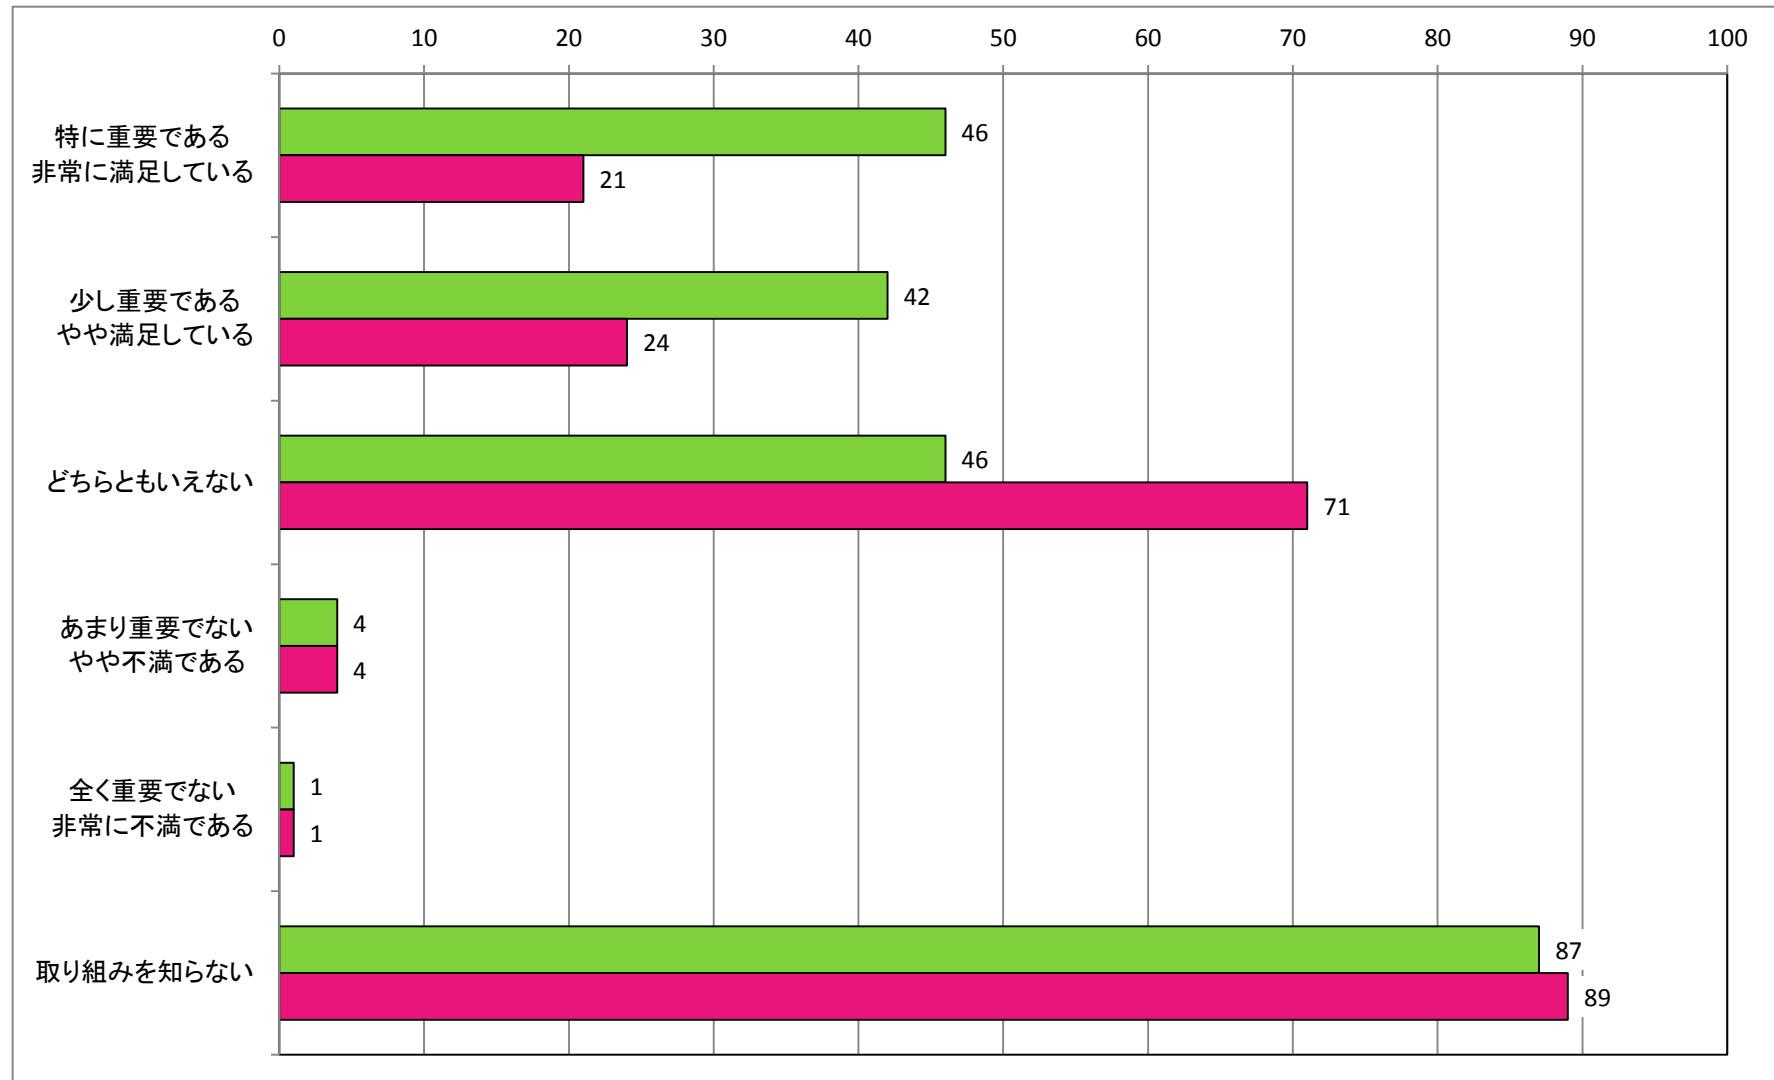

【問 2 2】あなたはどのような情報を広報などに載せて欲しいですか。（〇は3つまで）

【子育て世代への支援】

総合相談窓口の設置、出生祝い金について、在宅育児手当、保育料無償化など

【特色のある学校教育】

学校施設及び教育環境整備、小中学校との地域連携、きめ細かな学習支援

【特色のある学校教育】  
公営学習塾「江府いもこ塾」について