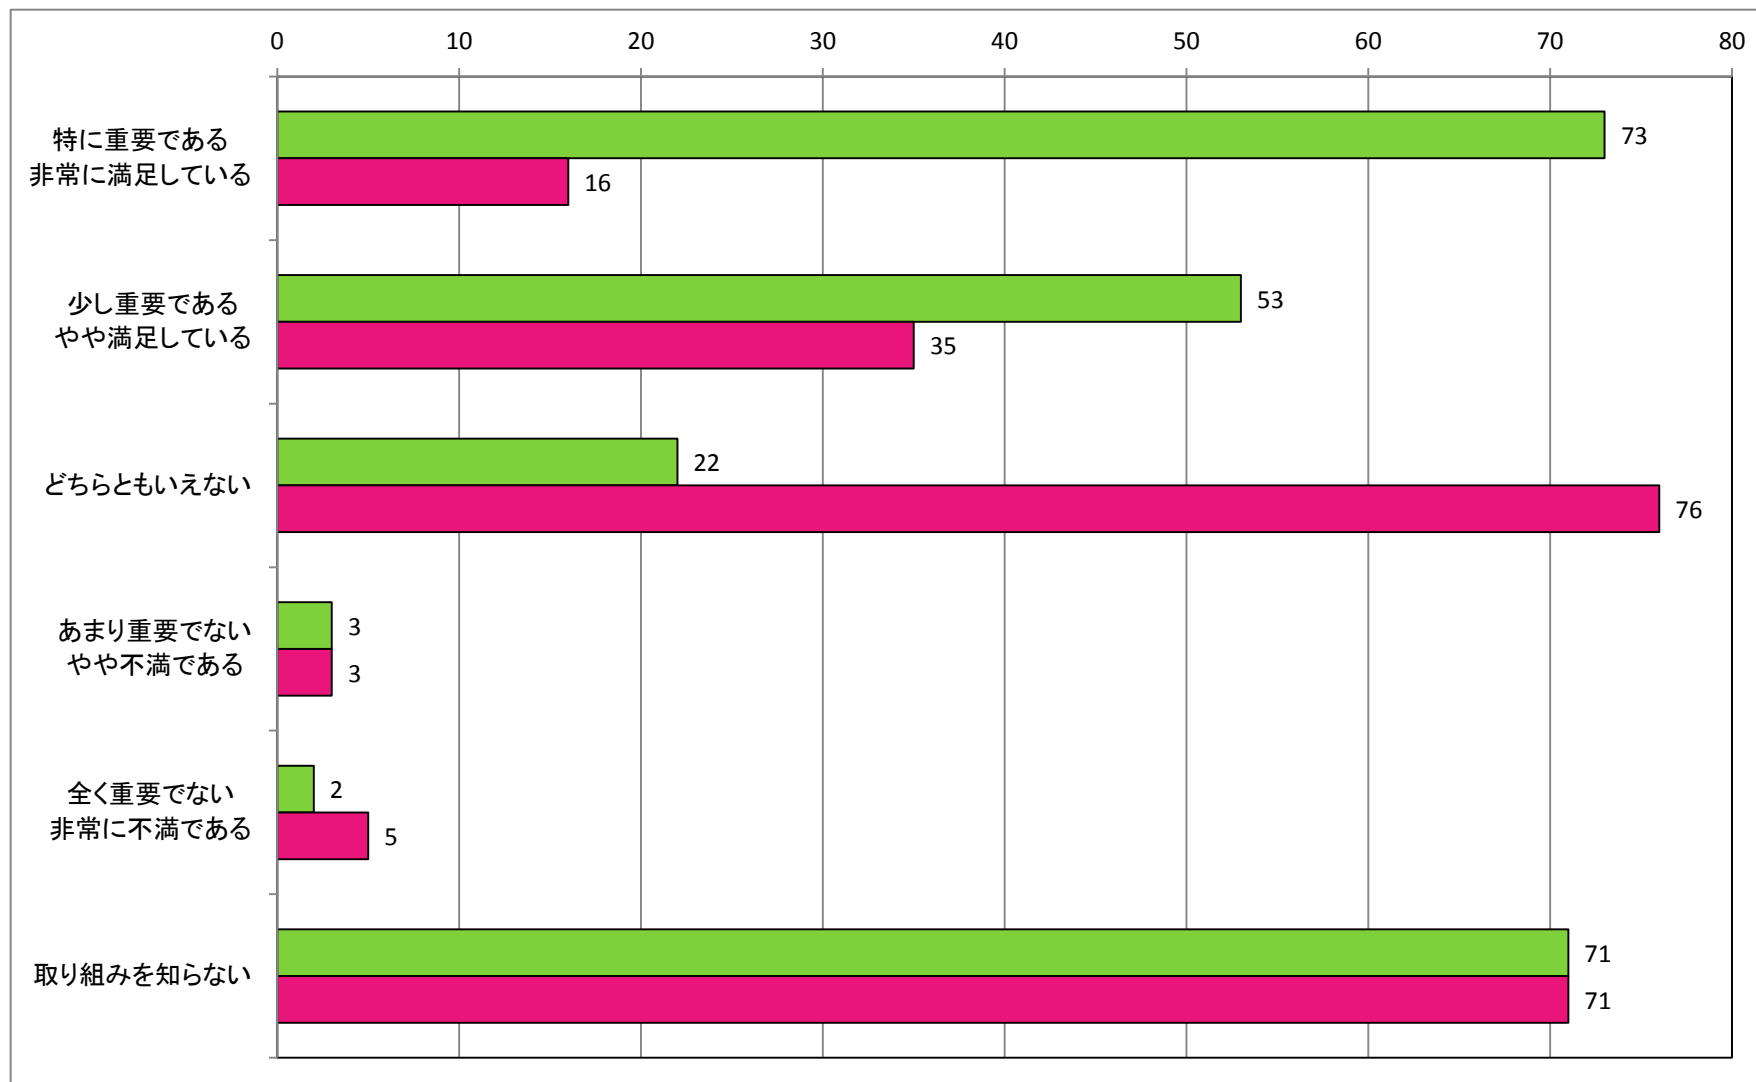

【問 2 2】あなたはどのような情報を広報などに載せて欲しいですか。（〇は3つまで）

【子育て世代への支援】

総合相談窓口の設置、出生祝い金について、在宅育児手当、保育料無償化など

【特色のある学校教育】

学校施設及び教育環境整備、小中学校との地域連携、きめ細かな学習支援

【特色のある学校教育】  
公営学習塾「江府いもこ塾」について

### 【就学前教育の推進】

保育内容の充実、子育て支援センターの充実、特別保育事業