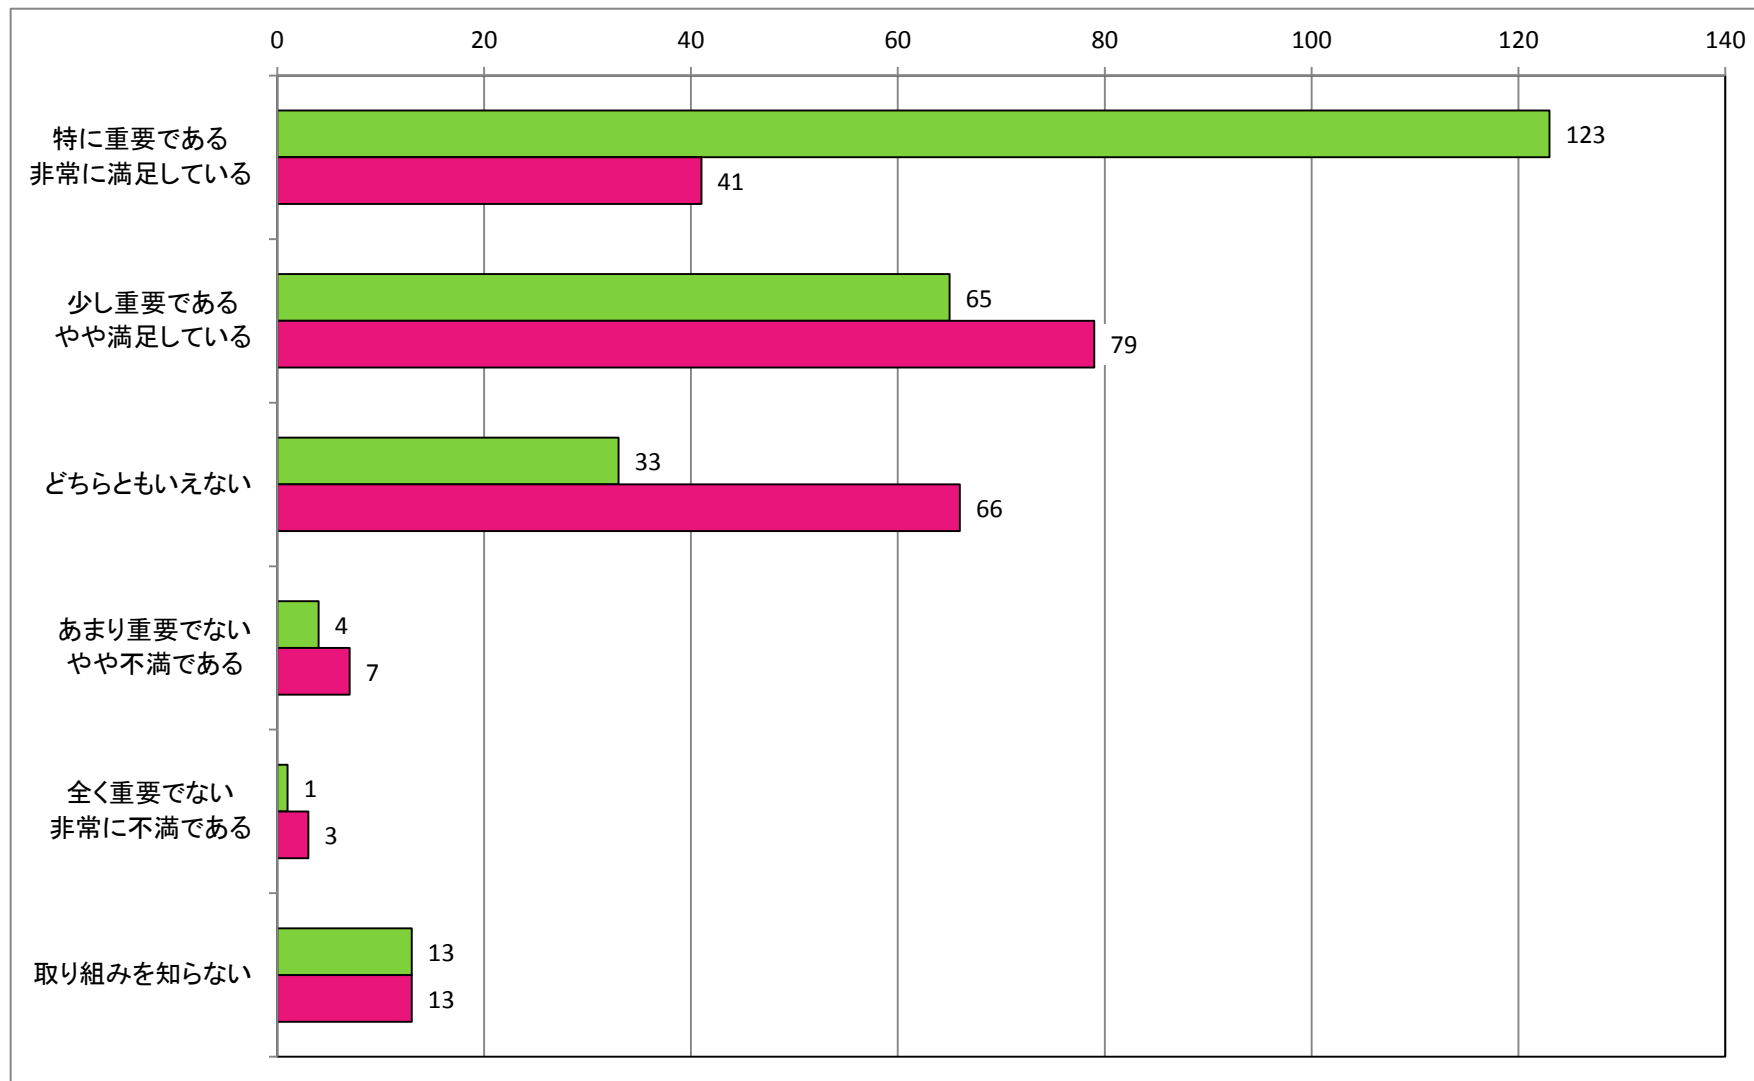

【効果的な情報発信】
防災無線について