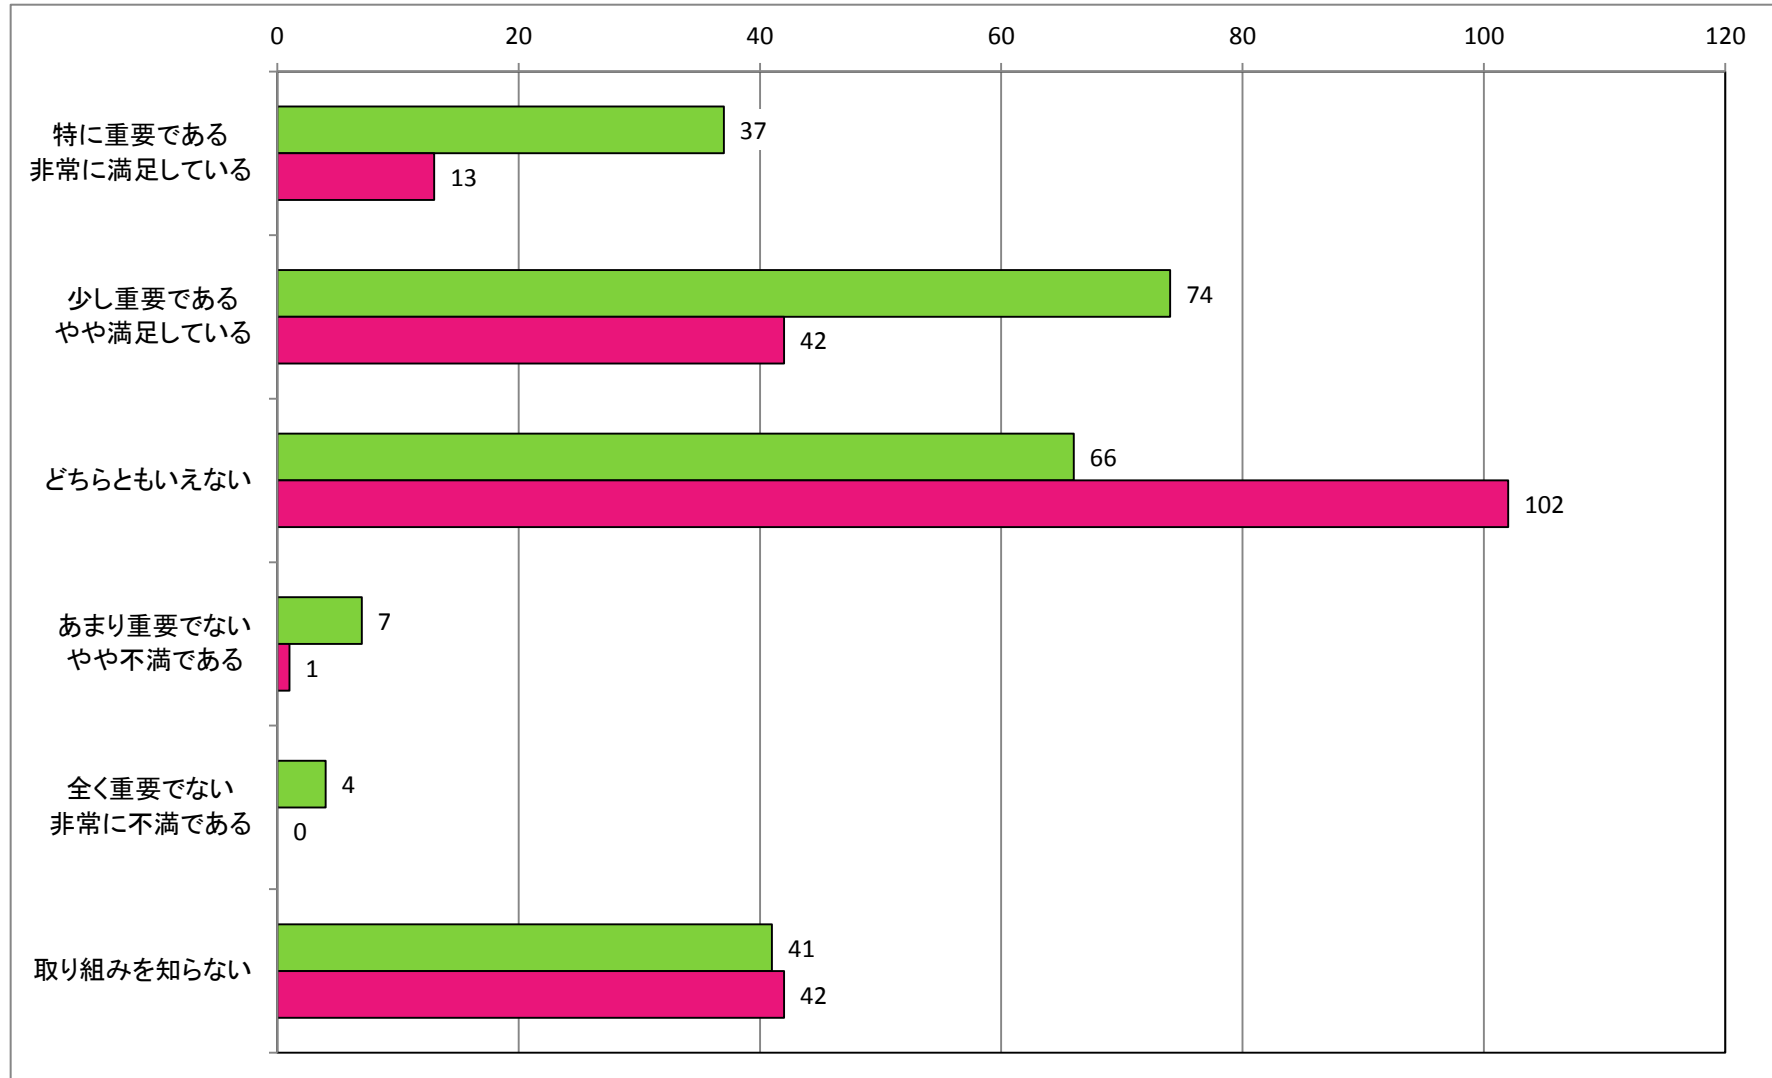

【社会教育・生涯学習の推進】
明德学園について