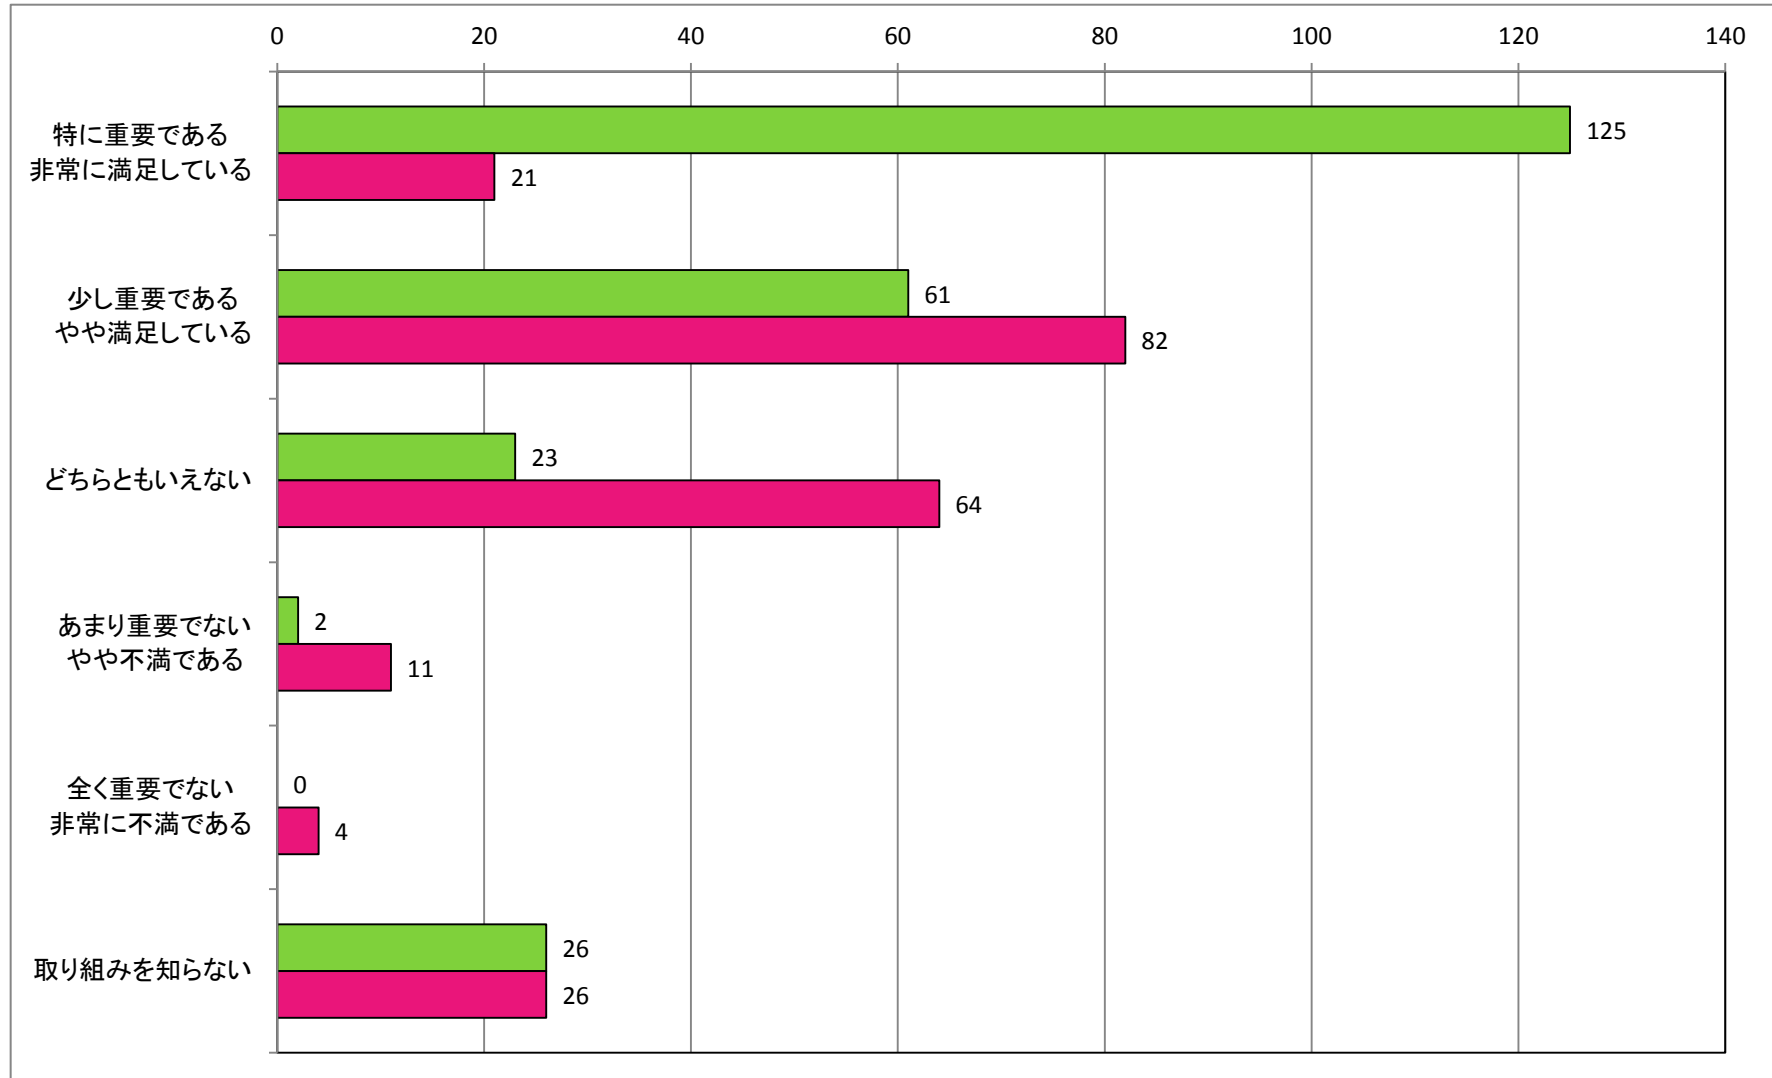

【道路の整備・維持】
道路の維持・管理について