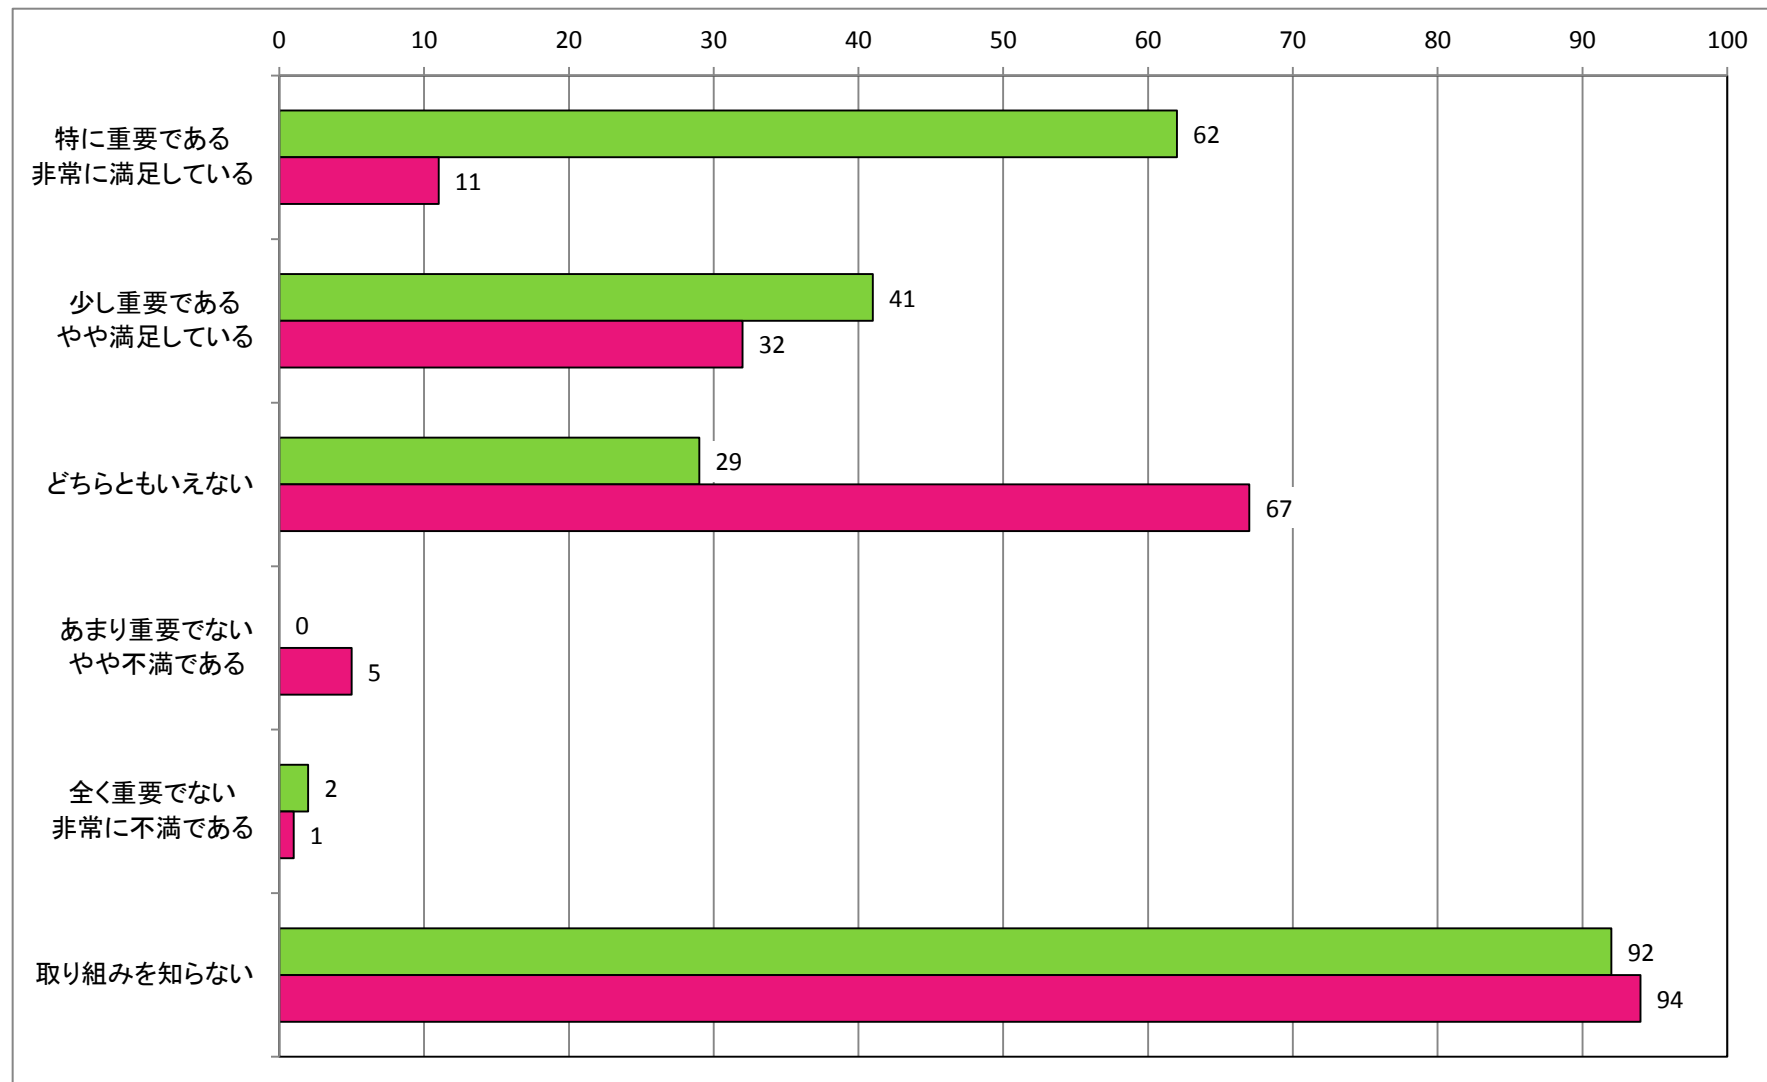

【問 2 2】あなたはどのような情報を広報などに載せて欲しいですか。（〇は3つまで）

【子育て世代への支援】

総合相談窓口の設置、出生祝い金について、在宅育児手当、保育料無償化など

【特色のある学校教育】

学校施設及び教育環境整備、小中学校との地域連携、きめ細かな学習支援

【特色のある学校教育】  
公営学習塾「江府いもこ塾」について

### 【就学前教育の推進】

保育内容の充実、子育て支援センターの充実、特別保育事業