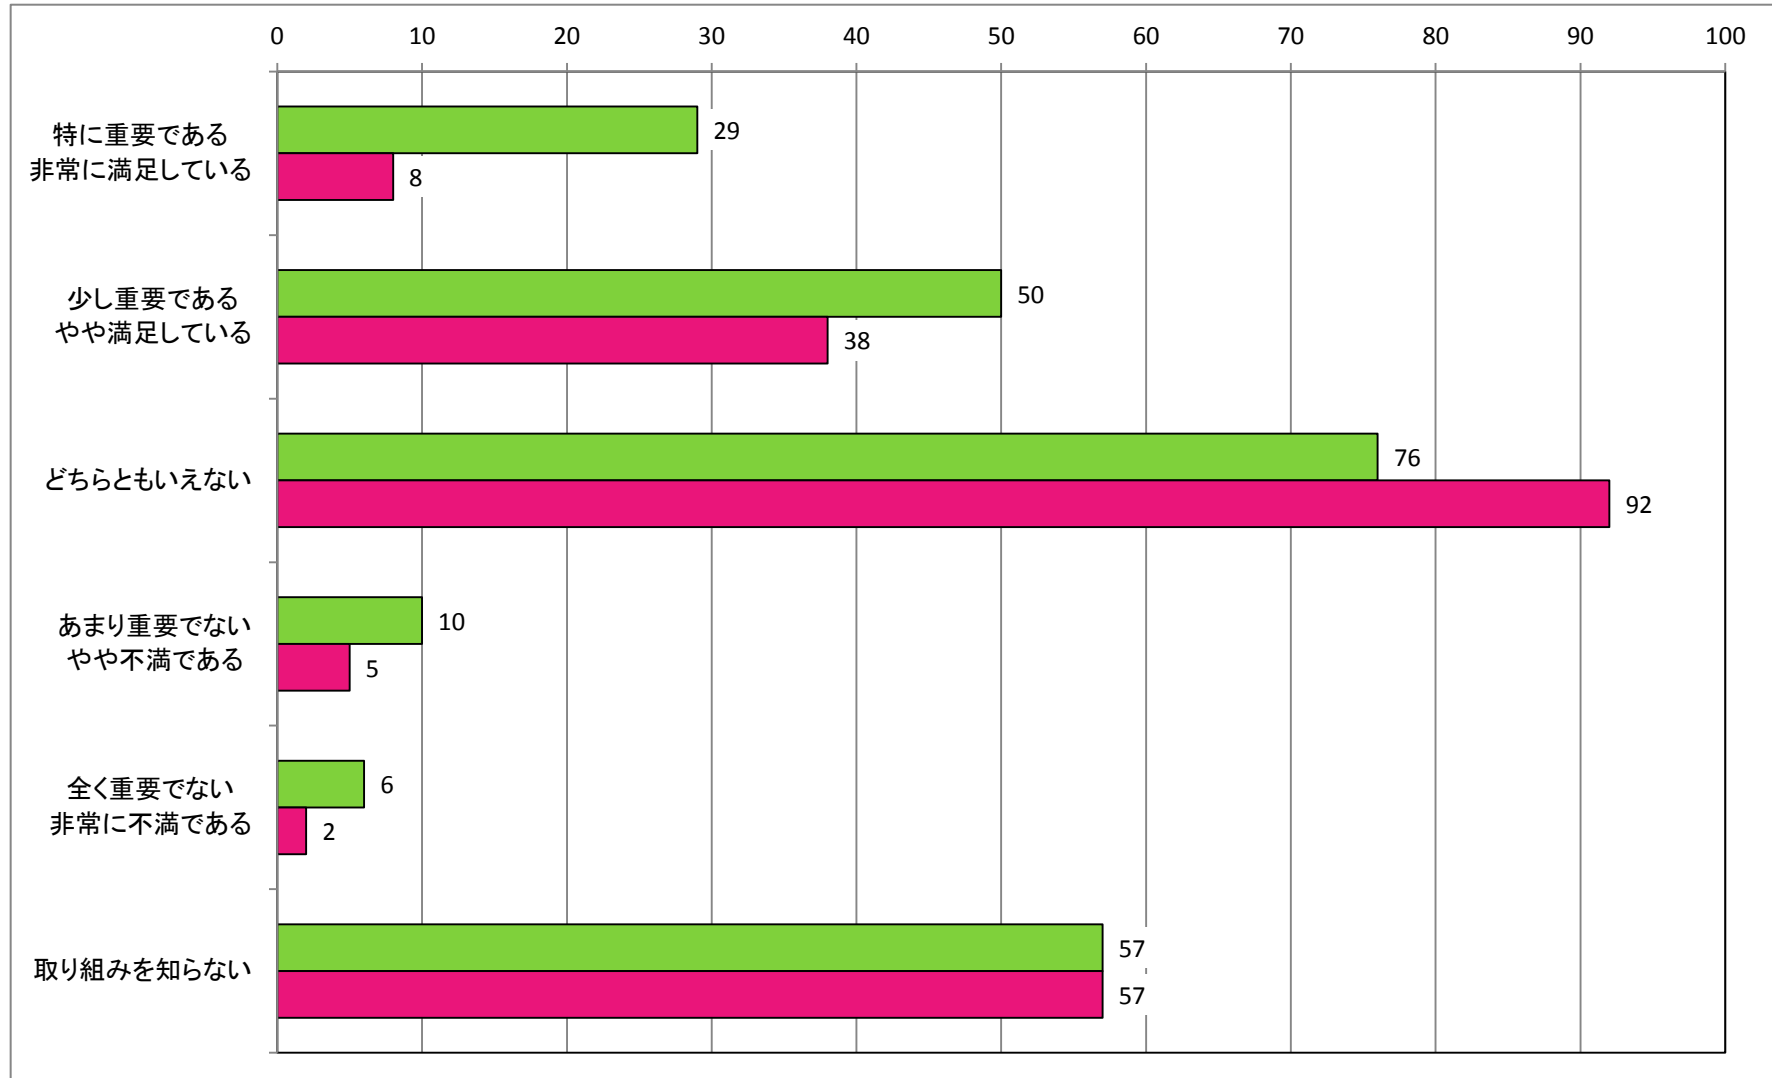

【社会教育・生涯学習の推進】
体育協会の活動について