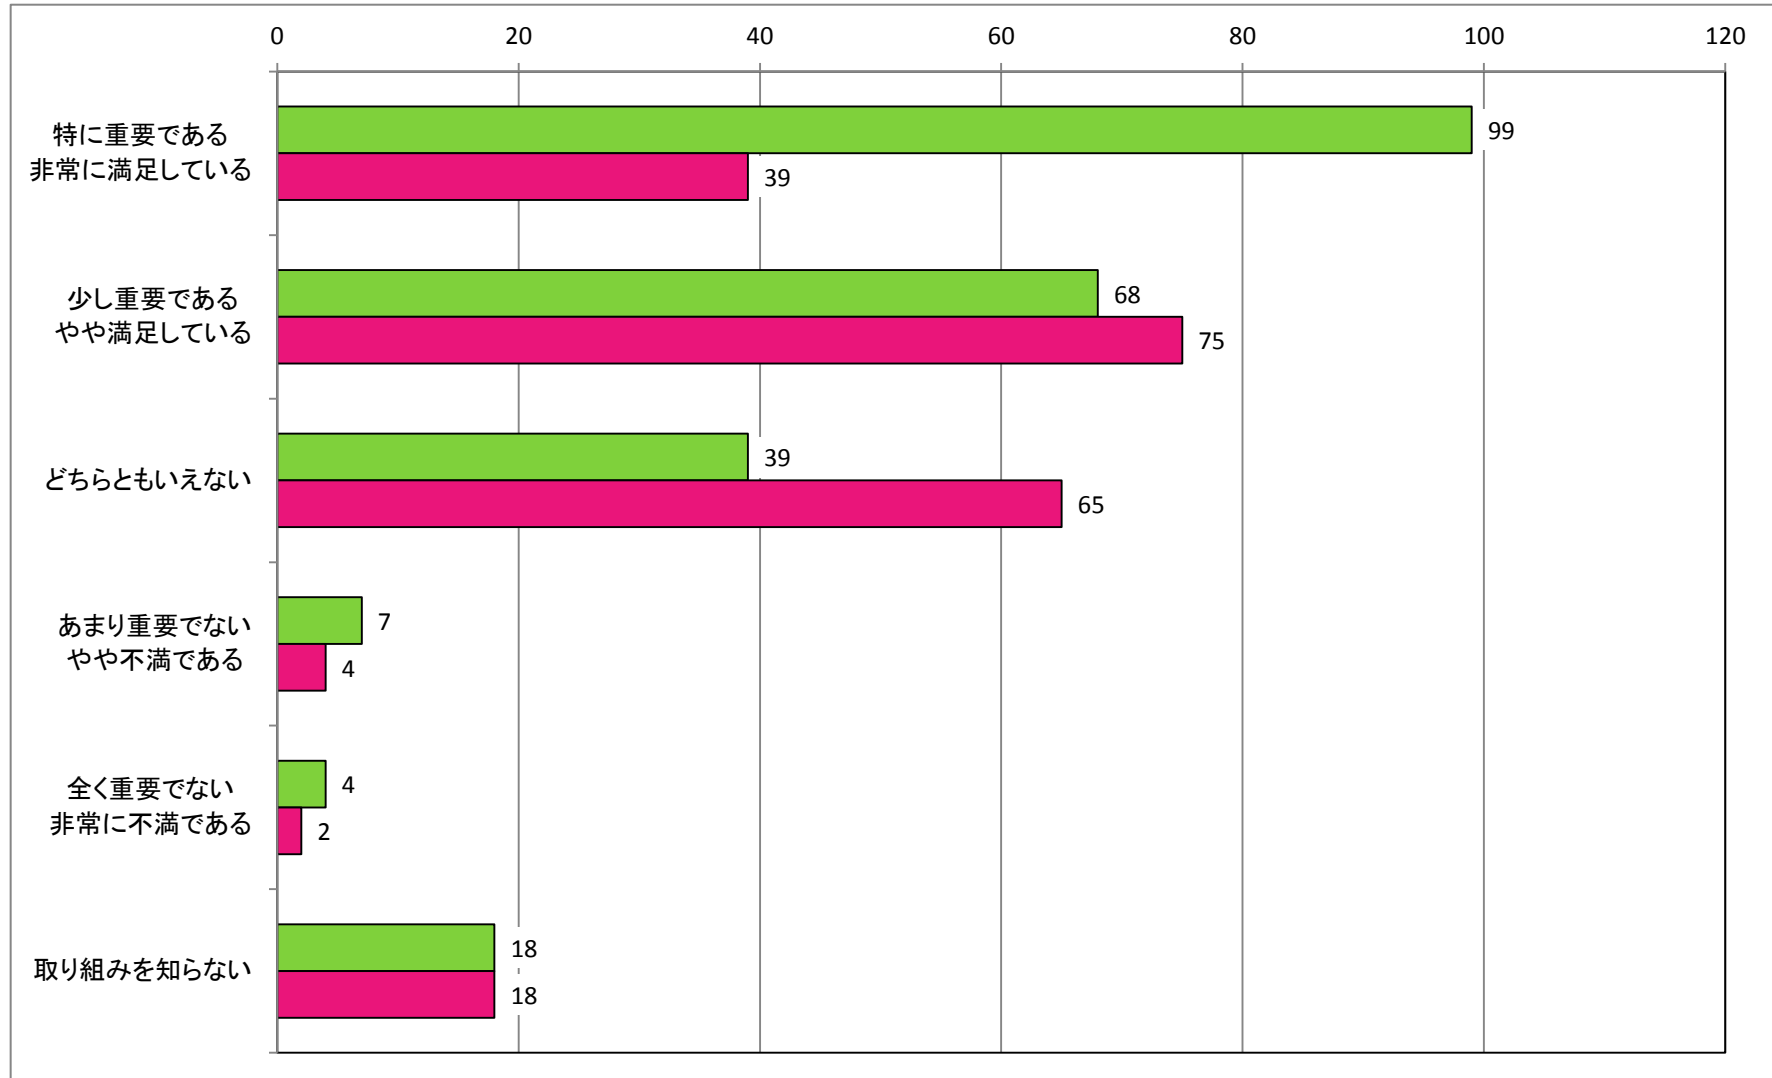

【男女共同参画の推進】  
男女共同参画の推進に関する取り組みについて

【観光の振興】  
江府町観光協会の事業について

【観光の振興】  
「江尾十七夜」をはじめとする町内イベントについて

【観光の振興】  
奥大山スキー場の運営について

【観光の振興】  
カサラファームの運営について

【産業の振興】  
起業支援助成金について

【産業の振興】  
道の駅「奥大山」の運営について

【産業の振興】  
「奥大山ブランド」について