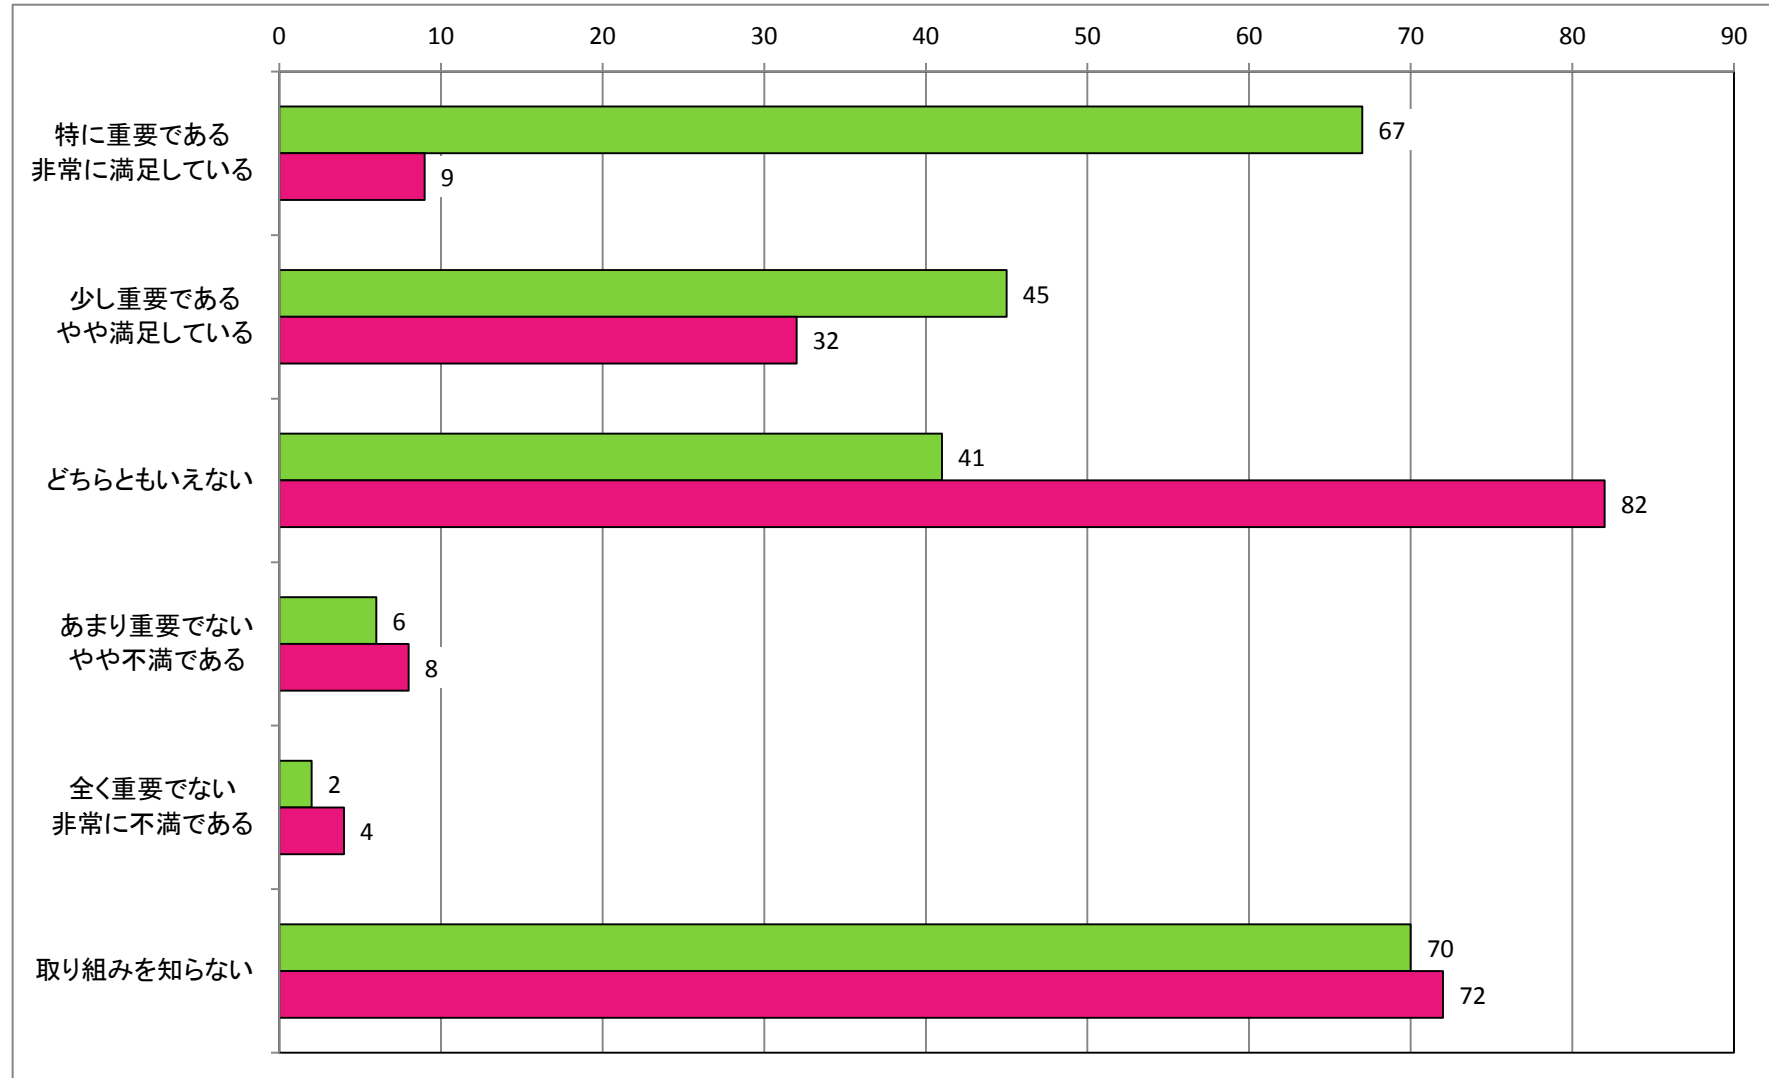

【男女共同参画の推進】  
男女共同参画の推進に関する取り組みについて

【観光の振興】  
江府町観光協会の事業について

【観光の振興】  
「江尾十七夜」をはじめとする町内イベントについて

【観光の振興】  
奥大山スキー場の運営について

【観光の振興】  
カサラファームの運営について

【産業の振興】  
起業支援助成金について

【産業の振興】  
道の駅「奥大山」の運営について

【産業の振興】  
「奥大山ブランド」について