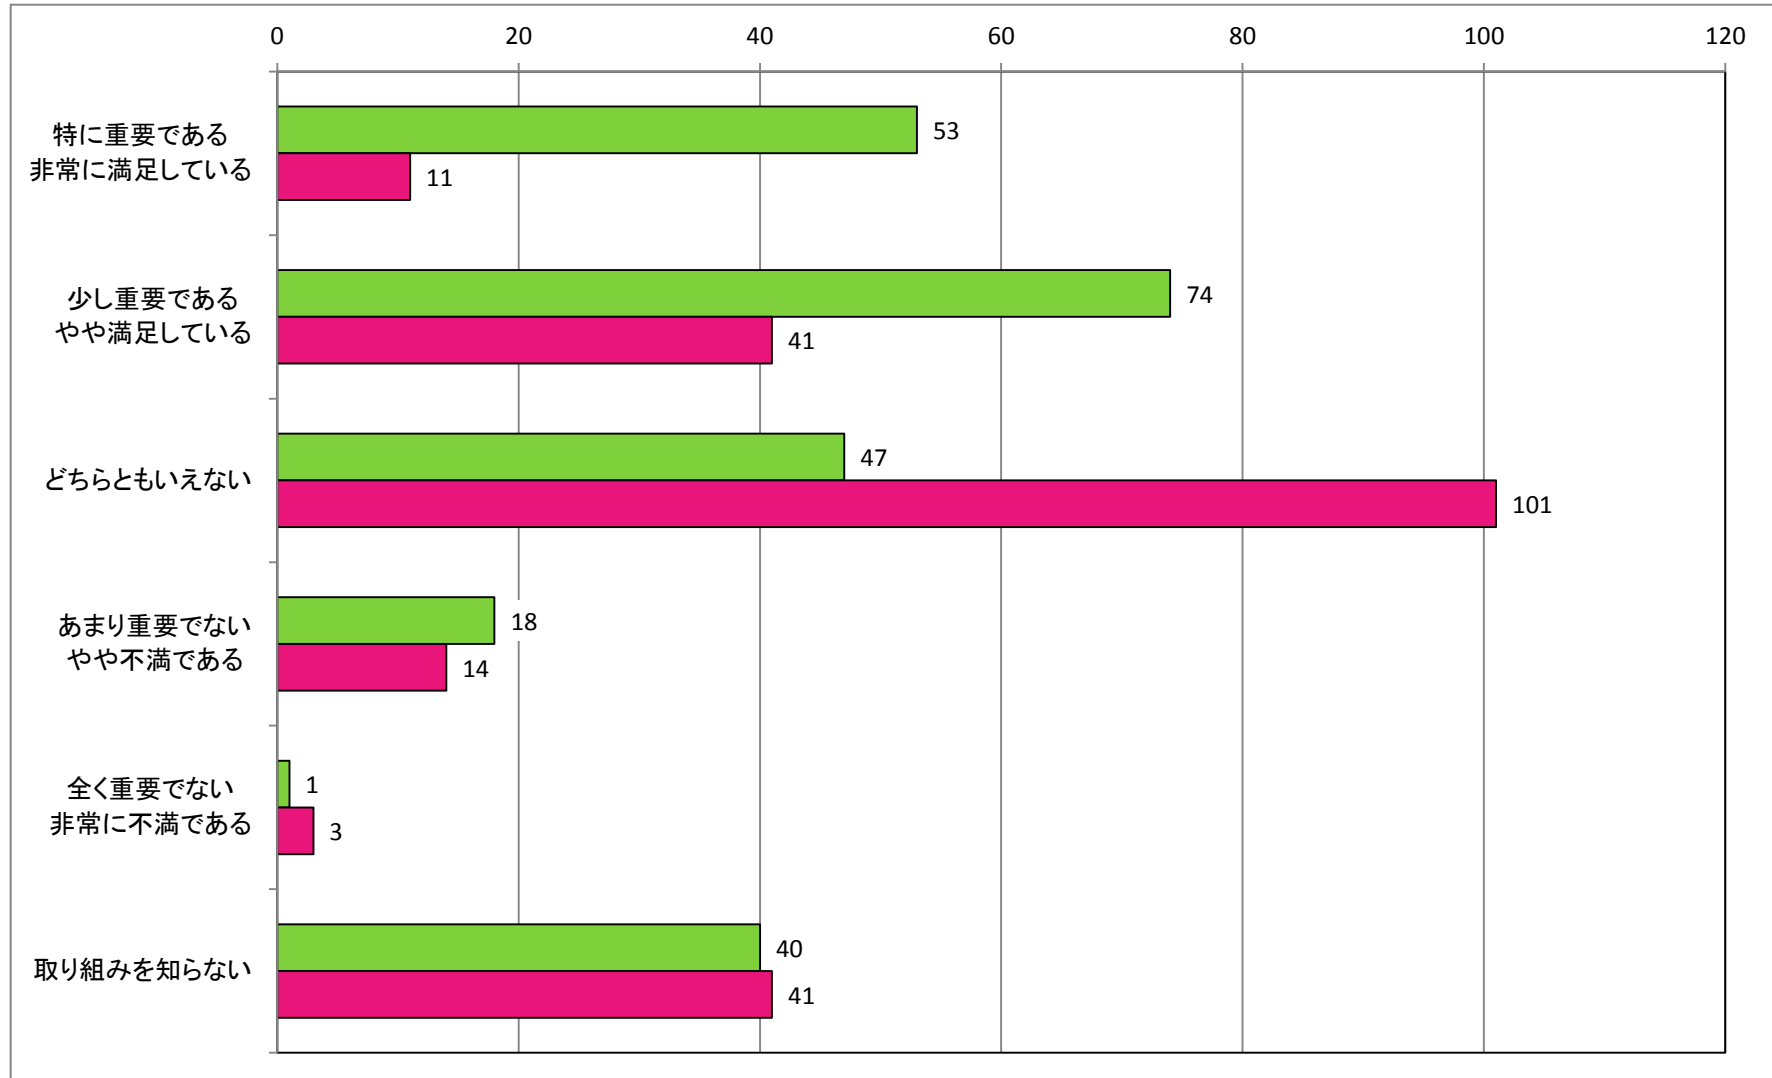

【男女共同参画の推進】  
男女共同参画の推進に関する取り組みについて

【観光の振興】  
江府町観光協会の事業について

【観光の振興】  
「江尾十七夜」をはじめとする町内イベントについて

【観光の振興】  
奥大山スキー場の運営について

【観光の振興】  
カサラファームの運営について

【産業の振興】  
起業支援助成金について

【産業の振興】  
道の駅「奥大山」の運営について

【産業の振興】  
「奥大山ブランド」について