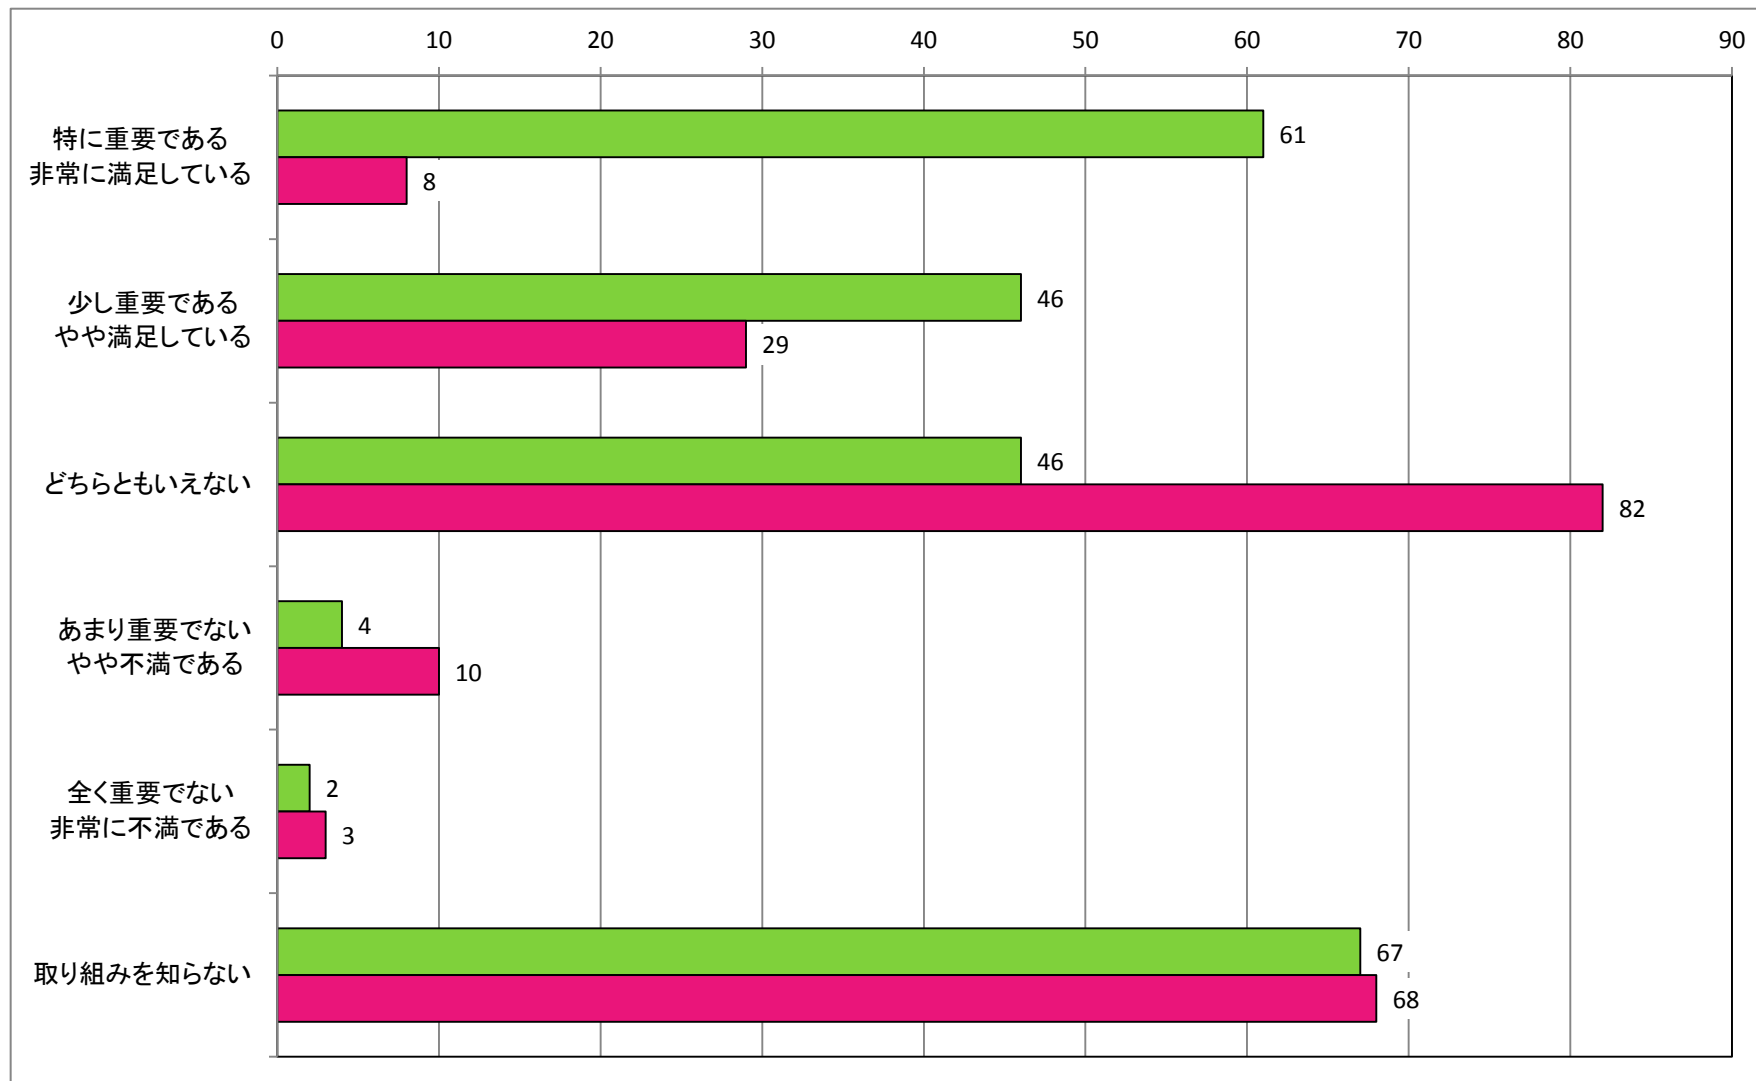

【地域コミュニティ活性化の推進】
集落への行政からの支援・助言について