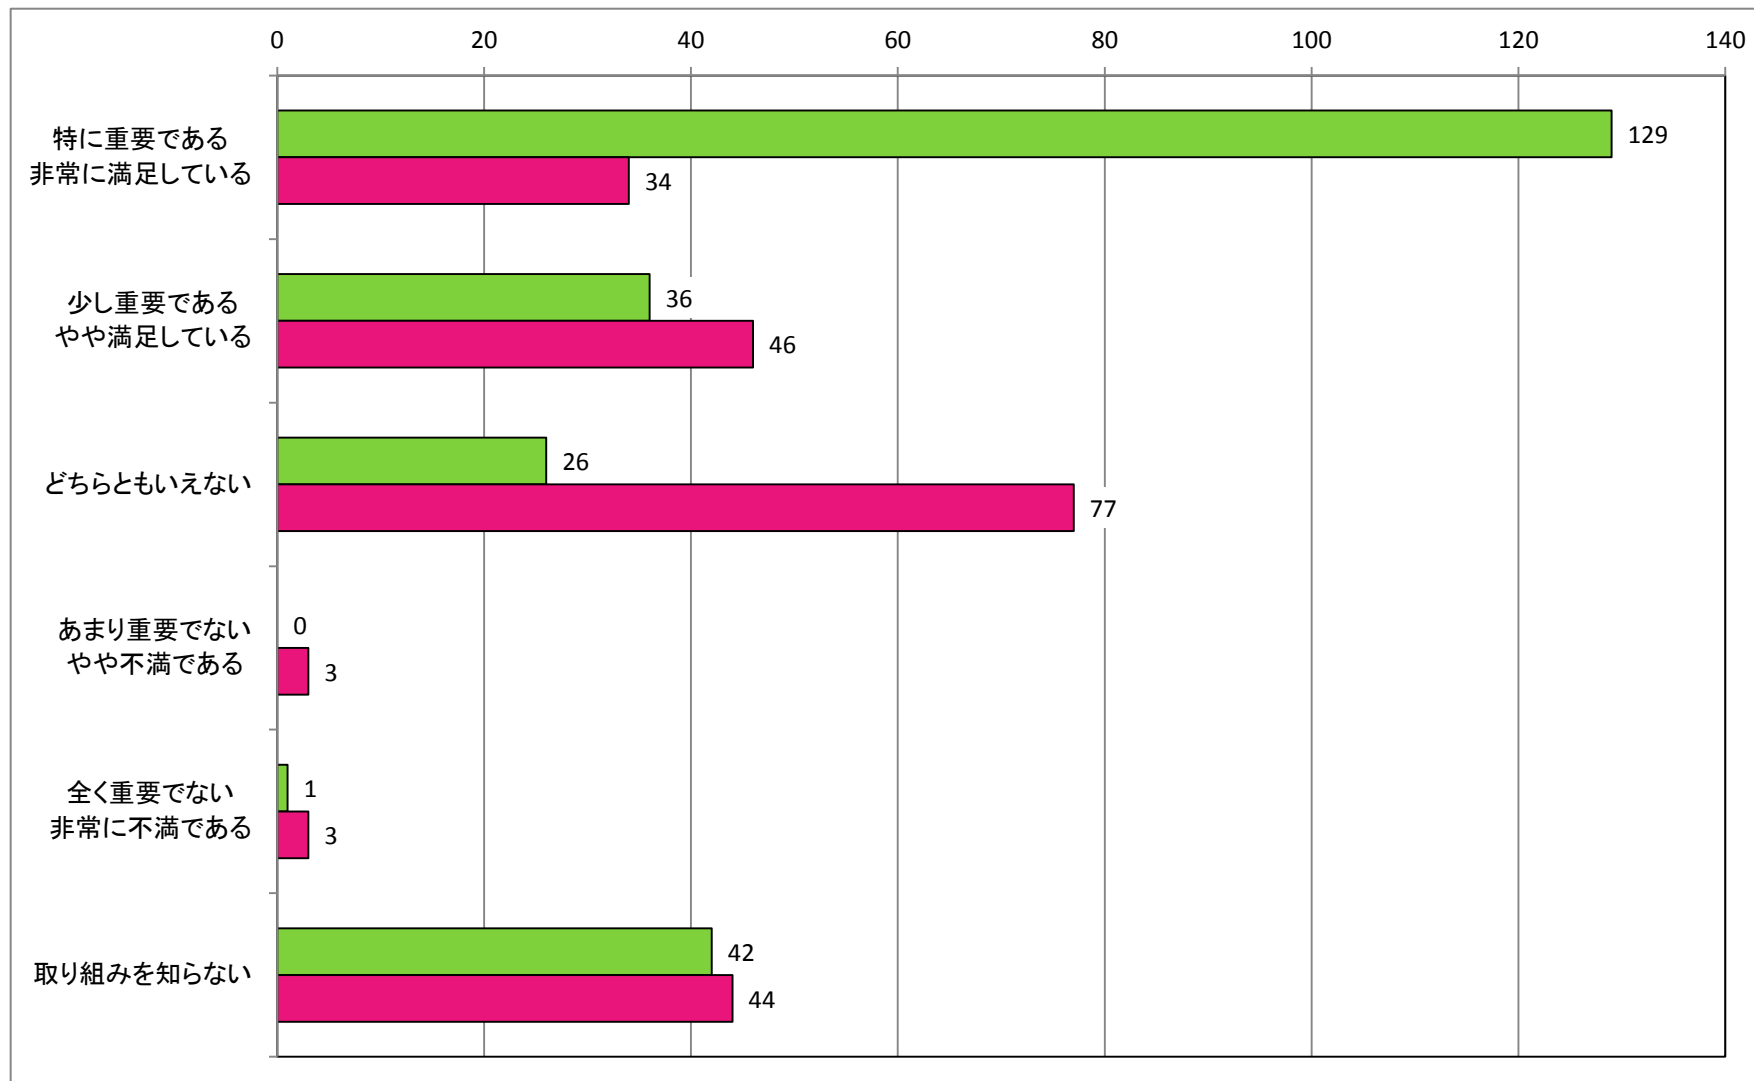

### 【高齢者福祉の充実】

老人クラブ活動、サロン活動など高齢者の集う場所について

【障がい者福祉の充実】  
就労支援やグループホームについて

【地域医療の充実】  
江尾診療所について

【地域医療の充実】  
救急搬送体制について

【地域医療の充実】  
在宅で安心して過ごせる医療

【地域コミュニティ活性化の推進】  
地域活性化助成金（5万円）について

【地域コミュニティ活性化の推進】  
集落や団体が主体となった行事、まつり等について