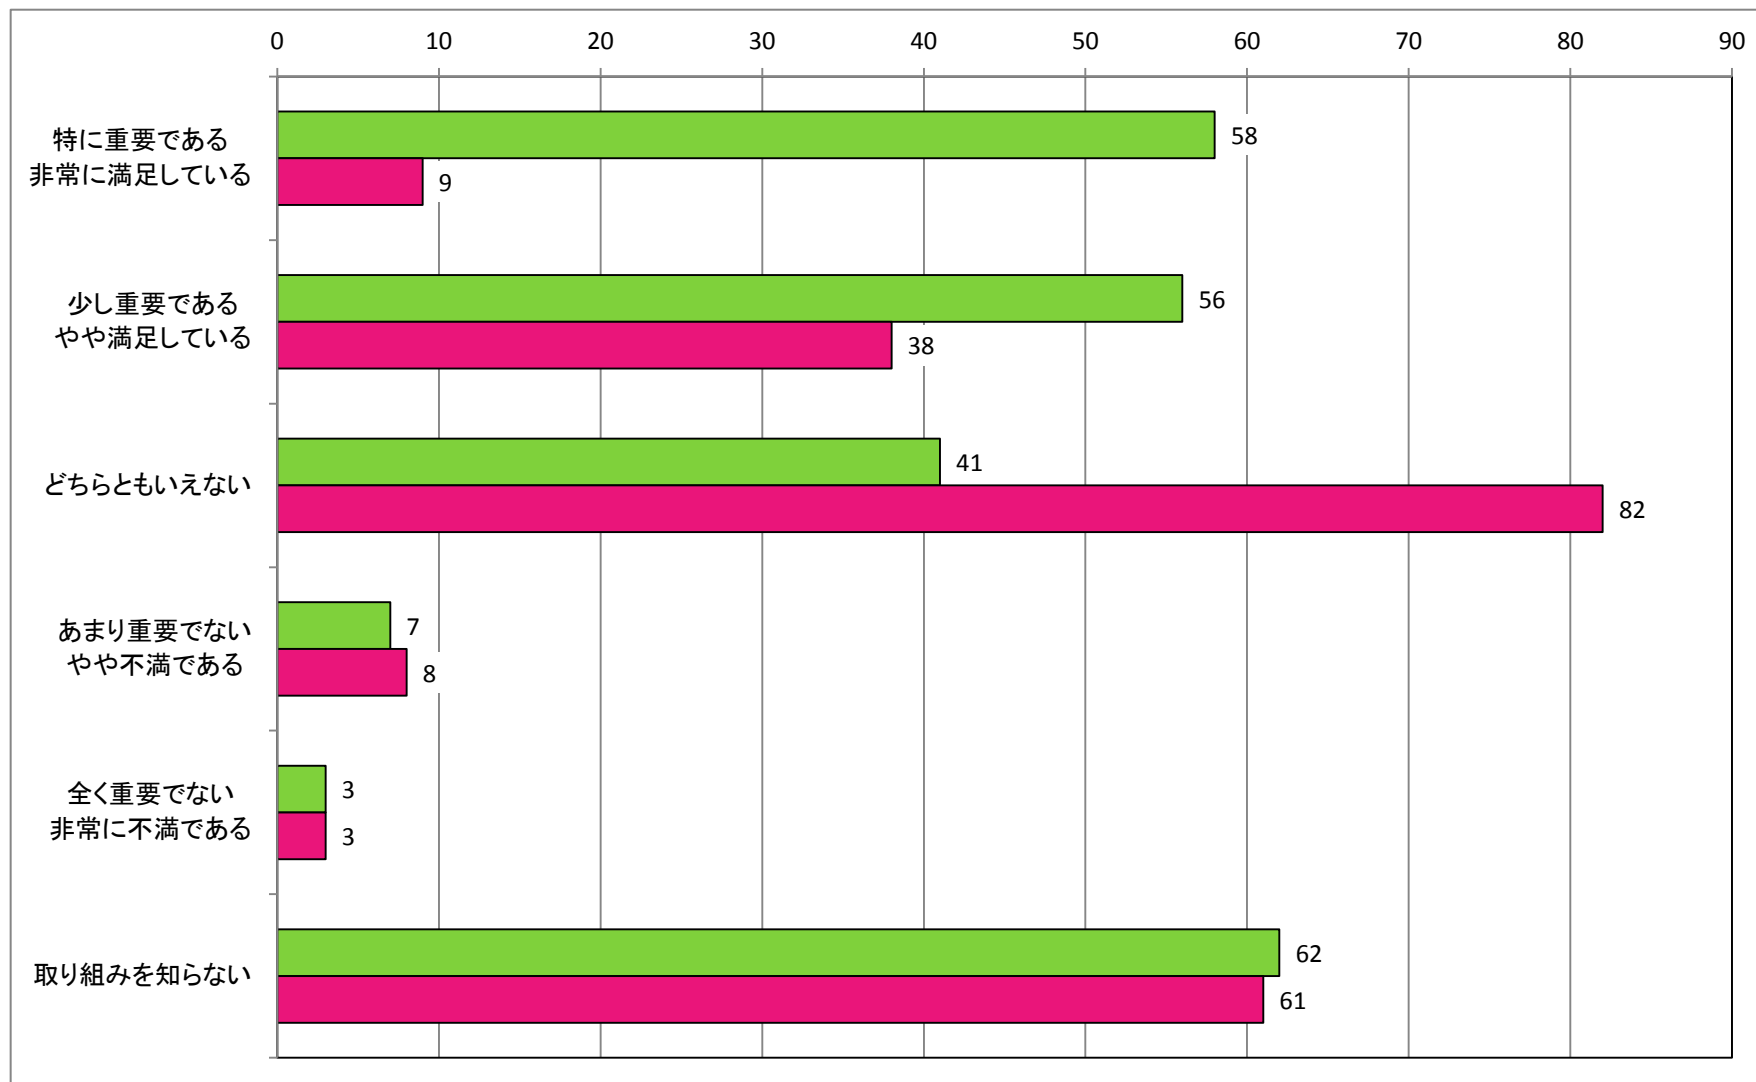

【男女共同参画の推進】  
男女共同参画の推進に関する取り組みについて

【観光の振興】  
江府町観光協会の事業について

【観光の振興】  
「江尾十七夜」をはじめとする町内イベントについて

【観光の振興】  
奥大山スキー場の運営について

【観光の振興】  
カサラファームの運営について

【産業の振興】  
起業支援助成金について

【産業の振興】  
道の駅「奥大山」の運営について

【産業の振興】  
「奥大山ブランド」について