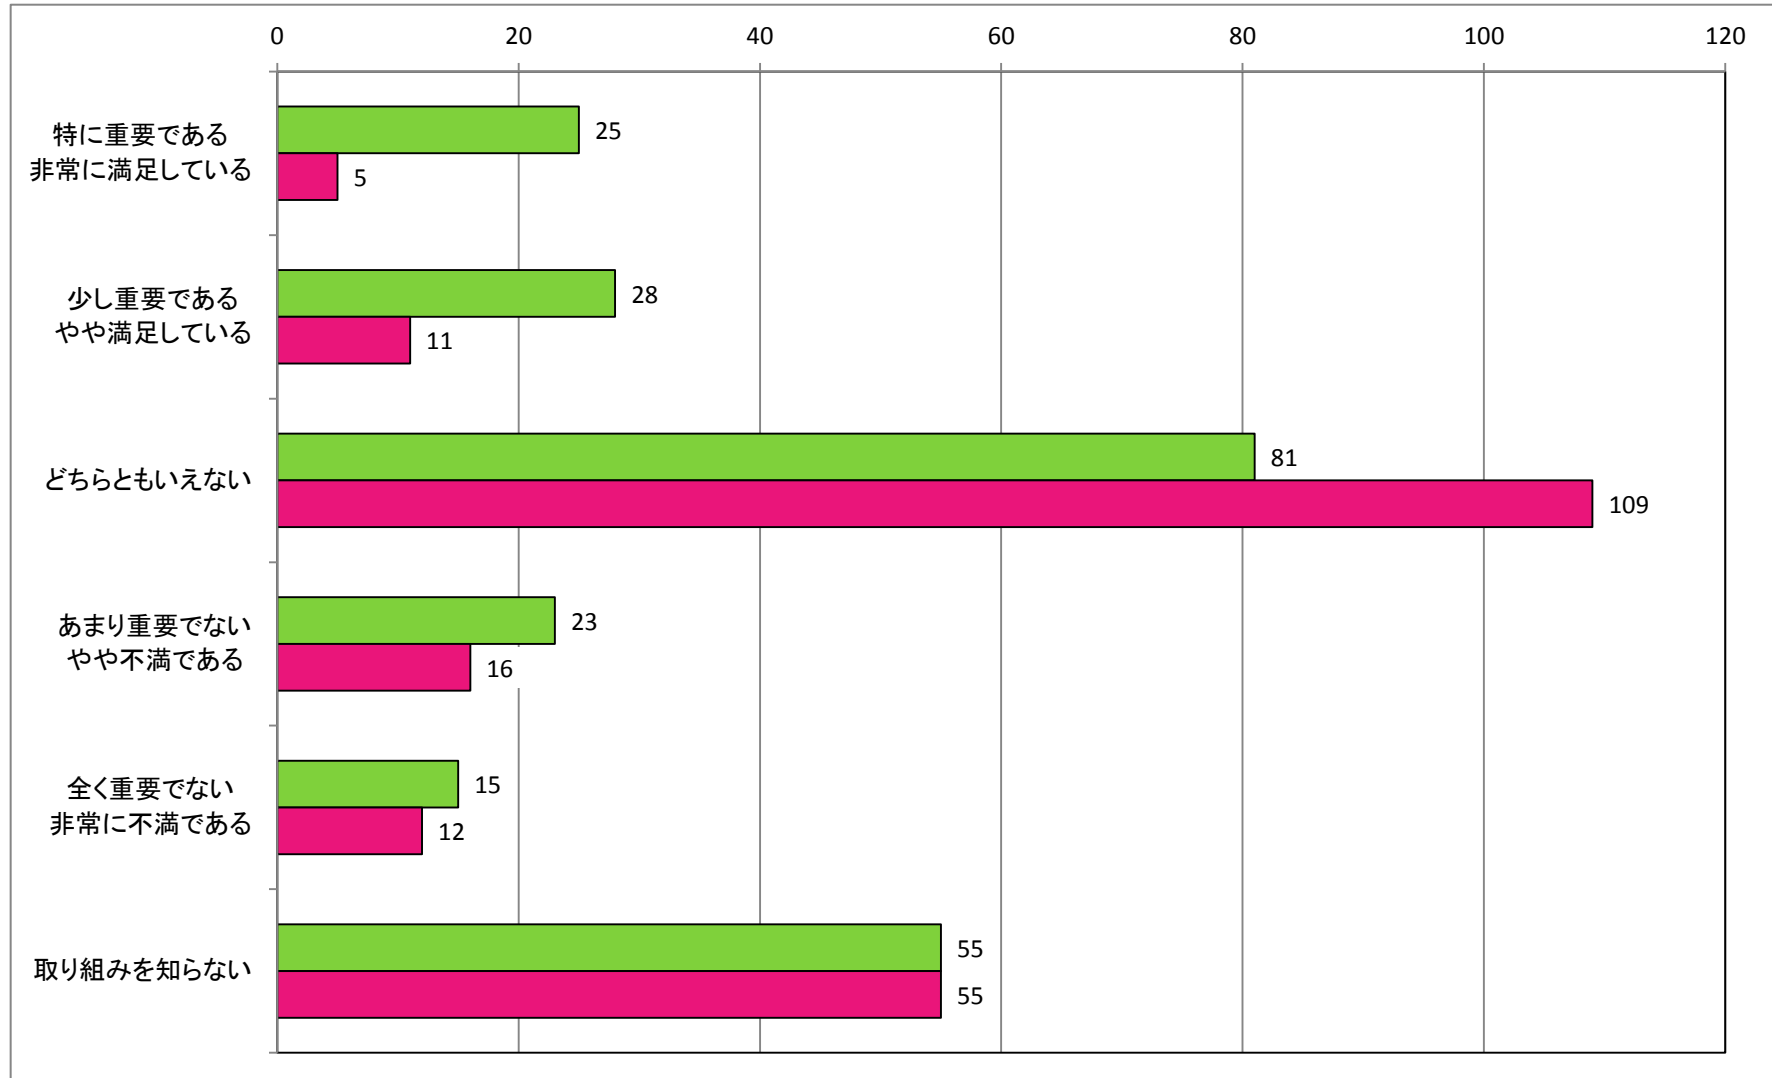

【男女共同参画の推進】  
男女共同参画の推進に関する取り組みについて

【観光の振興】  
江府町観光協会の事業について

【観光の振興】  
「江尾十七夜」をはじめとする町内イベントについて

【観光の振興】  
奥大山スキー場の運営について

【観光の振興】  
カサラファームの運営について

【産業の振興】  
起業支援助成金について

【産業の振興】  
道の駅「奥大山」の運営について

【産業の振興】  
「奥大山ブランド」について