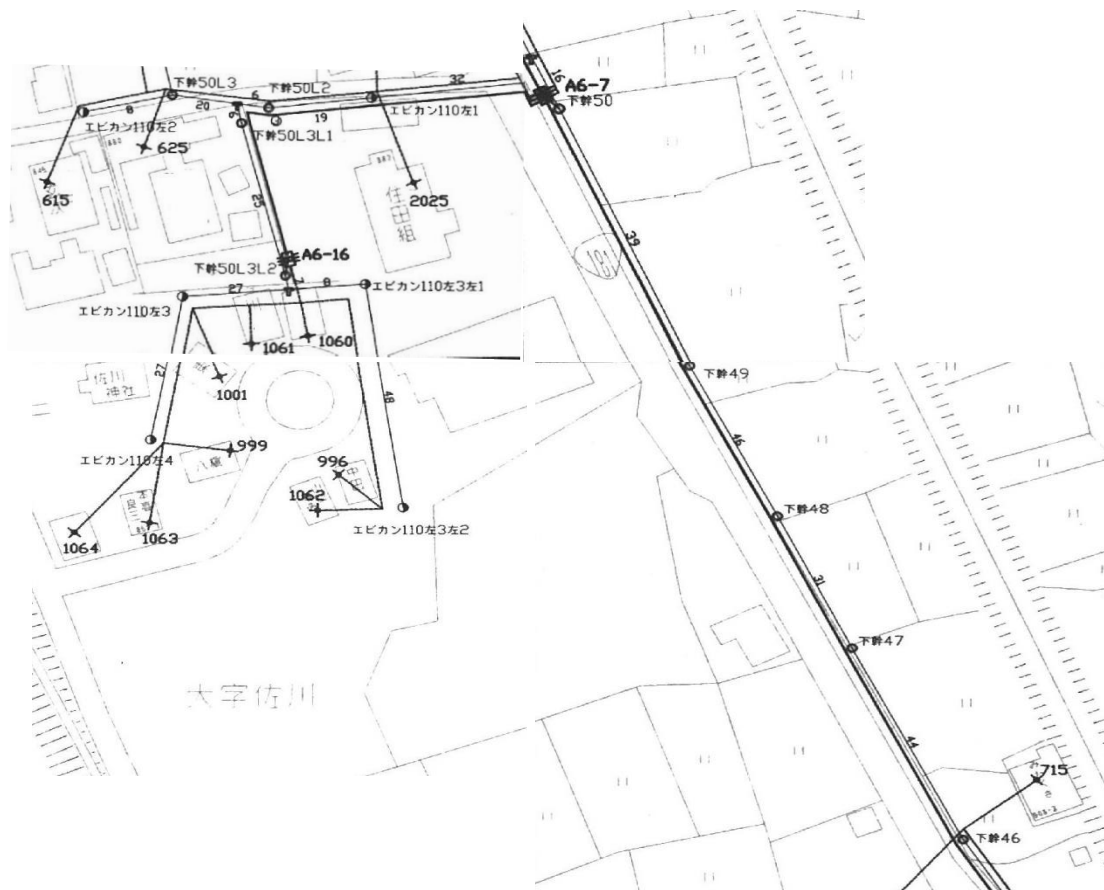

添付図6

江府町ひかりネットワーク伝送路図

⊙	センター設備	[-8]	8カブラークロージャ	●	中電柱	—	光ケーブル(幹線・支線)	□	ハンドホール
⊕	幹線クロージャ	[-8]8	8カブラークロージャ	○	NTT柱(共架柱)	-----	光ケーブル(ドロップ)	↓	支線
⊕	光ドロップクロージャ	[-4]	4カブラークロージャ	⊙	自設柱	----	光ケーブル(地下)	△	支柱
⊕	ケーブルドロップクロージャ	[-4]4	4カブラークロージャ	●	江府町イントラ柱	—	メッセジワイヤ	[-E]	光成端箱
⊕	余長	+	ONU	○	先方柱(その他)	□	マンホール		