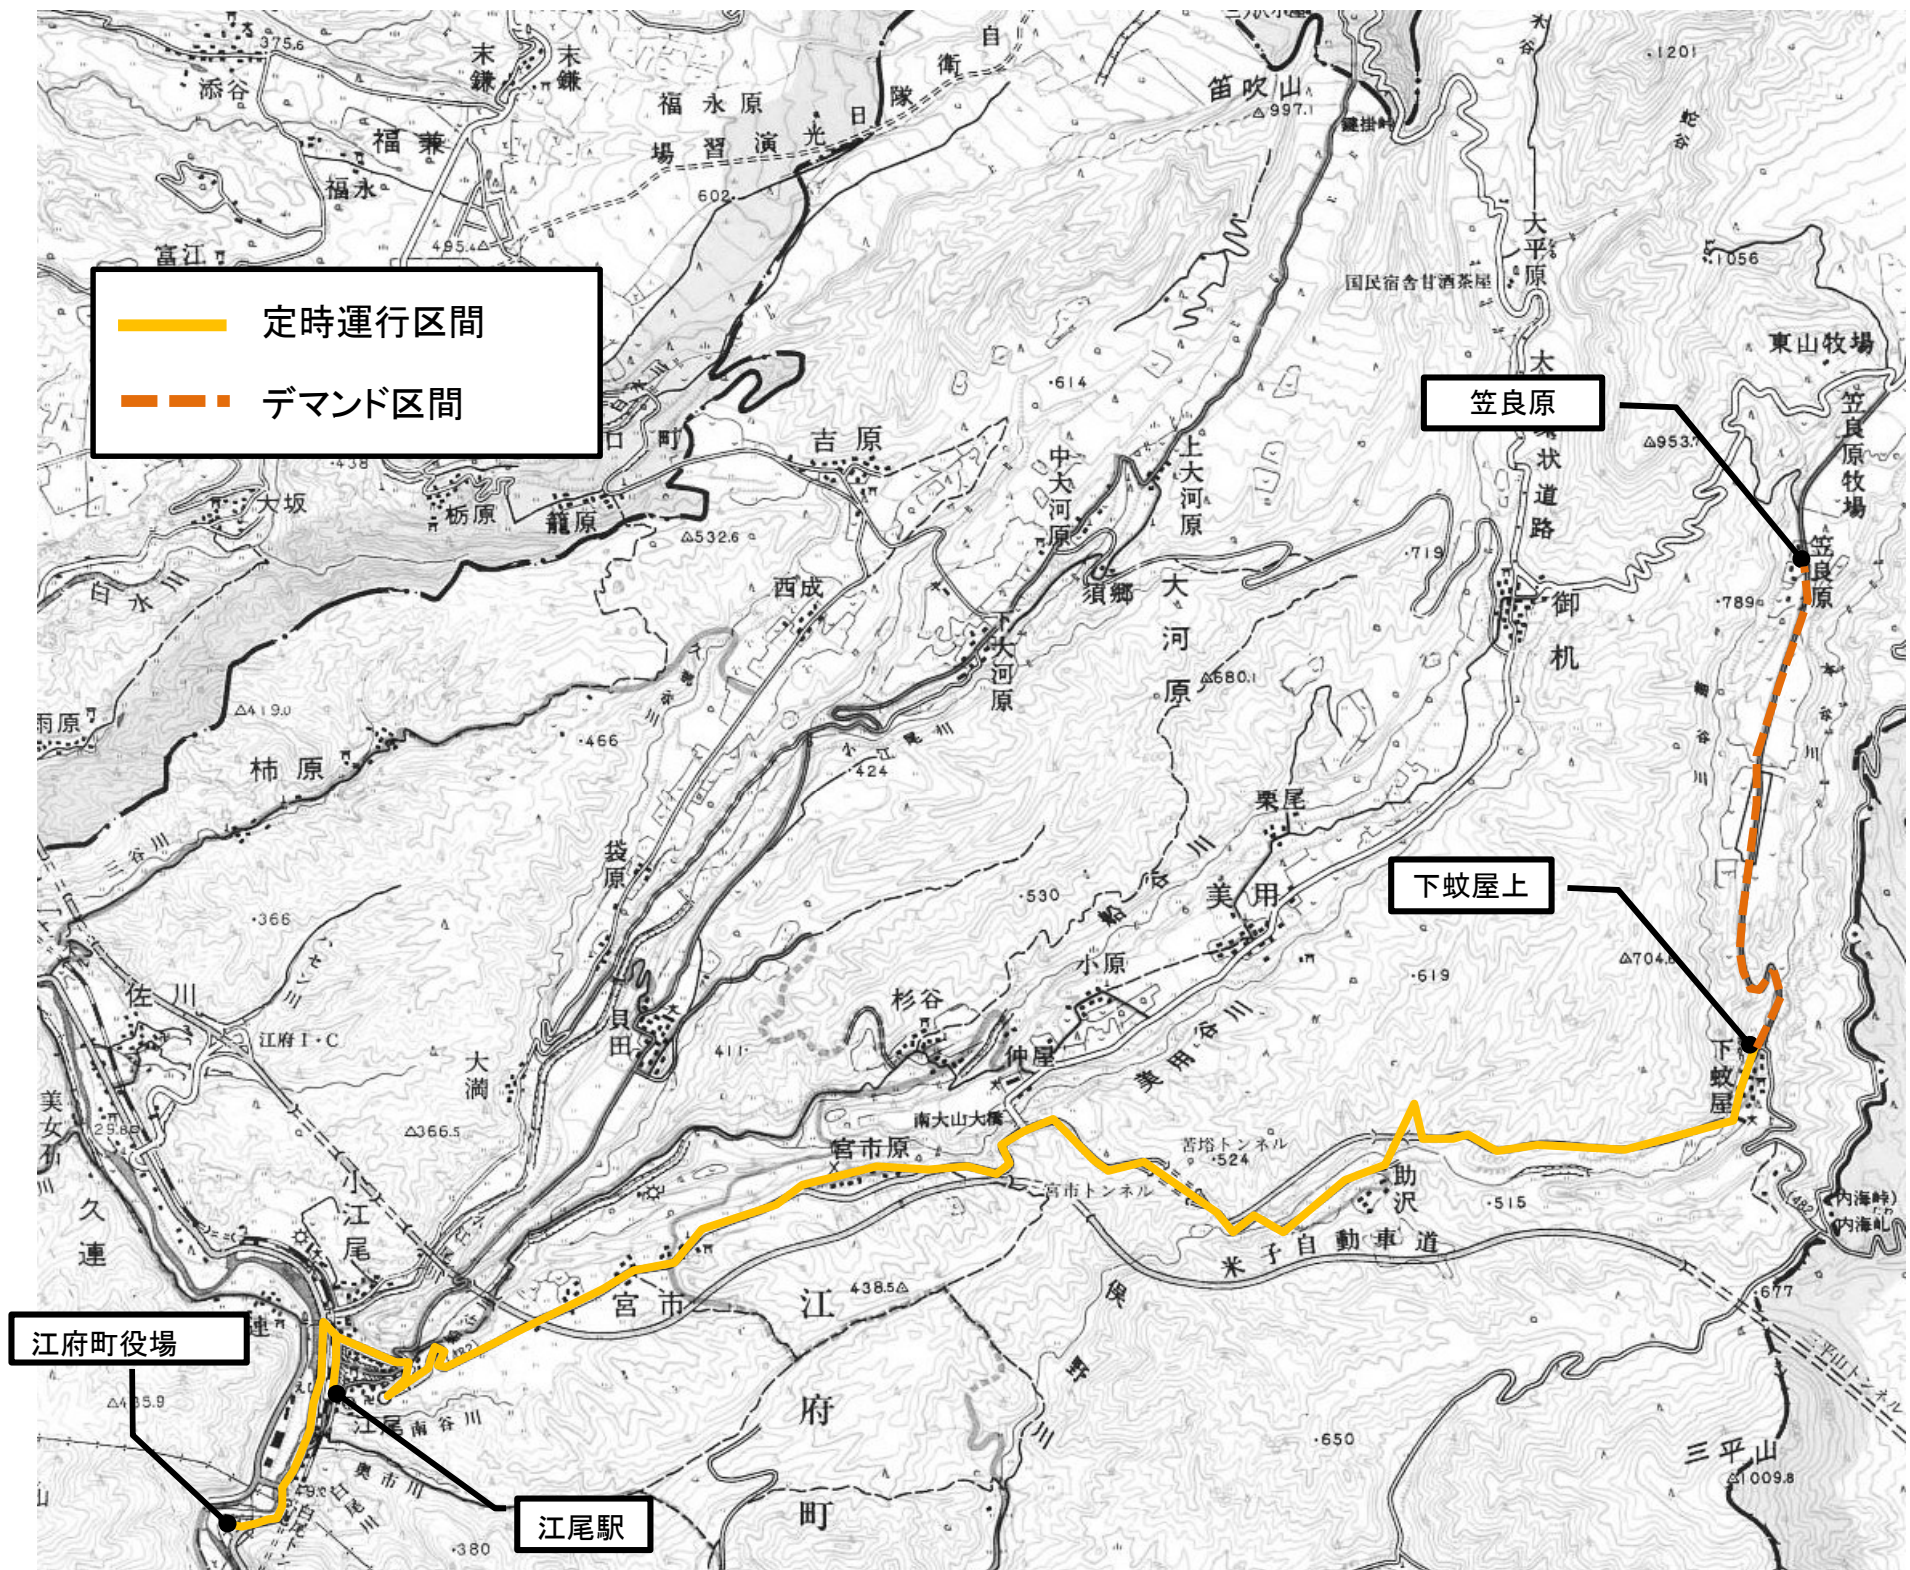

下蚊屋線 通常路線図

4月～11月				12月～3月			
便	始発	終着	備考	便	始発	終着	備考
1便	7:10 下蚊屋上	7:34 江尾上町		1便	7:10 下蚊屋上	7:34 江尾上町	
火木2便	(小型車両路線図をご覧ください)		火曜・木曜のみ運行	火木2便	8:38 下蚊屋上	8:59 江尾駅	火曜・木曜のみ運行 (全便駅経由)
火木3便				11:52 江府町役場	12:13 江尾駅		
火木4便				14:05 江府町役場	14:26 江尾駅		
5便	15:55 江府町役場	16:54 江府町役場	駅経由	5便	15:42 江府町役場	16:55 江府町役場	駅経由
6便	17:28 江府町役場	17:54 下蚊屋上		6便	17:27 江府町役場	17:54 下蚊屋上	

※笠良原から下蚊屋上まではデマンド運行です。また、12月～3月は運行しません。

※この路線以外の「路線図」が欲しい方は、役場住民生活課へ問合せください。

江府町営交通(バス)

＝問合せ先＝
江府町営交通営業所(☎0859-75-3388)
または 江府町役場住民生活課(☎0859-75-3223)