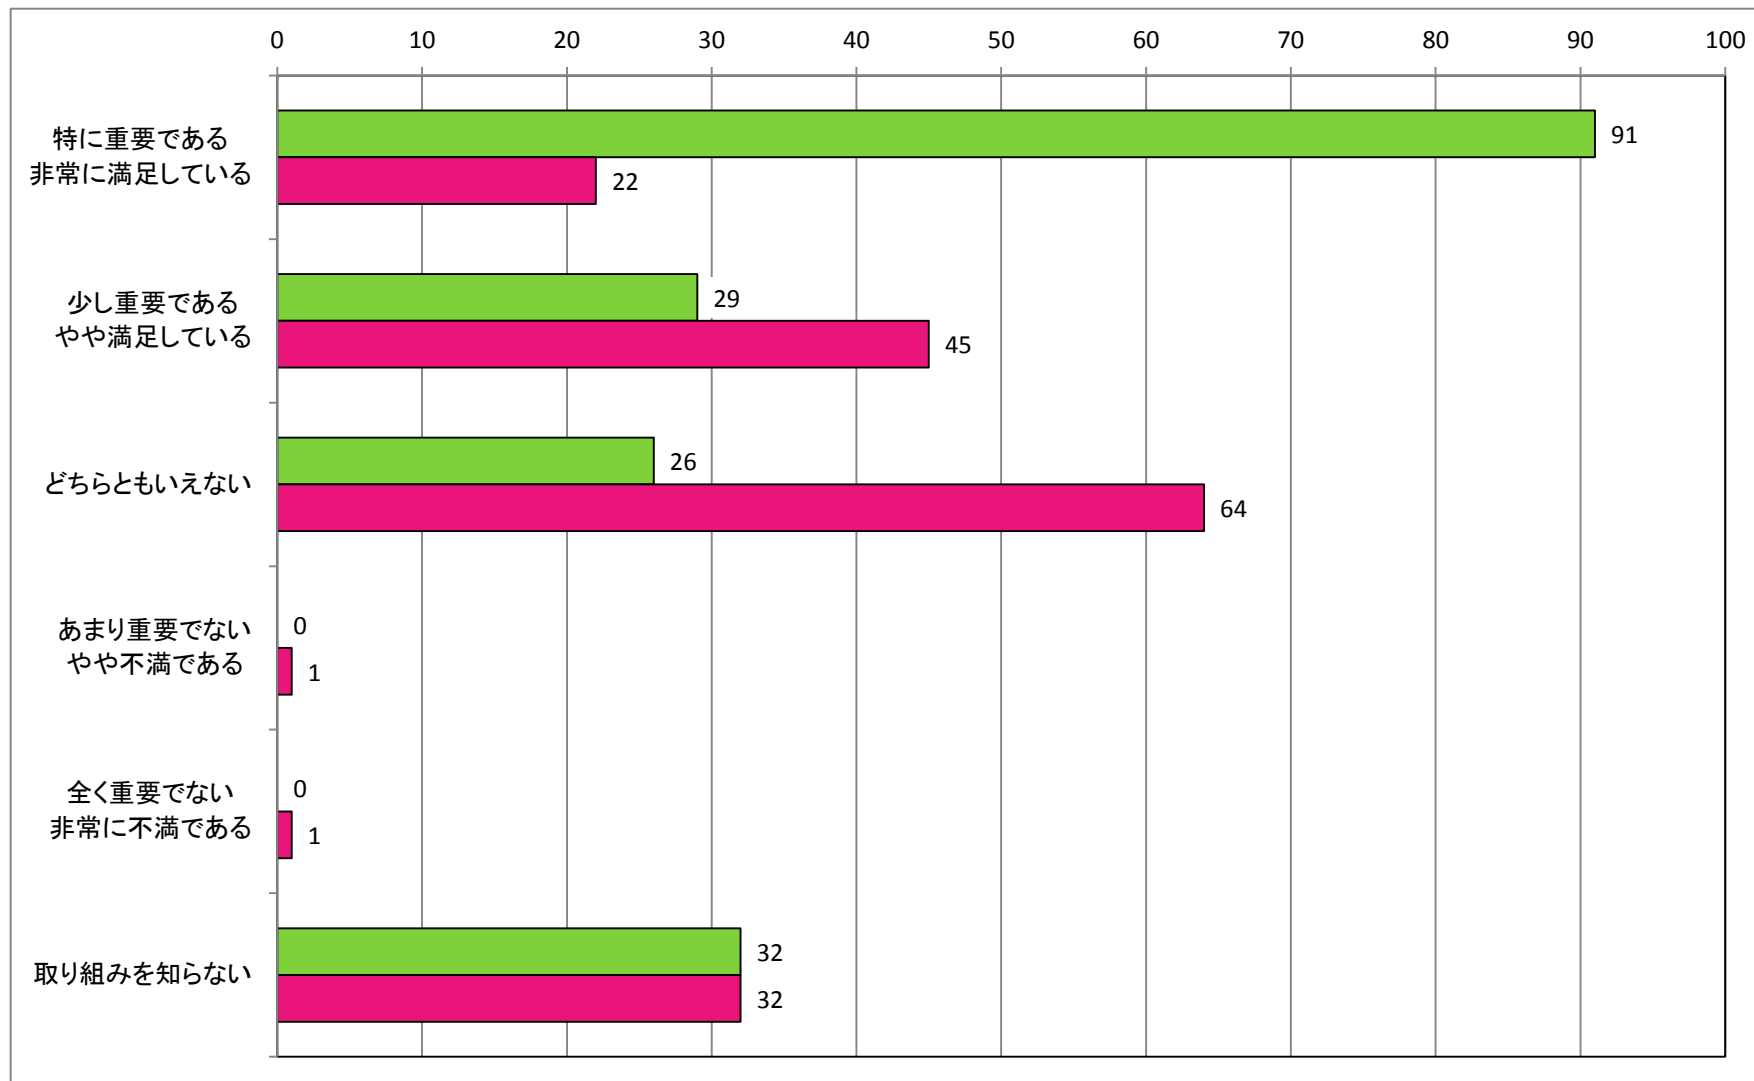

### 【高齢者福祉の充実】

老人クラブ活動、サロン活動など高齢者の集う場所について

【障がい者福祉の充実】  
就労支援やグループホームについて

【地域医療の充実】  
江尾診療所について

【地域医療の充実】  
救急搬送体制について

【地域医療の充実】  
在宅で安心して過ごせる医療

【地域コミュニティ活性化の推進】  
地域活性化助成金（5万円）について

【地域コミュニティ活性化の推進】  
集落や団体が主体となった行事、まつり等について