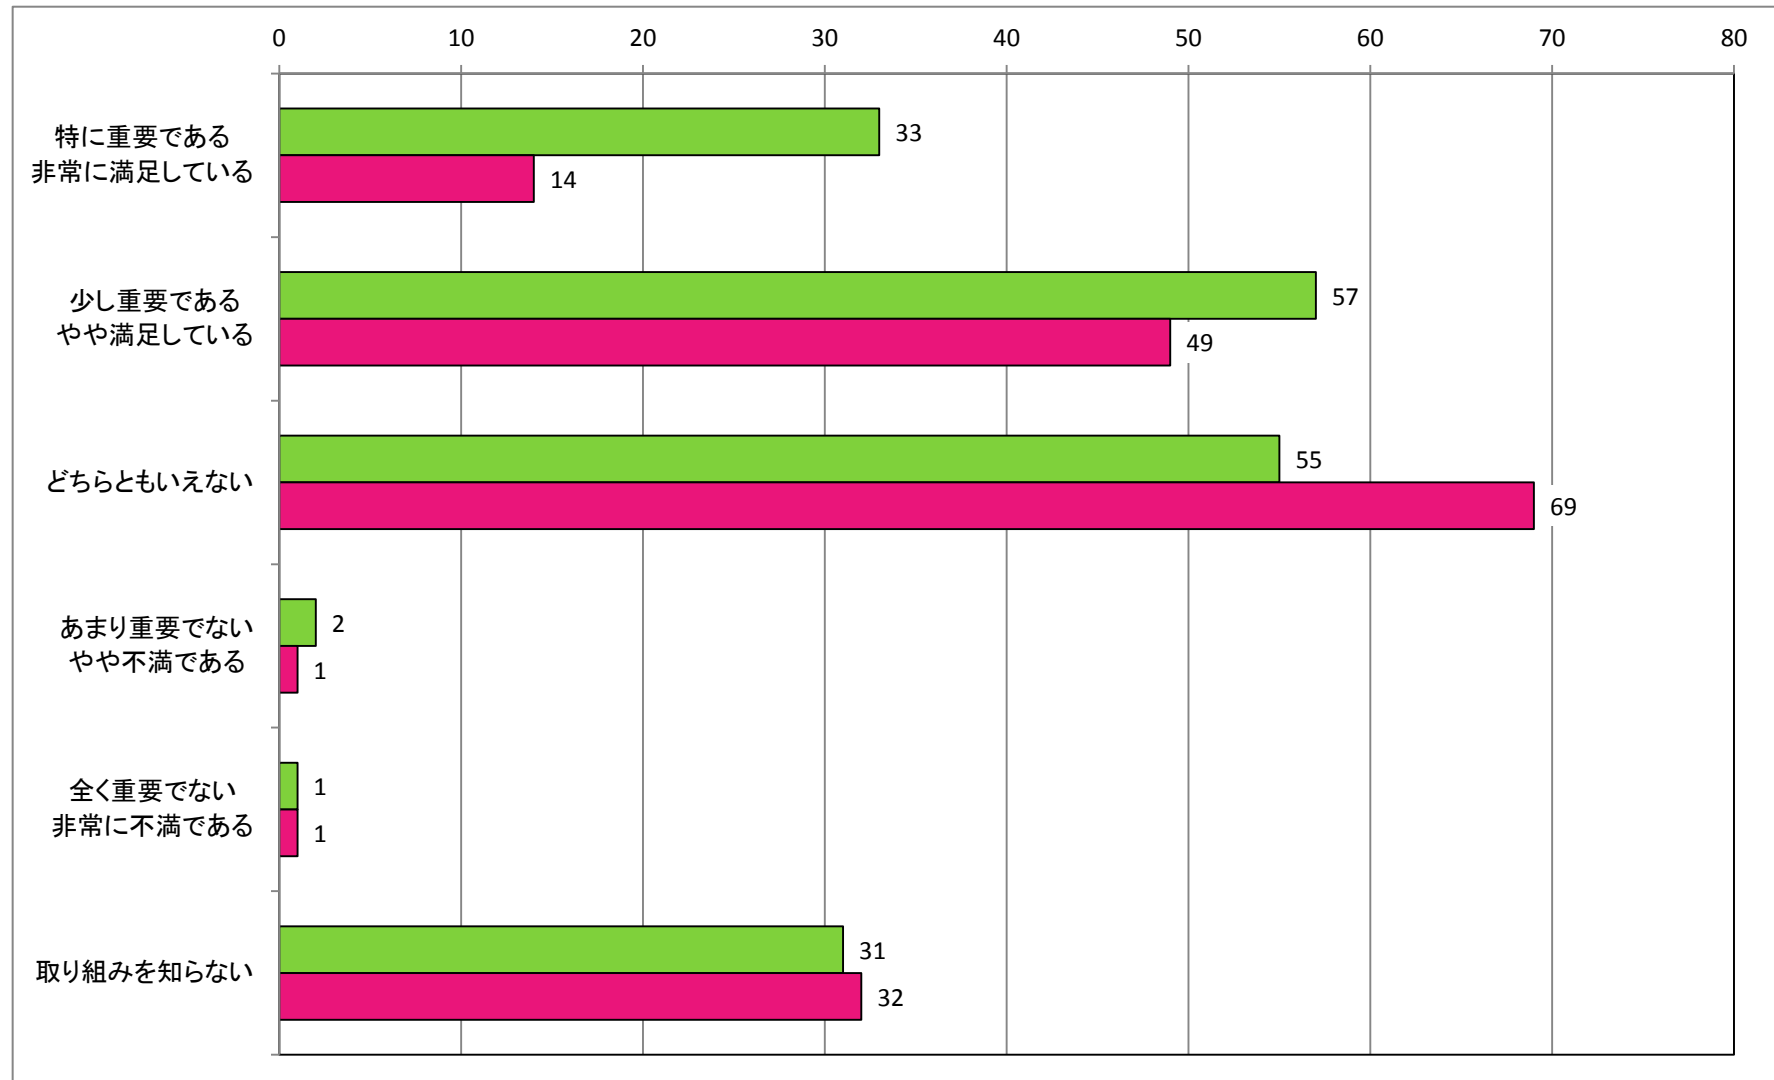

【文化活動推進、文化財の保護・保全】
文化事業について（文化祭など）