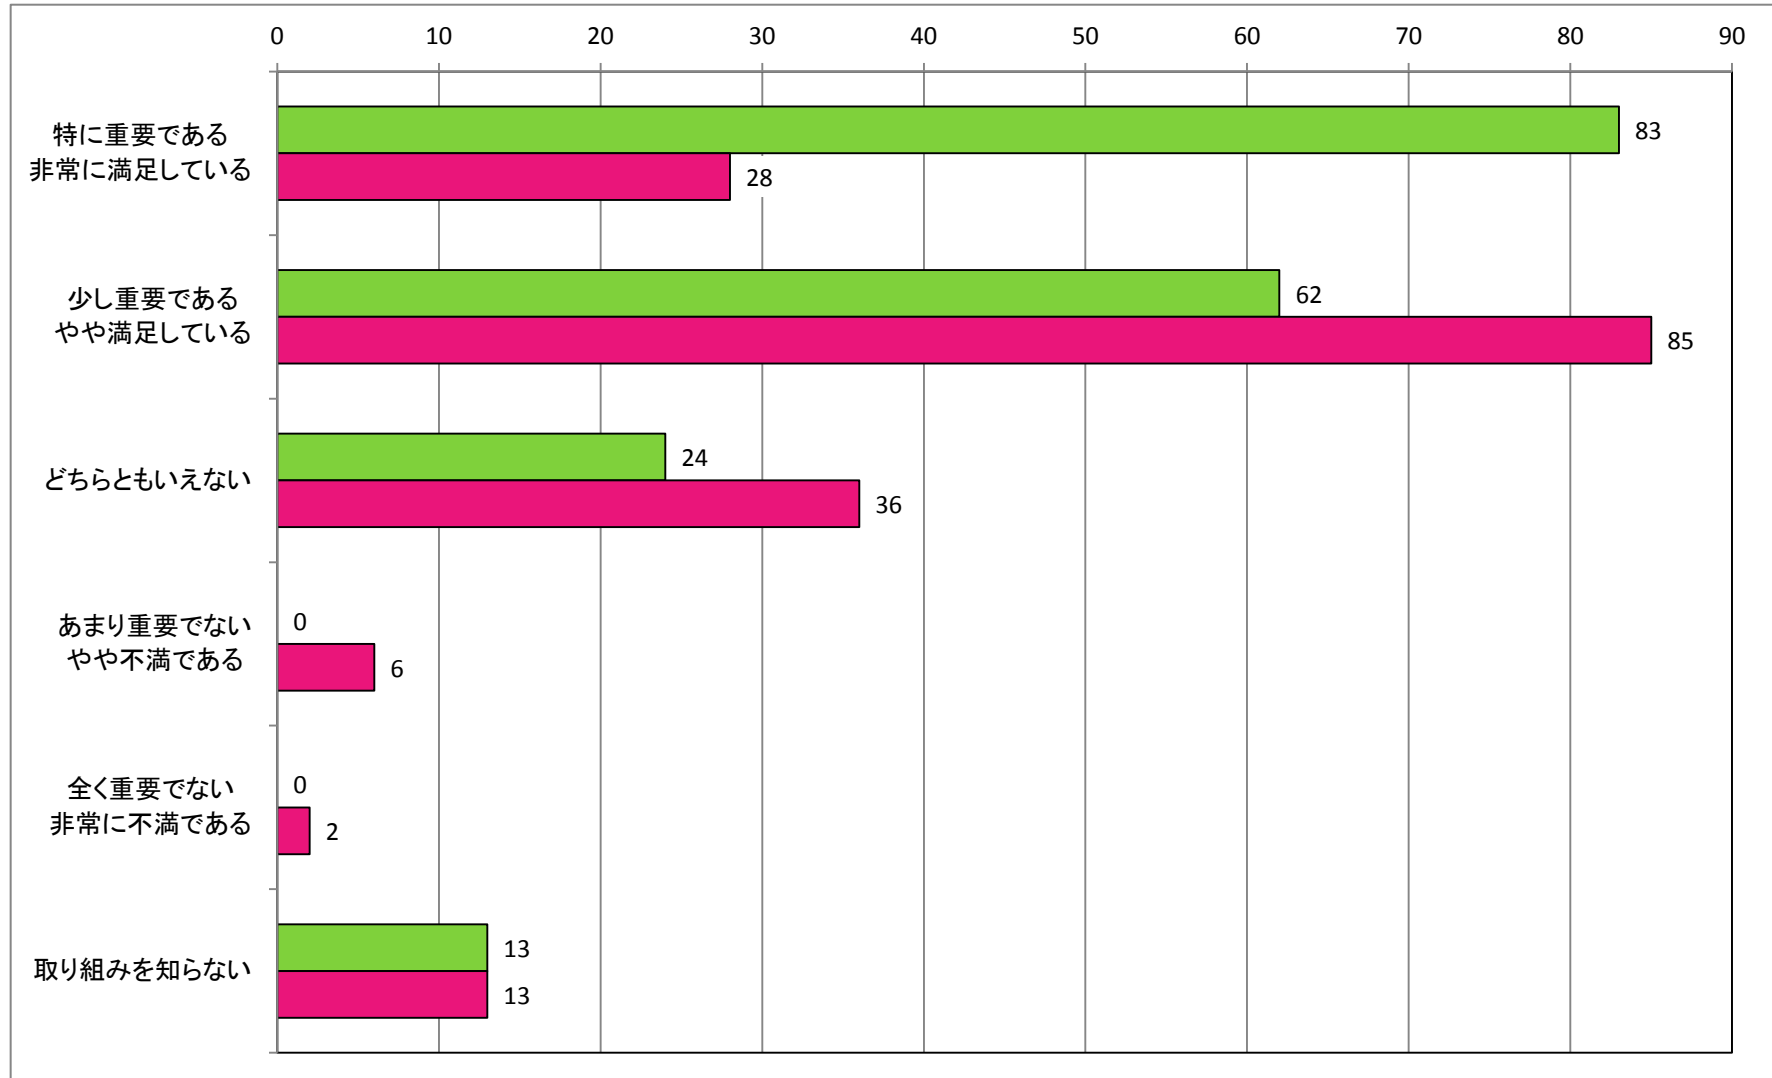

【廃棄物処理の推進】
ゴミ処理（分別の方法）や収集の回数について