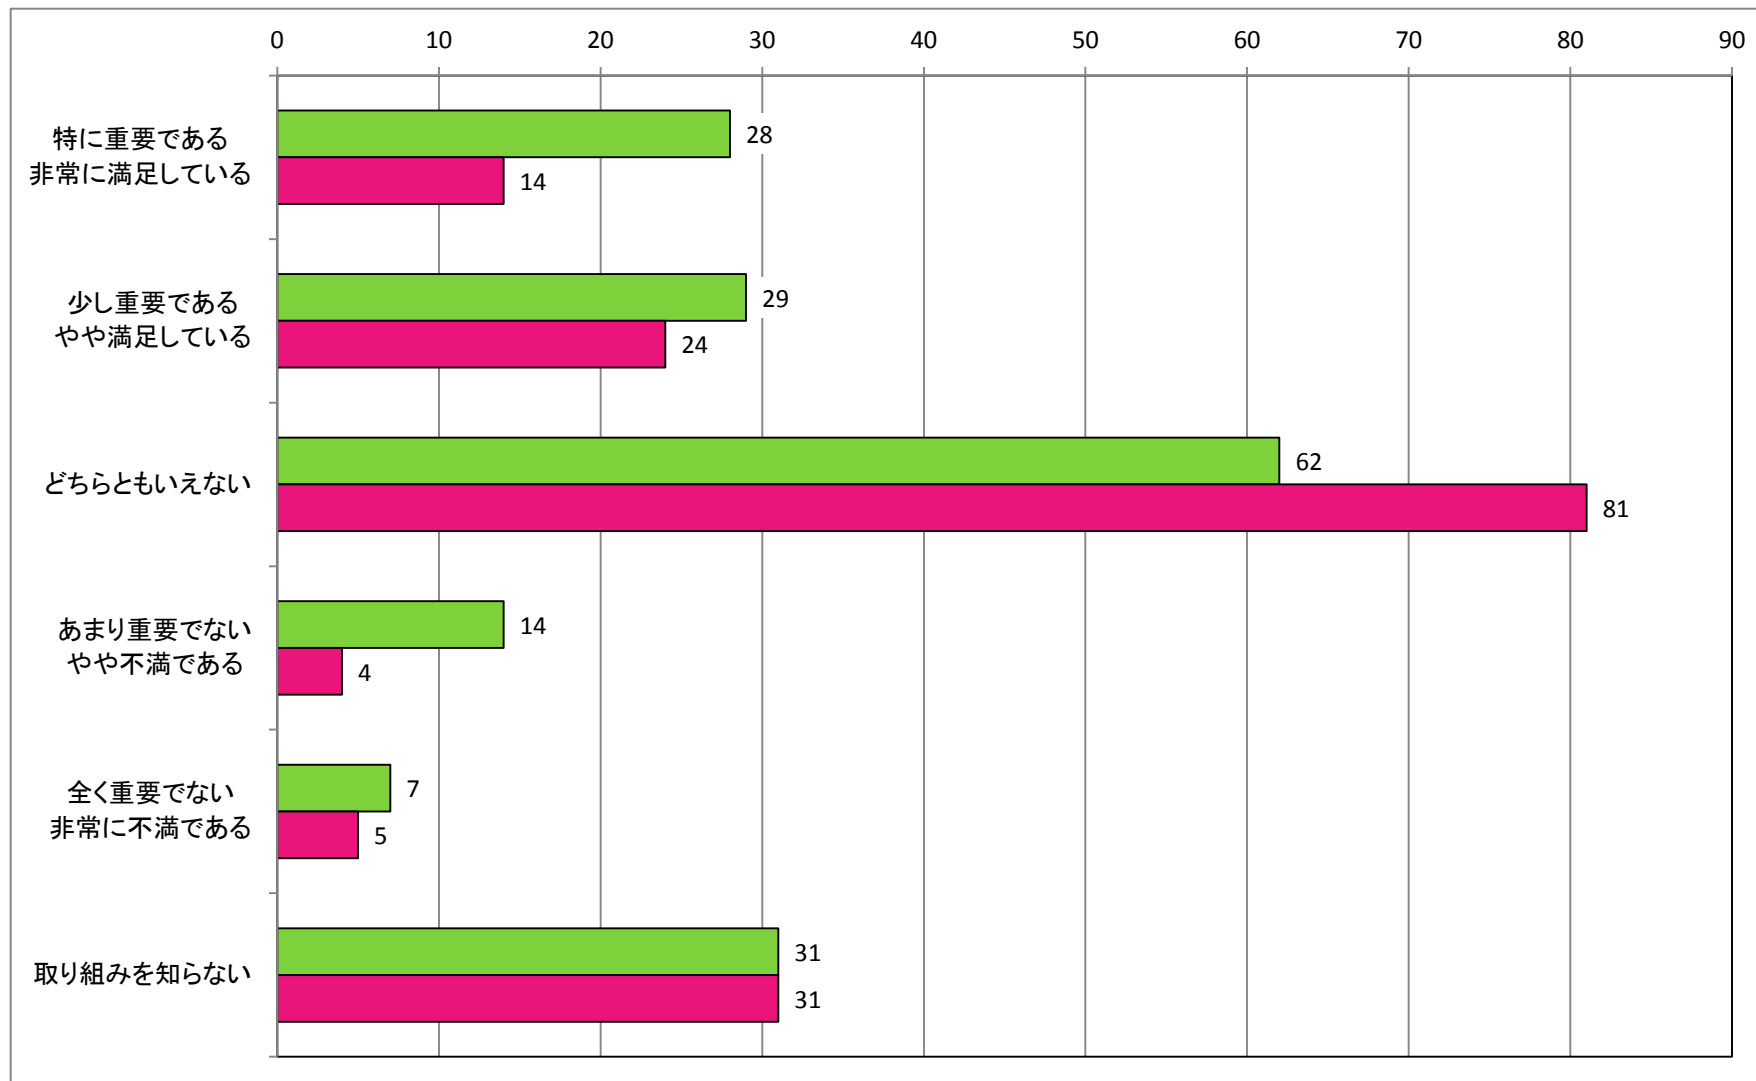

【公共施設の管理・整備】
せせらぎ公園について