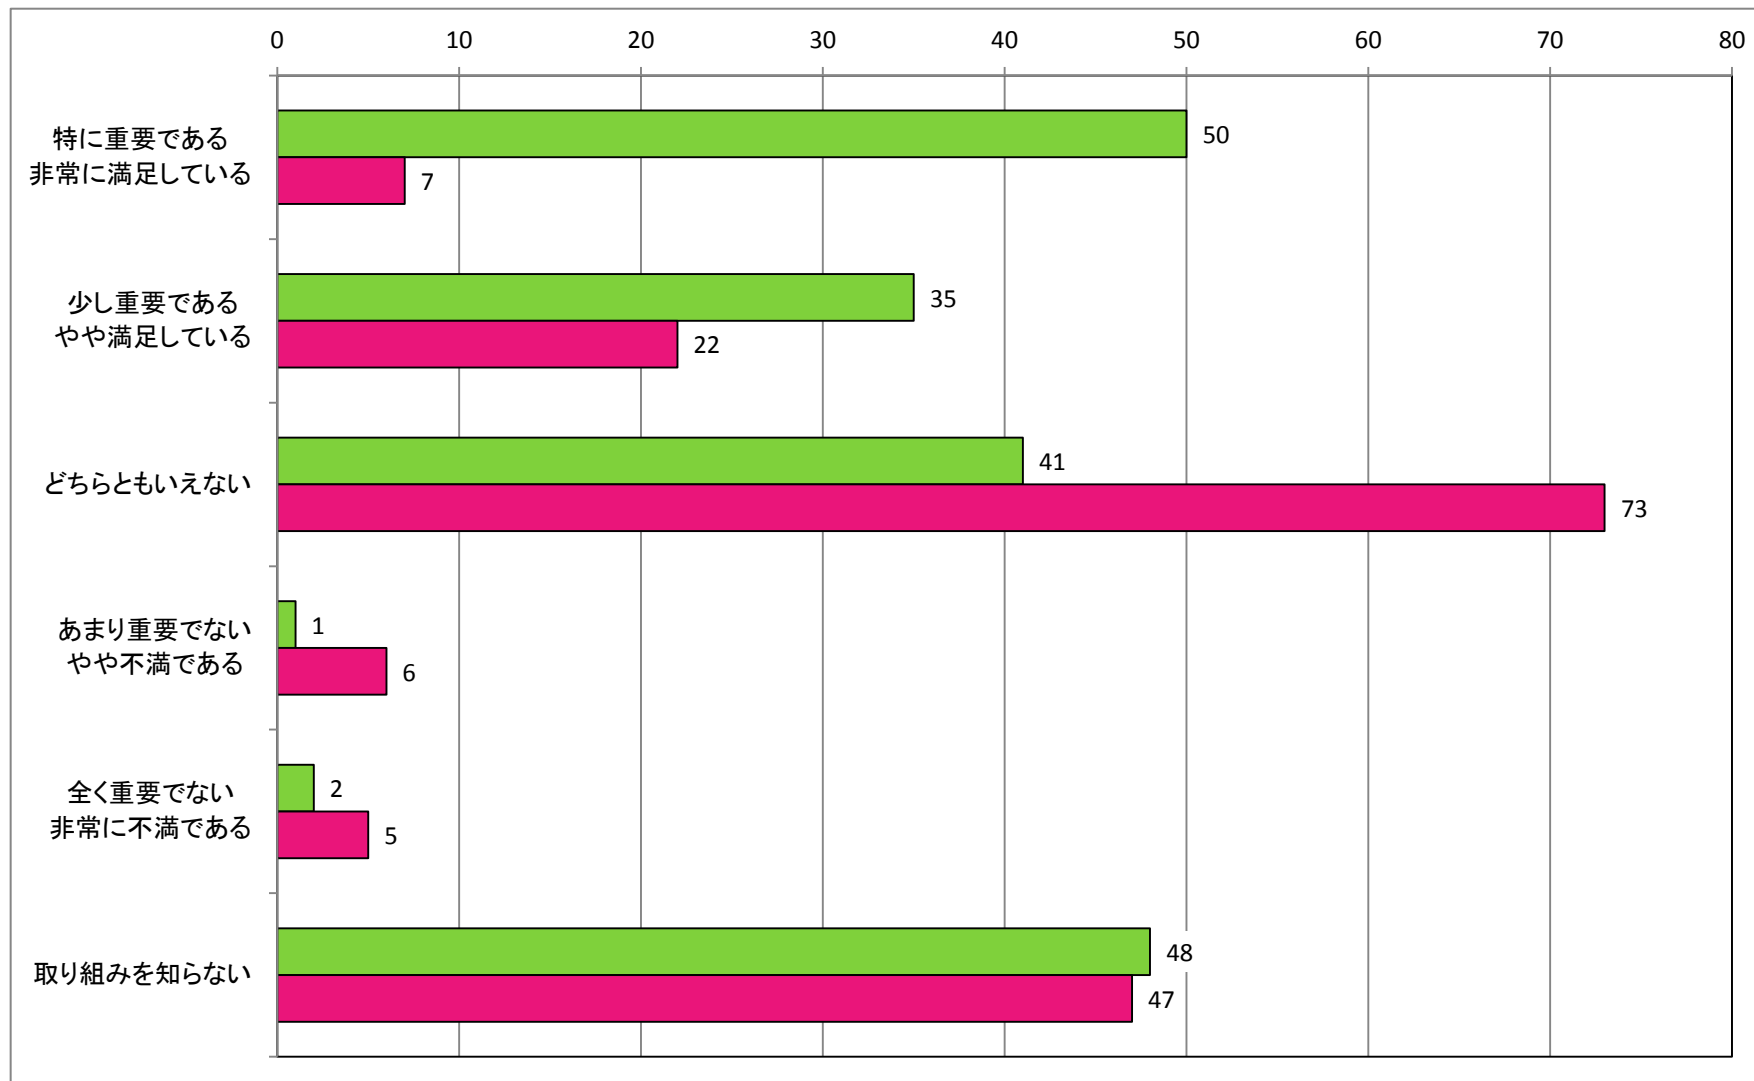

【地域コミュニティ活性化の推進】
集落への行政からの支援・助言について