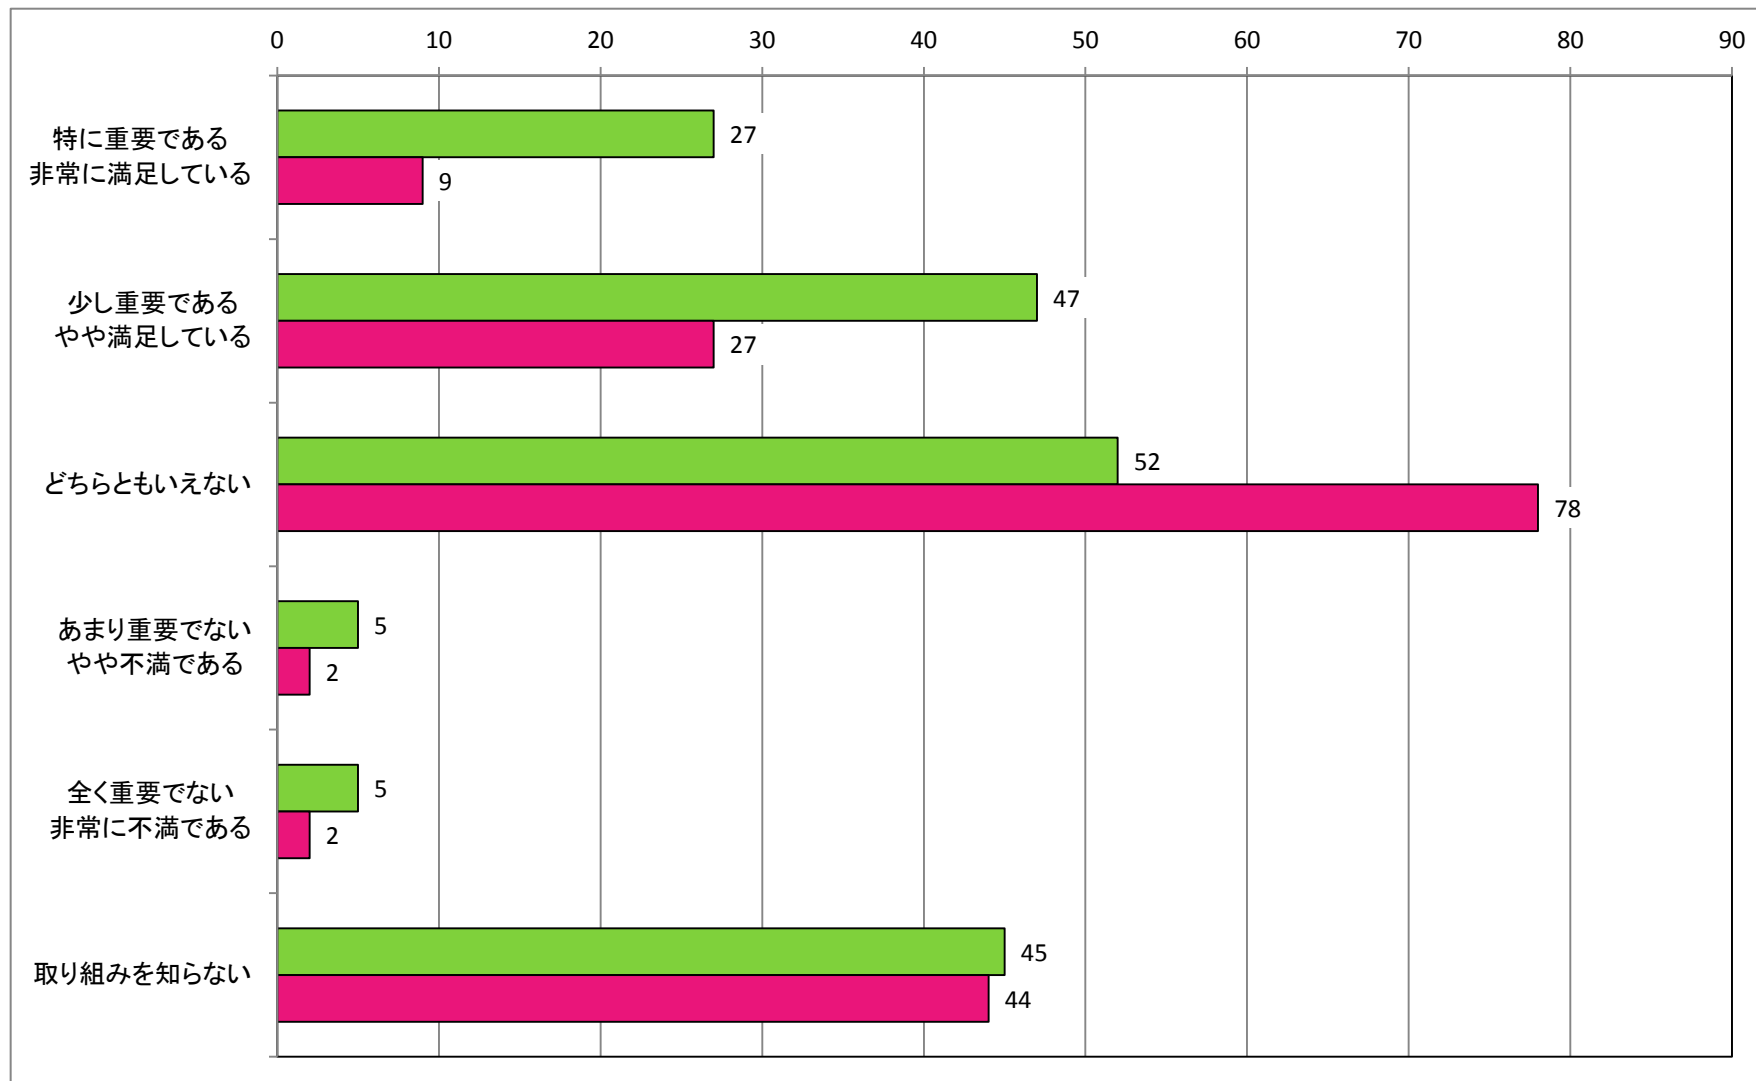

【社会教育・生涯学習の推進】
体育協会の活動について