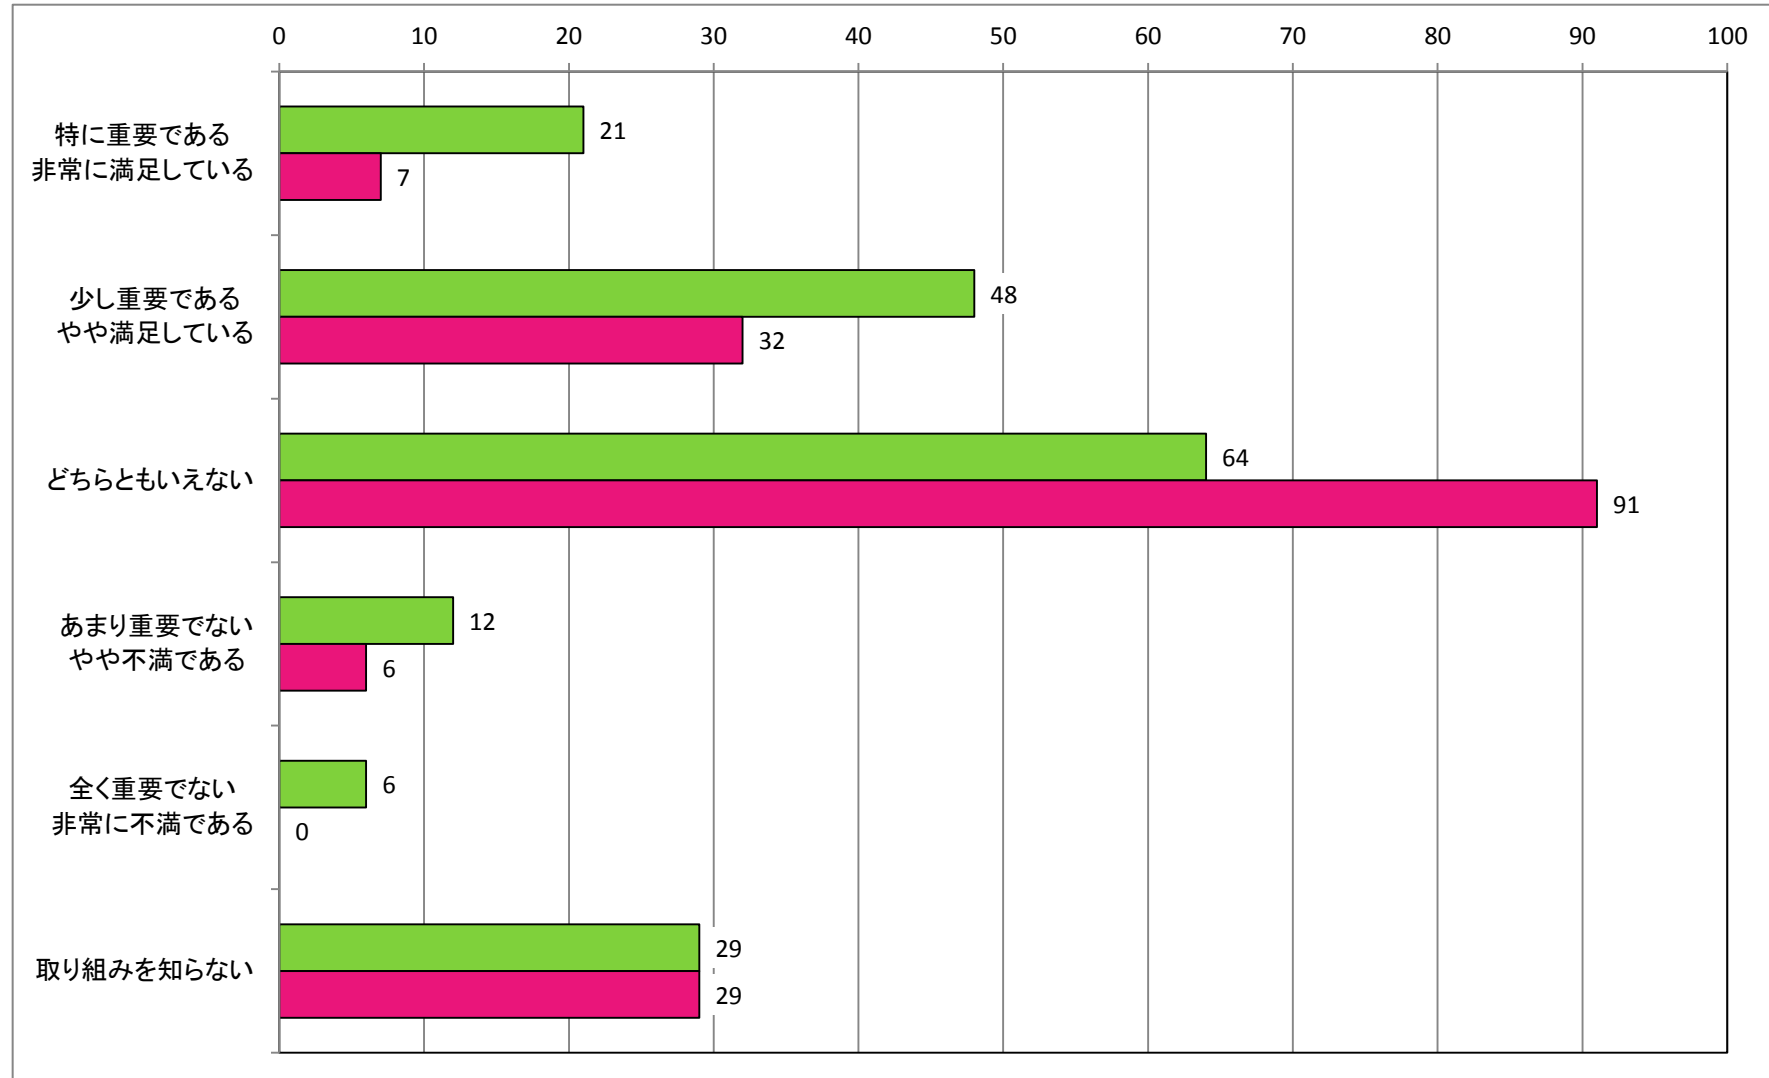

【男女共同参画の推進】  
男女共同参画の推進に関する取り組みについて

【観光の振興】  
江府町観光協会の事業について

【観光の振興】  
「江尾十七夜」をはじめとする町内イベントについて

【観光の振興】  
奥大山スキー場の運営について

【観光の振興】  
カサラファームの運営について

【産業の振興】  
起業支援助成金について

【産業の振興】  
道の駅「奥大山」の運営について

【産業の振興】  
「奥大山ブランド」について