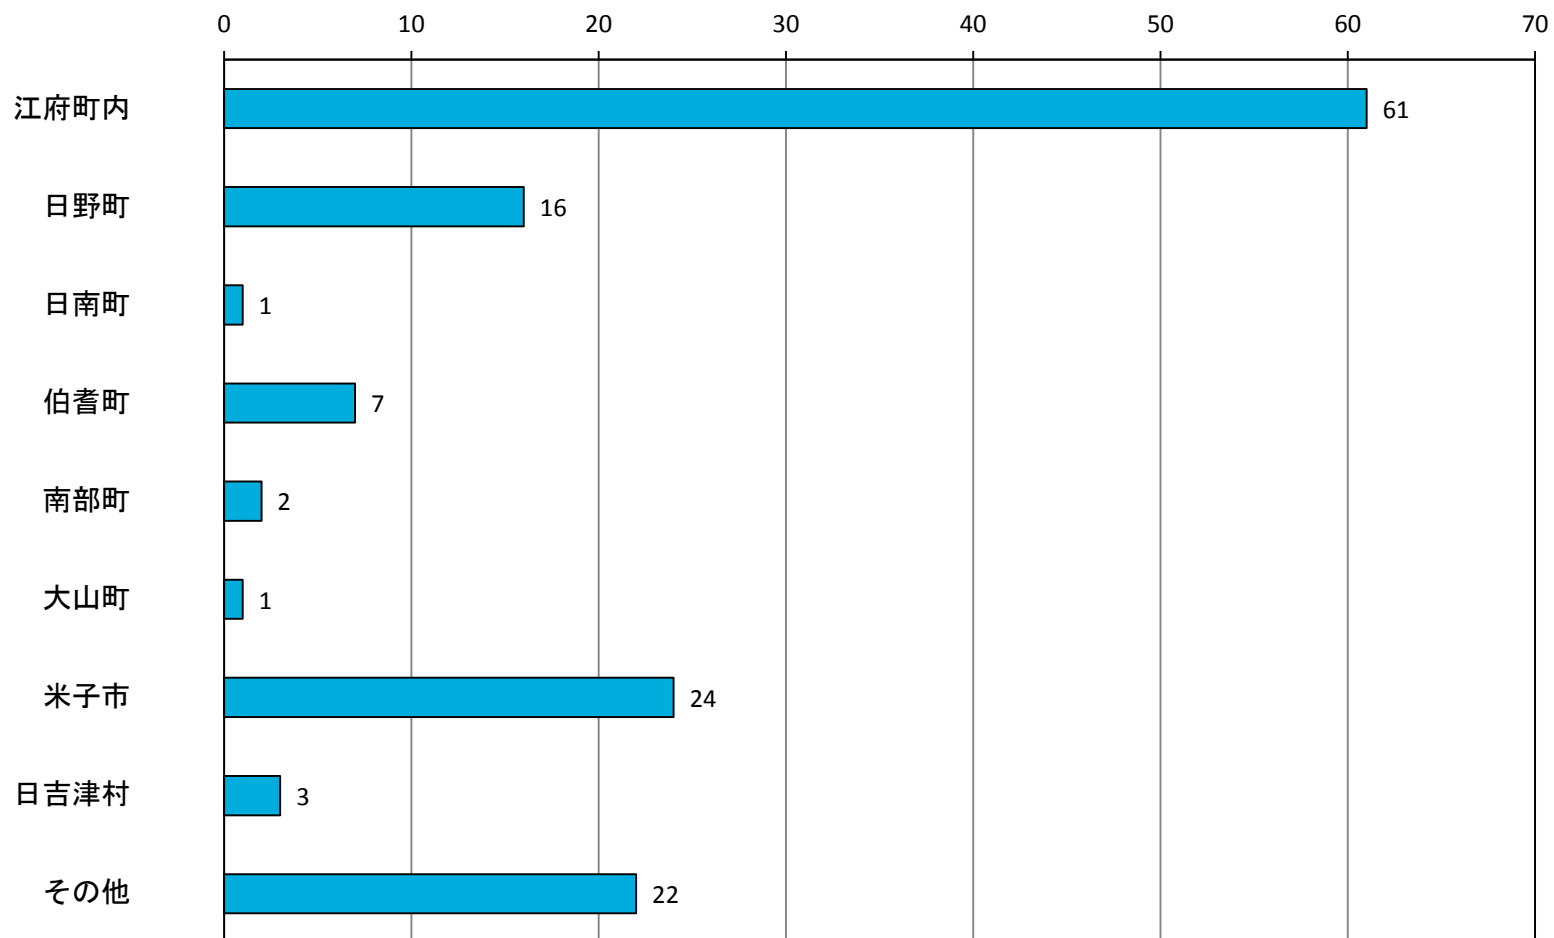

【問5】あなたのお仕事は。兼業の方は主なお仕事にのみお答えください。（○は1つ）

【問6】あなたの通勤・通学先はどこですか。（〇は1つ）

【問13】将来、あなたの住む「集落」の人口及び世帯数が減っていくと仮定して、  
 継続が困難になると思われる「集落」での共同作業や活動はどれですか。（あてはまるものすべてに○）

【問18】人口減少対策について、江府町ではどのような取り組みに力を入れるべきだとあなたは考えますか。（〇は3つまで）