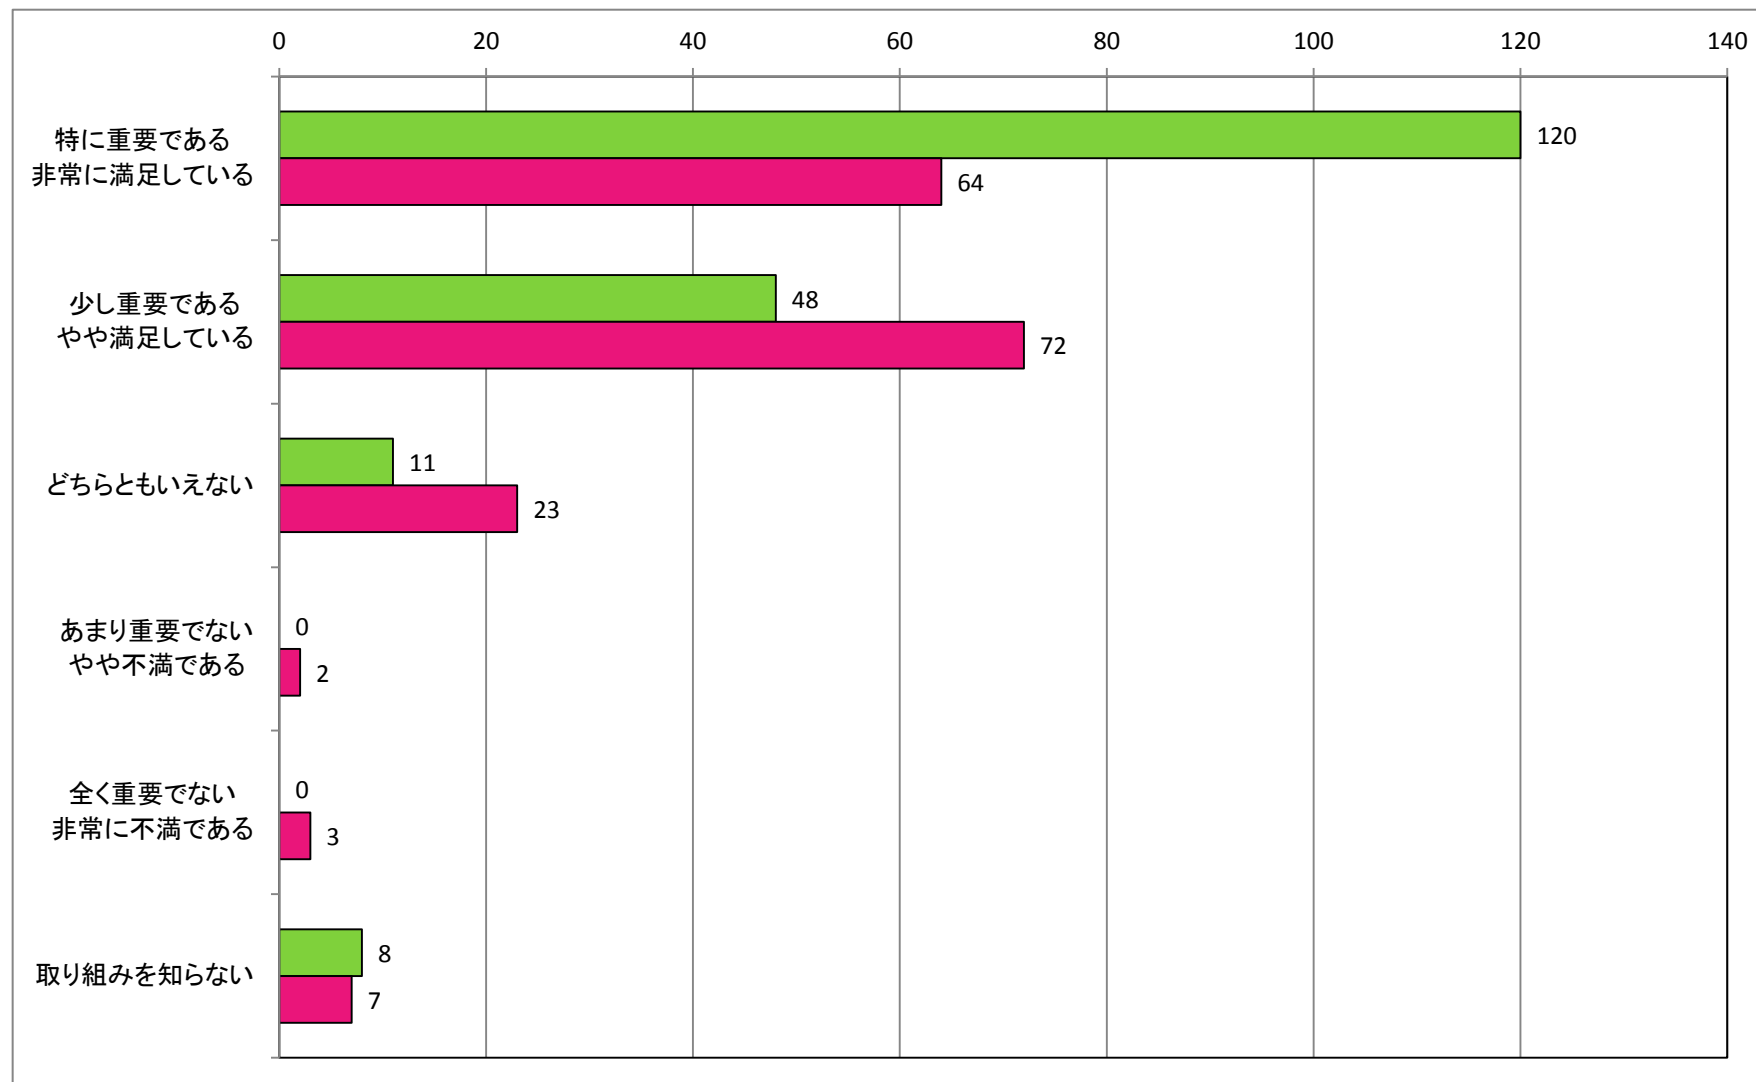

【健康増進の充実】

住民健診、各種がん検診、インフルエンザなど予防接種料金の助成