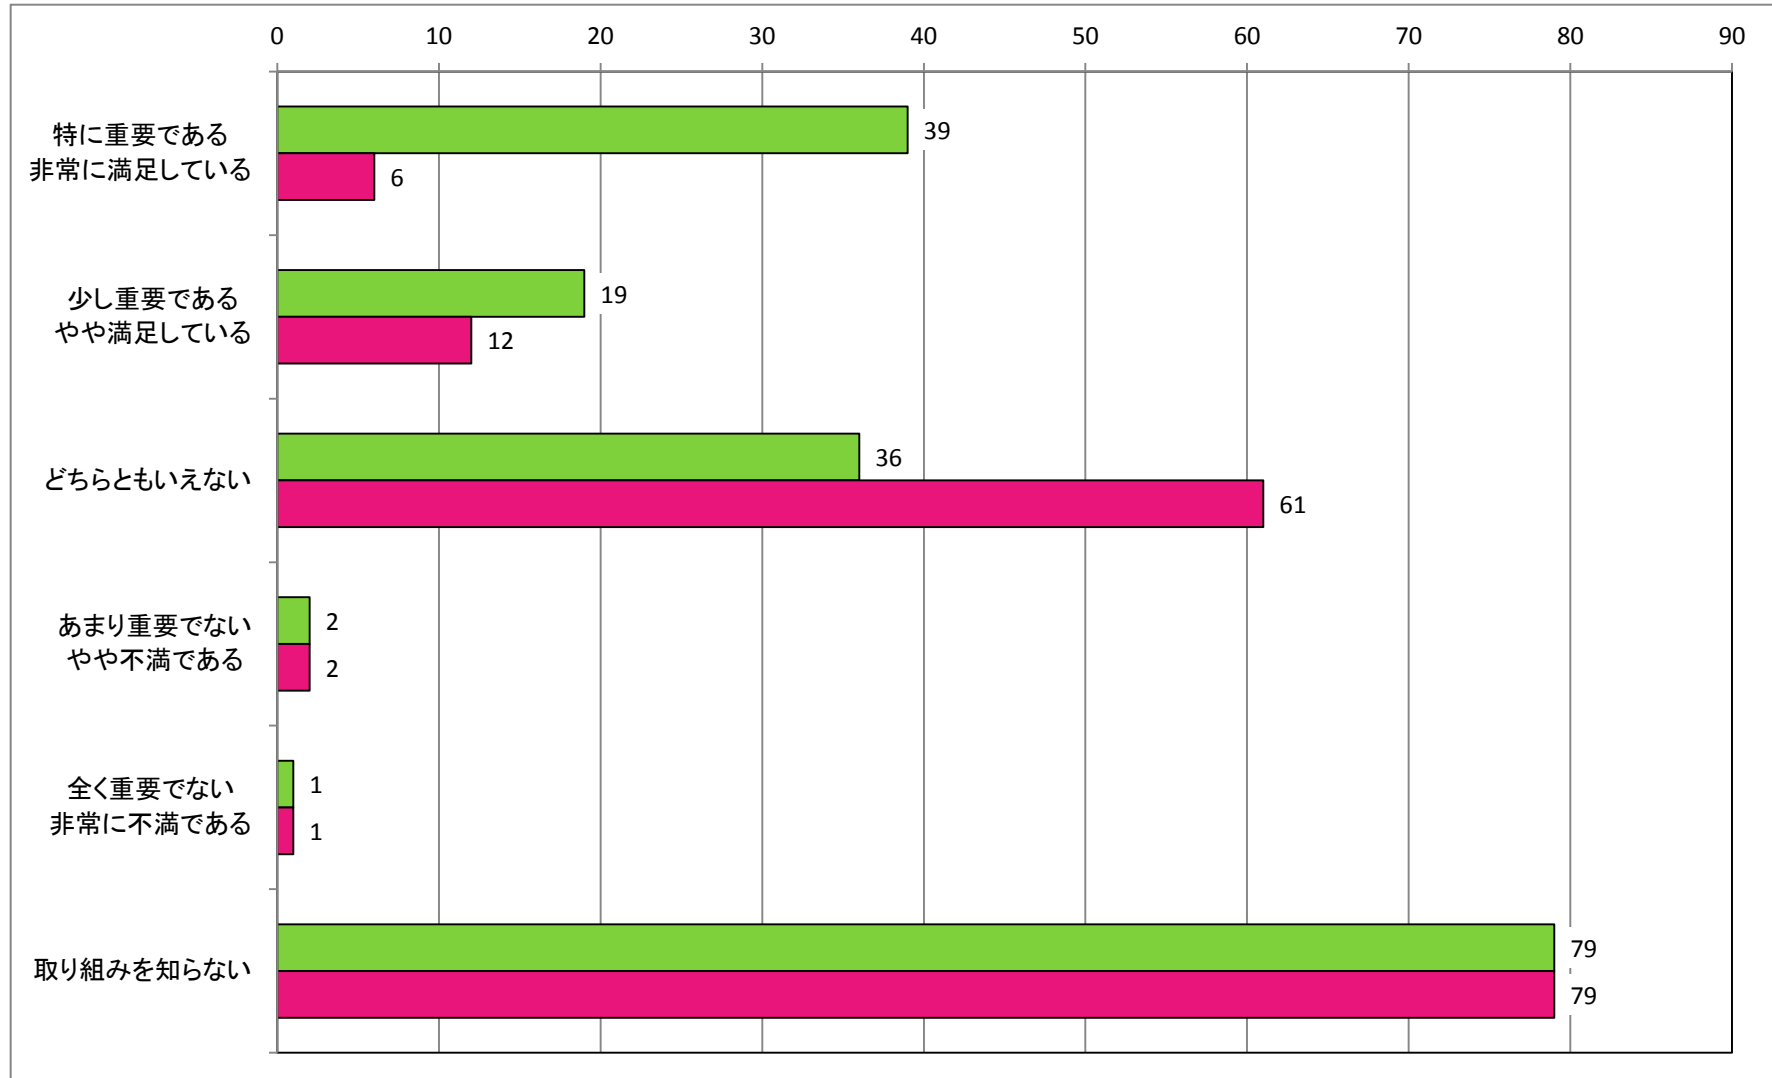

【男女共同参画の推進】  
男女共同参画の推進に関する取り組みについて

【観光の振興】  
江府町観光協会の事業について

【観光の振興】  
「江尾十七夜」をはじめとする町内イベントについて

【観光の振興】  
奥大山スキー場の運営について

【観光の振興】  
カサラファームの運営について

【産業の振興】  
起業支援助成金について

【産業の振興】  
道の駅「奥大山」の運営について

【産業の振興】  
「奥大山ブランド」について