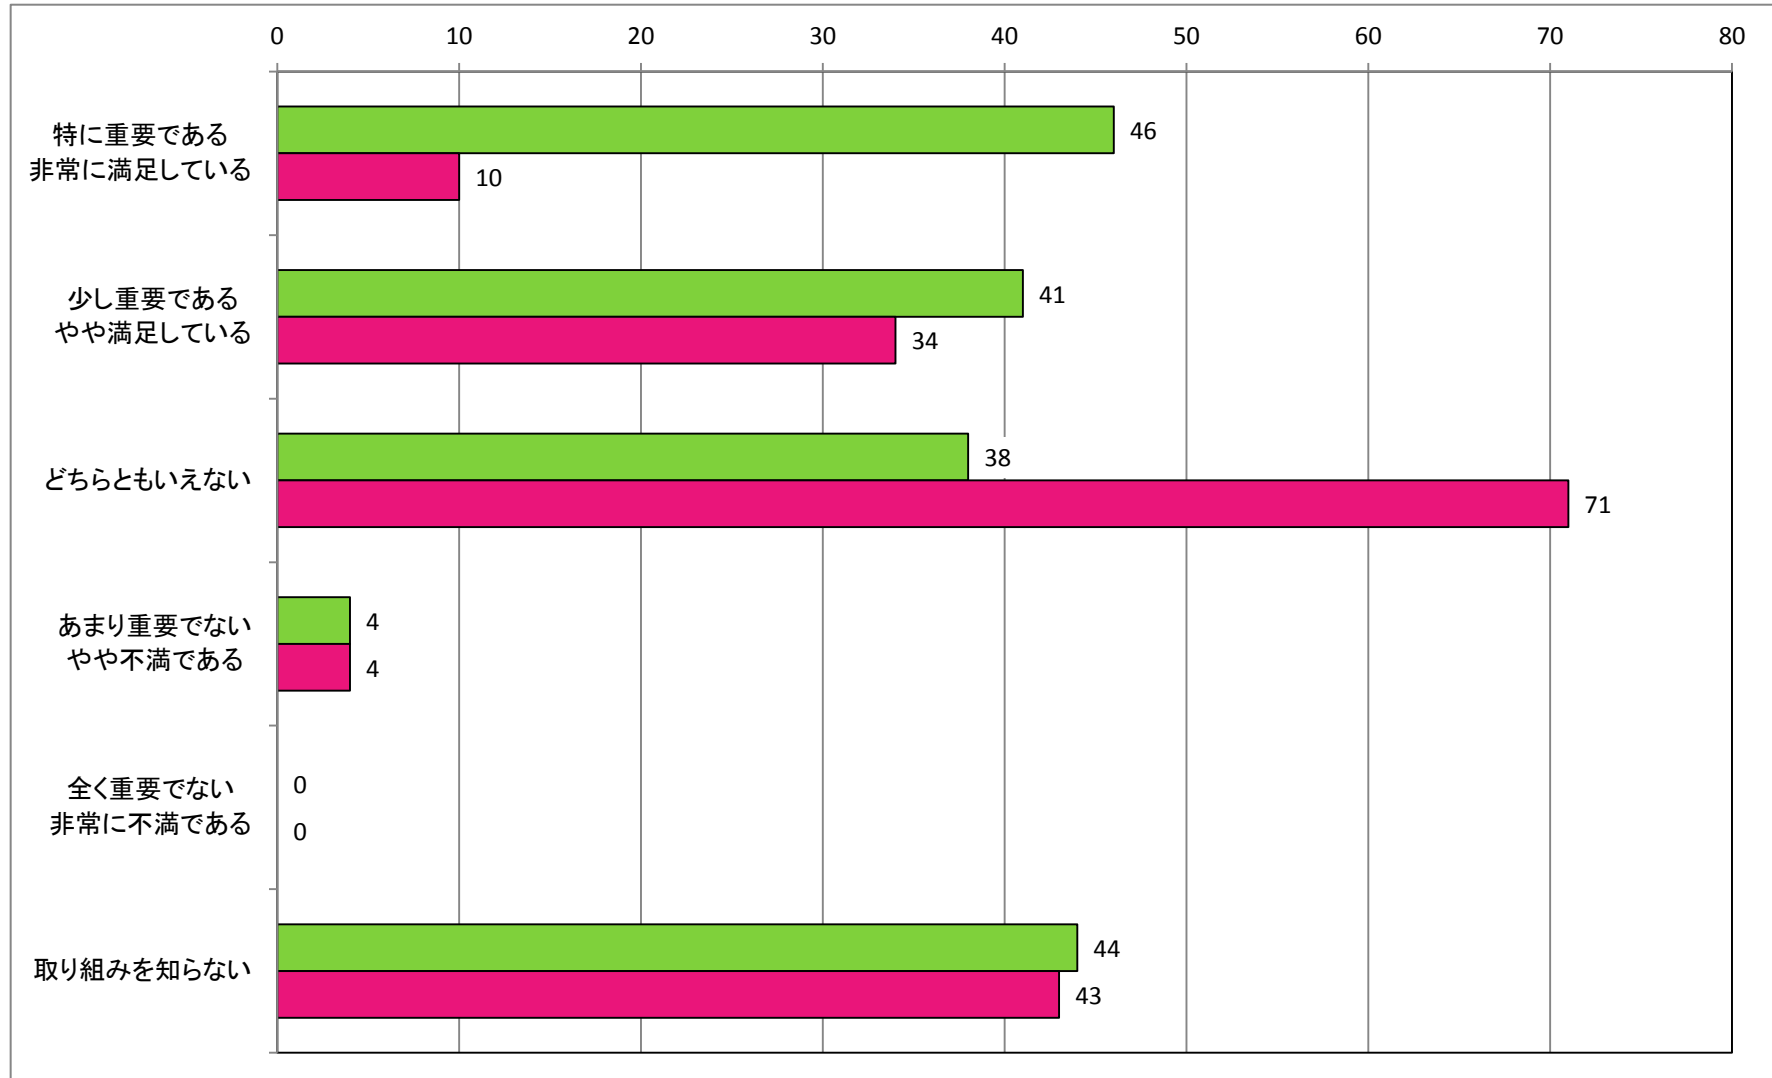

【男女共同参画の推進】  
男女共同参画の推進に関する取り組みについて

【観光の振興】  
江府町観光協会の事業について

【観光の振興】  
「江尾十七夜」をはじめとする町内イベントについて

【観光の振興】  
奥大山スキー場の運営について

【観光の振興】  
カサラファームの運営について

【産業の振興】  
起業支援助成金について

【産業の振興】  
道の駅「奥大山」の運営について

【産業の振興】  
「奥大山ブランド」について