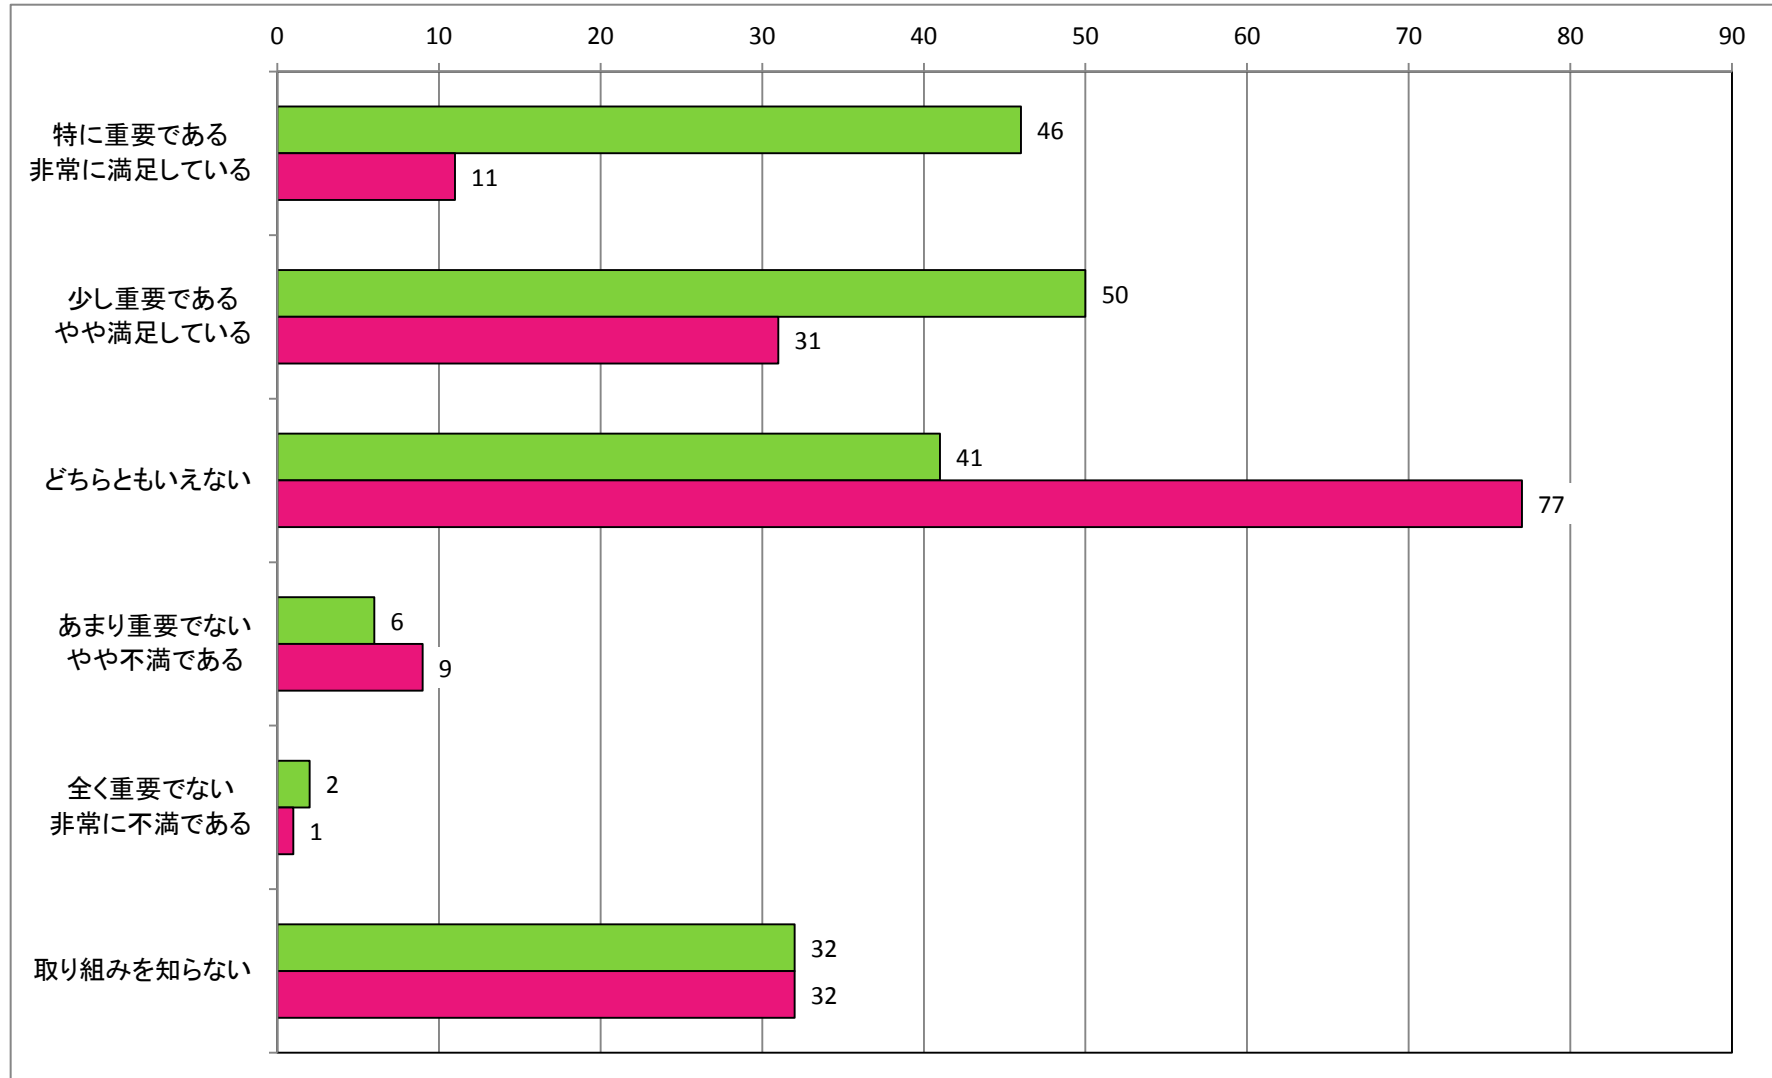

【男女共同参画の推進】  
男女共同参画の推進に関する取り組みについて

【観光の振興】  
江府町観光協会の事業について

【観光の振興】  
「江尾十七夜」をはじめとする町内イベントについて

【観光の振興】  
奥大山スキー場の運営について

【観光の振興】  
カサラファームの運営について

【産業の振興】  
起業支援助成金について

【産業の振興】  
道の駅「奥大山」の運営について

【産業の振興】  
「奥大山ブランド」について