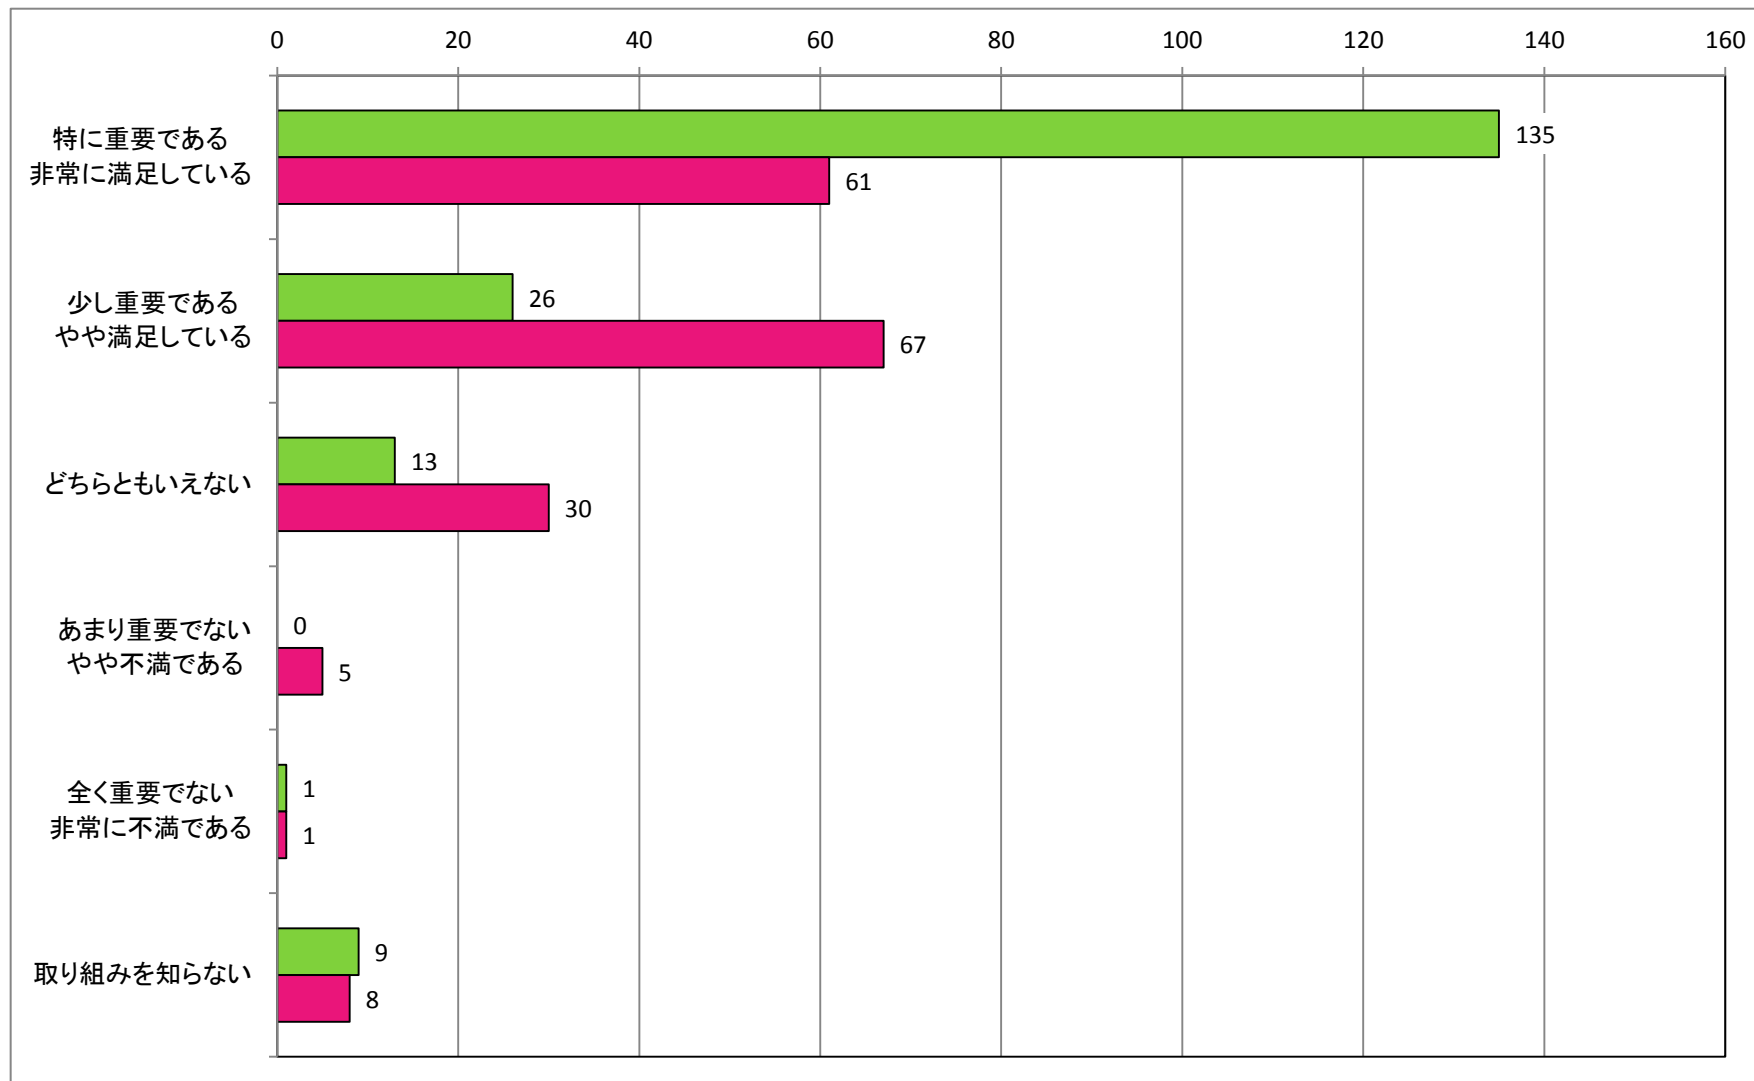

### 【高齢者福祉の充実】

老人クラブ活動、サロン活動など高齢者の集う場所について

【障がい者福祉の充実】  
就労支援やグループホームについて

【地域医療の充実】  
江尾診療所について

【地域医療の充実】  
救急搬送体制について

【地域医療の充実】  
在宅で安心して過ごせる医療

【地域コミュニティ活性化の推進】  
地域活性化助成金（5万円）について

【地域コミュニティ活性化の推進】  
集落や団体が主体となった行事、まつり等について