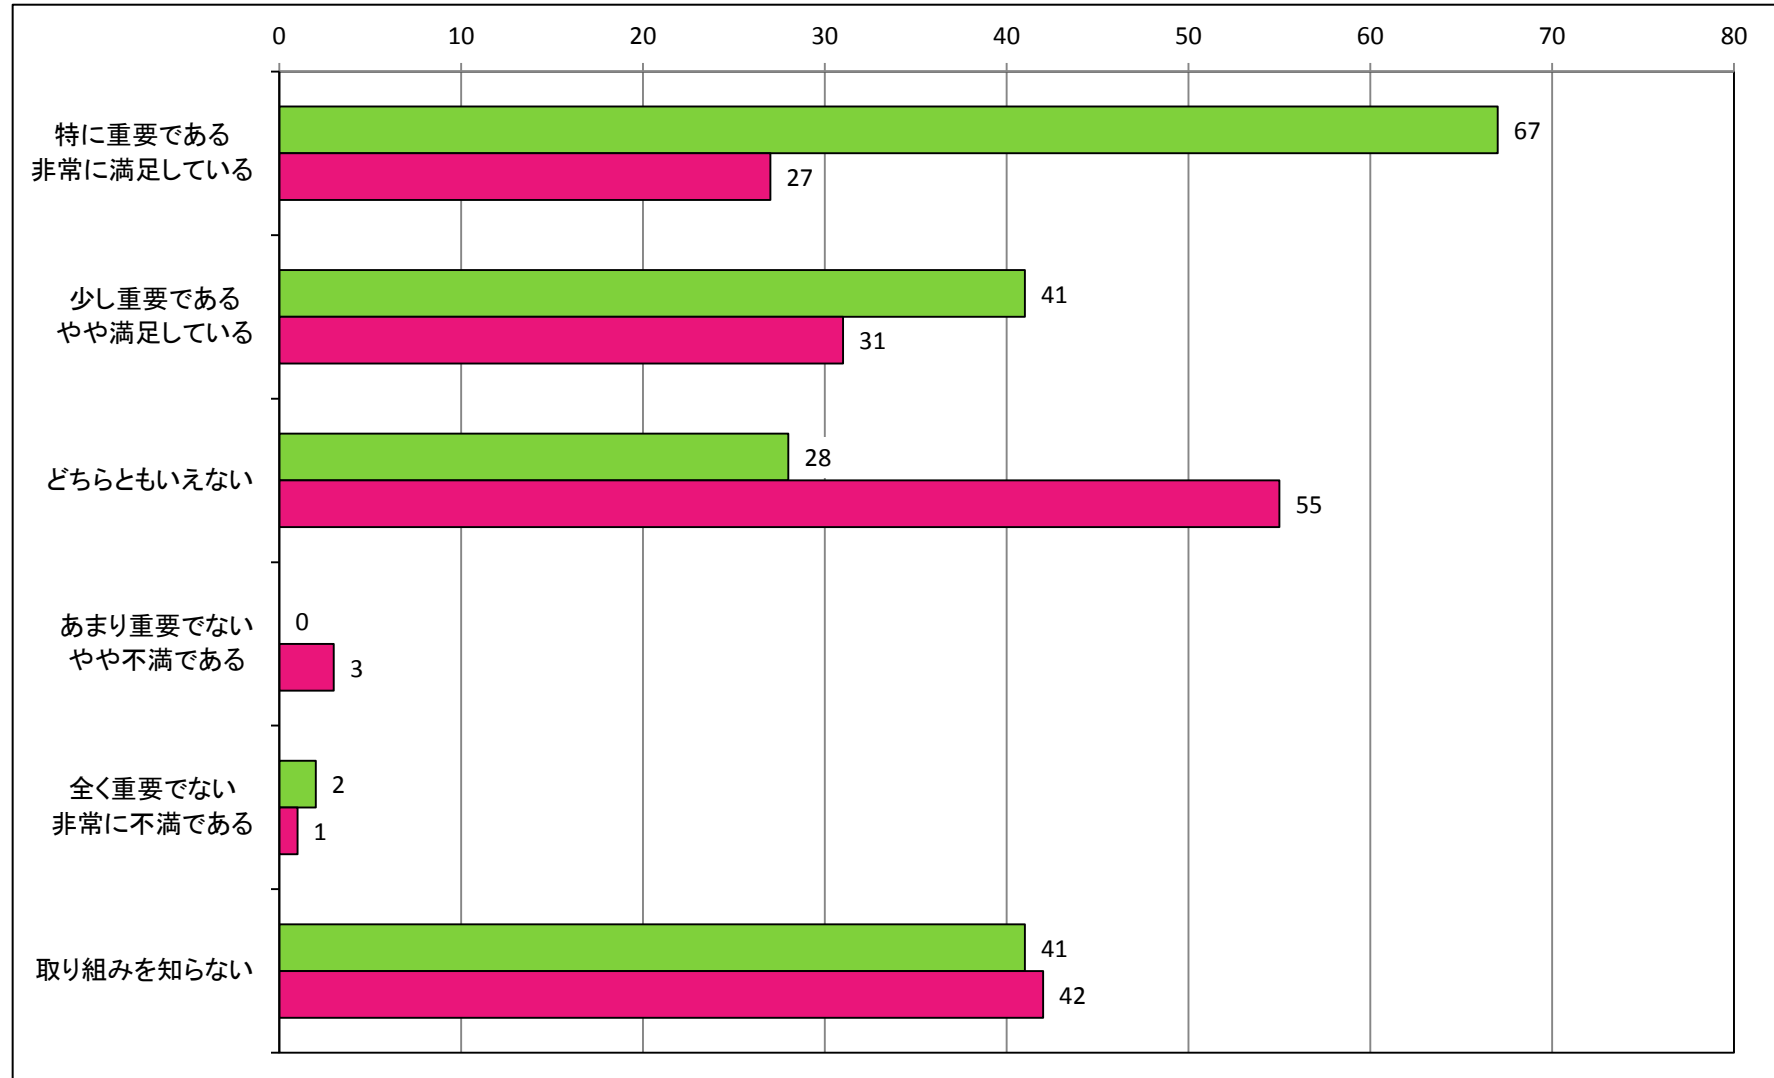

【子育て世代への支援】

総合相談窓口の設置、出生祝い金について、在宅育児手当、保育料無償化など