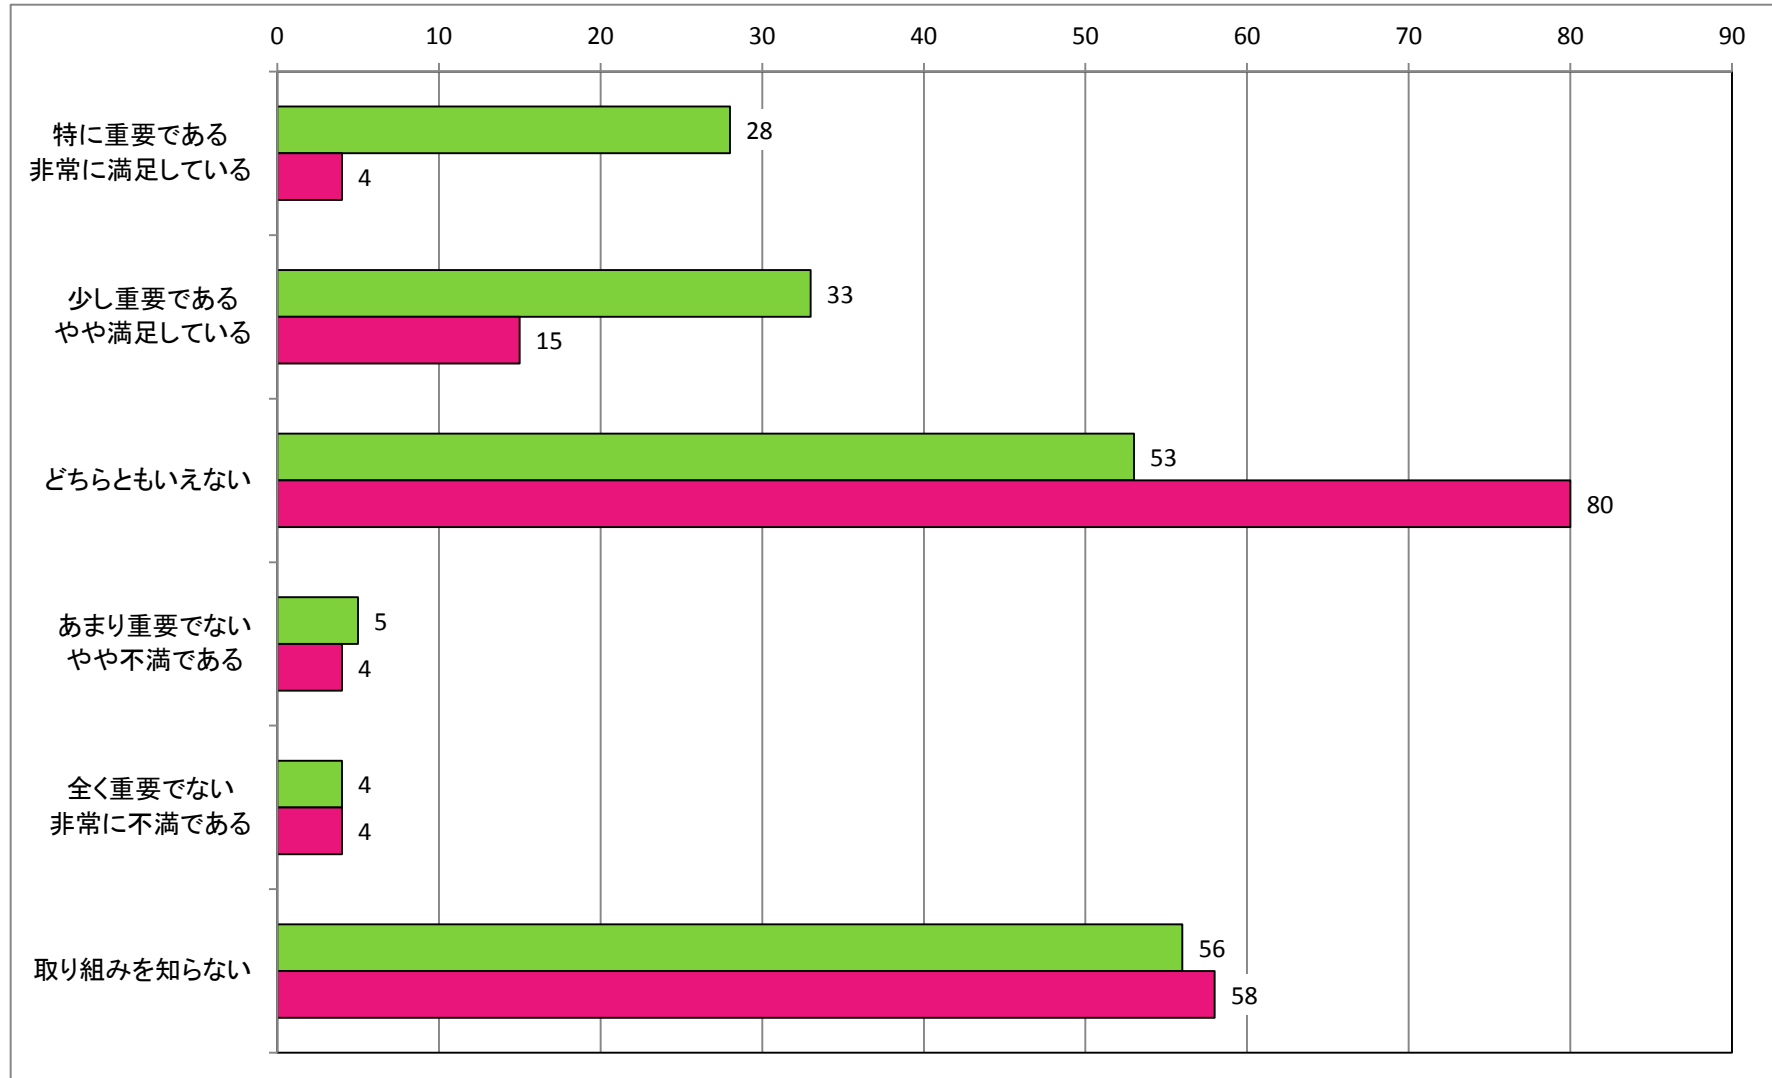

【移住定住の推進】
移住者への補助金について