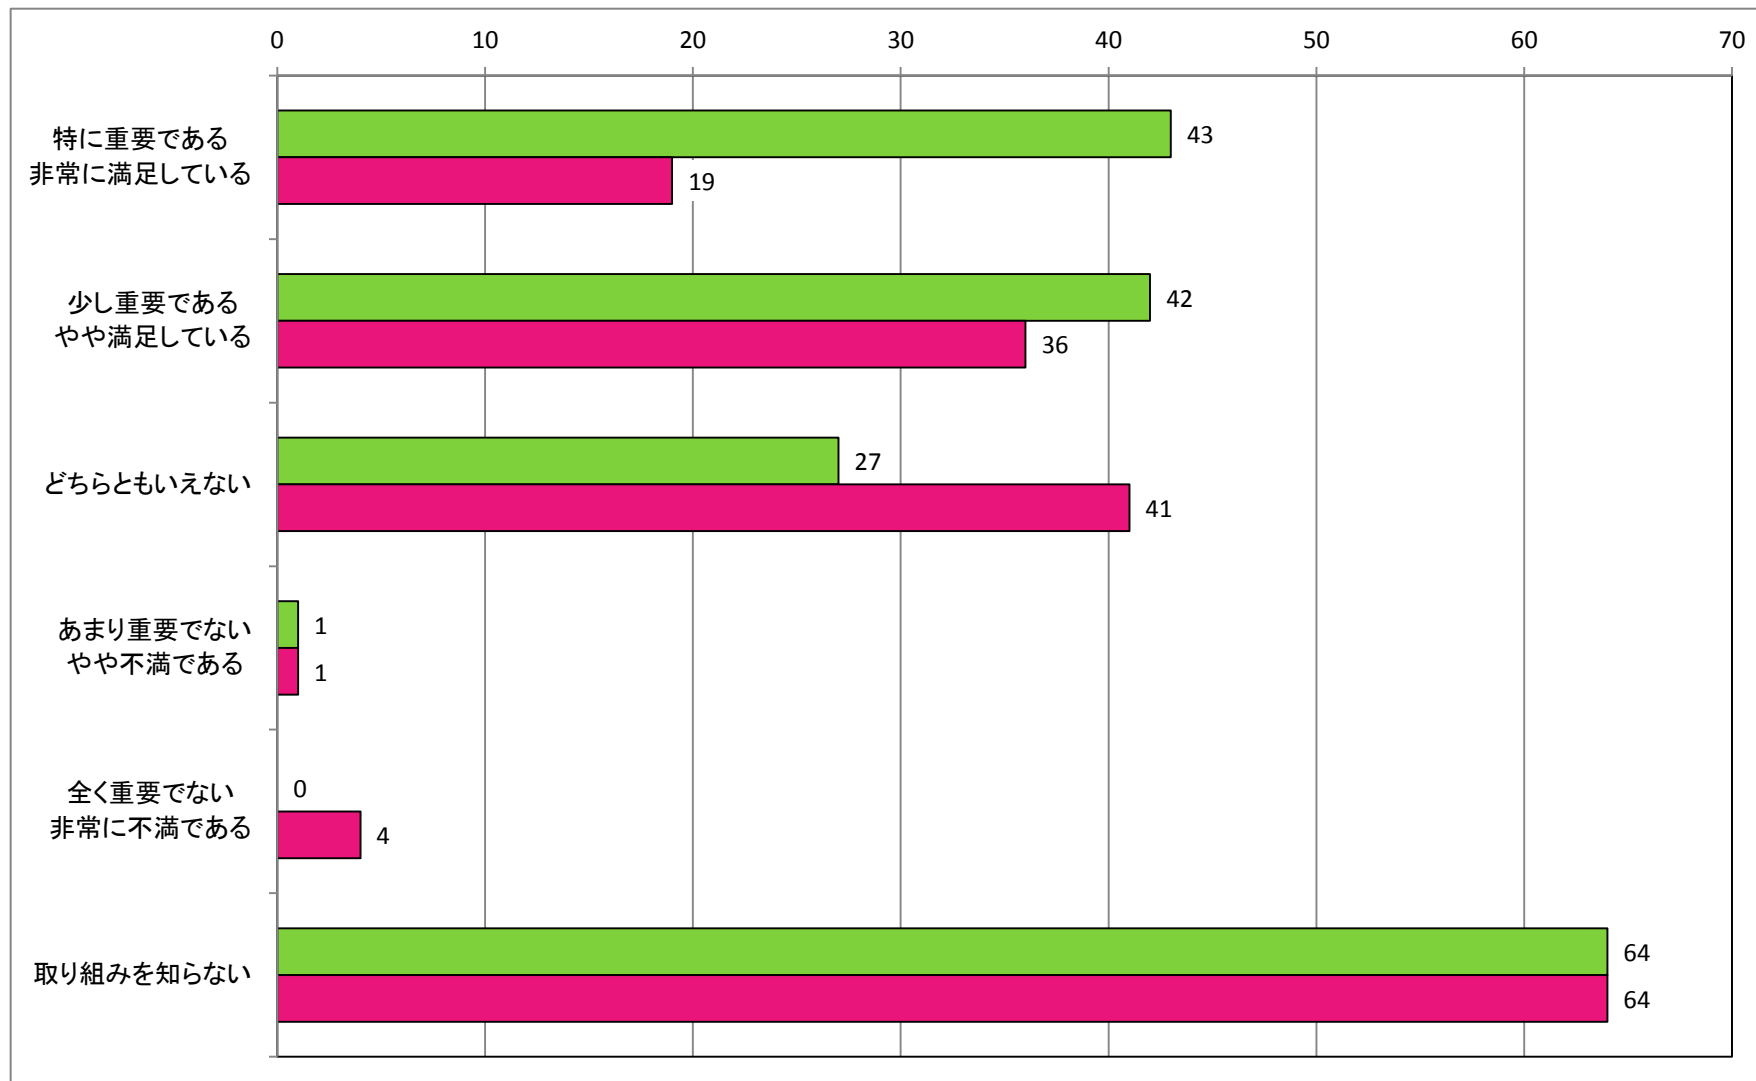

### 【高齢者福祉の充実】

老人クラブ活動、サロン活動など高齢者の集う場所について

【障がい者福祉の充実】  
就労支援やグループホームについて

【地域医療の充実】  
江尾診療所について

【地域医療の充実】  
救急搬送体制について

【地域医療の充実】  
在宅で安心して過ごせる医療

【地域コミュニティ活性化の推進】  
地域活性化助成金（5万円）について

【地域コミュニティ活性化の推進】  
集落や団体が主体となった行事、まつり等について