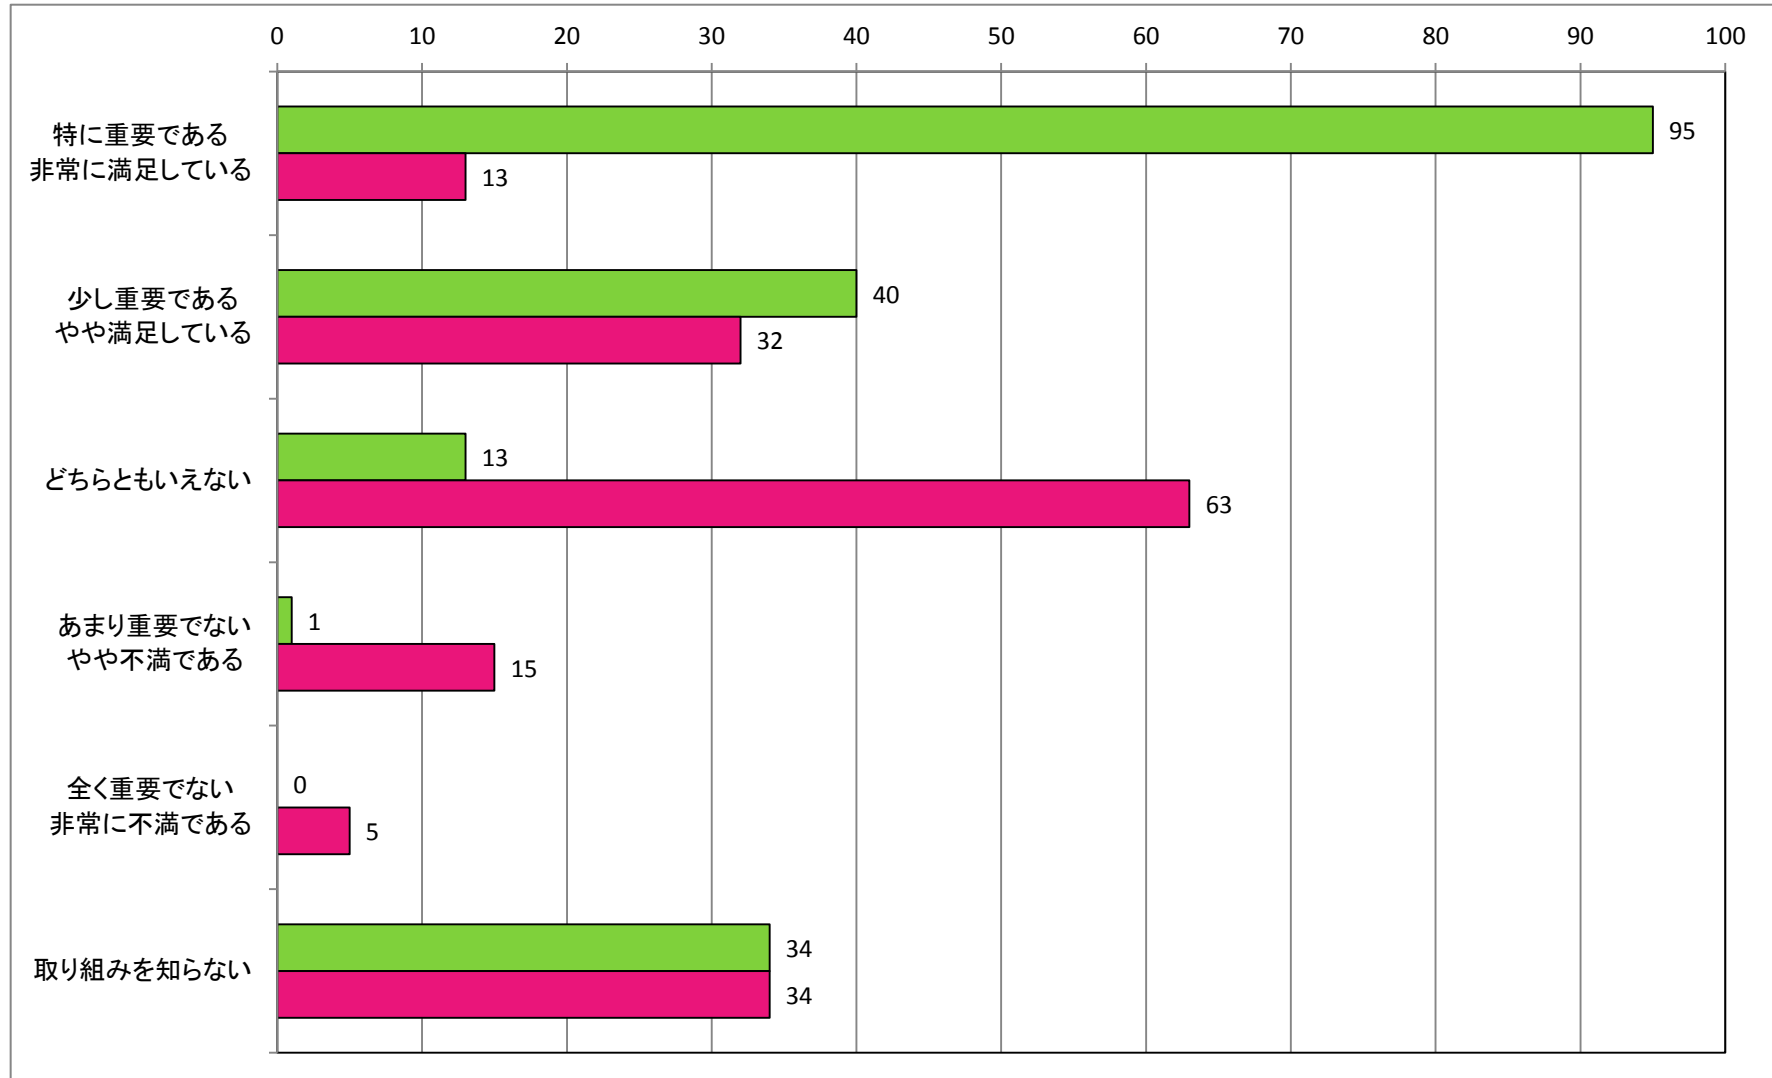

【農業の振興】
有害鳥獣の被害対策について