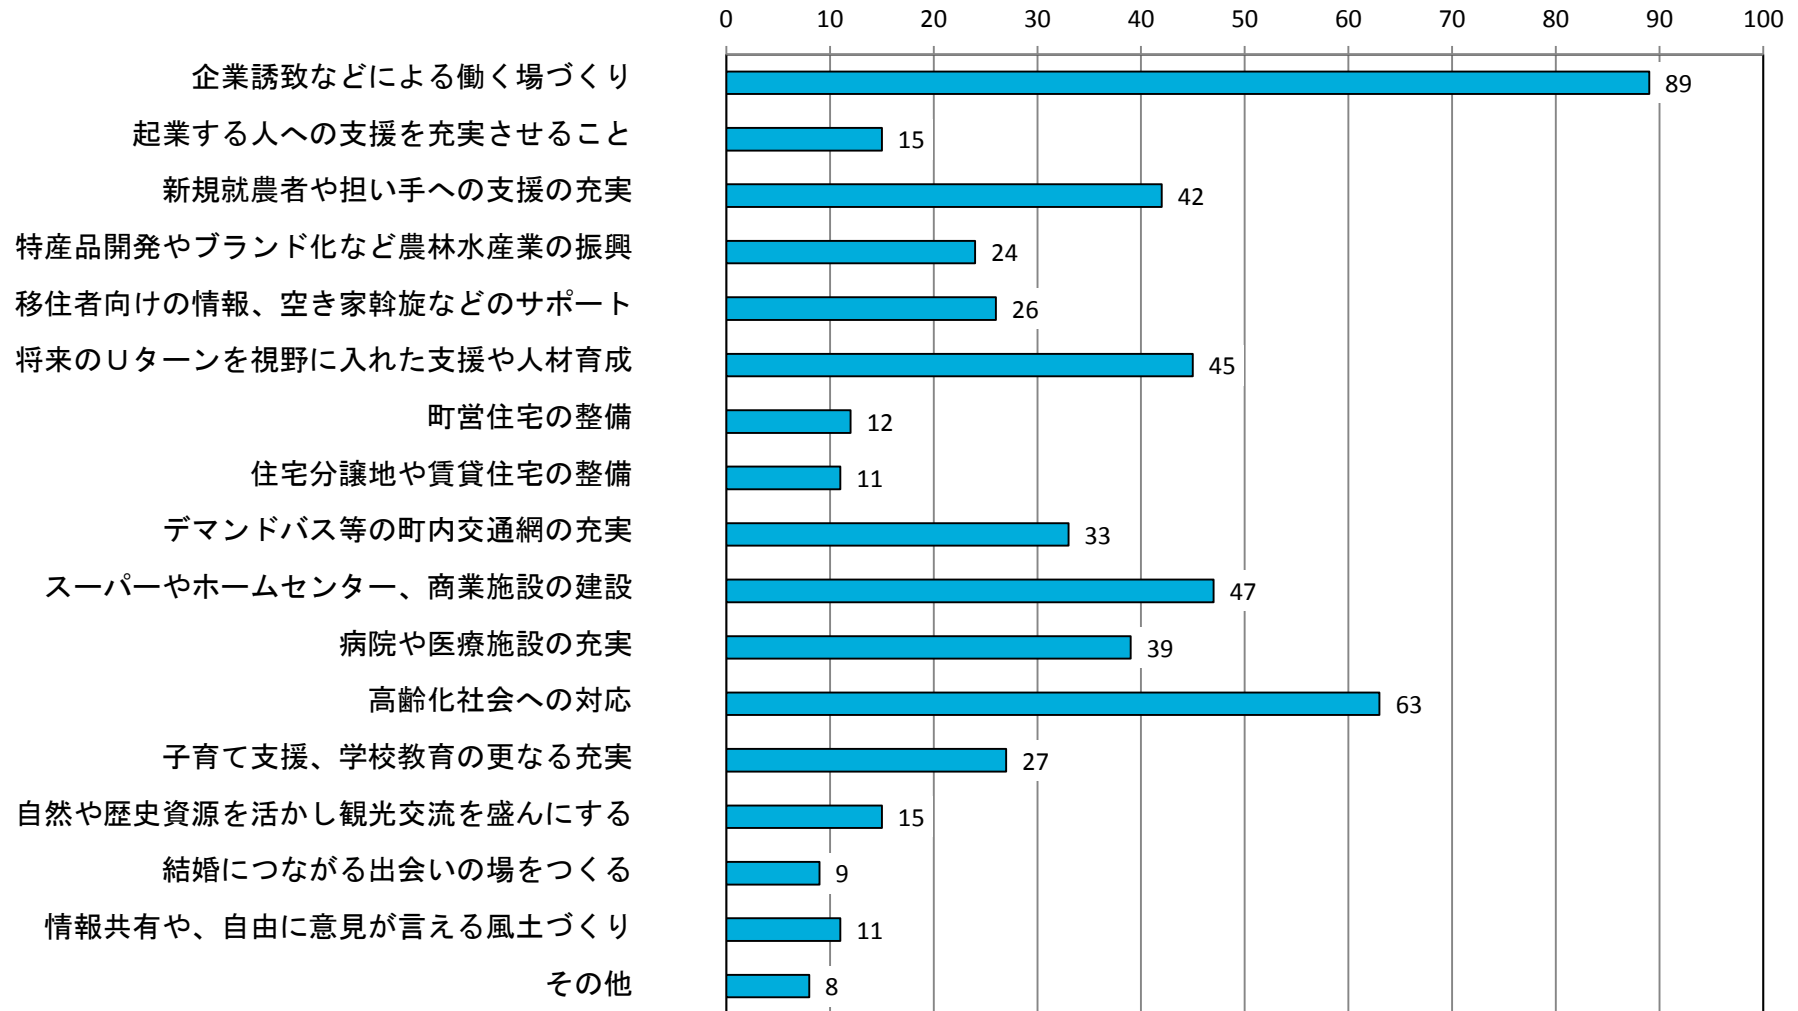

【問5】あなたのお仕事は。兼業の方は主なお仕事にのみお答えください。（○は1つ）

【問6】あなたの通勤・通学先はどこですか。（〇は1つ）

【問13】将来、あなたの住む「集落」の人口及び世帯数が減っていくと仮定して、  
 継続が困難になると思われる「集落」での共同作業や活動はどれですか。（あてはまるものすべてに○）

【問18】人口減少対策について、江府町ではどのような取り組みに力を入れるべきだとあなたは考えますか。（〇は3つまで）