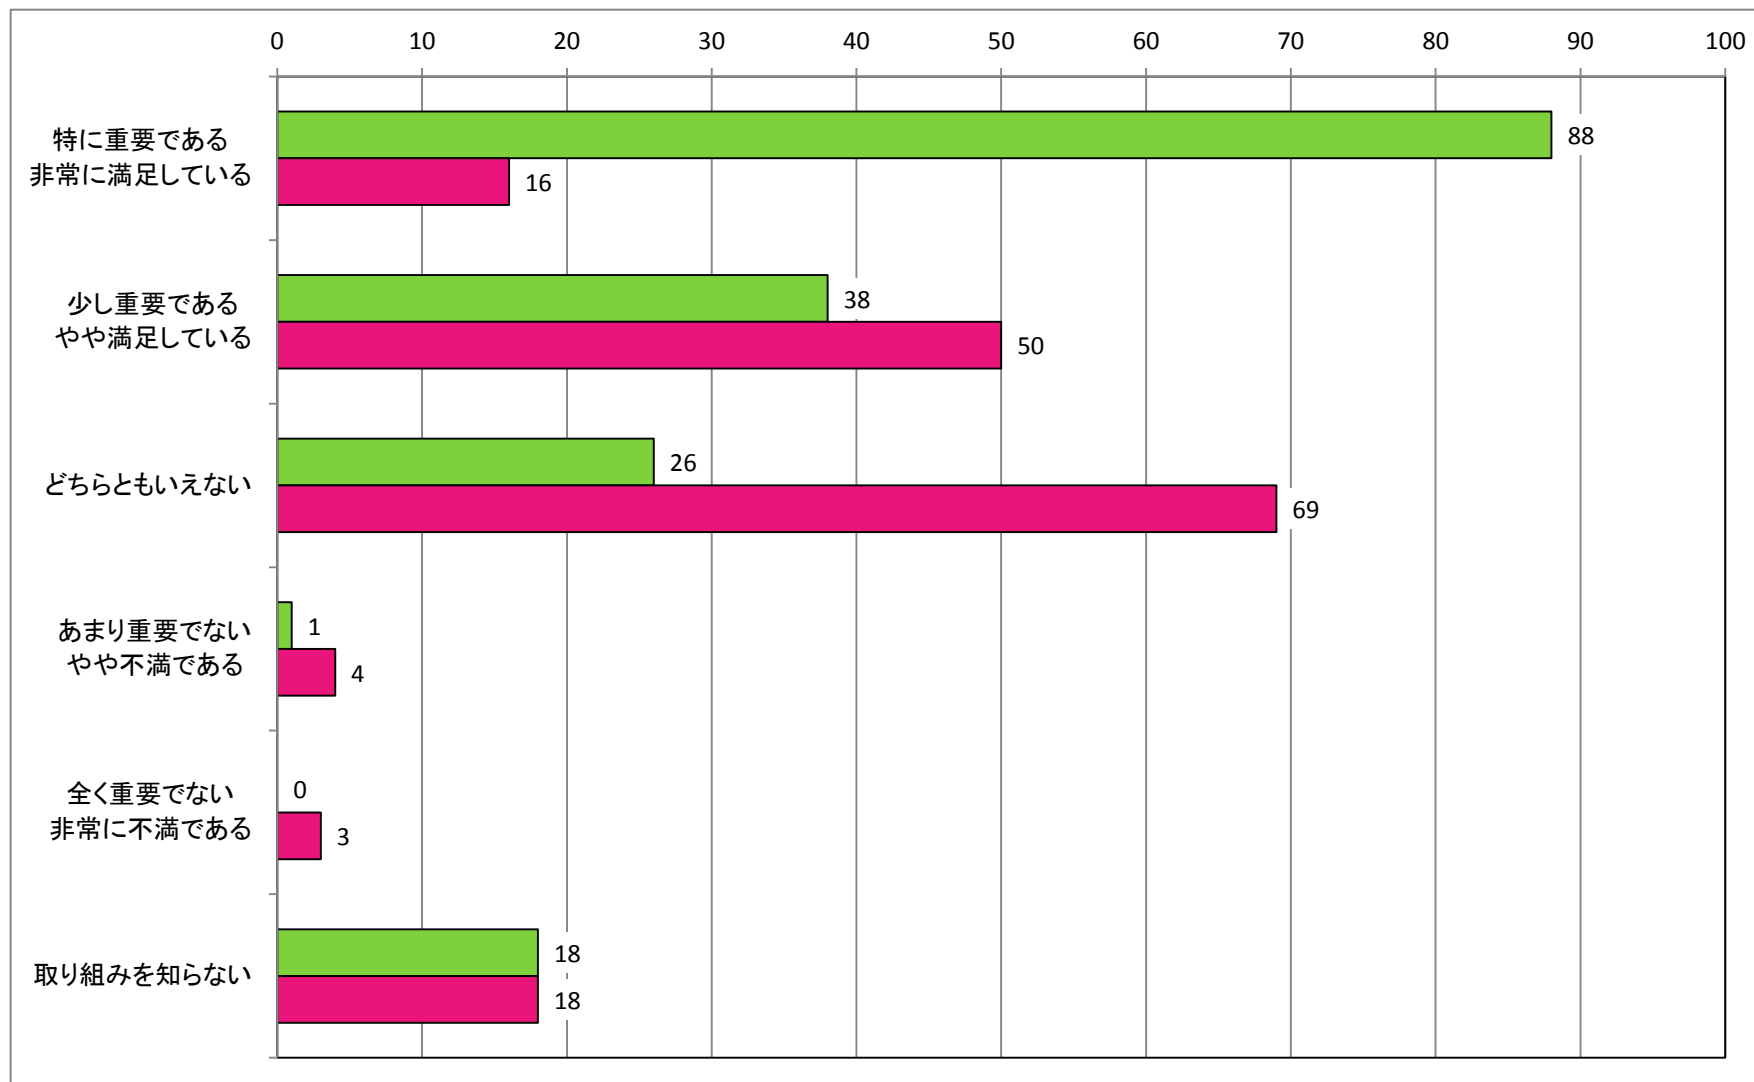

【災害対策の充実】
避難場所の周知や標示について