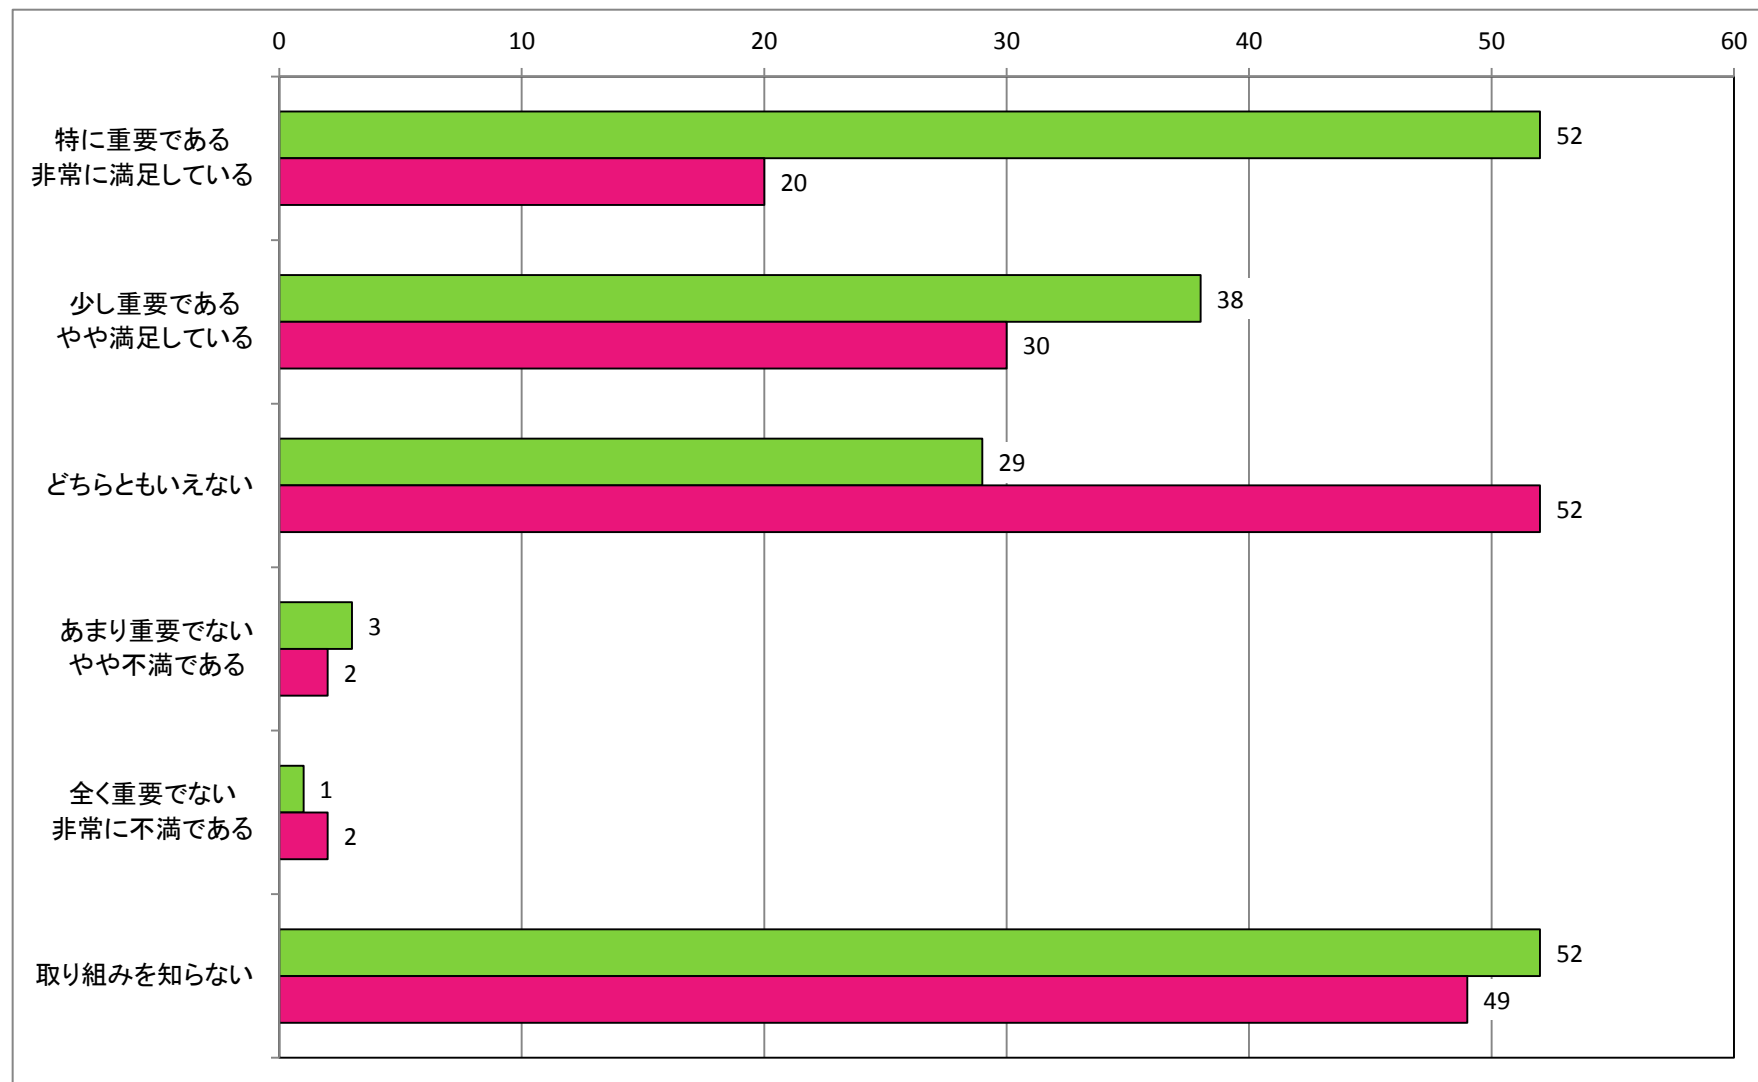

【問 2 2】あなたはどのような情報を広報などに載せて欲しいですか。（〇は3つまで）

【子育て世代への支援】

総合相談窓口の設置、出生祝い金について、在宅育児手当、保育料無償化など

【特色のある学校教育】

学校施設及び教育環境整備、小中学校との地域連携、きめ細かな学習支援

【特色のある学校教育】  
公営学習塾「江府いもこ塾」について

【就学前教育の推進】

保育内容の充実、子育て支援センターの充実、特別保育事業