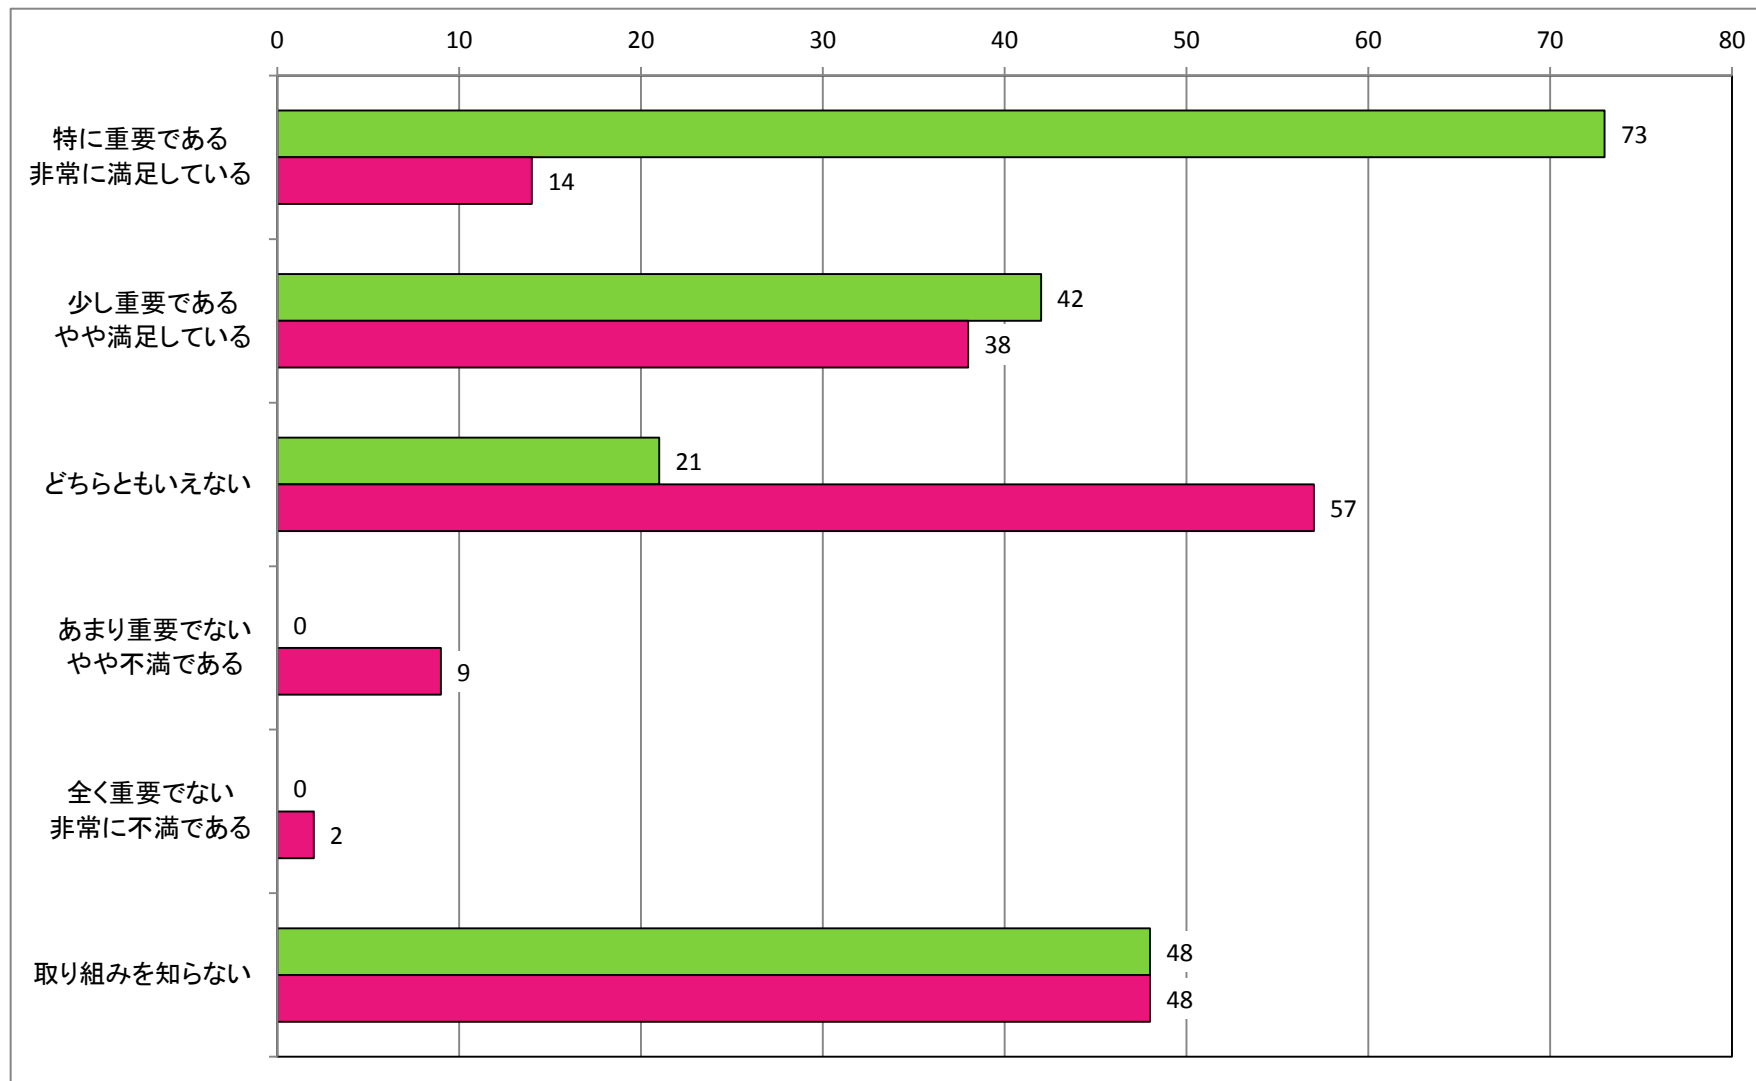

【農業の振興】
奥大山農業公社について