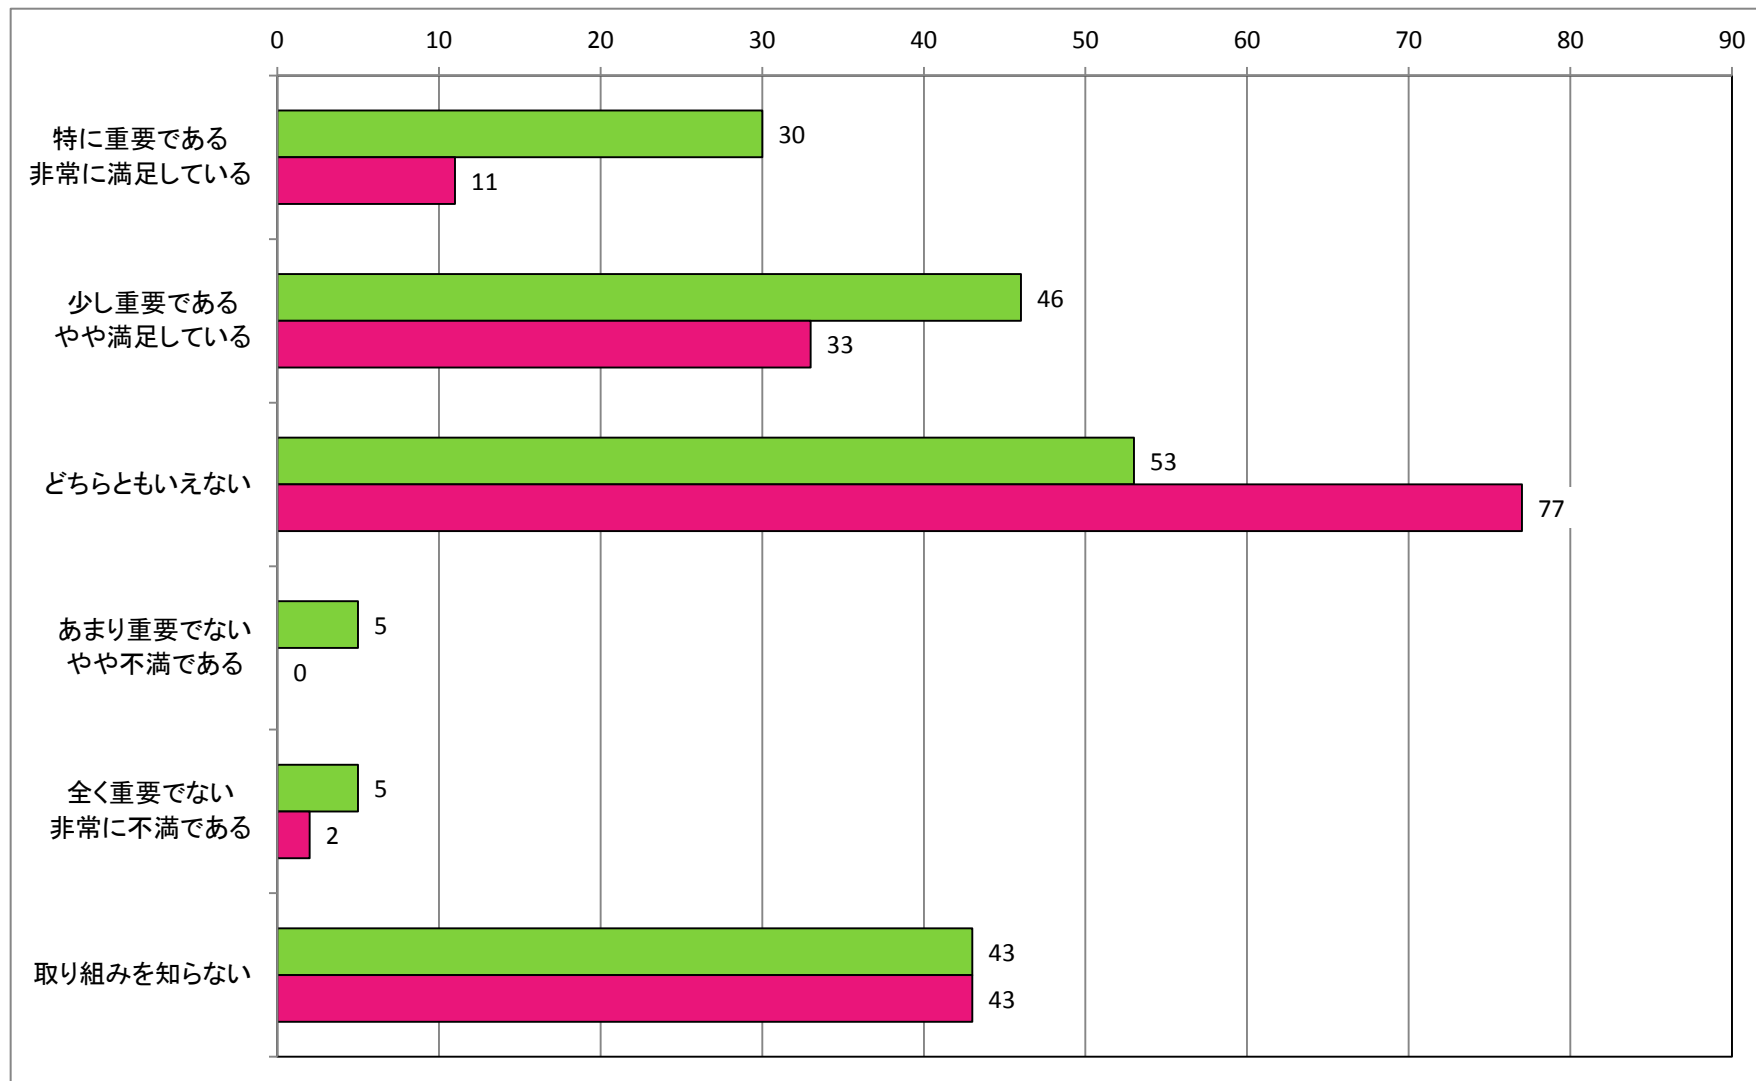

【社会教育・生涯学習の推進】
明德学園について