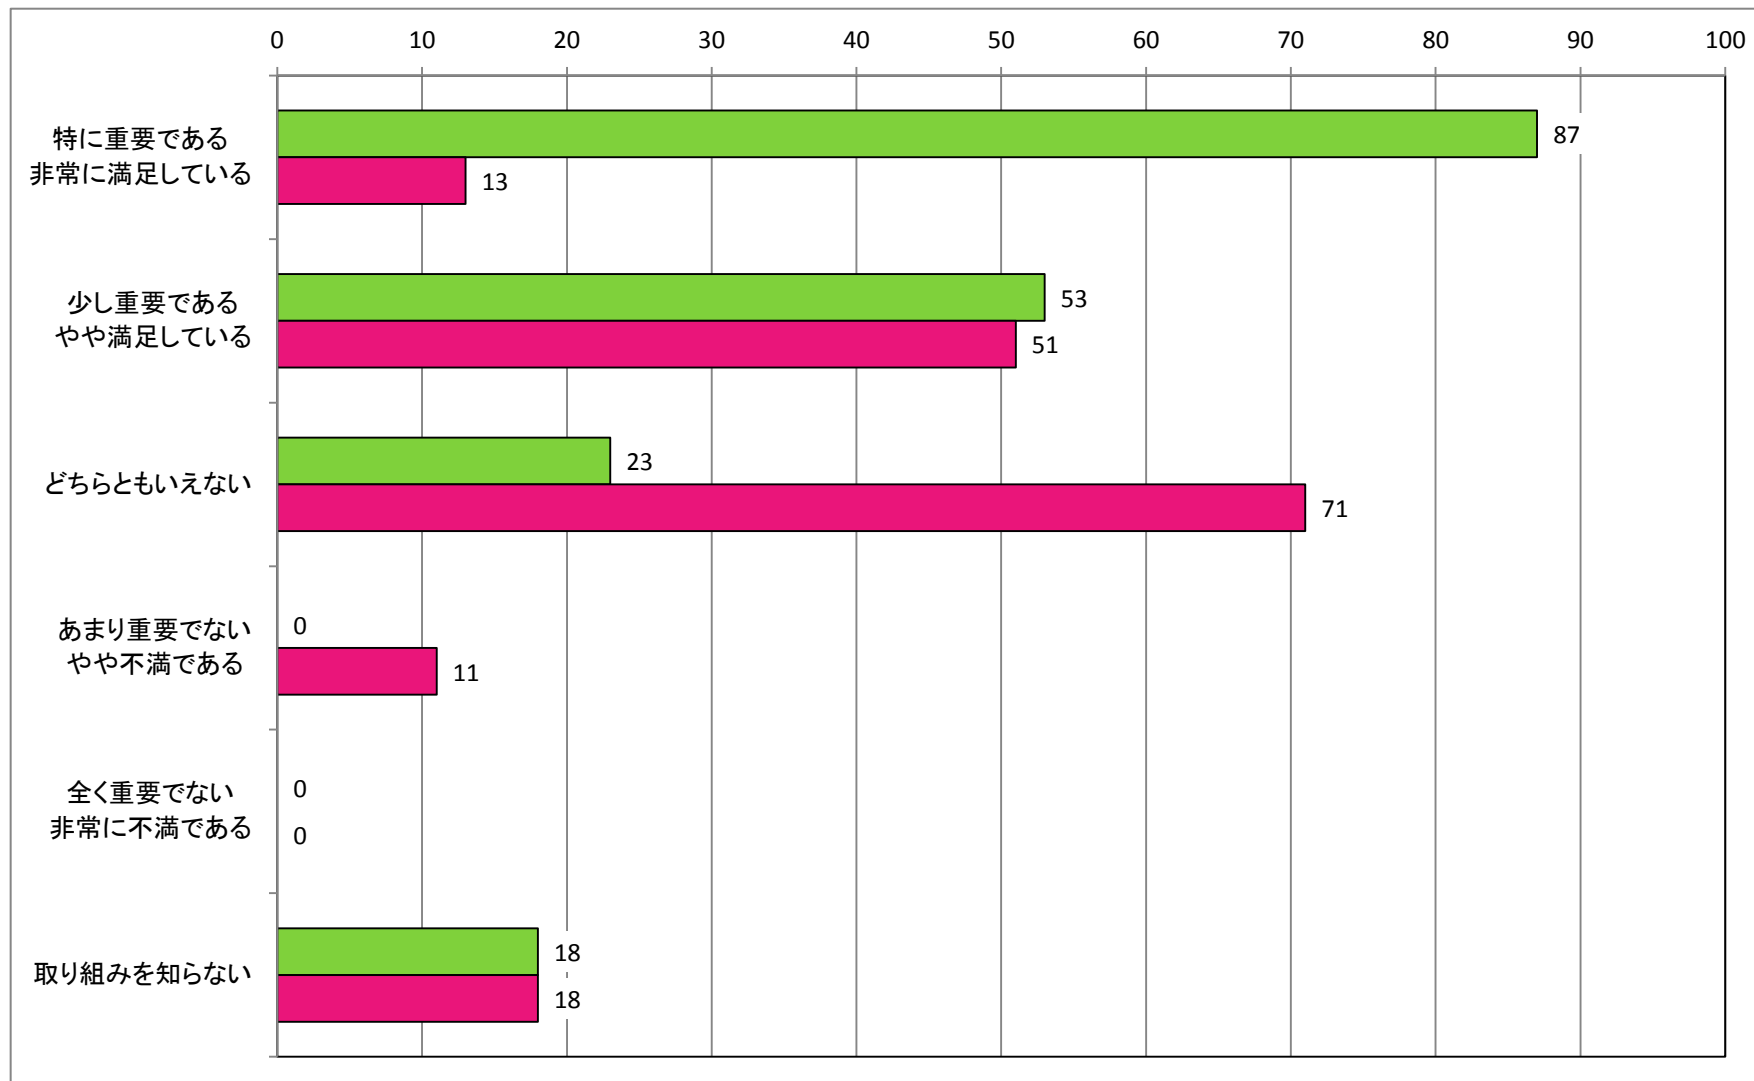

【道路の整備・維持】
道路の維持・管理について