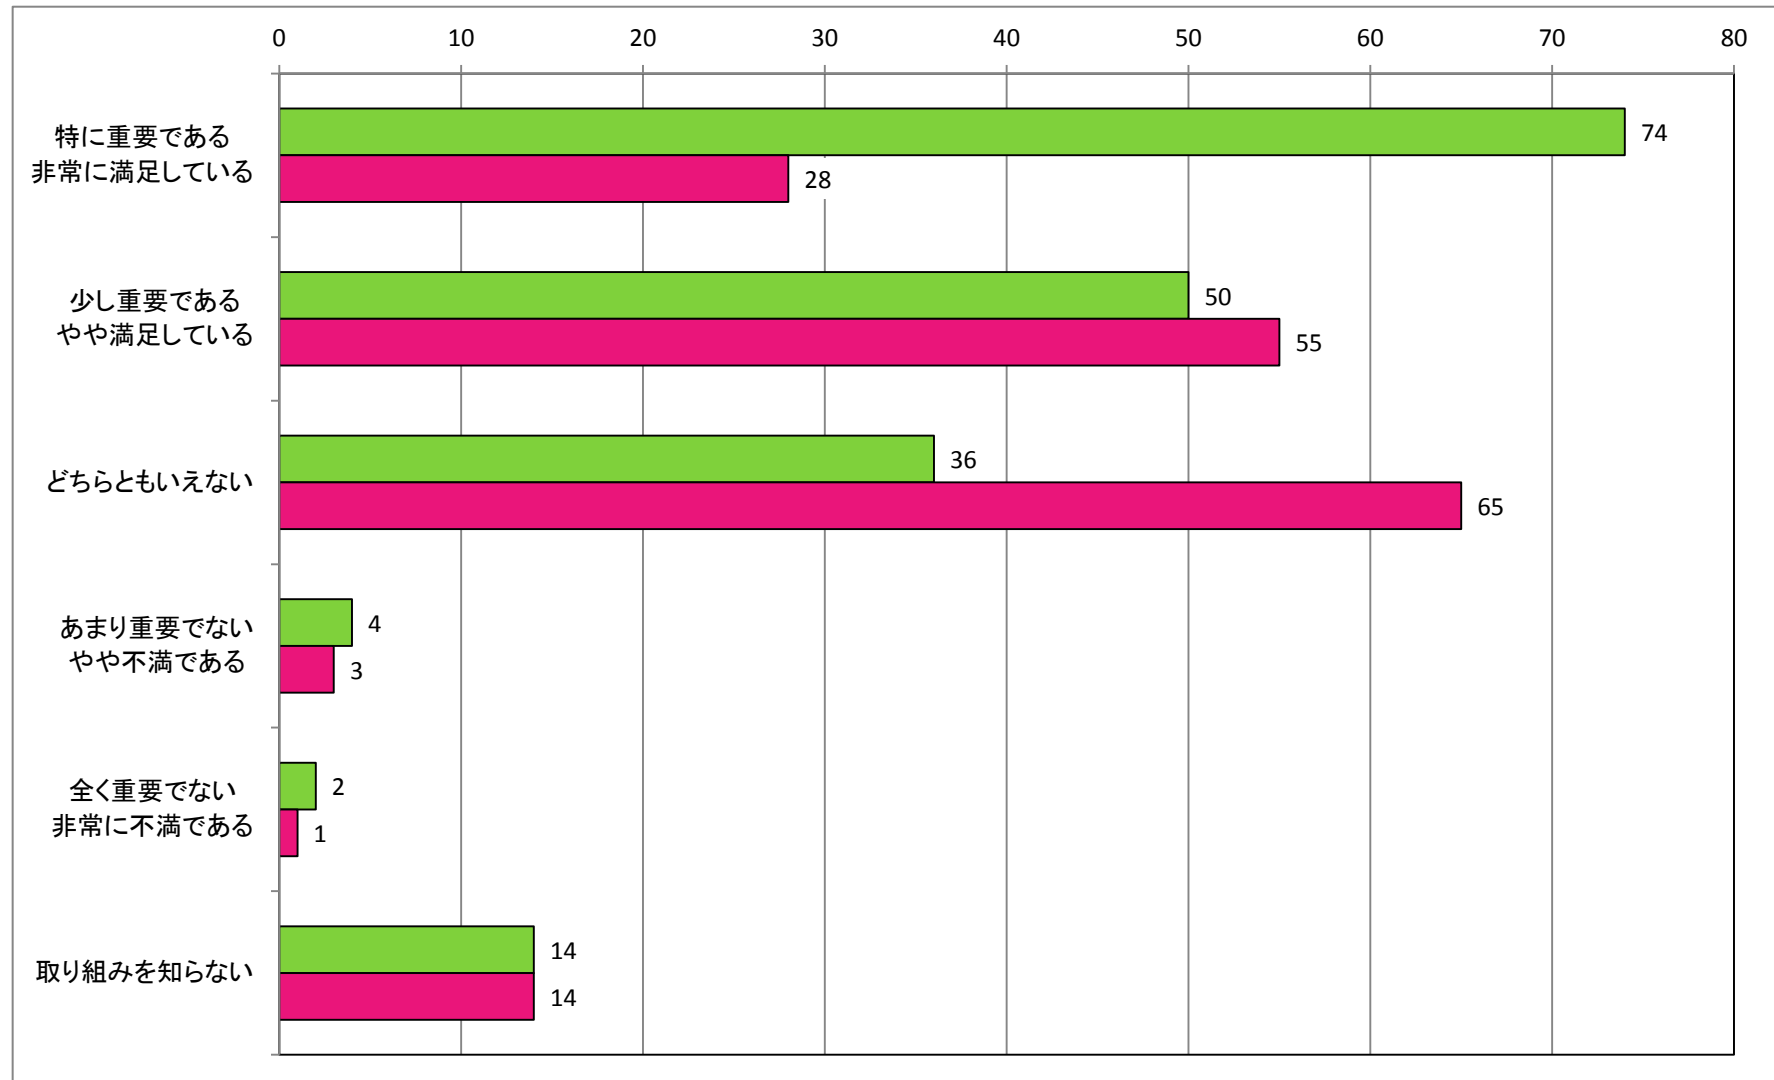

【男女共同参画の推進】  
男女共同参画の推進に関する取り組みについて

【観光の振興】  
江府町観光協会の事業について

【観光の振興】  
「江尾十七夜」をはじめとする町内イベントについて

【観光の振興】  
奥大山スキー場の運営について

【観光の振興】  
カサラファームの運営について

【産業の振興】  
起業支援助成金について

【産業の振興】  
道の駅「奥大山」の運営について

【産業の振興】  
「奥大山ブランド」について