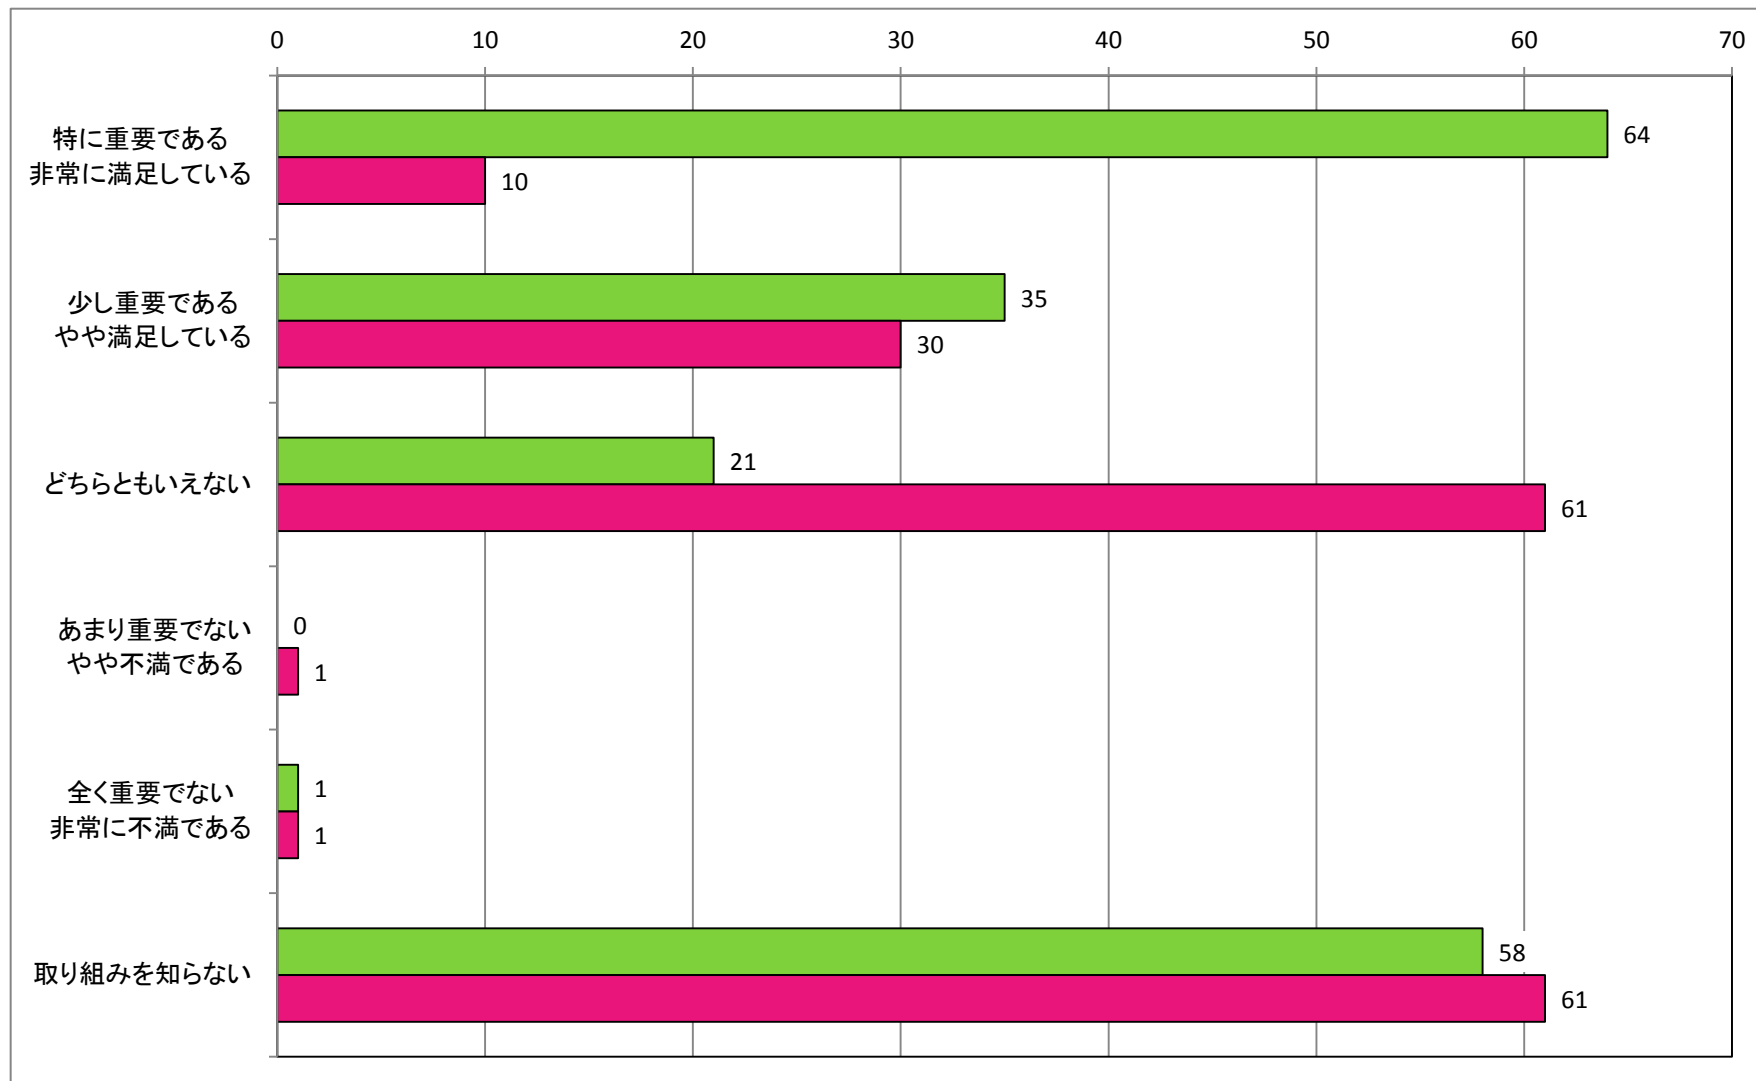

【障がい者福祉の充実】
就労支援やグループホームについて