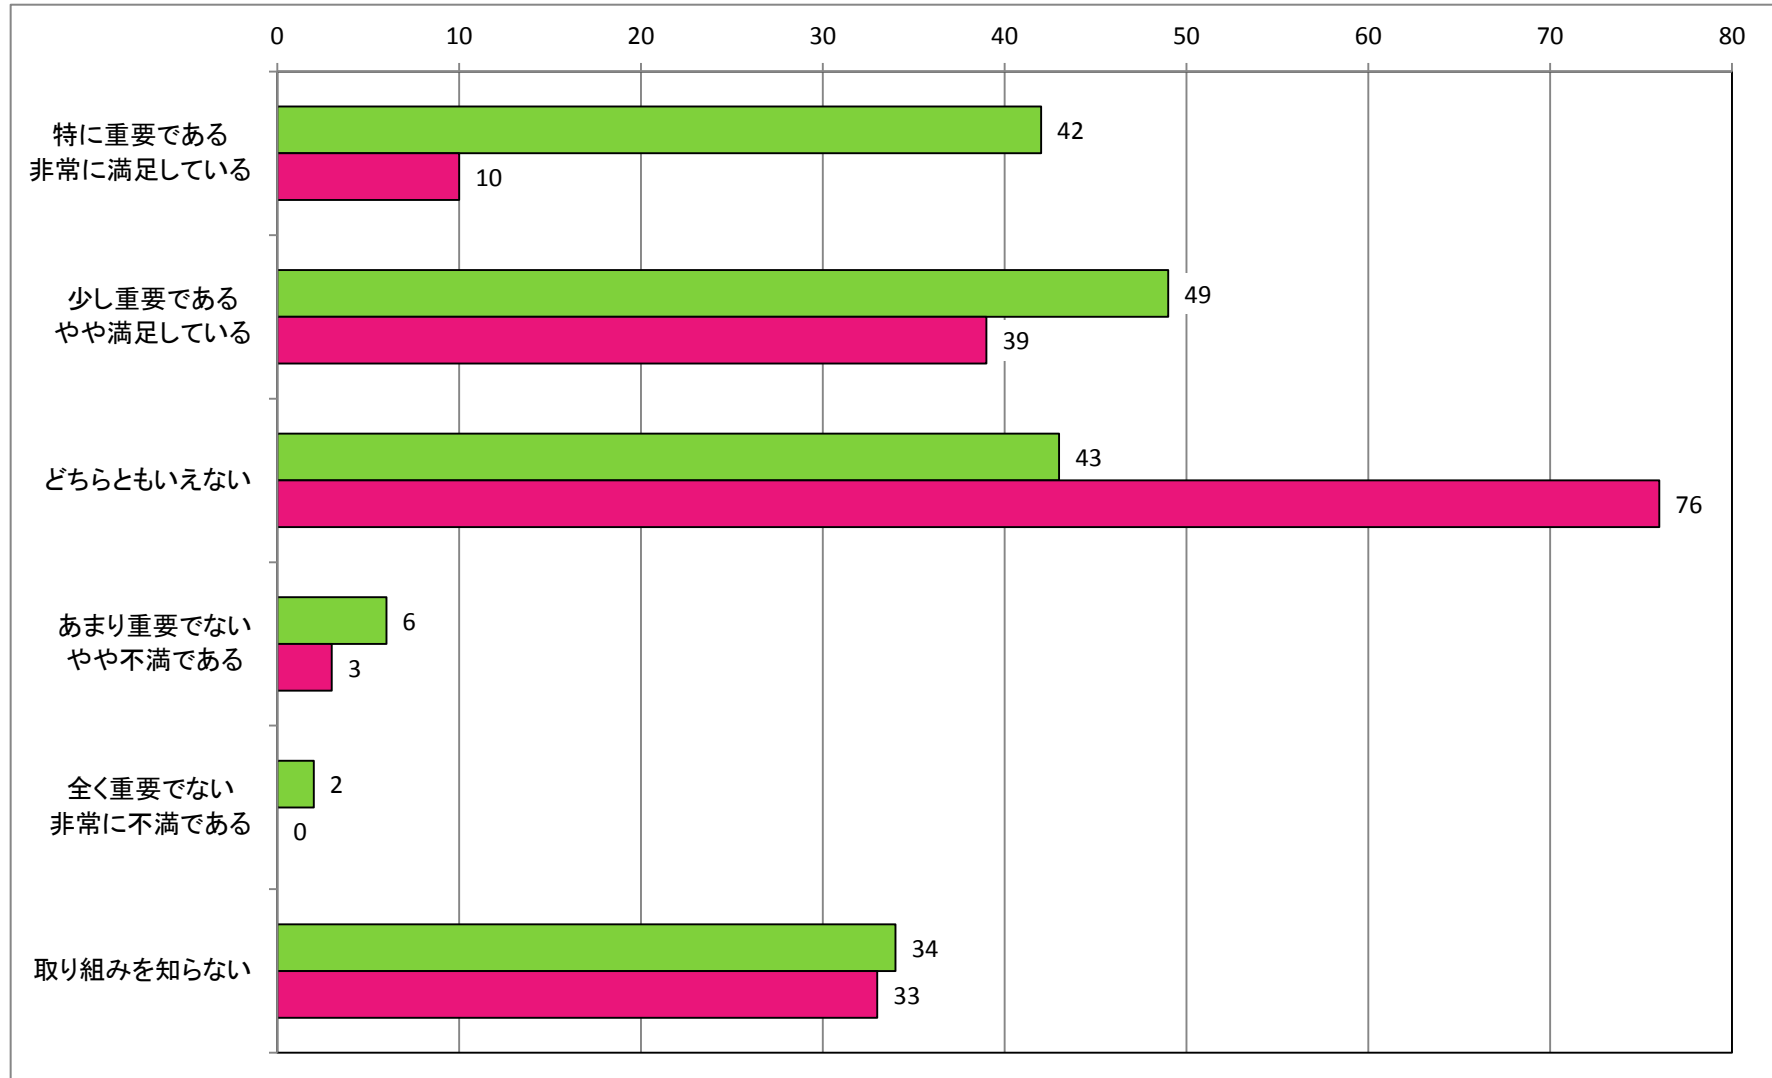

### 【高齢者福祉の充実】

老人クラブ活動、サロン活動など高齢者の集う場所について

【障がい者福祉の充実】  
就労支援やグループホームについて

【地域医療の充実】  
江尾診療所について

【地域医療の充実】  
救急搬送体制について

【地域医療の充実】  
在宅で安心して過ごせる医療

【地域コミュニティ活性化の推進】  
地域活性化助成金（5万円）について

【地域コミュニティ活性化の推進】  
集落や団体が主体となった行事、まつり等について