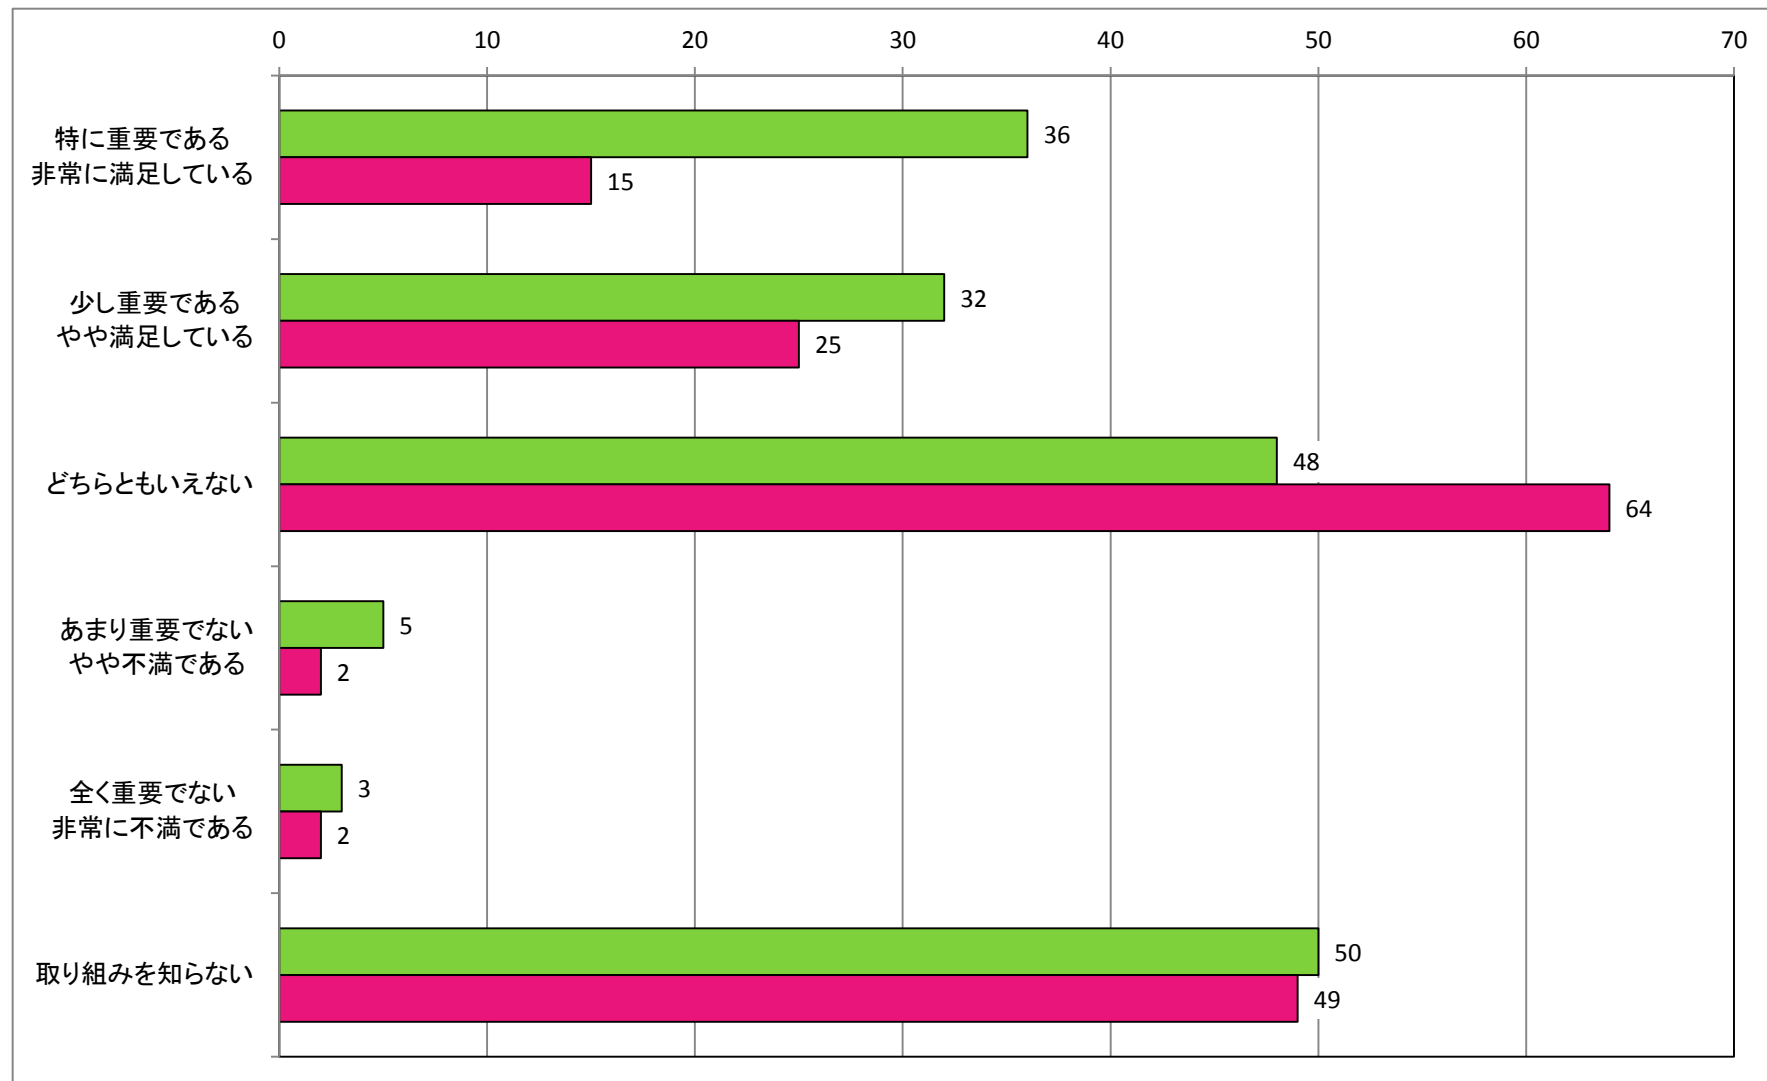

【問 2 2】あなたはどのような情報を広報などに載せて欲しいですか。（〇は3つまで）

【子育て世代への支援】

総合相談窓口の設置、出生祝い金について、在宅育児手当、保育料無償化など

【特色のある学校教育】

学校施設及び教育環境整備、小中学校との地域連携、きめ細かな学習支援

【特色のある学校教育】  
公営学習塾「江府いもこ塾」について

【就学前教育の推進】

保育内容の充実、子育て支援センターの充実、特別保育事業