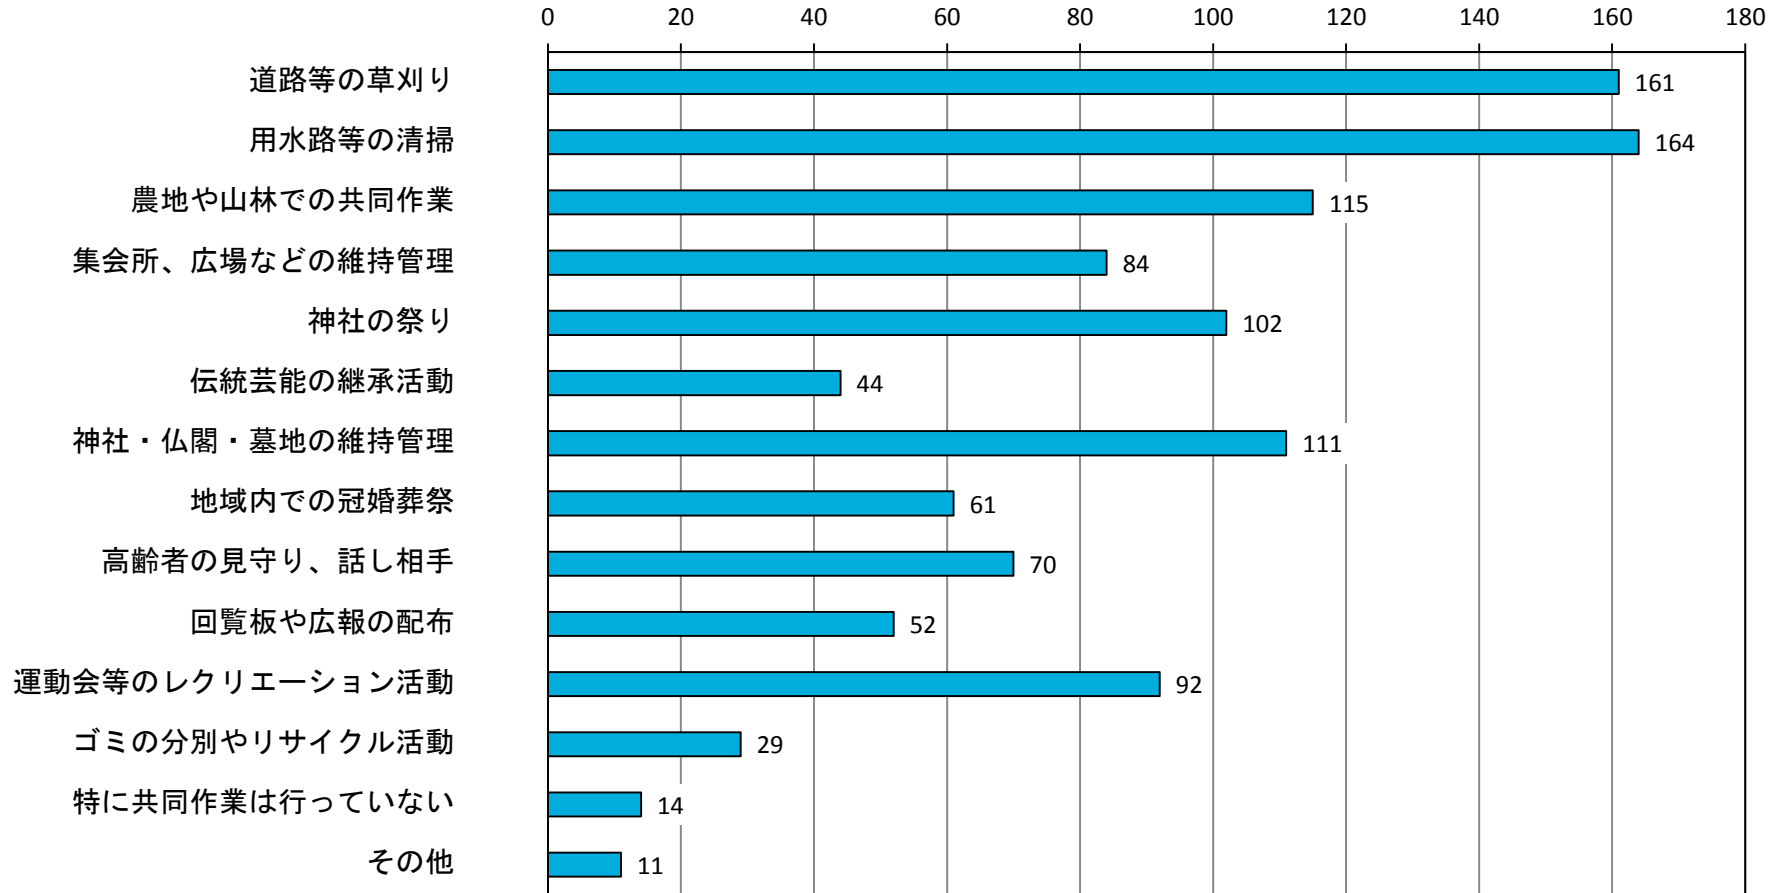

【問5】あなたのお仕事は。兼業の方は主なお仕事にのみお答えください。（○は1つ）

【問6】あなたの通勤・通学先はどこですか。（〇は1つ）

【問13】将来、あなたの住む「集落」の人口及び世帯数が減っていくと仮定して、  
 継続が困難になると思われる「集落」での共同作業や活動はどれですか。（あてはまるものすべてに○）

【問18】人口減少対策について、江府町ではどのような取り組みに力を入れるべきだとあなたは考えますか。（〇は3つまで）