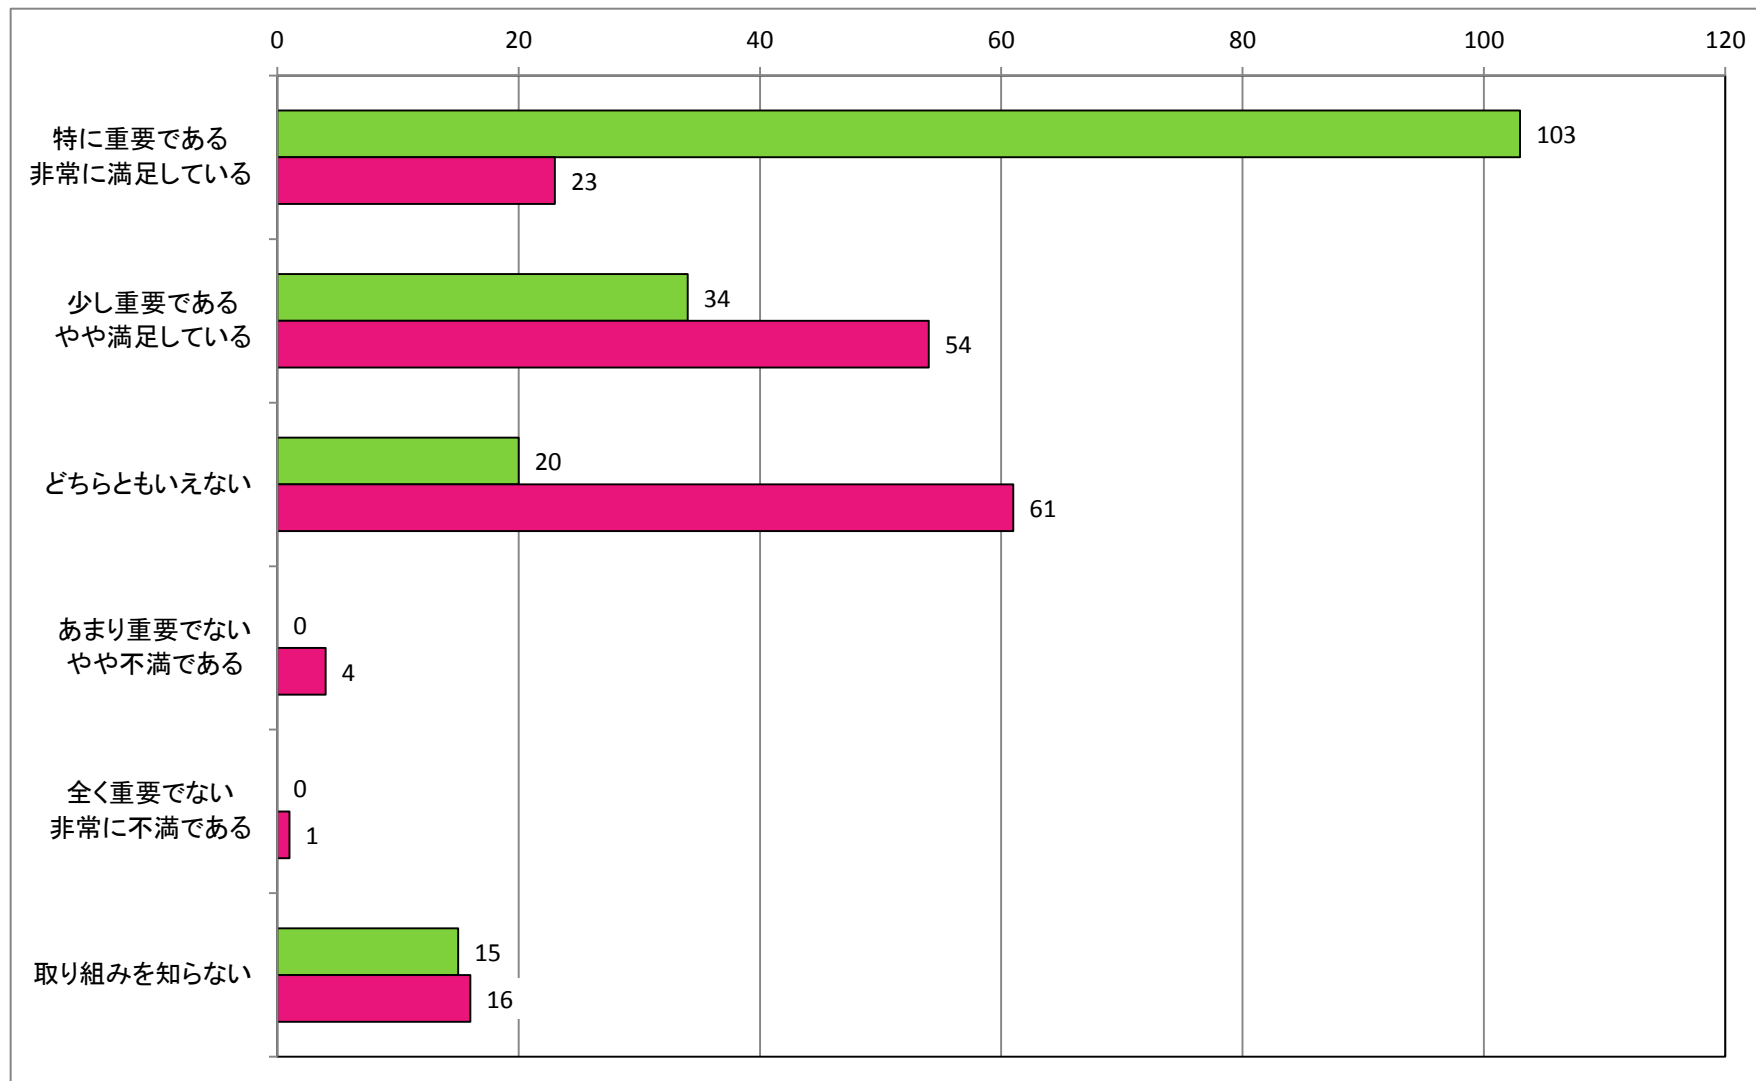

【災害対策の充実】
災害時の情報発信について