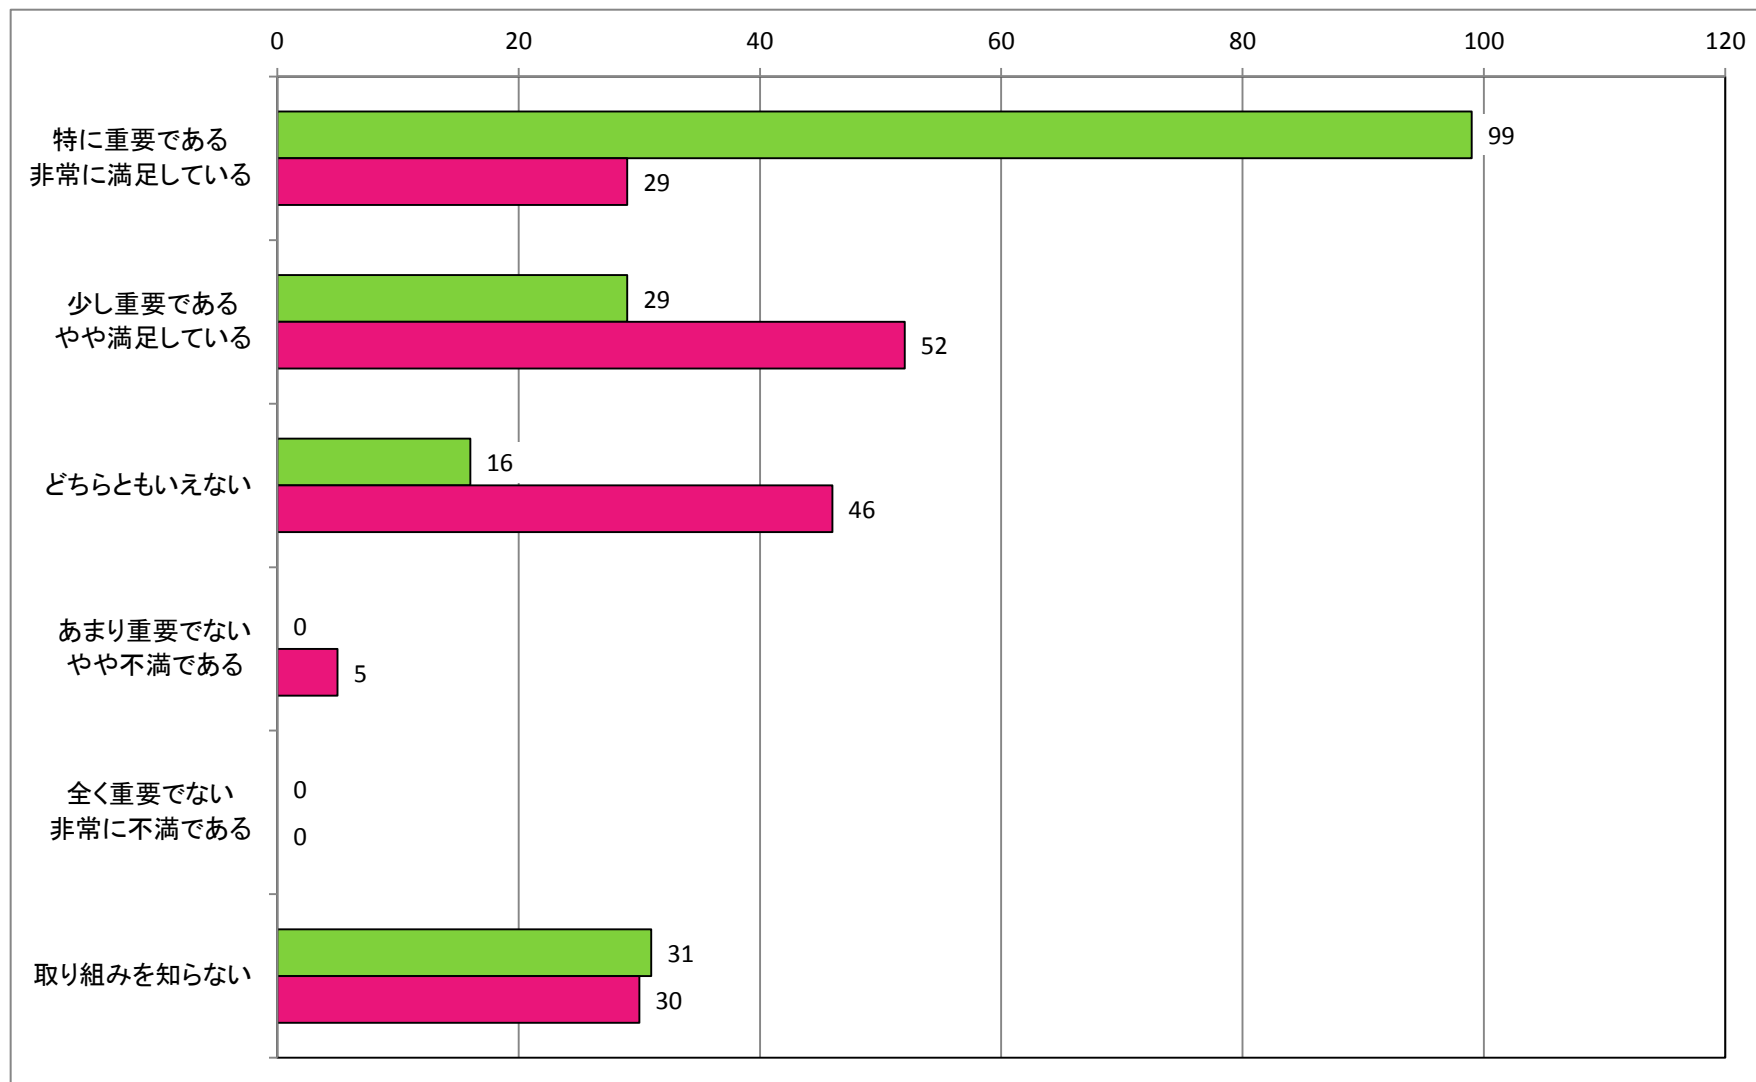

### 【高齢者福祉の充実】

老人クラブ活動、サロン活動など高齢者の集う場所について

【障がい者福祉の充実】  
就労支援やグループホームについて

【地域医療の充実】  
江尾診療所について

【地域医療の充実】  
救急搬送体制について

【地域医療の充実】  
在宅で安心して過ごせる医療

【地域コミュニティ活性化の推進】  
地域活性化助成金（5万円）について

【地域コミュニティ活性化の推進】  
集落や団体が主体となった行事、まつり等について