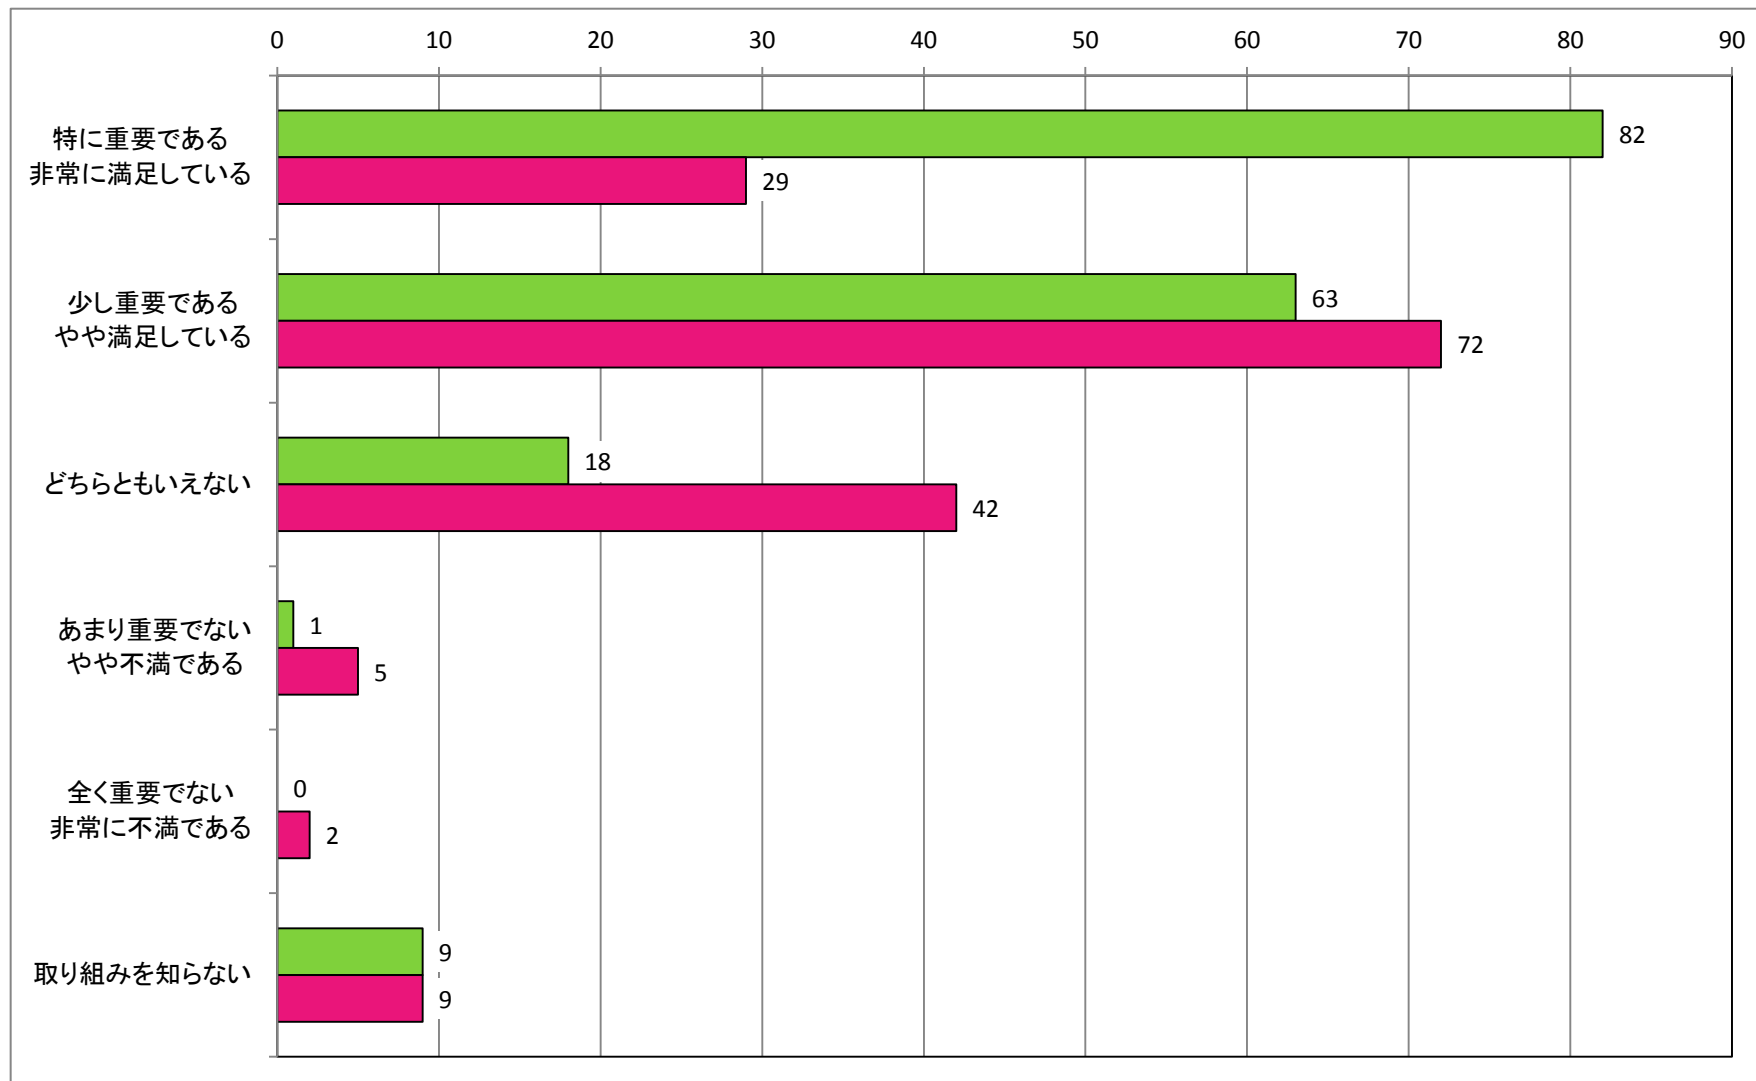

【効果的な情報発信】
防災無線について