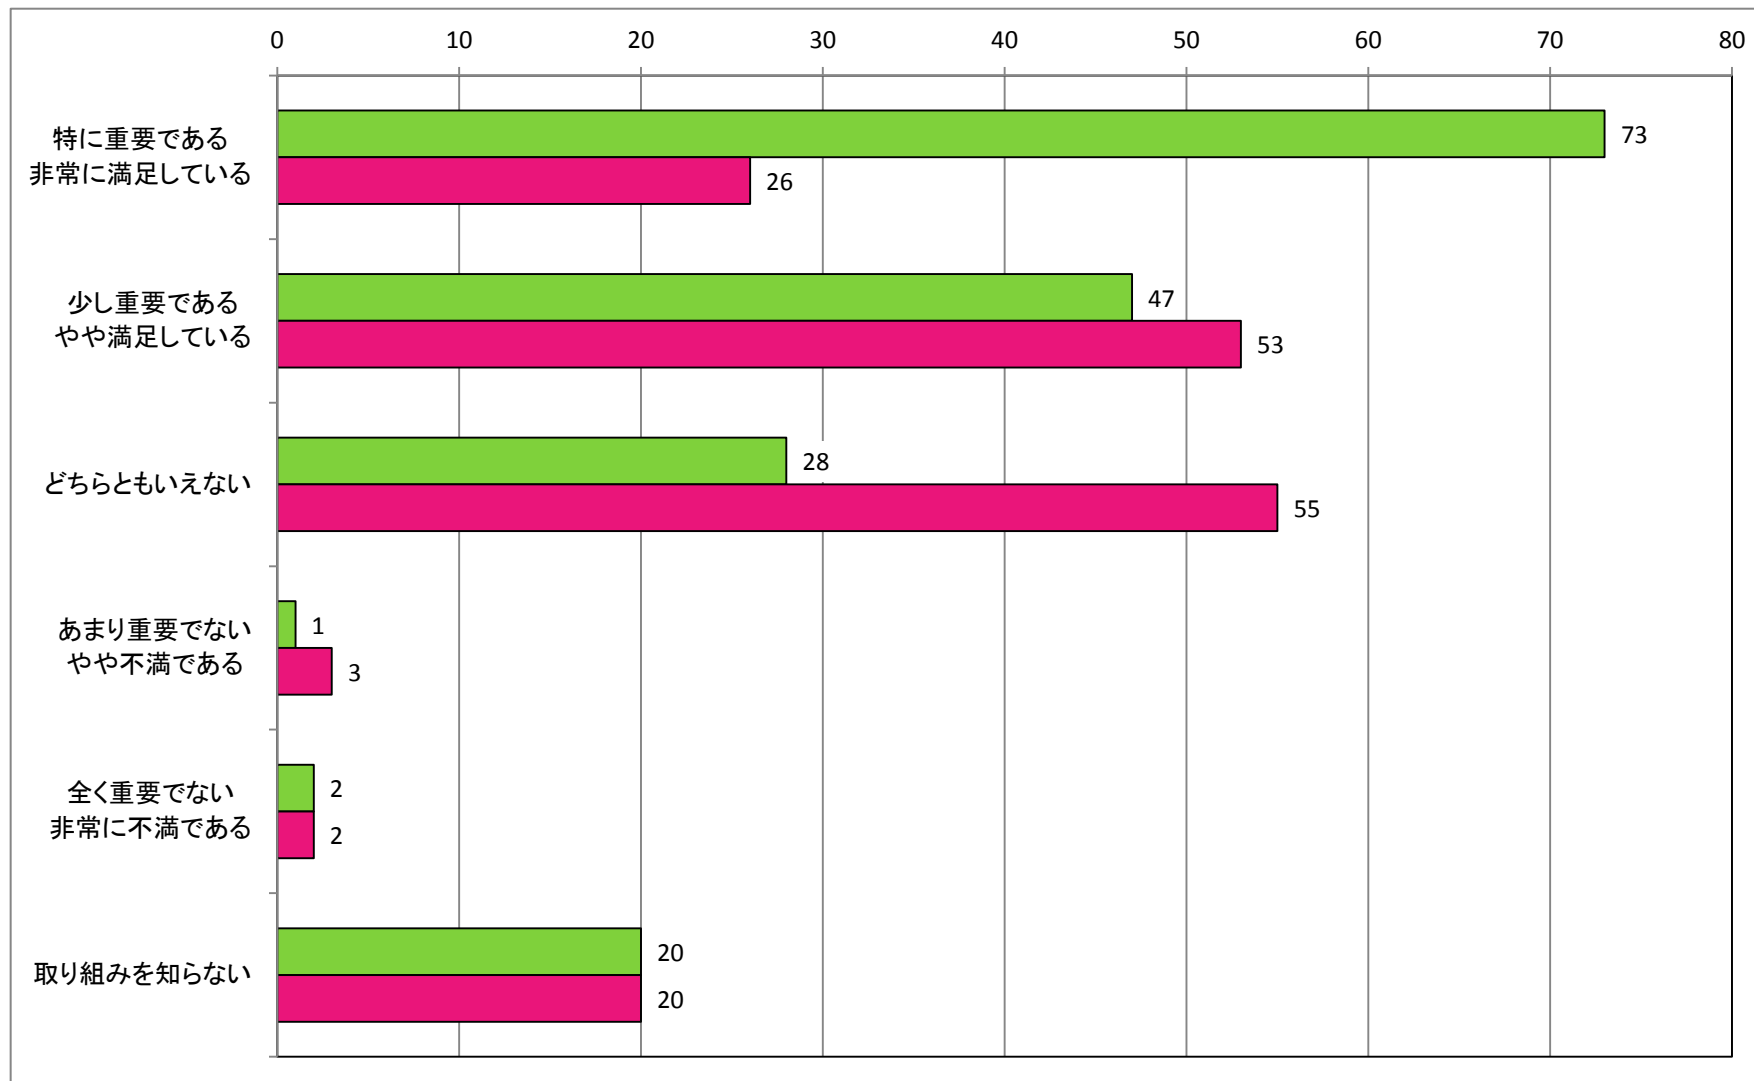

【公共施設の管理・整備】
防災・情報センターについて