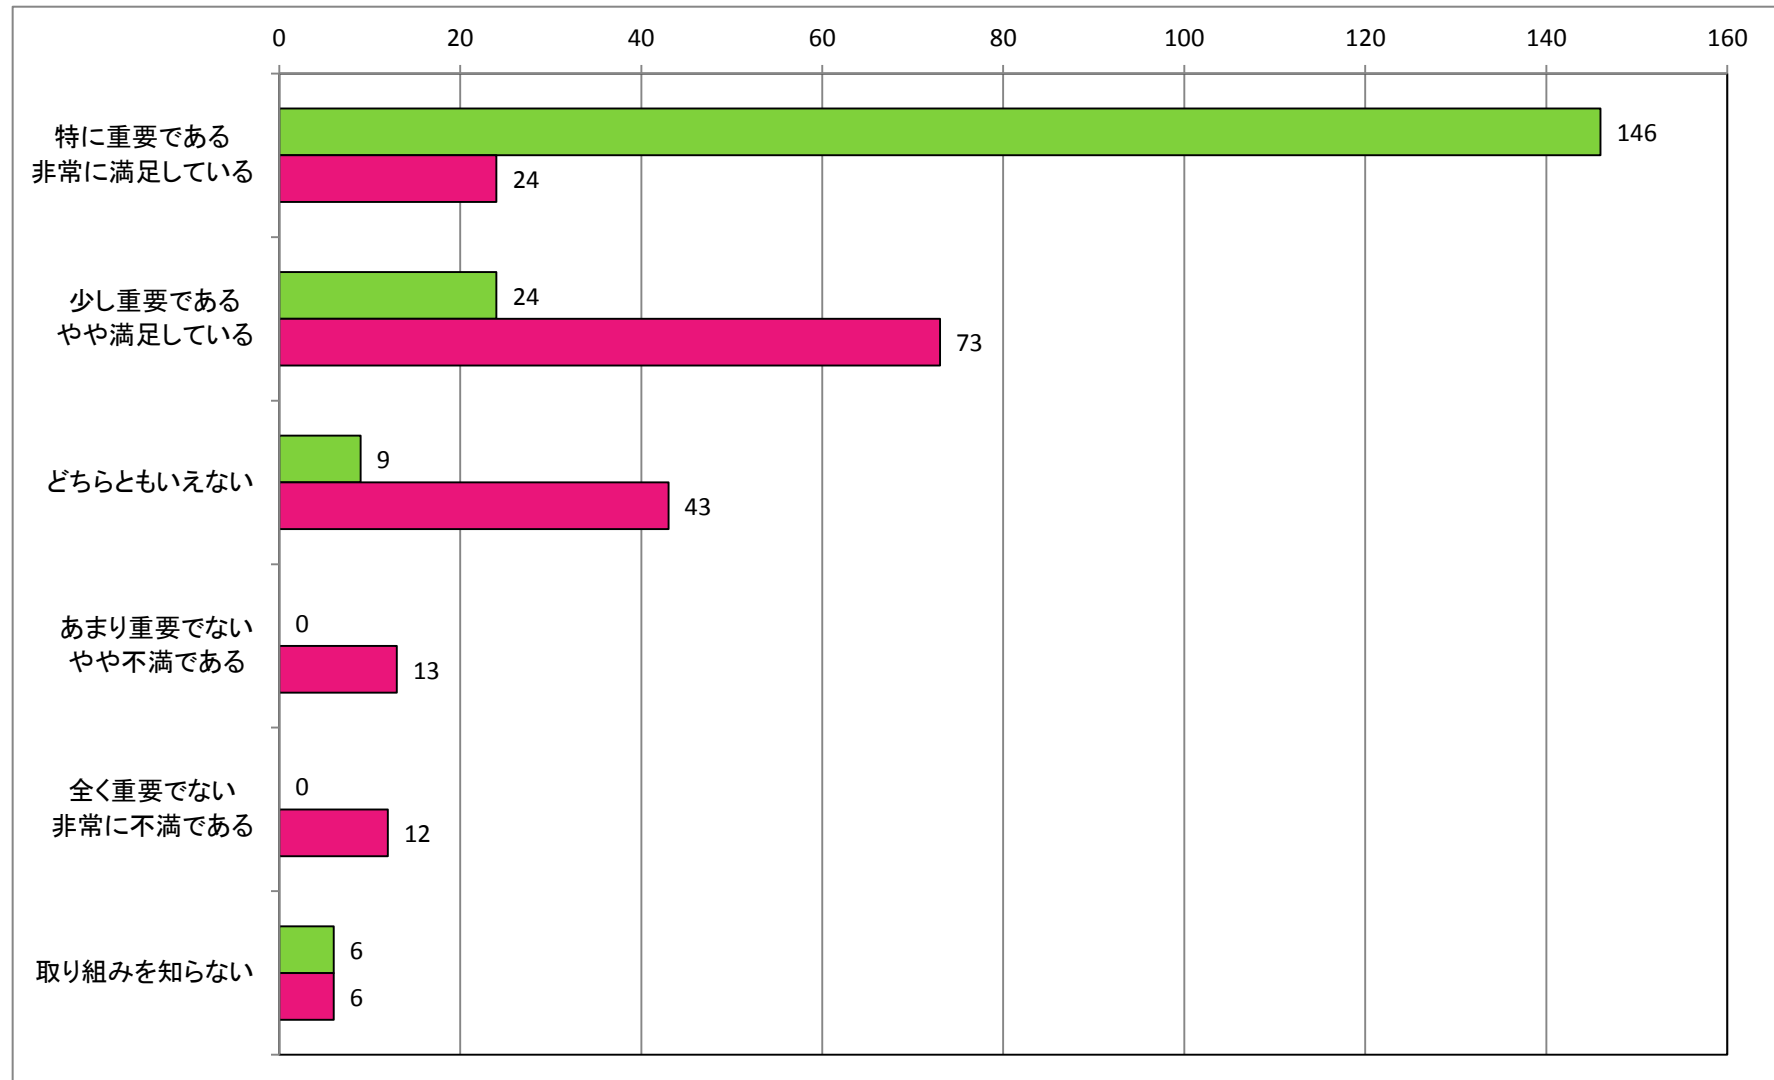

【道路の整備・維持】
除雪について