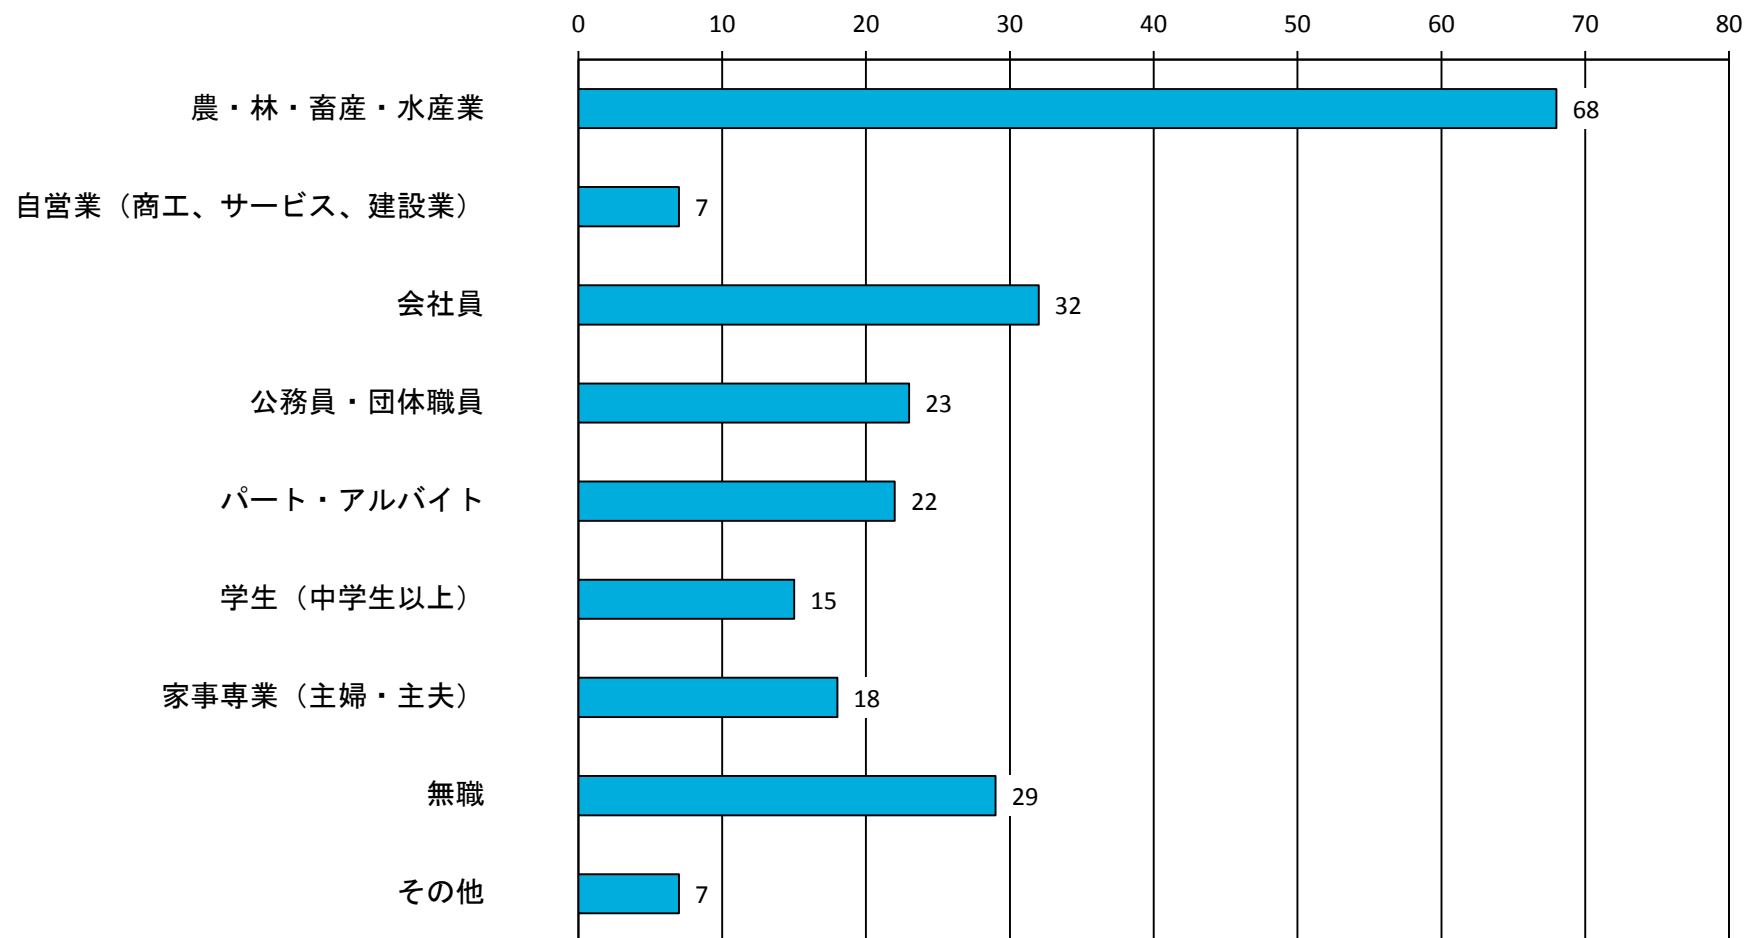

【問5】あなたのお仕事は。兼業の方は主なお仕事にのみお答えください。（○は1つ）

【問6】あなたの通勤・通学先はどこですか。（〇は1つ）

【問13】将来、あなたの住む「集落」の人口及び世帯数が減っていくと仮定して、  
 継続が困難になると思われる「集落」での共同作業や活動はどれですか。（あてはまるものすべてに○）

【問18】人口減少対策について、江府町ではどのような取り組みに力を入れるべきだとあなたは考えますか。（〇は3つまで）