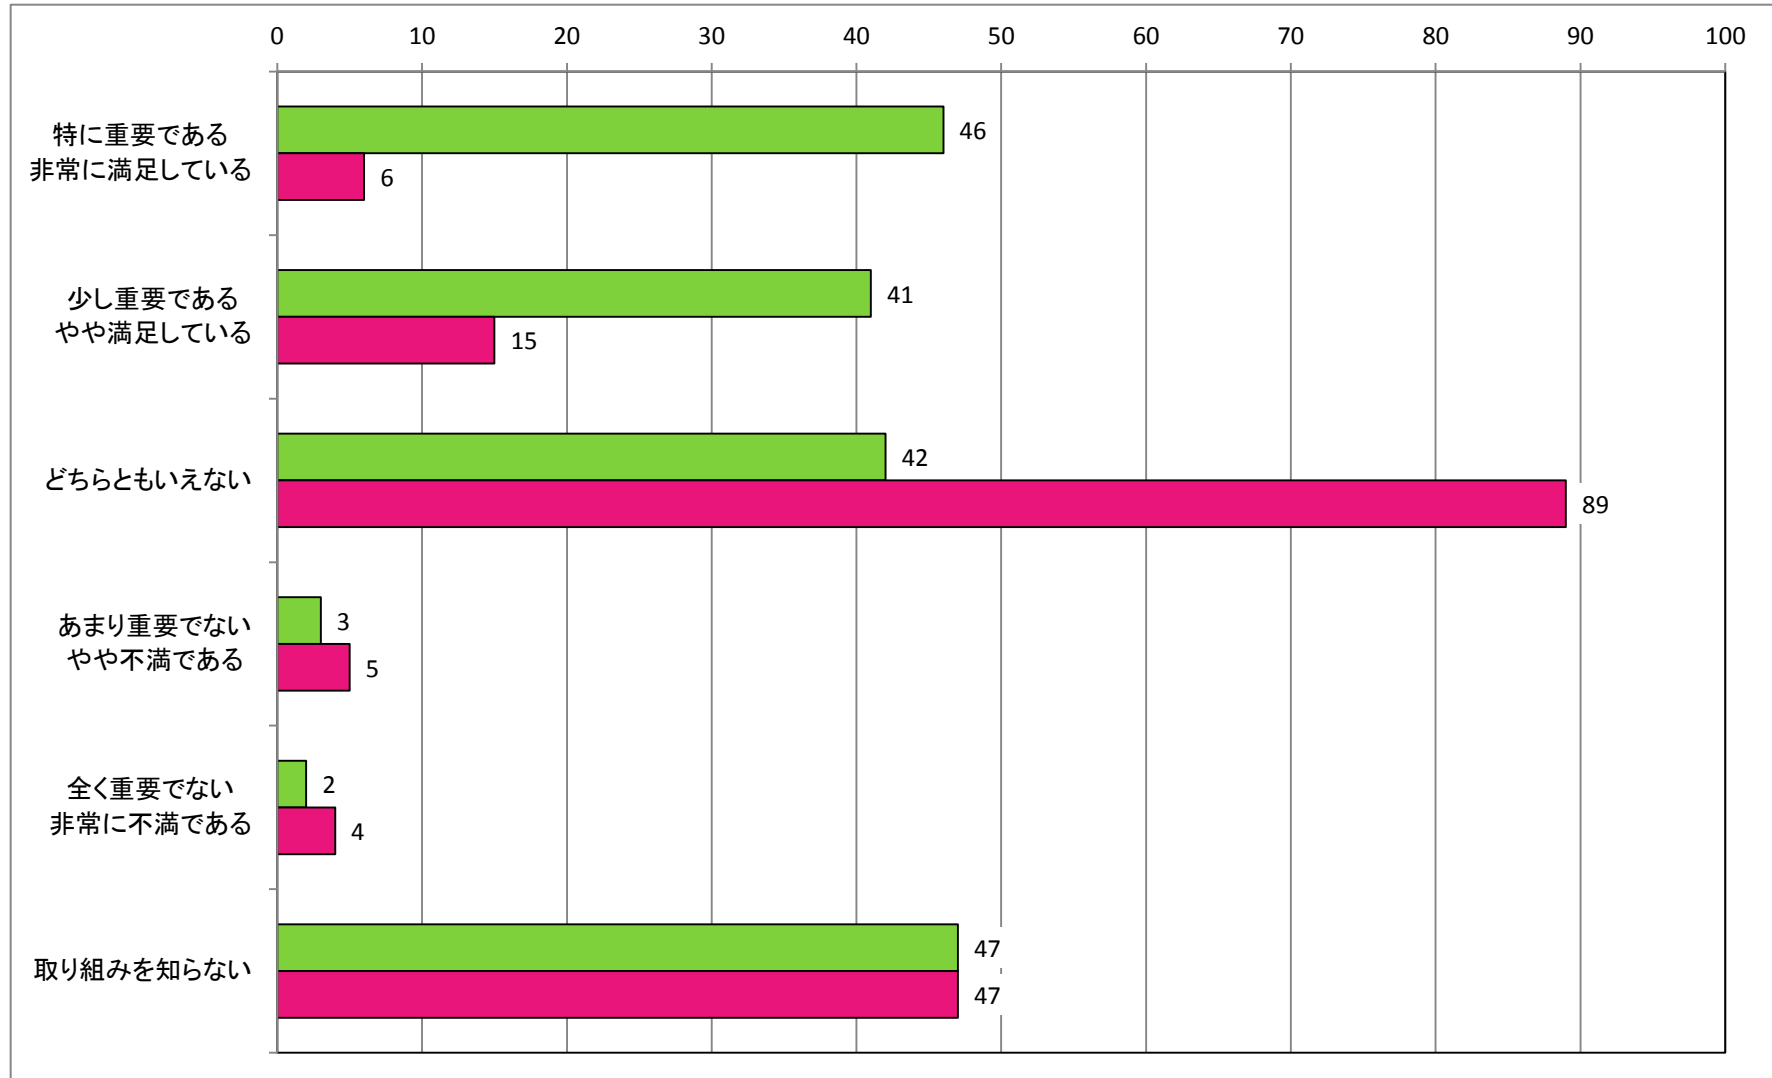

【移住定住の推進】
空き家バンク、空き家の活用について