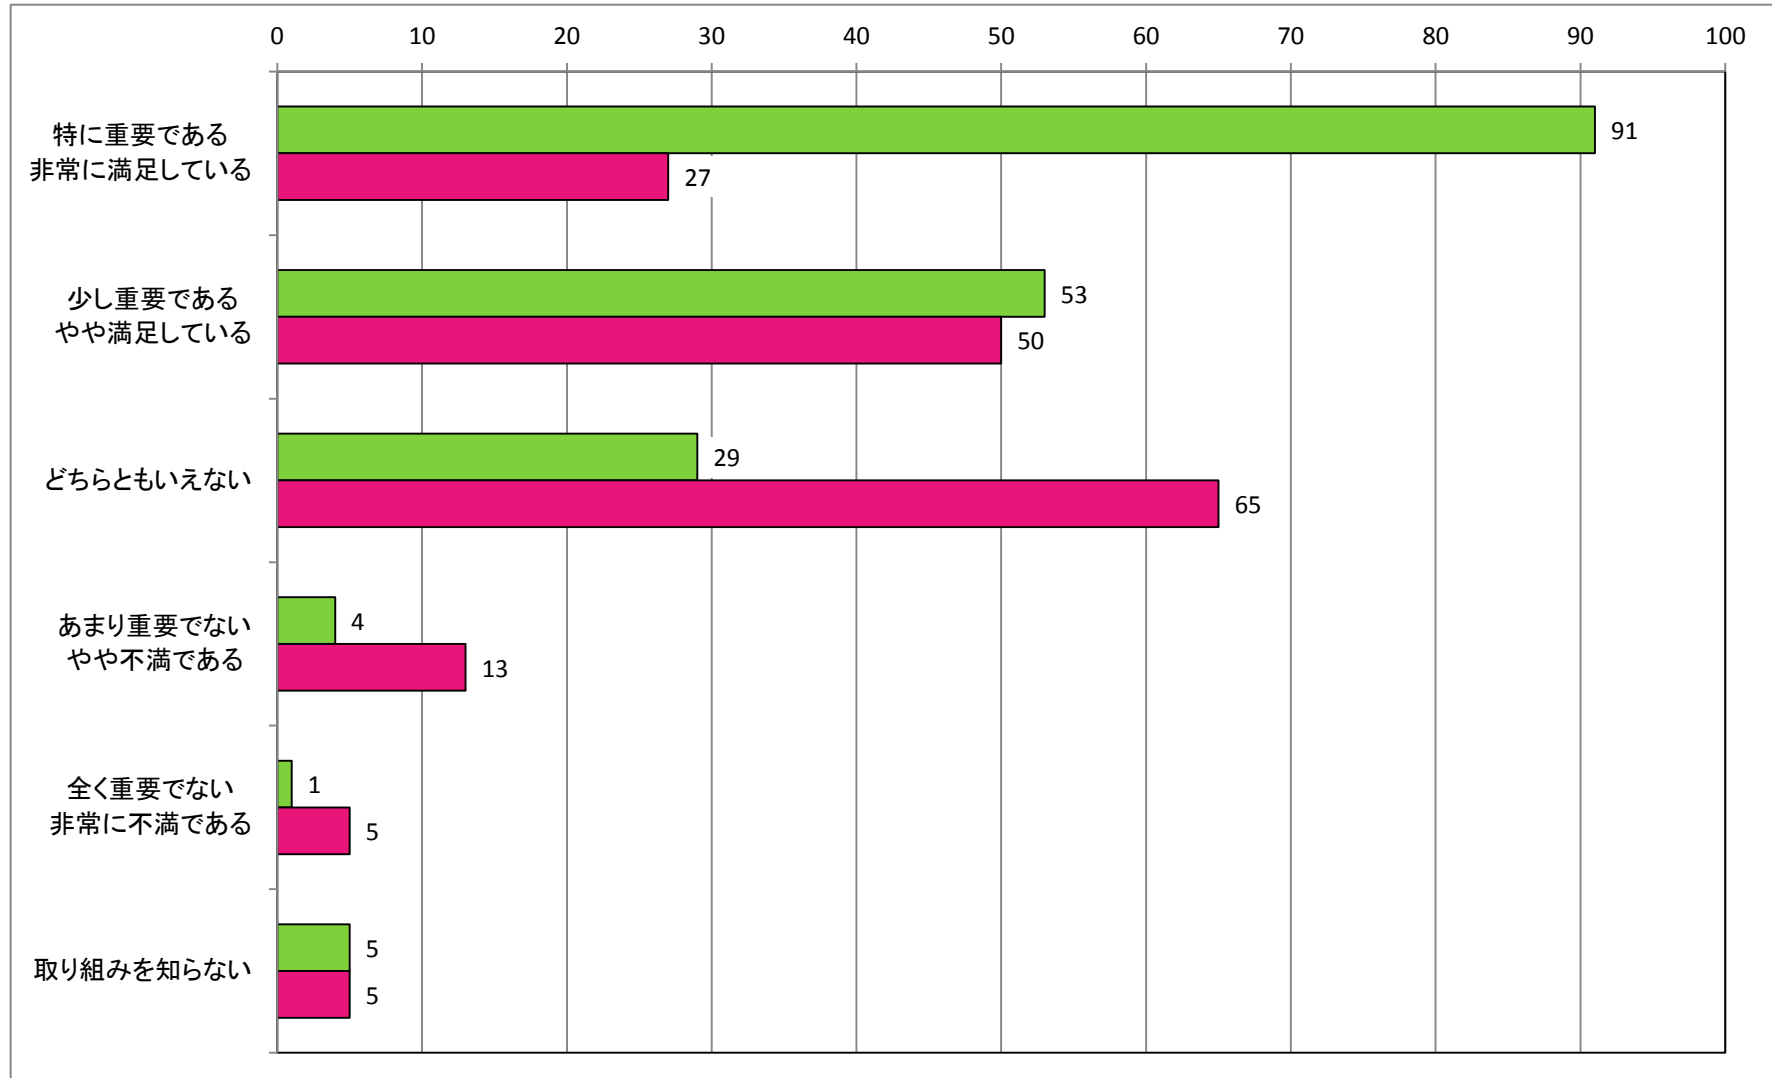

【公共交通の充実】
町営バスの運行について