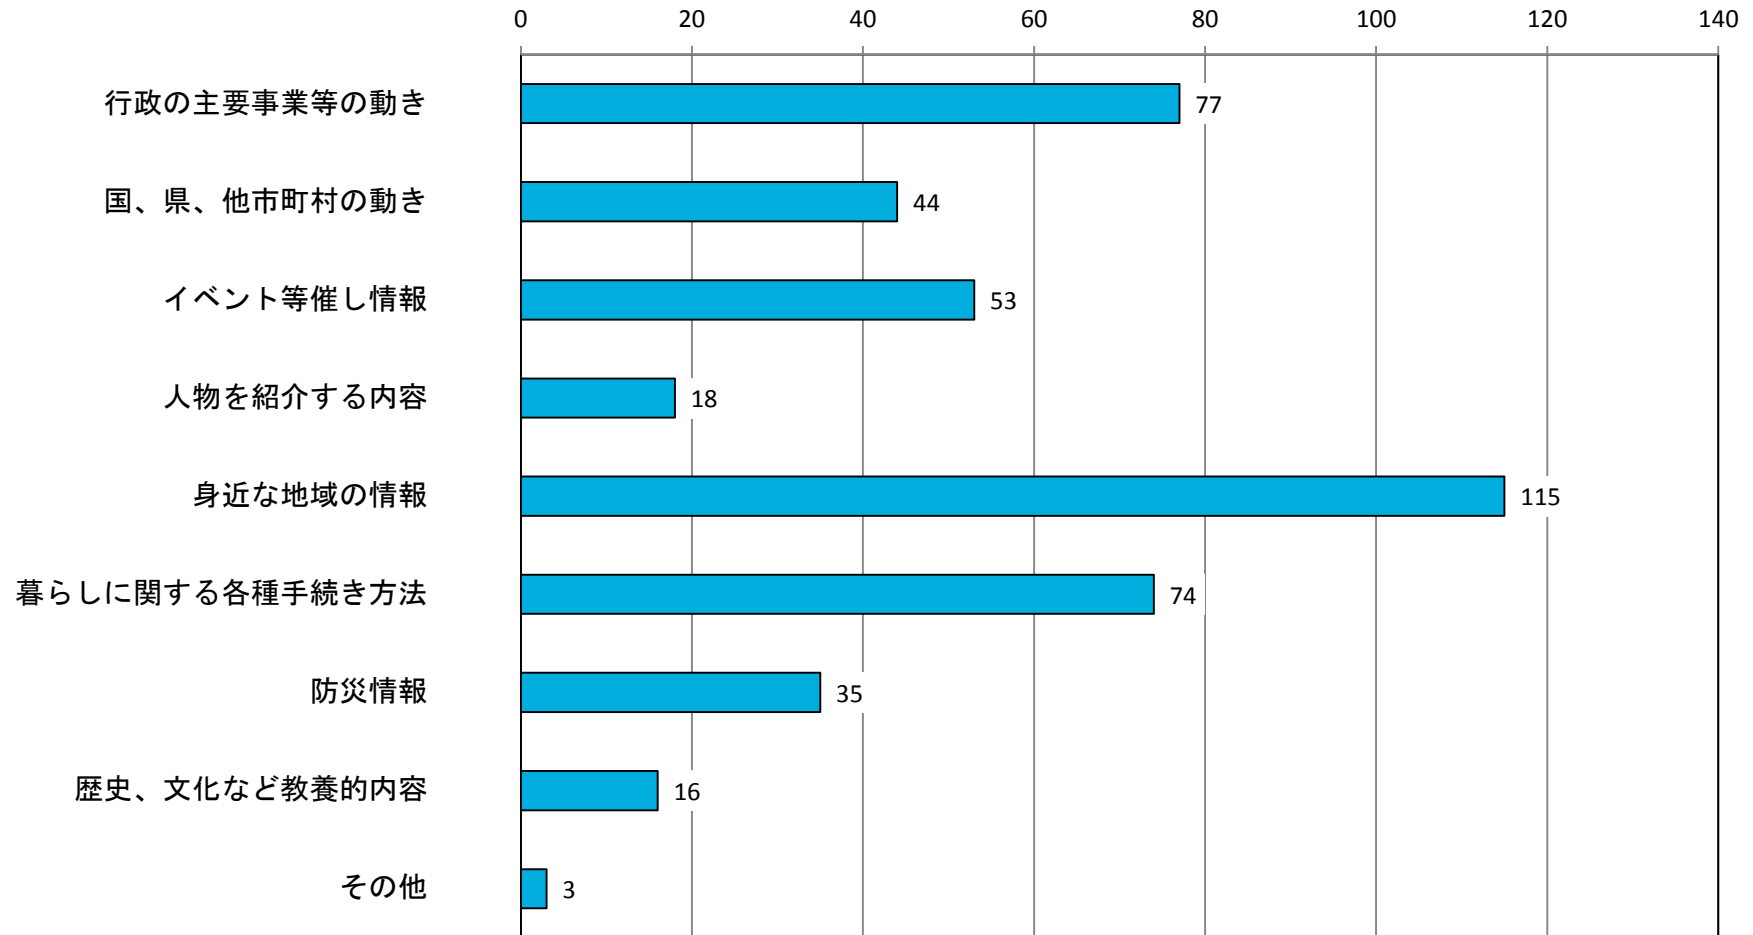

【問 2 2】あなたはどのような情報を広報などに載せて欲しいですか。（〇は3つまで）