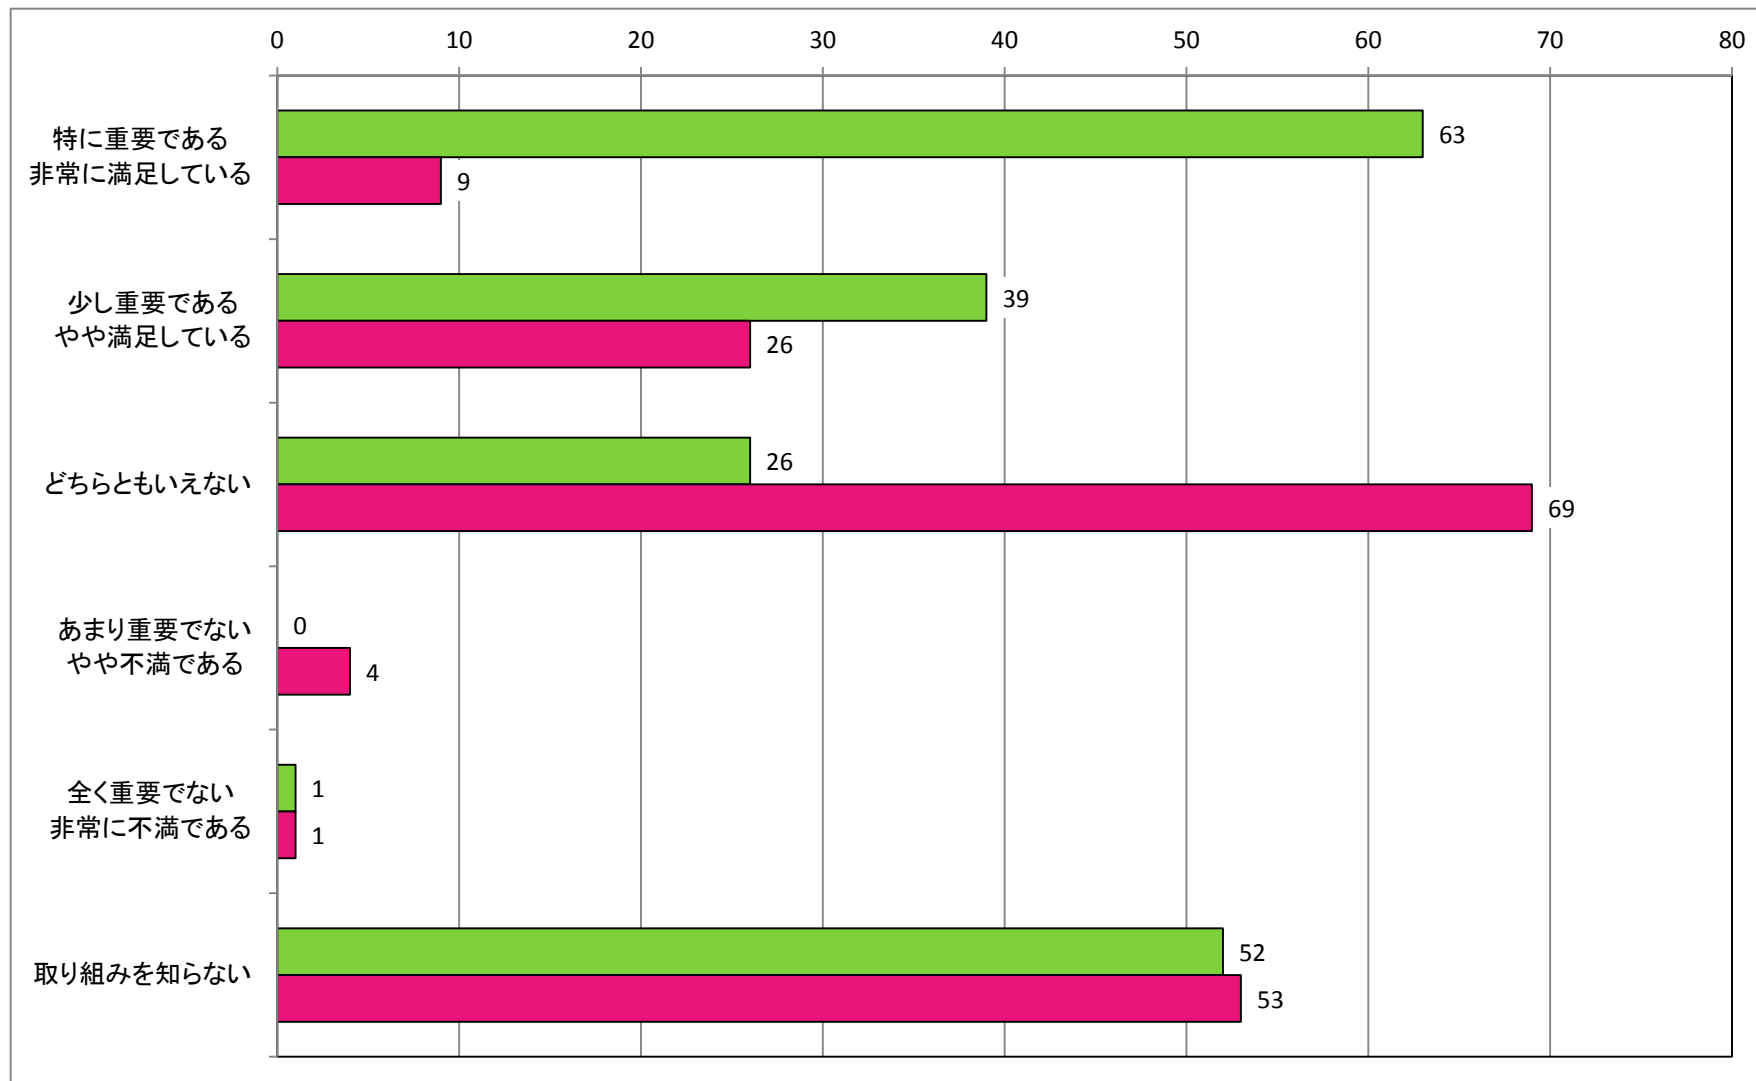

【農業の振興】
集落営農等の推進支援について