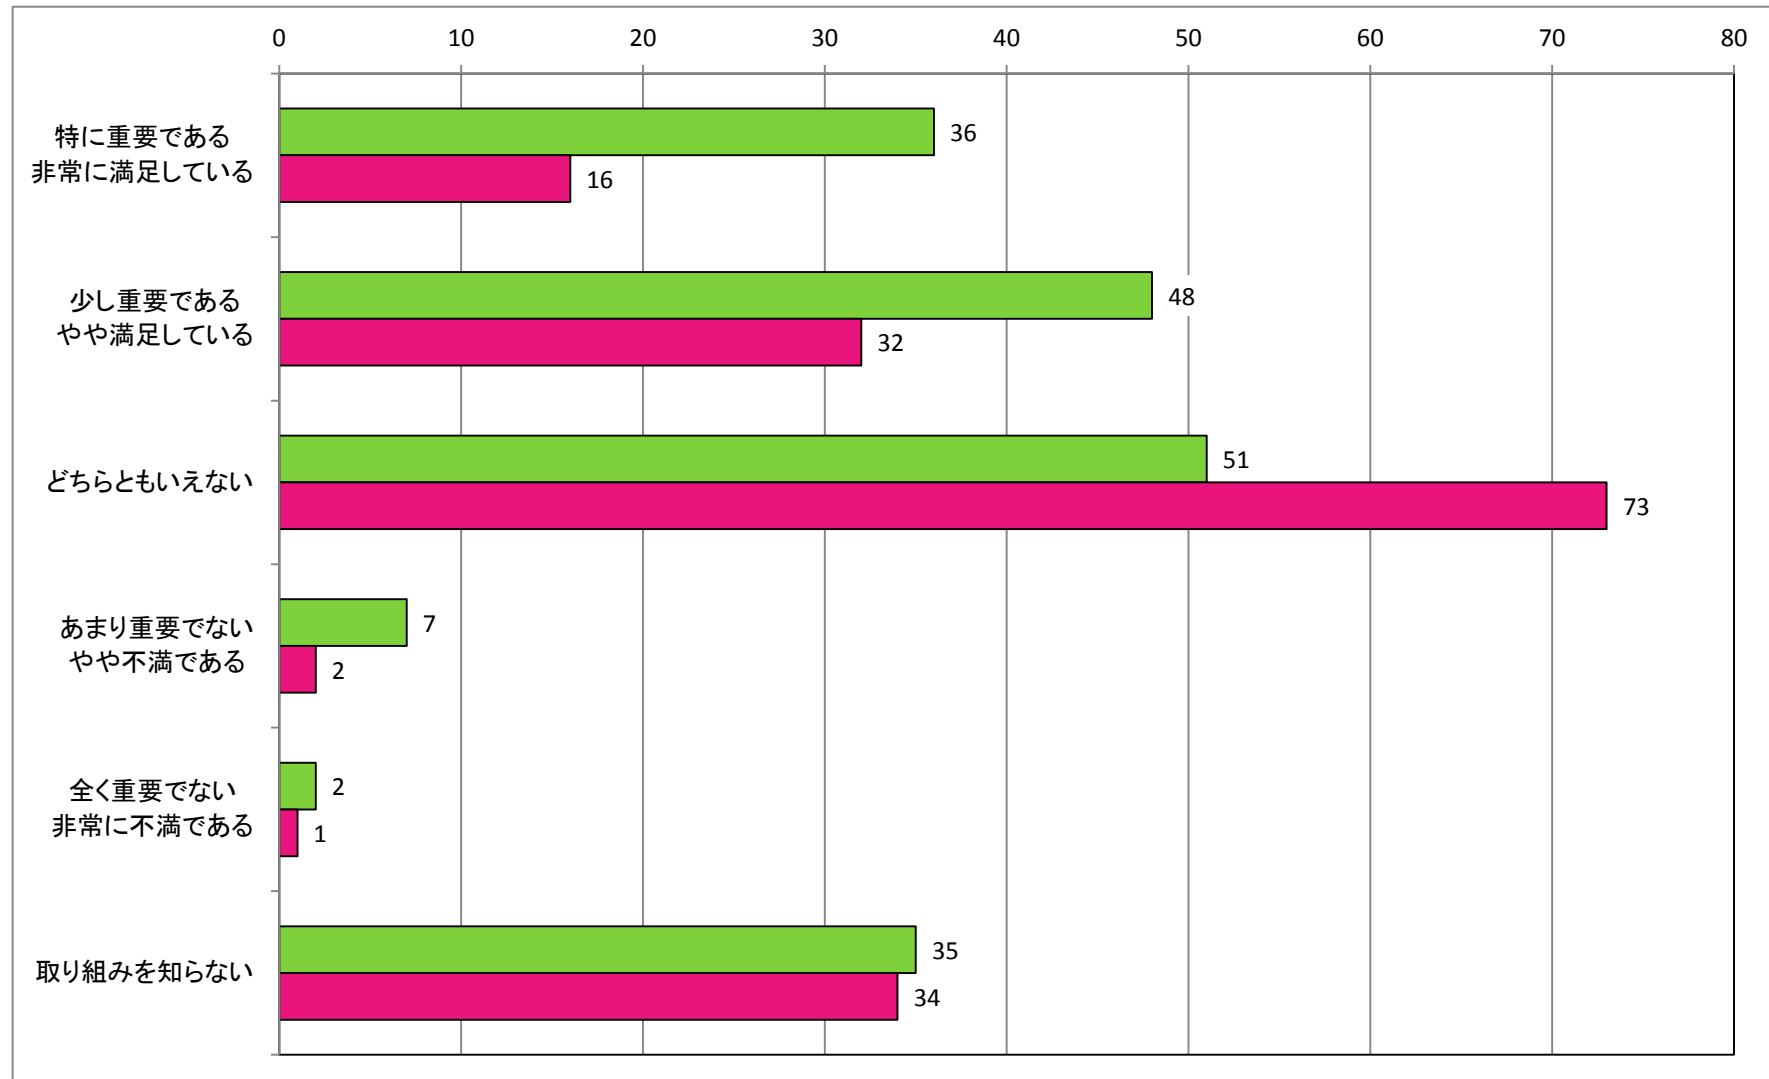

【社会教育・生涯学習の推進】
公民館講座やスポーツ大会について