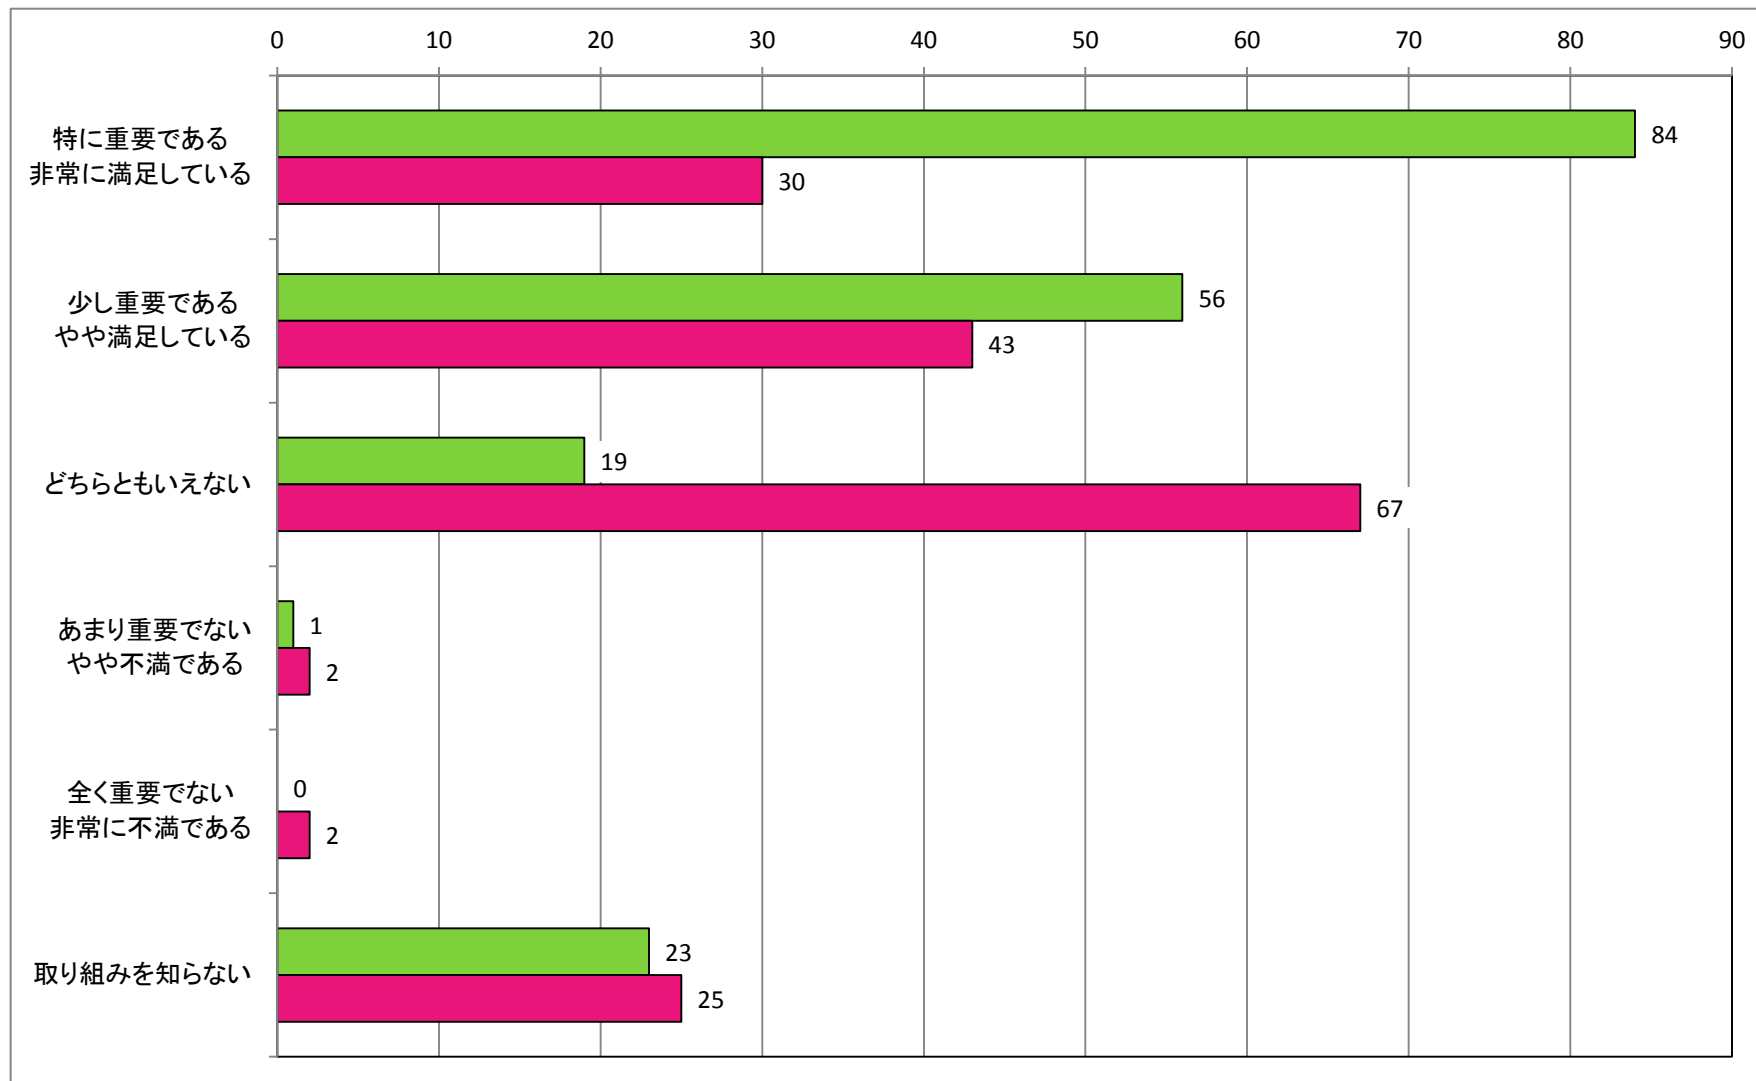

【公共交通の充実】
高齢者へのタクシー助成について