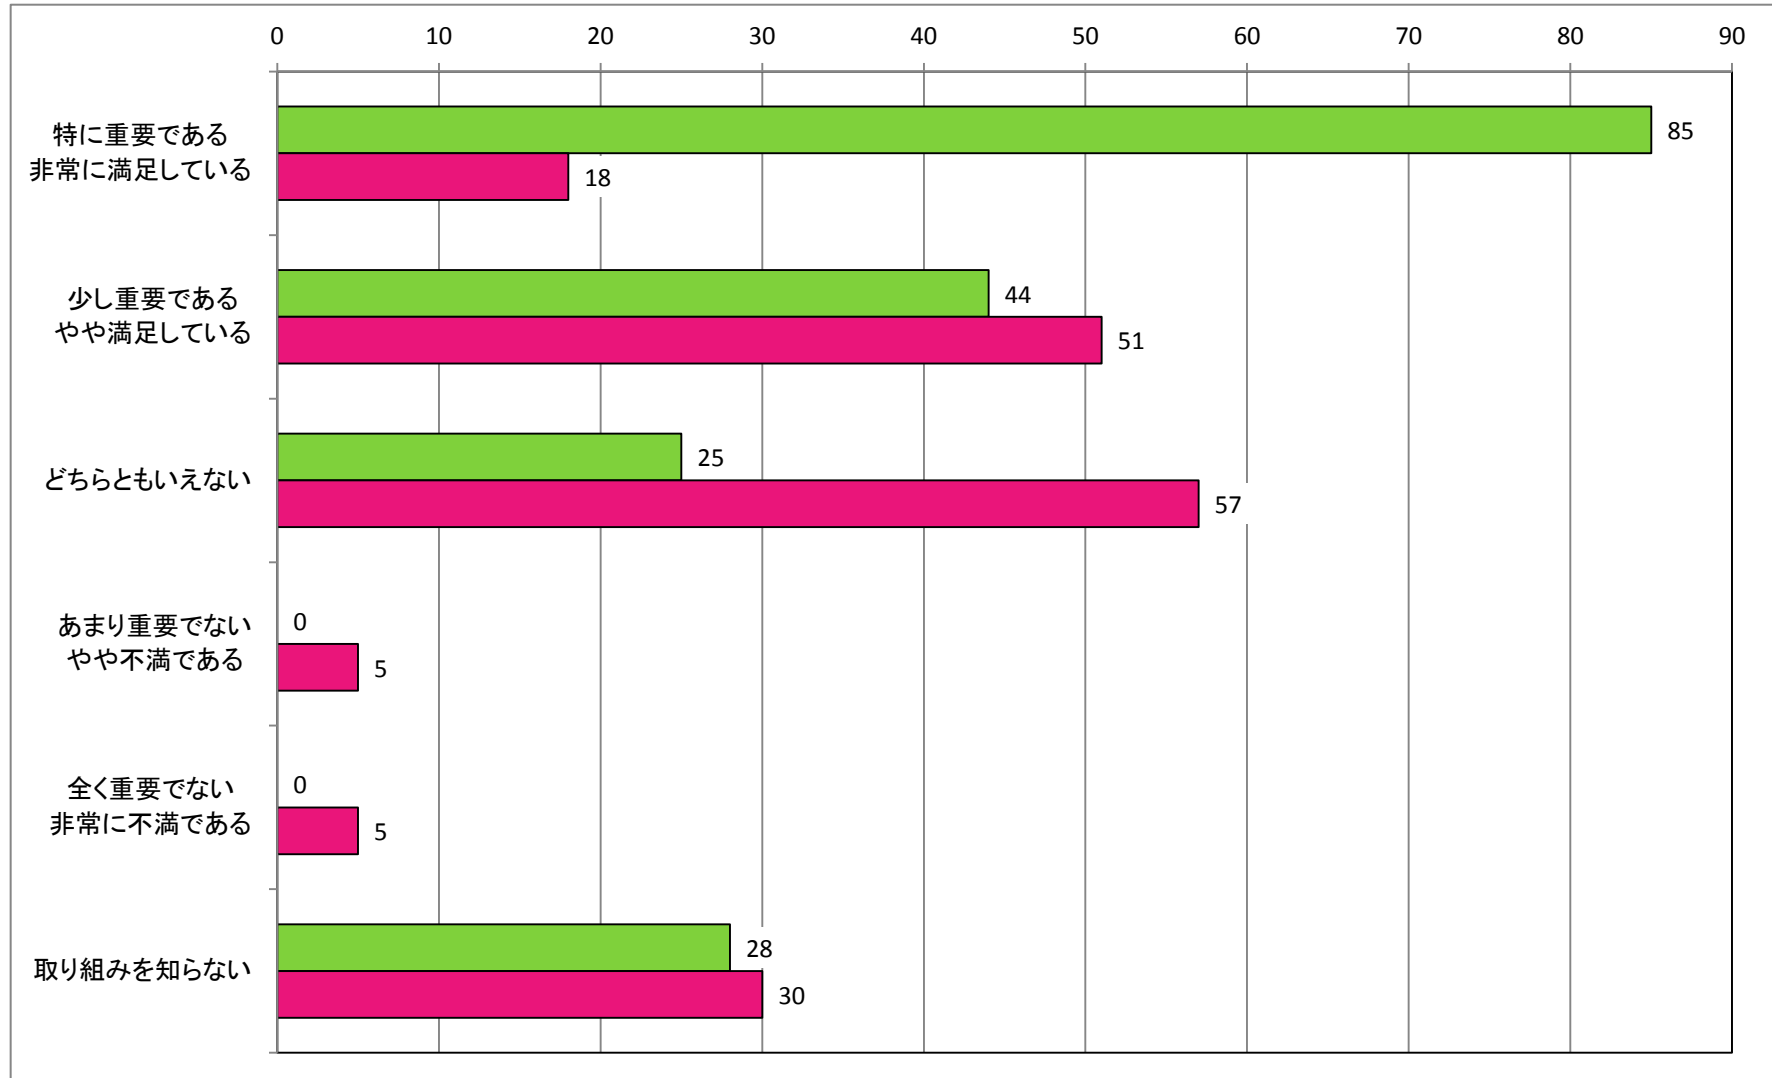

【地域福祉の推進】
高齢者の見守り体制について