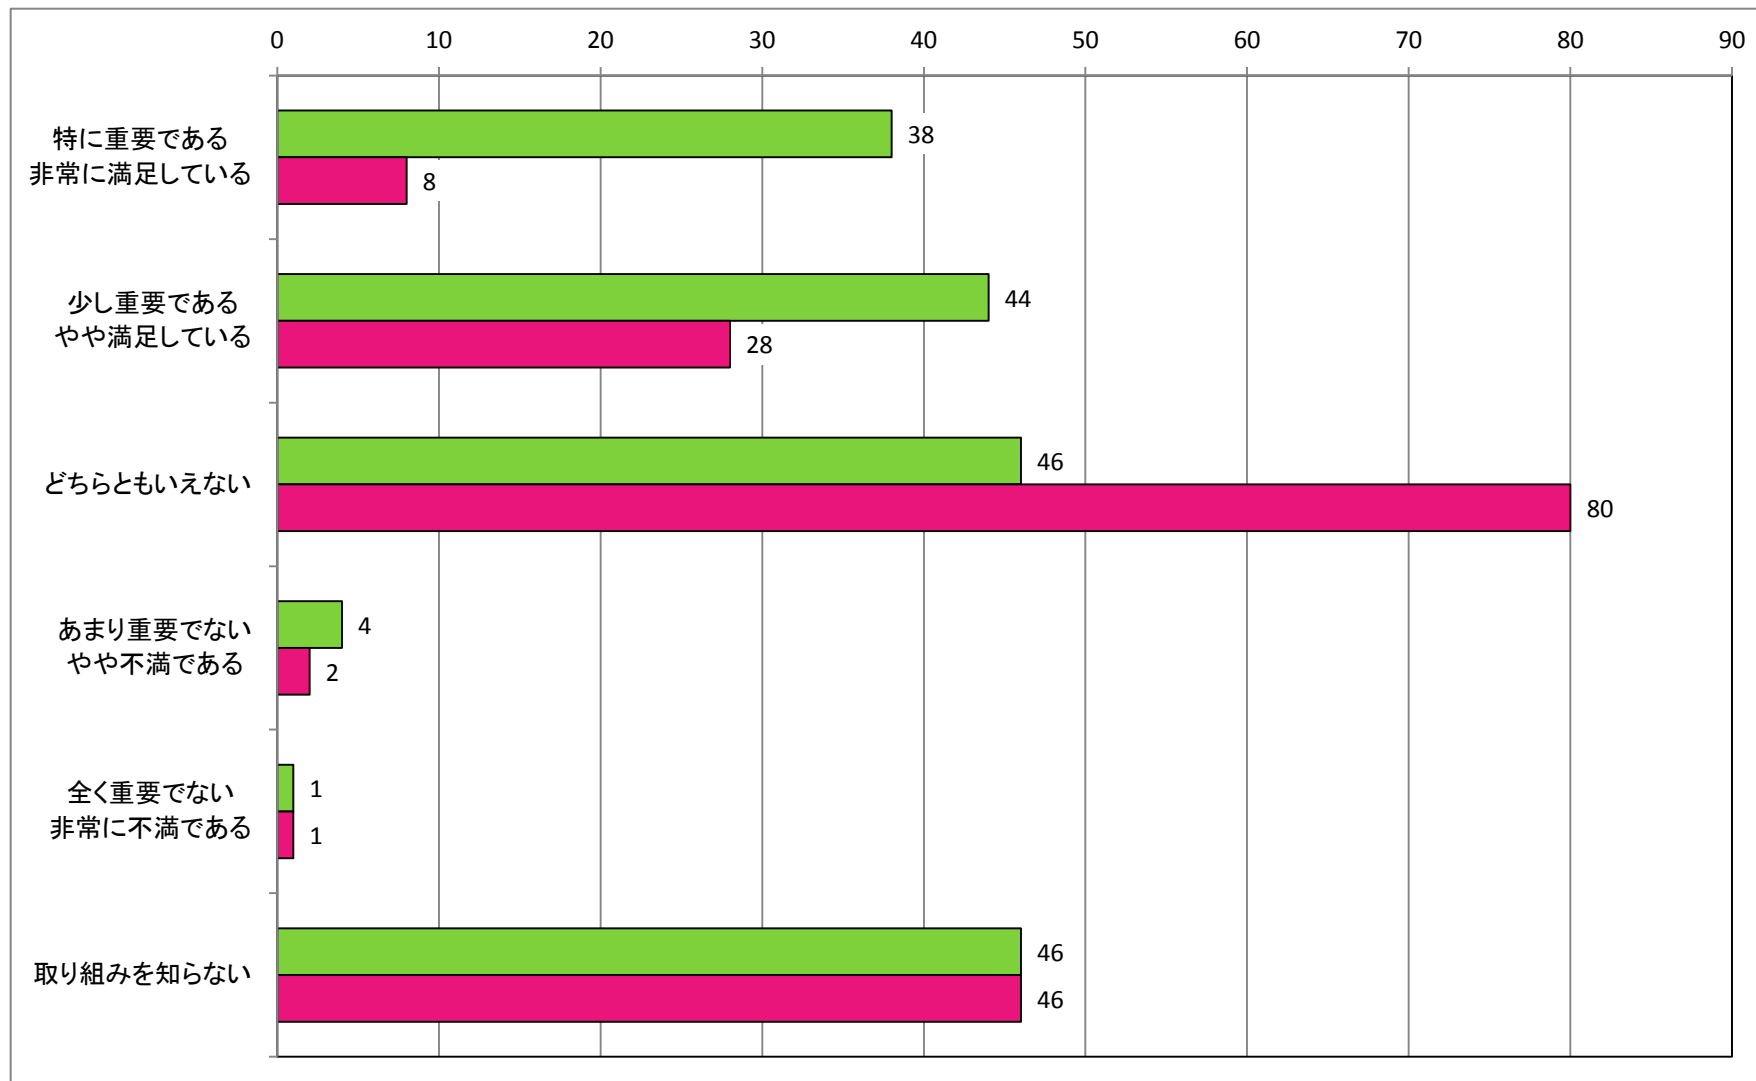

【農業の振興】
奥大山プレミアム特裁米について