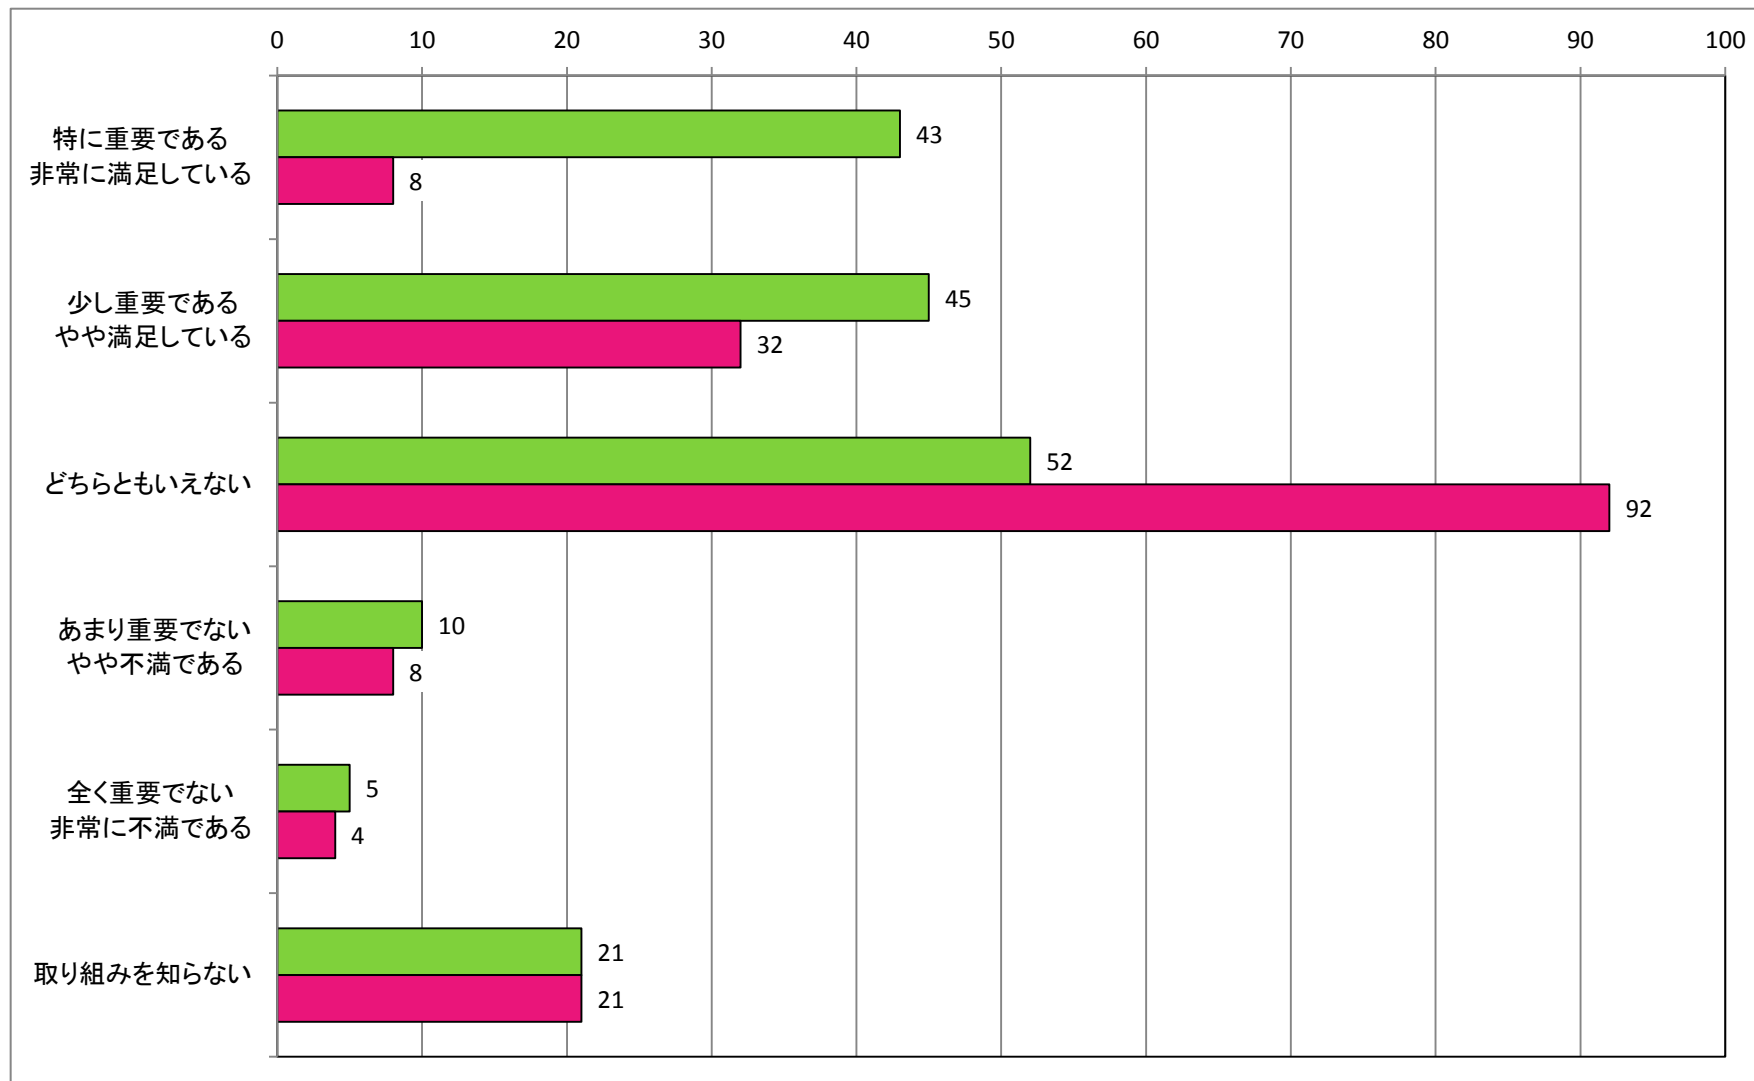

【男女共同参画の推進】  
男女共同参画の推進に関する取り組みについて

【観光の振興】  
江府町観光協会の事業について

【観光の振興】  
「江尾十七夜」をはじめとする町内イベントについて

【観光の振興】  
奥大山スキー場の運営について

【観光の振興】  
カサラファームの運営について

【産業の振興】  
起業支援助成金について

【産業の振興】  
道の駅「奥大山」の運営について

【産業の振興】  
「奥大山ブランド」について