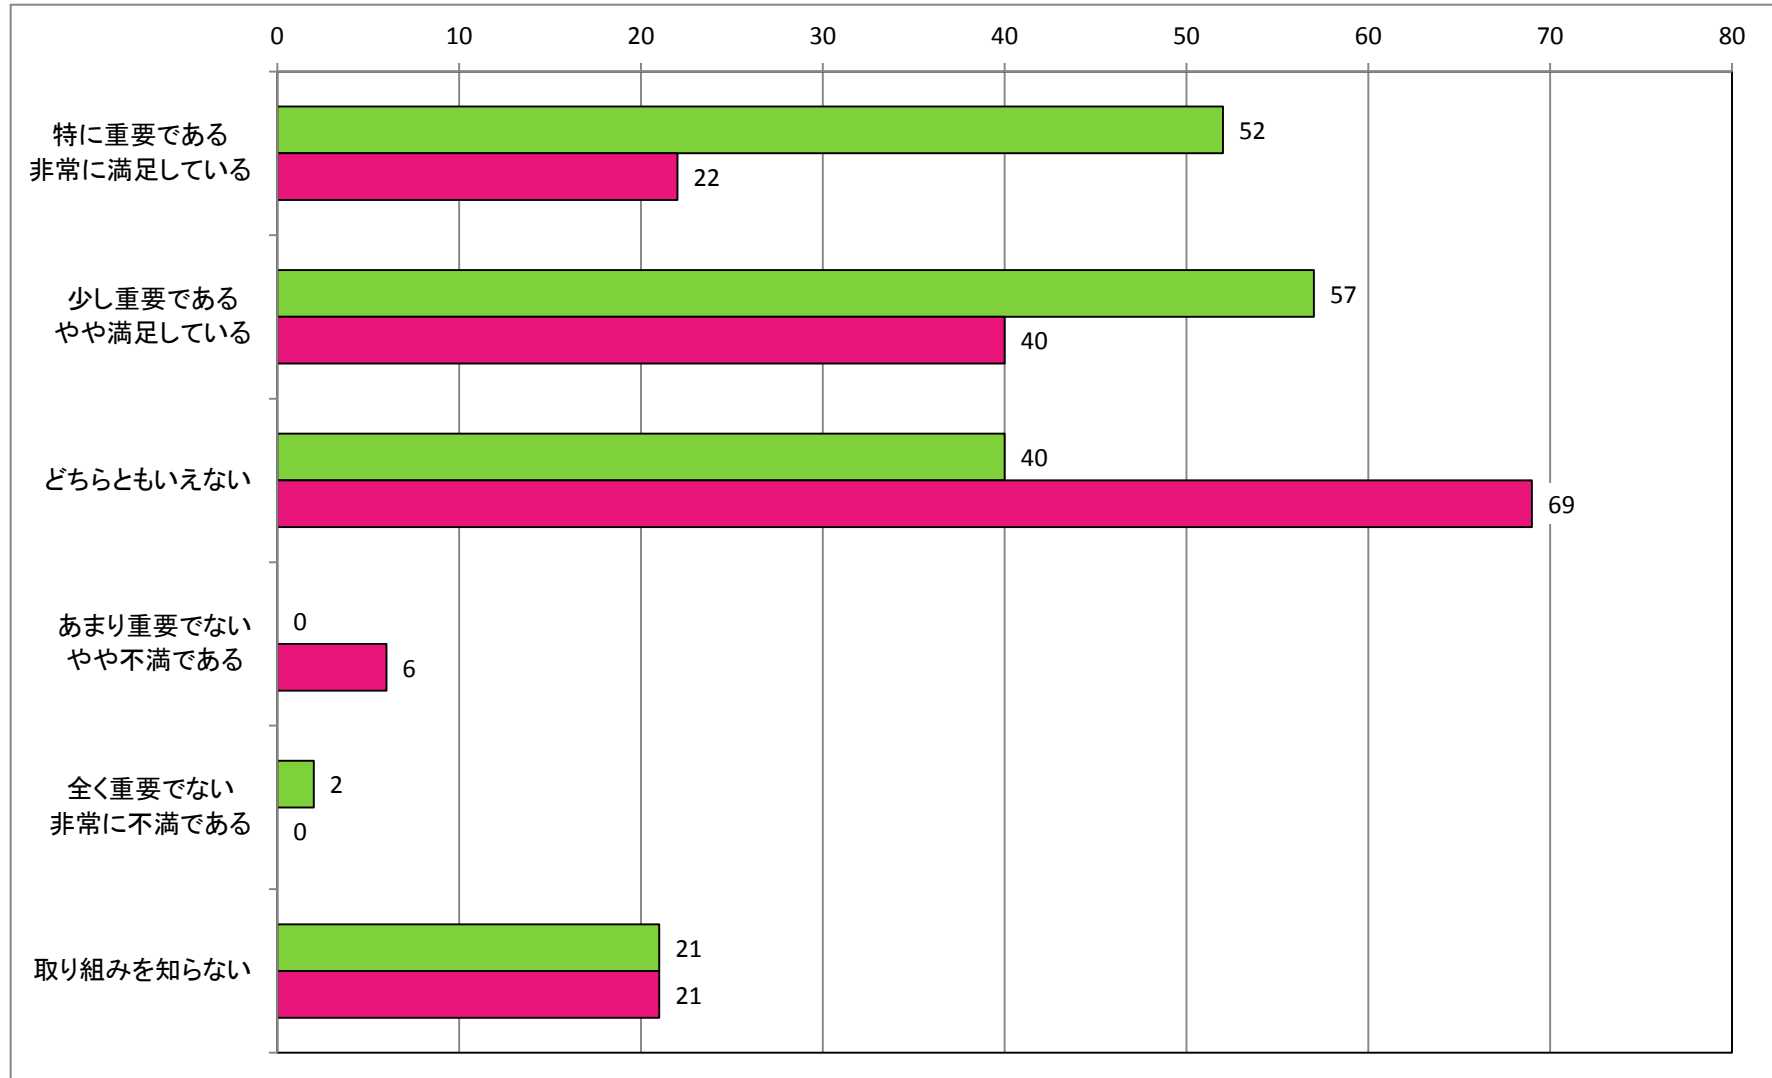

【公共施設の管理・整備】
図書館について