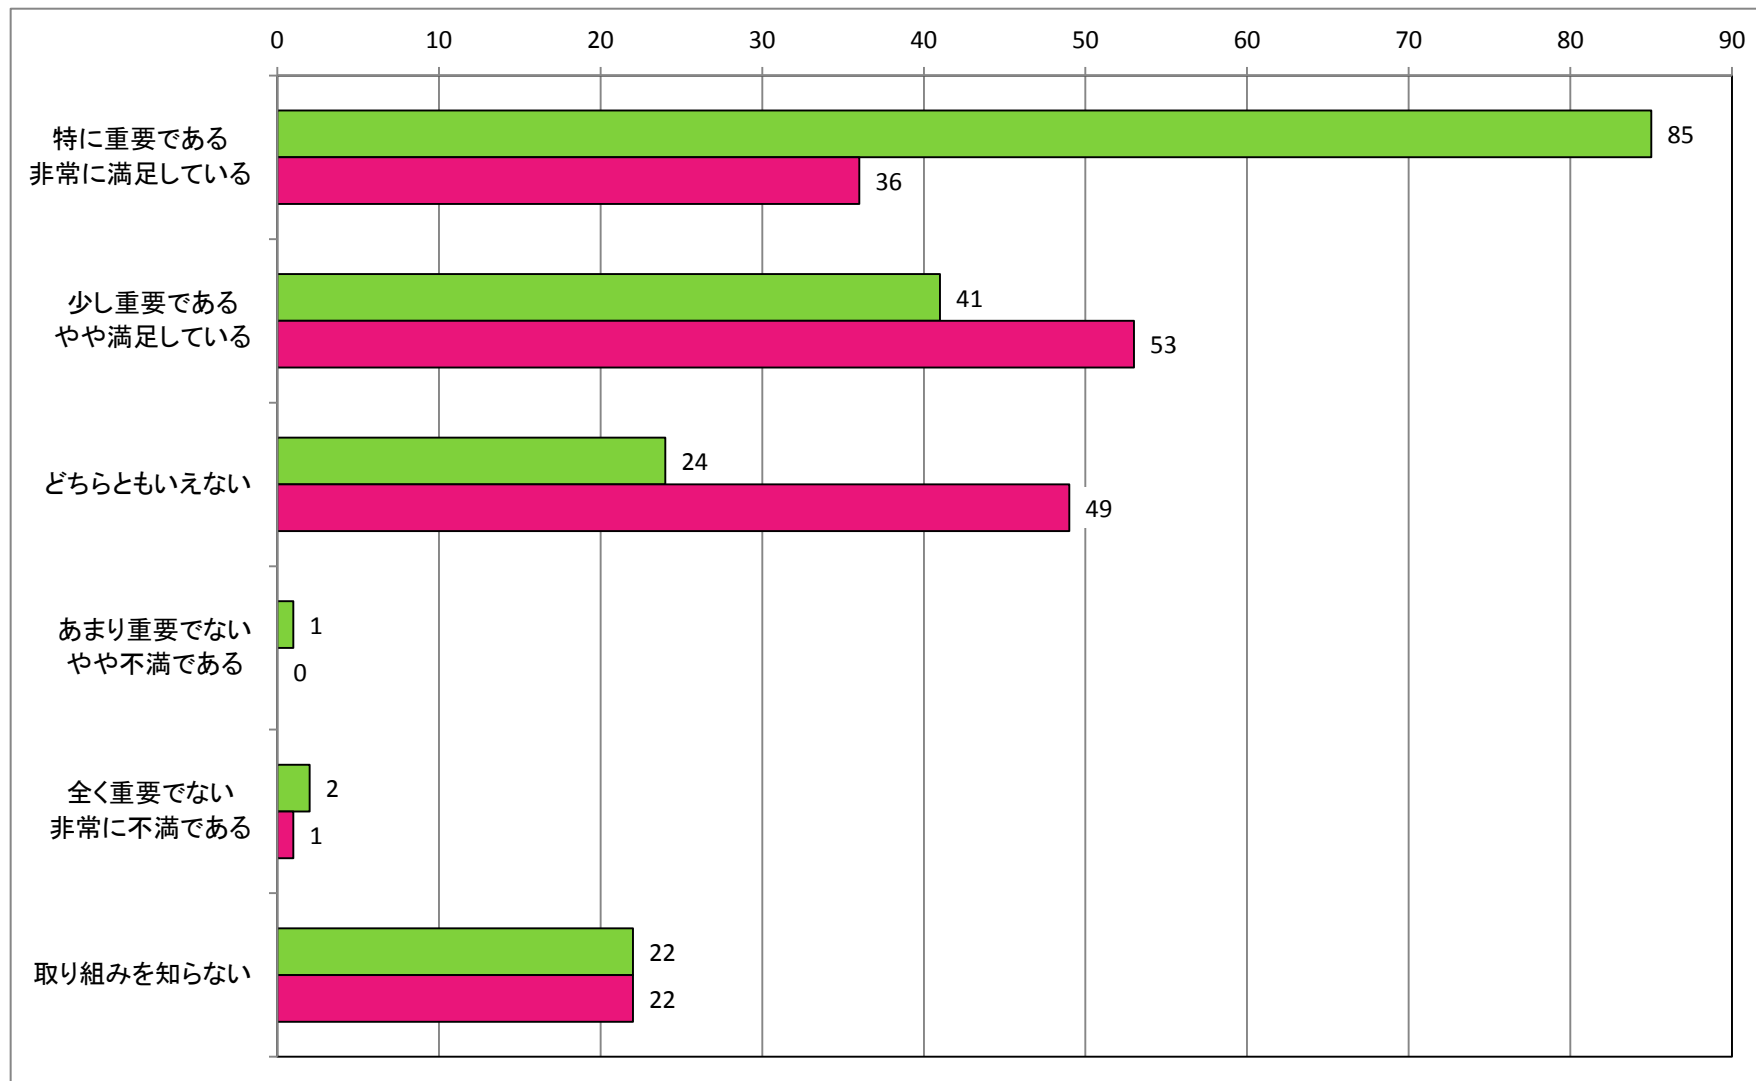

【消防対策の充実】
消防団活動について