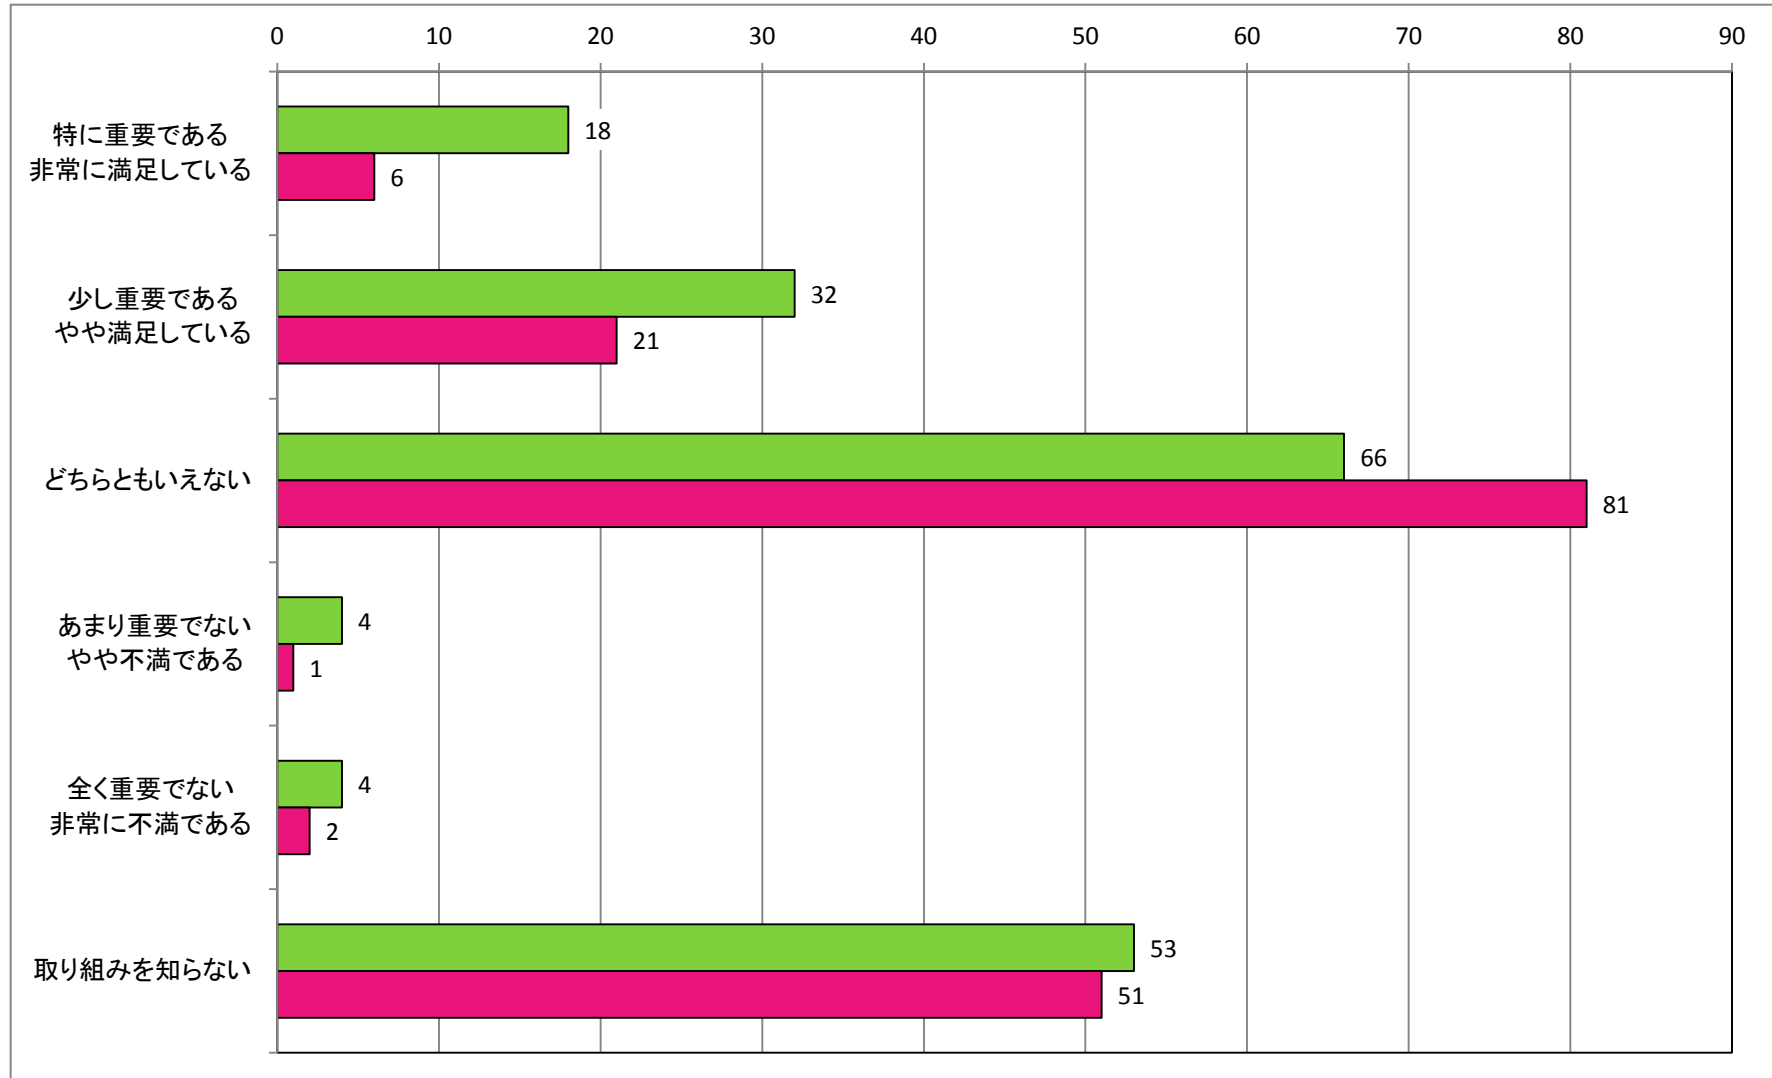

【男女共同参画の推進】  
男女共同参画の推進に関する取り組みについて

【観光の振興】  
江府町観光協会の事業について

【観光の振興】  
「江尾十七夜」をはじめとする町内イベントについて

【観光の振興】  
奥大山スキー場の運営について

【観光の振興】  
カサラファームの運営について

【産業の振興】  
起業支援助成金について

【産業の振興】  
道の駅「奥大山」の運営について

【産業の振興】  
「奥大山ブランド」について