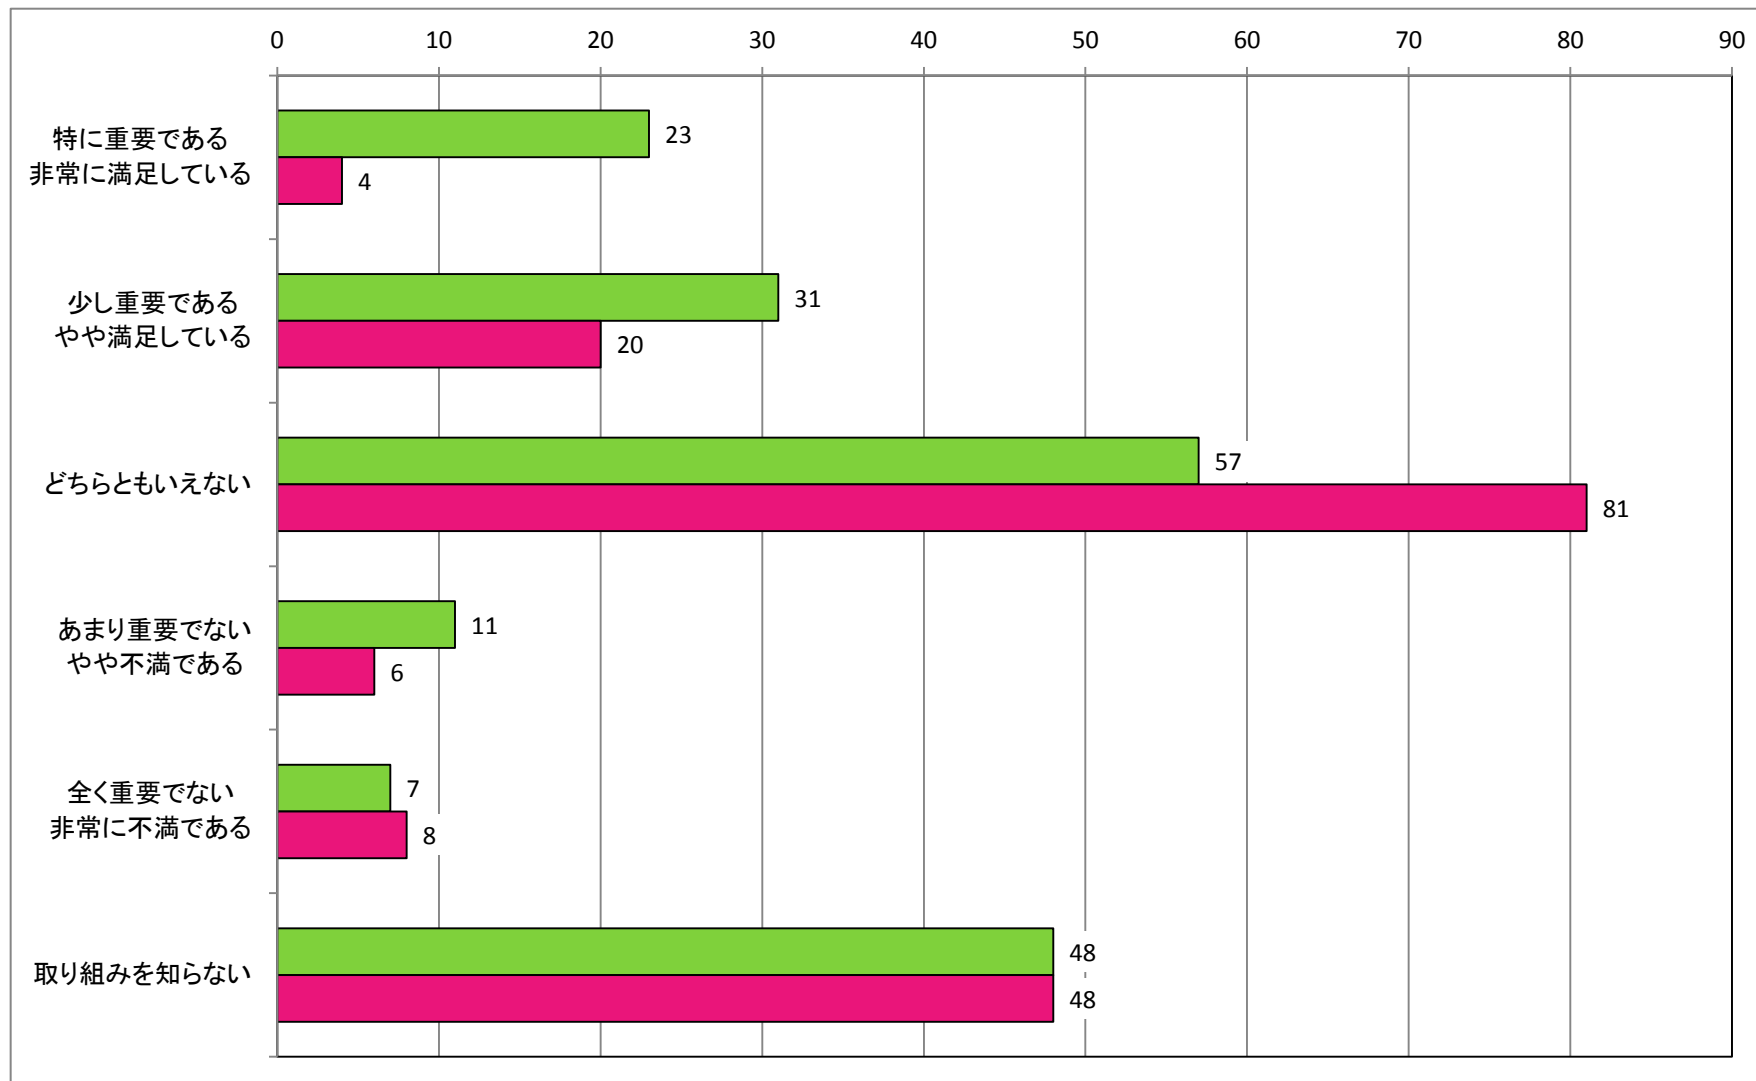

【男女共同参画の推進】  
男女共同参画の推進に関する取り組みについて

【観光の振興】  
江府町観光協会の事業について

【観光の振興】  
「江尾十七夜」をはじめとする町内イベントについて

【観光の振興】  
奥大山スキー場の運営について

【観光の振興】  
カサラファームの運営について

【産業の振興】  
起業支援助成金について

【産業の振興】  
道の駅「奥大山」の運営について

【産業の振興】  
「奥大山ブランド」について