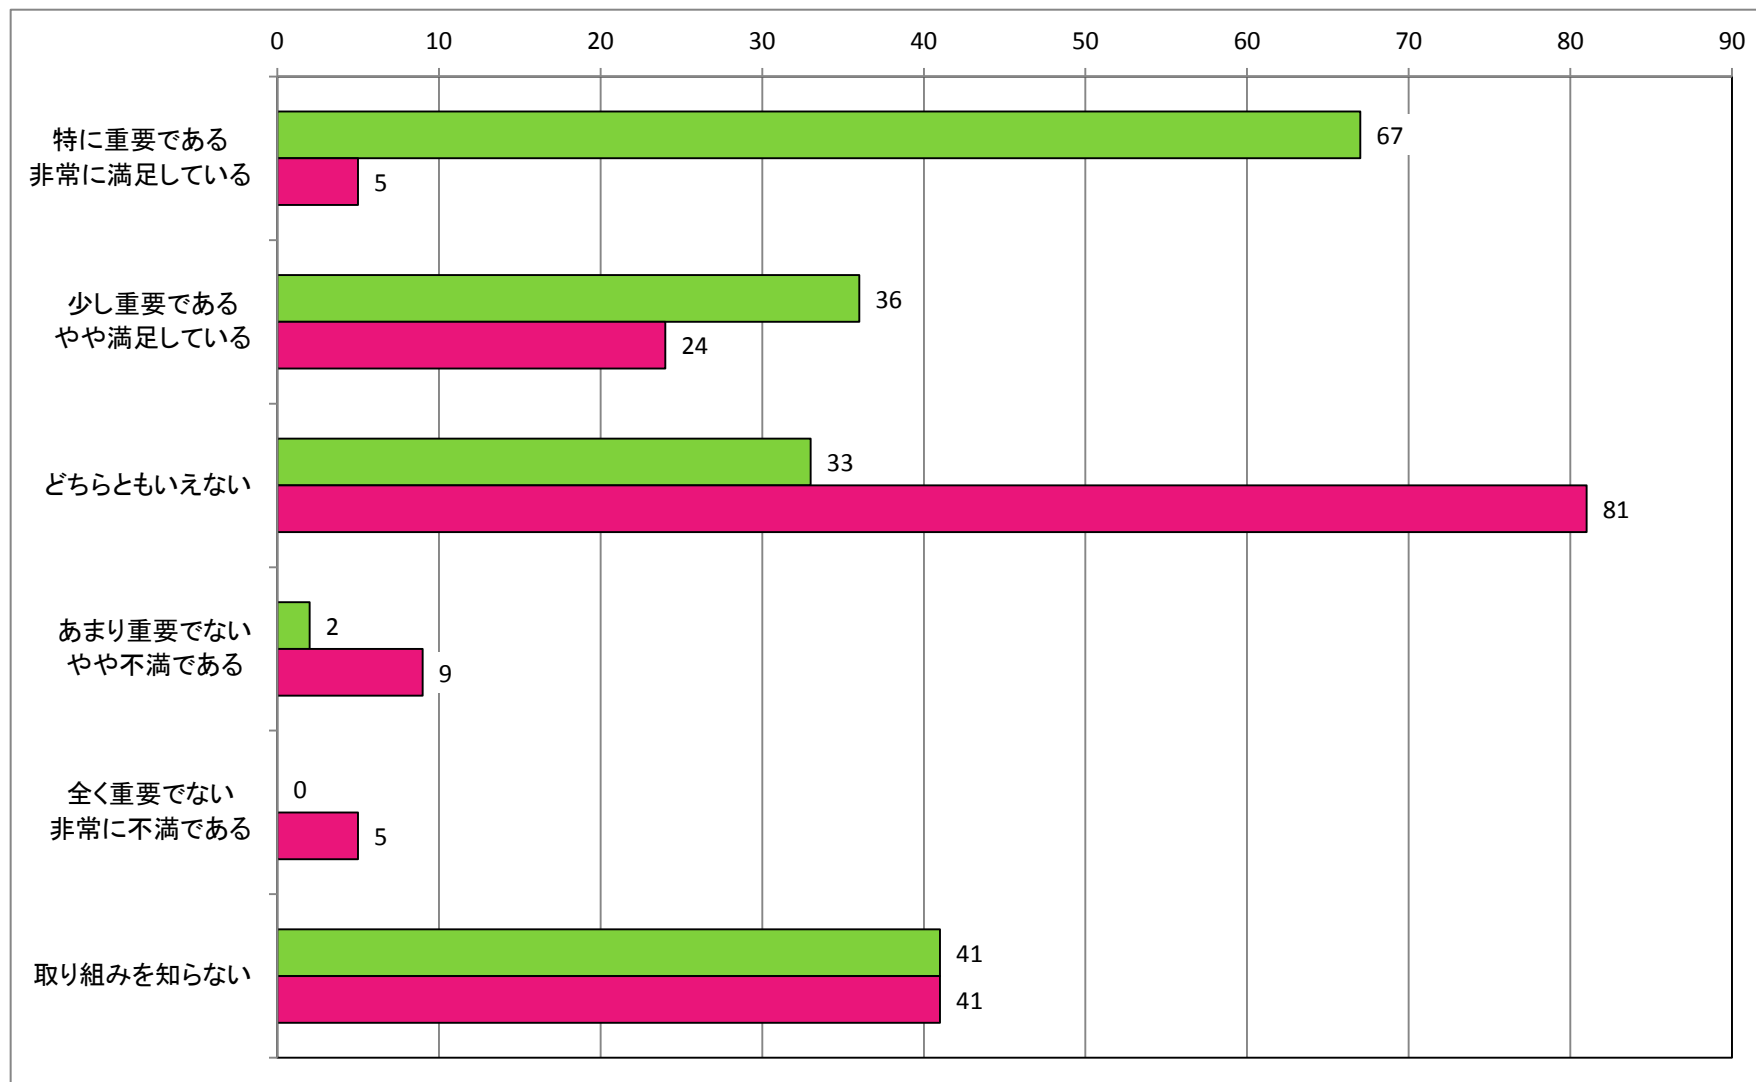

【企業誘致と雇用の確保】
町内企業の求人情報について