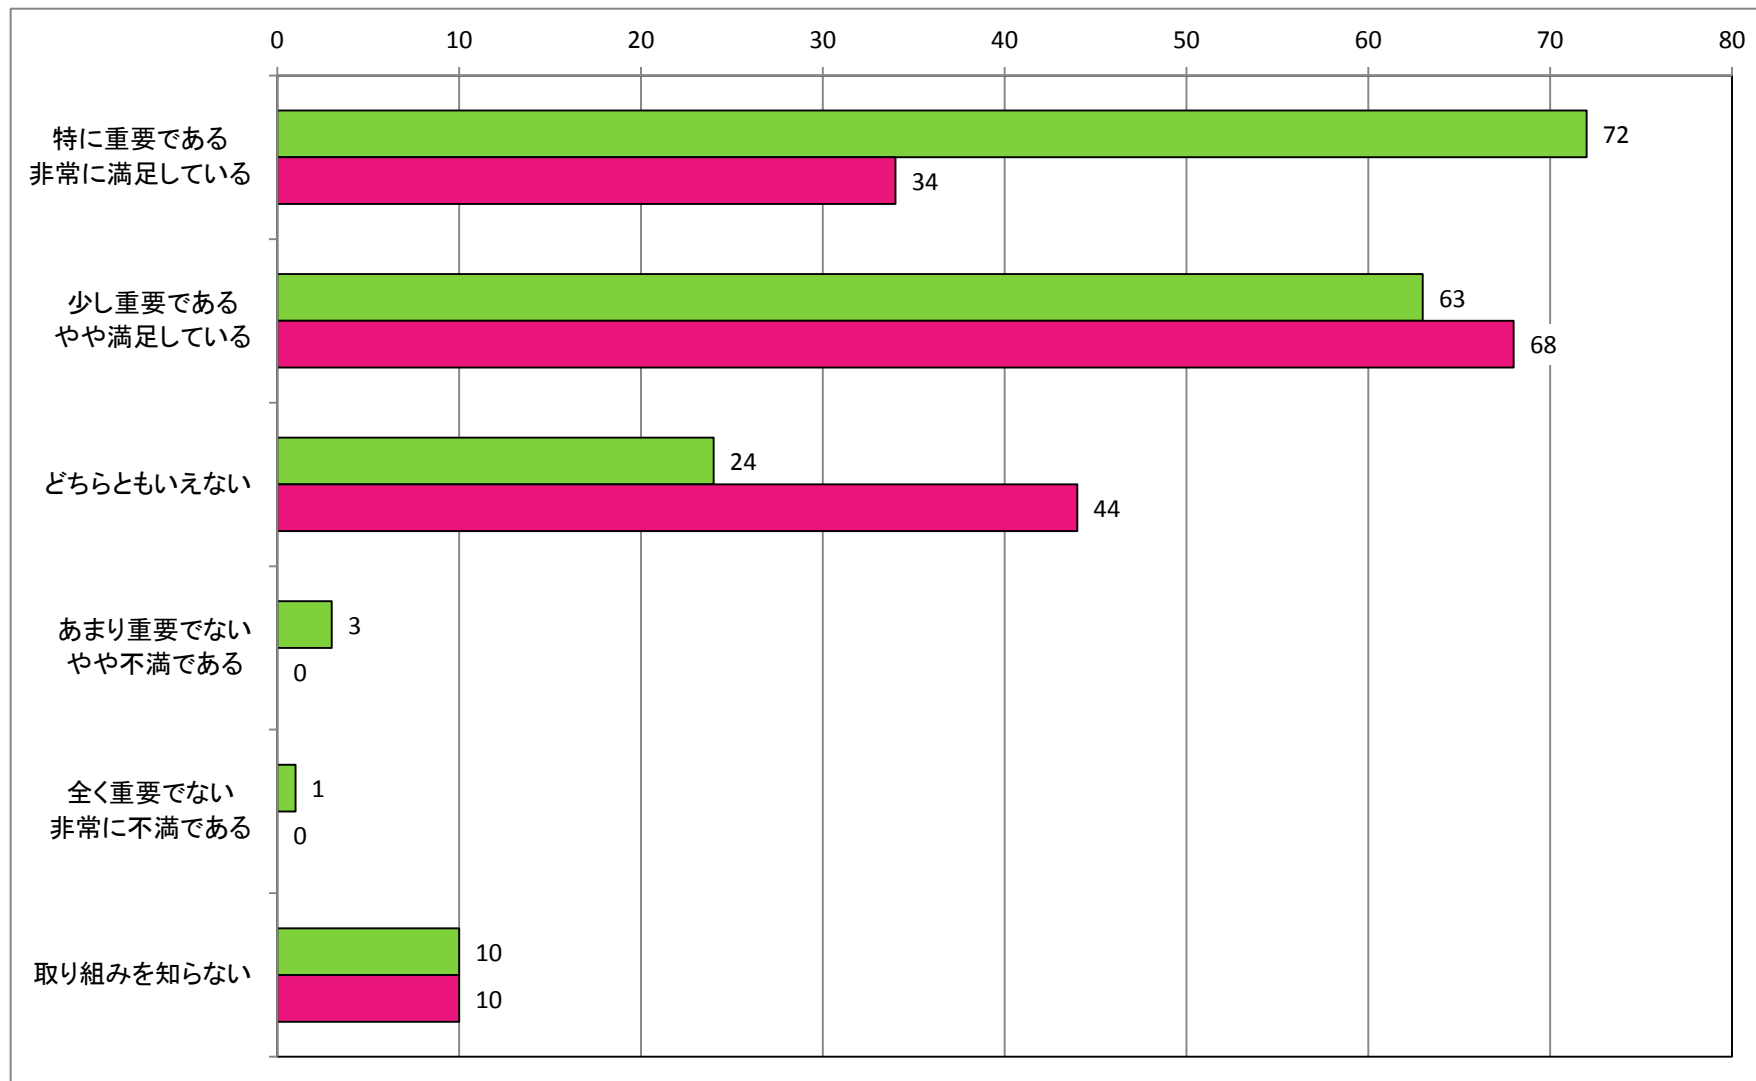

【効果的な情報発信】
町報こうふの発行について