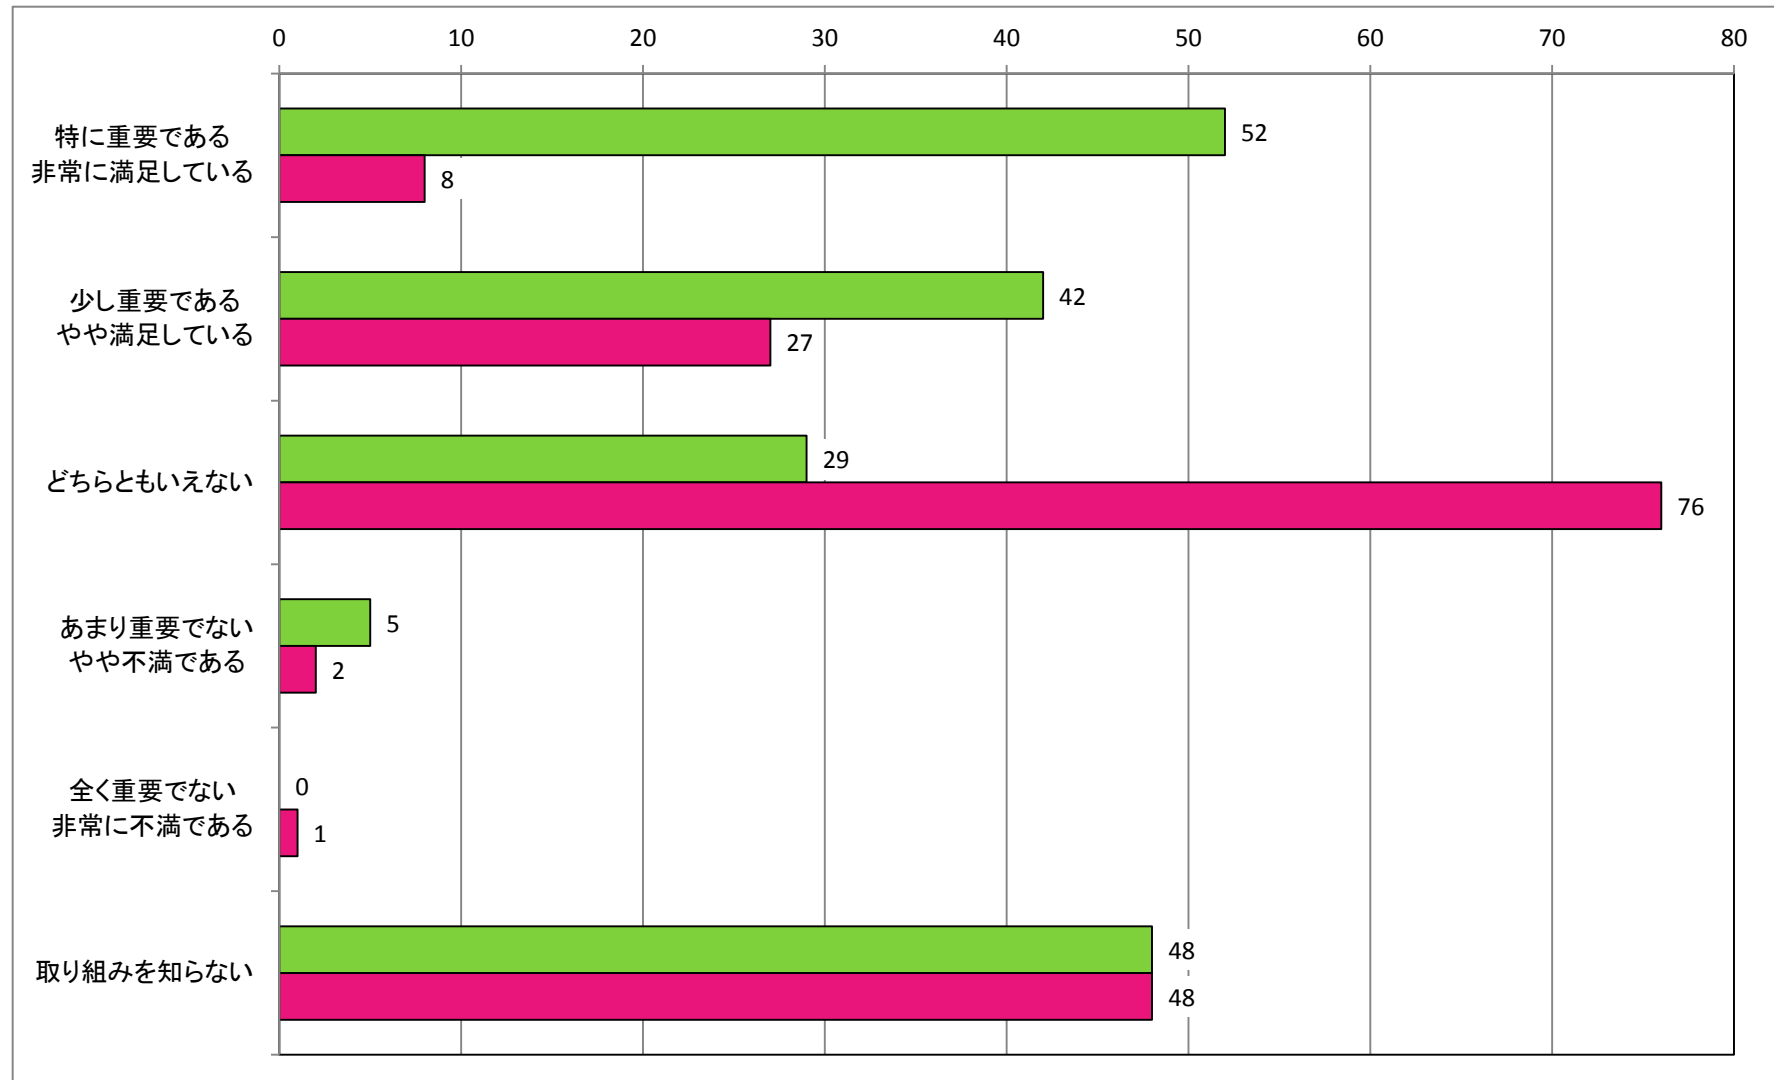

【男女共同参画の推進】  
男女共同参画の推進に関する取り組みについて

【観光の振興】  
江府町観光協会の事業について

【観光の振興】  
「江尾十七夜」をはじめとする町内イベントについて

【観光の振興】  
奥大山スキー場の運営について

【観光の振興】  
カサラファームの運営について

【産業の振興】  
起業支援助成金について

【産業の振興】  
道の駅「奥大山」の運営について

【産業の振興】  
「奥大山ブランド」について