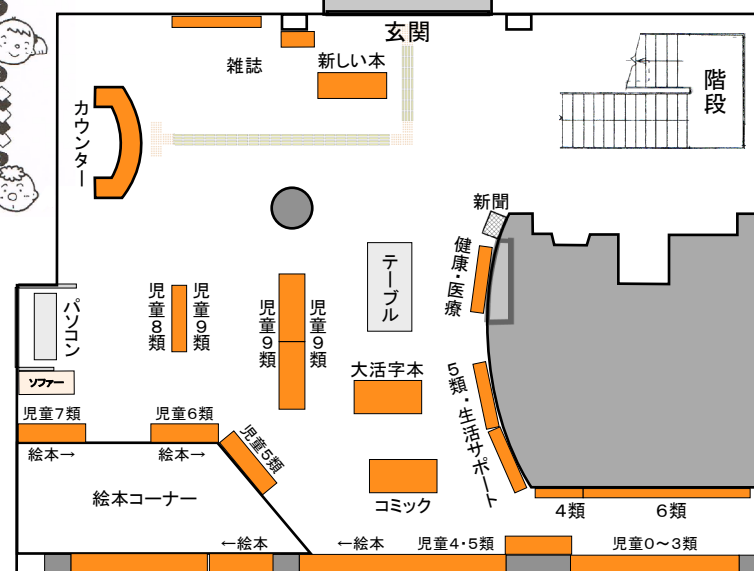

リニューアル図書館探検

～本は、どこにあるのかな？～

日本十進分類法

0類	総記	5類	技術、工学
1類	哲学	6類	産業
2類	歴史、世界史	7類	芸術、美術
3類	社会科学	8類	言語
4類	自然科学	9類	文学

先月のリニューアル作業で本棚の位置や本の場所が変わりました。大きく変わったのが1階ですので、今回は1階のどこにどんな本があるのかという本の配置についてお知らせします。

江府町立図書館では「日本十進分類法」を基準にして本を並べています。左上の表はその分類の一覧です。この大きな分類がさらに細かく分かれています。それぞれの分類の本が1階のどこにあるかを左の図に示しました。

入口を入った右手に検索用のパソコンもありますが、探している本が見つからない時は遠慮なく司書にお尋ねください。

◆◆ 知っていますか、ベトナムのこと ◆◆

鳥取県在住の外国人で最も多いのはベトナムの方だということを知っていましたか？意外ですね。そんなベトナムの理解を深める講演会が12月に開かれます。サテライト会場として、江府町立図書館でその講演会の様子をご覧いただけます。講演会に寄せて江府町立図書館でも「ベトナム」についての本を集めました。図書館やお家でベトナムの歴史や日本との関係、文化にふれてみませんか。旅行本で写真を見るだけでも楽しいかもしれません。