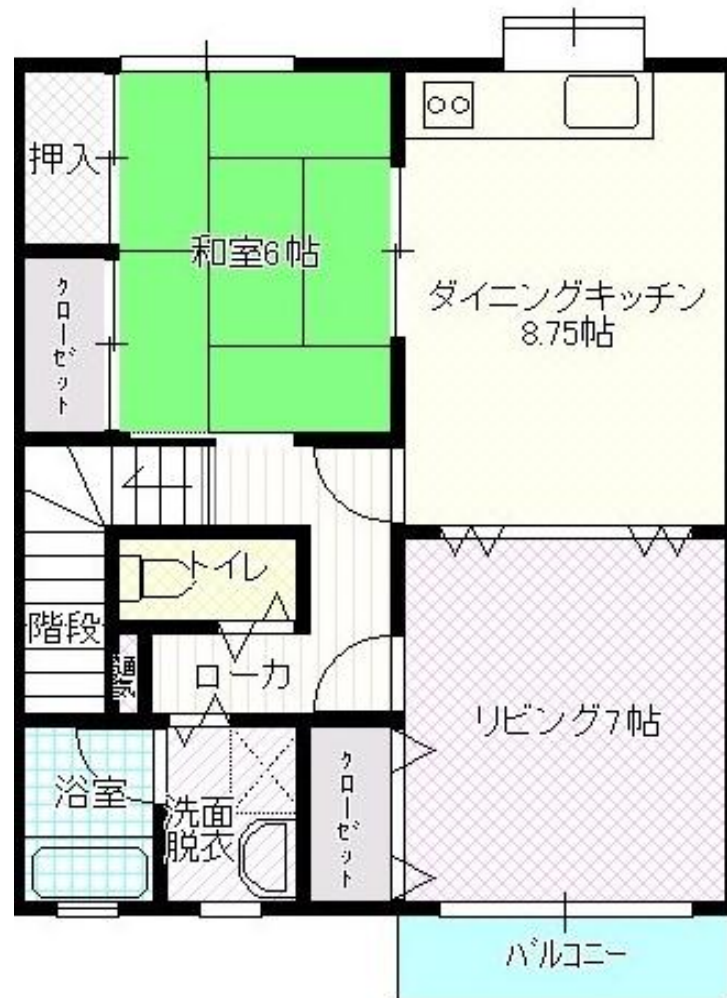

武庫A-1 1F

武庫A-1 2F

武庫C-1 (单身用)

武庫B-1 (单身用※入口は1F部屋は2F)

武庫D-1 1F

武庫D-1 2F